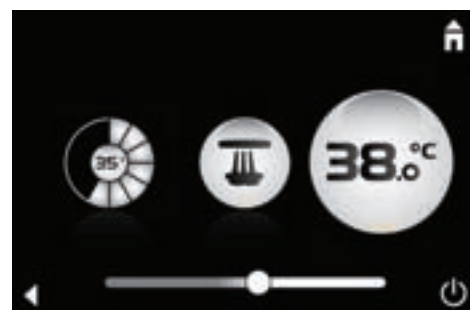

PÁRA

Užijte si regeneraci v její nejčistší formě s parními moduly GROHE. Jemná pára probouzí pocity citového zklidnění, ale příznivými účinky působí i na celé tělo.

* Zdarma dostupné na iTunes app nebo Google Play store.

** iPod touch, iPhone, iPad a iTunes jsou obchodními známkami společnosti Apple Inc., registrované v USA a ostatních zemích. Apple není odpovědný za funkci tohoto zařízení nebo jeho soulad s bezpečnostními a právními normami. Vytvořeno pro iPod® touch (4. a 5. generace), iPhone® 4, 4S a 5, iPad® a iPad® mini a zařízení se systémem Android. Slovní značka Bluetooth® a loga jsou registrované ochranné známky vlastněné společností Bluetooth SIG, Inc., a jakékoliv použití těchto značek společností Grohe AG je na základě licence.