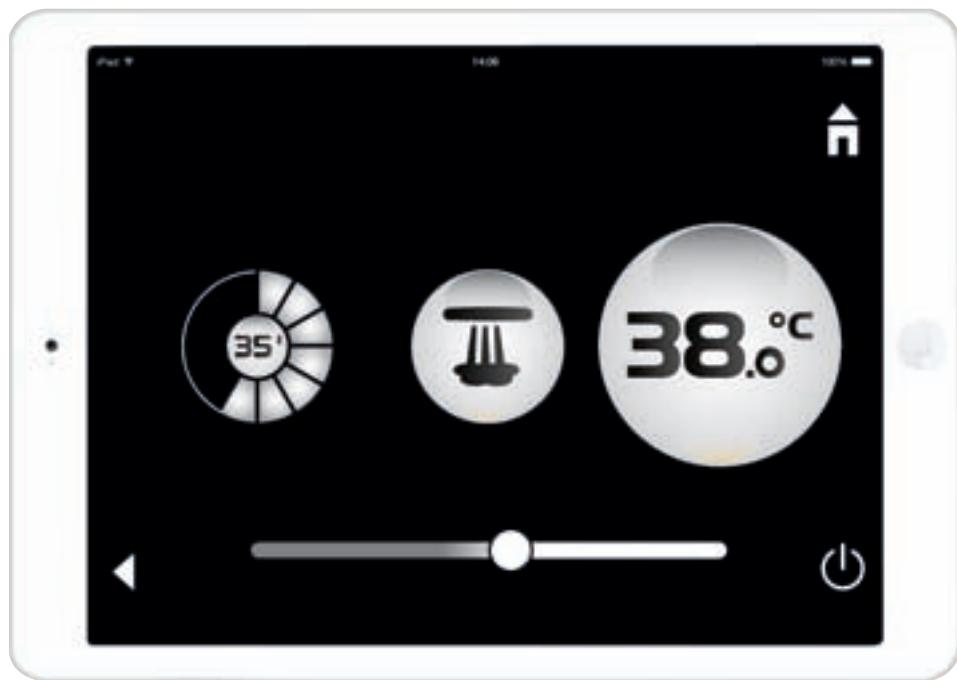

## POVZBUZENÍ SMYSLŮ

NOVINKA

GROHE  
F-digital Deluxe  
online

Ponořte se do světa relaxace a uvolnění. Do světa, v němž je celé Vaše tělo omýváno vodou nastavenou přesně na tu správnou teplotu, v němž můžete světlo a hudbu přizpůsobit tak, aby odpovídaly Vaší náladě, a kde konejšivá pára uvolní každý Váš sval. Do světa hýčkání, v němž se design a komfort pojí v harmonický celek a kde jediný dotek promění sprchu v soukromé lázně. Vítejte ve světě GROHE F-digital Deluxe přinášejícím jedinečný sprchový zážitek všem smyslům.

GROHE F-digital představuje zcela novou sprchovou koncepci, která přesahuje požadavky běžně kladené na hygienu a očistu a přináší jedinečný zážitek smyslům. Náladové osvětlení, jemná pára a relaxační hudba mají pozitivní vliv na fyzické, duševní i citové rozpoložení a díky světelnému, parnímu a zvukovému modulu GROHE F-digital Deluxe se stanou součástí Vašeho každodenního sprchového rituálu. Všechny funkce lze snadno a intuitivně ovládat pomocí Apple iPod Touch 4G.