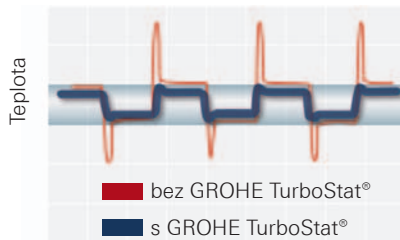

GROHE TERMOSTATICKÉ BATERIE

GROHE TURBOSTAT®

Vždy správná teplota pro maximální pohodlí a bezpečí. Naše revoluční technologie GROHE TurboStat®

poskytuje vodu s požadovanou teplotou během zlomku sekundy a udržuje ji konstantní po celou dobu sprchování. Termostaty Grohtherm jsou vybaveny nejpokročilejšími a precizně vyrobenými kartušemi v odvětví. Termočlánek má zvýšenou citlivost a naše termostatické baterie reagují na změny v tlaku vody během 0,3 s.

Už nemusíte plýtvat vodou, než nastavíte tu správnou teplotu.

Precizní vyvažování výkyvů teploty a tlaku vody vede ke konzistentnímu a pohodlnému sprchovému zážitku.