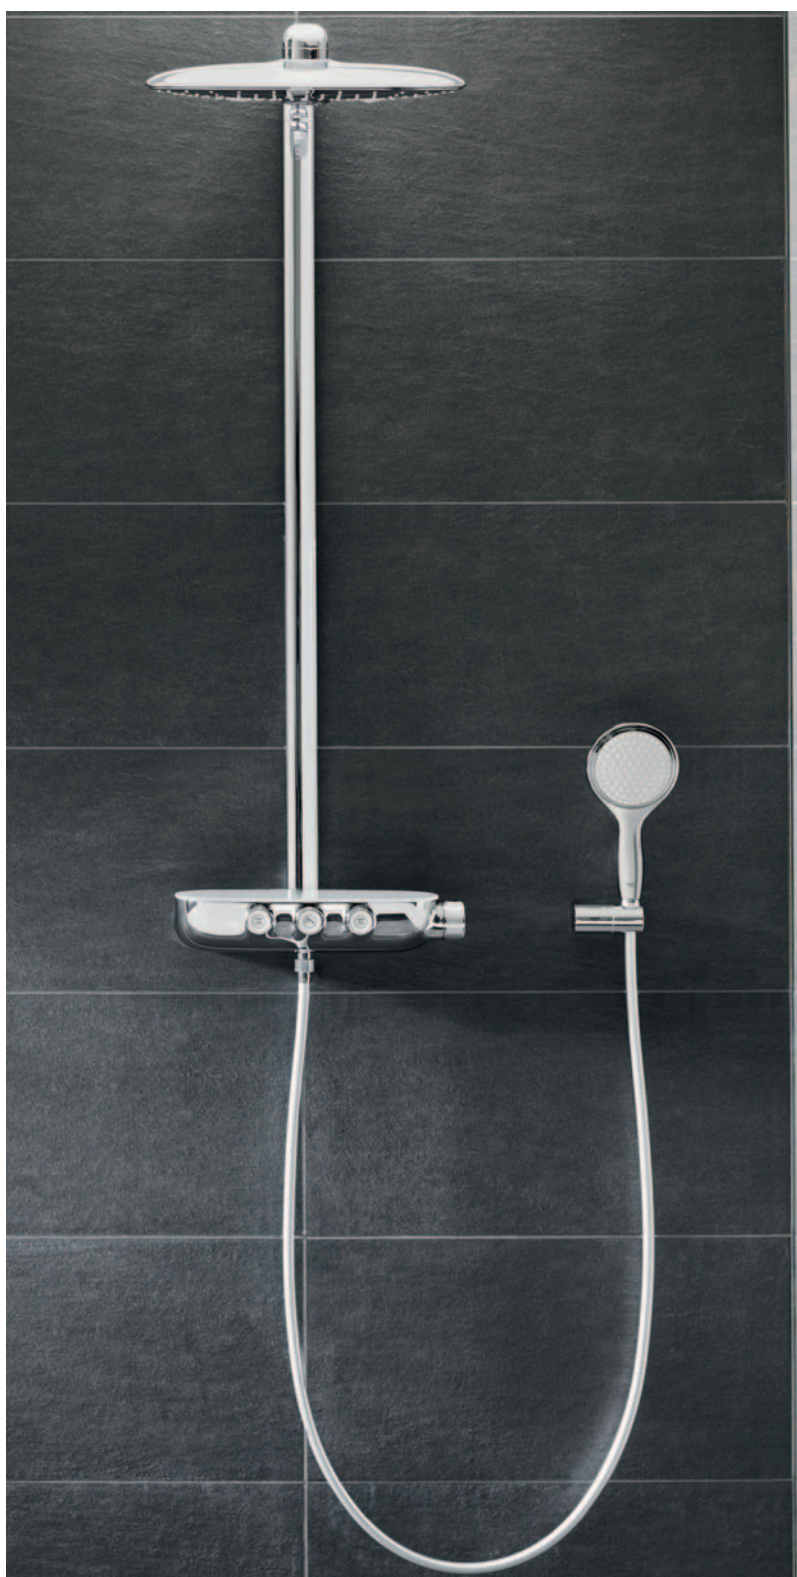

GROHE SPRCHOVÉ SYSTÉMY A PŘÍSLUŠENSTVÍ

GROHE RAINSHOWER SMARTCONTROL – Extra velký požitek a 100% kontrola. Nový sprchový systém GROHE Rainshower® SmartControl 360 vám poskytne dokonalý sprchový prožitek každý den. Postarají se o to inovativní funkce pro přizpůsobení sprchy na míru, mezi které se řadí například intuitivní přepínač režimu proudu s individuálním nastavením objemu vody a paměťovou funkcí. Stačí otočením nastavit požadovaný proud vody. Ke spuštění a zastavení toku slouží jediné tlačítko.

INOVATIVNÍ A PLNĚ VYBAVENÝ SPRCHOVÝ SYSTÉM

Nový sprchový systém GROHE Rainshower® SmartControl je plný inovativních funkcí a nabízí vše, co od sprchového systému můžete očekávat.

Extra velká hlavová sprcha, která pokryje vodou celé tělo

- Systém GROHE SmartControl s intuitivní regulací proudu vody
- Technologie GROHE CoolTouch® chránící před popálením
- Stabilní udržování požadované teploty pomocí technologie GROHE TurboStat®
- Extra široká přihrádka EasyReach pro umístění sprchových gelů či šamponů
- Ruční sprcha Power&Soul® 115 se 1750 mm dlouhou sprchovou hadicí SilverFlex a nastavitelným nástěnným držákem