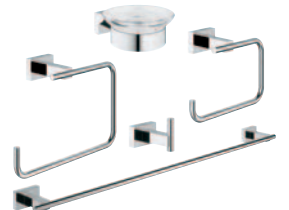

40 758 001
Essentials Cube
Sada doplňků do koupelny 5 v 1