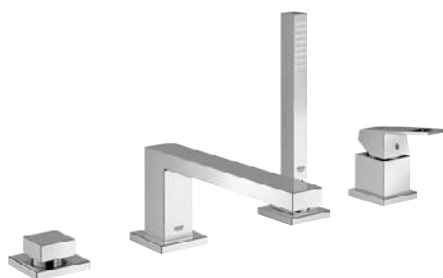

23 127 00E

Umyvadlová baterie s odtokovou soupravou,
velikost S

23 132 00E

hladké tělo bez odtokové soupravy

23 445 000

Umyvadlová baterie s odtokovou soupravou,
velikost M

23 446 000

hladké tělo bez odtokové soupravy

23 406 000

Umyvadlová baterie bez odtokové soupravy,
velikost XL

19 895 000 + 23 200 000

Nástěnná umyvadlová baterie 171 mm
+ separátní podomítkové těleso, velikost M

23 447 000 + 23 200 000

Velikost L nástěnná umyvadlová baterie 231 mm
+ separátní podomítkové těleso

23 138 000

Bidetová baterie s odtokovou soupravou,
velikost S

19 898 000 + 35 501 000

Sprchová podomítková baterie (vrchní díl)
+ separátní podomítkové těleso