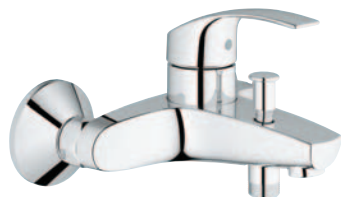

33 300 002
Páková vanová baterie