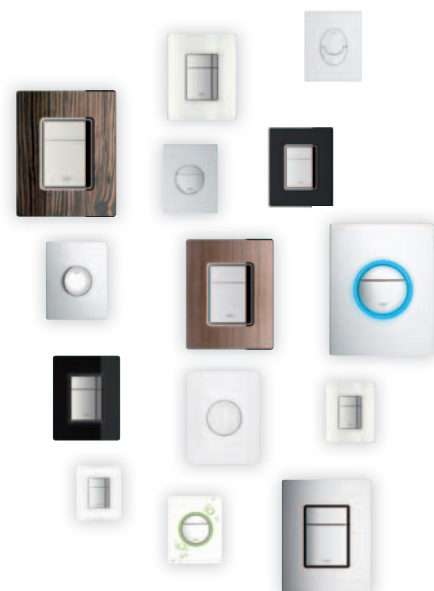

GROHE RAPID SL 3v1

GROHE Rapid SL 3v1 je sada komponentů potřebných k instalaci závěsných WC. Skládá se ze instalačního systému, šroubů a splachovacího tlačítka.

Nástěnná přípojka

3855800M nástěnná přípojka pro Rapid SL nastavení hloubky 130 - 230 mm

Ovládací tlačítko
38 505 000

Rám

Rapid sl 38528001

38 721 001
GROHE Rapid set 3 v 1

GROHE

GROHE OVLÁDACÍ TLAČÍTKA

Široká nabídka designových možností pro jakýkoli styl koupelnového vybavení

- Univerzální platforma: všechna tlačítka ladí s ostatními instalačními prvky WC; možnost instalace na šířku i na výšku podle zvoleného vzoru obkladu
- Mechanismus pro jednoduché či dvoučinné splachování, funkce zapnout / vypnout, manuální nebo bezdotykové (elektronické) splachování a různé kombinace
- Vysoce kvalitní povrchové úpravy: GROHE StarLight® (vysoce odolné povrchové úpravy), nerezová ocel (odolná proti množení bakterií), sklo, dřevo, kůže, potisk nebo zrcadlo