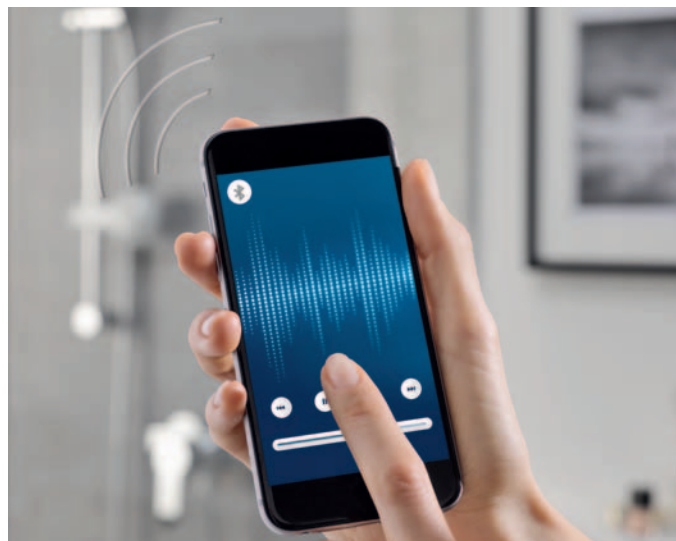

GROHE AQUATUNES

Prémiový design GROHE ve spojení se zvukovou kvalitou společnosti Philips Sound. Jedinečný Bluetooth reproduktor Aquatunes je výsledkem spolupráce dvou inovativních značek: PHILIPS, předního výrobce audio systémů, a GROHE, světového experta na poli koupelnového vybavení.

- Rozhraní Bluetooth pro bezdrátové streamování hudby s dosahem až 10 m
- Vysoká kvalita zvukové reprodukce zajištěná zvukovou technologií Philips
- Odolnost proti vodě (certifikace IPX6) zaručující bezpečné použití ve sprše nebo vaně
- Snadné upevnění ke sprchové tyči (Ø 20–25 mm)
- Jednoduché ovládání i s mokřýma rukama
- Odolnost proti pádu z výšky až 1,3 m
- Indukční dobíjecí stanice