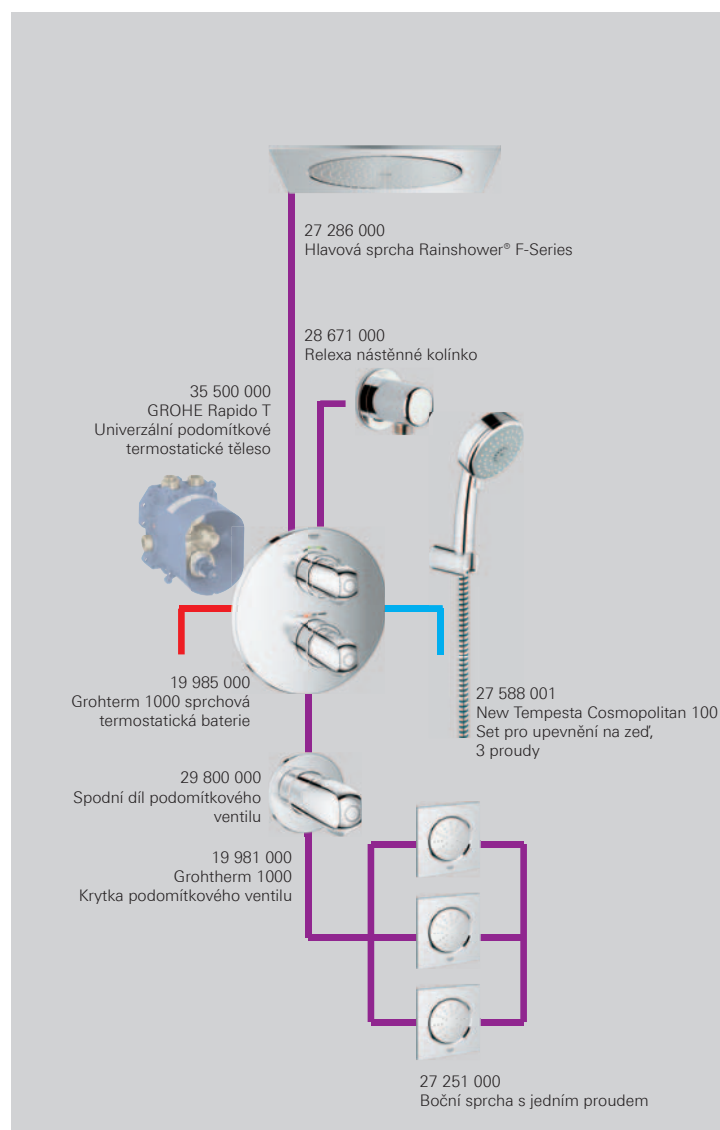

* 10 let gwarancij na element podotrynkovy