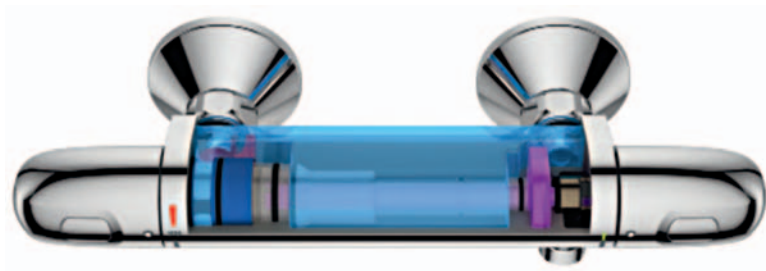

GROHE COOLTOUCH®

Díky 100% technologii GROHE CoolTouch® se už nikdy nespálíte o horké povrchy. Technologie GROHE CoolTouch® zaručuje, že celý vnější povrch nikdy nepřekročí upřednostňovanou teplotu sprchy. Tím, že jsme do našich termostatů integrovali inovativní chladicí kanál, jsme vytvořili bariéru mezi horkou vodou a chromovým povrchem – takže není při manipulaci nikdy příliš horký.

Bezpečí v koupelně = 100% GROHE CoolTouch®