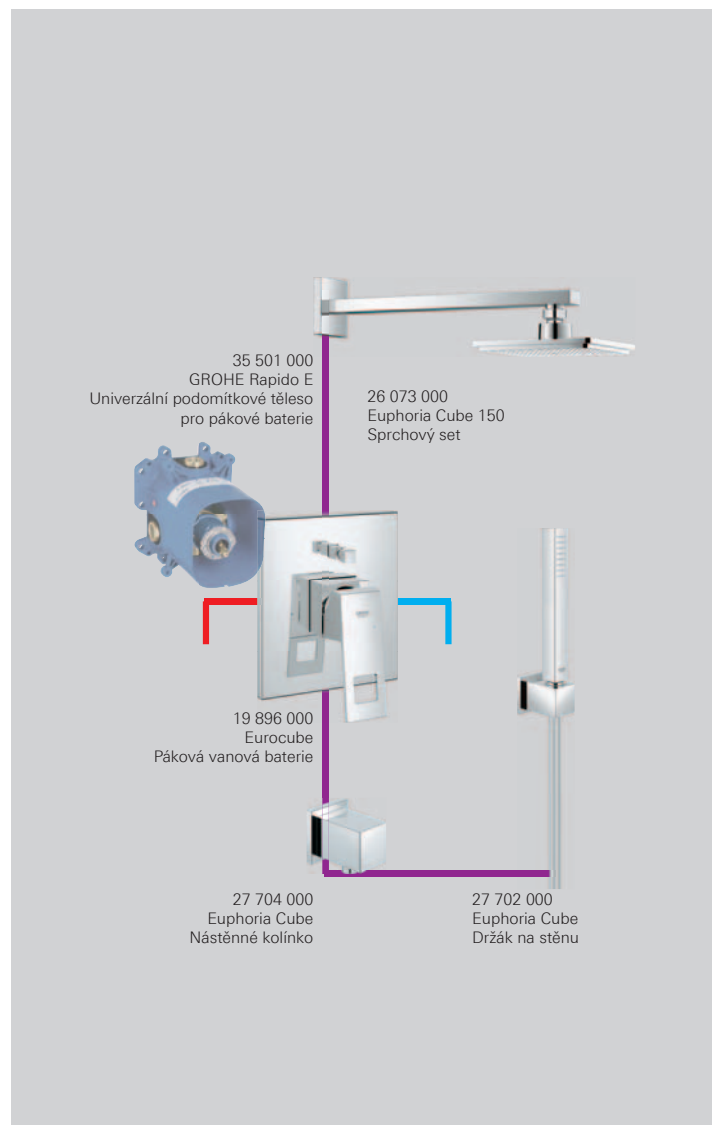

* 10 let gwaranciji na elementi podtynkowsy