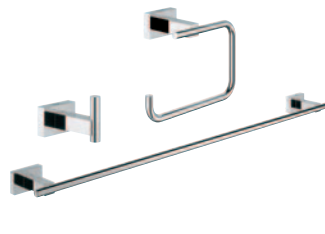

40 777 001
Essentials Cube
Sada doplňků do koupelny 3 v 1