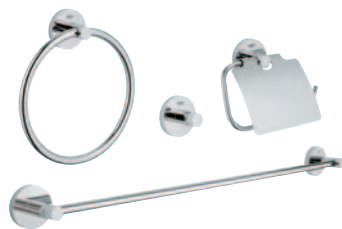

40 776 001
Essentials
Sada doplňků do koupelny 4 v 1