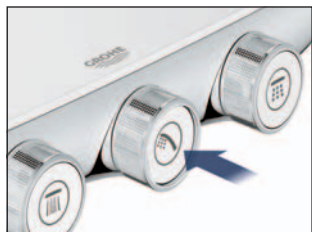

PROUD VODY SPUSTÍTE
STISKNUTÍM TLAČÍTKA