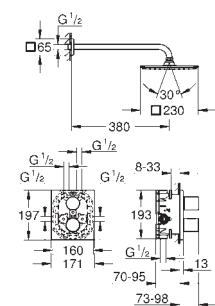

34 572 000

chrom

1 230,00

Grotherm 3000 Cosmopolitan

Sprchový set vhodný pro Rainshower Allure 230

set obsahuje:

Grotherm 3000 Cosmopolitan termostatická

sprchová baterie s Aquadimmerem (19 567 000)

podomítkový termostat GROHE Rapido T (35 500 000)

Rainshower Allure 230 hlavovou sprchu s 1 proudem (27 479 000)

Rainshower sprchové rameno 380 mm hranatá rozeta

ruční sprcha, nástěnný držák, přípojka a sprchová

hadice - není součástí, musí se doobjednat zvlášť