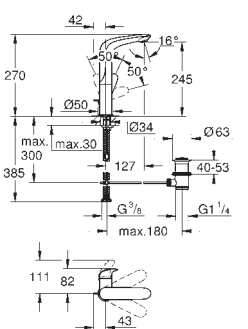

23 718 003

chrom

177,00

23 718 LS3

měsíční bílá/chrom

230,00

Eurostyle
Páková umyvadlová baterie DN15, Velikost L
jednotvorová montáž
kovová páka
s omezovačem teploty
GROHE StarLight chromový povrch
GROHE EcoJoy perlátor 5,7 l/min
GROHE QuickFix rychlomontážní systém
otočná litá výpusť
možnost otočení o 360°
odtoková souprava DN 32