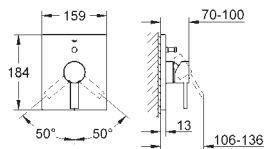

19 315 000

chrom

453,00

Allure
Páková vanová baterie
na montážní set
35 501 000
33 961 000
33 963 000
bez podomítkového tělesa
GROHE StarLight chromový povrch
automatické přepínání: vana/sprcha
těsnění rozety a šroubů
kovová rozeta
skryté šroubení
35 501 000
GROHE Rapido E Universal páková baterie
pro podomítkovou instalaci

100,00