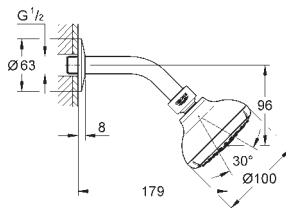

GROHE NEW TEMPESTA

Objedn. číslo

Barva

Cena (EUR)

27 870 001

chrom

69,00

New Tempesta 100