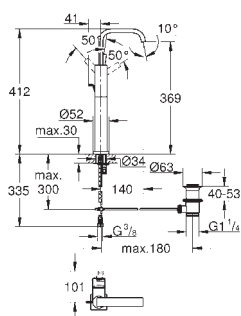

32 249 000

chrom

849,00

Allure
Páková umyvadlová baterie DN 15, velikost XL

jednootvorová montáž
pro volně stojící umývatka
keramická kartuše 28 mm s
GROHE SilkMove
GROHE StarLight chromový povrch
GROHE EcoJoy omezovač průtoku 6.0 l/min
rychlomontážní systém
perlátor
U-vpust'
odtoková souprava DN 32
flexi přípojovací hadičky