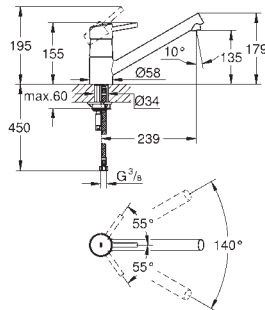

32 659 001

chrom

183,00

32 659 DC1

supersteel

238,00

Concetto
Páková dřezová baterie, DN 15
nízká výpusť
jednootvorová montáž
GROHE StarLight povrch
keramická kartuše s technologií
GROHE SilkMove 35 mm
perlátor
variabilně nastavitelný omezovač průtoku
otočná litá výpusť
otočný úhel 140 °
flexi přípojovací hadičky
rychlomontážní systém