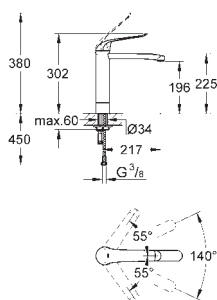

32 766 000

chrom

251,00

ditto, s odtokovou soupravou DN32

30 208 000

chrom

264,00

Euroeco Special
Páková umyvadlová baterie DN 15
jednootvorová montáž
vysoká výpusť
302 mm
hladké tělo