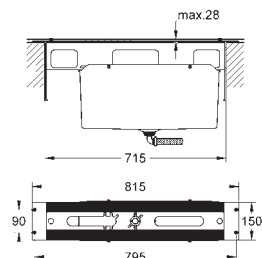

29 037 000 798,00

4/5-otvorová vanová baterie
základní rám pro instalaci pod obklad

set obsahuje:
základní rám
záchytný systém s integrovaným odpadem pro zatékající vodu

45 388 000 143,00
nosné profily pro základní rámy