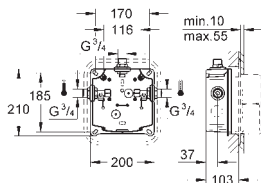

Eurodisc SE

Podomítková vestavbová souprava

k vestavbě do stěny

vhodné pro montážní set

36 247

elastomérové vestavbové těleso

vyrovnání hloubky zabudování záhybovým

měchem

2 předuzávěry

zajištění IP 69K

GROHE EcoJoy technologie pro nízkou

spotřebu vody a perfektní průtok

(ve spojení s 36 247)

36 209 000

chrom

113,00

Skryté směšovací zařízení

skryté a přednastavitelné směšovací

zařízení, odolné proti vandalismu

vhodné pro jednoutorové baterie

Essence E, Allure E, Europlus E a Eurodisc SE

set obsahuje:

směšovací zařízení pro nastavení

šroubovákem

kovová krytka

GROHE StarLight chromový povrch

42 133 000

chrom

228,00