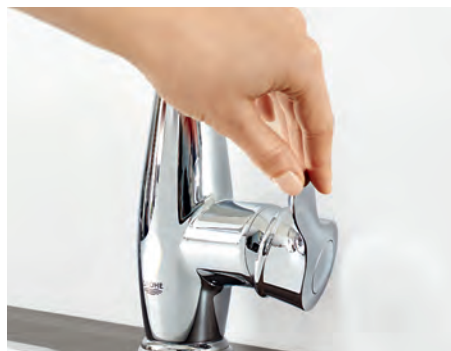

Páka s omezeným otáčením

Páka baterie se pohybuje vpřed i vzad tak, aby nedošlo ke kontaktu se zadní deskou / stěnou.