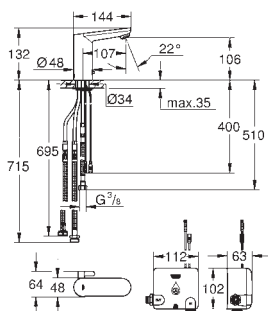

SPECIÁLNÍ
BATERIE

GROHE EUROSMART COSMOPOLITAN E

Objedn. číslo

Barva

Cena (EUR)

36 386 001

chrom

845,00