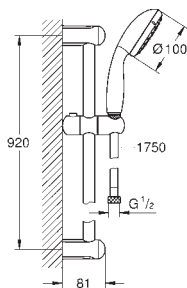

GROHE NEW TEMPESTA

Objedn. číslo

Barva

Cena (EUR)

27 646 10E

chrom

64,00

New Tempesta 100
Sprchový set s tyčí, 2 proudy

set obsahuje:

- ruční sprcha (27 597)
- sprchová tyč 900 mm (27 524)
- sprchová hadice Relexaflex 1750 mm DN 15 x DN 15 (28 154)
- **GROHE EcoJoy** omezovač průtoku 5,7 l/min
- **GROHE DreamSpray** perfektní vodní paprsky
- **GROHE StarLight** chromový povrch
- **GROHE SpeedClean** - odstranění vodního kamene přetřením
- **Vnitřní WaterGuide** pro delší životnost
- **ShockProof** silikonový kroužek proti poškození způsobeném spadnutím sprchy
- vhodné pro průtokové ohřivače vody
- minimální tlak **1,0 bar**

26 163 001

chrom

64,00

dtto, s omezovačem průtoku 9,5 /min

27 646 001

chrom

64,00

dtto, bez omezení průtoku