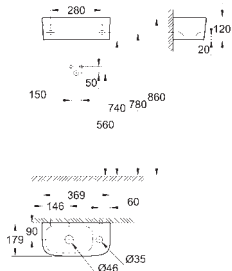

novinka

39 327 000

alpská bílá

49,49

Euro Ceramic
Umývátko 37 cm
závěsné

1 otvor na baterii s přeпадem
370 x 180 mm
glazovaná hladká keramika
k tomuto produktu se nedoporučuje sloup
volitelné: **PureGuard** zářivě bílá keramika s antibakteriálními ionty zabraňujícími růstu bakterií (00H)
36 ks na paletě

novinka

39 325 000

alpská bílá

42,99

Euro Ceramic
Polosloup k umývátku 45 cm

skryté upevnění
glazovaná hladká keramika
vhodný pro umývátko 39 324 000/39 324 00H
30 ks na paletě

novinka

39 328 000

alpská bílá

169,99

Euro Ceramic
Závěsné WC

pro podomítkové nádrže
zadní odpad
GROHE Triple Vortex technologie trojitého splachování
hluboké splachování
záchodová mísa bez okrajového splachovacího kruhu (rimless)
objem spláchnutí 5/3 l
včetně montážní sady
glazovaná hladká keramika
spodní skrytá instalace
volitelné: **PureGuard** zářivě bílá keramika s antibakteriálními ionty zabraňujícími růstu bakterií (00H)
16 ks na paletě

novinka

39 206 000

alpská bílá

154,99

Euro Ceramic
Kompaktní závěsné WC

pro podomítkové nádrže
zadní odpad
GROHE Triple Vortex technologie trojitého splachování
hluboké splachování
záchodová mísa bez okrajového splachovacího kruhu (rimless)
objem spláchnutí 5/3 l
49 cm šířka
včetně montážní sady
glazovaná hladká keramika
spodní skrytá instalace
volitelné: **PureGuard** zářivě bílá keramika s antibakteriálními ionty zabraňujícími růstu bakterií (00H)
16 ks na paletě

novinka

39 338 000

alpská bílá

129,99

39 338 00H

alpská bílá

n.A.

Euro Ceramic
Stojící mísa pro kombi WC