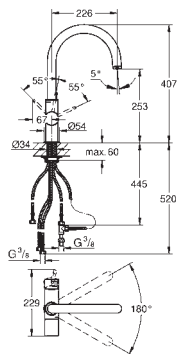

GROHE Blue

Páková dřezová baterie, DN 15

C - výpusť

jednotvorová montáž

keramická kartuše 46 mm s technologií

GROHE SilkMove

GROHE StarLight chromový povrch

kovová páka

variabilně nastavitelný omezovač průtoku

otočná výpusť

Oddělené vedení vody

s integrovaným výtokem pitné vody

s keramickou vrchní částí pro zavření pitné vody

perlátor

flexi připojovací hadičky

filtr pitné vody není obsažen v rozsahu dodávky

tento produkt obsahuje vestavěné LED lampy, které

nemohou být změněny: Energetická třída: A+

31 299 001

chrom
supersteel

790,00
932,00