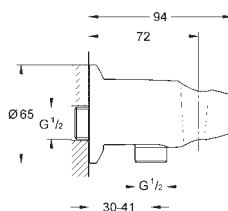

28 406 000

chrom

60,00

Movario
Nástěnné kolínko, DN 15
s držákem sprchy
zajištěno proti zpětnému toku
GROHE StarLight chromový povrch