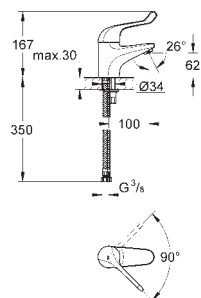

GROHE EUROECO SPECIAL / SSC

Objedn. číslo

Barva

Cena (EUR)

32 789 000

chrom

221,00

Euroeco Special / SSC
Páková umyvadlová baterie, DN 15

jednootvorová montáž

hladké tělo

GROHE StarLight chromový povrch

GROHE EcoJoy technologie pro nízkou

spotřebu vody a perfektní průtok

keramická kartuše 46 mm s technologií

GROHE SilkMove

variabilně nastavitelný omezovač průtoku

variabilně nastavitelný omezovač teploty

nastavitelné min. množství 6 l/min.

laminární perlátor 9 l/min

kovová páka, délka páky 120 mm

rychlomontážní systém

flexi připojovací hadičky,

32 788 000

chrom

238,00

dtto, s odtokovou soupravou DN32