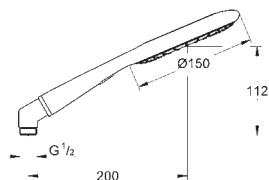

Rainshower Icon 150

Ruční sprcha 2 proudy

Rain, SmartRain

eko funkce, redukce průtoku

kovové kolénko (adaptér) pro kombinaci ruční sprchy s sprchovou hadicí

GROHE EcoJoy technologie pro nízkou

spotřebu vody a perfektní průtok

GROHE CoolTouch - technologie

pro stále chladný povrch

GROHE DreamSpray perfektní vodní paprsky

GROHE StarLight chromový povrch

GROHE SpeedClean - odstranění

vodního kamene přetřením

Vnitřní WaterGuide pro delší životnost

Univerzální upevňovací systém: Vhodný ke

všem standardním sprchovým hadicím

vhodné pro průtokové ohřivače vody