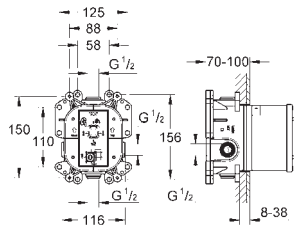

35 501 000

100,00

GROHE Rapido E

Podomítkové univerzální těleso pro pákové baterie

použitelné pro sprchovou a vanovou baterii
bez montážních dílů
plochá instalační hloubka 70 mm - 100 mm
snadná instalace - jednotka přezkoušená z výroby
keramická kartuše 46 mm s technologií

GROHE SilkMove

variabilně nastavitelný omezovač průtoku
bezpečná montáž díky stabilnímu boxu a
ochranné krytce
připravené upevňovací body pro mokré i
suché obložení
obsahuje materiál pro utěsnění ke stěně
veškeré přípojky ve standardním rozměru DN 15
přepínání na vanu je obsaženo v montážním setu vrchního dílu
mosazné těleso
skupina armatur I, přezkoušeno dle DIN 4109
minimální tlak **1,0 bar**

29 008 000

80,00

Zajištění proti zpětnému toku, DIN EN 1717

pro Rapido E 35 501 000
při použití napouštění vany přepadem
například: Talentofill 28 990 000 nebo 28 991 000
nahrazuje přerušovač potrubí,
proto není potřeba další rozety

38 652 000

127,00