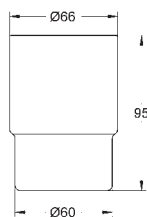

40 372 001

6,66

Essentials
Křišťálová sklenička

materiál: sklo
je kompatibilní s následujícími držáky
Essentials (40 369)
Essentials Cube (40 508)
BauCosmopolitan (40 585)
Essentials Authentic (40 652)