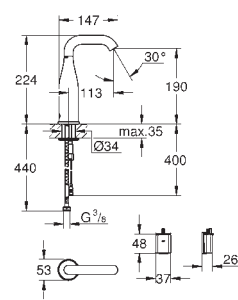

Essence E

Infračervená elektronická baterie bez směšování s infračerveným senzorem pro potřeby monitoringu stavu, konfigurace a potřeby servisu pro studenou nebo předem smíšenou vodu
lithiová baterie 6V, typ CR-P2
životnost baterie: cca 7 let (150 stlačení denně)

GROHE StarLight chromový povrch
nastavitelné otočení o 0° / 150° / 360°
laminární regulátor proudu 5,0 l/min
flexi přípojná hadička
síťka na nečistoty
integrovaný magnetický ventil
externí baterie
rychlomontážní systém
vícestupňový ukazatel stavu baterie
7 přednastavených programů:
automatické splachování
tepelná desinfekce
režim čištění
další funkce a nastavení dálkovým ovládáním 36 407
znak CE
skupina armatur I, přezkoušeno dle DIN 4109
zajištění armatur IP 59K
minimální tlak **1,0 bar**