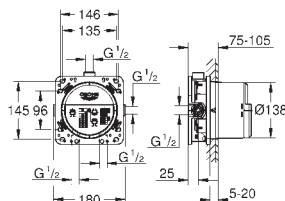

GROHE GROHTHERM SMARTCONTROL

Objedn. číslo

Barva

Cena (EUR)

novinka

35 600 000

87,00

GROHE Rapido SmartBox Univerzální vestavbové těleso DN 15

3 výstupy DN 15
2 vstupy dole DN 15
instalační hloubka 75 - 105 mm
spojovací jednotka
přemontovaný spouštěč
stabilní vestavný box a ochranný obal
připravené upevňovací body pro mokré i suché obložení
těsnění
bez setu pro finální instalaci

34 713 000

chrom

860,00