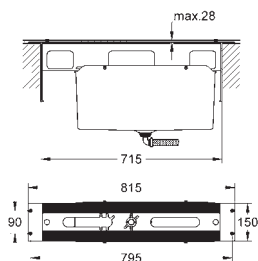

29 037 000		798,00

4/5-otvorová vanová baterie

základní rám pro instalaci pod obklad

set obsahuje:

základní rám

záchytný systém s integrovaným odpadem pro zatékající vodu