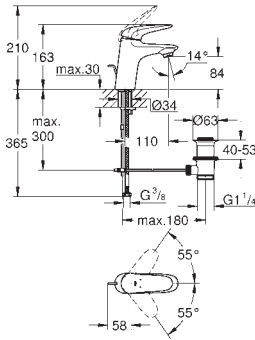

23 707 003
23 707 LS3

chrom
měsíční bílá/chrom

113,00
147,00

Eurostyle
Páková umyvadlová baterie DN 15, velikost S
jednootvorová montáž
kovová páka
keramická kartuše s technologií
GROHE SilkMove 35 mm
variabilně nastavitelný omezovač průtoku
s omezovačem teploty
GROHE StarLight chromový povrch
GROHE EcoJoy perlátor 5,7 l/min
GROHE QuickFix rychlomontážní systém
odtoková souprava DN 32
flexi přípojovací hadičky