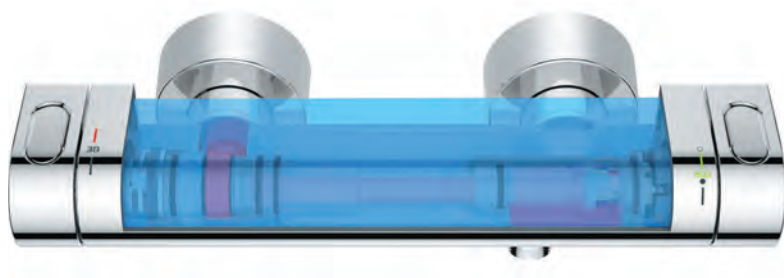

Bezpečí v koupelně = 100 % GROHE CoolTouch Bez rizika popálení o horký povrch

Tepelný diagram
bez GROHE CoolTouch