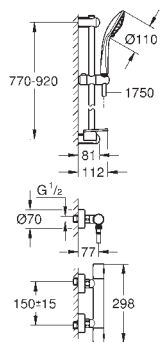

GROHE GROHTHERM 1000 COSMOPOLITAN M

Objedn. číslo

Barva

Cena (EUR)

34 321 002

chrom

361,00

Grotherm 1000 Cosmopolitan M
Termostatická sprchová baterie, DN 15 se sprchovou soupravou

set obsahuje:

Grotherm 1000 Cosmopolitan M termostatická sprchová baterie DN 15
(34 065 002)

Euphoria 110 masážní sprchová souprava, 900 mm (27 226 001)

minimální tlak **1,0 bar**

TERMOSTATY