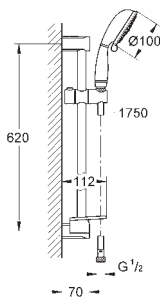

novinka

27 609 001

chrom

96,00

New Tempesta Rustic 100

sprchový set s tyčí, 4 proudy

set obsahuje:

ruční sprcha (27 608)