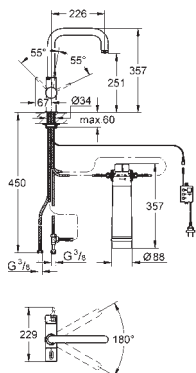

GROHE Blue Pure Startovní sada

set obsahuje:

GROHE Blue Páková dřezová baterie s filtrační funkcí
jednotvorová montáž

U-vpusť

samostatná páka pro filtrovanou vodu

vršek DN 15

GROHE StarLight povrch

keramická kartuše s technologií

GROHE SilkMove 35 mm

variabilně nastavitelný omezovač průtoku

otočná výpusť

180°

Oddělené vedení vody

flexi připojovací hadičky

typ ochrany IP 21

Síťový díl 100-240V AC s výstupním ochranným nízkým

napětím 6V DC pro ukazatel výměny filtru

GROHE Blue 600 l filtr, hlava filtru s flexibilním nastavením

tento produkt obsahuje vestavěné LED lampy, které

nemohou být změněny: Energetická třída: A+