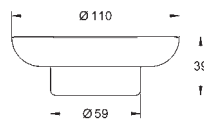

40 368 001

5,58

Essentials
Miska na mýdlo

materiál: sklo
je kompatibilní s následujícími držáky
Essentials (40 369)
Essentials Cube (40 508)
BauCosmopolitan (40 585)
Essentials Authentic (40 652)