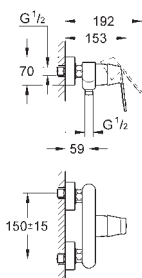

Eurosmart Cosmopolitan
Páková sprchová baterie, DN 15

montáž na stěnu
kovová páka
keramická kartuše 46 mm s technologií
GROHE SilkMove
GROHE StarLight chromový povrch
variabilně nastavitelný omezovač průtoku
nastavitelné min. množství 2,5 l/min
výstup sprchy dole DN 15 s integrovanou
zpětnou klapkou
S-přípojky
omezovač teploty na objednávku (46 308)
zajištěno proti zpětnému toku
skupina armatur I, přezkoušeno dle DIN 4109