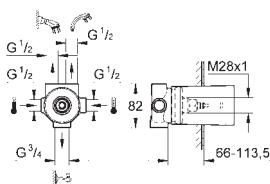

29 033 000

268,00

pěticečný ventil

podomítkové těleso
k vestavbě do stěny
s keramickými těsnícími kroužky
přípojka studené a teplé vody DN 15
dva výstupy DN 15
1 vanový výstup DN 25
nastavitelná hloubka zabudování
66 - 113 mm
mosaz DR nekorodující
minimální tlak 1,0 bar