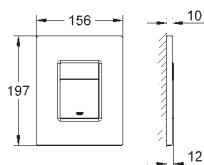

vyrobena z mosazi

GROHE StarLight chromový povrch

GROHE EcoJoy technologie pro nízkou

spotřebu vody a perfektní průtok

38 732 SD0

nerez ocel, kartáčovaná

157,00

Skate Cosmopolitan