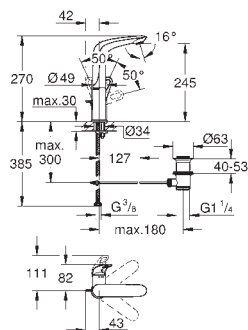

23 569 003

chrom

186,00

23 569 LS3

měsíční bílá/chrom

241,00

Eurostyle
Páková umyvadlová baterie DN15, Velikost L
jednotvorová montáž
kovová páka
keramická kartuše 28 mm s
GROHE SilkMove
s omezovačem teploty
GROHE StarLight chromový povrch
GROHE EcoJoy perlátor 5,7 l/min
GROHE QuickFix rychlomontážní systém
otočná litá výpusť
úhel otočení 360°
odtoková souprava DN 32
flexi připojovací hadičky