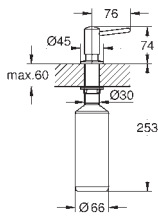

40 536 000
40 536 DC0

chrom
supersteel

58,00
75,00

Dávkovač mýdla Contemporary
pro tekutá mýdla
náhradní zásobník 500 ml
GROHE StarLight povrch