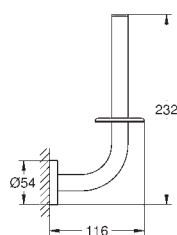

40 385 001	chrom	19,99
40 385 DC1	supersteel	26,24
40 385 BE1	leštěný nikel	28,33
40 385 EN1	kartáčovaný nikel	28,33
40 385 GL1	Cool Sunrise	28,33
40 385 GN1	kartáčovaný Cool Sunrise	28,33
40 385 DA1	Warm Sunset	28,33
40 385 DL1	kartáčovaný warm sunset	28,33
40 385 A01	Hard Graphite	28,33
40 385 AL1	kartáčovaný Hard Graphite	28,33

Essentials
Držák rezervního toaletního papíru
Materiál: kov
montáž na stěnu
skryté upevnění
GROHE StarLight chromový povrch