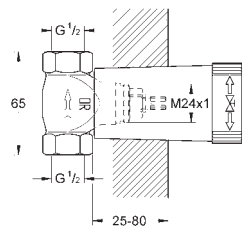

29 811 000

26,00

Podomítkový ventil, DN 15

předmontovaná keramická hlavička DN 15
180°
přípojný závit DN 15
vyrovnání hloubky zabudování záhybovým
měchem
25 - 80 mm
mosaz DR nekorodující