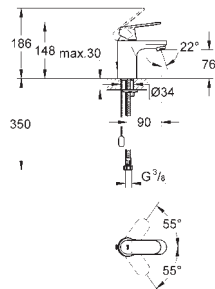

32 827 00E

chrom

97,00

Eurosmart Cosmopolitan
Páková umyvadlová baterie DN 15, velikost S
jednotvorová montáž
kovová páka
keramická kartuše s technologií
GROHE SilkMove 35 mm
variabilně nastavitelný omezovač průtoku
nastavitelné min. množství 2,5 l/min
GROHE StarLight chromový povrch
GROHE EcoJoy SpeedClean perlátor 5,7 l/min
GROHE QuickFix
Rychloupevňovací systém se středící pomůckou
spouštěcí řetěz se závažím
flexi přípojovací hadičky
skupina armatur I, přezkoušeno dle DIN 4109