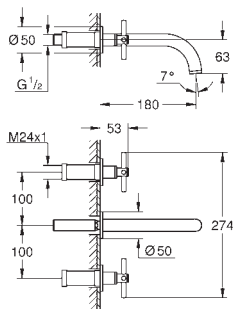

novinka

20 164 003
20 164 DC3
20 164 AL3

chrom
supersteel
kartáčovaný Hard
Graphite

470,00
612,00
659,00

Atrio
Umyvadlová třítorvová baterie

montáž na stěnu
na montážní set
29 025 000
bez podomítkového tělesa
ventily na teplou a studenou vodu
s keramickými vršky DN 15 - 90°
GROHE StarLight chromový povrch
GROHE EcoJoy 5,7 l/min perlátor s laminárním proudem
rozteč 200 mm
rozpětí 180 mm
s křížovými kohoutky
Dva různé sety krytek. Jeden set s označením „H“ a „C“, druhý bez označení
Dostupné od června 2018