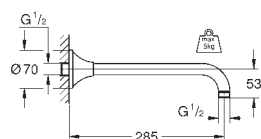

Objedn. číslo Barva Cena (EUR)

27 986 000 chrom 103,00
27 986 IGO chrom / zlatá 134,00
27 986 DAO Warm Sunset 144,00

Rainshower Grandera
sprchové raménko 285 mm
rozpětí 286 mm
kovový
přípojný závit DN 15
Grandera rozeta
GROHE StarLight chromový povrch
vhodné pro všechny Grandera hlavové sprchy
minimální tlak **1,0 bar**