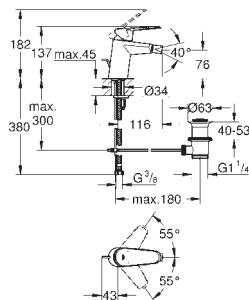

GROHE EURODISC COSMOPOLITAN

Objedn. číslo

Barva

Cena (EUR)

33 244 002

chrom

175,00

Eurodisc Cosmopolitan
Páková bidetová baterie, DN 15, velikost S
 kovová páka
 jednootvorová montáž
 keramická kartuše s technologií
GROHE SilkMove 35 mm
 variabilně nastavitelný omezovač průtoku
 nastavitelné min. množství 2,5 l/min
GROHE StarLight chromový povrch
GROHE QuickFix Plus instalační systém
 s centrovací podporou
 kloubový perlátor
 odtoková souprava DN 32
 flexi přípojovací hadičky
 minimální tlak **1,0 bar**
 omezovač teploty na objednávku (46 375)
 skupina armatur I, přezkoušeno dle DIN 4109