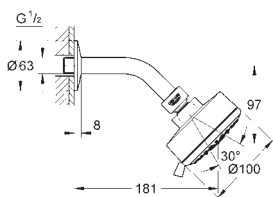

New Tempesta Cosmopolitan 100 Hlavová sprcha 4 proudy

GROHE Rain O², Rain, Massage, Jet
kulový kloub s úhlem otočení +/-20 °
Sprchové rameno s přípojovacím závitem DN 15
rozeta

GROHE EcoJoy 9,5 l/min omezovač průtoku
GROHE DreamSpray perfektní vodní paprsky
GROHE StarLight chromový povrch
GROHE SpeedClean - odstranění
vodního kamene přetřením
Vnitřní WaterGuide pro delší životnost
vhodné pro průtokové ohřivače vody
minimální tlak **1,0 bar**

26 090 001

chrom

70,00