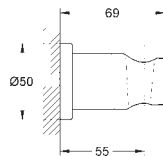

27 074 000

chrom

34,00

27 074 DC0

supersteel

63,00

27 074 LS0

měsíční bílá

44,00

27 074 BE0

leštěný nikel

47,00

27 074 EN0

kartáčovaný nikel

47,00

27 074 GL0

Cool Sunrise

47,00

27 074 GN0

kartáčovaný Cool

47,00

27 074 DA0

Sunrise

47,00

27 074 DL0

Warm Sunset

47,00

27 074 A00

kartáčovaný warm

47,00

27 074 AL0

sunset

47,00

27 074 A00

Hard Graphite

47,00

27 074 AL0

kartáčovaný Hard

47,00

27 074 AL0

Graphite

47,00

Rainshower
Nástěnný držák sprchy
pevný
s kulatou rozetkou
GROHE StarLight chromový povrch