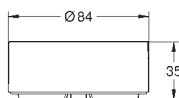

novinka

22 505 LN0

signální bílá RAL 9003

49,99

GROHE Sense

Inteligentní systém detekce vody

pro bezdrátovou síť LAN, napájení z baterie

AquaAlarm

snímá teplotu a vlhkost

odesílá denní přehledy vývoje vlhkosti a teploty

přízpůsobení nastavení prostřednictvím aplikace GROHE Ondus pro iOS a Android

indikace stavu pomocí světla LED, pípaní a aplikace

pro umístění na rovný nevodivý povrch

podporuje připojení k bezdrátové síti LAN chráněné heslem o délce až 32 znaků

Baterie LongLife: předpokládaná životnost baterie až 4 roky, v závislosti na

používání senzoru

obsahuje:

1x vodní senzor

3 x AAA baterie

znak CE

bezdrátová síť LAN 2.4 GHz

Vyrobena v Německu

novinka

22 506 LN0

signální bílá RAL 9003

24,99