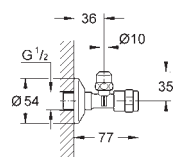

41 263 000

chrom

19,50

Eggemann
EGAPLUS rohový ventil DN 15
nástěnná přípojka DN 15
výstupní závit DN 10
s kompenzační délkou
kompresní matičí Ø 10 mm
vršek
ergonomická rukojeť
označení neutrální
kovová rozeta