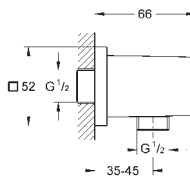

27 704 000

chrom

30,00

Euphoria Cube
Nástěnné kolínko, DN 15
vnější závit
zajištěno proti zpětnému toku
GROHE StarLight chromový povrch