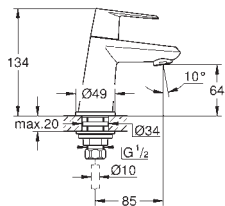

GROHE EURODISC COSMOPOLITAN

Objedn. číslo

Barva

Cena (EUR)

23 051 002

chrom

111,00

Eurodisc Cosmopolitan
Stojánkový ventil velikost XS

jednootvorová montáž
kovová páka
keramický vršek
GROHE StarLight chromový povrch
GROHE EcoJoy SpeedClean perlátor 5,7 l/min
přípojná matka DN 15 x 10,5 mm
minimální tlak **1,0 bar**
skupina armatur I, přezkoušeno dle DIN 4109