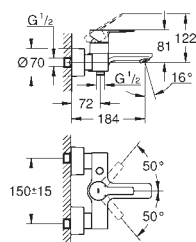

33 849 001
33 849 DC1

chrom
supersteel

323,00
420,00

Lineare
Páková vanová baterie, DN 15
montáž na stěnu
kovová páka
keramická kartuše s technologií
GROHE SilkMove 35 mm
s omezovačem teploty
GROHE StarLight chromový povrch
automatické přepínání: vana/sprcha
perlátor
výstup sprchy DN 15
integrovaná zpětná klapka
skryté S-připojky
zajištěno proti zpětnému toku
minimální tlak **1,0 bar**