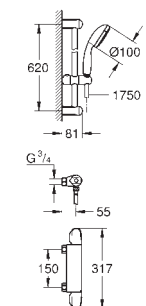

34 557 001

chrom

284,00

Grohtherm 1000
Termostatická sprchová baterie, DN 15 se sprchovou soupravou
set obsahuje:
Grohtherm 1000 termostatická sprchová baterie (34 438 003)
New Tempesta sprchový set II, 600 mm (27 598)
minimální tlak **1,0 bar**

novinka