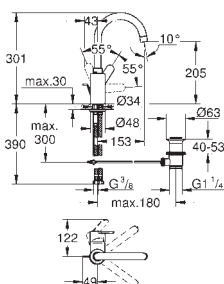

**Eurostyle Cosmopolitan****Páková umyvadlová baterie DN15, Velikost L**

jednootvorová montáž

kovová páka

skryté upevnění páky

keramická kartuše s technologií

GROHE SilkMove 35 mm

variabilně nastavitelný omezovač průtoku