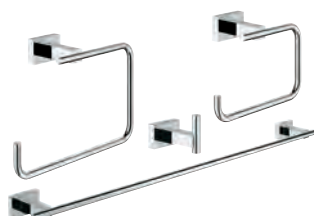

78,33

Essentials Cube
Sada doplňků do koupelny 3 v 1

Materiál: kov
set obsahuje:
Háček na koupací plášť (40 511 001)
Držák toaletního papíru
Držák na ručníky, 558 mm (40 509 001)
skryté upevnění
GROHE StarLight chromový povrch