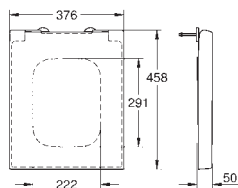

novinka

39 488 000

alpská bílá

129,99

Cube Ceramic
WC sedátko a poklop softclose

s poklopem
softclose
snadná demontáž WC sedátka
odnímatelné
materiál: Duroplast
včetně montážní sady

novinka

39 486 00H