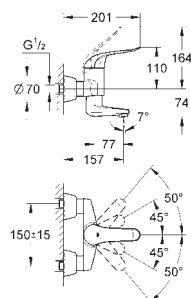

32 770 000

chrom

248,00

Euroeco Special
Páková umyvadlová baterie DN 15
montáž na stěnu

GROHE StarLight chromový povrch
keramická kartuše 46 mm s technologií

GROHE SilkMove

GROHE EcoJoy technologie pro nízkou spotřebu vody a perfektní průtok
variabilně nastavitelný omezovač průtoku
variabilně nastavitelný omezovač teploty
nastavitelné min. množství 2,5 l/min
laminární perlátor 9 l/min
otočný a upevnitelný litý výtok
rozpětí 157 mm
kovová páka, délka páky 120 mm
S-přípojky

32 768 000

chrom

282,00

dtto, s uzavíratelnými s-přípojkami, rozpětí 174 mm