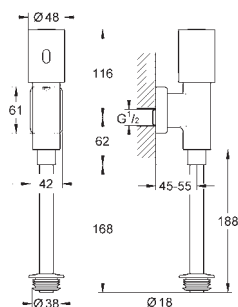

GROHE ELEKTRONICKÉ OVLÁDÁNÍ PRO PISOÁR

Objedn. číslo

Barva

Cena (EUR)

37 421 000

chrom

470,00

Tectron Rondo