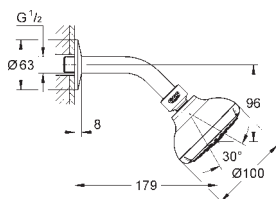

26 088 001

chrom

64,00

New Tempesta 100

Hlavová sprcha set 3 proudy

GROHE Rain O², Rain, Massage

kulový kloub s úhlem otočení +/-20 °

Sprchové rameno s přípojovacím závitem DN 15

rozeta

GROHE DreamSpray perfektní vodní paprsky

GROHE StarLight chromový povrch

GROHE SpeedClean - odstranění

vodního kamene přetřením

Vnitřní WaterGuide pro delší životnost

vhodné pro průtokové ohřivače vody

minimální tlak 1,0 bar