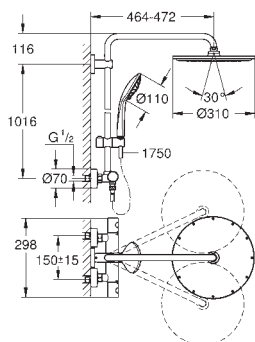

GROHE EUPHORIA SYSTEM

Objedn. číslo Barva Cena (EUR)

novinka

26 075 000	chrom	870,00
26 075 DC0	supersteel	1 300,00
26 075 BE0	leštěný nikel	1 220,00
26 075 EN0	kartáčovaný nikel	1 220,00
26 075 GL0	Cool Sunrise	1 220,00
26 075 GN0	kartáčovaný Cool Sunrise	1 220,00
26 075 DA0	Warm Sunset	1 220,00
26 075 DL0	kartáčovaný warm sunset	1 220,00
26 075 A00	Hard Graphite	1 220,00
26 075 AL0	kartáčovaný Hard Graphite	1 220,00

Euphoria System 310

Sprchová souprava s termostatickou baterií na omítku

set obsahuje:

horizontální otočné sprchové rameno 450 mm

nástěnný termostat s aquadimmerem

umožňuje změnu mezi:

hlavová sprcha koková Rainshower Cosmopolitan 310 (27 477 000)

sprchový proud: Rain

s otočným kloubem

otočný úhel ± 15°

ruční sprcha Euphoria 110 Massage (27 221 000)

výškově nastavitelná s kluzákem

Silverflex sprchová hadice 1 750 mm (28 388 000)

kompaktní kartuše s termostatem

GROHE SafeStop bezpečnostní zářezka při 38°C

GROHE SafeStop Plus volitelný omezovač teploty při 43°C

GROHE DreamSpray perfektní vodní paprsky

GROHE StarLight chromový povrch

Vnitřní WaterGuide pro delší životnost

GROHE SpeedClean - odstranění

vodního kamene přetřením

Twistfree - zabraňuje zkroucení

sprchové hadice

GROHE MetalGrip ergonomicky tvarovaná kovová raménka

vhodné pro průtokové ohřivače od 18 kW

minimální průtok 7 l/min

minimální tlak **1,0 bar**

volitelné příslušenství: GROHE EasyReach příhrádka (26 362)

novinka