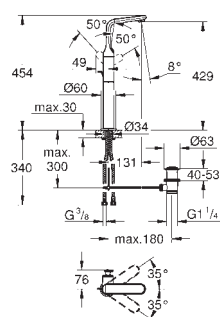

32 191 000 chrom 849,00

Veris
Páková umyvadlová baterie DN 15, velikost XL
jednootvorová montáž
pro volně stojící umývatka
keramická kartuše 28 mm s
GROHE SilkMove
GROHE StarLight chromový povrch
rychlomontážní systém
perlátor **SpeedClean** -
odstranění vodního kamene přetřením
otočná výpusť
odtoková souprava DN 32
flexi přípojovací hadičky
minimální tlak **1,0 bar**