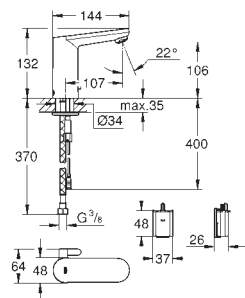

GROHE EUROSMART COSMOPOLITAN E

Objedn. číslo

Barva

Cena (EUR)

36 327 001

chrom

365,00

Eurosmart Cosmopolitan E
Infračervená elektronická umyvadlová baterie DN 15 se směšovacími zařízeními a nastavitelným omezovačem teploty s infračerveným senzorem pro potřeby monitoringu stavu, konfigurace a potřeby servisu
lithiová baterie 6V, typ CR-P2
životnost baterie: cca 7 let (150 stlačení denně)
GROHE EcoJoy perlátor 5,7 l/min
flexi připojovací hadičky
zpětná klapka
síťka na nečistoty
integrováný magnetický ventil
externí baterie
rychlomontážní systém
vícestupňový ukazatel stavu baterie
7 přednastavených programů:
automatické splachování
tepelná desinfekce
režim čištění
další funkce a nastavení dálkovým ovládáním 36 407
znak CE
skupina armatur I, přezkoušeno dle DIN 4109
zajištění armatur IP 59K
minimální tlak **1,0 bar**

36 331 001

chrom

380,00

dtto, s odtokovou soupravou DN 32

36 422 000

chrom

461,00