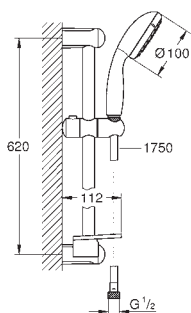

GROHE NEW TEMPESTA

Objedn. číslo

Barva

Cena (EUR)

27 926 001

chrom

66,00

New Tempesta 100 Sprchový set s tyčí, 2 proudy

set obsahuje:

ruční sprcha Tempesta 100 (27 597 10E)

sprchová tyč 600 mm (27 523)

sprchová hadice Relexaflex

1750 mm DN 15 x DN 15 (28 154)

GROHE EasyReach polička (27 596)

GROHE DreamSpray perfektní vodní paprsky

GROHE StarLight chromový povrch

GROHE SpeedClean - odstranění

vodního kamene přetřením

Vnitřní WaterGuide pro delší životnost

ShockProof silikonový kroužek proti poškození

způsobeném spadnutím sprchy

vhodné pro průtokové ohřívače vody

minimální tlak **1,0 bar**