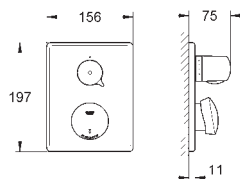

36 247 000

chrom

1 000,00

Eurodisc SE

Samozávěrová sprchová termostatická baterie DN 15

lithiová baterie 6V, typ CR-P2

GROHE StarLight chromový povrch

kompaktní kartuše s termoprvkem

ovladač teploty s bezpečnostní zárazkou

mezi 35°C a 45°C

zpětná klapka

sítka na nečistoty

funkce start-stop

elektronické sledování průtoku

aktivace různých funkcí (Tipcode)

nastavení doby průtoku od 2 sec. do 30 min.

automatické spuštění oplachu:

5 min. po 3 dnech

tepelná dezinfekce na 3,5 nebo 11 minut

na montážní set

36 014 (integrované elastomérové vestavbové těleso)

nebo 36 246

znak CE

skupina armatur I, přezkoušeno dle DIN 4109

zajištění IP 55

36 014 000

177,00