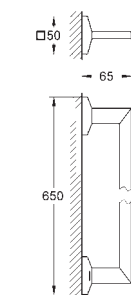

40 496 000

chrom

182,50

Allure Brilliant
Držák na ručníky
dvouramenný
GROHE StarLight chromový povrch
délka 431 mm
neotočné

40 497 000

chrom

207,50

Allure Brilliant
Držák na osušky
600 mm
GROHE StarLight chromový povrch