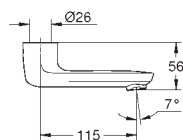

Výtoková trubice
délka 115 mm
otočná a upevnitelná
laminární perlátor 9 l/min
GROHE StarLight povrch

13 380 000
dtto, délka 175 mm

chrom

120,00

29 094 000

chrom

278,00