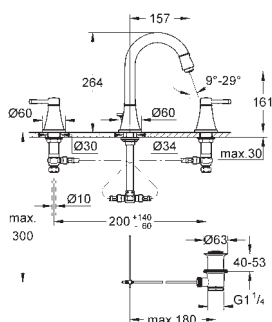

20 389 000
20 389 IGO
20 389 GLO
20 389 DA0
20 389 A00
20 389 AL0

chrom
chrom / zlatá
Cool Sunrise
Warm Sunset
Hard Graphite
kartáčovaný Hard
Graphite

574,00
747,00
804,00
804,00
804,00
804,00

Grandera
Umyvadlová tříťvorová baterie, DN
velikost M

ventily na teplou a studenou vodu
s keramickými vršky DN 15 - 90°

GROHE StarLight chromový povrch

GROHE EcoJoy technologie pro nízkou

spotřebu vody a perfektní průtok

GROHE AquaGuide nastavitelný perlátor 5.7 l/min

odtoková souprava DN 32

tlakové, flexi přípojné hadičky mezi

středním tělesem a bočními ventily

minimální tlak **1,0 bar**