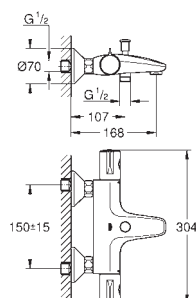

Grotherm 800

Termostatická vanová baterie, DN 15

Pozor: obrácená termohlavice pro prohozené přívody vody

montáž na stěnu

GROHE StarLight chromový povrch

GROHE SafeStop bezpečnostní záračka při 38°C

GROHE SafeStop Plus volitelný omezovač teploty při 43°C

kompaktní kartuše s termostatickým

integrováným uzávěrem smíšené vody

automatické přepínání: vana/sprcha

ovládání průtoku s úsporným

tlačítkem a individuálně nastavi-

teľnou úspornou záračkou

keramický vršek DN 15, 180°

výstup sprchy dole DN 15

perlátor

integrováné zpětné klapky

sítka na nečistoty

zajištěno proti zpětnému toku

S-připojky

kovová rozeta

minimální tlak **1,0 bar**

GROHE EcoJoy technologie pro nízkou

spotřebu vody a perfektní průtok