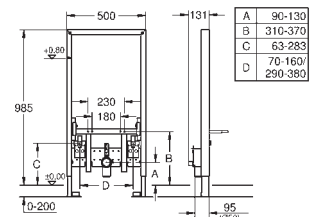

38 545 000

314,00

Rapid SL pro bidet stavební výška 1,00 m

ocelový rám, práškové lakování, samonosný
pro předstěnovou montáž nebo montáž do lehké příčky
kompletně předmontováno
výškově nastavitelné objektové přípojky a
připojení pro armatury
rychlé nastavení, uzamykatelné
upevňovací materiál
certifikováno TÜV
nosné úchyty pro bidet
HT-odpadní koleno DN 15
těsnění Ø 32 mm
2 odhlučňené přípojky pro armatury
DN 15
upevňovací materiál pro bidet
bez příslušenství pro předstěnovou montáž