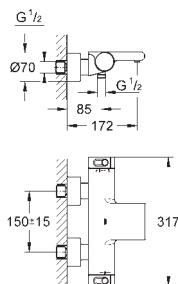

GROHE EasyReach sprchová polička

odnímatelné pro snadné čištění

chrom

GROHE EcoJoy technologie pro nízkou

spotřebu vody a perfektní průtok

34 174 001

chrom

387,00