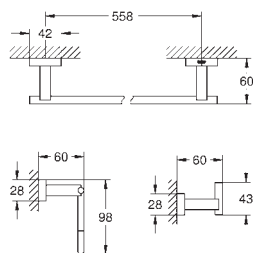

GROHE ESSENTIALS CUBE

Objedn. číslo

Barva

Cena (EUR)

40 777 001

chrom

78,33

Essentials Cube
Sada doplňků do koupelny 3 v 1

Materiál: kov
set obsahuje:
Háček na koupací plášť (40 511 001)
Držák toaletního papíru
Držák na ručníky, 558 mm (40 509 001)
skryté upevnění
GROHE StarLight chromový povrch