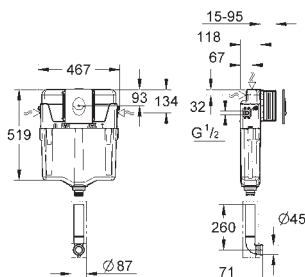

38 895 000

chrom

222,00

GD2 set
nastavitelný průtok **6 - 9 l**
nastaveno z výroby na 6 l - 3 l
pneumatický odtokový ventil nabízí 3 režimy chodu:
2-činné splachování, anebo start/stop
a nebo nepřerušitelné (poze start)
možnost dopojení přívodu vody
zleva/zprava/zezadu nebo shora
skupina armatur I - nízká hlučnost
izolováno od kondenzující vody
přípojka vody DN 15 s integrovaným rohovým ventilem
a šroubovým spojem bez použití nářadí
pro instalaci není třeba nářadí
kontrolní hřídele včetně ochrany
během fáze výstavby
pro vertikální nebo horizontální použití
splachovací trubka s izolací proti kondenzující vodě
upevňovací úchyty
přívodní a odpadní souprava
upevnění keramiky
Skate Air ovládací tlačítko
vertikální montáž
156 x 197 mm
chrom
vyrobená z ABS
GROHE StarLight chromový povrch
GROHE EcoJoy technologie pro nízkou
spotřebu vody a perfektní průtok