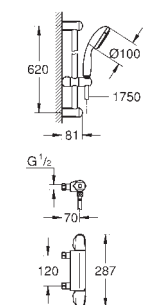

34 152 004

chrom

272,00

Grohtherm 1000 New
Termostatická sprchová baterie, DN 15 se sprchovou soupravou
set obsahuje:
Grohtherm 1000 termostatická sprchová baterie (34 146 003)
New Tempesta sprchový set II, 600 mm (27 598)
minimální tlak **1,0 bar**

novinka