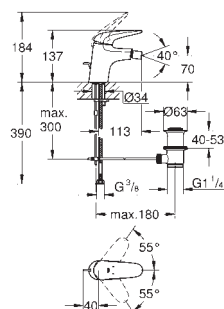

23 720 003
23 720 LS3

chrom
měsíční bílá/chrom

113,00
147,00

Eurostyle
Páková bidetová baterie, DN 15, velikost S
jednotvorová montáž
kovová páka
keramická kartuše s technologií
GROHE SilkMove 35 mm
variabilně nastavitelný omezovač průtoku
s omezovačem teploty
GROHE StarLight chromový povrch
GROHE EcoJoy perlátor 5,7 l/min
GROHE QuickFix rychlomontážní systém
s otočným kloubem
odtoková souprava DN 32
flexi připojovací hadičky