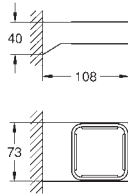

GROHE SELECTION CUBE

Objedn. číslo

Barva

Cena (EUR)

40 865 000

chrom

35,83

Selection Cube

Držák skleničky/mýdelníku

pro Selection Cube skleničku (40 789 000), Selection Cube misku na mýdlo (40 806 000) nebo Selection Cube dávkovač tekutého mýdla (40 805 000)

Materiál: kov

skryté upevnění

GROHE StarLight chromový povrch