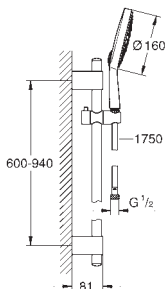

27 746 000

chrom

234,00

Power&Soul Cosmopolitan 160
Sprchový set s tyčí 4+ proudy

set obsahuje:

ruční sprcha Power&Soul Cosmopolitan 160 (27 668 000)
sprchová tyč, 900 mm (27 785 000)

s nástěnnými kovovými držáky