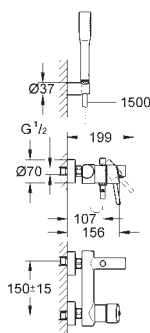

Objedn. číslo

Barva

Cena (EUR)

32 212 001

chrom

209,00

Concetto
Páková vanová baterie, DN 15
 montáž na stěnu
 kovová páka
 keramická kartuše 46 mm s technologií **GROHE SilkMove**
GROHE StarLight chromový povrch
 variabilně nastavitelný omezovač průtoku
 automatické přepínání: vana/sprcha
 perlátor
 integrovaná zpětná klapka ve výstupu
 sprchy DN 15
 S-přípojky
 zajištěno proti zpětnému toku
 omezovač teploty na objednávku (46 308)
 skupina armatur I, přezkoušeno dle DIN 4109
 se sprchovou soupravou
 set obsahuje:
 Ruční sprcha Euphoria Cosmopolitan (27 400 000)
 nástěnný držák sprchy (27 056 000)
 sprchová hadice Relexaflex
 1500 mm DN 15 x DN 15 (28 151)