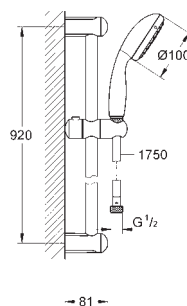

27 925 001

chrom

54,00

New Tempesta 100
Sprchová tyč set 1 proud

set obsahuje:

- ruční sprcha (27 923)
- sprchová tyč 900 mm (27 524)
- sprchová hadice Relexaflex 1750 mm DN 15 x DN 15 (28 154)
- **GROHE EcoJoy** 9,5 l/min omezovač průtoku
- **GROHE DreamSpray** perfektní vodní paprsky
- **GROHE StarLight** chromový povrch
- **GROHE SpeedClean** - odstranění vodního kamene přetřením
- **Vnitřní WaterGuide** pro delší životnost
- **ShockProof** silikonový kroužek proti poškození způsobeném spadnutím sprchy
- vhodné pro průtokové ohřivače vody
- minimální tlak **1,0 bar**

27 854 001

chrom

54,00

dtto, bez omezení průtoku