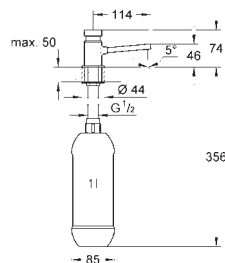

36 194 000

chrom

284,00

**Dávkovač tekutého mýdla
stojánkový ventil s tlačítkem**
pro tekutá mýdla
rozpětí 113 mm
pro otvory 22 - 35 mm
zásobník na 1 l
GROHE StarLight povrch