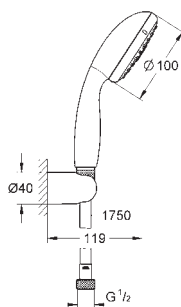

GROHE NEW TEMPESTA

Objedn. číslo

Barva

Cena (EUR)

27 803 10E

chrom

37,00

New Tempesta 100 Set s držákem 2 proudy