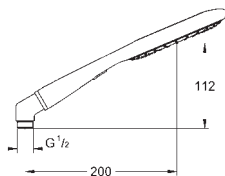

27 447 000

RSH růžová

98,00

Rainshower Icon 150

Ruční sprcha 2 proudy

Rain, SmartRain

eko funkce, redukce průtoku

kovové kolénko (adaptér) pro kombinaci ruční sprchy s sprchovou hadicí

GROHE EcoJoy technologie pro nízkou

spotřebu vody a perfektní průtok

GROHE CoolTouch - technologie

pro stále chladný povrch

GROHE DreamSpray perfektní vodní paprsky

GROHE StarLight chromový povrch

GROHE SpeedClean - odstranění

vodního kamene pětřením

Vnitřní WaterGuide pro delší životnost

Univerzální upevňovací systém: Vhodný ke

všem standardním sprchovým hadicím

vhodné pro průtokové ohřivače vody