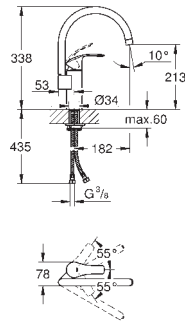

33 202 002
33 202 DC2

chrom
supersteel

120,00
149,00

Eurosmart
Páková dřezová baterie, DN 15
vysoká výpusť
jednootvorová montáž
GROHE StarLight povrch
keramická kartuše s technologií
GROHE SilkMove 35 mm
integrovaný omezovač teploty
perlátor
variabilně nastavitelný omezovač průtoku
otočná výpusť
nastavitelné otočení o 0° / 150° / 360°
flexi připojovací hadičky
rychlomontážní systém
minimální tlak **1,0 bar**