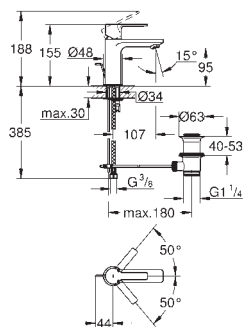

novinka

32 109 001
32 109 DC1

chrom
supersteel

211,00
274,00

Lineare
Páková umyvadlová baterie DN 15 velikost XS
jednootvorová montáž
kovová páka
keramická kartuše 28 mm s
GROHE SilkMove
s omezovačem teploty
GROHE StarLight chromový povrch
GROHE EcoJoy SpeedClean perlátor 5,7 l/min
GROHE QuickFix Plus Rychloupěvňovací systém
odtoková souprava DN 32
flexi přípojovací hadičky

novinka