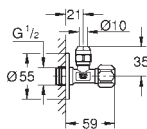

GROHE ROHOVÉ VENTILY

Objedn. číslo

Barva

Cena (EUR)

22 031 000

chrom

6,30

Rohový ventil, DN 15
samotěsnící přípojovací závit
nástěnná přípojka DN 15
výstupní závit DN 10
s kompenzací délky
kompresní matičí Ø 10 mm
vodotěsné uzavírací vřeteno, mosaz, s tukovou
komorou a dvojitým O-kroužkem
ergonomická rukojeť
označení neutrální
kovová rozeta Ø 55 mm
baleno v blistru
GROHE StarLight povrch

22 029 000

chrom

5,50