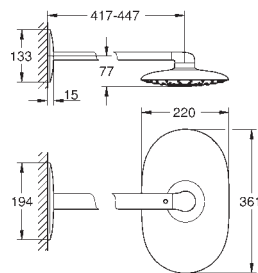

GROHE SYSTEM RAINSHOWER SMARTCONTROL

Objedn. číslo

Barva

Cena (EUR)

26 450 000

chrom

545,00

Rainshower 360 Mono

Set s hlavovou sprchou 450 mm, 1 proud

set obsahuje:

hlavová sprcha Rainshower 360 MONO, chromová spodní část sprchy
sprchový proud

GROHE PureRain/GROHE Rain O² proud*

sprchové ramínko horizontální 450 mm

GROHE DreamSpray perfektní vodní paprsky

GROHE StarLight chromový povrch

GROHE SpeedClean - odstranění

vodního kamene přetřením

Vnitřní WaterGuide pro delší životnost

výžaduje montážní set 26 264 001 – nutno objednat samostatně

* musí být rozhodnuto při první instalaci; výchozí nastavení z výroby: GROHE PureRain

26 450 LS0

měsíční bílá

545,00