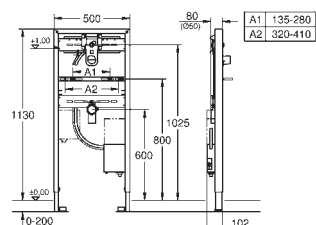

Rapid SL pro umyvadlo

pro nástěnnou baterii

s vestavbovým setem pro elektronické infračervené baterie

Europlus E 36 042 SD0, Essence E 36 447 000 a

Eurocube E 36 442 000

stavební výška 1,13 m

pro předstěnovou montáž nebo montáž do lehké příčky

ocelový rám, práškové lakování, samonosný

pro obložení sádrokartonem, kompletně předmontováno

rychlé nastavení, uzamykatelné

upevňovací materiál

závitové úchyty pro umyvadlo M 10, s

upevněním pro keramiku

rozteč šroubů variabilní

HT-odpadní koleno DN 15

těsnění Ø 32 mm

předmontovaná vestavbová souprava se

stavební ochranou

nehořlavé vedení pro položení kabelu

instalační box pro vodu, uzavírací ventil a splachovací kolínko

připojení odhlučňenou přípojkou pro držák armatury DN 15

box pro připojení k síti na 230 V

znak CE

pro připojení ke smíšené nebo studené vodě

bez příslušenství pro předstěnovou montáž

38 546 000

139,00