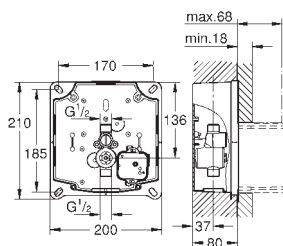

GROHE SPLACHOVACÍ PŘÍSLUŠENSTVÍ K PISOÁRŮM

Objedn. číslo

Barva

Cena (EUR)

37 338 000

134,00

GROHE Rapido U

vestavbová souprava pro pisoár
pro manuální ovládání nebo pro
elektroniku Tectron 6 V or 230 V
předuzávěry
průtokový tlak min. 0,5 bar
provozní tlak max. 10 barů
posilovač průplachu
jednotka přezkoušená z výroby
vodní přípojky DN 15 vnější závit
box pro připojení k síti
vestavbový box s těsněním
upevňovací body pro mokrou
a suchou vestavbu
zakrátitelná revizní šablona