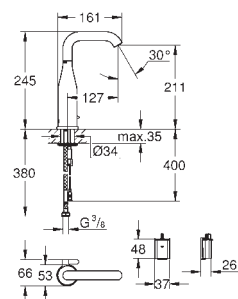

Essence E

Infračervená elektronická umyvadlová baterie DN 15 se směšovacími zařízeními a nastavitelným omezovačem teploty s infračerveným senzorem pro potřeby monitoringu stavu, konfigurace a potřeby servisu
lithiová baterie 6V, typ CR-P2
životnost baterie: cca 7 let (150 stlačení denně)

GROHE StarLight chromový povrch
nastavitelné otočení o 0° / 150° / 360°
laminární regulátor proudu 5,0 l/min
flexi spojovací hadičky
zpětná klapka
síťka na nečistoty
integrovaný magnetický ventil
externí baterie
rychlomontážní systém
vícestupňový ukazatel stavu baterie
7 přednastavených programů:
automatické splachování
tepelná desinfekce
režim čištění
další funkce a nastavení dálkovým ovládáním 36 407
znak CE
skupina armatur I, přezkoušeno dle DIN 4109
zajištění armatur IP 59K
minimální tlak **1,0 bar**

novinka

36 446 000

chrom

581,00