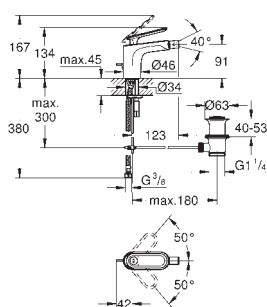

19 388 000

chrom

703,00

dtto, rozpětí 220 mm

32 635 000

248,00

Pákové podomítkové univerzální montážní těleso, DN 15
pro dvouotvorové umyvadlové baterie
k vestavbě do stěny
bez montážních dílů
keramická kartuše s technologií
GROHE SilkMove 35 mm
variabilně nastavitelný omezovač průtoku
montážní hloubka 45 - 75 mm
mosaz DR nekorodující
minimální tlak **1,0 bar**
montážní šablona