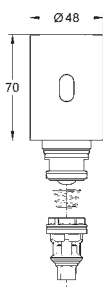

Tectron přestavbová jednotka DN15

s infračerveným senzorem pro potřeby monitoringu stavu, konfigurace a potřeby servisu

lithiová baterie 6V, typ CR-P2

životnost baterie: cca 7 let (150 stlačení denně)

kovové pouzdro

na omítku

pro pisoárový splachovač 37 339 000

průtokový tlak min. 0,5 bar

provozní tlak max. 10 barů

s pístem

vícetupňový ukazatel stavu baterie

7 přednastavených programů:

automatické splachování

režim čištění

mezi-spláchnutí zap/vyp

další funkce a nastavení dálkovým ovládáním 36 407

nastavitelná doba průtoku rukou nebo dálkovým ovladačem

znak CE