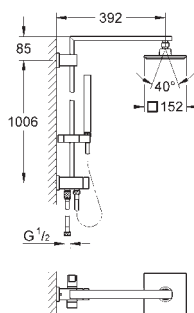

Euphoria Cube System 150

Sprchový systém

set obsahuje:

sprchové koleno

rozpětí 400 mm

Změna mezi ruční a hlavovou sprchou

pomocí přepnutí

hlavová sprcha Euphoria Cube 152 mm x 152 mm