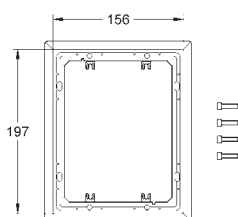

38 958 000

chrom

94,00

Krycí rámeček

Skate Cosmopolitan se skleněným povrchem pro instalaci do zdi
chromovaná umělá hmota
pro zakrytí širokých spár dlaždic
8 mm kryt rámu

GROHE OVLÁDACÍ TLAČÍTKA K WC

Objedn. číslo