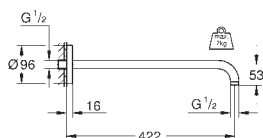

kovový
přípojný závit DN 15
s kulatou rozetkou, chrom
Ize použít pro všechny hlavové sprchy Rainshower
GROHE StarLight chromový povrch

26 146 LS0

měsíční bílá/chrom

114,00

**Rainshower
Sprchové rameno 422 mm**