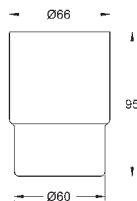

40 372 001

6,66

**Essentials
Křišťálová sklenička**

materiál: sklo
je kompatibilní s následujícími držáky
Essentials (40 369)
Essentials Cube (40 508)
BauCosmopolitan (40 585)
Essentials Authentic (40 652)