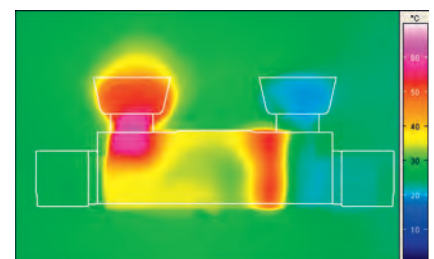

Bezpečí v koupelně = 100 % GROHE CoolTouch Bez rizika popálení o horký povrch

Tepelný diagram
bez GROHE CoolTouch