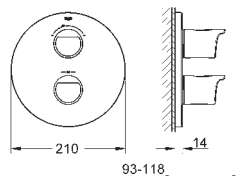

19 355 001

chrom

304,00

Grohtherm 2000

Termostat s integrovaným přepínačem

vana / sprcha s dalším výstupem

na montážní set GROHE Rapido T 35 500 000 nástěnná rozeta s GROHE QuickFix

GROHE StarLight chromový povrch

GROHE Aqua Paddle ergonomicky tvarované rukojeti

GROHE SafeStop bezpečnostní zářezka při 38°C

GROHE SafeStop Plus volitelný omezovač teploty při 43°C

GROHE AquaDimmer Eco se združenou funkcí:

- integrováno (ekonomické tlačítko

s ekonomickým zastavením sprchy)

regulace průtoku

přepínání: vana/sprcha

bez podomítkového tělesa

35 500 000

229,00

GROHE Rapido T Universal termostatická baterie pro podomítkovou instalaci