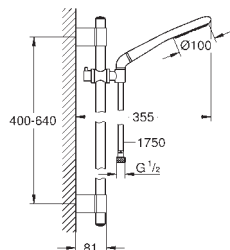

27 529 000

chrom

183,00

Rainshower Icon 100 Sprchová tyč set 1 proud

set obsahuje:

ruční sprcha Icon 100 (27 375 000)
sprchová tyč, 600 mm (28 797 001)
Silverflex sprchová hadice 1 750 mm (28 388 000)
adaptér pro kombinaci ručních sprch a sprchových souprav
GROHE CoolTouch - technologie
pro stále chladný povrch
GROHE DreamSpray perfektní vodní paprsky
GROHE StarLight chromový povrch
GROHE QuickFix Plus nastavitelná vzdálenost mezi držáky
pro přizpůsobení do stávajících otvorů
GROHE SpeedClean - odstranění
vodního kamene přetřením
Vnitřní WaterGuide pro delší životnost
Twistfree - zabráňuje zkroucení
sprchové hadice
vhodné pro průtokové ohřívače vody