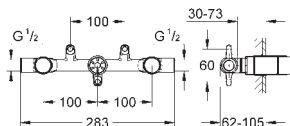

32 706 000

248,00

Univerzální podomítkové těleso
pro třítorvovou umyvadlovou baterii
k vestavbě do stěny
bez montážních dílů
Montážní hloubka 30 - 75 mm
mosaz DR nekorodující
montážní šablona