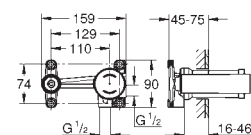

Páková baterie DN 15, univerzální podomítkové těleso
pro dvouotvorové umyvadlové baterie
k vestavbě do stěny
bez montážních dílů
keramická kartuše s technologií
GROHE SilkMove 35 mm
variabilně nastavitelný omezovač průtoku
s omezovačem teploty
výpusť může být vpravo i vlevo
mosaz DR nekorodující
montážní šablona

novinka