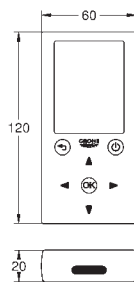

Dálkové ovládání
pro všechny GROHE infračervené baterie s jedním senzorem
od datumu výroby 06/2015 a GROHE Blue Home

kontrola

návod k použití
termální desinfekce (infračervené baterie)
automatické splachovací cykly
čistící cykly (GROHE Blue Home)
filtr a CO₂ kapacita (GROHE Blue Home)

konfigurace

režim čištění zap/vyp
termální desinfekce (infračervené baterie)
rozsah detekce
doběh (infračervené baterie)
automatické splachování (infračervené baterie)
kapacita filtru (GROHE Blue Home)

servis

odeslat a uložit profil
resetovat tovární nebo uživatelské nastavení
kapacita filtru (GROHE Blue Home)
demo nastavení
chybové kódy (GROHE Blue Home)

3 x 1.5 V DC (AAA) baterie