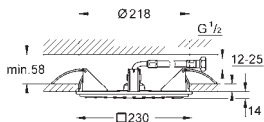

27 863 000

chrom

693,00

Rainshower Allure 230
Stropní sprcha s jedním proudem
Rain
230 x 230 mm
kovový
přípojný závit DN 15
GROHE DreamSpray perfektní vodní paprsky
GROHE StarLight chromový povrch
GROHE SpeedClean - odstranění
vodního kamene přetřením
vhodné pro průtokové ohřivače vody
minimální tlak **1,0 bar**