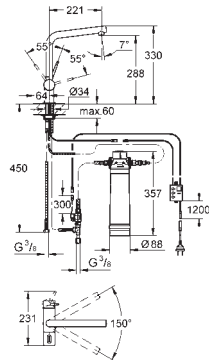

GROHE BLUE PURE

Objedn. číslo

Barva

Cena (EUR)

31 345 002
31 345 DC2

chrom
supersteel

915,00
1 050,00

GROHE Blue Minta Pure Startovní sada

set obsahuje:

GROHE Blue Minta jednopáková dřezová baterie s filtrační funkcí
jednotvorová montáž

samostatná páka pro filtrovanou vodu
vršek DN 15

GROHE StarLight povrch
keramická kartuše s technologií

GROHE SilkMove 35 mm

variabilně nastavitelný omezovač průtoku

otočná výpusť

otočný úhel 150 °

Oddělené vedení vody

flexi připojovací hadičky

typ ochrany IP 21

Síťový díl 100-240V AC s výstupním ochranným nízkým

napětím 6V DC pro ukazatel výměny filtru

GROHE Blue 600 l filtr, hlava filtru s flexibilním nastavením

možnost nastavení pro filtrační kartuše 600 litrů, 1500 litrů nebo 3000 litrů

tento produkt obsahuje vestavěné LED lampy, které

nemohou být změněny: Energetická třída: A+

31 344 001

chrom

1 140,00

31 344 DC1

supersteel

1 270,00