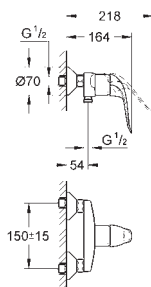

32 780 000

chrom

117,00

Euroeco Special
Páková sprchová baterie, DN 15
montáž na stěnu

GROHE StarLight chromový povrch
keramická kartuše 46 mm s technologií
GROHE SilkMove

GROHE EcoJoy technologie pro nízkou
spotřebu vody a perfektní průtok
variabilně nastavitelný omezovač průtoku
variabilně nastavitelný omezovač teploty
nastavitelné min. množství 2,5 l/min
výstup sprchy dole DN 15
integrovaná zpětná klapka
kovová páka, délka páky 120 mm
S-přípojky
zajištěno proti zpětnému toku
bez sprchové soupravy

32 781 000

chrom

146,00

dtto, s uzavíratelnými s-přípojkami