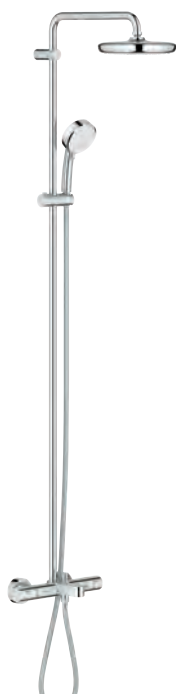

Tempesta Cosmopolitan System 210

Sprchový systém s vanovým termostatem na zeď

set obsahuje:

horizontální otočné sprchové rameno 390 mm

Podomítkový termostat Grohtherm 1000 Cosmopolitan s funkcí Aquadimmer

umožňuje změnu mezi:

hlavová sprcha Tempesta 210 (26 408)

sprchový proud: Rain

s otočným kloubem

otočný úhel $\pm 15^\circ$

vanovou vpusť

samostatný přepínač ruční sprchy

ruční sprcha New Tempesta Cosmopolitan 100 (27 571 001)

2 sprchové proudy

Rain, Jet

výškově nastavitelná s kluzákem

Rotaflex sprchová hadice, 1 750 mm 1/2" x 1/2" (28 410)

kompaktní kartuše s termostavkem

GROHE SafeStop bezpečnostní zářezka při 38°C

GROHE SafeStop Plus volitelný omezovač teploty při 43°C

GROHE DreamSpray perfektní vodní paprsky

GROHE StarLight chromový povrch

GROHE SpeedClean - odstranění

vodního kamene přetřením

Vnitřní WaterGuide pro delší životnost

Twistfree - zabraňuje zkroucení

sprchové hadice

vhodné pro průtokové ohřivače od 18 kW

minimální průtok 7 l/min