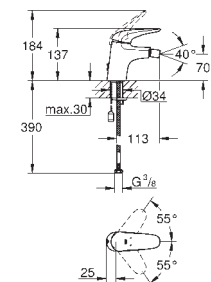

23 721 003

chrom

108,00

Eurostyle
Páková bidetová baterie, DN 15, velikost S
jednodotvorová montáž
kovová páka
keramická kartuše s technologií
GROHE SilkMove 35 mm
variabilně nastavitelný omezovač průtoku
s omezovačem teploty
GROHE StarLight chromový povrch
GROHE EcoJoy perlátor 5,7 l/min
GROHE QuickFix rychlomontážní systém
s otočným kloubem
spouštěcí řetěz se závažím
flexi připojovací hadičky