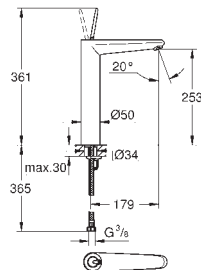

23 428 000
23 428 LS0

chrom
měsíční bílá/chrom

312,00
406,00

Eurodisc Joy
Páková umyvadlová baterie DN 15, velikost XL
jednootvorová montáž
kovová páka
pro volně stojící umývatka
GROHE FeatherControl Joystick kartuše
GROHE EcoJoy SpeedClean perlátor 5,7 l/min
GROHE StarLight chromový povrch
GROHE QuickFix Plus Rychloupevňovací systém
hladké tělo
flexi připojovací hadičky
minimální tlak **1,0 bar**