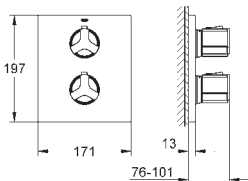

19 380 000

chrom

607,00

Allure
Termostatická sprchová baterie podomítková
na montážní set
GROHE Rapido T 35 500 000
GROHE StarLight chromový povrch
ovladač teploty s bezpečnostní
zarážkou při 38°C
GROHE SafeStop Plus volitelný omezovač teploty při 43°C
ovládání průtoku s úsporným
tlačítkem a individuálně nastavi-
telnou úspornou zarážkou
těsnění rozety a šroubů
kovové kohouty
kovová rozeta
skryté upevnění
keramické vršky DN 15, 180°
bez podomítkového tělesa
35 500 000
GROHE Rapido T Universal termostatická baterie
pro podomítkovou instalaci

229,00