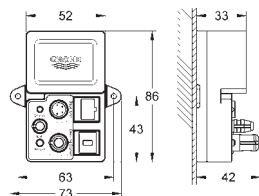

Systémové požadavky

Android

operační systém: od verze 2.3.3
rozlíšení: minimálně 160 dpi
rozlíšení display: 320 x 470 pixelů na palec (PPI)

Systémové požadavky Apple

iPod touch 4/5, iPhone 4/5, iPad/ iPad mini**
Apple operační systém: od verze iOS 6.0 a výše

Mobilní zařízení a GROHE SPA F-digital deluxe App*** nejsou součástí dodávky
a je nutno objednat sepárátně prostřednictvím autorizovaného Apple store/
obchodu/iTunes nebo obchodu Google Play.

* The Bluetooth značka a logo jsou registrované ochodní značky vlastněné
Bluetooth SIG, Inc. a jakékoliv použití těchto značek společností Grohe je na
základě licence. Ostatní ochranné známky a obchodní názvy jsou majetkem
příslušných vlastníků.

** Apple, Apple logo, iPod, iPod Touch, iPhone a iTunes jsou ochranné známky
společností Apple Inc., registrované v USA a dalších zemích. Apple není
zodpovědné za funkci tohoto zařízení nebo jeho souladu s bezpečnostními a
regulačními standardy.

*** Zdarma dostupné na iTunes app nebo obchodu Google Play.

36 367 000

295,00

GROHE F-digital Deluxe

těleso základní jednotky

pro použití se základním tělesem (26 374 000 / 36 397 000)
550 x 700 x 110 mm
s odnímatelným čelním instalačním panelem
s anastavitelným předním rámem pro instalaci do výklenků
pozinkované s práškovým nátěrem (RAL 9010, čistě bílá) ocelový plech
ocelová deska tloušťky 1mm
s dvěma kolejničkami a kolínkem pro napájení
a montážním materiálem