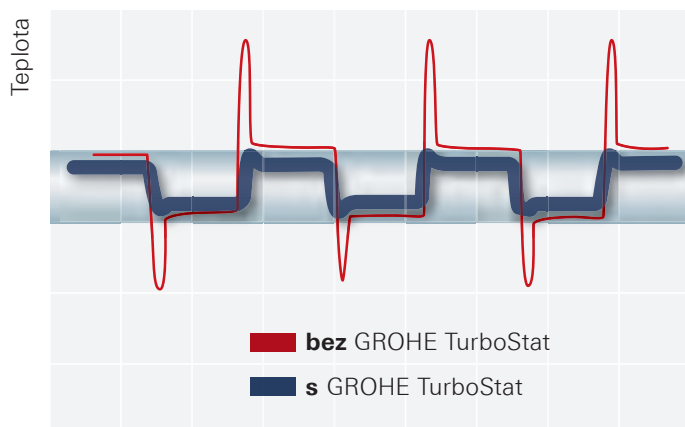

Vždy správná teplota pro maximální pohodlí a bezpečí.

Srdcem našich termostatických baterií je technologie GROHE TurboStat. Termočlánek s doposud nevídanou citlivostí poskytuje vodu s požadovanou teplotou během zlomku sekundy a udržuje ji konstantní po celou dobu sprchování. Už nemusíte plýtvat vodou a zdlouhavě manipulovat s ovládáním než nastavíte tu správnou teplotu. A kdyby došlo k poruše v dodávce studené vody, dokáže termočlánek zareagovat okamžitě a automaticky odpojí přípojku teplé vody, aby nedošlo k popálení.

Precizní vyvažování výkyvů teploty a tlaku vody vede ke konzistentnímu a pohodlnému sprchovému zážitku.