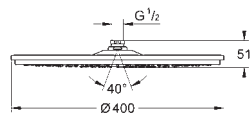

Rainshower Cosmopolitan 400
Hlavová sprcha s jedním proudem

dešťový proud (široký sprchový paprsek)
od **0,5 baru** průtočného tlaku
Ø 400 mm
kovový
kulový kloub s otočným úhlem 20° ± 20°
přípojný závit DN 15
GROHE DreamSpray perfektní průtok
GROHE StarLight chromový povrch
GROHE SpeedClean - odstranění
vodního kamene přetřením
vhodné pro průtokové ohřivače vody
minimální tlak **1,0 bar**
tato hlavová sprcha může být použita se sprchovým
ramenem 26 146, 28 982 nebo 28 497