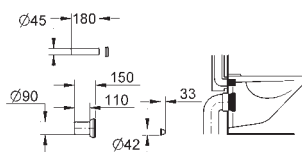

37 311 K00

černá

Přívodná a odvodná souprava pro WC
pro závěsné WC
prodloužení trubky Ø 45 mm
odpadová manžeta Ø 90 mm
délka 150 mm
kryt úchyty pro WC

26,00