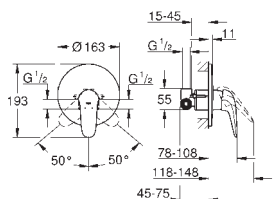

23 725 003

chrom

146,00

Eurostyle

Páková sprchová baterie, DN 15

k vestavbě do stěny

set obsahuje:

montážní set

(19 507 003)

s podomítkovým tělesem

kovová páka

keramická kartuše 46 mm s technologií

GROHE SilkMove

variabilně nastavitelný omezovač průtoku

GROHE StarLight chromový povrch

kovová nástěnná rozeta

těsnění rozety a šroubů

GROHE QuickFix skryté upevnění

omezovač teploty na objednávku (46 308)