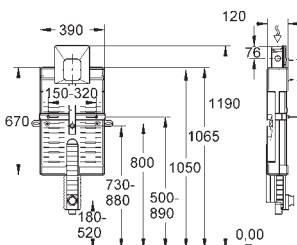

GROHE UNISSET RÁMY A PŘÍSLUŠENSTVÍ

Objedn. číslo

Barva

Cena (EUR)

38 785 000

223,00

Uniset pro pisoáry

včetně tělesa GROHE Rapido U
vestavbová souprava pro pisoár
pro manuální ovládání nebo pro
elektroniku Tectron 6 V or 230 V
odhlučňný EPS-modul pro obezdění, s
uzavřeným povrchem
kolejnicový adaptér pro upevnění modulu
pro jednotlivou nebo řadovou montáž
upevňovací příslušenství pro jednotlivou
montáž
výškově nastavitelné objektové přípojky
napouštěcí přípojka a napouštěcí souprava
HT-odpadní koleno DN 15
závitový úchyt M8
upevňovací materiál pro pisoárovou mísu
předuzávěry
průtokový tlak min. 0,5 bar
provozní tlak max. 10 barů
posilovač průplachu
jednotka přezkoušená z výroby
vodní přípojky DN 15 vnější závit
box pro připojení k síti na 230 V
vestavbový box s těsněním
zakrátitelná vizuální šablona se stavební
ochranou pro montážní sety o rozměrech
116 x 144 mm .K dodání od května 2009.

37 576 000

137,00