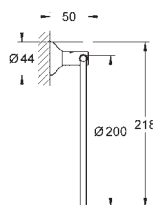

40 655 001

chrom

19,99

**Essentials Authentic
Držák na ručníky**

Materiál: kov
skryté upevnění

GROHE StarLight chromový povrch