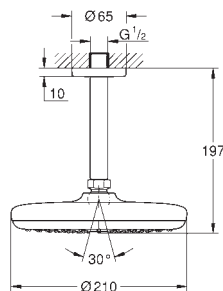

GROHE HLAVOVÉ SPRCHY

Objedn. číslo

Barva

Cena (EUR)

novinka

26 414 000

chrom

134,00

Tempesta 210

Hlavová sprcha set stropní 142 mm, 1 proud

set obsahuje:

hlavová sprcha Tempesta 210 (26 410)

sprchový proud

Rain

sprchové rameno Rainshower stropní 142 mm (28 724 000)

GROHE EcoJoy 9,5 l/min omezovač průtoku

GROHE DreamSpray perfektní vodní paprsky

GROHE StarLight chromový povrch

GROHE SpeedClean - odstranění

vodního kamene přetřením

Vnitřní WaterGuide pro delší životnost

vhodné pro průtokové ohřivače vody

minimální tlak 1,0 bar

27 870 001

chrom

69,00

New Tempesta 100

Hlavová sprcha set 4 proudy

GROHE Rain O², Rain, Massage, Jet

kulový kloub s úhlem otočení +/-20 °

Sprchové rameno s přípojovacím závitem DN 15

rozeta

GROHE EcoJoy 9,5 l/min omezovač průtoku

GROHE DreamSpray perfektní vodní paprsky

GROHE StarLight chromový povrch

GROHE SpeedClean - odstranění

vodního kamene přetřením

Vnitřní WaterGuide pro delší životnost

vhodné pro průtokové ohřivače vody

minimální tlak 1,0 bar