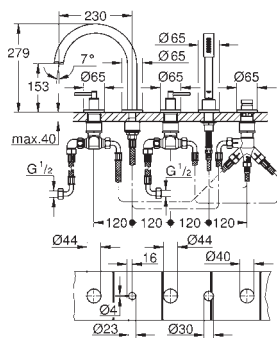

Objedn. číslo

Barva

Cena (EUR)

novinka

19 922 003
19 922 DC3
19 922 AL3

chrom
supersteel
kartáčovaný Hard
Graphite

1 250,00
1 620,00
1 740,00

Atrio

Pětiotvorová páková vanová baterie

s keramickým vrškem DN 15, 90°

GROHE StarLight chromový povrch

set obsahuje:

předmontované upevnění výtoku

s pákovým ovládním

vanová vpust' s perlátorem a přepínačem vana/sprcha

Sena ruční sprcha 6.6 l/min

sprchová hadice 2000 mm

flexi připojovací hadičky

přípojka pro sprchovou hadici

zajištěno proti zpětnému toku

lze použít s 29 037 001

Dva různé sety krytek. Jeden set s označením „H“ a „C“, druhý bez označení

Dostupné od června 2018

novinka