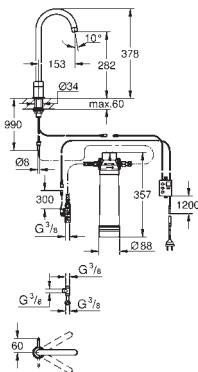

GROHE Blue Mono Pure Startovní sada

set obsahuje:

GROHE Blue Minta Mono baterie s filtrační funkcí

jednotvorová montáž

rukojeť pro filtrovanou stolní vodu

GROHE StarLight povrch

otočná výpusť

otočný úhel 150 °

flexi připojovací hadičky

typ ochrany IP 21

Síťový díl 100-240V AC s výstupním ochranným nízkým

napětím 6V DC pro ukazatel výměny filtru

GROHE Blue 600 l filtr, hlava filtru s flexibilním nastavením