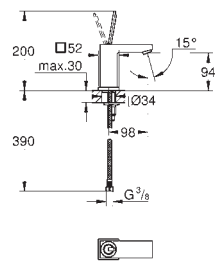

23 656 000

chrom

239,00

Eurocube Joy
Páková umyvadlová baterie DN 15, velikost S
jednootvorová montáž
kovová páka
GROHE FeatherControl Joystick kartuše
GROHE StarLight chromový povrch
GROHE EcoJoy SpeedClean perlátor 5,7 l/min
GROHE QuickFix Plus Rychloupevňovací systém
hladké tělo
flexi přípojovací hadičky