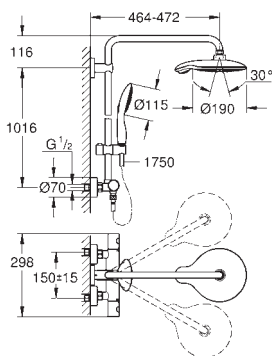

Euphoria Power&Soul System 190

Sprchový systém s termostatem na zeď

set obsahuje:

horizontální otočné sprchové rameno 450 mm

Grohtherm 1000 Cosmopolitan nástěnný termostát s funkcí Aquadimmer

umožňuje změnu mezi:

hlavová sprcha Power&Soul 190

4+ proudy:

GROHE Rain O², Rain, Bokoma Spray, Jet

s otočným kloubem

otočný úhel $\pm 15^\circ$

ruční sprcha Power&Soul 115 (27 671 000)

možnost výškového nastavení pomocí kluzného prvku (12 140 000)

Silverflex sprchová hadice 1 750 mm (28 388 000)

kompaktní kartuše s termostatem

GROHE SafeStop bezpečnostní zářezka při 38°C

GROHE SafeStop Plus volitelný omezovač teploty při 43°C

GROHE DreamSpray perfektní vodní paprsky

GROHE One-click showering

sprška s přepínacím tlačítkem

GROHE StarLight chromový povrch

GROHE SpeedClean - odstranění

vodního kamene přetřením

Vnitřní WaterGuide pro delší životnost

Twistfree - zabráňuje zkroucení

sprchové hadice

vhodné pro průtokové ohřivače od 18 kW

minimální průtok 7 l/min

minimální tlak **1,0 bar**

volitelné příslušenství: GROHE EasyReach příhrádka (26 362)