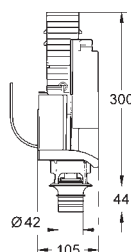

38 736 000

43,00

přestavbová sada na dvojitě splachování

pro splachovací nádrž GD 2

nastavitelný průtok **6 - 9 l**

2-činný odtokový ventil AV1

se sedlem ventilu

Bez ovládání/ovládacího tlačítka

GROHE EcoJoy technologie pro nízkou
spotřebu vody a perfektní průtok