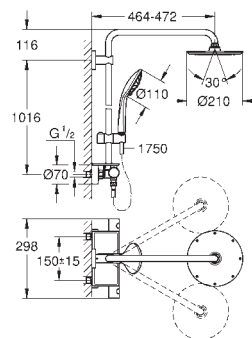

26 363 000

chrom

747,00

Euphoria System 210

Sprchový systém s termostatem na zed'

set obsahuje:

horizontální otočné sprchové rameno 450 mm

nástěnný termostat s aquadimmerem

umožňuje změnu mezi:

hlavová sprcha kovová Rainshower Cosmopolitan 210 (28 368 000)

sprchový proud: Rain

s otočným kloubem

otočný úhel $\pm 15^\circ$

ruční sprcha Euphoria 110 Massage (27 221 000)

výškově nastavitelná s kluzákem

Silverflex sprchová hadice 1 750 mm (28 388 000)

GROHE EasyReach polička (26 362 LN0)

minimální průtok 7 l/min

GROHE DreamSpray perfektní vodní paprsky

GROHE StarLight chromový povrch

kompaktní kartuše s termostatem

GROHE SafeStop bezpečnostní zádržka při 38°C

GROHE SafeStop Plus volitelný omezovač teploty při 43°C

GROHE SpeedClean - odstranění

vodního kamene přetřením

Vnitřní WaterGuide pro delší životnost

Twistfree - zabraňuje zkroucení

sprchové hadice

vhodné pro průtokové ohřivače od 18 kW

minimální tlak 1,0 bar