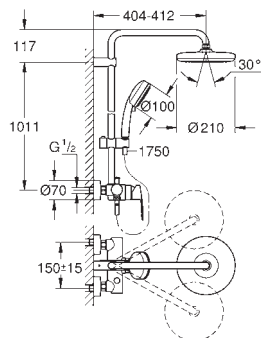

GROHE NEW TEMPESTA SYSTEM

Objedn. číslo

Barva

Cena (EUR)

novinka