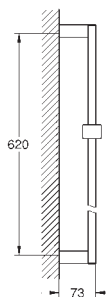

Euphoria Cube
Sprchová tyč, 600 mm

s držáky na zeď, kluzáky a otočným držákem

GROHE StarLight chromový povrch

27 841 000

chrom

202,00

dtto, 900 mm