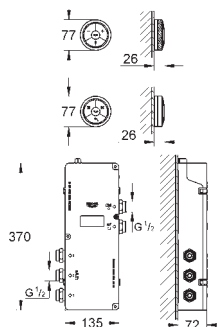

F-digital Digitální ovladač a digitální přepínač pro sprchu

včetně digitálního termostatu

Digitální ovladač - intuitivní multifunkční ovládací jednotka

- bezdrátová technologie
- ovládání teploty a průtoku
- funkce pozastavení
- paměťové funkce
- LED kruh vč. zahřívací funkce: vizuální zpětná vazba při dosažení požadované teploty

Digitální přepínač pro sprchu

- Přepínač: hlavová, boční a ruční sprcha

Digitální termostat (podomítkový)

- teplá/studená DN 15
- 3 výstupy DN 15

Výchozí nastavení při instalaci:

- automatické bezpečnostní vypnutí po 20 min.
- GROHE SafeStop při 38°C

Přijímač pro Digitální ovladač a Digitální termostat včetně 3 m kabelu

GROHE TurboStat digitálně ovládaná kartuše s voskovým termočlánkem

GROHE StarLight chromový povrch

GROHE EcoJoy technologie pro nízkou

spotřebu vody a perfektní průtok

požadavky:

zabudovaný napájecí zdroj 36 078 000 nebo

napájecí zdroj 65 790 000

minimální tlak **1,0 bar**

energetická třída osvětlení řídicí jednotky: neaplikovatelná