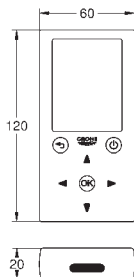

GROHE ELEKTRONICKÉ OVLÁDÁNÍ PRO PISOÁR

Objedn. číslo

Barva

Cena (EUR)

36 407 001

291,00

Dálkové ovládání

pro všechny GROHE infračervené baterie s jedním senzorem od datumu výroby 06/2015 a GROHE Blue Home

kontrola

návod k použití

termální desinfekce (infračervené baterie)

automatické splachovací cykly

čistící cykly (GROHE Blue Home)

filtr a CO₂ kapacita (GROHE Blue Home)

konfigurace

režim čištění zap/vyp

termální desinfekce (infračervené baterie)

rozsah detekce

doběh (infračervené baterie)

automatické splachování (infračervené baterie)

kapacita filtru (GROHE Blue Home)

servis

odeslat a uložit profil

resetovat tovární nebo uživatelské nastavení

kapacita filtru (GROHE Blue Home)

demo nastavení

chybové kódy (GROHE Blue Home)

3 x 1.5 V DC (AAA) baterie