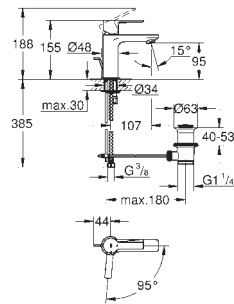

GROHE SILKMOVE ES

Objedn. číslo

Barva

Cena (EUR)

23 790 001

chrom

211,00

Lineare
Páková umyvadlová baterie DN 15 velikost XS
jednootvorová montáž
kovová páka
GROHE SilkMove ES 28 mm keramická kartuše s úspornou funkcí studeného startu s omezovačem teploty
GROHE StarLight chromový povrch
GROHE EcoJoy SpeedClean perlátor 5,7 l/min
GROHE QuickFix Plus Rychloupevňovací systém odtoková souprava DN 32
flexi přípojovací hadičky