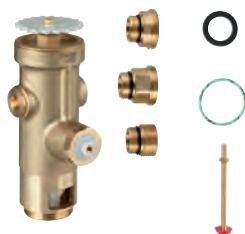

43 996 000

175,00

Tlakový splachovač

podomítkové
DN 20

výmenná armatura pro 677 00 200/677 03 200/680 00 200

bez předuzávěru

bez průplachového kolena