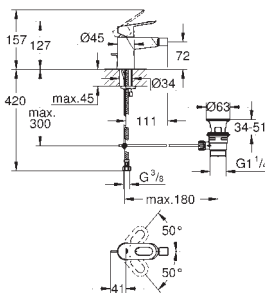

23 338 000

chrom

77,00

BauLoop
Páková bidetová baterie, DN 15

jednootvorová montáž
kovová páka
GROHE Longlife 28 mm keramická kartuše
GROHE StarLight chromový povrch
GROHE EcoJoy perlátor 5,7 l/min
rychlomontážní systém
s otočným kloubem
odtoková souprava DN 32
flexi přípojovací hadičky