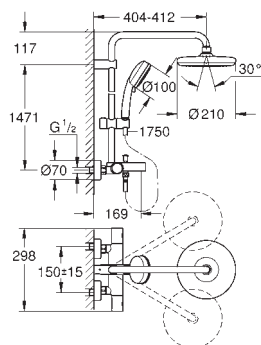

Tempesta Cosmopolitan System 210

Sprchový systém s vanovým termostatem na zeď

set obsahuje:

horizontální otočné sprchové rameno 390 mm

Podomítkový termostat Grohtherm 1000 Cosmopolitan s funkcí Aquadimmer

umožňuje změnu mezi:

hlavová sprcha Tempesta 210 (26 408)

sprchový proud: Rain

s otočným kloubem

otočný úhel $\pm 15^\circ$

vanovou vpusť

samostatný přepínač ruční sprchy

ruční sprcha New Tempesta Cosmopolitan 100 (27 571 001)

2 sprchové proudy

Rain, Jet

výškově nastavitelná s kluzákem

Rotaflex sprchová hadice, 1 750 mm 1/2" x 1/2" (28 410)

kompaktní kartuše s termostavkem

GROHE SafeStop bezpečnostní zářezka při 38°C

GROHE SafeStop Plus volitelný omezovač teploty při 43°C

GROHE DreamSpray perfektní vodní paprsky

GROHE StarLight chromový povrch

GROHE SpeedClean - odstranění

vodního kamene přetřením

Vnitřní WaterGuide pro delší životnost

Twistfree - zabraňuje zkroucení

sprchové hadice

vhodné pro průtokové ohřivače od 18 kW

minimální průtok 7 l/min