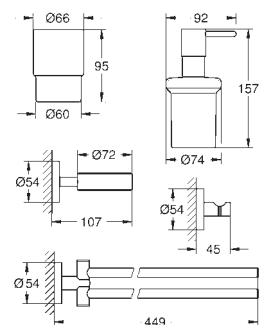

Materiál: kov

set obsahuje:

kruhový držák na ručníky

háček na koupací plášť (40 364 001)

Držák toaletního papíru (40 367 001)

držák na ručníky, 600 mm (40 366 001)

skryté upevnění

GROHE StarLight chromový povrch