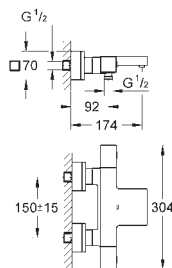

34 497 000

chrom

488,00

Grotherm Cube
Termostatická vanová baterie, DN 15
montáž na stěnu

GROHE StarLight chromový povrch
GROHE SafeStop bezpečnostní zarážka při 38°C
GROHE SafeStop Plus volitelný omezovač teploty při 43°C
kompaktní kartuše s termostatem
integrován uzávěr smíšené vody
GROHE AquaDimmer Eco se združenou funkcí:
- integrovaný GROHE EcoButton (úsporné tlačítko pro úsporné sprchování)
regulace průtoku
přepínání: vana/sprcha
výstup sprchy dole DN 15
GROHE XL Waterfall
nastavení průtoku
integrované zpětné klapky
sítko na nečistoty
zajištěno proti zpětnému toku
skryté S-připojky
GROHE EcoJoy technologie pro nízkou spotřebu vody a perfektní průtok

19 959 000

chrom

315,00