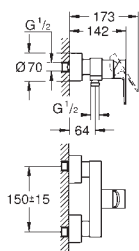

33 865 001
33 865 DC1

chrom
supersteel

253,00
329,00

Lineare
Páková sprchová baterie, DN 15
montáž na stěnu
kovová páka
keramická kartuše s technologií
GROHE SilkMove 35 mm
s omezovačem teploty
GROHE StarLight chromový povrch
výstup sprchy DN 15
integrovaná zpětná klapka
skryté S-připojky
zajištěno proti zpětnému toku
minimální tlak **1,0 bar**

novinka