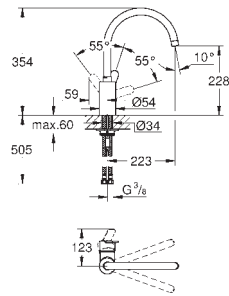

GROHE EUROSTYLE COSMOPOLITAN

GROHE EUROSTYLE COSMOPOLITAN

Objedn. číslo

Barva

Cena (EUR)

33 975 002

chrom

183,00