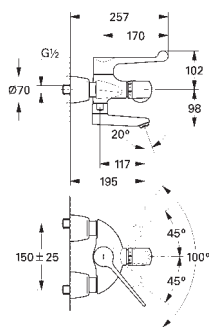

GROHE GROHTHERM ERGOMIX

Objedn. číslo

Barva

Cena (EUR)

34 021 000

chrom

921,00

Grotherm Ergomix
Termostatická lékařská baterie, DN15
pro ovládání předloktím
montáž na stěnu
kovová páka 170 mm
úhel ovládání 100°
kovová koncová zarážka
dva vršky DN 15
voskový termoprvek nestoupavý
ovladač teploty s nastavitelným bezpečnostním
dorazem mezi 35°C a 45°C
zařízení pro usnadnění termické desinfekce
otočná litá výpusť
laminární perlátor 9 l/min
omezení dorazu, upevnitelné
integrované zpětné klapky
síťka na nečistoty
rozpětí 195 mm
skryté S-přípojky
jedna hlavice uzavíratelná
GROHE StarLight chromový povrch

13 080 000

chrom

239,00

Výtoková trubice
délka
77 mm
GROHE StarLight chromový povrch

13 137 000
dtto, délka 115 mm

chrom

269,00

13 138 000
Délka 170 mm

chrom

337,00

SPECIÁLNÍ
BATERIE