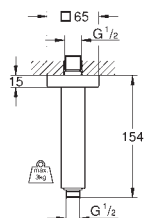

27 711 000

chrom

93,00

Rainshower
Stropní sprché raménko 154 mm
kovový
přípojný závit DN 15
GROHE StarLight chromový povrch