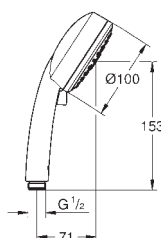

chrom

46,00

dtto, bez omezovače průtoku

novinka

27 574 002

chrom

34,00

New Tempesta Cosmopolitan 100