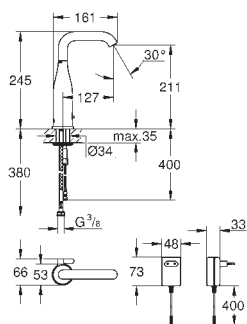

*** Zdarma dostupné na iTunes app nebo obchodu Google Play.

GROHE ESSENCE E

novinka

36 444 000

chrom

650,00

Essence E

Infračervená elektronická umyvadlová baterie DN 15 se směšovacími zařízeními a nastavitelným omezovačem teploty s infračerveným senzorem pro potřeby monitoringu stavu, konfigurace a potřeby servisu s trafem 100-230 V AC, 50-60 Hz, 6 V DC