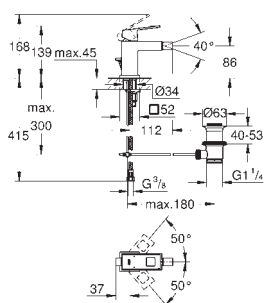

23 447 000

chrom

280,00

dtto, rozpětí 231 mm

23 138 000

chrom

215,00

Eurocube
Páková bidetová baterie, DN 15, velikost S
jednootvorová montáž
kovová páka
keramická kartuše 28 mm s
GROHE SilkMove
omezovač teploty
GROHE StarLight chromový povrch
GROHE QuickFix Plus Rychloupevňovací systém
kloubový perlátor
odtoková souprava DN 32
flexi přípojovací hadičky