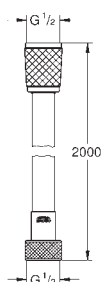

28 413 001

chrom

16,24

Rotaflex
Sprchová hadice 2000
2000 mm
hladký povrch pro snadné čištění
pevnost v tahu 500 N
Tlaková odolnost až 5bar
Tepelná odolnost 70°C
AntiFold ochrana proti zlomení
Universální přípojka G 1/2" x 1/2"
otočný kónus pro funkci Twistfree
GROHE StarLight chromový povrch
baleno v blistru

28 410 001

chrom

14,58

ditto, 1750 mm

28 409 001

chrom

12,91

ditto, 1500 mm

novinka