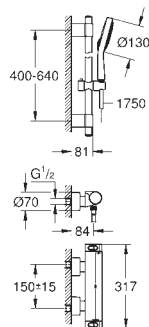

GROHE GROHTHERM 2000

Objedn. číslo

Barva

Cena (EUR)

34 281 001

chrom

506,00

Grohtherm 2000

Termostatická sprchová baterie, DN 15 se sprchovou soupravou

set obsahuje:

term. sprch. baterii

Grohtherm 2000 (34 169)

sprchový set Power&Soul Cosmopolitan s tyčí 130/600 mm (27 731 000)

minimální tlak **1,0 bar**