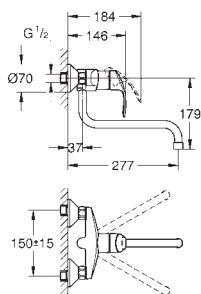

32 224 002

chrom

140,00

Eurosmart
Páková dřezová baterie, DN 15
montáž na stěnu
GROHE StarLight povrch
keramická kartuše s technologií
GROHE SilkMove 35 mm
perlátor
variabilně nastavitelný omezovač průtoku
otočná výpusť
úhel otočení 360°
rozpětí 277 mm
integrovaný omezovač teploty
S-přípojky