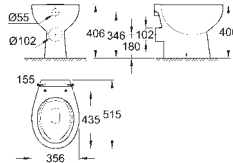

novinka

39 429 000

alpská bílá

83,99

**Bau Ceramic
Stojící mísa pro kombi WC**

hluboké splachování
záchodová mísa bez okrajového splachovacího kruhu (rimless)
spodní odpad
objem spláchnutí 6/3 l
včetně montážní sady
nádržku je nutné objednat zvlášť
glazovaná hladká keramika
9 ks na paletě

novinka

39 436 000

alpská bílá

65,49

**Bau Ceramic
Splachovací nádrž**

se spodní výpustí
podomítková vpusť a výpust'
včetně splachovacího setu
glazovaná hladká keramika
24 ks na paletě

novinka

39 437 000

alpská bílá

65,49

**Bau Ceramic
Splachovací nádrž**

boční výpust'
včetně splachovacího setu
glazovaná hladká keramika
24 ks na paletě

novinka

39 430 000

alpská bílá

56,49

**Bauline
Stojící WC**

hluboké splachování
záchodová mísa bez okrajového splachovacího kruhu (rimless)
zadní odpad
objem spláchnutí 6/3 l
včetně montážní sady
glazovaná hladká keramika
12 ks na paletě

novinka

39 431 000

alpská bílá

56,49

**Bau Ceramic
Stojící WC**

hluboké splachování
záchodová mísa bez okrajového splachovacího kruhu (rimless)
spodní odpad
objem spláchnutí 6/3 l
včetně montážní sady
glazovaná hladká keramika
12 ks na paletě

novinka

39 492 000

alpská bílá

29,49

**Bau Ceramic
WC sedátko a poklop softclose**

s poklopem
snadná demontáž WC sedátka
odnímatelné
materiál: Duroplast
včetně montážní sady
126 ks na paletě