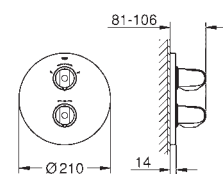

Grotherm 1000
Termostatická vanová baterie podomítková s 2-cestným přepínačem
na montážní set
GROHE Rapido T 35 500 000
nástěnná rozeta s GROHE QuickFix
GROHE StarLight chromový povrch
GROHE MetalGrip ergonomicky tvarovaná kovová raménka
GROHE SafeStop bezpečnostní zarážka při 38°C
GROHE SafeStop Plus volitelný omezovač teploty při 43°C
GROHE AquaDimmer Eco se združenou funkcí:
- integrovaný GROHE EcoButton (úsporné tlačítko pro úsporné sprchování)
regulace průtoku
- přepínání: vana/sprcha
bez podomítkového tělesa
minimální tlak **1,0 bar**
GROHE EcoJoy technologie pro nízkou
spotřebu vody a perfektní průtok

35 500 000 229,00

GROHE Rapido T Universal termostatická baterie
pro podomítkovou instalaci

34 573 000 chrom 403,00