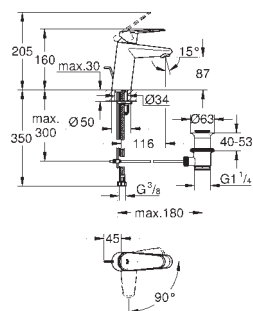

GROHE SILKMOVE ES

Objedn. číslo

Barva

Cena (EUR)

23 384 20E

chrom

175,00

Eurodisc Cosmopolitan

Páková umyvadlová baterie DN 15, velikost S
jednotvorová montáž

kovová páka

GROHE SilkMove ES 35 mm keramická kartuše
s funkcí Energy Saving při studeném startu
variabilně nastavitelný omezovač průtoku
nastavitelné min. množství 2,5 l/min
omezovač teploty

GROHE StarLight chromový povrch

GROHE EcoJoy perlátor 5,7 l/min

GROHE QuickFix Plus instalační systém

s centrovací podporou
odtoková souprava DN 32
flexi připojovací hadičky

23 382 20E

chrom

169,00

dtto, hladké tělo