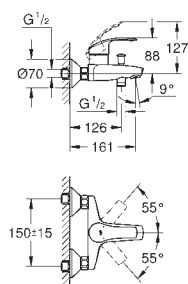

Eurosmart
Páková vanová baterie, DN 15
montáž na stěnu
kovová páka
keramická kartuše s technologií
GROHE SilkMove 35 mm
s omezovačem teploty
GROHE StarLight chromový povrch
variabilně nastavitelný omezovač průtoku
automatické přepínání: vana/sprcha
perlátor
integrovaná zpětná klapka ve výstupu
sprchy DN 15
S-přípojky
kovové nástěnné rozety
zajištěno proti zpětnému toku

33 302 20A

chrom

139,00