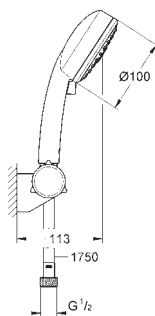

27 584 002

chrom

52,00

New Tempesta Cosmopolitan 100 Sprchový set 3 proudy

set obsahuje:

ruční sprcha (27 574)

nástěnný držák sprchy nastavitelný (27 595)

sprchová hadice Relexaflex

1750 mm DN 15 x DN 15 (28 154)

GROHE EcoJoy 9,5 l/min omezovač průtoku

GROHE DreamSpray perfektní vodní paprsky

GROHE StarLight chromový povrch

GROHE SpeedClean - odstranění

vodního kamene přetřením

Vnitřní WaterGuide pro delší životnost

vhodné pro průtokové ohřivače vody

minimální tlak **1,0 bar**