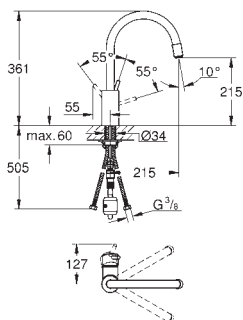

32 663 001
32 663 DC1

chrom
supersteel

252,00
324,00

Concetto

Páková dřezová baterie, DN 15

vysoká výpusť

jednootvorová montáž

GROHE StarLight povrch

keramická kartuše s technologií

GROHE SilkMove 35 mm

vytahovací perlátor

variabilně nastavitelný omezovač průtoku

otočná výpusť

úhel otočení 360°

zajištěno proti zpětnému toku

flexi připojovací hadičky

rychlomontážní systém

minimální tlak **1,0 bar**