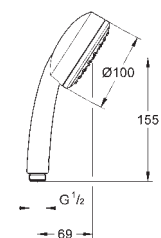

27 571 20E

chrom

27,00

New Tempesta Cosmopolitan 100

Ruční sprcha 2 proudy

Rain, Jet

GROHE EcoJoy omezovač průtoku 5,7 l/min

GROHE DreamSpray perfektní vodní paprsky

GROHE StarLight chromový povrch

GROHE SpeedClean - odstranění

vodního kamene pětřením

Vnitřní WaterGuide pro delší životnost

Univerzální upevňovací systém: Vhodný ke

všem standardním sprchovým hadicím

vhodné pro průtokové ohřivače vody

minimální tlak **1,0 bar**

26 046 002

chrom

27,00

dtto, s omezovačem průtoku 6,6 l/min

27 571 002

chrom

27,00

dtto, bez omezovače průtoku

novinka