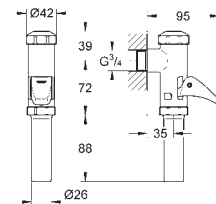

37 141 000

chrom

112,00

DAL-Plnoautomatický splachovač pro WC

DN 20

mosaz

GROHE StarLight chromový povrch
pro klosety s mělkým a hlubokým
splachováním
s plnoautomatickou regulací splachovacího proudu
použitelné od průtokového tlaku 1,2 - 5,0 barů
skupina armatur II