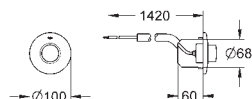

Pneumatické ovládání
GROHE StarLight chromový povrch
tlačítkové ovládání s rozetou Ø 100 mm
pneumatická hadička 1,50 m
bez krycí destičky

38 771 000

chrom

43,00