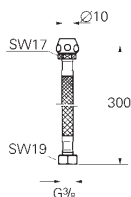

300 mm
DN 10 x DN 10

45 120 000

chrom

15,50

Tlaková hadice

křížový závit DN 10
pro měděnou přípojku o průměru 10 mm
šroubení DN 10
300 mm

GROHE GROHTHERM SPECIAL

34 667 000