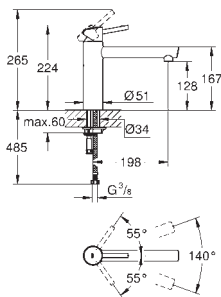

31 128 001

chrom

207,00

31 128 DC1

supersteel

269,00

Concetto
Páková dřezová baterie, DN 15
středová výpusť
jednootvorová montáž
GROHE StarLight povrch
keramická kartuše s technologií
GROHE SilkMove 35 mm
perlátor
variabilně nastavitelný omezovač průtoku
otočná litá výpusť
otočný úhel 140°
flexi přípojovací hadičky
rychlomontážní systém
minimální tlak **1,0 bar**