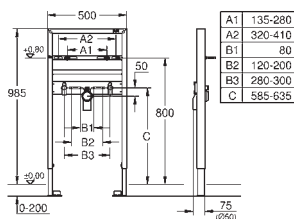

GROHE RAPID SL PRO UMYVADLO/BIDET

Objedn. číslo

Barva

Cena (EUR)

38 541 000

147,00

Rapid SL pro umyvadlo pro jednootvorovou baterii stavební výška 1,00 m

pro předstěnovou montáž nebo montáž do lehké příčky
ocelový rám, práškové lakování, samonosný
pro obložení sádrokartonem, kompletně předmontováno
pevné objektové přípojky
rychlé nastavení, uzamykatelné
upevňovací materiál
certifikováno TÜV
závitové úchyty pro umyvadlo M 10, s
upevněním pro keramiku
rozeč šroubů variabilní
HT-odpadní koleno DN 15
těsnění Ø 32 mm
2 odhlučňené přípojky pro armatury
DN 15
bez příslušenství pro předstěnovou montáž