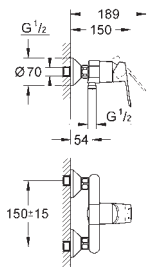

Objedn. číslo

Barva

Cena (EUR)

23 340 000

chrom

77,00

BauLoop

Páková sprchová baterie, DN 15

montáž na stěnu

kovová páka

GROHE Longlife 46 mm keramická kartuše

GROHE StarLight chromový povrch

variabilně nastavitelný omezovač průtoku

výstup sprchy dole DN 15 s integrovanou

zpětnou klapkou

S-přípojky

kovová nástěnná rozeta

zajištěno proti zpětnému toku

omezovač teploty na objednávku (46 308)