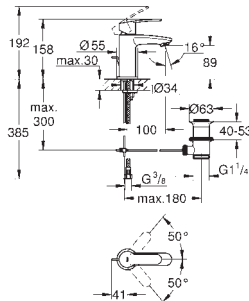

23 037 002

chrom

129,00

Eurostyle Cosmopolitan Páková umyvadlová baterie DN 15, velikost S

jednootvorová montáž
kovová páka
keramická kartuše 28 mm s
GROHE SilkMove
GROHE StarLight chromový povrch
GROHE QuickFix
Rychloupevňovací systém se středící pomůckou
perlátor
odtoková souprava DN 32
flexi přípojovací hadičky