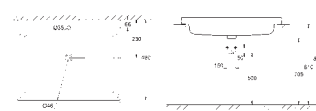

39 479 00H

alpská bílá

159,99

Cube Ceramic
Zápustné umyvadlo 60 cm
zápustné
s 1 otvorem připraveným a 2 otvory předpřipravenými
s přepadem
605 x 490 mm
včetně montážní sady
výběrová keramika
PureGuard zářivě bílá keramika s antibakteriálními
ionty zabraňujícími růstu bakterií