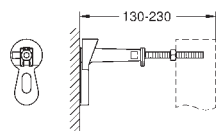

38 558 00M

20,00

Rapid SL nástěnná přípojka

pro předstěnovou montáž

pro upevnění prvků ke zdi nebo před

lehkou příčku

postupné nastavení hloubky 130 - 230 mm

úchyt pro obložení pro jednotlivou nebo

řadovou montáž

upevňovací materiál

2 kusy