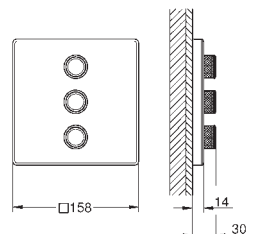

Grotherm SmartControl

Krytka trojitého ovladače průtoku

na montážní set

GROHE Rapido SmartBox 35 600 000/35 601 000

kovová rozeta s **GROHE QuickFix** (krytá rozeta s těsněním, skryté připevnění), nastavitelná 6°

10 mm tenká krycí deska

GROHE StarLight povrch

vyměnitelné symboly

výstupy mohou být spuštěny současně

krytka v provedení měsíční bílá

bez vestavbového tělesa

průtok:

výstup D = 28 l/min

výstup E = 28 l/min

výstup A = 28 l/min

výstup D+E+A = 65 l/min

volitelný omezovač průtoku (CALGreen kompatibilita)