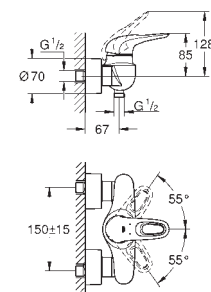

33 590 003

chrom

131,00

33 590 LS3

měsíční bílá/chrom

170,00

Eurostyle
Páková sprchová baterie, DN 15
montáž na stěnu
kovová páka
keramická kartuše s technologií
GROHE SilkMove 35 mm
s omezovačem teploty
GROHE StarLight chromový povrch
variabilně nastavitelný omezovač průtoku
sprchová výpusť DN 15 s integrovanou zpětnou klapkou
skryté S-připojky
kovové nástěnné rozety
zajištěno proti zpětnému toku