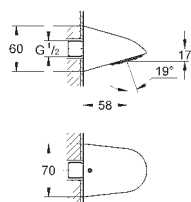

28 002 000

chrom

197,00

Relaxa 70
Sportovní hlavová
nízká tvorba aerosolu
těžké lité provedení
zajištěno proti krádeži
přípojný závit DN 15
rozpětí 57 mm
omezovač průtoku 9 l/min a 12 l/min
GROHE DreamSpray perfektní vodní paprsky
GROHE StarLight chromový povrch
GROHE SpeedClean - odstranění
vodního kamene přetřením
Vnitřní WaterGuide pro delší životnost
odolné provedení
násuvné připojovací hrdlo pro nástěnnou přípojku
minimální tlak 1,0 bar

43 813 000

186,00

Kartuše
pro Contromix Surf/Public