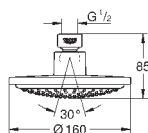

28 233 000

chrom

87,00

Euphoria Cosmopolitan 160
Hlavová sprcha s jedním proudem

Rain

kulový kloub s úhlem otočení +/-20 °
přípojný závit DN 15
GROHE EcoJoy 9,5 l/min omezovač průtoku
GROHE DreamSpray perfektní vodní paprsky
GROHE StarLight chromový povrch
GROHE SpeedClean - odstranění
vodního kamene přetřením
vhodné pro průtokové ohřivače vody
minimální tlak **1,0 bar**