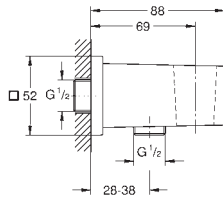

GROHE SPRCHOVÉ DOPLŇKY

Objedn. číslo

Barva

Cena (EUR)

26 370 000

chrom

40,00

Euphoria Cube
Nástěnné kolínko, DN 15
s nástěnným držákem sprchy
vnější závit
zajištěno proti zpětnému toku
GROHE StarLight povrch