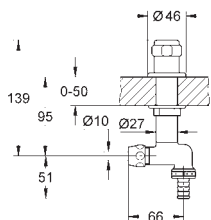

GROHE WAS VENTILY

Objedn. číslo

Barva

Cena (EUR)

41 050 000

chrom

47,00

Eggemann
Originální WAS ventil pod dřez DN 15
montáž do dřezu
nastavitelné do 50 mm
vršek s mazivovou komorou DN 15
pro uzavíratelnou sprchovou
přípojku se zpětnou klapkou
zajištěno proti zpětnému toku
GROHE StarLight povrch