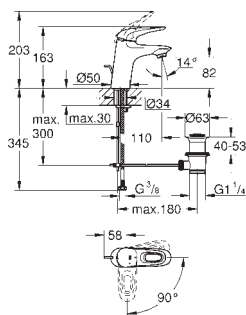

chrom

124,00

dtto, hladké tělo

GROHE SILKMOVE ES

Objedn. číslo

Barva

Cena (EUR)

23 374 003
23 374 LS3