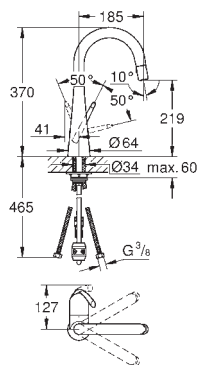

GROHE ZEDRA / ZEDRA TOUCH

Objedn. číslo

Barva

Cena (EUR)

32 296 000
32 296 SD0

chrom
nerez ocel, kartáčovaná

407,00
591,00

Zedra
Páková dřezová baterie, DN 15
jednootvorová montáž
GROHE StarLight povrch
keramická kartuše 46 mm s technologií
GROHE SilkMove
sítko
výsuvná sprcha s perlátorem
přepínání: perlátor/SpeedClean sprchový proud
automatické zpětné přepínání na perlátor
variabilně nastavitelný omezovač průtoku
otočná výpušť
úhel otočení 360°
zajištěno proti zpětnému toku
flexi připojovací hadičky
minimální tlak **1,0 bar**