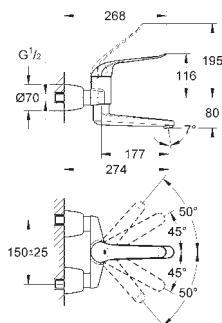

GROHE EUROECO SPECIAL

Objedn. číslo

Barva

Cena (EUR)

32 774 000

chrom

330,00

Euroeco Special
Páková umyvadlová baterie DN 15
montáž na stěnu

GROHE StarLight chromový povrch
keramická kartuše 46 mm s technologií
GROHE SilkMove

GROHE EcoJoy technologie pro nízkou
spotřebu vody a perfektní průtok
variabilně nastavitelný omezovač průtoku
variabilně nastavitelný omezovač teploty
nastavitelné min. množství 2,5 l/min
laminární perlátor 9 l/min
otočný a upevnitelný litý výtok
rozpětí 274 mm
kovová páka, délka páky 170 mm
s uzavíratelnými S-přípojkami