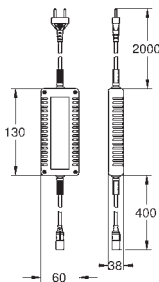

GROHE F-DIGITAL DELUXE

Objedn. číslo

Barva

Cena (EUR)

42 429 000

112,00

GROHE F-digital Deluxe

Napájení základní jednotka

napájení základní jednotky (26 374 000 / 36 397 000)
každé napájení pro 2 světelné/zvukové moduly (36 359 000)
nebo 1 stropní sprchu s integrovaným světlem (27 865 000)
celkem 2 zdroje napájení max (8 zařízení max.)
mohou být připojeny do základní jednotky
s jedním zdrojem napájení pro řízení 4 zařízení (světlo/zvukové moduly)
- stropní sprcha s integrovanými světly (27 865 000): 4 zařízení
- na 1 světelný modul: 1 přístroj
- na zvukový modul: 1 přístroj
vstupní napětí: 90-240 V AC, 50-60 Hz
výstupní napětí: 12 V DC
znak CE

36 371 000

630,00

GROHE F-digital Deluxe

Bluetooth jednotka BT-01A pro Apple a Android

s integrovanou elektronikou pro bezdrátovou komunikaci
kombinovatelný s existující 36 365 000 dokovací stanicí
montáž na stěnu
86 x 73 x 42 mm
Vlastnosti:
resetovací tlačítko
indikátor stavu (LED)
samostatné/maximální konfigurace
připojení jedna ku jedné
bezpečnostní mechanismus (1 uživatel)
bezpečné vypnutí při ztrátě připojení
připojovací set kabelů pro data a napájení (5 m každý)
znak CE
napájení bluetooth vysílače: 12 V
frekvence bluetooth vysílače: 2.4 GHz
dosah bluetooth (10 m) závisí na použitých
materiálech a zdech mezi přijímačem a vysílačem
vyžadována Základní jednotka 2.0 Bluetooth (36 397 000) – nutno objednat zvlášť
nutné zařízení s bluetooth (bluetooth V2.1 nebo vyšší)