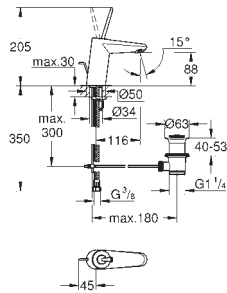

GROHE EURODISC JOY

Objedn. číslo

Barva

Cena (EUR)

23 425 000
23 425 LS0

chrom
měsíční bílá/chrom

205,00
266,00

Eurodisc Joy
Páková umyvadlová baterie DN 15, velikost S
jednootvorová montáž
kovová páka
GROHE FeatherControl Joystick kartuše
GROHE StarLight chromový povrch
GROHE EcoJoy SpeedClean perlátor 5,7 l/min
GROHE QuickFix Plus Rychloupevňovací systém
odtoková souprava DN 32
flexi připojovací hadičky
minimální tlak **1,0 bar**