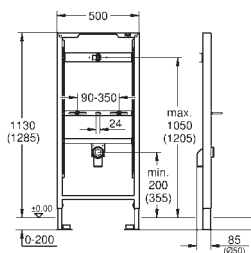

Rapid SL pro pisoáry

bez armatury

výška 1,13 m a 1,30 m

pro předstěnovou montáž nebo montáž do lehké příčky ocelový rám, práškové lakování, samonosný pro obložení sádrokartonem, kompletně předmontováno výškově nastavitelné objektové přípojky rychlé nastavení, uzamykatelné upevňovací materiál certifikováno TÜV

HT-odpadní koleno DN 15

závitový úchyt M8, s upevněním keramiky

napouštěcí přípojka a napouštěcí souprava

bez příslušenství pro předstěnovou montáž