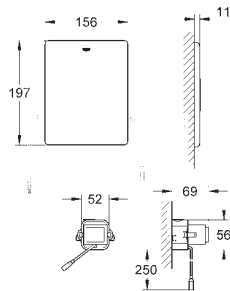

38 759 SD0

nerez ocel, kartáčovaná

907,00

Rádiová elektronika

pro WC
přijímač 868,4 MHz
pro podpůrné kolejničky pro zdravotně postižené s radiem
vysílač HEWI, Keuco, Normbau, (více na važádání)
pro splachovací nádrž GD 2, pro splachovací nádržku 6 l
podomítkové, čelní tlačítko 156 x 197 mm
servomotor
s trafem 100-230 V, 50-60 Hz, 6 V
nastavení objemu vody při splachování
nastavení splachování
možné nastavit interval splachování 72 h
s prodlužovacím kabelem, délka 3.00 m ,
pro připojení transformátoru a
elektroniky
znak CE