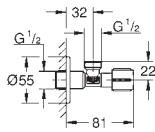

GROHE ROHOVÉ VENTILY

Objedn. číslo

Barva

Cena (EUR)

22 046 000

chrom

7,80

Rohový ventil, DN 15

zdrsněný přípojovací závit pro snadné utěsnění
nástěnná přípojka DN 15
výtok DN 15
vodotěsné uzavírací vřeteno, mosaz, s tukovou komorou a dvojitým O-kroužkem
dlouhá spojovací hřídel
ergonomická kovová rukojeť
označení neutrální
kovová rozeta Ø 55 mm
baleno v blistru
GROHE StarLight povrch