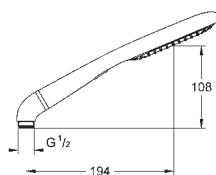

GROHE RAINSHOWER ECO

Objedn. číslo

Barva

Cena (EUR)

27 274 000

chrom

117,00

Rainshower Eco 120

Ruční sprcha 2 proudy

Rain, SmartRain

eko funkce, redukce průtoku

adaptér pro kombinaci ručních sprch a sprchových souprav

GROHE StarLight chromový povrch

GROHE DreamSpray perfektní vodní paprsky

GROHE SpeedClean - odstranění

vodního kamene přetřením

Vnitřní WaterGuide pro delší životnost

vhodné pro průtokové ohřívače vody

minimální tlak **1,0 bar**