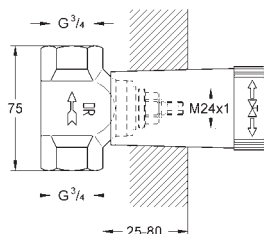

29 802 000

43,00

Podomítkový ventil, DN 20

s předmontovaným vrškem DN 20
krátké vřetenno
ochranné pouzdro
přípojný závit DN 20
mosaz DR nekorodující