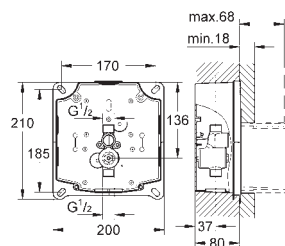

GROHE Rapido UMB

předuzávěry

průtokový tlak min. 0,5 bar

provozní tlak max. 10 barů

posilovač průplachu

jednotka přezkoušená z výroby

vodní přípojky DN 15 vnější závit

vestavbový box s těsněním

upevňovací body pro mokrou

a suchou vestavbu