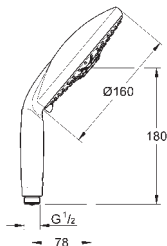

GROHE RAINSHOWER CLASSIC

Objedn. číslo

Barva

Cena (EUR)

28 765 000

chrom

114,00

Rainshower Classic 160

Ruční sprcha 4 proudy

Rain, Jet, Pure, Champagne

GROHE StarLight chromový povrch

GROHE SpeedClean - odstranění

vodního kamene pětřením

Vnitřní WaterGuide pro delší životnost

Univerzální upevňovací systém: Vhodný ke

všem standardním sprchovým hadicím

vhodné pro průtokové ohřivače vody

minimální průtok 7,5 l/min.