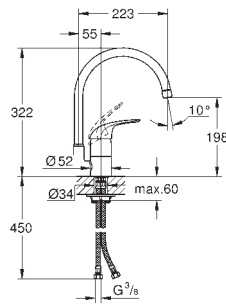

GROHE EUROECO / EUROECO SPECIAL

GROHE EUROECO / EUROECO SPECIAL

Objedn. číslo

Barva

Cena (EUR)

32 752 000

chrom

102,00