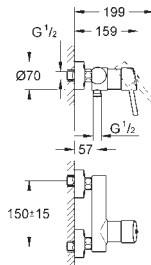

32 210 001

chrom

142,00

Concetto
Páková sprchová baterie, DN 15
montáž na stěnu
kovová páka
keramická kartuše 46 mm s technologií
GROHE SilkMove
GROHE StarLight chromový povrch
variabilně nastavitelný omezovač průtoku
výstup sprchy dole DN 15 s integrovanou
zpětnou klapkou
S-připojky
zajištěno proti zpětnému toku
omezovač teploty na objednávku (46 308)
minimální tlak **1,0 bar**
skupina armatur I, přezkoušeno dle DIN 4109