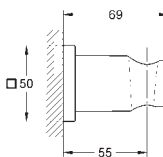

27 075 000

chrom

34,00

Rainshower
Nástěnný držák sprchy
pevný
s hranatou rozetkou
GROHE StarLight chromový povrch