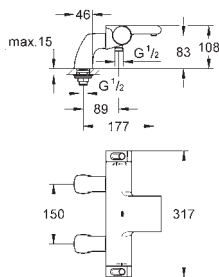

Grohtherm 2000

Termostatická vanová baterie, DN 15

stojánková montáž

GROHE CoolTouch technologie zabraňující opaření

GROHE StarLight chromový povrch

GROHE Aqua Paddle ergonomicky tvarované rukojeti

kompaktní kartuše s termostatem

GROHE SafeStop bezpečnostní zarážka při 38°C

GROHE SafeStop Plus volitelný omezovač teploty při 43°C

integrován uzávěr smíšené vody

GROHE AquaDimmer Eco se združenou funkcí:

regulace průtoku

přepínání: vana/sprcha

- integrováno (ekonomické tlačítko

s ekonomickým zastavením sprchy)

výstup sprchy dole DN 15

GROHE XL Waterfall

nastavení průtoku

integrované zpětné klapky

sítka na nečistoty

zajištěno proti zpětnému toku

pilířové přípojky s krytkou

GROHE EcoJoy technologie pro nízkou

spotřebu vody a perfektní průtok

34 482 001

chrom

512,00