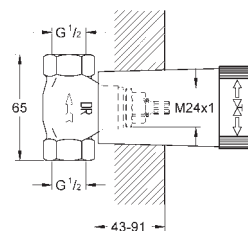

29 032 000

33,00

Spodní díl podomítkového ventilu
předmontovaný vršek DN 15
přípojný závit DN 15
nastavitelná hloubka zabudování
43 - 91 mm
mosaz DR nekorodující