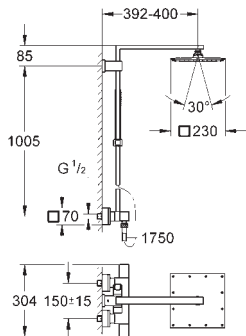

SPRCHY /
SPRCHOVÉ
SYSTEMY

26 087 000

chrom

1 280,00

Euphoria Cube System 230

Sprchová souprava s termostatickou baterií na omítku

set obsahuje:

sprchové koleno