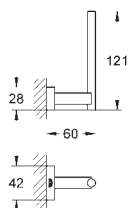

40 623 001

chrom

25,83

Essentials Cube

Držák rezervního toaletního papíru

Materiál: kov

skryté upevnění

GROHE StarLight chromový povrch