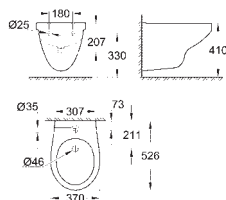

39 493 000

alpská bílá

52,49

Bau Ceramic
WC sedátko a poklop softclose
s poklopem
softclose
snadná demontáž WC sedátka
odnímatelné
materiál: Duroplast
včetně montážní sady
126 ks na paletě

novinka