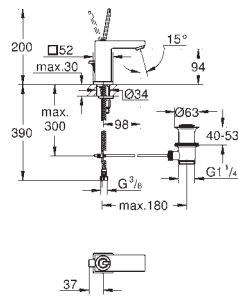

GROHE EUROCUBE JOY

Objedn. číslo

Barva

Cena (EUR)

23 654 000

chrom

244,00

Eurocube Joy
Páková umyvadlová baterie DN 15, velikost S
jednootvorová montáž
kovová páka
GROHE FeatherControl Joystick kartuše
GROHE StarLight chromový povrch
GROHE EcoJoy SpeedClean perlátor 5,7 l/min
GROHE QuickFix Plus Rychloupevňovací systém
odtoková souprava DN 32
flexi přípojovací hadičky