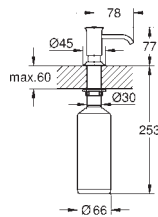

58,00
75,00

Dávkovač mýdla Contemporary
pro tekutá mýdla
náhradní zásobník 500 ml
GROHE StarLight povrch

40 553 000
40 553 DC0

chrom
supersteel

81,00
105,00

Ladylux / Zedra dávkovač mýdla
pro tekutá mýdla
náhradní zásobník 500 ml
GROHE StarLight povrch