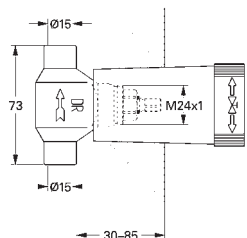

29 801 000

23,00

Spodní díl podomítkového ventilu, DN 15

předmontovaný vršek DN 15
krátké vřeteno, ochranné pouzdro
letovaný spoj o průměru 15 mm
mosaz DR nekorodující

29 803 000

38,00

dtto, letované připojení Ø 18 mm

29 804 000

41,00

dtto, letované připojení Ø 22 mm