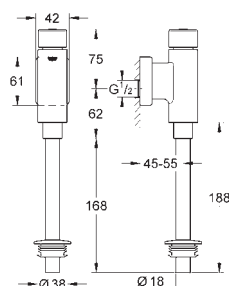

37 346 000

chrom

101,00

Rondo
Pisoárový splachovač
DN 15
mosaz
bez předuzávěru
GROHE StarLight chromový povrch
s ovládací krytkou a odpadním kolénem
obsah spláchnutí nastavitelný 1.0 - 4.0 l
s posuvnou rozetou
splachovací trubka 200 mm
spojovací díl
průtokový tlak min. 0,5 bar
provozní tlak max.5 bar