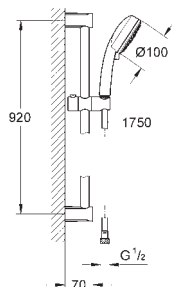

GROHE NEW TEMPESTA

Objedn. číslo

Barva

Cena (EUR)

27 789 002

chrom

77,00

New Tempesta Cosmopolitan 100 Sprchový set s tyčí, 3 proudy

set obsahuje:

ruční sprcha (27 572)

sprchová tyč 900 mm (27 522)

sprchová hadice Relexaflex

1750 mm DN 15 x DN 15 (28 154)

GROHE DreamSpray perfektní vodní paprsky

GROHE StarLight chromový povrch

GROHE SpeedClean - odstranění

vodního kamene přetřením

Vnitřní WaterGuide pro delší životnost

vhodné pro průtokové ohřivače vody

minimální tlak **1,0 bar**