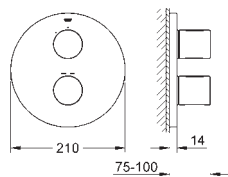

GROHE GROHTHERM 3000 COSMOPOLITAN

Objedn. číslo

Barva

Cena (EUR)

TERMOSTATY

19 467 000
19 467 LSO

chrom
měsíční bílá/chrom

381,00
467,00

Grotherm 3000 Cosmopolitan

Termostatická sprchová baterie podomítková

na montážní set

GROHE Rapido T 35 500 000

nástěnná rozeta s GROHE QuickFix

GROHE StarLight chromový povrch

GROHE SafeStop bezpečnostní zářezka při 38°C

GROHE SafeStop Plus volitelný omezovač teploty při 43°C

ovládání průtoku s úsporným

tlačítkem a individuálně nastavi-

teľnou úspornou zářezkou

keramické vršky DN 15, 180°

bez podomítkového tělesa

35 500 000

229,00

GROHE Rapido T Universal termostatická baterie
pro podomítkovou instalaci