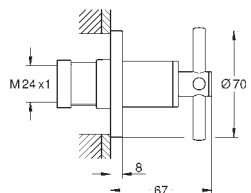

19 069 003
19 069 DC3
19 069 AL3

chrom 97,00
supersteel Cena na vyzádání
kartáčovaný Hard Cena na vyzádání
Graphite

Atrio

Vrchní díl podomítkového ventilu

pro GROHE podomítkový ventil 35 028 000 nebo 29 032 000

GROHE StarLight chromový povrch

nastavitelná hloubka zabudování

20 - 80 mm

šroubovací rozeta s utěsněním ke stěně

s křížovým kohoutkem

Dostupné od června 2018

29 032 000

33,00