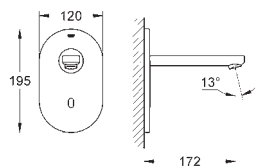

36 273 000

chrom

399,00

Euroeco Cosmopolitan E Infračervená elektronická baterie s montáží na zeď bez směšovacího zařízení

s infračerveným senzorem pro potřeby monitoringu stavu, konfigurace a potřeby servisu pro studenou nebo předem smíšenou vodu s trafem 100-230 V, 50-60 Hz, 6 V
chromová vpusť
rozpětí 172 mm
7 přednastavených programů:
automatické splachování
tepelná desinfekce
režim čištění
další funkce a nastavení dálkovým ovládáním 36 407
montážní set pro podomítkovou
vestavbovou sadu
36 336 000/36 337 000
znak CE
skupina armatur I, přezkoušeno dle DIN 4109

36 337 000

112,00