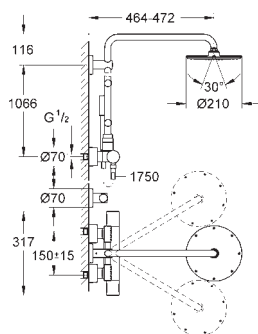

27 374 000

chrom

1 430,00

Rainshower System 210

Sprchový systém s termostatem a bočními sprchami

set obsahuje:

horizontální otočné sprchové rameno 450 mm

nástěnný termostat s aquadimmerem

umožňuje změnu mezi:

hlavová sprcha kovová Rainshower Cosmopolitan 210 (28 368 000)

otočný úhel $\pm 15^\circ$

Sena ruční sprcha (28 034 000)

4 otočné boční sprchy

kovová sprchová hadice 1750 mm (28 025 000)

GROHE SafeStop bezpečnostní zářezka při 38°C

GROHE SafeStop Plus volitelný omezovač teploty při 43°C

GROHE CoolTouch - technologie

pro stále chladný povrch

GROHE StarLight chromový povrch

GROHE SpeedClean - odstranění

vodního kamene přetřením

Vnitřní WaterGuide pro delší životnost

vhodné pro průtokové ohřivače od 18 kW

Minimální průtok 10 l/min.

(při samostatném použití hlavových,

ručních nebo bočních sprch)

minimální tlak 1,0 bar