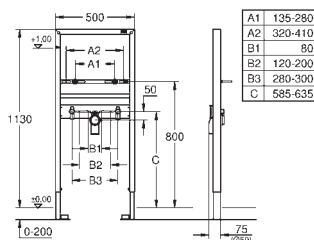

38 554 001

137,00

Rapid SL pro umyvadlo
pro jednotvorovou baterii
stavební výška 1,13 m
pro předstěnovou montáž nebo montáž do lehké příčky
ocelový rám, práškové lakování, samonosný
pro obložení sádrokartonem, kompletně předmontováno
pevné objektové přípojky
rychlé nastavení, uzamykatelné
upevňovací materiál
certifikováno TÜV
závitové úchyty pro umyvadlo M 10, s
upevněním pro keramiku
rozteč šroubů variabilní
HT-odpadní koleno DN 15
těsnění Ø 32 mm
2 odhlučňené přípojky pro armatury
DN 15
bez příslušenství pro předstěnovou montáž