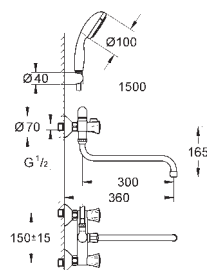

26 790 10A

chrom

259,00

Costa L
Víceúčelová baterie, DN 15
montáž na stěnu
kovové kohouty
tepelně izolované
šroubovací
vršek Longlife
přepínání vana/sprcha
S-přípojky
přípojky 3/4" x 3/4" (12 419)
výtok 300 mm (13 017)
ruční sprcha New Tempesta 100, 1 proud, 9,5 l/min (27 923)
sprchová hadice Relexaflex
1500 mm DN 15 x DN 15 (28 151)
nástěnný držák sprchy (28 605)
GROHE StarLight chromový povrch