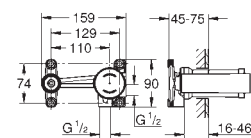

23 571 000

241,00

Páková baterie DN 15, univerzální podomítkové těleso
pro dvouotvorové umyvadlové baterie
k vestavbě do stěny
bez montážních dílů
keramická kartuše s technologií
GROHE SilkMove 35 mm
variabilně nastavitelný omezovač průtoku
s omezovačem teploty
výpusť může být vpravo i vlevo
mosaz DR nekorodující
montážní šablona