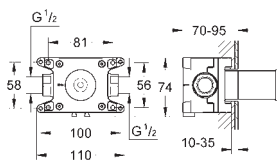

35 028 000

138,00

Rapido C

těleso pro ovladač průtoku

pro instalaci sprch.kombinací řady Grotherm
vestavitelný box s odnímatelným ochranným krytem
vodotěsná základní membrána pro těsnění na zeď
pro instalaci do sádkokartonu
body uchycení pro montáž před a za zeď
tělo z DR mosazi
předmontovaná keramická hlava DN 20
Připojovací závit přívodů DN 15 vněj
průtok:
55 l/min. při 3 bar
Montážní hloubka 70 - 95 mm
minimální tlak **1,0 bar**