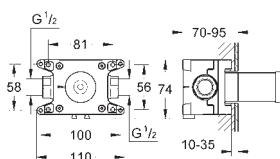

19 444 000

chrom

143,00

Vrchní díl podomítkového ventilu
na montážní set
29 032 000
35 028 000
nastavitelná hloubka zabudování
43 - 91 mm
rozeta s bajonetovým upevněním

35 028 000

138,00

Rapido C
těleso pro ovladač průtoku
pro instalaci sprch.kombinací řady Grotherm
vestavitelný box s odnímatelným ochranným krytem
vodotěsná základní membrána pro těsnění na zeď
pro instalaci do sádkartonu
body uchycení pro montáž před a za zeď
tělo z DR mosazi
předmontovaná keramická hlava DN 20
Přípojovací závit přívodů DN 15 vněj
průtok:
55 l/min. při 3 bar
Montážní hloubka 70 - 95 mm
minimální tlak **1,0 bar**