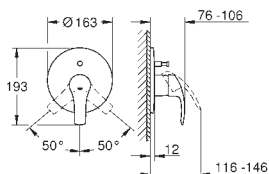

Eurosmart

Páková vanová baterie

na montážní set

35 501 000

bez podomítkového tělesa

kovová páka

GROHE StarLight chromový povrch

GROHE QuickFix skryté upevnění

automatické přepínání: vana/sprcha

těsnění rozety a šroubů

kovová nástěnná rozeta

35 501 000

**GROHE Rapido E Universal páková baterie
pro podomítkovou instalaci**

100,00