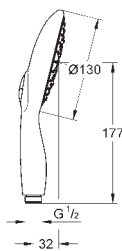

27 673 000

chrom

95,00

Power&Soul 130
Ruční sprcha 4+ proudy, noční šedá spodní část sprchy
GROHE Rain O², Rain, Bokoma Spray, Jet
GROHE EcoJoy 9,5 l/min omezovač průtoku
GROHE DreamSpray perfektní vodní paprsky
GROHE One-click showering
sprška s přepínacím tlačítkem
GROHE StarLight chromový povrch
GROHE SpeedClean - odstranění vodního kamene přetřením
Vnitřní WaterGuide pro delší životnost
Univerzální upevňovací systém: Vhodný ke všem standardním sprchovým hadicím vhodné pro průtokové ohřivače vody minimální tlak **1,0 bar**