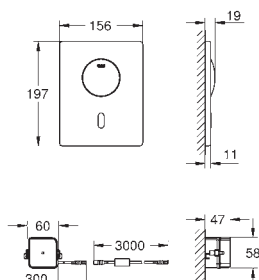

37 419 000

chrom

814,00

37 419 SDO

nerez ocel, kartáčovaná

814,00

Tectron Skate

Infračervená elektronika pro WC nádržky