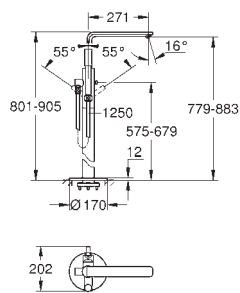

23 792 001

chrom

1 630,00

23 792 DC1

supersteel

2 030,00

23 792 EN1

kartáčovaný nikel

2 280,00

Lineare
Páková vanová baterie, DN 15, montáž do podlahy
na montážní set
45 984
bez vestavbového tělesa
keramická kartuše s technologií
GROHE SilkMove 35 mm
s omezovačem teploty
GROHE StarLight chromový povrch
automatické přepínání: vana/sprcha
vpust s perlátorem
rozpětí 271 mm
integrovaná zpětná klapka ve výstupu
sprchy DN 15
s držákem sprchy
Sena Stick ruční sprcha (26 465)
Silverflex sprchová hadice 1 250 mm (28 362)
zajištěno proti zpětnému toku

45 984 001

476,00