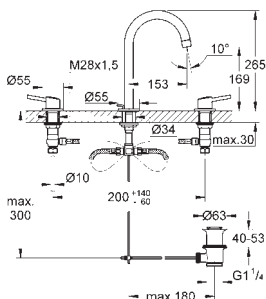

20 216 001

chrom

246,00

Concetto
Umyvadlová tříťvorová baterie, DN 15 velikost L

keramický vršek
GROHE StarLight chromový povrch
GROHE QuickFix
Rychloupevňovací systém se středící pomůckou
vpust s perlátorem
odtoková souprava DN 32
tlakové flexi přípojné hadičky
mezi středovým tělesem a bočními ventily
přípojná matka s otvorem 10,5 mm