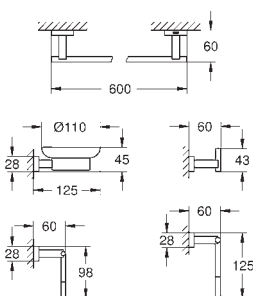

40 758 001

chrom

137,49

Essentials Cube
Sada doplňků do koupelny 5 v 1

materiál: sklo / kov
set obsahuje:
miska na mýdlo s držákem (40 754 001)
Držák na ručníky, 558 mm (40 509 001)
Držák toaletního papíru
Háček na koupací plášť (40 511 001)
Kruhový držák na ručníky (40 510 001)
skryté upevnění
GROHE StarLight chromový povrch