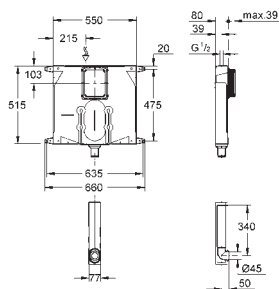

GROHE SPLACHOVACÍ NÁDRŽKY

Objedn. číslo

Barva

Cena (EUR)

38 863 000

119,00

Splachovací nádržka pro WC 80 mm

nastavitelný průtok **6 - 9 l**

pneumatický odtokový ventil nabízí 3 režimy chodu:

2-činné splachování, anebo start/stop

a nebo nepřerušitelné (poze start)

přívod vody shora

skupina armatur I - nízká hlučnost

s vlnilovou izolací pro nahození omítky

s hadicí bez závitů, poze na potlačení

rohový ventil DN 15

obsahuje kontrolu hřídele,

ochrana při fázi výstavy,

pro vertikální použití

upevňovací úchyty

Bez ovládání/ovládacího tlačítka

GROHE EcoJoy technologie pro nízkou

spotřebu vody a perfektní průtok

38 422 000

160,00