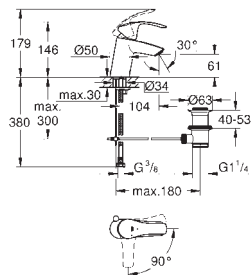

GROHE
SILKMOVE ES

Objedn. číslo

Barva

Cena (EUR)

32 926 002

chrom

90,00

Eurosmart

Páková umyvadlová baterie DN 15, velikost S
jednotvorová montáž

kovová páka

GROHE SilkMove ES 35 mm keramická kartuše
s funkcí Energy Saving při studeném startu
variabilně nastavitelný omezovač průtoku
s omezovačem teploty

GROHE StarLight chromový povrch

GROHE EcoJoy perlátor 5,7 l/min

GROHE QuickFix rychlomontážní systém
odtoková souprava DN 32
flexi připojovací hadičky

23 372 002

chrom

85,00

dtto, s GROHE SilkMove ES

32 154 002

chrom

85,00

dtto, s GROHE SilkMove ES