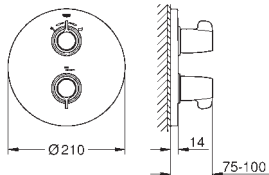

GROHE GROHTHERM SPECIAL

Objedn. číslo

Barva

Cena (EUR)

29 095 000

chrom

284,00

Grotherm Special
Termostatická vanová baterie podomítková
na montážní set
GROHE Rapido T 35 500 000
bez podomítkového tělesa
těsnění rozety a šroubů
skryté upevnění
kovové ergonomické rukojeti
vícefunkční přepínač aquadimmer:
omezovač průtoku
integrováný uzávěr smíšené vody
přepínání vana/sprcha
ovládání teploty s nastavitelným dorazem
35°C - 43°C
integrováný uzávěr smíšené vody
ovladač teploty s bezpečnostní zárazkou z kovu
snadná termální dezinfekce pomocí speciálního
klíče 47 994 000, nutné dokoupit zvlášť
GROHE StarLight chromový povrch
GROHE SafetyPlus

35 500 000

229,00

GROHE Rapido T Universal termostatická baterie
pro podomítkovou instalaci

29 096 000

chrom

229,00