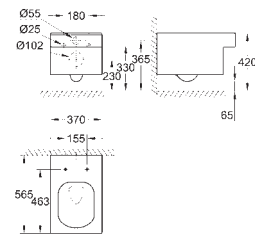

Cube Ceramic
Umývatko 45 cm
závěsné

1 otvor na baterii
s přepadem
455 x 350 mm
výběrová keramika
PureGuard zářivě bílá keramika s antibakteriálními
ionty zabraňujícími růstu bakterií

novinka

39 244 00H

alpská bílá