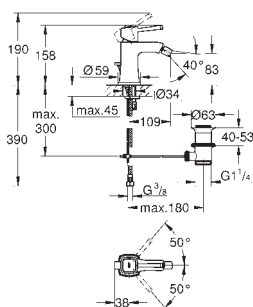

19 930 000
19 930 IGO

chrom
chrom / zlatá

488,00
635,00

dtto, rozpětí 234 mm

23 319 000

236,00

Grandera
Pákové podomítkové univerzální montážní těleso, DN 15
pro dvouotvorové umyvadlové baterie
k vestavbě do stěny
bez montážních dílů
keramická kartuše s technologií
GROHE SilkMove 35 mm
variabilně nastavitelný omezovač průtoku
montážní hloubka 45 - 75 mm
montážní šablona
minimální tlak **1,0 bar**