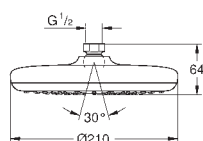

Tempesta 210
Hlavová sprcha s jedním proudem
Rain
Ø 210 mm
kulový kloub s úhlem otočení +/-20 °
přípojný závit DN 15
GROHE EcoJoy 9,5 l/min omezovač průtoku
GROHE DreamSpray perfektní vodní paprsky
GROHE StarLight chromový povrch
GROHE SpeedClean - odstranění vodního kamene přetřením
Vnitřní WaterGuide pro delší životnost
vhodné pro průtokové ohřivače vody
minimální tlak **1,0 bar**