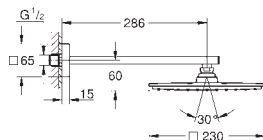

26 054 000

chrom

555,00

dtto, bez omezení průtoku