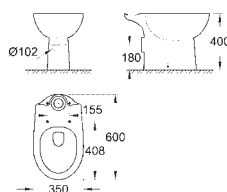

novinka

39 426 000

alpská bílá

40,99

Bau Ceramic
Polosloup k umyvadlu
včetně montážní sady
glazovaná hladká keramika
30 ks na paletě

novinka

39 425 000

alpská bílá

35,99

Bau Ceramic
Sloup k umyvadlu
včetně montážní sady
glazovaná hladká keramika
30 ks na paletě

novinka

39 427 000

alpská bílá

67,99

Bau Ceramic
Závěsné WC
pro podomítkové nádrže
hluboké splachování
záchodová mísa bez okrajového splachovacího kruhu (rimless)
zadní odpad
objem spláchnutí 6/3 l
glazovaná hladká keramika
16 ks na paletě

novinka

39 491 000

alpská bílá

54,99

Bau Ceramic
Závěsné WC
pro podomítkové nádrže
hluboké splachování
otevřený splachovací kruh
zadní odpad
objem spláchnutí 6/3 l
včetně montážní sady
glazovaná hladká keramika
16 ks na paletě

novinka

39 428 000

alpská bílá

75,49

Bau Ceramic
Stojící mísa pro kombi WC
hluboké splachování
montážní set
zadní odpad
objem spláchnutí 6/3 l
včetně montážní sady
nádržku je nutné objednat zvlášť
glazovaná hladká keramika
9 ks na paletě

novinka

39 349 000

alpská bílá

85,49

Bau Ceramic
Stojící mísa pro kombi WC
hluboké splachování
záchodová mísa bez okrajového splachovacího kruhu (rimless)
zadní odpad
objem spláchnutí 6/3 l
včetně montážní sady
nádržku je nutné objednat zvlášť
glazovaná hladká keramika
9 ks na paletě