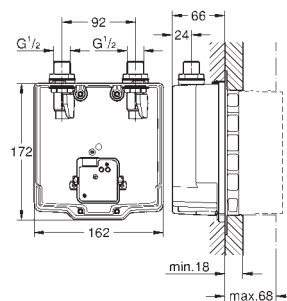

36 339 000

207,00

Eurosmart Cosmopolitan E

Podomítková vestavbová soustava

se směšováním
k vestavbě do stěny
vhodné pro instalační set k infračervené baterii
2 předuzávěry
pouzdro se směšovacím zařízením
zpětná klapka
přípojka pro napájecí kabel
vhodné pro:
36 315 000, 36 412 000, 36 376 000