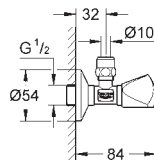

22 939 000

chrom

23,00

Rohový ventil, DN 15
křížový závit DN 10
pro měděnou přípojku o průměru 10 mm
kohout TDL
označení neutrální
nasouvací rozeta
GROHE StarLight povrch