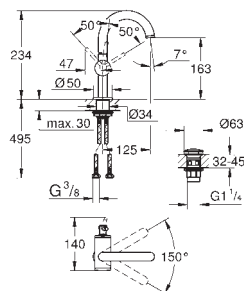

novinka

32 043 003
32 043 DC3
32 043 AL3

chrom
supersteel
kartáčovaný Hard
Graphite

Cena na vyžádání
Cena na vyžádání
Cena na vyžádání

Atrio
Páková umyvadlová baterie DN 15, velikost M

jednotvorová montáž
keramická kartuše 28 mm s
GROHE SilkMove
GROHE StarLight chromový povrch
GROHE EcoJoy 5,7 l/min perlátor s laminárním proudem
otočná C-trubice s perlátorem
omezení dorazu
odtoková souprava push-open DN 32
flexi připojovací hadičky
Dostupné od června 2018