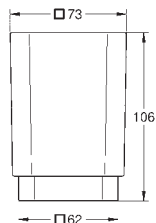

40 783 000

daVinci saténová bílá

23,74

Selection Cube

Sklenička

materiál: sklo

je kompatibilní s následujícím držákem:

Selection Cube (40 865 000)