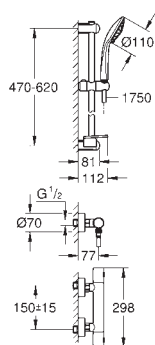

(34 065 002)

Euphoria 110 masážní sprchová souprava, 600 mm (27 231 001)

minimální tlak **1,0 bar**

GROHE GROHTHERM 1000 COSMOPOLITAN M

Objedn. číslo

Barva

Cena (EUR)

34 321 002