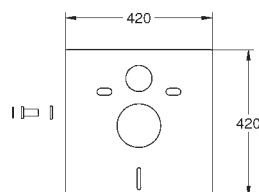

37 131 000

Tlumící set
pro WC
odhlučňovací podložka
2 gumové objímky

11,50