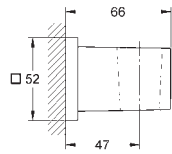

Objedn. číslo

Barva

Cena (EUR)

27 693 000

chrom

26,00

Euphoria Cube
Nástěnný držák sprchy
pevný
GROHE StarLight chromový povrch