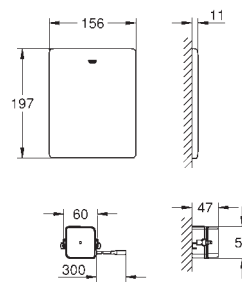

38 934 SD0

nerez ocel, kartáčovaná

552,00

WC ovládání

pro ruční dálkové ovládání podomítkové splachovací nádržky, 6 - 9 l
pro připojení jednoho nebo více beznapětových ovládacích tlačítek
vhodné pro nosné lišty pro zdravotně postižené s integrovaným
ovládacím tlačítkem od Hewi, Keuco, Lehnen, Normbau, Pressalit,
AMS, Deubad, Erlau, FRELU, FSB
ovládací tlačítko z nerezové oceli 156 x 197 mm
transformátor pro externí montáž
provozní napětí 230 V AC, 50/60 Hz, 4.0 VA
servomotor
3 m propojovací kabel
pro připojení transformátoru a elektroniky
3 m připojovací kabel s konektorem
znak CE
dodávána řada bez ovládacích tlačítek/podpůrných kolejniček