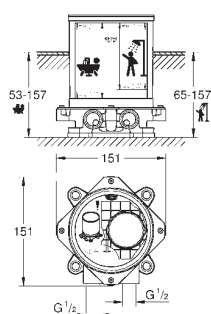

45 984 001

476,00

Vestavbová souprava DN 15
pro volně stojící vanové baterie a výpusti a sprchové baterie
bez montážních dílů
instalační deska s nastavením 360° horizontálně a 3° vertikálně
instalační hloubka 53-157 mm pro vanové baterie/výpusti,
kompenzační hloubka 104 mm
instalační hloubka 65-157 mm pro vanové baterie/výpusti,
kompenzační hloubka 92 mm
dvě připojení DN 15 s vnitřním závitem
(přívod teplé/studené vody)
vyplachovací přípojka
těsnění
upevňovací materiál