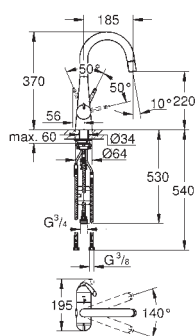

GROHE ZEDRA / ZEDRA TOUCH

Objedn. číslo

Barva

Cena (EUR)

32 296 000
32 296 SD0

chrom
nerez ocel, kartáčovaná

407,00
591,00

Zedra
Páková dřezová baterie, DN 15
jednootvorová montáž
GROHE StarLight povrch
keramická kartuše 46 mm s technologií
GROHE SilkMove
sítko
výsuvná sprcha s perlátorem
přepínání: perlátor/SpeedClean sprchový proud
automatické zpětné přepínání na perlátor
variabilně nastavitelný omezovač průtoku
otočná výpušť
úhel otočení 360°
zajištěno proti zpětnému toku
flexi připojovací hadičky
minimální tlak **1,0 bar**