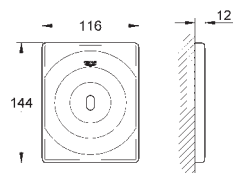

Tectron Surf

Infračervená elektronika pro pisoár

s infračerveným senzorem pro potřeby monitoringu stavu, konfigurace a potřeby servisu lithiová baterie 6V, typ CR-P2 životnost baterie: cca 7 let (150 stlačení denně)

kartuše s magnetickým ventilem a sítkem na zachytávání nečistot

čelní tlačítko 116 x 144 mm

průtokový tlak min. 0,5 bar

provozní tlak max. 10 barů

infračervené ovládání

vícestupňový ukazatel stavu baterie

7 přednastavených programů:

automatické splachování

režim čištění

mezi-spláchnutí zap/vyp

další funkce a nastavení dálkovým ovládáním 36 407

nastavitelná doba průtoku rukou nebo dálkovým ovladačem

montážní set

pro Rapido U nebo Rapido UMB

znak CE

37 321 001

chrom

539,00

37 321 SH1

alpská bílá

539,00

37 321 SD1

nerez ocel, kartáčovaná

539,00