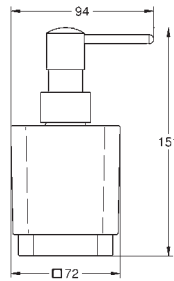

40 805 000

chrom

44,58

Selection Cube

Dávkovač tekutého mýdla

materiál: sklo / kov

GROHE StarLight povrch

je kompatibilní s následujícím držákem:

Selection Cube (40 865 000)