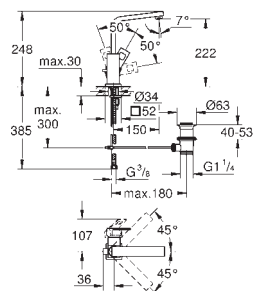

Objedn. číslo

Barva

Cena (EUR)

23 135 00E

chrom

247,00

Eurocube
Páková umyvadlová baterie DN15, Velikost L
jednootvorová montáž
kovová páka
keramická kartuše 28 mm s
GROHE SilkMove
omezovač teploty
GROHE StarLight chromový povrch
GROHE EcoJoy SpeedClean perlátor 5,7 l/min
GROHE QuickFix Plus Rychloupevňovací systém
otočná výpust s nastavitelným otáčením raménka
odtoková souprava DN 32
flexi přípojovací hadičky

23 135 000

chrom

247,00

dtto, bez omezení průtoku