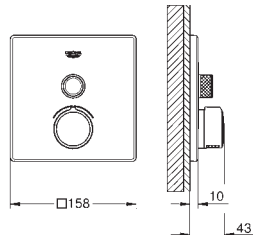

GROHE BATERIE SMARTCONTROL

Objedn. číslo

Barva

Cena (EUR)

novinka

29 147 000

chrom

425,00

SmartControl
Krytka podomítkové baterie s jedním ventilem
na montážní set
GROHE Rapido SmartBox 35 600 000
kovová rozeta s **GROHE QuickFix** (krytá rozeta s
těsněním, skryté připevnění), nastavitelná 6°
GROHE StarLight chromový povrch
SmartControl tlačítko ON-OFF, ovládání proudu
od EcoJoy do plného proudu Full Flow
vyměnitelné symboly
kartuše pro míchání teploty
bez vestavbového tělesa
průtok: výstup B/C = 27 l/min

novinka