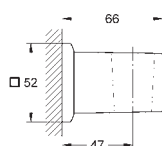

27 706 000

chrom

32,00

Allure Brilliant
Nástěnný držák sprchy
pevný
kovový
GROHE StarLight chromový povrch