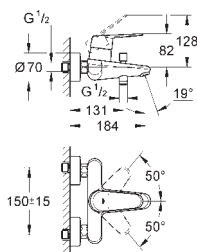

Eurodisc Cosmopolitan
Páková vanová baterie, DN 15
montáž na stěnu
kovová páka
keramická kartuše 46 mm s technologií
GROHE SilkMove
GROHE StarLight chromový povrch
variabilně nastavitelný omezovač průtoku
nastavitelné min. množství 2,5 l/min
automatické přepínání: vana/sprcha
perlátor, integrovaná zpětná klapka ve výstupu
sprchy DN 15
S-přípojky
zajištěno proti zpětnému toku
omezovač teploty na objednávku (46 308)
skupina armatur I, přezkoušeno dle DIN 4109