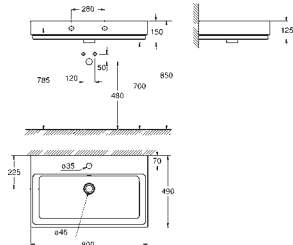

39 469 00H

alpská bílá

309,00

Cube Ceramic
Umyvadlo 80 cm
závěsné
s 1 otvorem připraveným a 2 otvory předpřipravenými
s přepadem
800 x 490 mm
výběrová keramika
PureGuard zářivě bílá keramika s antibakteriálními
ionty zabraňujícími růstu bakterií

novinka