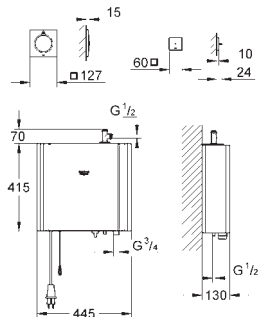

GROHE F-DIGITAL DELUXE

Objedn. číslo

Barva

Cena (EUR)

36 362 000

chrom

3 410,00

GROHE F-digital Deluxe Parní generátor 2,2 kW s parním výstupem a teplotním čidlem

set obsahuje:

parní generátor

415 x 445 x 130 mm

vhodné pro parní kabiny do 2.5 m³

napájecí napětí 230 V AC, 50 Hz

příkon 2.2 kW

vstup vody DN 20

provozní tlak 1 – 5 bar (nad tlakovým omezovačem)

automatické vypouštění

výstup vody DN 15

teplota páry: max. 55° C

parní výstup DN 15

typ ochrany IP 23

znak CE

modul parního výstupu

127 x 127 mm

přípojný závit DN 15

modul teplotního senzoru

60 x 60 x 12 mm

GROHE SpeedClean - odstranění

vodního kamene přetřením

GROHE StarLight chromový povrch

je potřeba montážní set (29 074 000), F-digital Deluxe box

základní jednotky (26 374 000 nebo 36 397 000), jednotka Bluetooth (36 371 000)

a různé kabelové spoje - komponenty je nutné objednat separátně

dle potřeb instalace

pro detailní plánování a informace o produktech

se obraťte na lokální zákaznický servis GROHE