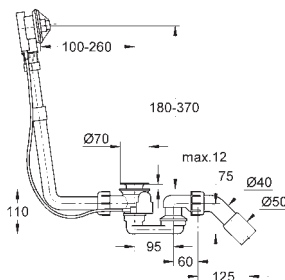

28 939 000

75,00

Talento
Vanová vypouštěcí a přepadová souprava
pro normální vany a hluboké
sprchové vaničky
s bowdenovým táhlem
bez montážních dílů
zápachová uzávěrka
odpadní koleno 45°