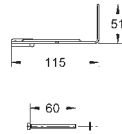

GROHE ELEKTRONICKÉ OVLÁDÁNÍ PRO WC

Objedn. číslo

Barva

Cena (EUR)

43 617 000

83,00

Držák motoru

pro Rapid SL 38 675
provedení pro tělesně postižené
od poloviny roku 2008
pro instalaci infačervené elektroniky