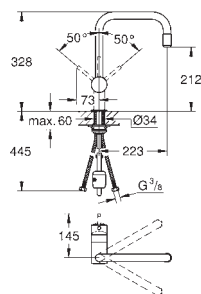

Minta
Páková dřezová baterie, DN 15
U-vpusť
jednootvorová montáž
GROHE StarLight povrch
keramická kartuše 46 mm s technologií
GROHE SilkMove
vytahovací perlátor
variabilně nastavitelný omezovač průtoku
otočná výpusť
úhel otočení 360°
integrováné zpětné klapky
zajištěno proti zpětnému toku
flexi připojovací hadičky
rychlomontážní systém
minimální tlak **1,0 bar**

32 322 000
32 322 DC0

chrom
supersteel

284,00
370,00