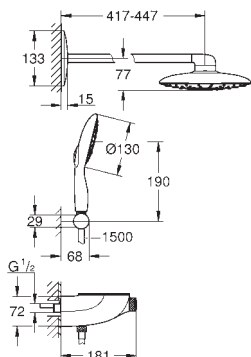

GROHE SYSTEM RAINSHOWER SMARTCONTROL

Objedn. číslo

Barva

Cena (EUR)

26 446 LSO

měsíční bílá

1 380,00

Rainshower System SmartControl 360 MONO
Kombinovaný sprchový systém s termostatem, nástěnný/podomítkový set obsahuje:

nástěnný/podomítkový SmartControl termostat umožňuje změnu mezi:
hlavová sprcha Rainshower 360 MONO s horizontálním 450 mm sprchovým ramenem, bílá spodní část sprchy GROHE PureRain/GROHE Rain O² proud* Power&Soul 130 ruční sprcha, bílá spodní část sprchy (27 673 LSO) nástěnný držák ruční sprchy (27 055 000) Sprchová hadice Silverflex 1 500 mm (28 364) minimální průtok 10 l/min.

GROHE DreamSpray perfektní vodní paprsky

GROHE StarLight chromový povrch

GROHE CoolTouch ochrana proti opaření

kompaktní kartuše s termostatem

GROHE EcoJoy technologie pro nízkou

spotřebu vody a perfektní průtok

GROHE SafeStop bezpečnostní záračka při 38°C

GROHE SafeStop Plus volitelný omezovač teploty při 43°C

SmartControl tlačítko ON-OFF, ovládání proudu

od EcoJoy do plného proudu Full Flow

GROHE EasyReach sprchová polička

GROHE SpeedClean - odstranění

vodního kamene přetřením

Vnitřní WaterGuide pro delší životnost

Twistfree - zabraňuje zkroucení

sprchové hadice

vyžaduje vestavbový set 26 264 001 a podomítkové

těleso 26 449 000 – musí být objednáno samostatně

* musí být rozhodnuto při první instalaci; výchozí nastavení z výroby: GROHE PureRain