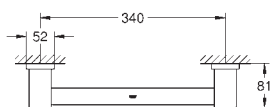

GROHE ESSENTIALS CUBE

Objedn. číslo

Barva

Cena (EUR)

40 514 001

chrom

54,99

Essentials Cube

Vanové madlo

Materiál: kov

392 mm (funkční délka 340 mm)

skryté upevnění

GROHE StarLight chromový povrch