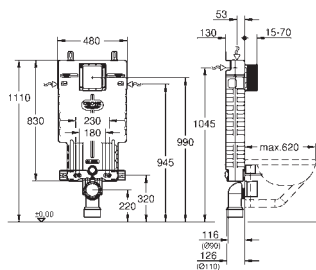

38 643 001

189,00

**Uniset pro WC
splachovací nádrž GD 2**
odhlučňný EPS-modul pro obezdění
830 x 470 x 130 mm
kolejnicový adaptér pro upevnění modulu
pro jednotlivou montáž nebo montáž na kolejnici
nástěnná kolejnice s upevňovacím
materiálem pro jednotlivou montáž
2 úchyty pro WC
rozeč šroubů 180/230 mm
upevnění keramiky
odpadní koleno Ø 90 mm
hloubkově nastavitelné
redukce Ø 90/110 mm
přívodní a odpadní souprava
splachovací nádrž 6 - 9 l
nastaveno z výroby na 6 l - 3 l
pneumatický odtokový ventil nabízí 3 režimy chodu:
2-činné splachování, anebo start/stop
a nebo nepřerušitelné (poze start)
možnost dopojení přívodu vody
zleva/zprava/zezadu nebo shora
skupina armatur I - nízká hlučnost
izolováno od kondenzující vody
přípojka vody DN 15 s integrovaným rohovým ventilem
a šroubovým spojem bez použití nářadí
pro vertikální nebo horizontální použití
pro instalaci není třeba nářadí
kontrolní hřídele včetně ochrany
během fáze výstavby
příprava pro instalaci sprchové toalety pomocí
sady 40 899 000 (je nutné objednat zvlášť)
revizní otvor 40 911 000 pro malá ovládací tlačítka
je nutné objednat zvlášť

38 723 001

chrom

202,00