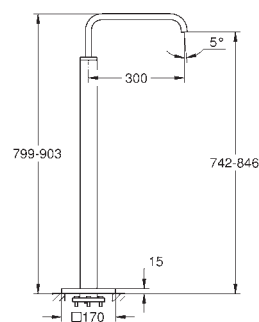

Allure

Vanová vpust, montáž do podlahy

na montážní set

45 984

bez vestavbového tělesa

GROHE StarLight chromový povrch

vpust s perlátorem

rozpětí 300 mm

Celková výška 879 mm

minimální tlak **1,0 bar**