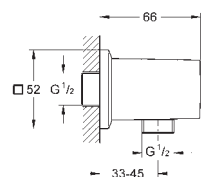

27 707 000

chrom

52,00

Allure Brilliant
Nástěnné kolínko, DN 15
vnější závit
zajištěno proti zpětnému toku
kovový
GROHE StarLight chromový povrch