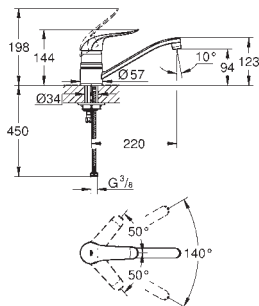

32 787 000

chrom

143,00

Euroeco Special
Páková dřezová baterie, DN 15
jednootvorová montáž
GROHE StarLight povrch
keramická kartuše 46 mm s technologií
GROHE SilkMove
variabilně nastavitelný omezovač průtoku
variabilně nastavitelný omezovač teploty
laminární perlátor 9 l/min
otočná výpusť
délka páky 120 mm
flexi přípojovací hadičky