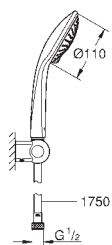

27 355 000

chrom

105,00

Euphoria 110 Champagne
Set pro upevnění na zeď se 3 proudy

set obsahuje:

- ruční sprcha Champagne (27 222)
- Nástěnný držák sprchy 28 401
- Silverflex sprchová hadice 1 750 mm (28 388 000)
- **GROHE DreamSpray** perfektní vodní paprsky
- **GROHE SprayDimmer** - snadné přepínání mezi sprchovými proudy
- **GROHE StarLight** chromový povrch
- **GROHE SpeedClean** - odstranění vodního kamene přetřením
- **Vnitřní WaterGuide** pro delší životnost
- **Twistfree** - zabraňuje zkroucení sprchové hadice
- vhodné pro průtokové ohřívače vody
- minimální tlak **1,0 bar**