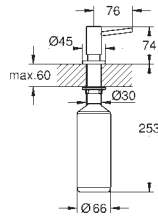

GROHE KUCHYŇSKÉ DOPLŇKY

Objedn. číslo

Barva

Cena (EUR)

40 535 000
40 535 DC0

chrom
supersteel

64,00
84,00

Dávkovač mýdla Cosmopolitan
pro tekutá mýdla
náhradní zásobník 500 ml
GROHE StarLight povrch