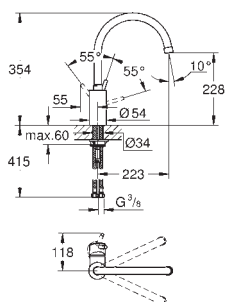

32 661 001
32 661 DC1

chrom
supersteel

207,00
267,00

Concetto

Páková dřezová baterie, DN 15

vysoká výpusť

jednootvorová montáž

GROHE StarLight povrch

keramická kartuše s technologií

GROHE SilkMove 35 mm

variabilně nastavitelný omezovač průtoku

otočná výpusť

volitelný otočný úhel: 0° / 150° / 360°

perlátor

flexi připojovací hadičky

rychlomontážní systém