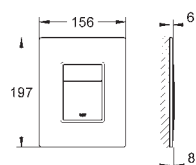

38 845 KS0

velvet black - černá

257,00

38 845 LS0

měsíční bílá

257,00

38 845 MF0

matná bílá

257,00

Skate Cosmopolitan

Ovládací tlačítko

se skleněným povrchem
pro 2-činné splachování, a nebo funkci start/stop
pro pneumatický odtokový ventil AV1
horizontální a vertikální montáž
156 x 197 mm

vyrobena z bezpečnostního skla
není možno kombinovat s Grohe fresh
upevňovací set
není vhodné pro nádržky 6 l

GROHE StarLight povrch
GROHE EcoJoy technologie pro nízkou
spotřebu vody a perfektní průtok