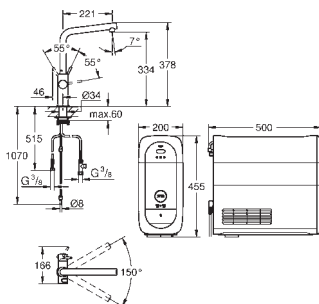

GROHE BLUE HOME

Objedn. číslo

Barva

Cena (EUR)

31 454 000
31 454 DC0

chrom
supersteel

2 010,00
2 300,00

GROHE Blue Home Startovní sada s výpustí ve tvaru L

set obsahuje:

GROHE Blue Home páková dřezová baterie s filtrační funkcí
jednotvorová montáž

L-výpust'

samostatné ovládání pro filtrovanou a chlazenou stolní vodu
neperlivá, jemně perlivá, perlivá

GROHE StarLight povrch
keramická kartuše 28 mm s

GROHE SilkMove

otočná výpust'

otočný úhel 150 °

Oddělené vedení vody

flexi připojovací hadičky

GROHE Blue Home chladič

dodá 3 litrů chlazené vody za hodinu

chladičí jednotka 180 W, 230 V, 50 Hz

typ ochrany IP 21

znak CE

nastavitelný pro GROHE Blue filtr velikost S, GROHE Blue

aktivní uhlíkový filtr a GROHE Blue magnesium+ filtr

GROHE Blue filtr velikost S, hlava filtru s flexibilním

nastavením tvrdosti vody, pro oblasti s tvrdostí vody větší než 9° dKH

pro oblasti s tvrdostí vody nižší než 9° dKH objednávejte

aktivní uhlíkový filtr 40 547 001

GROHE Blue CO₂ lahev 425 g

31 455 000
31 455 DC0

chrom
supersteel

2 010,00
2 300,00

GROHE Blue Home Startovní sada s výpustí ve tvaru C

set obsahuje:

GROHE Blue Home páková dřezová baterie s filtrační funkcí
jednotvorová montáž

C - výpust'

samostatné ovládání pro filtrovanou a chlazenou stolní vodu
neperlivá, jemně perlivá, perlivá

GROHE StarLight povrch
keramická kartuše 28 mm s

GROHE SilkMove

otočná výpust'

otočný úhel 150 °

Oddělené vedení vody

flexi připojovací hadičky

GROHE Blue Home chladič

dodá 3 litrů chlazené vody za hodinu

chladičí jednotka 180 W, 230 V, 50 Hz

typ ochrany IP 21

znak CE

nastavitelný pro GROHE Blue filtr velikost S, GROHE Blue

aktivní uhlíkový filtr a GROHE Blue magnesium+ filtr

GROHE Blue filtr velikost S, hlava filtru s flexibilním

nastavením tvrdosti vody

pro oblasti s tvrdostí vody větší než 9° dKH

pro oblasti s tvrdostí vody nižší než 9° dKH objednávejte

aktivní uhlíkový filtr 40 547 001

GROHE Blue CO₂ lahev 425 g