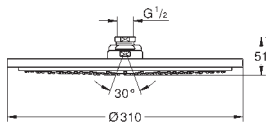

GROHE HLAVOVÉ SPRCHY

Objedn. číslo

Barva

Cena (EUR)

27 478 000

chrom

512,00

Rainshower Cosmopolitan 310
Hlavová sprcha s jedním proudem

Rain
Ø 310 mm
kovový
kulový kloub s otočným úhlem $20^\circ \pm 20^\circ$
přípojný závit DN 15
GROHE EcoJoy 9,5 l/min omezovač průtoku
GROHE DreamSpray perfektní vodní paprsky
GROHE StarLight chromový povrch
GROHE SpeedClean - odstranění
vodního kamene přetřením
vhodné pro průtokové ohřivače vody
minimální tlak **1,0 bar**

27 477 000

chrom

512,00

27 477 GL0

Cool Sunrise

717,00

27 477 DA0

Warm Sunset

717,00

27 477 A00

Hard Graphite

717,00

27 477 AL0

kartáčovaný Hard
Graphite

717,00

dtto, bez omezení průtoku

28 368 00E

chrom

349,00