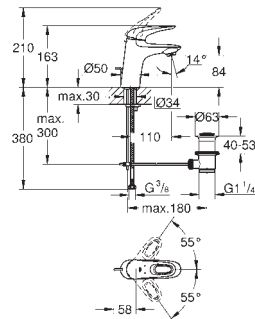

23 564 003

chrom

124,00

Eurostyle
Páková umyvadlová baterie DN 15, velikost S
jednootvorová montáž
kovová páka
keramická kartuše s technologií
GROHE SilkMove 35 mm
variabilně nastavitelný omezovač průtoku
s omezovačem teploty
GROHE StarLight chromový povrch
GROHE EcoJoy perlátor 5,7 l/min
GROHE QuickFix rychlomontážní systém
odtoková souprava DN 32
flexi přípojovací hadičky