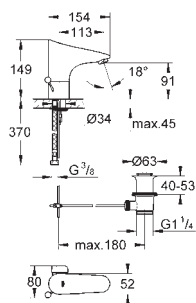

36 236 001

chrom

584,00

Europlus E
Infračervená elektronická umyvadlová baterie DN 15 se směšovacími zařízeními, nastavitelným omezovačem teploty a odpadovou soupravou
s infračerveným senzorem pro potřeby monitoringu stavu, konfigurace a potřeby servisu
lithiová baterie 6V, typ CR-P2
životnost baterie: cca 7 let (150 stlačení denně)
GROHE EcoJoy perlátor 5,7 l/min
zpětná klapka
síťka na nečistoty
magnetický ventil
rychlomontážní systém
vícestupňový ukazatel stavu baterie
7 přednastavených programů:
automatické splachování
tepelná desinfekce
režim čištění
další funkce a nastavení dálkovým ovládním 36 407
znak CE
skupina armatur I, přezkoušeno dle DIN 4109
zajištění armatur IP 59K

36 015 001

chrom

629,00