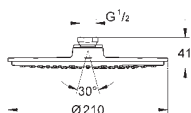

Rainshower Cosmopolitan 210
Hlavová sprcha s jedním proudem

Rain
začíná **na 0.5 bar** tlaku průtoku
Ø 210 mm
kovový
s otočným kloubem
otočný úhel $\pm 15^\circ$
přípojný závit DN 15
GROHE EcoJoy omezovač průtoku 5,7 l/min
GROHE StarLight chromový povrch
GROHE SpeedClean - odstranění
vodního kamene přetřením
vhodné pro průtokové ohřivače vody
minimální tlak **1,0 bar**
Používat tuto hlavovou sprchu se
spojením s ramenem 28 384, 28 497
nebo 28 576!

28 373 000

chrom

349,00

dtto, s omezovačem průtoku 9.5 l/min

28 368 000

chrom

349,00

dtto, bez omezení průtoku

28 368 LS0

měsíční bílá/chrom

432,00