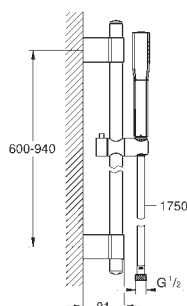

26 038 000 chrom 239,00
26 038 IGO chrom / zlatá 311,00

Grandera Stick
Sprchová tyč set 1 proud
set obsahuje:
Ruční sprcha (26 037 000)
sprchová tyč, 900 mm (27 785 000)
Rotaflex sprchová hadice 1750 mm (28 025 000)
GROHE EcoJoy 7,6 l/min omezovač průtoku
GROHE DreamSpray perfektní vodní paprsky
Vnitřní WaterGuide pro delší životnost
GROHE CoolTouch ochrana proti opaření
GROHE QuickFix Plus nastavitelná vzdálenost mezi držáky
pro přizpůsobení do stávajících otvorů
GROHE StarLight chromový povrch