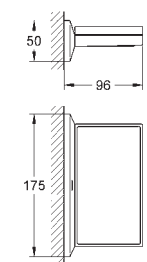

40 504 000

chrom

257,50

Allure Brilliant
Polička s mýdelníkem
GROHE StarLight chromový povrch