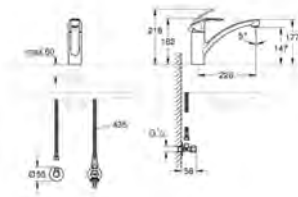

31 478 000

chrom

140,00

Eurosmart
Páková dřezová baterie s rohovým ventilem, DN 15
set obsahuje:
Eurosmart páková dřezová baterie, DN 15 (33 281 002)
nízká výpusť
jednootvorová montáž
GROHE StarLight povrch
keramická kartuše s technologií
GROHE SilkMove 35 mm
s integrovaným omezovačem teploty
variabilně nastavitelný omezovač průtoku
otočná litá výpusť
otočný úhel 140°
samostatné vnitřní vodní toky - bez olova a niklu
perlátor vyměnitelný pomocí mince
flexi spojovací hadičky
rychlomontážní systém
minimální tlak **1,0 bar**
Originální WAS kombi-rohový ventil, DN 15 (22 035 000)
rohový ventil, DN 15 (22 018 000)