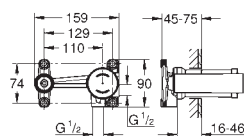

Páková baterie DN 15, univerzální podomítkové těleso
pro dvouotvorové umyvadlové baterie
k vestavbě do stěny
bez montážních dílů
keramická kartuše s technologií
GROHE SilkMove 35 mm
variabilně nastavitelný omezovač průtoku
s omezovačem teploty
výpust může být vpravo i vlevo
mosaz DR nekorodující
montážní šablona

32 935 001	chrom	163,00
32 935 DC1	supersteel	239,00
32 935 BE1	leštěný nikel	229,00
32 935 EN1	kartáčovaný nikel	229,00
32 935 GL1	Cool Sunrise	229,00
32 935 GN1	kartáčovaný Cool Sunrise	229,00
32 935 DA1	Warm Sunset	229,00
32 935 DL1	kartáčovaný Warm Sunset	229,00
32 935 A01	Hard Graphite	229,00
32 935 AL1	kartáčovaný Hard Graphite	229,00