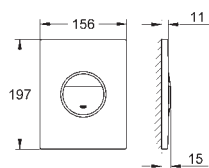

GROHE OVLÁDACÍ TLAČÍTKA K WC

Objedn. číslo

Barva

Cena (EUR)

38 766 000

chrom

183,00

GROHE Ondus Ovládací tlačítko

pro 2-činné splachování, a nebo funkci start/stop
pro pneumatický odtokový ventil AV1
horizontální a vertikální montáž
156 x 197 mm, vyrobená z ABS

GROHE StarLight chromový povrch
GROHE EcoJoy technologie pro nízkou
spotřebu vody a perfektní průtok