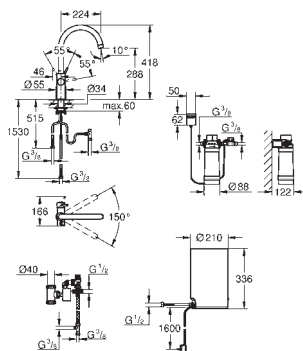

novinka

30 327 001
30 327 DC1

chrom
supersteel

1 710,00
1 970,00

GROHE Red Duo

Výpust a bojler velikosti M

set obsahuje:

Páková dřezová baterie GROHE Red Duo