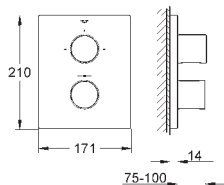

27 618 000

chrom

722,00

Grotherm F

Termostatická krytka s integrovaným 2-cestným přepínačem

pro vanu nebo sprchu s více jak jením výstupem
pro použití s Rapido T podomítkovým tělem 35 500 000 samostatně prodejný

GROHE StarLight chromový povrch

GROHE SafeStop bezpečnostní záračka při 38°C

GROHE SafeStop Plus volitelný omezovač teploty při 43°C

kovové madlo pro ovládání teploty

Kovová madla pro ovládání Aquadimmer s více funkcemi

- vypnutí a ovládání průtoku

- přepínač na 2 výstupy

třetí výstup vyžaduje separátní ventil

obdelníková kovová nástěnná rozeta se skrytým upevněním a těsněním

průtok:

- max. 53 l/min při 3 barech při použití všech 3 výstupů najednou

spodní výstup 50 l/min. při 3 bar

- horní levý vývod (vana) 30 l/min. při 3 bar

- horní pravý vývod (sprcha) 24 l/min při 3 bar

35 500 000

229,00

**GROHE Rapido T Universal termostatická baterie
pro podomítkovou instalaci**