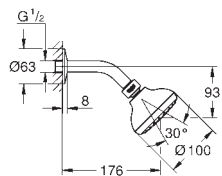

New Tempesta 100

Hlavová sprcha s jedním proudem

Rain
kulový kloub s úhlem otočení +/-20 °
Sprchové rameno s přípojovacím závitem DN 15 rozeta

GROHE DreamSpray perfektní vodní paprsky

GROHE StarLight chromový povrch

GROHE SpeedClean - odstranění

vodního kamene pětřením

Vnitřní WaterGuide pro delší životnost

pro nízký tlak

Minimální průtočný tlak 0,1 bar

novinka

26 414 000

chrom

134,00