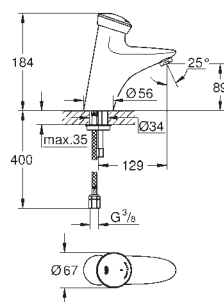

Eurodisc SE
Samouzávěrná umyvadlová baterie bez směšováním
lithiová baterie 6V, typ CR-P2
pro studenou nebo předem smíšenou vodu
označení modré
GROHE StarLight chromový povrch
flexi přípojná hadička
sítko na nečistoty
rychlomontážní systém
funkce start-stop
elektronické sledování průtoku
bezpečnostní vypínání po 180 s
aktivace různých funkcí (Tipcode)
plynulé nastavení průtoku 2 - 180 s
automatické spuštění oplachu:
5 min. po 3 dnech
znak CE
zajištění armatur IP 59K

36 244 000

chrom

874,00