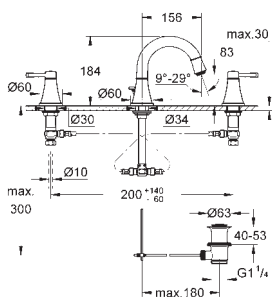

GROHE
GRANDERA

Objedn. číslo

Barva

Cena (EUR)

20 417 000
20 417 IGO

chrom
chrom / zlatá

519,00
675,00

Grandera
Umyvadlová tříťvorová baterie, DN 15
velikost S

ventily na teplou a studenou vodu
s keramickými vršky DN 15 - 90°

GROHE StarLight chromový povrch

GROHE EcoJoy technologie pro nízkou

spotřebu vody a perfektní průtok

GROHE AquaGuide nastavitelný perlátor 5.7 l/min

odtoková souprava DN 32

tlakové, flexi přípojné hadičky mezi

středním tělesem a bočními ventily

minimální tlak **1,0 bar**