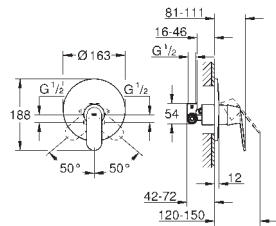

32 880 000

chrom

124,00

**Eurosmart Cosmopolitan
Páková sprchová baterie, DN 15**

k vestavbě do stěny

keramická kartuše 46 mm s technologií

GROHE SilkMove

GROHE StarLight chromový povrch

set obsahuje:

montážní set

podomítkové těleso

33 962 000

variabilně nastavitelný omezovač průtoku

nastavitelné min. množství 2,5 l/min

kovová páka

těsnění rozety a šroubů

kovová rozeta

se závitem

omezovač teploty na objednávku

19 382 000

chrom

131,00