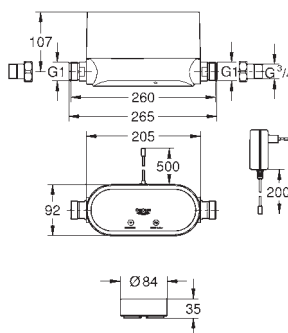

znak CE

bezdrátová síť LAN 2.4 GHz

Vyrobena v Německu

1 x GROHE Sense Guard

pro bezdrátovou síť LAN, napájení ze sítě, 230V

pro rodinné domy

odhalí prasklé potrubí, mikroskopické průsaky, nebezpečí námrazy a neobvyklou

spotřebu vody

automatické nebo ruční uzavření hlavního přívodu vody v případě nehody

snímá průtok a tlak vody

měří teplotu pro indikaci rizika námrazy

bez elektřiny zůstává ventil otevřený

přízpůsobení nastavení prostřednictvím aplikace GROHE Ondus pro iOS a Android

indikace stavu pomocí světla LED, pípaní a aplikace

pro horizontální nebo vertikální instalaci přímo u vodoměru, pouze pro studenou

vodu

doporučuje se použití montážní sady 22 501 000, prodává se samostatně

obsahuje:

1 x regulátor vody s připojením 1"

montážní matice DN 20

prodlužovací napájecí kabel o délce 0.7 m., zástrčka typu C

skupina armatur I, přezkoušeno dle DIN 4109

3 x GROHE Sense

pro bezdrátovou síť LAN, napájení z baterie

AquaAlarm

snímá teplotu a vlhkost

odesílá denní přehledy vývoje vlhkosti a teploty

přízpůsobení nastavení prostřednictvím aplikace GROHE Ondus pro iOS a Android

indikace stavu pomocí světla LED, pípaní a aplikace

pro umístění na rovný nevodivý povrch

podporuje připojení k bezdrátové síti LAN chráněné heslem o délce až 32 znaků

Baterie LongLife: předpokládaná životnost baterie až 4 roky, v závislosti na

používání senzoru

obsahuje:

1x vodní senzor

3 x AAA baterie