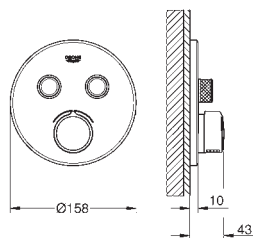

SmartControl
Krytka podomítkové baterie s 2 ventily
 na montážní set
 GROHE Rapido SmartBox 35 600 000
 kovová rozeta s **GROHE QuickFix** (krytá rozeta s
 těsněním, skryté připevnění), nastavitelná 6°
GROHE StarLight chromový povrch
 SmartControl tlačítko ON-OFF, ovládání proudu
 od EcoJoy do plného proudu Full Flow
 vyměnitelné symboly
 kartuše pro míchání teploty
 výstupy mohou být spuštěny současně
 bez vestavbového tělesa
 průtok:
 výstup B = 23 l/min
 výstup C = 25 l/min