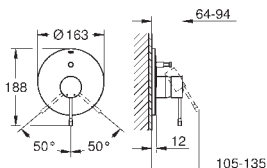

Essence

Páková vanová baterie

na montážní set

35 501 000

bez podomítkového tělesa

kovová páka

GROHE StarLight chromový povrch

automatické přepínání: vana/sprcha

těsnění rozety a šroubů

kovová rozeta

skryté upevnění

35 501 000

100,00

GROHE Rapido E Universal páková baterie
pro podomítkovou instalaci