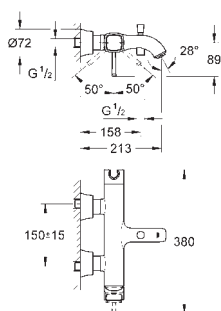

23 317 000
23 317 IGO

chrom
chrom / zlatá

537,00
699,00

Grandera
Páková vanová baterie, DN 15
montáž na stěnu
keramická kartuše 46 mm s technologií
GROHE SilkMove
GROHE StarLight chromový povrch
variabilně nastavitelný omezovač průtoku
integrovaný držák ruční sprchy
automatické přepínání: vana/sprcha
perlátor
integrovaná zpětná klapka ve výstupu
sprchy DN 15
skryté S-přípojky
zajištěno proti zpětnému toku
minimální tlak **1,0 bar**