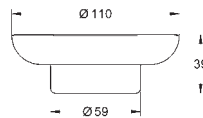

40 368 001

5,58

**Essentials
Miska na mýdlo**

materiál: sklo
je kompatibilní s následujícími držáky
Essentials (40 369)
Essentials Cube (40 508)
BauCosmopolitan (40 585)
Essentials Authentic (40 652)