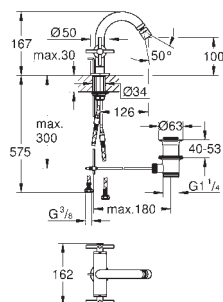

24 027 003

chrom

470,00

24 027 DC3

supersteel

612,00

24 027 AL3

kartáčovaný Hard

659,00

Graphite

Atrio
Bidetová jednootvorová baterie, DN 15,
velikost M

s keramickým vrškem DN 15, 90°
GROHE StarLight chromový povrch
rychlomontážní systém
kloubový perlátor
obloukový výtok
odtoková souprava DN 32
flexi připojovací hadičky
s křížovými kohoutky
Dva různé sety krytek. Jeden set s označením „H“ a „C“, druhý bez označení
Dostupné od června 2018

novinka