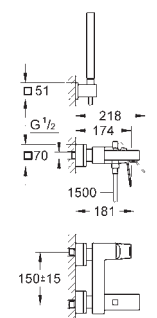

23 141 000

chrom

342,00

Eurocube
Páková vanová baterie, DN 15
kovová páka
keramická kartuše 46 mm s technologií
GROHE SilkMove
GROHE StarLight chromový povrch
variabilně nastavitelný omezovač průtoku
automatické přepínání: vana/sprcha
perlátor, integrovaná zpětná klapka ve výstupu
sprchy DN 15
skryté S-připojky
omezovač teploty na objednávku (46 375)
set obsahuje:
Ruční sprcha (27 698 000)
nástěnný držák sprchy (27 693 000)
sprchová hadice 1500 mm (28 151)
minimální tlak **1,0 bar**