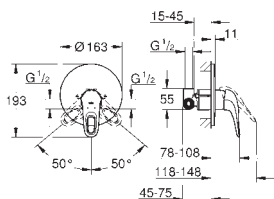

33 635 003

chrom

153,00

Eurostyle

Páková sprchová baterie, DN 15

k vestavbě do stěny
keramická kartuše 46 mm s technologií
GROHE SilkMove

GROHE StarLight chromový povrch

GROHE QuickFix skryté upevnění

set obsahuje:

montážní set

(19 507 003)

s podomítkovým tělesem

variabilně nastavitelný omezovač průtoku

kovová páka

těsnění rozety a šroubů

kovová nástěnná rozeta

omezovač teploty na objednávku (46 308)