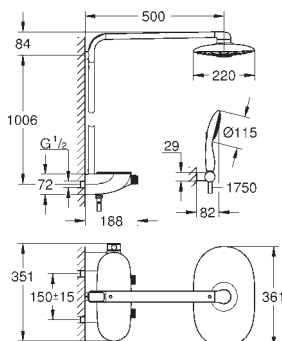

GROHE SYSTEM RAINSHOWER SMARTCONTROL

Objedn. číslo

Barva

Cena (EUR)

26 250 000

chrom

1 520,00

Rainshower System SmartControl 360 DUO Sprchový systém s termostatem na zeď

set obsahuje:

sprchové ramínko horizontální 500 mm
nástěnný SmartControl termostát
umožňuje změnu mezi:
hlavová sprcha Rainshower 360 DUO, chromová spodní část sprchy
GROHE PureRain/GROHE Rain O² proud* a TrioMassage
ruční sprcha Power&Soul 115 (27 671 LS0)
nástěnný držák ruční sprchy (27 055 000)
Silverflex sprchová hadice 1 750 mm (28 388 000)
minimální průtok 10 l/min.

GROHE DreamSpray perfektní vodní paprsky

GROHE StarLight chromový povrch

GROHE CoolTouch ochrana proti opaření

kompaktní kartuše s termostatem

GROHE EcoJoy technologie pro nízkou

spotřebu vody a perfektní průtok

GROHE SafeStop bezpečnostní zářezka při 38°C

GROHE SafeStop Plus volitelný omezovač teploty při 43°C

SmartControl tlačítko ON-OFF, ovládání proudu

od EcoJoy do plného proudu Full Flow

GROHE EasyReach sprchová polička

GROHE SpeedClean - odstranění

vodního kamene přetřením

Vnitřní WaterGuide pro delší životnost

vhodné pro průtokové ohřivače od 18 kW

Twistfree - zabraňuje zkroucení

sprchové hadice

* musí být rozhodnuto při první instalaci; výchozí nastavení z výroby: GROHE PureRain