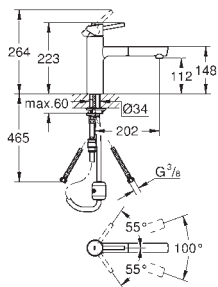

31 129 001

chrom

252,00

31 129 DC1

supersteel

327,00

Concetto
Páková dřezová baterie, DN 15
středová výpusť
jednootvorová montáž
GROHE StarLight povrch
keramická kartuše s technologií
GROHE SilkMove 35 mm
vytahovací perlátor
variabilně nastavitelný omezovač průtoku
otočná litá výpusť
úhel ovládní 100°
zajištěno proti zpětnému toku
flexi přípojovací hadičky
rychlomontážní systém
minimální tlak **1,0 bar**