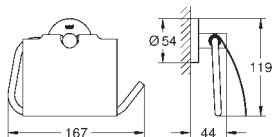

40 367 001	chrom	26,66
40 367 DC1	supersteel	34,58
40 367 BE1	leštěný nikel	37,08
40 367 EN1	kartáčovaný nikel	31,66
40 367 GL1	Cool Sunrise	37,08
40 367 GN1	kartáčovaný Cool Sunrise	37,08
40 367 DA1	Warm Sunset	37,08
40 367 DL1	kartáčovaný warm sunset	37,08
40 367 A01	Hard Graphite	37,08
40 367 AL1	kartáčovaný Hard Graphite	37,08

Essentials
Držák toaletního papíru
Materiál: kov
s krytem
skryté upevnění
GROHE StarLight chromový povrch