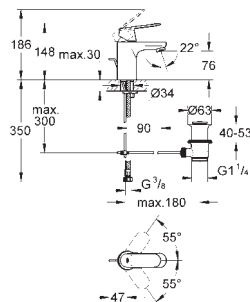

32 825 000

chrom

103,00

Eurosmart Cosmopolitan
Páková umyvadlová baterie DN 15, velikost S
jednotvorová montáž
kovová páka
keramická kartuše s technologií
GROHE SilkMove 35 mm
variabilně nastavitelný omezovač průtoku
GROHE StarLight chromový povrch
GROHE QuickFix
Rychloupevňovací systém se středící pomůckou
perlátor
odtoková souprava DN 32
flexi přípojovací hadičky
minimální tlak **1,0 bar**
omezovač teploty na objednávku (46 375)
skupina armatur I, přezkoušeno dle DIN 4109