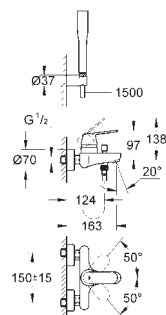

32 832 000

chrom

157,00

Eurosmart Cosmopolitan
Páková vanová baterie, DN 15
montáž na stěnu
kovová páka
keramická kartuše 46 mm s technologií
GROHE SilkMove
GROHE StarLight chromový povrch
variabilně nastavitelný omezovač průtoku
nastavitelné min. množství 2,5 l/min
automatické přepínání: vana/sprcha
perlátor
integrovaná zpětná klapka ve výstupu
sprchy DN 15
S-přípojky
zajištěno proti zpětnému toku
omezovač teploty na objednávku (46 308)
se sprchovou soupravou
set obsahuje:
Ruční sprcha Euphoria Cosmopolitan
(27 367 000)
nástěnný držák sprchy (27 056 000)
sprchová hadice Relexaflex
1500 mm DN 15 x DN 15 (28 151)