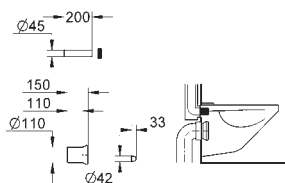

37 104 K00

černá

Přívodná a odvodná souprava pro WC
pro závěsné WC
prodloužení trubky Ø 45 mm
délka 200 mm
spojovací díl
odpadová manžeta Ø 110 mm
délka 150 mm
kryt úchyty pro WC

30,00