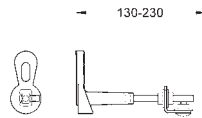

38 733 000

30,00

Rapid SL montážní úchyt
k dodatečnému upevnění prvků pro WC
nebo montáži prvků bez upevnění k podlaze
montážní úhelník s nástěnným úchytom
a upevňovacím materiálem
2 kusy

38 562 001

100,00

Rapid SL, set pro rohovou montáž
pro WC, bidet, umyvadlo a pisoár
jednotlivá nebo řadová montáž
spojovací úhelníky max. 625 mm
upevňovací materiál pro rohovou montáž
2 nástěnné konzoly **1,13 m**
135°