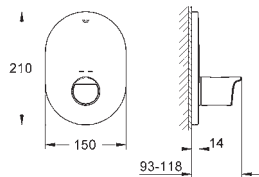

19 352 001

chrom

262,00

Grotherm 2000

Termostatická centrální baterie podomítková
na montážní set

GROHE Rapido T 35 500 000
nástěnná rozeta s GROHE QuickFix
GROHE StarLight chromový povrch
GROHE Aqua Paddle ergonomicky tvarované rukojeti
GROHE SafeStop bezpečnostní zarážka při 38°C
GROHE SafeStop Plus volitelný omezovač teploty při 43°C
bez podomítkového tělesa

35 500 000

GROHE Rapido T Universal termostatická baterie
pro podomítkovou instalaci

229,00

34 631 000

chrom

978,00