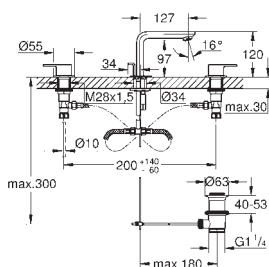

20 304 001

chrom

330,00

Lineare
Umyvadlová tříotvorová baterie, DN velikost M
kovová páka
s keramickým vrškem DN 15, 90°
GROHE StarLight chromový povrch
GROHE EcoJoy SpeedClean perlátor 5,7 l/min
GROHE QuickFix rychlomontážní systém
odtoková souprava DN 32
tlakové, flexi přípojně hadičky mezi
středním tělesem a bočními ventily
minimální tlak **1,0 bar**
přípojná matka DN 15 x 10,5 mm

novinka