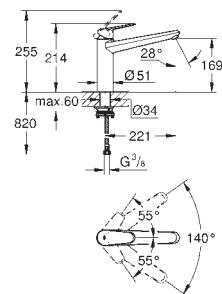

33 312 002

chrom

395,00

Eurodisc Cosmopolitan
Páková dřezová baterie, DN 15
pro předokenní montáž
středová výpusť
jednotvorová montáž
GROHE StarLight povrch
keramická kartuše s technologií
GROHE SilkMove 35 mm
perlátor
variabilně nastavitelný omezovač průtoku
otočná litá výpusť
otočný úhel 140°
neodnímatelný podstavec - výška 30 mm
flexi přípojovací hadičky