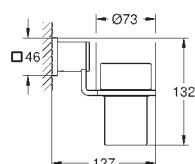

40 278 000

chrom

83,33

Allure
Držák skleničky/mýdelníku
pro pohárky nebo misky na mýdlo
bez skleničky
GROHE StarLight chromový povrch

40 254 000

28,33

Sklo