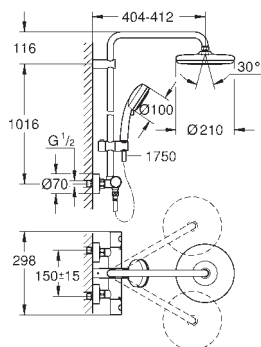

Cena (EUR)

novinka

27 922 001

chrom

509,00

Tempesta Cosmopolitan System 210 Sprchový systém s termostatem na zed'

set obsahuje:

horizontální otočné sprchové rameno 390 mm