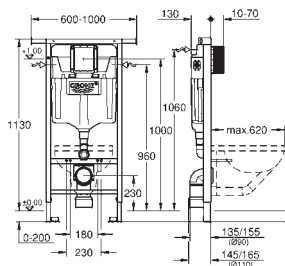

Rapid SL pro závěsné WC

splachovací nádrž GD 2

stavební výška 1,13 m

pro instalační šachty, šíře 800-1100 mm

ocelový rám, práškové lakování, samonosný

pro obložení sádrokartonem, kompletně předmontováno

pevné objektové přípojky

rychlé nastavení, uzamykatelné

upevňovací materiál

2 úchyty pro WC

upevnění keramiky

rozeč šroubů 180/230 mm

odpadní koleno Ø 90 mm

hloubkově nastavitelné

redukce Ø 90/110 mm

přívodní a odpadní souprava

splachovací nádrž 6 - 9 l

nastaveno z výroby na 6 l - 3 l

pneumatický odtokový ventil nabízí 3 režimy chodu:

2-činné splachování, anebo start/stop

a nebo nepřerušitelné (poze start)

přívod vody zleva / zprava nebo zezadu

skupina armatur I - nízká hlučnost

izolováno od kondenzující vody

přípojka vody DN 15 s integrovaným rohovým ventilem

a šroubovým spojem bez použití nářadí

pro instalaci není třeba nářadí

kontrolní hřídele včetně ochrany

během fáze výstavby

pro vertikální nebo horizontální použití

revizní otvor 40 911 000 pro malá ovládací tlačítka

je nutné objednat zvlášť