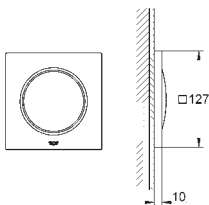

Rainshower F-Series Světelný set

127 x 127 mm na modul
plnospektrální LED: měkké světlo s měnícími se barvami duhy
samostatně nastavitelné: trvalé osvětlení s výběrem barvy
set obsahuje:
- 1 světelný modul s dvěma přípojkami
- 1 světelný modul s jednou přípojkou
vodotěsná a ochrana proti korozi
napájecí napětí: 12 V DC
znak CE
GROHE StarLight chromový povrch
je potřeba montážní set (29 072 000), F-digital Deluxe box
základní jednotky (26 374 000), jednotka Bluetooth (36 371 000)
a různé kabelové spoje - komponenty je nutné objednat separátně
dle potřeb instalace
tento produkt obsahuje vestavěné LED lampy, které
nemohou být změněny: Energetická třída: A+
pro detailní plánování a informace o produktech
se obraťte na lokální zákaznický servis GROHE