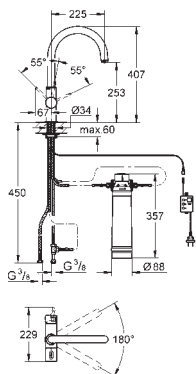

GROHE BLUE PURE

Objedn. číslo

Barva

Cena (EUR)

33 249 001
33 249 DC1

chrom
supersteel

790,00
932,00

GROHE Blue Pure Startovní sada

set obsahuje:

GROHE Blue Páková dřezová baterie s filtrační funkcí
jednotvorová montáž

C - výpusť

samostatná páka pro filtrovanou vodu
vršek DN 15

GROHE StarLight povrch

keramická kartuše s technologií

GROHE SilkMove 35 mm

variabilně nastavitelný omezovač průtoku

otočná výpusť

180°

Oddělené vedení vody

flexi připojovací hadičky

typ ochrany IP 21

Síťový díl 100-240V AC s výstupním ochranným nízkým

napětím 6V DC pro ukazatel výměny filtru

GROHE Blue 600 l filtr, hlava filtru s flexibilním nastavením

tento produkt obsahuje vestavěné LED lampy, které

nemohou být změněny: Energetická třída: A+

33 251 000

chrom

486,00