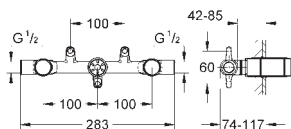

novinka

29 025 000

Univerzální podomítkové těleso
pro tříotvorovou umyvadlovou baterii
k vestavbě do stěny
bez montážních dílů
hloubka zabudování 43 - 85 mm
mosaz DR nekorodující
montážní šablona
Dostupné od června 2018

251,00