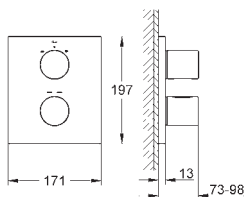

19 567 000

chrom

538,00

Grotherm 3000 Cosmopolitan

Termostat s integrovaným přepínačem

vana / sprcha s dalším výstupem

na montážní set

GROHE Rapido T 35 500 000

obdelníková kovová nástěnná rozeta se skrytým upevněním a těsněním

GROHE StarLight chromový povrch

GROHE SafeStop bezpečnostní zářezka při 38°C

GROHE SafeStop Plus volitelný omezovač teploty při 43°C

aquadimmer (vícefunkční přepínač):

uzávěr a regulace množství průtoku

přepínač pro dva vývody

bez podomítkového tělesa

35 500 000

229,00

GROHE Rapido T Universal termostatická baterie
pro podomítkovou instalaci

19 468 000

chrom

424,00

19 468 DC0

supersteel

605,00

19 468 LSO

měsíční bílá/chrom

548,00

19 468 BE0

leštěný nikel

624,00

19 468 EN0

kartáčovaný nikel

624,00

19 468 GL0

Cool Sunrise

624,00

19 468 GN0

kartáčovaný Cool

624,00

19 468 DA0

Sunrise

624,00

19 468 DL0

Warm Sunset

624,00

19 468 DL0

kartáčovaný Warm

624,00

19 468 A00

Sunset

624,00

19 468 AL0

Hard Graphite

624,00

kartáčovaný Hard

Graphite

624,00