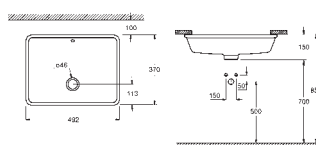

39 480 00H

alpská bílá

149,99

Cube Ceramic
Vestavné umyvadlo 50 cm
vestavné
s přepadem
492 x 370 mm
včetně montážní sady
výběrová keramika
PureGuard zářivě bílá keramika s antibakteriálními
ionty zabraňujícími růstu bakterií

novinka