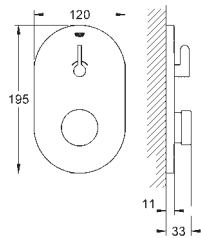

36 322 000

128,00

Eurosmart Cosmopolitan T

Podomítková vestavbová soustava

se směšováním

k vestavbě do stěny

vhodné pro instalační set samouzavíratelé baterie

s lepicí přírubou na upevnění okolo stěny

2 předuzávěry

pouzdro se směšvacím zařízením

zpětná klapka

pro použití s 36 321 000