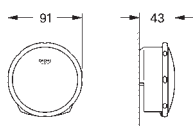

19 952 000

chrom

174,00

Talentofill

Vanová napouštěcí, odtoková a přeřadová souprava

montážní set

set obsahuje:

rozeta, přívodní díl, odtokovou zátku, montážní příslušenství

pro kombinaci s 28 990/28 991

GROHE StarLight chromový povrch