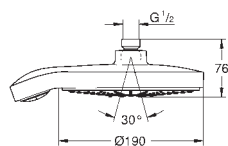

168,00

Power&Soul Cosmopolitan 190

Hlavová sprcha 4+ proudy

GROHE Rain O², Rain, Bokoma Spray, Jet

Ø 190 mm

kloub s úhlem otočení ± 15°

přípojný závit DN 15

GROHE DreamSpray perfektní vodní paprsky