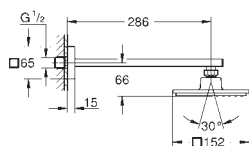

27 702 000

chrom

83,00

dtto, bez omezení průtoku

26 073 000

chrom

238,00

Euphoria Cube 150