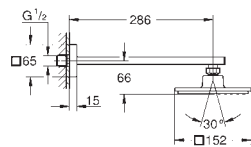

Euphoria Cube 150

Hlavová sprcha set 286 mm, 1 proud

set obsahuje:

hlavová sprcha Euphoria Cube 150 (27 705 000)

sprchový proud

Rain

sprchové rameno Rainshower 286 mm (27 709 000)

GROHE EcoJoy 9,5 l/min omezovač průtoku

GROHE DreamSpray perfektní vodní paprsky

GROHE StarLight chromový povrch

GROHE SpeedClean - odstranění

vodního kamene přetřením

Vnitřní WaterGuide pro delší životnost

vhodné pro průtokové ohřivače vody

minimální tlak **1,0 bar**

novinka

26 412 000

chrom

159,00