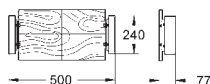

38 652 000

127,00

Rapid SL, nosná deska

úchyt na armatury

do lehké příčky

pro prázdné prvky
pro GROHE Rapido
500 x 240 x 77 mm
nastavení hloubky 75-115 mm
s vodotěsnou deskou pro upevnění armatur
upevňovací materiál