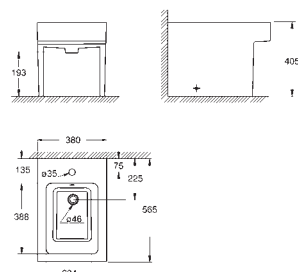

39 487 00H

alpská bílá

249,00

Cube Ceramic
Stojící bidet

1 otvor na baterii
s přepadem
včetně montážní sady
výběrová keramika
spodní skrytá instalace
PureGuard zářivě bílá keramika s antibakteriálními
ionty zabraňujícími růstu bakterií