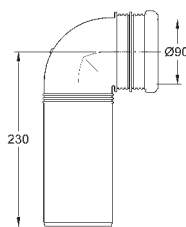

PP-odpadové koleno DN 90

s nastavením hloubky