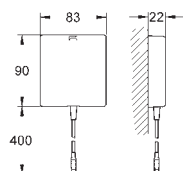

36 338 000

96,00

Vypínač napájení
pro infračervené umyvadlové baterie
přepínač-napájení zdroje s napájecím
napětím 100 do 230 V AC, 50 - 60 Hz
pro skryté zásuvky s krytem a odlehčení