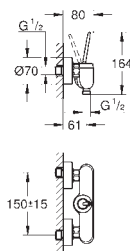

23 430 000

chrom

230,00

23 430 LS0

měsíční bílá/chrom

299,00

Eurodisc Joy

Páková sprchová baterie, DN 15

montáž na stěnu
kovová páka
GROHE FeatherControl Joystick kartuše
GROHE StarLight chromový povrch
výstup sprchy dole DN 15 s integrovanou
zpětnou klapkou
S-přípojky
zajištěno proti zpětnému toku
minimální tlak **1,0 bar**