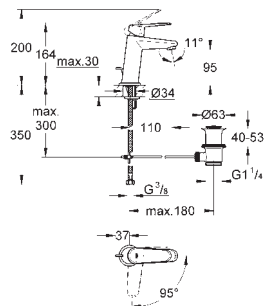

23 389 20E

chrom

169,00

Eurodisc Cosmopolitan
Páková umyvadlová baterie DN 15, velikost S
jednootvorová montáž
kovová páka
GROHE SilkMove ES 28 mm keramická kartuše s úspornou funkcí studeného startu s omezovačem teploty
GROHE StarLight chromový povrch
GROHE EcoJoy perlátor 5,7 l/min
GROHE QuickFix Plus rychlomontážní systém odtoková souprava DN 32
flexi přípojovací hadičky
minimální tlak **1,0 bar**