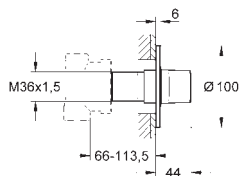

Objedn. číslo

Barva

Cena (EUR)

19 448 000

chrom

282,00

pěticestrný ventil
na montážní set
29 033 000
bez podomítkového tělesa
rozeta s bajonetovým upevněním
nastavitelná hloubka zabudování
66 - 113 mm

29 033 000

268,00