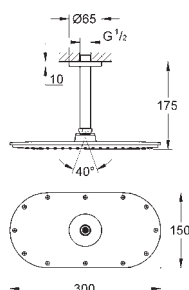

Rainshower Veris 300

Hlavová sprcha set stropní 142 mm, 1 proud

set obsahuje:

kovová hlavová sprcha Rainshower Veris, bílá spodní část sprchy (27 470 LS0)

sprchový proud

Rain

sprchové rameno Rainshower stropní 142 mm, bílá rozeta (28 724 LS0)

GROHE DreamSpray perfektní vodní paprsky

GROHE StarLight chromový povrch

GROHE SpeedClean - odstranění

vodního kamene přetřením

vhodné pro průtokové ohřivače vody