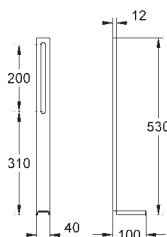

Uniset nosná opěrka

vhodné pro Uniset pro WC a bidet
vyroběno z pozinkované oceli
upevňovací materiál
pro předstěnovou instalaci