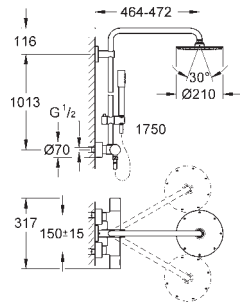

Rainshower System 210

Sprchový systém s termostatem na zeď

set obsahuje:

- horizontální otočné sprchové rameno 450 mm
- nástěnný termostat s aquadimmerem
- umožňuje změnu mezi:
  - hlavová sprcha kovová Rainshower Cosmopolitan 210 (28 368 000)
  - s otočným kloubem, otočný úhel $\pm 15^\circ$
  - Sena ruční sprcha (28 034 000)
- možnost výškového nastavení pomocí kluzného prvku (12 140 000)
- kovová sprchová hadice 1750 mm (27 178 000)
- **GROHE SafeStop** bezpečnostní záračka při 38°C
- **GROHE SafeStop Plus** volitelný omezovač teploty při 43°C
- **GROHE CoolTouch** ochrana proti opaření
- **GROHE StarLight** chromový povrch
- **GROHE SpeedClean** - odstranění vodního kamene přetřením
- **Vnitřní WaterGuide** pro delší životnost
- **vhodné pro průtokové ohřivače od 18 kW**
- minimální průtok 7 l/min
- minimální tlak **1,0 bar**