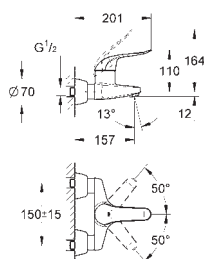

Euroeco Special
Páková umyvadlová baterie DN 15
montáž na stěnu

GROHE StarLight chromový povrch
keramická kartuše 46 mm s technologií

GROHE SilkMove

GROHE EcoJoy technologie pro nízkou spotřebu vody a perfektní průtok
variabilně nastavitelný omezovač průtoku
variabilně nastavitelný omezovač teploty
nastavitelné min. množství 2,5 l/min
laminární perlátor 9 l/min
litý výtok
rozpětí 157 mm
kovová páka, délka páky 120 mm
S-přípojky