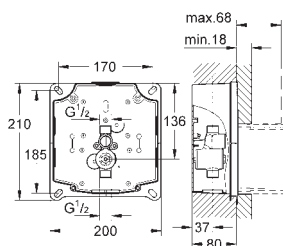

38 787 000

110,00

GROHE Rapido UMB

vestavbová souprava pro pisoár
pro manuální ovládání nebo pro elektroniku Tectron 6 V
předuzávěry
průtokový tlak min. 0,5 bar
provozní tlak max. 10 barů
posilovač průplachu
jednotka přezkoušená z výroby
vodní přípojky DN 15 vnější závit
vestavbový box s těsněním
upevňovací body pro mokrou
a suchou vestavbu