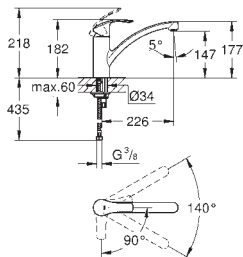

30 260 002

chrom

115,00

Eurosmart
Páková dřezová baterie, DN 15
nízká výpusť
jednootvorová montáž
GROHE StarLight povrch
GROHE SilkMove ES 35 mm keramická kartuše
s funkcí Energy Saving při studeném startu
variabilně nastavitelný omezovač průtoku
otočná litá výpusť
otočný úhel 140°
samostatně vnitřní vodní toky - bez olova a niklu
perlátor vyměnitelný pomocí mince
flexi připojovací hadičky
rychlomontážní systém
minimální tlak **1,0 bar**