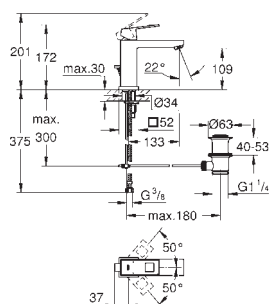

23 445 000

chrom

227,00

Eurocube
Páková umyvadlová baterie DN 15, velikost M

jednotvorová montáž
kovová páka
keramická kartuše 28 mm s
GROHE SilkMove
s omezovačem teploty
GROHE StarLight chromový povrch
GROHE EcoJoy SpeedClean perlátor 5,7 l/min
GROHE QuickFix Plus Rychloupevňovací systém
odtoková souprava DN 32
flexi přípojovací hadičky
minimální tlak 1,0 bar