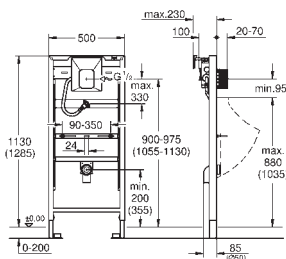

Rapid SL pro pisoáry

včetně tělesa GROHE Rapido U pro manuální ovládání nebo pro elektroniku Tectron 6 V or 230 V

výška 1,13 m a 1,30 m

pro předstěnovou montáž nebo montáž do lehké příčky ocelový rám, práškové lakování, samonosný pro obložení sádrokartonem, kompletně předmontováno výškově nastavitelné objektové přípojky rychlé nastavení, uzamykatelné upevňovací materiál certifikováno TÜV

HT-odpadní koleno DN 15

napouštěcí přípojka a napouštěcí souprava

závitový úchyt M8, s upevněním keramiky

předuzávěry

průtokový tlak min. 0,5 bar

provozní tlak max. 10 barů

posilovač průplachu

jednotka přezkoušená z výroby

vodní přípojky DN 15 vnější závit

box pro připojení k síti na 230 V

vestavbový box s těsněním

zakrácitelná revizní šablona se stavební

ochranou pro montážní sety o rozměrech

116 x 144 mm .K dodání od května 2009.

doplňky pro stěnové instalace

38 517 001

222,00