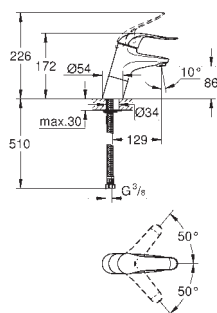

Euroeco Special
Páková umyvadlová baterie, DN 15
jednootvorová montáž
hladké tělo, vysoké provedení

GROHE StarLight chromový povrch
keramická kartuše 46 mm s technologií

GROHE SilkMove

GROHE EcoJoy technologie pro nízkou spotřebu vody a perfektní průtok
variabilně nastavitelný omezovač průtoku
variabilně nastavitelný omezovač teploty
nastavitelné min. množství 2,5 l/min
laminární perlátor 9 l/min
kovová páka, délka páky 120 mm
rychlomontážní systém
flexi připojovací hadičky

32 766 000

chrom

251,00

ditto, s odtokovou soupravou DN32

30 208 000

chrom

264,00