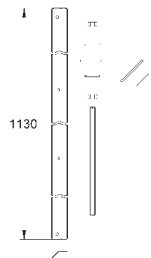

38 563 000

9,30

Prodlužovací set
pro Rapid SL
pro stěny o síle do 330 mm
2 závitové tyče s pouzdry