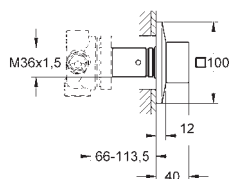

19 798 000

chrom

271,00

Allure Brilliant
pěticestý ventil
na montážní set
29 033 000
bez podomítkového tělesa
GROHE StarLight chromový povrch
nastavitelná hloubka zabudování
66 - 113 mm