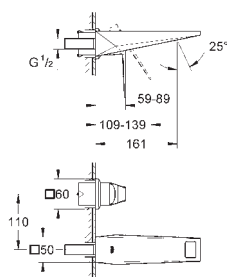

20 348 000

chrom

798,00

dtto, rozpětí 210 mm

novinka

29 025 000

251,00

Univerzální podomítkové těleso
 pro třítorvovou umyvadlovou baterii
 k vestavbě do stěny
 bez montážních dílů
 hloubka zabudování 43 - 85 mm
 mosaz DR nekorodující
 montážní šablona
Dostupné od června 2018