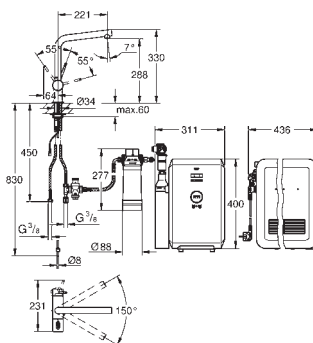

GROHE BLUE PROFESSIONAL

Objedn. číslo

Barva

Cena (EUR)

31 324 001
31 324 DC1

chrom
supersteel

2 630,00
2 760,00

GROHE Blue Professional Startovní sada

set obsahuje:

GROHE Blue Páková dřezová baterie s filtrační funkcí
jednootvorová montáž

U-vpust'

samostatné ovládání pro filtrovanou a chlazenou stolní vodu
neperlivá, jemně perlivá, perlivá

vršek DN 15

GROHE StarLight povrch
keramická kartuše s technologií

GROHE SilkMove 35 mm

variabilně nastavitelný omezovač průtoku

otočná výpusť

180°

Oddělené vedení vody

flexi připojovací hadičky

GROHE Blue Cube

chladicí jednotka 270W, 230 V, 50 Hz

typ ochrany IP 21

znak CE

GROHE Blue 600 l filtr, hlava filtru s flexibilním nastavením

pro oblasti s tvrdostí vody větší než 9° dKH

pro oblasti s tvrdostí vody nižší než 9° dKH objednávejte

aktivní uhlíkový filtr 40 547 001

GROHE Blue 425 g CO₂-carbonizační láhev

Minimální průtočný tlak 2,0 bar

tento produkt obsahuje vestavěné LED lampy, které

nemohou být změněny: Energetická třída: A+

Tento produkt obsahuje komponenty, které jsou deklarovány jako nebezpečné

látky. Další informace naleznete na: www.grohe.com/safety-data-sheets/

31 347 002
31 347 DC2

chrom
supersteel

2 690,00
2 820,00

GROHE Blue Minta Professional Startovní sada

set obsahuje:

GROHE Blue Minta jednopáková dřezová baterie s filtrační funkcí
jednootvorová montáž

samostatné ovládání pro filtrovanou a chlazenou stolní vodu

neperlivá, jemně perlivá, perlivá

vršek DN 15

GROHE StarLight povrch

keramická kartuše s technologií

GROHE SilkMove 35 mm

variabilně nastavitelný omezovač průtoku

otočná výpusť

otočný úhel 150°

Oddělené vedení vody

flexi připojovací hadičky

GROHE Blue Cube

chladicí jednotka 270W, 230 V, 50 Hz

typ ochrany IP 21

GROHE Blue 600 l filtr, hlava filtru s flexibilním nastavením