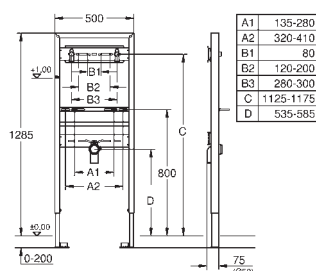

Rapid SL pro umyvadlo

pro nástěnnou baterii

stavební výška 1,30 m

pro předstěnovou montáž nebo montáž do lehké příčky

ocelový rám, práškové lakování, samonosný

pro obložení sádrokartonem, kompletně předmontováno

pevné objektové přípojky

rychlé nastavení, uzamykatelné

upevňovací materiál

certifikováno TÜV

závitové úchyty pro umyvadlo M 10, s

upevněním pro keramiku

rozteč šroubů variabilní

HT-odpadní koleno DN 15

těsnění Ø 32 mm

2 odhlučňené přípojky pro armatury

DN 15

bez příslušenství pro předstěnovou montáž