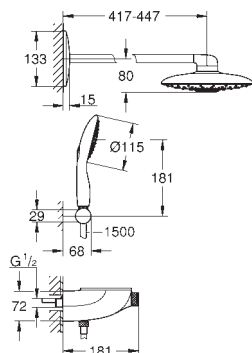

GROHE SYSTEM RAINSHOWER SMARTCONTROL

Objedn. číslo

Barva

Cena (EUR)

26 443 LS0

měsíční bílá

1 520,00

Rainshower System SmartControl 360 DUO
Kombinovaný sprchový systém s termostatem, nástěnný/podomítkový set obsahuje:

nástěnný/podomítkový SmartControl termostat umožňuje změnu mezi:

hlavová sprcha Rainshower 360 DUO s horizontálním 450 mm sprchovým ramenem, bílá spodní část sprchy
GROHE PureRain/GROHE Rain O² proud* a TrioMassage
ruční sprcha Power&Soul 115 (27 671 LS0)
nástěnný držák ruční sprchy (27 055 000)
Sprchová hadice Silverflex 1 500 mm (28 364)
minimální průtok 10 l/min.

GROHE DreamSpray perfektní vodní paprsky

GROHE StarLight chromový povrch

GROHE CoolTouch ochrana proti opaření

kompaktní kartuše s termostatem

GROHE EcoJoy technologie pro nízkou

spotřebu vody a perfektní průtok

GROHE SafeStop bezpečnostní zářezka při 38°C

GROHE SafeStop Plus volitelný omezovač teploty při 43°C

SmartControl tlačítko ON-OFF, ovládání proudu

od EcoJoy do plného proudu Full Flow

GROHE EasyReach sprchová polička

GROHE SpeedClean - odstranění

vodního kamene přetřením

Vnitřní WaterGuide pro delší životnost

Twistfree - zabraňuje zkroucení

sprchové hadice

vyžaduje vestavbový set 26 264 001 a podomítkové

těleso 26 449 000 – musí být objednáno samostatně

* musí být rozhodnuto při první instalaci; výchozí nastavení z výroby: GROHE PureRain