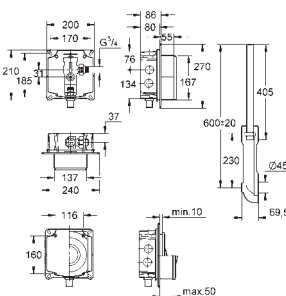

37 157 000

221,00

Tlakový splachovač

podomítkové
DN 20

předuzávěr

nastavitelné 6 - 14 l

pro nízký tlak
pro klosety s mělkým a hlubokým
splachováním

použitelné od průtokového tlaku 0,6 - 3,0 bary
(klíkový tlak 1,5 baru)
s nastavením splachovacího proudu
vestavbová souprava s průplachovým
obloukem

výškově nastavitelná splachovací trubka

Bez ovládání/ovládacího tlačítka

potřebný objem: 1,6 l/sec