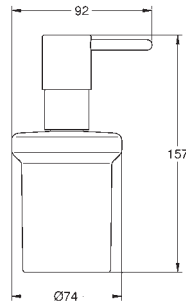

40 394 001

chrom

16,66

Essentials
Dávkovač tekutého mýdla

materiál: sklo / kov
je kompatibilní s následujícími držáky
Essentials (40 369)
Essentials Cube (40 508)
BauCosmopolitan (40 585)
Essentials Authentic (40 652)

GROHE StarLight chromový povrch