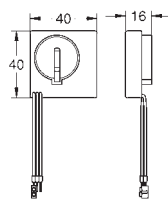

39 142 000

251,00

Rádiový vysílač

pro radioelektroniku 39 141 000, 38 759 SD0
frekvence 868.4 MHz
možnost duálního splachování
může být integrován do standardní zásuvky (rozměry dle DIN 49073)
znak CE