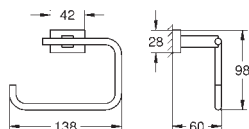

40 507 001

chrom

30,83

Essentials Cube

Držák toaletního papíru

Materiál: kov

bez krytu

skryté upevnění

GROHE StarLight chromový povrch