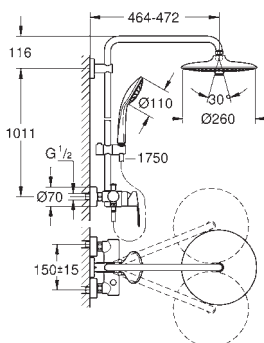

Euphoria System 260

Sprchový systém s vanovým termostatem na zeď

set obsahuje:

horizontální otočné sprchové rameno 450 mm

nástěnný termostat s aquadimmerem

umožňuje změnu mezi:

hlavová sprcha Euphoria 260 (26 455)

3 sprchové proudy:

Rain, SmartRain, Jet

s otočným kloubem

otočný úhel $\pm 15^\circ$

vanovou vpusť

samostatný přepínač ruční sprchy

ruční sprcha Euphoria 110 Massage (27 221 000)

3 sprchové proudy:

Rain, SmartRain, Massage

výškově nastavitelná s kluzákem

Silverflex sprchová hadice 1 750 mm (28 388 000)

vzdálenost mezi termostatem a horním držákem: 1016 mm

kompaktní kartuše s termostatem

GROHE SafeStop bezpečnostní zářezka při 38°C

GROHE SafeStop Plus volitelný omezovač teploty při 43°C

GROHE DreamSpray perfektní vodní paprsky

GROHE StarLight chromový povrch

GROHE SprayDimmer - snadné přepínání mezi sprchovými proudy

GROHE SpeedClean - odstranění

vodního kamene přetřením

Vnitřní WaterGuide pro delší životnost

Twistfree - zabraňuje zkroucení

sprchové hadice

vhodné pro průtokové ohřivače od 18 kW

minimální průtok 7 l/min

minimální tlak **1,0 bar**

novinka