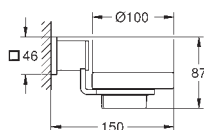

40 278 000

chrom

83,33

Allure
Držák skleničky/mýdelníku
pro pohárky nebo misky na mýdlo
bez skleničky
GROHE StarLight chromový povrch

40 256 000

40,41

Mýdlenka