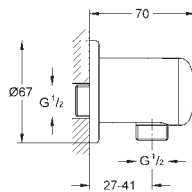

28 671 000

chrom

31,00

Relexa
Nástěnné kolínko, DN 15
vnější závit
vhodné pro ruční sprchy Relexa plus
Single (28 212)
Exquisit (28 215)
Duo (28 419)
Duo (28 261)
Trio (28 421)
Trio (28 578)
GROHE StarLight chromový povrch