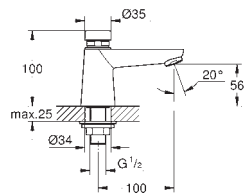

GROHE EUROECO COSMOPOLITAN T

Objedn. číslo

Barva

Cena (EUR)

36 265 000

chrom

123,00

Euroeco Cosmopolitan T

Samouzávěrný stojánkový ventil, DN 15

pro studenou nebo předem smíšenou vodu

označení modrá/červená

GROHE StarLight chromový povrch

3 nastavení času: krátký - střední - dlouhý (tovární nastavení:

krátký), cca 7, 15, 30 sec (v závislosti na tlaku)

minimální tlak **1,0 bar**