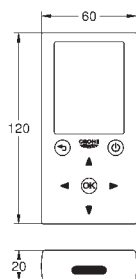

Dálkové ovládání

pro všechny GROHE infračervené baterie s jedním senzorem od datumu výroby 06/2015 a GROHE Blue Home

kontrola

návod k použití
termální desinfekce (infračervené baterie)
automatické splachovací cykly
čistící cykly (GROHE Blue Home)
filtr a CO₂ kapacita (GROHE Blue Home)

konfigurace

režim čištění zap/vyp
termální desinfekce (infračervené baterie)
rozsah detekce
doběh (infračervené baterie)
automatické splachování (infračervené baterie)
kapacita filtru (GROHE Blue Home)

servis

odeslat a uložit profil
resetovat tovární nebo uživatelské nastavení
kapacita filtru (GROHE Blue Home)
demo nastavení
chybové kódy (GROHE Blue Home)

3 x 1.5 V DC (AAA) baterie