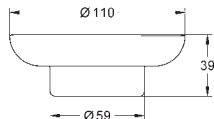

40 368 001		5,58

Essentials

Miska na mýdlo

materiál: sklo

je kompatibilní s následujícími držáky

Essentials (40 369)

Essentials Cube (40 508)

BauCosmopolitan (40 585)

Essentials Authentic (40 652)