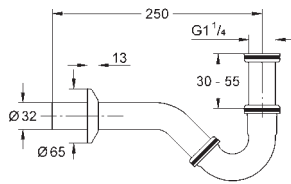

GROHE NÁHRADNÍ DÍLY A PŘÍSLUŠENSTVÍ

Objedn. číslo

Barva

Cena (EUR)

28 946 000

chrom

71,00

Protizápachová zátka DN 32
pro bidet
stěnová přípojka
nasouvací rozeta
vzdálenost stěny 250 - 265 mm
GROHE StarLight chromový povrch