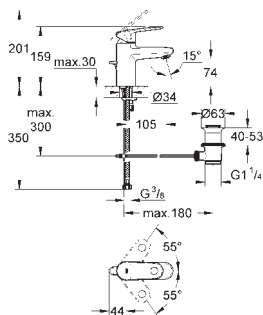

32 612 00E

chrom

203,00

Europlus
Páková umyvadlová baterie DN 15, velikost S

kovová páka
keramická kartuše s technologií
GROHE SilkMove 35 mm
variabilně nastavitelný omezovač průtoku
nastavitelné min. množství 2,5 l/min
omezovač teploty

GROHE StarLight chromový povrch
GROHE EcoJoy SpeedClean perlátor 5,7 l/min
GROHE QuickFix Plus instalační systém
s centrovací podporou
odtoková souprava DN 32
flexi přípojovací hadičky

32 612 002

chrom

203,00

dtto, bez omezení průtoku