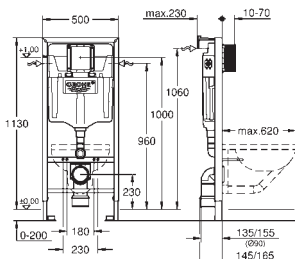

38 539 001

226,00

**Rapid SL pro závěsné WC
splachovací nádrž GD 2
stavební výška 1,13 m**

pro předstěnovou montáž nebo montáž do lehké příčky
ocelový rám, práškové lakování, samonosný
pro obložení sádrokartonem, kompletně předmontováno
pevné objektové přípojky
rychlé nastavení, uzamykatelné
upevňovací materiál
certifikováno TÜV
2 úchyty pro WC
upevnění keramiky
WC keramika s plochou menší než 205 mm vyžaduje
dodatečné příslušenství 38 779 000
rozeč šroubů 180/230 mm
odpadní koleno Ø 90 mm
hloubkově nastavitelné
redukce Ø 90/110 mm
přívodní a odpadní souprava
splachovací nádrž 6 - 9 l
nastaveno z výroby na 6 l - 3 l
pneumatický odtokový ventil nabízí 3 režimy chodu:
2-činné splachování, anebo start/stop
a nebo nepřerušitelné (poze start)
přívod vody zleva / zprava nebo zezadu
skupina armatur I - nízká hlučnost
izolováno od kondenzující vody
přípojka vody DN 15 s integrovaným rohovým ventilem
a šroubovým spojem bez použití nářadí
pro instalaci není třeba nářadí
kontrolní hřídele včetně ochrany
během fáze výstavby
pro vertikální nebo horizontální použití
doplňky pro stěnové instalace
WC s odhlučňovací sadou
revizní otvor 40 911 000 pro malá ovládací tlačítka
je nutné objednat zvlášť

39 002 000

351,00