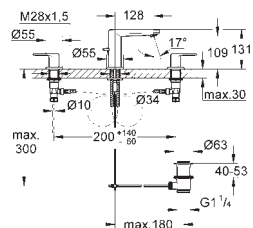

20 301 000

chrom

326,00

Europlus
Umyvadlová třítvorová baterie, DN 15 velikost S
s keramickým vrškem DN 15, 90°
GROHE StarLight chromový povrch
GROHE QuickFix
Rychloupevňovací systém se středící pomůckou
vpust s perlátorem
odtoková souprava DN 32
tlakové, flexi přípojné hadičky mezi
středním tělesem a bočními ventily
přípojná matka s otvorem 10,5 mm