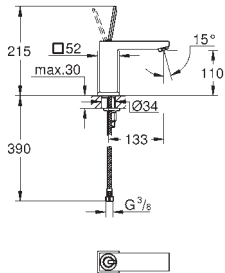

23 658 000

chrom

251,00

Eurocube Joy
Páková umyvadlová baterie DN 15,
velikost M
jednootvorová montáž
kovová páka
GROHE FeatherControl Joystick kartuše
GROHE StarLight chromový povrch
GROHE EcoJoy SpeedClean perlátor 5,7 l/min
GROHE QuickFix Plus Rychloupevňovací systém
hladké tělo
flexi přípojovací hadičky