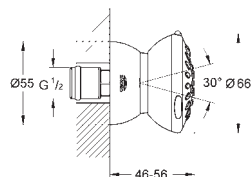

Relexa 65

Boční sprcha 2 proudy

Normal / Massage

otočný kloub

GROHE DreamSpray perfektní vodní paprsky

GROHE StarLight chromový povrch

GROHE SpeedClean - odstranění

vodního kamene přetřením

Vnitřní WaterGuide pro delší životnost

Minimální průtok 4 l/min.

minimální tlak **1,0 bar**