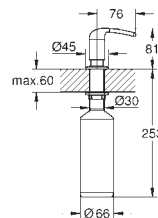

58,00
75,00

Dávkovač mýdla Contemporary
pro tekutá mýdla
náhradní zásobník 500 ml
GROHE StarLight povrch

40 553 000
40 553 DC0

chrom
supersteel

81,00
105,00

Ladylux / Zedra dávkovač mýdla
pro tekutá mýdla
náhradní zásobník 500 ml
GROHE StarLight povrch