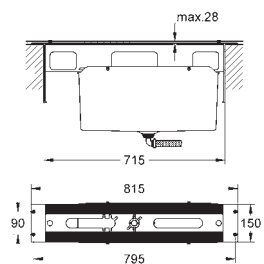

4/5-otvorová vanová baterie
základní rám pro instalaci pod obklad
set obsahuje:
základní rám
záchytný systém s integrovaným odpadem pro zatékající vodu

45 388 000

143,00

nosné profily pro základní rámy

13 280 001

chrom

107,00