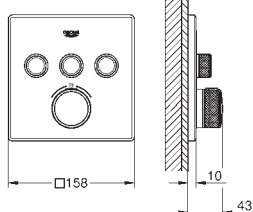

GROHE GROHTHERM SMARTCONTROL

Objedn. číslo

Barva

Cena (EUR)

TERMOSTATY

novinka

29 126 000

chrom

581,00

Grotherm SmartControl

Termostat pro podomítkovou instalaci s třemi ventily
na montážní set

GROHE Rapido SmartBox 35 600 000

kovová rozeta s **GROHE QuickFix** (krytá rozeta s těsněním, skryté připevnění), nastavitelná 6°

GROHE StarLight chromový povrch

SmartControl tlačítko ON-OFF, ovládání proudu od EcoJoy do plného proudu Full Flow

vyměnitelné symboly

kompaktní kartuše s termostatem

GROHE SafeStop bezpečnostní zarážka při 38°C

GROHE SafeStop Plus volitelný omezovač teploty při 43°C

integrován zpětné klapky

a sítka na nečistoty

výstupy mohou být spuštěny současně

bez vestavbového tělesa

průtok:

výstup A = 23 l/min

výstup B = 27 l/min

výstup C = 23 l/min

novinka

29 127 000

chrom

355,00