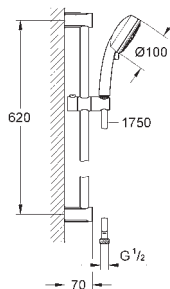

27 579 002

chrom

70,00

**New Tempesta Cosmopolitan 100
Sprchový set s tyčí, 3 proudy**

set obsahuje:

ruční sprcha (27 574)
sprchová tyč 600 mm (27 521)
sprchová hadice Relexaflex
1750 mm DN 15 x DN 15 (28 154)
GROHE EcoJoy 9,5 l/min omezovač průtoku
GROHE DreamSpray perfektní vodní paprsky
GROHE StarLight chromový povrch
GROHE SpeedClean - odstranění
vodního kamene přetřením
Vnitřní WaterGuide pro delší životnost
vhodné pro průtokové ohřivače vody
minimální tlak **1,0 bar**

27 786 002

chrom

70,00

ditto, with non-restricted flow