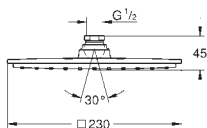

Rainshower Allure 230
Hlavová sprcha s jedním proudem

Rain
230 x 230 mm
kovový
kloub s úhlem otočení ± 15°
přípojný závit DN 15
GROHE EcoJoy 9,5 l/min omezovač průtoku
GROHE DreamSpray perfektní vodní paprsky
GROHE StarLight chromový povrch
GROHE SpeedClean - odstranění
vodního kamene přetřením
vhodné pro průtokové ohřivače vody
minimální tlak **1,0 bar**

27 479 000

chrom

496,00

dtto, bez omezení průtoku

28 778 000

chrom

668,00