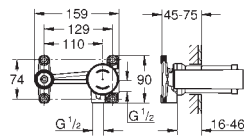

23 571 000

241,00

Páková baterie DN 15, univerzální podomítkové těleso
pro dvouotvorové umyvadlové baterie
k vestavbě do stěny
bez montážních dílů
keramická kartuše s technologií
GROHE SilkMove 35 mm
variabilně nastavitelný omezovač průtoku
s omezovačem teploty
výpusť může být vpravo i vlevo
mosaz DR nekorodující
montážní šablona