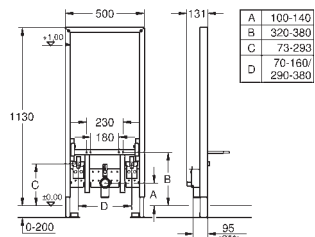

38 553 001

256,00

Rapid SL pro bidet stavební výška 1,13 m

ocelový rám, práškové lakování, samonosný
pro předstěnovou montáž nebo montáž do lehké příčky
kompletně předmontováno
výškově nastavitelné objektové přípojky a
připojení pro armatury
rychlé nastavení, uzamykatelné
upevňovací materiál
certifikováno TÜV
nosné úchyty pro bidet
HT-odpadní koleno DN 15
těsnění Ø 32 mm
2 odhlučňené přípojky pro armatury
DN 15
upevňovací materiál pro bidet
bez příslušenství pro předstěnovou montáž