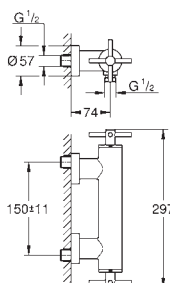

26 003 003

chrom

498,00

26 003 DC3

supersteel

648,00

26 003 AL3

kartáčovaný Hard

697,00

Graphite

Atrio
Sprchová baterie, DN 15

montáž na stěnu
s keramickým vrškem DN 15, 90°
GROHE StarLight chromový povrch
výstup sprchy DN 15
integrováné zpětné klapky ve výstupu
sprchy DN 15
skryté S-připojky
zajištěno proti zpětnému toku
bez sprchové soupravy
s křížovými kohoutky
Dva různé sety krytek. Jeden set s označením „H“ a „C“, druhý bez označení
Dostupné od června 2018

novinka