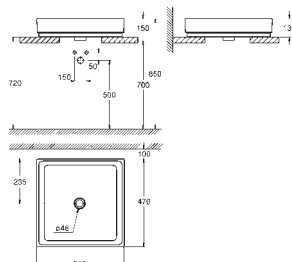

39 481 00H

alpská bílá

149,99

Cube Ceramic
Umyvadlo na desku 50 cm
Bez přepadu
500 x 470 mm
včetně montážní sady
výběrová keramika
PureGuard zářivě bílá keramika s antibakteriálními
ionty zabraňujícími růstu bakterií

novinka