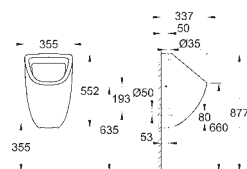

39 438 000

alpská bílá

129,99

Bau Ceramic
Pisoár
s přívodem zezadu
objem spláchnutí 1l
glazovaná hladká keramika
16 ks na paletě

novinka

39 439 000

alpská bílá

129,99

Bau Ceramic
Pisoár
s přívodem shora
objem spláchnutí 1l
glazovaná hladká keramika
16 ks na paletě

novinka