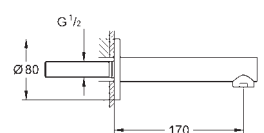

Concetto
Vanová vpusť
montáž na stěnu
GROHE StarLight chromový povrch
perlátor
vnější závit DN 15
minimální tlak 1,0 bar