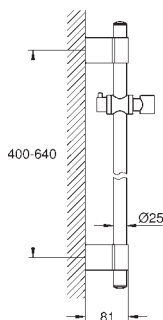

28 797 001

chrom

120,00

28 797 BE1

sterling / brilliant nickel

165,00

Rainshower

Sprchová tyč, 600 mm

s nástěnnými kovovými držáky

pohyblivý držák s kloubem

nastavitelná vzdálenost **GROHE QuickFix**

vhodná k ručním sprchám Relexa

Trio (28 793)

proud Champagne (28 794)

Massage (28 795)

Five (28 796)

vhodné pro ruční sprchy Rainshower

130 mm Classic (28 764)

160 mm Classic (28 765)

130 mm Cosmopolitan (28 755)

160 mm Cosmopolitan (28 756)

GROHE StarLight chromový povrch