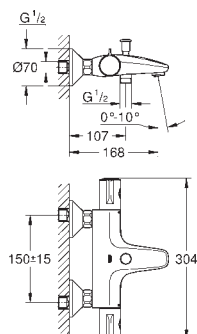

GROHE GROHTHERM 800

Objedn. číslo

Barva

Cena (EUR)

34 576 000

chrom

259,00

Grotherm 800

Termostatická vanová baterie, DN 15

montáž na stěnu

GROHE StarLight chromový povrch

kompaktní kartuše s termoprvkem

GROHE SafeStop bezpečnostní zářezka při 38°C

GROHE SafeStop Plus volitelný omezovač teploty při 43°C

integrováný uzávěr smíšené vody

automatické přepínání: vana/sprcha

ovládání průtoku s úsporným

tlačítkem a individuálně nastavi-

teľnou úspornou zářezkou

keramický vršek DN 15, 180°

výstup sprchy dole DN 15

nastavitelný perlátor

integrované zpětné klapky

sítka na nečistoty

zajištěno proti zpětnému toku

S-připojky

kovová rozeta

minimální tlak **1,0 bar**

GROHE EcoJoy technologie pro nízkou

spotřebu vody a perfektní průtok

34 565 001

chrom

232,00