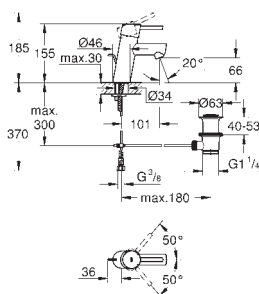

32 204 10E

chrom

142,00

Concetto
Páková umyvadlová baterie DN 15, velikost S
jednootvorová montáž
kovová páka
keramická kartuše 28 mm s
GROHE SilkMove
omezovač teploty
GROHE StarLight chromový povrch
GROHE EcoJoy SpeedClean perlátor 5,7 l/min
GROHE QuickFix
Rychloupevňovací systém se středící pomůckou
odtoková souprava DN 32
flexi přípojovací hadičky
skupina armatur I, přezkoušeno dle DIN 4109

32 204 001

chrom

142,00

ditto, with non-restricted flow