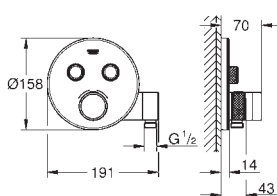

Grotherm SmartControl
Termostat s podomítkovou instalací s dvěma ventily a integrovaným držákem na sprchu
na montážní set
GROHE Rapido SmartBox 35 600 000
kovová rozeta s **GROHE QuickFix** (krytá rozeta s těsněním, skryté připevnění), nastavitelná 6°
GROHE StarLight chromový povrch
SmartControl tlačítko ON-OFF, ovládání proudu od EcoJoy do plného proudu Full Flow
vyměnitelné symboly
kompaktní kartuše s termostrovým prvkem
GROHE SafeStop bezpečnostní zádržka při 38°C
GROHE SafeStop Plus volitelný omezovač teploty při 43°C
integrované zpětné klapky
a sítko na nečistoty
výstupy mohou být spuštěny současně
integrovaná sprchová přípojka DN 15
bez vestavbového tělesa
objem průtoku:
výstup B = 24 l/min
ruční sprcha = 12 l/min