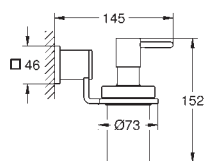

GROHE ALLURE

Objedn. číslo

Barva

Cena (EUR)

40 363 000

chrom

182,50

Allure
Dávkovač tekutého mýdla
nástěnný model
kompletní s držákem i zásobníkem
GROHE StarLight chromový povrch