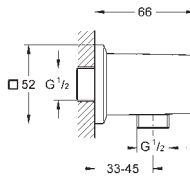

27 707 000

chrom

52,00

Allure Brilliant
Nástěnné kolínko, DN 15
vnější závit
zajištěno proti zpětnému toku
kovový
GROHE StarLight chromový povrch