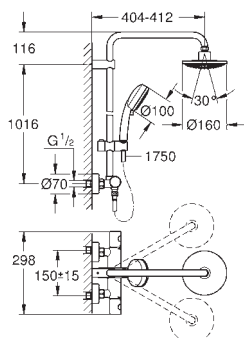

GROHE NEW TEMPESTA SYSTEM

Objedn. číslo

Barva

Cena (EUR)

27 922 000

chrom

498,00

New Tempesta Cosmopolitan 160

Sprchový systém s termostatem na zeď

set obsahuje:

horizontální otočné sprchové rameno 390 mm

nástěnný termostat s aquadimmerem

umožňuje změnu mezi:

hlavová sprcha 1 proud (28 232 000)

Rain

s otočným kloubem

otočný úhel $\pm 15^\circ$

ruční sprcha New Tempesta Cosmopolitan 100 (27 571 001)

2 sprchové proudy

Rain, Jet

výškově nastavitelná s kluzákem

Silverflex sprchová hadice 1 750 mm (28 388 000)

kompaktní kartuše s termostavkem

GROHE SafeStop bezpečnostní zářezka při 38°C

GROHE SafeStop Plus volitelný omezovač teploty při 43°C

GROHE DreamSpray perfektní vodní paprsky

GROHE StarLight chromový povrch

GROHE SpeedClean - odstranění

vodního kamene přetřením

Vnitřní WaterGuide pro delší životnost

Twistfree - zabraňuje zkroucení

sprchové hadice

vhodné pro průtokové ohřivače od 18 kW

minimální průtok 7 l/min

volitelné příslušenství: GROHE EasyReach přihrádka (26 362)

SPRCHY /
SPRCHOVÉ
SYSTEMY

novinka

26 223 001

chrom

652,00