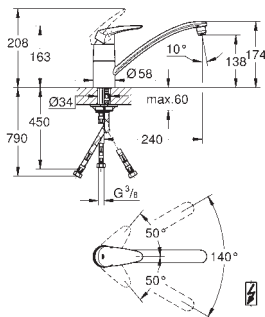

33 771 001

chrom

303,00

Eurodisc
Páková dřezová baterie, DN 15
nízká výpusť
pro průtokové ohřivače
jednootvorová montáž
GROHE StarLight povrch
keramická kartuše 46 mm s technologií
GROHE SilkMove
integrované zařízení k udržení
konstantního průtoku
otočná výtoková trubice
s dorazem a regulací průtoku
otočný úhel 140 °
flexi přípojovací hadičky
rychlomontážní systém