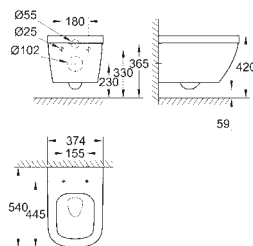

39 328 000

alpská bílá

169,99

Euro Ceramic
Závěsné WC

pro podomítkové nádrže
zadní odpad
GROHE Triple Vortex technologie trojitého splachování
hluboké splachování
záchodová mísa bez okrajového splachovacího kruhu (rimless)
objem spláchnutí 5/3 l
včetně montážní sady
glazovaná hladká keramika
spodní skrytá instalace
volitelné: **PureGuard** zářivě bílá keramika s antibakteriálními ionty zabraňujícími růstu bakterií (00H)
16 ks na paletě

novinka