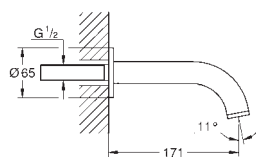

13 139 003
13 139 DC3
13 139 AL3

chrom
supersteel
kartáčovaný Hard
Graphite

249,00
324,00
349,00

Atrio

Vanová vpust'

montáž na stěnu

GROHE StarLight chromový povrch

perlátor

rozpětí 171 mm

minimální tlak 1,0 bar

Dostupné od června 2018