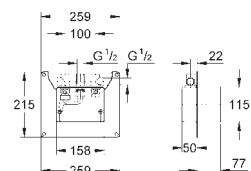

36 122 000

232,00

Contromix Surf
Podomítková vestavbová soustava
(pro 36 121/36 123)
bez montážních dílů
obal k vestavbě do stěny se samolepící
vrstvou k izolaci ve vlhkých prostorech
instalační přípojka shora nebo ze strany
stop ventil se splachovacím obloukem