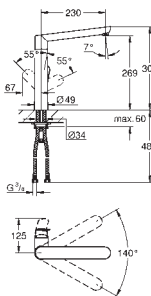

32 175 000
32 175 DC0

chrom
supersteel

709,00
921,00

K7
Páková dřezová baterie, DN 15
jednotvorová montáž
GROHE StarLight povrch
keramická kartuše s technologií
GROHE SilkMove 35 mm
perlátor **SpeedClean** -
odstranění vodního kamene přetřením
variabilně nastavitelný omezovač průtoku
otočná litá výpusť
otočný úhel 140 °
kovová páka
flexi připojovací hadičky
rychlomontážní systém