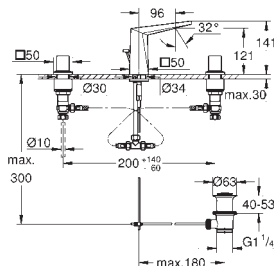

GROHE
ALLURE BRILLIANT

Objedn. číslo

Barva

Cena (EUR)

20 342 000

chrom

722,00

Allure Brilliant
Umyvadlová třítorvová baterie, DN 15
velikost S

s keramickým vrškem DN 15, 90°
GROHE StarLight chromový povrch
GROHE EcoJoy omezovač průtoku 5.0 l/min.
nízká vpust s integrovaným perlátorem
odtoková souprava DN 32
tlakové, flexi přípojné hadičky mezi
středním tělesem a bočními ventily
minimální tlak **1,0 bar**