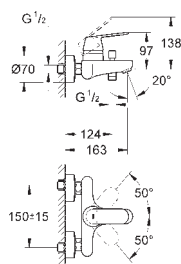

Eurosmart Cosmopolitan
Páková vanová baterie, DN 15
montáž na stěnu
kovová páka
keramická kartuše 46 mm s technologií
GROHE SilkMove
GROHE StarLight chromový povrch
variabilně nastavitelný omezovač průtoku
nastavitelné min. množství 2,5 l/min
automatické přepínání: vana/sprcha
perlátor
integrovaná zpětná klapka ve výstupu
sprchy DN 15
S-přípojky
zajištěno proti zpětnému toku
omezovač teploty na objednávku (46 308)
skupina armatur I, přezkoušeno dle DIN 4109

32 832 000

chrom

157,00