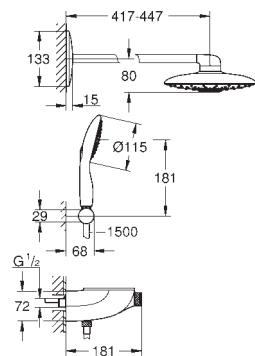

26 443 000

chrom

1 520,00

Rainshower System SmartControl 360 DUO Kombinovaný sprchový systém s termostatem, nástěnný/podomítkový

set obsahuje:

nástěnný/podomítkový SmartControl termostat
umožňuje změnu mezi:
hlavová sprcha Rainshower 360 DUO s horizontálním 450 mm sprchovým
ramenem, chromová spodní část sprchy
GROHE PureRain/GROHE Rain O² proud* a TrioMassage
ruční sprcha Power&Soul 115 (27 671 LS0)
nástěnný držák ruční sprchy (27 055 000)
Sprchová hadice Silverflex 1 500 mm (28 364)
minimální průtok 10 l/min.

GROHE DreamSpray perfektní vodní paprsky

GROHE StarLight chromový povrch

GROHE CoolTouch ochrana proti opaření

kompaktní kartuše s termostatem

GROHE EcoJoy technologie pro nízkou

spotřebu vody a perfektní průtok

GROHE SafeStop bezpečnostní zářezka při 38°C

GROHE SafeStop Plus volitelný omezovač teploty při 43°C

SmartControl tlačítko ON-OFF, ovládání proudu

od EcoJoy do plného proudu Full Flow

GROHE EasyReach sprchová polička

GROHE SpeedClean - odstranění

vodního kamene přetřením

Vnitřní WaterGuide pro delší životnost

Twistfree - zabráňuje zkroucení

sprchové hadice

vyžaduje vestavbový set 26 264 001 a podomítkové

těleso 26 449 000 – musí být objednáno samostatně

* musí být rozhodnuto při první instalaci; výchozí nastavení z výroby: GROHE PureRain