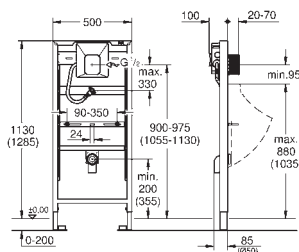

GROHE RAPID SL PRO PISOÁR

Objedn. číslo

Barva

Cena (EUR)

38 786 001

264,00

Rapid SL pro pisoáry

včetně tělesa GROHE Rapido U pro manuální ovládání nebo pro elektroniku Tectron 6 V or 230 V

výška 1,13 m a 1,30 m

pro předstěnovou montáž nebo montáž do lehké příčky ocelový rám, práškové lakování, samonosný pro obložení sádrokartonem, kompletně předmontováno výškově nastavitelné objektové přípojky rychlé nastavení, uzamykatelné upevňovací materiál certifikováno TÜV

HT-odpadní koleno DN 15

závitový úchyt M8, s upevněním keramiky napouštěcí přípojka a napouštěcí souprava

předuzávěry

průtokový tlak min. 0,5 bar

provozní tlak max. 10 barů

posilovač průplachu

jednotka přezkoušená z výroby

vodní přípojky DN 15 vnější závit

box pro připojení k síti na 230 V

vestavbový box s těsněním

zakrácitelná revizní šablona se stavební

ochranou pro montážní sety o rozměrech

116 x 144 mm .K dodání od května 2009.

bez příslušenství pro předstěnovou montáž

38 803 001

330,00