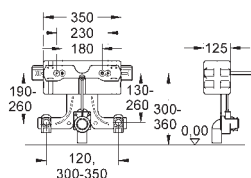

Uniset pro bidet

odhlučňný EPS-modul pro obezdění, s
uzavřeným povrchem
kolejnicový adaptér pro upevnění modulu
pro jednotlivou nebo řadovou montáž
nástěnná kolejnice s upevňovacím
materiálem pro jednotlivou montáž
nosné úchyty pro bidet
výškově nastavitelné přípojky pro armatury
a odpad
HT-odpadní koleno DN 15
těsnění Ø 32 mm
2 přípojky pro armatury, variabilní
upevňovací materiál pro bidet
bez nosných opěrek, k dodání od května 2009

37 304 000

38,00