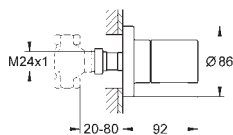

GROHE GROHTHERM 3000 COSMOPOLITAN

Objedn. číslo

Barva

Cena (EUR)

19 470 000

chrom

69,00

Grotherm 3000 Cosmopolitan Vrchní díl podomítkového ventilu

na montážní set

35 028 000

GROHE StarLight chromový povrch

pro podomítkové ventily, DN 15,

DN 20, DN 25

viz. Podomítková tělesa

nastavitelná hloubka zabudování

20 - 80 mm

kovová rozeta s utěsněním ke stěně

ovládací kohout na závit

35 028 000

138,00

Rapido C

těleso pro ovladač průtoku

pro instalaci sprch.kombinací řady Grotherm

vestavitelný box s odnímatelným ochranným krytem

vodotěsná základní membrána pro těsnění na zed'

pro instalaci do sádkkartonu

body uchycení pro montáž před a za zed'

tělo z DR mosazi

předmontovaná keramická hlava DN 20

Připojovací závit přívodů DN 15 vněj

průtok:

55 l/min. při 3 bar

Montážní hloubka 70 - 95 mm

minimální tlak **1,0 bar**