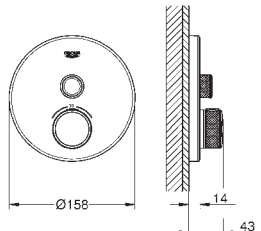

Grotherm SmartControl

Termostat pro podomítkovou instalaci s jedním ventilem
na montážní set

GROHE Rapido SmartBox 35 600 000

kovová rozeta s **GROHE QuickFix** (krytá rozeta s těsněním, skryté připevnění), nastavitelná 6°

GROHE StarLight povrch

vyměnitelné symboly

kompaktní kartuše s termoprvkem

GROHE SafeStop bezpečnostní zarážka při 38°C

GROHE SafeStop Plus volitelný omezovač teploty při 43°C

integrované zpětné klapky

a sítka na nečistoty

krytka v provedení měsíční bílá

bez vestavbového tělesa

průtok:

výstup A (k externímu vypínači) = 34 l/min

výstup B/C = 29 l/min

novinka

29 151 LS0

měsíční bílá

680,00