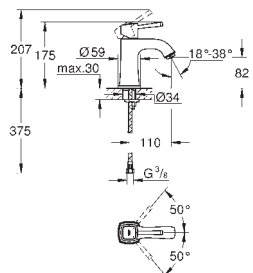

23 310 000
23 310 IGO
23 310 DAO

chrom
chrom / zlatá
Warm Sunset

369,00
479,00
515,00

Grandera
Páková umyvadlová baterie DN 15,
velikost M

jednotvorová montáž

keramická kartuše 28 mm s

GROHE SilkMove

omezovač teploty

GROHE StarLight chromový povrch

GROHE EcoJoy technologie pro nízkou

spotřebu vody a perfektní průtok

GROHE QuickFix rychlomontážní systém

GROHE AquaGuide nastavitelný perlátor 5.7 l/min

hladké tělo

flexi připojovací hadičky

minimální tlak **1,0 bar**