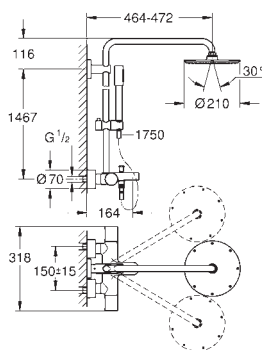

Rainshower System 210

Sprchový systém s vanovým termostatem na zeď

set obsahuje:

- horizontální otočné sprchové rameno 450 mm
- nástěnný termostat s aquadimmerem
- umožňuje změnu mezi:
  - hlavová sprcha Rainshower Cosmopolitan 210 (28 373 000)
  - s otočným kloubem, otočný úhel $\pm 15^\circ$
- vanovou vpusť
- samostatný přepínač ruční sprchy Sena (28 341 000)
- možnost výškového nastavení pomocí kluzného prvku (12 140 000)
- kovová sprchová hadice 1750 mm (27 178 000)
- **GROHE EcoJoy** 9,5 l/min omezovač průtoku
- kompaktní kartuše s termostatem
- **GROHE SafeStop** bezpečnostní záračka při 38°C
- **GROHE SafeStop Plus** volitelný omezovač teploty při 43°C
- **GROHE CoolTouch** - technologie pro stále chladný povrch
- **GROHE DreamSpray** perfektní vodní paprsky
- **GROHE StarLight** chromový povrch
- **GROHE SpeedClean** - odstranění vodního kamene přetřením
- **Vnitřní WaterGuide** pro delší životnost
- **vhodné pro průtokové ohřivače od 18 kW**
- minimální průtok 7 l/min
- minimální tlak **1,0 bar**