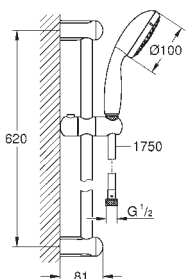

27 644 001

chrom

64,00

New Tempesta 100 Sprchový set s tyčí, 3 proudy

set obsahuje:

ruční sprchu (28 419)

sprchová tyč 600 mm (27 523)

sprchová hadice Relexaflex

1750 mm DN 15 x DN 15 (28 154)

GROHE EcoJoy 9,5 l/min omezovač průtoku

GROHE DreamSpray perfektní vodní paprsky

GROHE StarLight chromový povrch

GROHE SpeedClean - odstranění

vodního kamene přetřením

Vnitřní WaterGuide pro delší životnost

ShockProof silikonový kroužek proti poškození

způsobeném spadnutím sprchy

vhodné pro průtokové ohřívače vody

minimální tlak **1,0 bar**

27 794 001

chrom

64,00

dtto, bez omezení průtoku