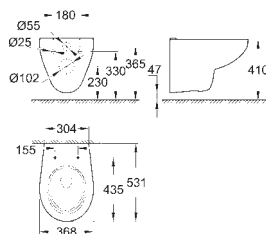

39 427 000

alpská bílá

67,99

Bau Ceramic
Závěsné WC
pro podomítkové nádrže
hluboké splachování
záchodová mísa bez okrajového splachovacího kruhu (rimless)
zadní odpad
objem spláchnutí 6/3 l
glazovaná hladká keramika
16 ks na paletě

novinka