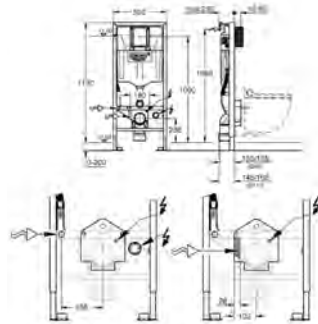

Rapid SL pro GROHE Sensia sprchová WC

splachovací nádržka GD 2 s přípojkami pro GROHE Sensia
sprchové toalety (Sensia IGS/Sensia Arena)

stavební výška 1,13 m

pro předstěnovou montáž nebo montáž do lehké příčky
ocelový rám, práškové lakování, samonosný
pro obložení sádkartonelem, kompletně předmontováno
pevné objektové přípojky
rychlé nastavení, uzamykatelné, upevňovací materiál
certifikováno TÜV

2 úchyty pro WC, upevnění keramiky

rozeč šroubů 180/230 mm

PP odpadní koleno Ø 90 mm

hloubkově nastavitelné

redukce Ø 90/110 mm

přívodní a odpadní souprava

splachovací nádrž 6 - 9 l

nastaveno z výroby na 6 l - 3 l

pneumatický odtokový ventil nabízí 3 režimy chodu:

2-činné splachování, anebo start/stop

a nebo nepřerušitelné (poze start)

přívod vody zezadu

skupina armatur I - nízká hlučnost

izolováno od kondenzující vody

přípojka vody DN 15 s integrovaným rohovým ventilem

a šroubovým spojem bez použití nářadí

pro instalaci není třeba nářadí

kontrolní hřídele včetně ochrany

během fáze výstavby

pro vertikální nebo horizontální použití

2 úhelníky pro stěnu s upevňovacím materiálem

univerzální vodovodní přípojka pro sprchové toalety

Sensia Arena a Sensia IGS

zásuvka připojení k elektrické síti

polohování elektrického připojení

revizní otvor 40 911 000 pro malá ovládací tlačítka

je nutné objednat zvlášť