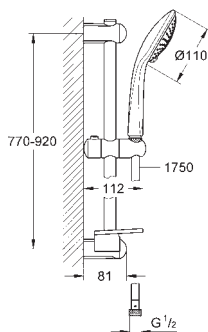

27 227 001

chrom

119,00

**Euphoria 110 Champagne
Sprchový set s tyčí, 3 proudy**

set obsahuje:

ruční sprcha Champagne (27 222)
sprchová tyč 900 mm (27 500 000)
Silverflex sprchová hadice 1 750 mm (28 388 000)

GROHE EasyReach polička (27 596)
GROHE DreamSpray perfektní vodní paprsky
GROHE SprayDimmer - snadné přepínání mezi sprchovými proudy
GROHE StarLight chromový povrch
GROHE QuickFix (horní držák nastavitelný
pro přizpůsobení existujících otvorů)
GROHE SpeedClean - odstranění

vodního kamene přetřením
Vnitřní WaterGuide pro delší životnost
Twistfree - zabráňuje zkroucení
sprchové hadice
vhodné pro průtokové ohřivače vody
minimální tlak **1,0 bar**