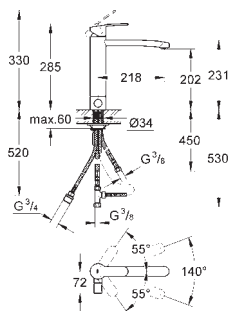

GROHE EUROSTYLE COSMOPOLITAN

Objedn. číslo

Barva

Cena (EUR)

31 153 002

chrom

323,00

Eurostyle Cosmopolitan
Páková dřezová baterie, DN 15
integrovaný předzávěr
středová výpusť
jednootvorová montáž
GROHE StarLight povrch
keramická kartuše s technologií
GROHE SilkMove 35 mm
perlátor
variabilně nastavitelný omezovač průtoku
otočná výpusť
otočný úhel 140°
rychlomontážní systém
flexi přípojovací hadičky