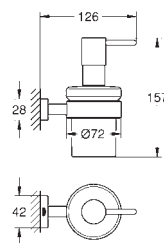

40 756 001

chrom

43,33

Essentials Cube
Dávkovač tekutého mýdla s držákem

materiál: sklo / kov
set obsahuje:
držák (40 508 001)
dávkovač (40 394 001)
skryté upevnění

GROHE StarLight chromový povrch