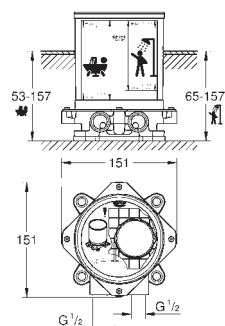

45 984 001

476,00

Vestavbová souprava DN 15

pro volně stojící vanové baterie a výpusti a sprchové baterie
bez montážních dílů
instalační deska s nastavením 360° horizontálně a 3° vertikálně
instalační hloubka 53-157 mm pro vanové baterie/výpusti,
kompenzační hloubka 104 mm
instalační hloubka 65-157 mm pro vanové baterie/výpusti,
kompenzační hloubka 92 mm
dvě připojení DN 15 s vnitřním závitem
(přívod teplé/studené vody)
vyplachovací přípojka
těsnění
upevňovací materiál