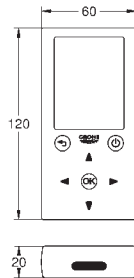

GROHE EUROECO COSMOPOLITAN E

Objedn. číslo

Barva

Cena (EUR)

36 407 001

291,00

Dálkové ovládání

pro všechny GROHE infračervené baterie s jedním senzorem od datumu výroby 06/2015 a GROHE Blue Home

kontrola

návod k použití

termální desinfekce (infračervené baterie)

automatické splachovací cykly

čistící cykly (GROHE Blue Home)

filtr a CO₂ kapacita (GROHE Blue Home)

konfigurace

režim čištění zap/vyp

termální desinfekce (infračervené baterie)

rozsah detekce

doběh (infračervené baterie)

automatické splachování (infračervené baterie)

kapacita filtru (GROHE Blue Home)

servis

odeslat a uložit profil

resetovat tovární nebo uživatelské nastavení

kapacita filtru (GROHE Blue Home)

demo nastavení

chybové kódy (GROHE Blue Home)

3 x 1.5 V DC (AAA) baterie

36 340 000

58,00