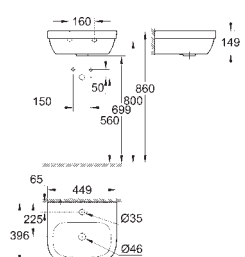

novinka

39 423 000

alpská bílá

66,49

Univerzální
Vestavné umyvadlo 55 cm
vestavné
s přepadem
560 x 420 mm
glazovaná hladká keramika
18 ks na paletě

novinka

39 324 000

alpská bílá