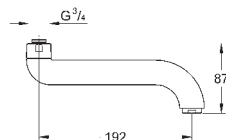

42 132 000

chrom

375,00

Výtoková trubice pro Europlus E thermostat
192 mm