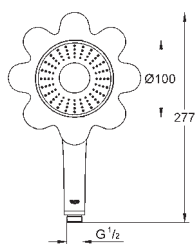

26 115 DU0

RSH purpurová

84,00

26 115 DP0

RSH růžová

84,00

26 115 YF0

RSH žlutá

84,00

26 115 TY0

RSH modrá

84,00

Rainshower Icon 100

Ruční sprcha

Rain

Ø 100 mm

s bílým květinovým lemem (silikon)

adaptér pro kombinaci ručních sprch a sprchových souprav

GROHE EcoJoy 9,5 l/min omezovač průtoku

GROHE DreamSpray perfektní vodní paprsky

GROHE StarLight chromový povrch

GROHE SpeedClean - odstranění

vodního kamene přetřením

Vnitřní WaterGuide pro delší životnost

vhodné pro průtokové ohřivače vody

minimální tlak **1,0 bar**

26 115 YR0

RSH oranžová

84,00

26 115 DG0

RSH červená

84,00

dtto. se žlutým květinovým lemem