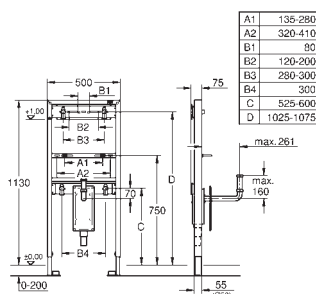

GROHE RAPID SL PRO UMYVADLO/BIDET

Objedn. číslo

Barva

Cena (EUR)

38 625 001

267,00

Rapid SL pro umyvadlo

pro jednootvorovou nebo nástěnnou baterii
stavební výška 1,13 m

s podomítkovou zápachovou zátkou, DN 20
Ø 50 mm

pro předstěnovou montáž nebo montáž do lehké příčky

ocelový rám, práškové lakování, samonosný

pro obložení sádrokartonem, kompletně předmontováno

pevné objektové přípojky

jednotlivá nebo řadová montáž

rychlé nastavení, uzamykatelné

upevňovací materiál

certifikováno TÜV

závitové úchyty pro umyvadlo M 10, s

upevněním pro keramiku

rozteč šroubů variabilní

2 odhlučňené přípojky pro armatury

DN 15

podomítková zápachová zátka

pro podomítkovou montáž

s nerezovou krytkou

s nastavitelným odpadním obloukem

pochromovaná

výškově nastavitelný

bez příslušenství pro předstěnovou montáž

novinka

38 748 002

chrom

506,00