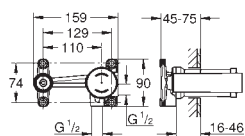

Páková baterie DN 15, univerzální podomítkové těleso

pro dvouotvorové umyvadlové baterie
k vestavbě do stěny
bez montážních dílů
keramická kartuše s technologií
GROHE SilkMove 35 mm
variabilně nastavitelný omezovač průtoku
s omezovačem teploty
výpusť může být vpravo i vlevo
mosaz DR nekorodující
montážní šablona

32 839 000

chrom

103,00