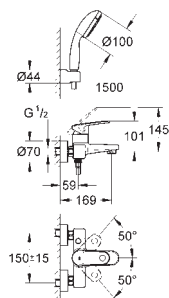

33 547 002

chrom

317,00

Europlus
Páková vanová baterie, DN 15
kovová páka
keramická kartuše 46 mm s technologií
GROHE SilkMove
omezovač teploty
GROHE StarLight chromový povrch
variabilně nastavitelný omezovač průtoku
nastavitelné min. množství 2,5 l/min
automatické přepínání: vana/sprcha
perlátor **SpeedClean** -
odstranění vodního kamene přetřením
integrovaná zpětná klapka ve výstupu
sprchy DN 15
S-připojky
zajištěno proti zpětnému toku
se sprchovou soupravou
ruční sprcha Euphoria 110 Champagne (27 222 000)
nástěnný sprchový držák (28 622)
sprchová hadice Relexaflex
1500 mm DN 15 x DN 15 (28 151)
průkaz způsobilosti