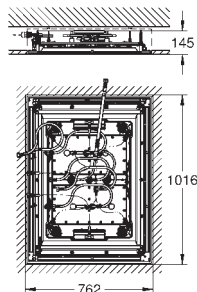

GROHE F-DIGITAL DELUXE

Objedn. číslo

Barva

Cena (EUR)

26 373 001

chrom

22 900,00

Rainshower F-Series 40" AquaSymphony Stropní sprcha 6+ proudů s osvětlením

1016 mm x 762 mm x 145 mm

kovový

minimální průtok 25 l/min

Minimální průtočný tlak 3,0 bar

1 x AquaCurtain

1 x Pure XL proud

1 x 2 studená mlha - proud

2 x GROHE PureRain proud 400 x 190 mm

1 x 2 XL vodopád

1 x 4 Bokoma Spray s úhlem seřízení 20° a kombinací

plnospektrální LED: měkké světlo s měnícími se barvami duhy

samostatně nastavitelné: trvalé osvětlení s výběrem barvy

napájení pro světla 12 V DC

znak CE

GROHE SpeedClean - odstranění

vodního kamene přetřením

GROHE DreamSpray perfektní vodní paprsky

GROHE StarLight povrch

Je potřeba montážní set (26 376 001), F-digital Deluxe základní jednotka (26 374 000), Bluetooth jednotka (36 371 000) a kombinace kabelů

Stropní konstrukce musí být staticky vhodná pro váhu produktu (> 70 kg). Stropní sprcha musí mít 8 vývodů + 1 vývod pro ruční sprchu a výkon odpadu musí být dostatečný (> 100 l/min). Pro detailní plánování si pečlivě prostudujte instalační návod.

doporučení: konfigurace s Grotherm F nebo Grotherm SmartControl

26 376 001

chrom

2 180,00

Rainshower F-Series 40"

Vestavbová souprava

pro použití s Rainshower F-Series 40" AquaSymphony stropní sprchou

1000 mm x 745 mm x 152 mm

min. instalační hloubka 167 mm

vodní cesty: mosaz

DN 15 připojení