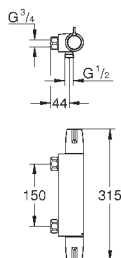

Grotherm Special
Termostatická sprchová baterie, DN 15

montáž na stěnu
kovové ergonomické rukojeti
s keramickým vrškem DN 15, 90°
kompaktní kartuše s termostatem
ovládání teploty s nastavitelným dorazem
35°C - 43°C
snadná termální dezinfekce pomocí speciálního
klíče 47 994 000, nutné dokoupit zvlášť
integrovaný uzávěr smíšené vody
výstup sprchy dole DN 15 s integrovanou
zpětnou klapkou
ovladač teploty s bezpečnostní zarážkou z kovu
síťka na nečistoty
bez S-přípojek a krytek
GROHE Quickfix pro rychlou výměnu zpětných ventilů v připojeních
GROHE CoolTouch technologie zabraňující opaření
GROHE StarLight chromový povrch
GROHE SafetyPlus