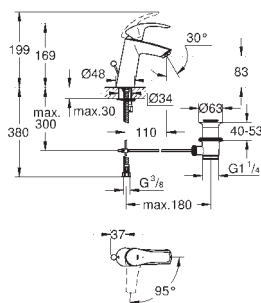

23 393 10E

chrom

111,00

Eurosmart

Páková umyvadlová baterie DN 15,
velikost M

jednotvorová montáž

kovová páka

GROHE SilkMove ES 28 mm keramická
kartuše s úspornou funkcí studeného startu
s omezovačem teploty

GROHE StarLight chromový povrch

GROHE EcoJoy perlátor 5,7 l/min

GROHE QuickFix rychlomontážní systém
odtoková souprava DN 32
flexi připojovací hadičky

23 394 10E

chrom

105,00

dtto, s GROHE SilkMove ES

23 395 10E

chrom

105,00

dtto, s GROHE SilkMove ES