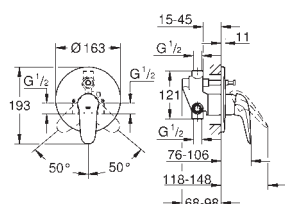

Eurostyle

Páková vanová baterie, DN 15

k vestavbě do stěny

keramická kartuše 46 mm s technologií

GROHE SilkMove

GROHE StarLight chromový povrch

GROHE QuickFix skryté upevnění

set obsahuje:

montážní set

(19 506 003)

s podomítkovým tělesem

variabilně nastavitelný omezovač průtoku

automatické přepínání: vana/sprcha

kovová páka

omezovač teploty na objednávku (46 308)

kovové nástěnné rozety