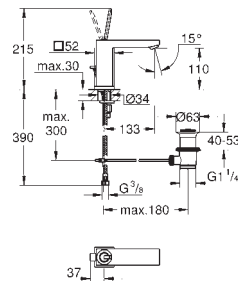

23 657 000

chrom

256,00

Eurocube Joy
Páková umyvadlová baterie DN 15,
velikost M
jednootvorová montáž
kovová páka
GROHE FeatherControl Joystick kartuše
GROHE StarLight chromový povrch
GROHE EcoJoy SpeedClean perlátor 5,7 l/min
GROHE QuickFix Plus Rychloupevňovací systém
odtoková souprava DN 32
flexi přípojovací hadičky