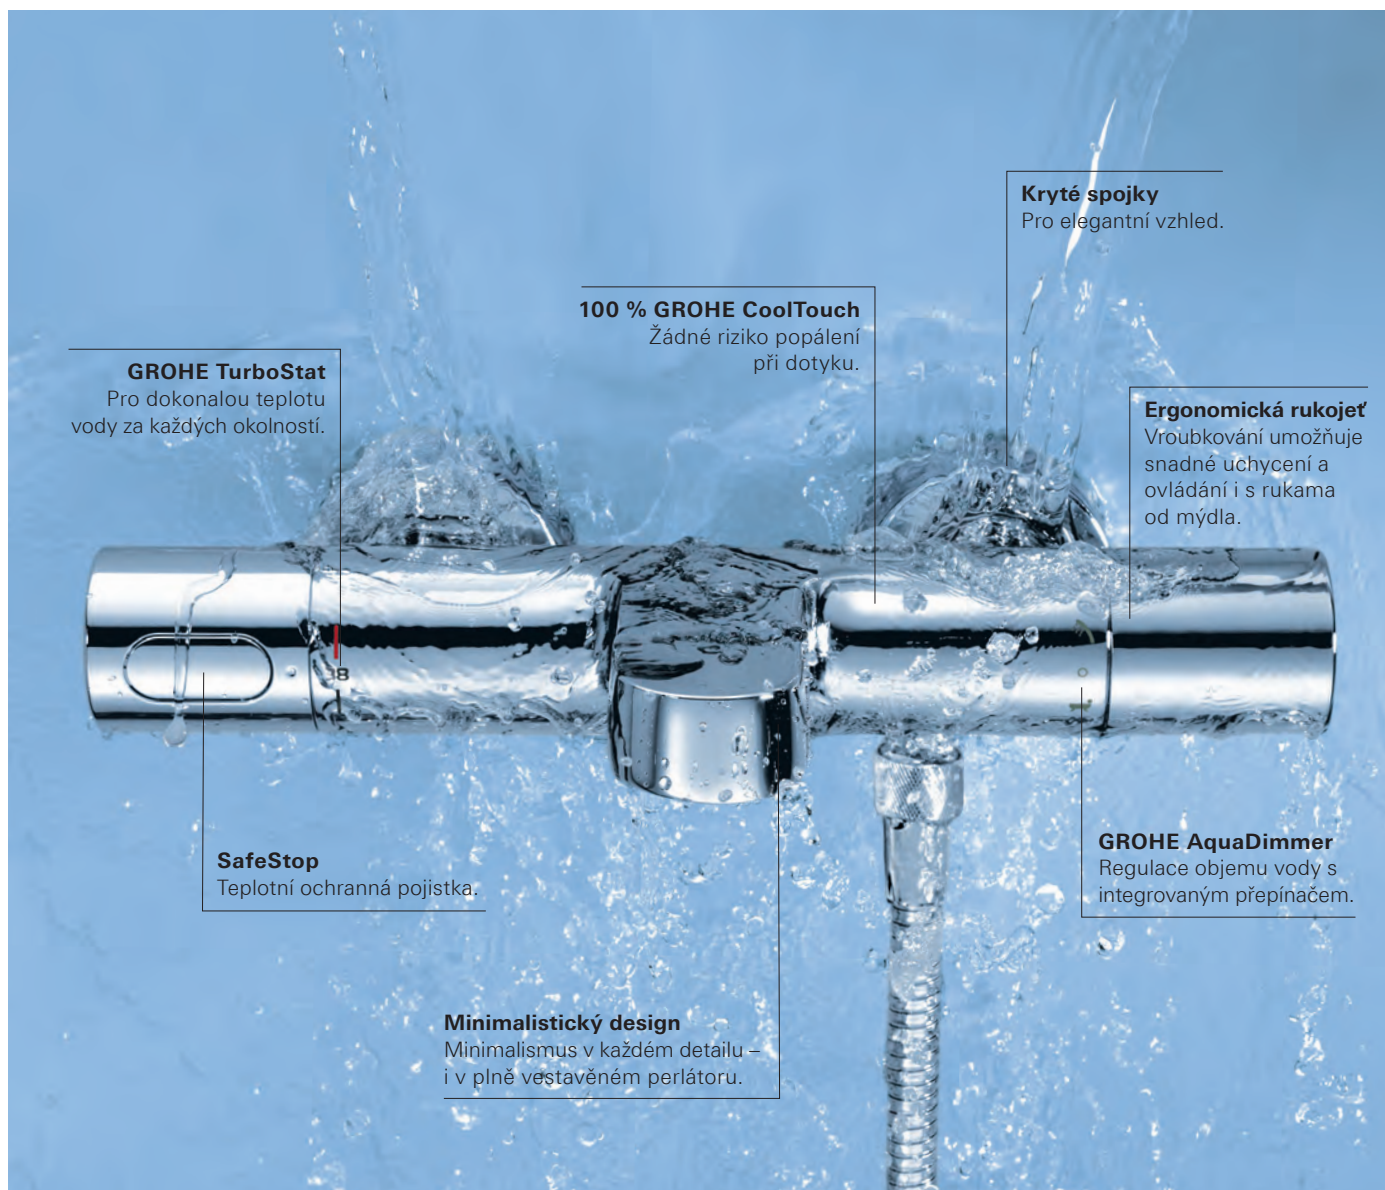

GROHTHERM 3000 COSMOPOLITAN

Minimalismus a 100% technologie GROHE CoolTouch.

Termostatické baterie Grohtherm 3000 Cosmopolitan jsou založeny na estetické filosofii jednoduchých, dokonale sladěných válců, které vytváří rovnováhu a harmonii podtrženou exkluzivní chromovou povrchovou úpravou GROHE StarLight.

Zatímco technologie GROHE TurboStat zajišťuje udržení požadované teploty, GROHE CoolTouch eliminuje riziko popálení o horký povrch a tlačítko EcoButton umožňuje snížení spotřeby vody až o 50 %.