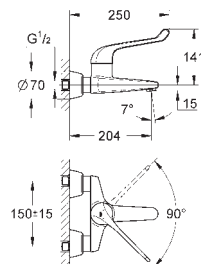

32 795 000

chrom

381,00

Euroeco Special / SSC

Páková umyvadlová baterie, DN 15

montáž na stěnu

GROHE StarLight chromový povrch

GROHE EcoJoy technologie pro nízkou

spotřebu vody a perfektní průtok

keramická kartuše 46 mm s technologií

GROHE SilkMove

variabilně nastavitelný omezovač průtoku

variabilně nastavitelný omezovač teploty

nastavitelné min. množství 6 l/min.

litý výtok s laminárním

perlátorem 9 l/min.

rozpětí 204 mm

kovová páka, délka páky 170 mm

S-připojky