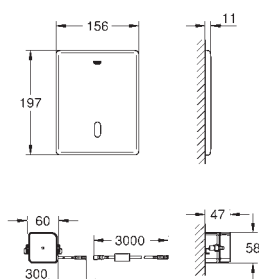

Tectron Skate

Infračervená elektronika pro tlakové splachovače pro WC

s trafem 100-230 V, 50-60 Hz, 6 V podomítkové čelní tlačítko 156 x 197 mm infračervené ovládání magnetický ventil 7 přednastavených programů: znak CE