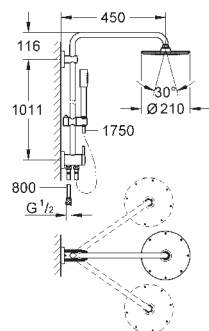

GROHE RAINSHOWER SYSTEM

Objedn. číslo

Barva

Cena (EUR)

27 058 000

chrom

728,00

Rainshower System 210 Sprchový systém

set obsahuje:

horizontální otočné sprchové rameno 450 mm
Změna mezi ruční a hlavovou sprchou

pomocí přepnutí

hlavová sprcha kovová Rainshower Cosmopolitan 210 (28 368 000)

s otočným kloubem

otočný úhel $\pm 15^\circ$

ruční sprcha (28 034)

možnost výškového nastavení pomocí kluzného prvku (12 140 000)

kovová sprchová hadice 1750 mm

přívod vody přes závit DN 15 kovové

hadice na armatuře/nástěnném

kolínku

GROHE DreamSpray perfektní vodní paprsky

GROHE StarLight chromový povrch

GROHE SpeedClean - odstranění

vodního kamene přetřením

Vnitřní WaterGuide pro delší životnost

vhodné pro průtokové ohřivače od 18 kW

minimální průtok 7 l/min

minimální tlak **1,0 bar**