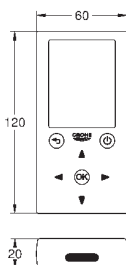

Dálkové ovládání

pro všechny GROHE infračervené baterie s jedním senzorem
od datumu výroby 06/2015 a GROHE Blue Home

kontrola

návod k použití
termální desinfekce (infračervené baterie)
automatické splachovací cykly
čistící cykly (GROHE Blue Home)
filtr a CO₂ kapacita (GROHE Blue Home)

konfigurace

režim čištění zap/vyp
termální desinfekce (infračervené baterie)
rozsah detekce
doběh (infračervené baterie)
automatické splachování (infračervené baterie)
kapacita filtru (GROHE Blue Home)

servis

odeslat a uložit profil
resetovat tovární nebo uživatelské nastavení
kapacita filtru (GROHE Blue Home)
demo nastavení
chybové kódy (GROHE Blue Home)

3 x 1.5 V DC (AAA) baterie

SPECIÁLNÍ
BATERIE