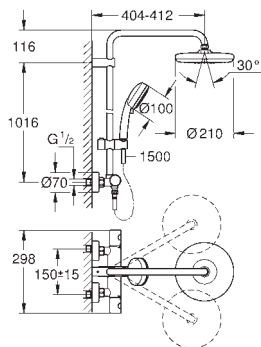

Tempesta Cosmopolitan System 210 Sprchový systém s termostatem na zed'

set obsahuje:

horizontální otočné sprchové rameno 390 mm

nástěnný termostat s aquadimmerem

umožňuje změnu mezi:

hlavová sprcha Tempesta 210 (26 408)

sprchový proud: Rain

s otočným kloubem

otočný úhel $\pm 15^\circ$

ruční sprcha New Tempesta Cosmopolitan 100 (27 571 001)

2 sprchové proudy

Rain, Jet

výškově nastavitelná s kluzákem

Rotaflex sprchová hadice, 1 750 mm 1/2" x 1/2" (28 410)

kompaktní kartuše s termostatem

GROHE SafeStop bezpečnostní zářezka při 38°C

GROHE SafeStop Plus volitelný omezovač teploty při 43°C

GROHE DreamSpray perfektní vodní paprsky

GROHE StarLight chromový povrch

GROHE SpeedClean - odstranění

vodního kamene přetřením

Vnitřní WaterGuide pro delší životnost

Twistfree - zabraňuje zkroucení

sprchové hadice

vhodné pro průtokové ohřivače od 18 kW

minimální průtok 7 l/min

minimální tlak **1,0 bar**

volitelné příslušenství: GROHE EasyReach příhrádka (26 362)

novinka