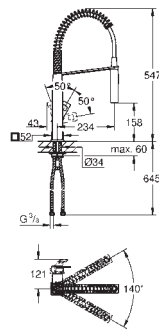

Objedn. číslo

Barva

Cena (EUR)

31 395 000
31 395 DC0

chrom
supersteel

627,00
816,00

Eurocube
Páková dřezová baterie, DN 15

jednootvorová montáž

GROHE StarLight povrch
keramická kartuše 28 mm s

GROHE SilkMove

přepínání: perlátor/**SpeedClean** sprchový proud

otočná výpusť

otočný úhel 140 °

Otočné rameno sprchy o 360°

zajištěno proti zpětnému toku

flexi připojovací hadičky

instalace pod pracovní desku

rychlomontážní systém