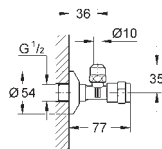

41 263 000

chrom

19,50

Eggemann
EGAPLUS rohový ventil DN 15
nástěnná přípojka DN 15
výstupní závit DN 10
s kompenzační délkou
kompresní maticí Ø 10 mm
vršek
ergonomická rukojeť
označení neutrální
kovová rozeta