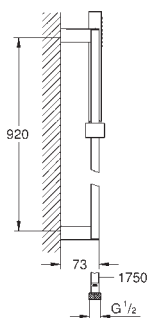

Euphoria Cube Stick
Sprchová tyč set 1 proud

set obsahuje:

Ruční sprcha (27 698 000)

sprchová tyč 900 mm (27 841 000)

Silverflex sprchová hadice 1 750 mm (28 388 000)

GROHE DreamSpray perfektní vodní paprsky