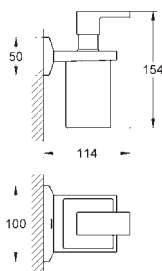

GROHE ALLURE BRILLIANT

Objedn. číslo

Barva

Cena (EUR)

40 494 000

chrom

332,50

Allure Brilliant
Držák s dávkovačem mýdla
GROHE StarLight chromový povrch