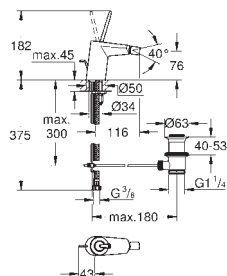

24 036 000

chrom

217,00

24 036 LS0

měsíční bílá/chrom

283,00

Eurodisc Joy

Páková bidetová baterie, DN 15, velikost S

jednootvorová montáž
kovová páka
GROHE FeatherControl Joystick kartuše
GROHE StarLight chromový povrch
GROHE EcoJoy kloubový perlátor 5,7 l/min
GROHE QuickFix Plus Rychloupevňovací systém
odtoková souprava DN 32
flexi připojovací hadičky