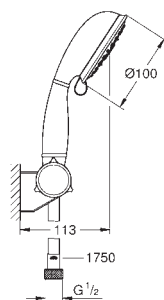

27 609 001

chrom

96,00

New Tempesta Rustic 100

sprchový set s tyčí, 4 proudy

set obsahuje:

ruční sprcha (27 608)

sprchová tyč, 600 mm (27 519)

sprchová hadice Relexaflex

1750 mm DN 15 x DN 15 (28 154)

GROHE EasyReach polička (27 596)

GROHE EcoJoy 9,5 l/min omezovač průtoku

GROHE DreamSpray perfektní vodní paprsky

GROHE StarLight chromový povrch

GROHE SpeedClean - odstranění vodního kamene pětřením

Vnitřní WaterGuide pro delší životnost

vhodné pro průtokové ohřivače vody

26 086 001

chrom

96,00

dtto, bez omezení průtoku

novinka