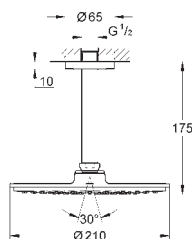

GROHE HLAVOVÉ SPRCHY

Objedn. číslo

Barva

Cena (EUR)

26 063 000

chrom

390,00

Rainshower Cosmopolitan 210 Hlavová sprcha set stropní 142 mm, 1 proud

set obsahuje:

hlavová sprcha Rainshower Cosmopolitan 210 (28 373 000)
sprchový proud

Rain

sprchové rameno Rainshower stropní 142 mm (28 724 000)

GROHE EcoJoy 9,5 l/min omezovač průtoku

GROHE DreamSpray perfektní vodní paprsky

GROHE StarLight chromový povrch

GROHE SpeedClean - odstranění

vodního kamene přetřením

DropStop žádné odkapávání z horizontální

hlavové sprchy po uzavření ventilu

začíná na 0.5 bar tlaku průtoku

26 053 000

chrom

390,00

dtto, bez omezení průtoku

26 053 LS0

měsíční bílá/chrom

477,00

Rainshower Cosmopolitan 210 Hlavová sprcha set stropní 142 mm, 1 proud

set obsahuje:

Rainshower Cosmopolitan 210 kovová hlavová sprcha,

bílá spodní část sprchy (28 368 LS0)

sprchový proud

Rain

sprchové rameno Rainshower stropní 142 mm, bílá rozeta (28 724 LS0)

GROHE DreamSpray perfektní vodní paprsky

GROHE StarLight chromový povrch

GROHE SpeedClean - odstranění

vodního kamene přetřením

vhodné pro průtokové ohřivače vody

začíná na 0.5 bar tlaku průtoku