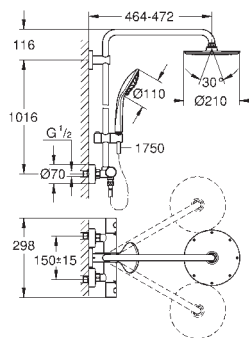

GROHE EUPHORIA SYSTEM

Objedn. číslo

Barva

Cena (EUR)

27 964 000

chrom

724,00

Euphoria System 210

Sprchový systém s termostatem na zeď

set obsahuje:

horizontální otočné sprchové rameno 450 mm
nástěnný termostát s aquadimmerem
umožňuje změnu mezi:

hlavová sprcha kovová Rainshower Cosmopolitan 210 (28 368 000)
sprchový proud: Rain
s otočným kloubem
otočný úhel $\pm 15^\circ$

ruční sprcha Euphoria 110 Massage (27 221 000)

výškově nastavitelná s kluzákem

Silverflex sprchová hadice 1 750 mm (28 388 000)

kompaktní kartuše s termostatem

GROHE SafeStop bezpečnostní zářezka při 38°C

GROHE SafeStop Plus volitelný omezovač teploty při 43°C

GROHE DreamSpray perfektní vodní paprsky

GROHE StarLight chromový povrch

GROHE SpeedClean - odstranění

vodního kamene přetřením

Vnitřní WaterGuide pro delší životnost

Twistfree - zabráňuje zkroucení

sprchové hadice

GROHE MetalGrip ergonomicky tvarovaná kovová raménka

vhodné pro průtokové ohřivače od 18 kW

minimální průtok 7 l/min

minimální tlak **1,0 bar**

volitelné příslušenství: GROHE EasyReach příhrádka (26 362)

26 186 000

chrom

666,00