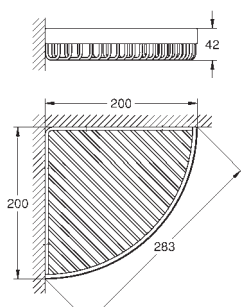

40 809 000

chrom

104,16

Selection Cube
Rohová příhrádka
Materiál: kov
pro rohovou montáž
GROHE StarLight povrch