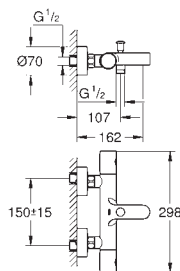

GROHE GROHTHERM 1000 COSMOPOLITAN M

Objedn. číslo

Barva

Cena (EUR)

34 065 002	chrom	263,00
34 065 DC2	supersteel	324,00
34 065 BE2	leštěný nikel	368,00
34 065 EN2	kartáčovaný nikel	368,00
34 065 GL2	Cool Sunrise	368,00
34 065 GN2	kartáčovaný Cool Sunrise	368,00
34 065 DA2	Warm Sunset	368,00
34 065 DL2	kartáčovaný Warm Sunset	368,00
34 065 A02	Hard Graphite	368,00
34 065 AL2	kartáčovaný Hard Graphite	368,00

Grohtherm 1000 Cosmopolitan M Termostatická sprchová baterie, DN 15

montáž na stěnu

GROHE StarLight chromový povrch

GROHE MetalGrip ergonomicky tvarovaná kovová raménka

GROHE SafeStop bezpečnostní zářezka při 38°C

GROHE SafeStop Plus volitelný omezovač teploty při 43°C

kompaktní kartuše s termostatem

integrovaný uzávěr smíšené vody

ovládání průtoku s úsporným

tlačítkem a individuálně nastavi-

teľnou úspornou zářezkou

keramický vršek DN 15, 180°

výstup sprchy dole DN 15

integrované zpětné klapky

sítka na nečistoty

zajištěno proti zpětnému toku

S-připojky

kovová rozeta

minimální tlak **1,0 bar**

GROHE EcoJoy technologie pro nízkou

spotřebu vody a perfektní průtok

34 215 002

chrom

309,00

Grohtherm 1000 Cosmopolitan M

Termostatická vanová baterie, DN 15

montáž na stěnu

GROHE StarLight chromový povrch

GROHE MetalGrip ergonomicky tvarovaná kovová raménka

GROHE SafeStop bezpečnostní zářezka při 38°C

GROHE SafeStop Plus volitelný omezovač teploty při 43°C

kompaktní kartuše s termostatem

integrovaný uzávěr smíšené vody

automatické přepínání: vana/sprcha

ovládání průtoku s úsporným

tlačítkem a individuálně nastavi-

teľnou úspornou zářezkou

keramický vršek DN 15, 180°

výstup sprchy dole DN 15

perlátor

integrované zpětné klapky

sítka na nečistoty

zajištěno proti zpětnému toku

S-připojky

kovová rozeta

minimální tlak **1,0 bar**