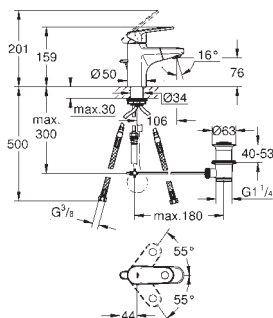

33 155 002

chrom

276,00

Europlus
Páková umyvadlová baterie DN 15, velikost S

jednotvorová montáž
kovová páka
keramická kartuše s technologií
GROHE SilkMove 35 mm
variabilně nastavitelný omezovač průtoku
nastavitelné min. množství 2,5 l/min
omezovač teploty

GROHE StarLight chromový povrch
rychlomontážní systém
vytahovací výtok se **SpeedClean** perlátorem
integrovaná zpětná klapka
odtoková souprava DN 32
flexi přípojovací hadičky