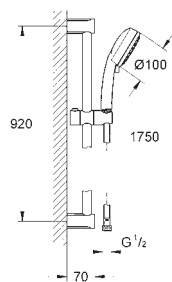

27 788 002

chrom

69,00

New Tempesta Cosmopolitan 100 Sprchový set s tyčí, 2 proudy

set obsahuje:

ruční sprcha II (27 571)

sprchová tyč 900 mm (27 522)

sprchová hadice Relexaflex

1750 mm DN 15 x DN 15 (28 154)

GROHE DreamSpray perfektní vodní paprsky

GROHE StarLight chromový povrch

GROHE SpeedClean - odstranění

vodního kamene přetřením

Vnitřní WaterGuide pro delší životnost

vhodné pro průtokové ohřivače vody

minimální tlak **1,0 bar**