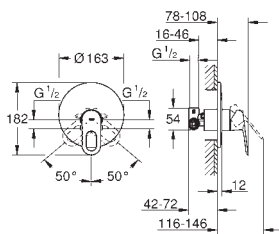

29 080 000

chrom

125,00

BauLoop

Páková sprchová baterie, DN 15

podomítková montáž

set obsahuje:

montážní set

podomítkové těleso (33 964)

kovová páka

GROHE Longlife 46 mm keramická kartuše

GROHE StarLight chromový povrch

variabilně nastavitelný omezovač průtoku

těsnění rozety a šroubů

omezovač teploty na objednávku (46 308)