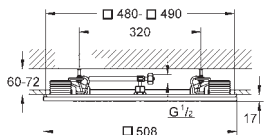

GROHE HLAVOVÉ SPRCHY

Objedn. číslo

Barva

Cena (EUR)

26 373 001 chrom 22 900,00

Rainshower F-Series 40" AquaSymphony Stropní sprcha 6+ proudů s osvětlením

1016 mm x 762 mm x 145 mm

kovový

minimální průtok 25 l/min

Minimální průtočný tlak 3,0 bar

1 x AquaCurtain

1 x Pure XL proud

1 x 2 studená mlha - proud

2 x GROHE PureRain proud 400 x 190 mm

1 x 2 XL vodopád

1 x 4 Bokoma Spray s úhlem seřízení 20° a kombinací plnospektrální LED: měkké světlo s měnícími se barvami duhy samostatně nastavitelné: trvalé osvětlení s výběrem barvy napájení pro světla 12 V DC

znak CE

GROHE SpeedClean - odstranění

vodního kamene přetřením

GROHE DreamSpray perfektní vodní paprsky

GROHE StarLight povrch

Je potřeba montážní set (26 376 001), F-digital Deluxe základní jednotka (26 374 000), Bluetooth jednotka (36 371 000) a kombinace kabelů

Stropní konstrukce musí být staticky vhodná pro váhu produktu (> 70 kg). Stropní sprcha musí mít 8 vývodů + 1 vývod pro ruční sprchu a výkon odpadu musí být dostatečný (> 100 l/min). Pro detailní plánování si pečlivě prostudujte instalační návod.

doporučení: konfigurace s Grohtherm F nebo Grohtherm SmartControl

26 376 001 chrom 2 180,00

Rainshower F-Series 40"

Vestavbová souprava

pro použití s Rainshower F-Series 40" AquaSymphony stropní sprchou

1000 mm x 745 mm x 152 mm

min. instalační hloubka 167 mm

vodní cesty: mosaz

DN 15 připojení

Stropní konstrukce musí být staticky vhodná pro váhu produktu (> 70 kg). Stropní sprcha musí mít 8 vývodů + 1 vývod pro ruční sprchu a výkon odpadu musí být dostatečný (> 100 l/min). Pro detailní plánování si pečlivě prostudujte instalační návod.

27 865 000 chrom 4 650,00

Rainshower F-Series 20"

Stropní sprcha se světlem

Rain

508 x 508 x 59 mm