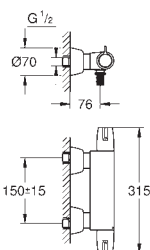

Grotherm Special
Termostatická lékařská baterie, DN15
montáž na stěnu
kovové ergonomické rukojeti
s keramickým vrškem DN 15, 90°
kompaktní kartuše s termostatem
ovládání teploty s nastavitelným dorazem
35°C - 43°C
snadná termální dezinfekce pomocí speciálního
klíče 47 994 000, nutné dokoupit zvlášť
integrováný uzávěr smíšené vody
spodní vývod pro výtokové trubice 13 378 nebo 13 380
ovladač teploty s bezpečnostní zarážkou z kovu
sítko na nečistoty
s S-přípojkami s krytkami
GROHE Quickfix pro rychlou výměnu zpětných ventilů v připojeních
100% GROHE CoolTouch sestávající z vždy
chladného povrchu a CoolTouch S - přípojek
GROHE StarLight chromový povrch
GROHE SafetyPlus

13 378 000

chrom

109,00