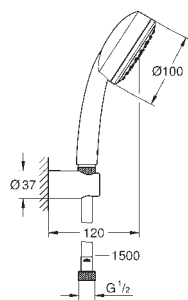

GROHE NEW TEMPESTA

Objedn. číslo

Barva

Cena (EUR)

26 084 002

chrom

35,00

New Tempesta Cosmopolitan 100 Set s držákem na stěnu 1 proud

set obsahuje:

ruční sprcha (26 082)
nástěnný držák sprchy nenastavitelný (27 594)
sprchová hadice Relexaflex
1500 mm DN 15 x DN 15 (28 151)
GROHE StarLight chromový povrch
GROHE DreamSpray perfektní vodní paprsky
GROHE SpeedClean - odstranění
vodního kamene přetřením
Vnitřní WaterGuide pro delší životnost
vhodné pro průtokové ohřivače vody
minimální tlak **1,0 bar**

27 869 001

chrom

76,00