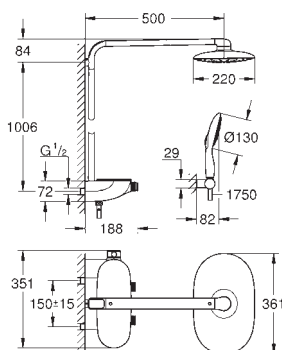

GROHE SYSTEM RAINSHOWER SMARTCONTROL

Objedn. číslo

Barva

Cena (EUR)

26 361 LS0

měsíční bílá

1 380,00

Rainshower System SmartControl 360 MONO Sprchový systém s termostatem na zed'

set obsahuje:

sprchové ramínko horizontální 500 mm
nástěnný SmartControl termostat
umožňuje změnu mezi:
hlavová sprcha Rainshower 360 MONO
GROHE PureRain/GROHE Rain O² proud*
Power&Soul 130 ruční sprcha, bílá spodní část sprchy (27 673 LS0)
nástěnný držák ruční sprchy (27 055 000)
Silverflex sprchová hadice 1 750 mm (28 388 000)
minimální průtok 10 l/min.

GROHE DreamSpray perfektní vodní paprsky

GROHE StarLight chromový povrch

GROHE CoolTouch ochrana proti opaření

kompaktní kartuše s termostatem

GROHE EcoJoy technologie pro nízkou

spotřebu vody a perfektní průtok

GROHE SafeStop bezpečnostní zářezka při 38°C

GROHE SafeStop Plus volitelný omezovač teploty při 43°C

SmartControl tlačítko ON-OFF, ovládání proudu

od EcoJoy do plného proudu Full Flow

GROHE EasyReach sprchová polička

GROHE SpeedClean - odstranění

vodního kamene přetřením

Vnitřní WaterGuide pro delší životnost

vhodné pro průtokové ohřivače od 18 kW

Twistfree - zabráňuje zkroucení

sprchové hadice

* musí být rozhodnuto při první instalaci; výchozí nastavení z výroby: GROHE PureRain