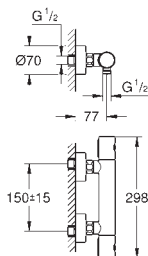

GROHE GROHTHERM 1000 COSMOPOLITAN M

Objedn. číslo

Barva

Cena (EUR)

34 065 002	chrom	263,00
34 065 DC2	supersteel	324,00
34 065 BE2	leštěný nikel	368,00
34 065 EN2	kartáčovaný nikel	368,00
34 065 GL2	Cool Sunrise	368,00
34 065 GN2	kartáčovaný Cool Sunrise	368,00
34 065 DA2	Warm Sunset	368,00
34 065 DL2	kartáčovaný Warm Sunset	368,00
34 065 A02	Hard Graphite	368,00
34 065 AL2	kartáčovaný Hard Graphite	368,00

Grohtherm 1000 Cosmopolitan M Termostatická sprchová baterie, DN 15

montáž na stěnu

GROHE StarLight chromový povrch

GROHE MetalGrip ergonomicky tvarovaná kovová raménka

GROHE SafeStop bezpečnostní zářezka při 38°C

GROHE SafeStop Plus volitelný omezovač teploty při 43°C

kompaktní kartuše s termostatem

integrovaný uzávěr smíšené vody

ovládání průtoku s úsporným

tlačítkem a individuálně nastavi-

teľnou úspornou zářezkou

keramický vršek DN 15, 180°

výstup sprchy dole DN 15

integrované zpětné klapky

sítka na nečistoty

zajištěno proti zpětnému toku

S-připojky

kovová rozeta

minimální tlak **1,0 bar**

GROHE EcoJoy technologie pro nízkou

spotřebu vody a perfektní průtok

34 215 002

chrom

309,00

Grohtherm 1000 Cosmopolitan M

Termostatická vanová baterie, DN 15

montáž na stěnu

GROHE StarLight chromový povrch

GROHE MetalGrip ergonomicky tvarovaná kovová raménka

GROHE SafeStop bezpečnostní zářezka při 38°C

GROHE SafeStop Plus volitelný omezovač teploty při 43°C

kompaktní kartuše s termostatem

integrovaný uzávěr smíšené vody

automatické přepínání: vana/sprcha

ovládání průtoku s úsporným

tlačítkem a individuálně nastavi-

teľnou úspornou zářezkou

keramický vršek DN 15, 180°

výstup sprchy dole DN 15

perlátor

integrované zpětné klapky

sítka na nečistoty

zajištěno proti zpětnému toku

S-připojky

kovová rozeta

minimální tlak **1,0 bar**

GROHE EcoJoy technologie pro nízkou

spotřebu vody a perfektní průtok