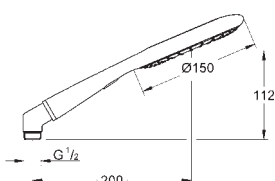

27 639 000

Frosted Granite - matný granit

98,00

Rainshower Icon 150
Ruční sprcha 2 proudy

Rain, SmartRain
eko funkce, redukce průtoku
kovové kolénko (adaptér) pro kombinaci ruční sprchy s sprchovou hadicí
GROHE EcoJoy technologie pro nízkou spotřebu vody a perfektní průtok
GROHE CoolTouch - technologie pro stále chladný povrch
GROHE DreamSpray perfektní vodní paprsky
GROHE StarLight chromový povrch
GROHE SpeedClean - odstranění vodního kamene přetřením
Vnitřní WaterGuide pro delší životnost
Univerzální upevňovací systém: Vhodný ke všem standardním sprchovým hadicím vhodné pro průtokové ohřívače vody