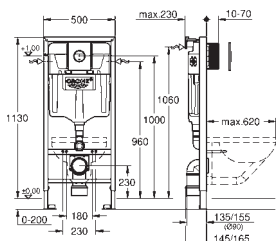

GROHE RAPID SL PRO WC

Objedn. číslo

Barva

Cena (EUR)

38 813 001

chrom

293,00

Rapid SL Sada 4 v 1 pro WC splachovací nádrž GD 2 stavební výška 1,13 m

pro předstěnovou montáž nebo montáž do lehké příčky
ocelový rám, práškové lakování, samonosný
pro obložení sádkartonem, kompletně předmontováno
pevné objektové přípojky
rychlé nastavení, uzamykatelné, upevňovací materiál
certifikováno TÜV

2 úchyty pro WC, upevnění keramiky
WC keramika s plochou menší než 205 mm vyžaduje
dodatečné příslušenství 38 779 000

rozeč šroubů 180/230 mm, odpadní koleno Ø 90 mm
hloubkově nastavitelné, redukce Ø 90/110 mm
přívodní a odpadní souprava

splachovací nádrž 6 - 9 l

nastaveno z výroby na 6 l - 3 l

pneumatický odtokový ventil nabízí 3 režimy chodu:

2-činné splachování, anebo start/stop

a nebo nepřerušitelné (poze start)

přívod vody zleva / zprava nebo zezadu

skupina armatur I - nízká hlučnost

izolováno od kondenzující vody

přípojka vody DN 15 s integrovaným rohovým ventilem

a šroubovým spojem bez použití nářadí

pro instalaci není třeba nářadí

kontrolní hřídele včetně ochrany

během fáze výstavby

pro vertikální nebo horizontální použití

doplňky pro stěnové instalace

s krycí destičkou Nova Cosmopolitan

horizontální a vertikální montáž

156 x 197 mm, vyrobená z ABS

GROHE StarLight chromový povrch

GROHE EcoJoy technologie pro nízkou

spotřebu vody a perfektní průtok

WC s odhlučňovací sadou

38 929 000

chrom

281,00