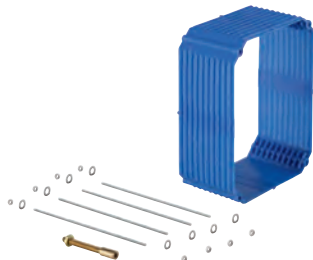

38 896 000

57,00

Prodlužovací set, 50 mm

pro Rapido U nebo Rapido UMB
prodloužení hřídele s upevňovacím materiálem