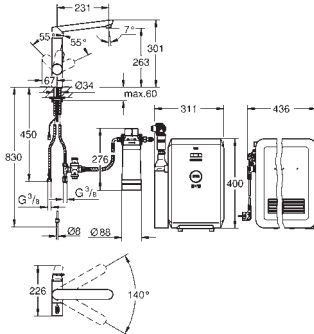

nemohou být změněny: Energetická třída: A+

Tento produkt obsahuje komponenty, které jsou deklarovány jako nebezpečné látky. Další informace naleznete na: www.grohe.com/safety-data-sheets/

31 355 001
31 355 DC1