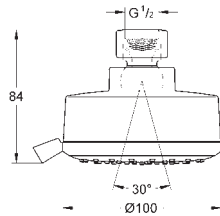

26 051 001

chrom

51,00

New Tempesta Cosmopolitan 100

Hlavová sprcha s jedním proudem

Rain

kulový kloub s úhlem otočení +/-20 °

přípojný závit DN 15