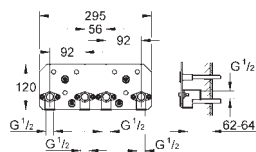

Rainshower F-Series 15"

Vestavbová souprava

pro použití s Rainshower F-Series 15" Multi Spray hlavovou sprchou
295mm (šířka) x 121mm (výška) x 181 mm (hloubka)
max. instalační hloubka: 91 mm

min. tloušťka stěny: ne méně než 200 mm

minimální šroubovací hloubka závitových šroubů: 14 mm

celokovová konstrukce

vodní cesty: mosaz

DN 15 připojení

27 467 000

chrom

639,00