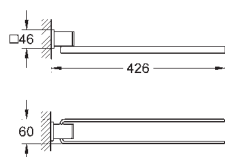

40 342 000

chrom

166,66

Allure
Držák na ručníky
dvouramenný
otočný
GROHE StarLight chromový povrch
délka 426 mm