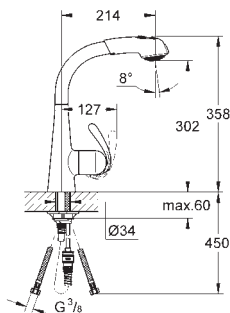

Zedra
Páková dřezová baterie, DN 15
jednootvorová montáž
GROHE StarLight povrch
keramická kartuše 46 mm s technologií
GROHE SilkMove
vytahovací duální sprška - přepínání mezi normálním a sprchovým proudem
přepínání: perlátor/**SpeedClean** sprchový proud
automatické zpětné přepínání na
perlátor
variabilně nastavitelný omezovač průtoku
otočná výpusť
úhel otočení 360°
zajištěno proti zpětnému toku
flexi připojovací hadičky
rychlomontážní systém

30 026 000	chrom	345,00
30 026 SD0	nerez ocel, kartáčovaná	501,00