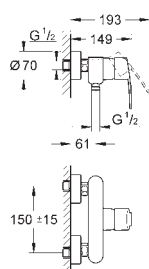

33 590 002

chrom

129,00

Eurostyle Cosmopolitan
Páková sprchová baterie, DN 15
montáž na stěnu
kovová páka
keramická kartuše 46 mm s technologií
GROHE SilkMove
GROHE StarLight chromový povrch
variabilně nastavitelný omezovač průtoku
výstup sprchy dole DN 15
integrovaná zpětná klapka
S-přípojky
zajištěno proti zpětnému toku
omezovač teploty na objednávku (46 308)
skupina armatur I, přezkoušeno dle DIN 4109
minimální tlak **1,0 bar**