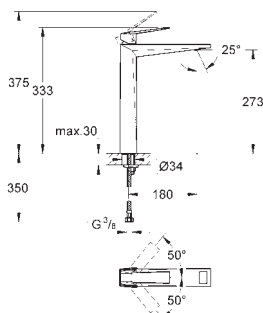

23 114 000	chrom	909,00

Allure Brilliant Páková umyvadlová baterie DN 15, velikost XL

jednotvorová montáž
pro volně stojící umývatka
keramická kartuše 28 mm s
GROHE SilkMove
omezovač teploty
GROHE StarLight chromový povrch
GROHE EcoJoy omezovač průtoku 5.0 l/min.
GROHE QuickFix rychlomontážní systém
vpust s perlátorem
hladké tělo
flexi připojovací hadičky
minimální tlak **1,0 bar**