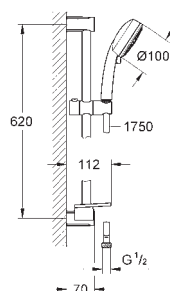

27 577 002

chrom

87,00

**New Tempesta Cosmopolitan 100
sprchový set s tyčí, 4 proudy**

set obsahuje:

- ruční sprcha (27 575)
- sprchová tyč 600 mm (27 521)
- sprchová hadice Relexaflex 1750 mm DN 15 x DN 15 (28 154)
- GROHE EasyReach** polička (27 596)
- GROHE EcoJoy** 9,5 l/min omezovač průtoku
- GROHE DreamSpray** perfektní vodní paprsky
- GROHE StarLight** chromový povrch
- GROHE SpeedClean** - odstranění vodního kamene přetřením
- Vnitřní WaterGuide** pro delší životnost vhodné pro průtokové ohřívače vody minimální tlak **1,0 bar**