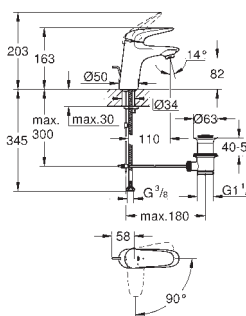

23 709 003
23 709 LS3

chrom
měsíční bílá/chrom

113,00
147,00

Eurostyle
Páková umyvadlová baterie DN 15, velikost S
jednootvorová montáž
kovová páka
GROHE SilkMove ES 35 mm keramická kartuše
s funkcí Energy Saving při studeném startu
variabilně nastavitelný omezovač průtoku
s omezovačem teploty
GROHE StarLight chromový povrch
GROHE EcoJoy perlátor 5,7 l/min
GROHE QuickFix rychlomontážní systém
odtoková souprava DN 32
flexi přípojovací hadičky