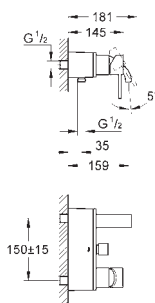

Objedn. číslo

Barva

Cena (EUR)

32 826 000

chrom

976,00

Allure
Páková vanová baterie, DN 15
montáž na stěnu
keramická kartuše 46 mm s technologií
GROHE SilkMove
GROHE StarLight chromový povrch
systém napojení **GROHE QuickFix**
variabilně nastavitelný omezovač průtoku
automatické přepínání: vana/sprcha
perlátor
integrovaná zpětná klapka ve výstupu
sprchy DN 15
nástěnná montáž se skrytými přípojkami
zajištěno proti zpětnému toku