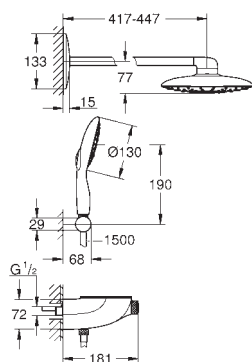

26 446 000

chrom

1 380,00

Rainshower System SmartControl 360 MONO
Kombinovaný sprchový systém s termostatem, nástěnný/podomítkový set obsahuje:

nástěnný/podomítkový SmartControl termostat umožňuje změnu mezi:

hlavová sprcha Rainshower 360 MONO s horizontálním 450 mm sprchovým ramenem, chromová spodní část sprchy
GROHE PureRain/GROHE Rain O² proud*
Power&Soul 130 ruční sprcha, bílá spodní část sprchy (27 673 LS0)
nástěnný držák ruční sprchy (27 055 000)
Sprchová hadice Silverflex 1 500 mm (28 364)
minimální průtok 10 l/min.

GROHE DreamSpray perfektní vodní paprsky

GROHE StarLight chromový povrch

GROHE CoolTouch ochrana proti opaření

kompaktní kartuše s termostatem

GROHE EcoJoy technologie pro nízkou

spotřebu vody a perfektní průtok

GROHE SafeStop bezpečnostní zářezka při 38°C

GROHE SafeStop Plus volitelný omezovač teploty při 43°C

SmartControl tlačítko ON-OFF, ovládání proudu

od EcoJoy do plného proudu Full Flow

GROHE EasyReach sprchová polička

GROHE SpeedClean - odstranění

vodního kamene přetřením

Vnitřní WaterGuide pro delší životnost

Twistfree - zabraňuje zkroucení

sprchové hadice

vyžaduje vestavbový set 26 264 001 a podomítkové

těleso 26 449 000 – musí být objednáno samostatně

* musí být rozhodnuto při první instalaci; výchozí nastavení z výroby: GROHE PureRain