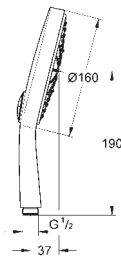

27 668 000

chrom

134,00

Power&Soul Cosmopolitan 160
Ruční sprcha 4+ proudy

GROHE Rain O², Rain, Bokoma Spray, Jet
GROHE EcoJoy 9,5 l/min omezovač průtoku
GROHE DreamSpray perfektní vodní paprsky
GROHE One-click showering
sprška s přepínacím tlačítkem
GROHE StarLight chromový povrch
GROHE SpeedClean - odstranění vodního kamene přetřením
Vnitřní WaterGuide pro delší životnost
Univerzální upevňovací systém: Vhodný ke všem standardním sprchovým hadicím vhodné pro průtokové ohřívače vody