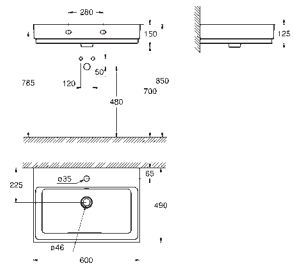

novinka

39 473 00H

alpská bílá

169,99

Cube Ceramic
Umyvadlo 60 cm
závěsné
s 1 otvorem připraveným a 2 otvory předpřipravenými
s přepadem
600 x 490 mm
výběrová keramika
PureGuard zářivě bílá keramika s antibakteriálními
ionty zabraňujícími růstu bakterií