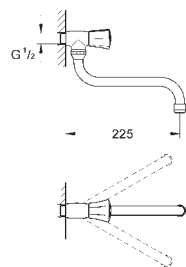

30 484 001

chrom

55,00

Costa L
Výpustní ventil, DN 15
montáž na stěnu
kovový kohout
tepelně izolované
označení modré
GROHE StarLight povrch
perlátor
vršky Longlife
otočná výpusť
možnost otočení o 360°
rozpětí 218 mm