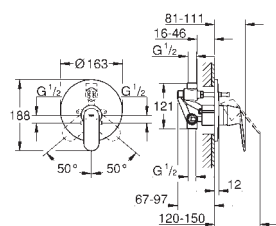

32 879 000

chrom

138,00

**Eurosmart Cosmopolitan
Páková vanová baterie, DN 15**

k vestavbě do stěny

keramická kartuše 46 mm s technologií

GROHE SilkMove

GROHE StarLight chromový povrch

set obsahuje:

montážní set

podomítkové těleso

33 961 000

variabilně nastavitelný omezovač průtoku

nastavitelné min. množství 2,5 l/min

automatické přepínání: vana/sprcha

kovová páka

kovová nástěnná rozeta

se závitem

omezovač teploty na objednávku (46 308)