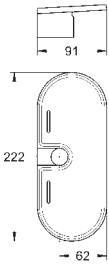

GROHE EUPHORIA

Objedn. číslo

Barva

Cena (EUR)

27 596 000

GROHE EasyReach polička

Akryl

pro New Tempesta a Euphoria sprchovou tyč Ø 22 mm

6,30