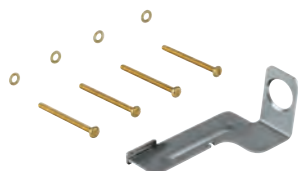

43 617 000

83,00

Držák motoru
pro Rapid SL 38 675
provedení pro tělesně postižené
od poloviny roku 2008
pro instalaci infračervené elektroniky