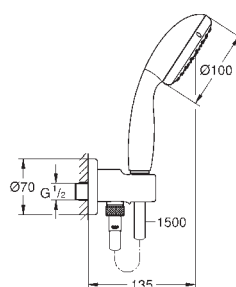

New Tempesta 100 Set s držákem 2 proudy

s integrovanou přípojkou na zeď, DN 15

set obsahuje:

ruční sprcha (27 597)
nástěnné kolínko DN 15 s nástěnným držákem sprchy (28 679)
vnější závit
zajištěno proti zpětnému toku
sprchová hadice Relexaflex
1500 mm DN 15 x DN 15 (28 151)
GROHE EcoJoy omezovač průtoku 5,7 l/min
GROHE DreamSpray perfektní vodní paprsky
GROHE StarLight chromový povrch
GROHE SpeedClean - odstranění
vodního kamene přetřením
Vnitřní WaterGuide pro delší životnost
ShockProof silikonový kroužek proti poškození
způsobeném spadnutím sprchy
vhodné pro průtokové ohřivače vody
minimální tlak **1,0 bar**

novinka

26 412 000

chrom

159,00