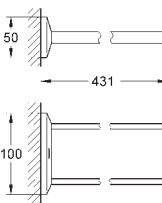

40 496 000

chrom

182,50

Allure Brilliant
Držák na ručníky
dvouramenný
GROHE StarLight chromový povrch
délka 431 mm
neotočné

40 497 000

chrom

207,50

Allure Brilliant
Držák na osušky
600 mm
GROHE StarLight chromový povrch