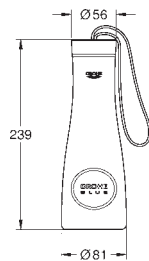

40 848 SD0

nerez ocel, kartáčovaná

12,49

GROHE Blue Thermo láhev na pití

Cestovní lahev z nerezové oceli s označením GROHE Blue
zdvojený povrch
uzávěr s poutkem
obsah 450 ml