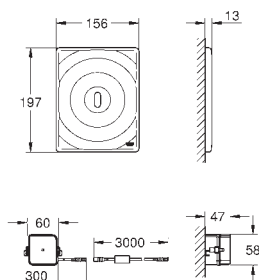

Tectron Surf

Infračervená elektronika pro WC nádržky

s infračerveným senzorem pro potřeby monitoringu stavu, konfigurace a potřeby servisu GROHE StarLight chromový povrch s trafem 100-230 V, 50-60 Hz, 6 V pro splachovací nádrž GD 2 servomotor podomítkové čelní tlačítko 156 x 197 mm infračervené ovládání 7 přednastavených programů: automatické splachování režim čištění mezi-spláchnutí zap/vyp další funkce a nastavení dálkovým ovládáním 36 407 nastavitelné spláchnutí (3-9 l) ručně a ovladačem znak CE

37 419 000

chrom

814,00

37 419 SDO

nerez ocel, kartáčovaná

814,00