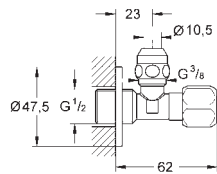

GROHE ROHOVÉ VENTILY

Objedn. číslo

Barva

Cena (EUR)

22 017 00M

chrom

55,00

Univerzální rohový ventil DN 15
s křížovým šroubením
DN 10
pro měděnou přípojku o průměru 10 mm
plastový kohout
označení neutrální
šroubovací rozeta
kovový
10 kusů
GROHE StarLight povrch