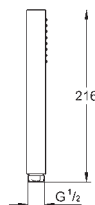

27 698 000

chrom

49,00

Euphoria Cube Stick

Ruční sprcha

GROHE DreamSpray perfektní vodní paprsky

GROHE StarLight chromový povrch

GROHE SpeedClean - odstranění

vodního kamene přetřením

Vnitřní WaterGuide pro delší životnost

vhodné pro průtokové ohřivače vody