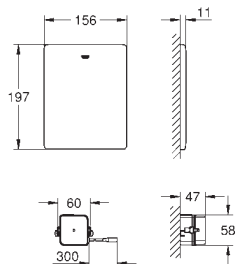

GROHE ELEKTRONICKÉ OVLÁDÁNÍ PRO WC

Objedn. číslo

Barva

Cena (EUR)

38 934 SD0

nerez ocel, kartáčovaná

552,00

WC ovládání

pro ruční dálkové ovládání podomítkové splachovací nádržky, 6 - 9 l
pro připojení jednoho nebo více beznapěťových ovládacích tlačítek
vhodné pro nosné lišty pro zdravotně postižené s integrovaným
ovládacím tlačítkem od Hewi, Keuco, Lehen, Normbau, Pressalit,
AMS, Deubad, Erlau, FRELU, FSB
ovládací tlačítko z nerezové oceli 156 x 197 mm
transformátor pro externí montáž
provozní napětí 230 V AC, 50/60 Hz, 4.0 VA
servomotor
3 m propojovací kabel
pro připojení transformátoru a elektroniky
3 m připojovací kabel s konektorem
znak CE
dodávána řada bez ovládacích tlačítek/podpůrných kolejnic

36 340 000

58,00