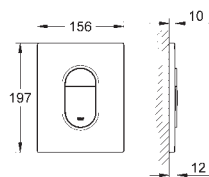

GROHE OVLÁDACÍ TLAČÍTKA K WC

Objedn. číslo Barva Cena (EUR)

38 844 000	chrom	74,00
38 844 SH0	alpská bílá	60,00
38 844 P00	matný chrom	74,00

Arena Cosmopolitan

Ovládací tlačítko

pro 2-činné splachování, a nebo funkci start/stop
pro pneumatický odtokový ventil AV1
vertikální montáž
156 x 197 mm
vyrobená z ABS

GROHE EcoJoy technologie pro nízkou
spotřebu vody a perfektní průtok
GROHE StarLight chromový povrch

38 858 000	chrom	74,00
38 858 SH0	alpská bílá	60,00
38 858 P00	matný chrom	74,00

dtto, horizontální instalace