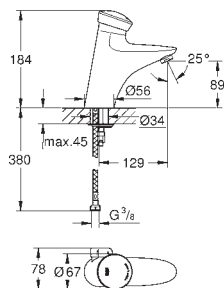

36 233 000

chrom

606,00

Eurodisc SE
Samouzávěrná umyvadlová baterie se směšovacím zařízením a nastavitelným omezovačem teploty
lithiová baterie 6V, typ CR-P2
GROHE StarLight chromový povrch
flexi přípojovací hadičky
zpětné klapky se sítky na nečistoty
rychlomontážní systém
funkce start-stop
elektronické sledování průtoku
bezpečnostní vypínání po 180 s
aktivace různých funkcí (Tipcode)
plynulé nastavení průtoku 2 - 180 s
automatické spuštění oplachu:
5 min. po 3 dnech
tepelná dezinfekce na 3,5 nebo 11 minut
znak CE
zajištění armatur IP 59K
minimální tlak **1,0 bar**

36 249 000

chrom

569,00