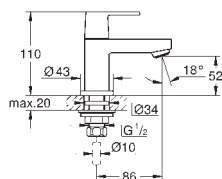

23 137 000

chrom

169,00

Eurocube
Stojánkový ventil velikost XS

jednotvorová montáž
kovová páka
keramický vršek
GROHE StarLight chromový povrch
GROHE EcoJoy SpeedClean perlátor 5,7 l/min
přípojná matka DN 15 x 10,5 mm