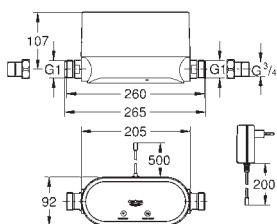

novinka

22 500 LN0

signální bílá RAL 9003

415,83

GROHE Sense Guard

Inteligentní systém detekující únik vody

pro bezdrátovou síť LAN, napájení ze sítě, 230V

pro rodinné domy

odhalí prasklé potrubí, mikroskopické průsaky, nebezpečí námrazy a neobvyklou spotřebu vody

automatické nebo ruční uzavření hlavního přívodu vody v případě nehody

snímá průtok a tlak vody

měří teplotu pro indikaci rizika námrazy

bez elektřiny zůstává ventil otevřený

přízpusobené nastavení prostřednictvím aplikace GROHE Ondus pro iOS a Android

indikace stavu pomocí světla LED, pípaní a aplikace

pro horizontální nebo vertikální instalaci přímo u vodoměru, pouze pro studenou vodu

doporučuje se použití montážní sady 22 501 000, prodává se samostatně

obsahuje:

1 x regulátor vody s připojením 1"

montážní matice DN 20

prodlužovací napájecí kabel o délce 0.7 m., zástrčka typu C

znak CE

bezdrátová síť LAN 2.4 GHz

skupina armatur I, přezkoušeno dle DIN 4109

Vyrobena v Německu

spuštění Q1 2018

novinka

22 501 000

chrom

66,66