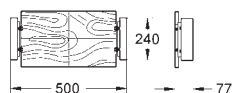

47 186 000

126,00

Termostatická kompaktní kartuše DN 20 pro prohozené přívody
 kompaktní kartuše s termostatem
 pozor - termostat nemá v tomto
 případě funkci GROHE CoolTouch

38 652 000

127,00

Rapid SL, nosná deska
úchyt na armatury
do lehké příčky
 pro prázdné prvky
 pro GROHE Rapido
 500 x 240 x 77 mm
 nastavení hloubky 75-115 mm
 s vodotěsnou deskou pro upevnění armatur
 upevňovací materiál