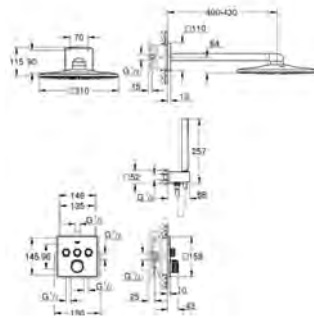

Grotherm SmartControl

Sprchový systém s hlavovou sprchou Rainshower 310 SmartActive Cube

set obsahuje:

podomítková termostatická baterie se 3 ventily

Grotherm SmartControl instalační set

(29 126 000)

GROHE Rapido SmartBox 35 600 000

Set hlavové sprchy Rainshower 310 SmartActive Cube (26 479) obsahuje:

hlavovou sprchu se dvěma proudy, horizontální sprchové rameno 400 mm a

vestavbové těleso (26 483 000)

ruční sprcha Euphoria Cube Stick (27 698 000)

Euphoria Cube nástěnné kolénko s integrovaným držákem sprchy (26 370 000)

Sprchová hadice Silverflex 1 500 mm (28 364)

novinka

34 705 000

chrom

1 440,00