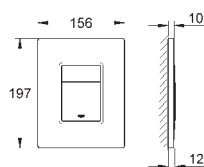

GROHE EcoJoy technologie pro nízkou

spotřebu vody a perfektní průtok

38 732 BR0

titanium/brilliant chrom

121,00

dtto, s povrchem, který je odolný proti otiskům

38 859 XG0

grafický motiv