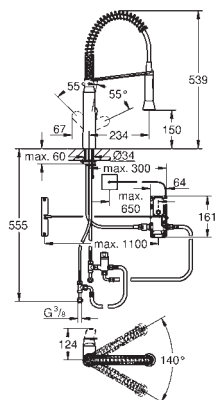

GROHE FOOTCONTROL

Objedn. číslo

Barva

Cena (EUR)

30 312 000
30 312 DC0

chrom
supersteel

981,00
1 200,00

K7 Foot Control

Elektronická páková dřezová baterie DN 15

středová výpusť

Foot control: aktivace vody prostřednictvím dotyku se senzorem napájení lithiovou baterií 6 V, typ CR-P2

znak CE

magnetický ventil

pevně nastavený průtok

automatické bezpečnostní vypínání

po 60 s (nastaveno z výroby)

zajištění IP 44

keramická kartuše s technologií

GROHE SilkMove 35 mm

profesionální sprška

přepínání: perlátor/**SpeedClean** sprchový proud

automatické zpětné přepínání na

perlátor

variabilně nastavitelný omezovač průtoku

otočná výpusť

úhel otočení 360°

zajištěno proti zpětnému toku

flexi přípojovací hadičky

rychlomontážní systém

30 311 000
30 311 DC0

chrom
supersteel

623,00
742,00