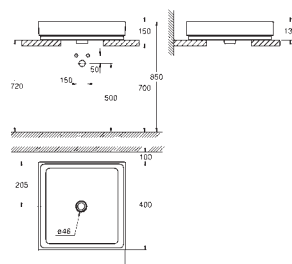

39 482 00H

alpská bílá

134,99

Cube Ceramic
Umyvadlo na desku 40 cm
Bez přepadu
400 x 400 mm
včetně montážní sady
výběrová keramika
PureGuard zářivě bílá keramika s antibakteriálními
ionty zabraňujícími růstu bakterií

novinka