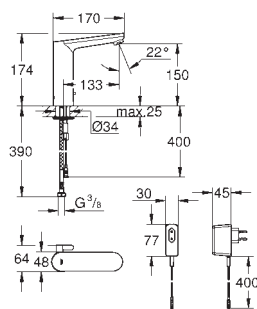

GROHE EUROSMART COSMOPOLITAN E

Objedn. číslo

Barva

Cena (EUR)

36 421 000

chrom

459,00

Eurosmart Cosmopolitan E
Infračervená elektronická umyvadlová baterie DN 15, Velikost L se směšovacím zařízením a nastavitelným omezovačem teploty s infračerveným senzorem pro potřeby monitoringu stavu, konfigurace a potřeby servisu s trafem 100-230 V AC, 50-60 Hz, 6 V DC
GROHE StarLight povrch
GROHE EcoJoy perlátor 5,7 l/min
flexi spojovací hadičky
zpětná klapka
sítko na nečistoty
integrovaný magnetický ventil
rychlomontážní systém
7 přednastavených programů:
automatické splachování
tepelná desinfekce
režim čištění
další funkce a nastavení dálkovým ovládáním 36 407
znak CE
skupina armatur I, přezkoušeno dle DIN 4109
zajištění armatur IP 59K
minimální tlak **1,0 bar**