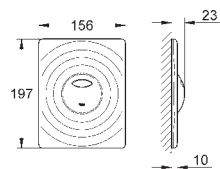

38 861 000	chrom	73,00

Surf

Ovládací tlačítko

pro 2-činné splachování, a nebo funkci start/stop
pro pneumatický odtokový ventil AV1
horizontální a vertikální montáž
156 x 197 mm
vyrobená z ABS

GROHE StarLight chromový povrch
GROHE EcoJoy technologie pro nízkou
spotřebu vody a perfektní průtok