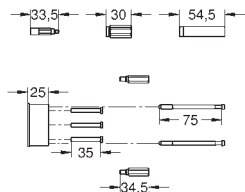

46 191 000

Prodlužovací set
25 mm
pro univerzální podomítkové pákové baterie DN 15
pro vanové a sprchové baterie
k použití se všemi designy trim setů a povrchů

54,00