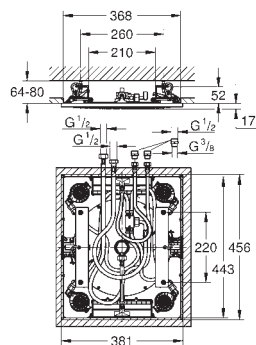

GROHE HLAVOVÉ SPRCHY

Objedn. číslo

Barva

Cena (EUR)

27 939 001

chrom

3 160,00

Rainshower F-Series 15"

Stropní sprcha se třemi proudy

Rain, Bokoma Spray, Waterfall a kombinace
381 mm (šířka) x 17 mm (výška) x 456 mm (hloubka)
kovový

GROHE DreamSpray perfektní vodní paprsky

GROHE StarLight chromový povrch

GROHE XL Waterfall extra široký vodopád

GROHE SpeedClean - odstranění

vodního kamene přetřením

průtok jedné spršky při 3 barech:

1 x proud Rain 300 mm: cca. 20 l/min

2 x XL Vodopády: 1 Vodopád 20l, 2 Vodopády 32 l/min

4 x proud Bokoma Spray s nastavitelným úhlem 20°: 20 l/min

hlavová sprcha je ovládána 4-mi vývody

doporučené: Grotherm F termostatická krytka s integrovaným 2-cestným přepínačem 27 618 000, 35 500 000 a troj-ovládací krytkou 27 625 000, 35 031 000

27 938 001

chrom

3 160,00