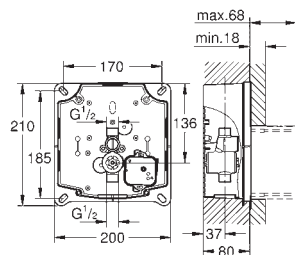

GROHE Rapido U

vestavbová souprava pro pisoár pro manuální ovládání nebo pro elektroniku Tectron 6 V or 230 V

předuzávěry

průtokový tlak min. 0,5 bar

provozní tlak max. 10 barů

posilovač průplachu

jednotka přezkoušená z výroby

vodní přípojky DN 15 vnější závit

box pro připojení k síti

vestavbový box s těsněním

upevňovací body pro mokrou

a suchou vestavbu

zakrátitelná revizní šablona

38 787 000

110,00