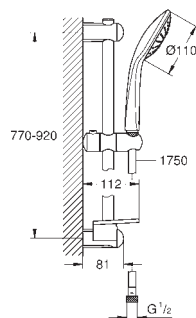

27 267 001

chrom

94,00

Euphoria 110 Mono
Sprchová tyč set 1 proud

set obsahuje:

- ruční sprcha Mono 27 264
- Silverflex sprchová hadice 1 750 mm (28 388 000)
- **GROHE EasyReach** polička (27 596)
- **GROHE DreamSpray** perfektní vodní paprsky
- **GROHE StarLight** chromový povrch
- **GROHE QuickFix** (horní držák nastavitelný pro přizpůsobení existujících otvorů)
- **GROHE SpeedClean** - odstranění vodního kamene přetřením
- **Vnitřní WaterGuide** pro delší životnost
- **Twistfree** - zabraňuje zkroucení sprchové hadice
- vhodné pro průtokové ohřívače vody
- minimální tlak **1,0 bar**