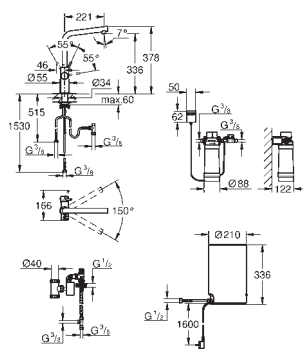

GROHE SilkMove

izolovaná výpust

otočný úhel 150 °

dvoucestná armatura

flexi spojovací hadičky

Přípoj pro GROHE Red Bojler

GROHE Red bojler, velikost M

Zásobník pro vroucí a teplou vodu

3 litry 100° C vařící vody

celková kapacita 4 litry

provozní tlak 1-7 barů

s flexibilní připojovací hadicí a výstupem pro vařící vodu

znak CE

přípojné napětí 230 V 50 Hz

Příkon 2100 W

Příkon pohotovostní 15 W

energetická třída A

Set GROHE Red Filter

ochrana bojleru proti vodnímu kameni

Kapacita 600 L při 15° dKH

5fázový filtr

jednotka měření průtoku