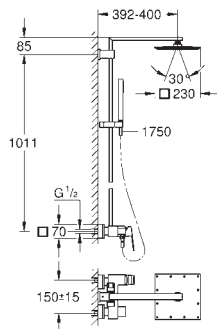

GROHE EUPHORIA SYSTEM

Objedn. číslo

Barva

Cena (EUR)

23 147 001

chrom

1 140,00

Euphoria Cube System 230

Sprchový systém s jednopákovou baterií na omítku

set obsahuje:

sprchové koleno, rozpětí 400 mm

Nástěnná sprchová baterie s přepínačem

umožňuje změnu mezi:

sprchový proud: Rain

hlavová sprcha Rainshower Allure 230 (27 479 000)

s otočným kloubem, otočný úhel $\pm 15^\circ$

sprchový proud: Rain

ruční sprcha Euphoria Cube Stick (27 698 000)

výškově nastavitelná s kluzákem

Silverflex sprchová hadice 1 750 mm (28 388 000)

keramická kartuše s technologií

GROHE SilkMove 35 mm

GROHE DreamSpray perfektní vodní paprsky

GROHE StarLight chromový povrch

GROHE SpeedClean - odstranění

vodního kamene přetřením

Vnitřní WaterGuide pro delší životnost

Twistfree - zabraňuje zkroucení

sprchové hadice

vhodné pro průtokové ohřivače od 18 kW

minimální průtok 7 l/min

minimální tlak 1,0 bar