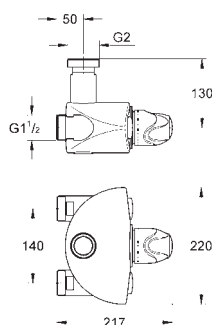

Grotherm XL
Termostatická baterie, DN 50
montáž na stěnu
průtok 9 l/min až 140 l/min
voskový termoprvek nestoupavý
ovladač teploty s nastavitelným
bezpečnostním dorazem
mezi 33°C a 43°C
zařízení pro usnadnění termické desinfekce
integrované zpětné klapky a sítky
na nečistoty jako kompaktní
servisní jednotka
přípojný závit DN 40
výstupní závit DN 50
zaměnitelný výstup nahoře/dole
bez přípojek
GROHE StarLight chromový povrch
minimální tlak **1,0 bar**

47 569 000

chrom

649,00

Ovládání nástrčkovým klíčem

12 124 000

chrom

120,00