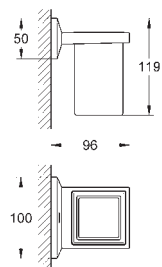

40 493 000

chrom

215,83

Allure Brilliant
Držák skleničky
GROHE StarLight chromový povrch