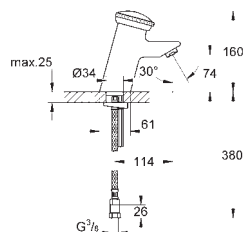

36 109 000

chrom

471,00

Contromix Public
Samouzávěrná umyvadlová baterie se směřováním
GROHE StarLight chromový povrch
úsporná funkce stop
omezovač teploty
plynulé nastavení průtoku 5 - 40 s
flexi připojovací hadičky
zpětná klapka
sítko na nečistoty
lze použít od průtoku 1,2 bar