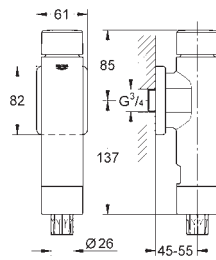

GROHE SPLACHOVACÍ PŘÍSLUŠENSTVÍ K WC

Objedn. číslo

Barva

Cena (EUR)

37 347 000

chrom

219,00

Rondo A.S.
Tlakový splachovač

DN 20

mosaz

GROHE StarLight chromový povrch
pro klosety s mělkým a hlubokým
splachováním
ovládací hlavice a výpustní matice
z umělé hmoty
s nastavením splachovacího proudu
nastavitelný průtok **6 - 9 l**
oblouková rozeta
minimální průtokový tlak 1,2 baru
provozní tlak max.5 bar
skupina armatur I - nízká hlučnost