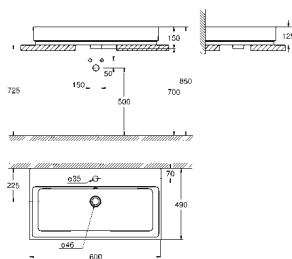

GROHE CUBE CERAMIC

Objedn. číslo

Barva

Cena (EUR)

novinka

39 477 00H

alpská bílá

169,99

Cube Ceramic
Umyvadlo na desku 60 cm
glazurovaná zadní strana
s 1 otvorem připraveným a 2 otvory předpřipravenými
s přepadem
600 x 490 mm
včetně montážní sady
výběrová keramika
PureGuard zářivě bílá keramika s antibakteriálními
ionty zabraňujícími růstu bakterií

novinka