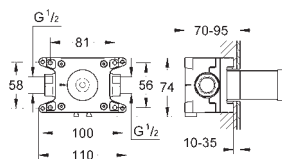

35 028 000

138,00

Rapido C

těleso pro ovladač průtoku

pro instalaci sprch.kombinací řady Grotherm
vestvitelný box s odnímatelným ochranným krytem
vodotěsná základní membrána pro těsnění na zed'
pro instalci do sádrokartonu
body uchycení pro montáž před a za zed'
tělo z DR mosazi
předmontovaná keramická hlava DN 20
Přípojovací závit přívodů DN 15 vněj
průtok:
55 l/min. při 3 bar
Montážní hloubka 70 - 95 mm
minimální tlak **1,0 bar**