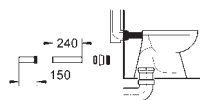

37 102 SH0

alpská bílá

24,00

Přívodní souprava
jako přípojka splachovací trubky
podomítkového tlakového splachovače
6 - 9 l, a podomítkové splachovací
nádře se stojícím WC
spojovací díl
rozeta