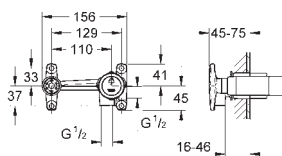

19 388 000

chrom

703,00

dtto, rozpětí 220 mm

32 635 000

248,00

Pákové podomítkové univerzální montážní těleso, DN 15
pro dvouotvorové umyvadlové baterie
k vestavbě do stěny
bez montážních dílů
keramická kartuše s technologií
GROHE SilkMove 35 mm
variabilně nastavitelný omezovač průtoku
montážní hloubka 45 - 75 mm
mosaz DR nekorodující
minimální tlak **1,0 bar**
montážní šablona