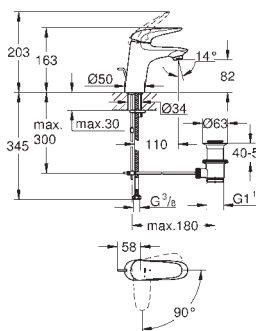

23 709 003
23 709 LS3

chrom
měsíční bílá/chrom

113,00
147,00

Eurostyle
Páková umyvadlová baterie DN 15, velikost S
jednootvorová montáž
kovová páka
GROHE SilkMove ES 35 mm keramická kartuše
s funkcí Energy Saving při studeném startu
variabilně nastavitelný omezovač průtoku
s omezovačem teploty
GROHE StarLight chromový povrch
GROHE EcoJoy perlátor 5,7 l/min
GROHE QuickFix rychlomontážní systém
odtoková souprava DN 32
flexi přípojovací hadičky