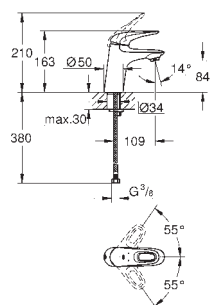

23 567 003

chrom

119,00

Eurostyle
Páková umyvadlová baterie DN 15, velikost S
jednotvorová montáž
kovová páka
keramická kartuše s technologií
GROHE SilkMove 35 mm
variabilně nastavitelný omezovač průtoku
s omezovačem teploty
GROHE StarLight chromový povrch
GROHE EcoJoy perlátor 5,7 l/min
GROHE QuickFix rychlomontážní systém
hladké tělo
flexi připojovací hadičky