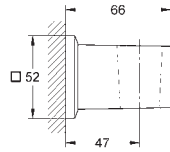

Objedn. číslo

Barva

Cena (EUR)

27 706 000

chrom

32,00

Allure Brilliant
Nástěnný držák sprchy
pevný
kovový
GROHE StarLight chromový povrch