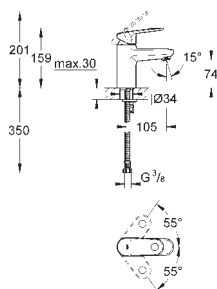

33 163 002

chrom

198,00

Europlus
Páková umyvadlová baterie DN 15, velikost S

jednotvorová montáž
kovová páka
keramická kartuše s technologií
GROHE SilkMove 35 mm
variabilně nastavitelný omezovač průtoku
nastavitelné min. množství 2,5 l/min
omezovač teploty

GROHE StarLight chromový povrch
GROHE QuickFix Plus instalační systém
s centrovací podporou
perlátor **SpeedClean** -
odstranění vodního kamene přetřením
hladké tělo
flexi přípojovací hadičky
průkaz způsobilosti