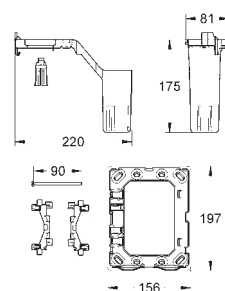

38 796 000

72,00

GROHE Fresh přestavbový set

pro všechny nádržky od GROHE

s pneumatickým odtokovým ventilem

a malým revizním otvorem

Není vhodné pro Skate Cosmopolitan

se dřevem nebo skleněných povrchem

rámeček s funkcí otevírání

s nádobkou pro umístění tablet

pouze pro bezchlórové tablety

pro všechny ovládací destičky GROHE

156 x 197 mm