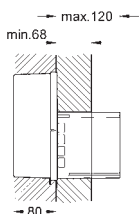

38 896 000

57,00

Prodlužovací set, 50 mm

pro Rapido U nebo Rapido UMB
prodloužení hřídele s upevňovacím materiálem