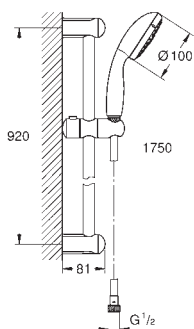

28 789 002

chrom

70,00

**New Tempesta 100
Sprchový set s tyčí, 3 proudy**

set obsahuje:

- ruční sprchu (28 419)
- sprchová tyč 900 mm (27 524)
- sprchová hadice Relexaflex 1750 mm DN 15 x DN 15 (28 154)
- **GROHE EcoJoy** 9,5 l/min omezovač průtoku
- **GROHE DreamSpray** perfektní vodní paprsky
- **GROHE StarLight** chromový povrch
- **GROHE SpeedClean** - odstranění vodního kamene přetřením
- **Vnitřní WaterGuide** pro delší životnost
- **ShockProof** silikonový kroužek proti poškození způsobeném spadnutím sprchy
- vhodné pro průtokové ohřívače vody
- minimální tlak **1,0 bar**

27 796 001

chrom

70,00

dtto, bez omezení průtoku

SPRCHY /
SPRCHOVÉ
SYSTEMY