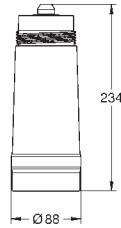

GROHE BLUE DOPLŇKY

Objedn. číslo

Barva

Cena (EUR)

40 404 001

58,33

**GROHE Blue
Filtr velikost S**

BWT náhradní filtr pro GROHE Blue
Kapacita 600 L při 15° dKH
5-fázový filtr

kompatibilní s GROHE Blue Home, GROHE Blue Professional a GROHE Blue Pure

40 430 001

108,33

dtto, velikost M, kapacita 1500 l při 15° dKh, výška 376 mm

40 412 001

141,66

dtto, velikost L, kapacita 2600 l při 15° dKh, výška 429 mm