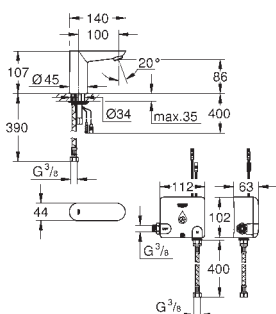

36 384 000

chrom

635,00

Euroeco Cosmopolitan E

Powerbox

Infračervená elektronická baterie bez směšování s infračerveným senzorem pro potřeby monitoringu stavu, konfigurace a potřeby servisu včetně Powerboxu

GROHE EcoJoy 6,0 l/min perlátor

flexi přípojná hadička

sítka na nečistoty

rychlomontážní systém

Powerbox

generátor elektřiny s vodní turbínou

jednotka šetřící energii

s použitím 60 s/24 h stand-by, 260 s/100 h stand-by

s dodatečnou rezervou energie

7 přednastavených programů:

automatické splachování

tepelná desinfekce

režim čištění

další funkce a nastavení dálkovým ovládáním 36 407

minimální tlak **1,0 bar**