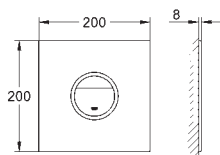

GROHE OVLÁDACÍ TLAČÍTKA K WC

Objedn. číslo

Barva

Cena (EUR)

38 915 KSO
38 915 LSO

velvet black - černá
měsíční bílá

932,00
932,00

Veris Light

Ovládací tlačítko

pro 2-činné splachování, a nebo funkci start/stop
pro aktivaci bezdotykového splachování
ovládací tlačítko osvětlené po obvodu
LED v barvách modrá, červená, žlutá, zelená
barva světla individuálně nastavitelná
časovač zapnutí / vypnutí pro individuální regulaci délky osvětlení
3 m propojovací kabel
transformátor pro externí montáž
servomotor
rozsah napájecího napětí 110 V až 240 V 50/60 Hz
9 VA
znak CE
s kontrolkami funkcí
pro nádržky GD 2 s pneumatickým vypouštěcím ventilem AV1
200 x 200 mm
vyrobena z bezpečnostního skla
není možno kombinovat s Grohe fresh
GROHE EcoJoy technologie pro nízkou
spotřebu vody a perfektní průtok

38 809 000

chrom

597,00