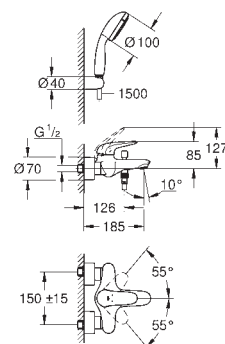

Eurostyle

Páková vanová baterie, DN 15

montáž na stěnu
kovová páka
keramická kartuše s technologií
GROHE SilkMove 35 mm
s omezovačem teploty
GROHE StarLight chromový povrch
variabilně nastavitelný omezovač průtoku
automatické přepínání: vana/sprcha
perlátor
sprchová výpusť DN 15 s integrovanou zpětnou klapkou
skryté S-připojky
kovové nástěnné rozety
se sprchovým setem Tempesta
set obsahuje:
ruční sprcha New Tempesta 100, 2 proudy, 9,5 l/min (26 161)
nástěnný držák sprchy (28 605)
sprchová hadice Relexaflex
1500 mm DN 15 x DN 15 (28 151)

19 507 LS3

měsíční bílá/chrom

174,00