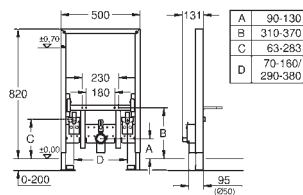

GROHE RAPID SL PRO UMYVADLO/BIDET

Objedn. číslo

Barva

Cena (EUR)

38 543 000

303,00

Rapid SL pro bidet
stavební výška 0,82 m
ocelový rám, práškové lakování, samonosný
pro předstěnovou montáž nebo montáž do lehké příčky
kompletně předmontováno
výškově nastavitelné objektové přípojky a
přípojení pro armatury
rychlé nastavení, uzamykatelné
upevňovací materiál
certifikováno TÜV
nosné úchyty pro bidet
HT-odpadní koleno DN 15
těsnění Ø 32 mm
2 odhlučňené přípojky pro armatury
DN 15
upevňovací materiál pro bidet
bez příslušenství pro předstěnovou montáž

38 558 00M

20,00