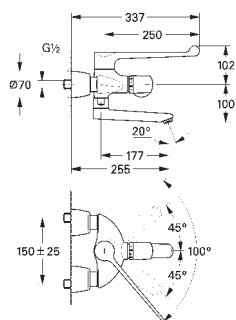

Grotherm Ergomix
Termostatická lékařská baterie, DN15
pro ovládání předloktím
montáž na stěnu
kovová páka 250 mm
úhel ovládání 100°
kovová koncová zarážka
dva vršky DN 15
voskový termoprvek nestoupavý
ovladač teploty s nastavitelným bezpečnostním dorazem mezi 35°C a 45°C
zařízení pro usnadnění termické desinfekce
otočná litá výpusť
laminární perlátor 9 l/min
omezení dorazu, upevnitelné
integrované zpětné klapky
sítko na nečistoty
rozpětí 255 mm
skryté S-připojky
jedna hlavice uzavíratelná
GROHE StarLight chromový povrch