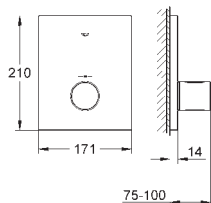

27 619 000

chrom

630,00

Grotherm F

Termostatická krytka

pro vysoko-průtokové, vícenásobné výstupy sprchy

vyžaduje samostatné ovládání průtoku

pro použití s Rapido T podomítkovým tělem 35 500 000 samostatně prodejný

GROHE StarLight chromový povrch

GROHE SafeStop bezpečnostní záračka při 38°C

GROHE SafeStop Plus volitelný omezovač teploty při 43°C

kovové madlo pro ovládání teploty

obdelníková kovová nástěnná rozeta se skrytým upevněním a těsněním

průtok:

- max. 53 l/min při 3 barech při použití všech 3 výstupů najednou

spodní výstup 50 l/min. při 3 bar

- horní vývod levý/pravý, každý 36 l/min. při 3 bar

35 500 000

229,00

**GROHE Rapido T Universal termostatická baterie
pro podomítkovou instalaci**