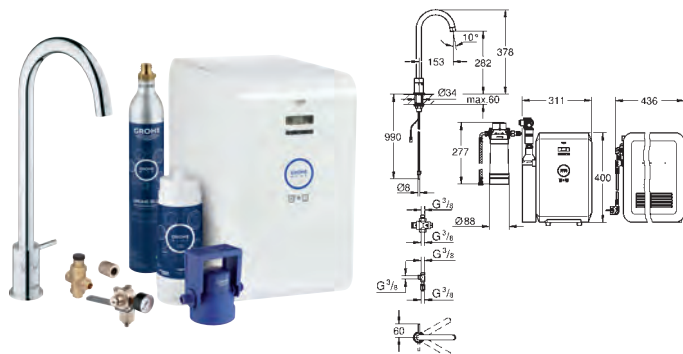

GROHE BLUE PROFESSIONAL

Objedn. číslo

Barva

Cena (EUR)

31 302 001
31 302 DC1

chrom
supersteel

2 480,00
2 590,00

GROHE Blue Mono Chilled and Sparkling Startovní sada

set obsahuje:

GROHE Blue Minta Mono baterie s filtrační funkcí
jednootvorová montáž

rukojeť pro 3 typy filtrované a chlazené stolní vody
neperlivá, jemně perlivá, perlivá

GROHE StarLight povrch

otočná výpusť

otočný úhel 140 °

flexi připojovací hadičky

GROHE Blue Cube

chladicí jednotka 270W, 230 V, 50 Hz

typ ochrany IP 21

znak CE

GROHE Blue 600 l filtr, hlava filtru s flexibilním nastavením

pro oblasti s tvrdostí vody větší než 9° dKH

pro oblasti s tvrdostí vody nižší než 9° dKH objednávejte

aktivní uhlíkový filtr 40 547 001

GROHE Blue 425 g CO₂-carbonizační láhev

Minimální průtočný tlak 2,0 bar

Tento produkt obsahuje komponenty, které jsou deklarovány jako nebezpečné látky. Další informace naleznete na: www.grohe.com/safety-data-sheets/