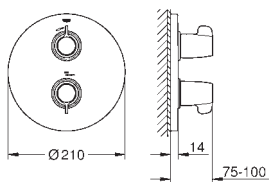

Grotherm Special
Termostatická sprchová baterie podomítková
na montážní set
GROHE Rapido T 35 500 000
bez podomítkového tělesa
těsnění rozety a šroubů
skryté upevnění
kovové ergonomické rukojeti
ovládání teploty s nastavitelným dorazem
35°C - 43°C
integrováný uzávěr smíšené vody
ovladač teploty s bezpečnostní zarážkou z kovu
snadná termální dezinfekce pomocí speciálního
klíče 47 994 000, nutné dokoupit zvlášť
GROHE StarLight chromový povrch
GROHE SafetyPlus

35 500 000
GROHE Rapido T Universal termostatická baterie
pro podomítkovou instalaci

278,00

SPECIÁLNÍ
BATERIE