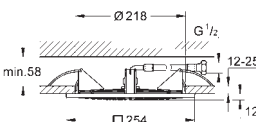

Rainshower F-Series 10" 254 x 254

Stropní sprcha s jedním proudem

Rain

hlavová sprcha 254 x 254 mm

kovový

přípojný závit DN 15

GROHE DreamSpray perfektní vodní paprsky

GROHE StarLight chromový povrch

GROHE SpeedClean - odstranění

vodního kamene přetřením

vhodné pro průtokové ohřívače vody

minimální tlak 1,0 bar