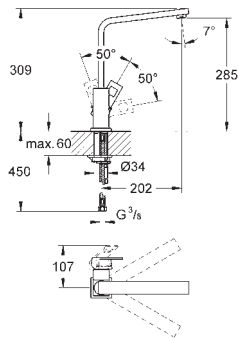

31 255 000
31 255 DC0

chrom
supersteel

261,00
369,00

Eurocube
Páková dřezová baterie, DN 15

vysoká výpusť

jednootvorová montáž

GROHE StarLight povrch
keramická kartuše 28 mm s

GROHE SilkMove

perlátor

otočná litá výpusť

úhel otočení 360°

flexi připojovací hadičky

rychlomontážní systém

minimální tlak **1,0 bar**