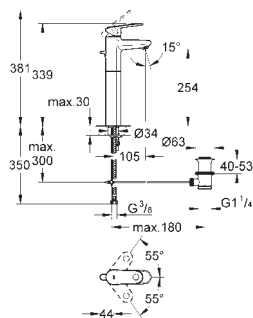

Objedn. číslo

Barva

Cena (EUR)

32 618 002

chrom

276,00

Europlus
Páková umyvadlová baterie DN 15, velikost XL
jednotvorová montáž
kovová páka
pro volně stojící umývatka
keramická kartuše s technologií
GROHE SilkMove 35 mm
variabilně nastavitelný omezovač průtoku
nastavitelné min. množství 2,5 l/min
omezovač teploty
GROHE StarLight chromový povrch
GROHE QuickFix Plus instalační systém
s centrovací podporou
perlátor **SpeedClean** -
odstranění vodního kamene přetřením
odtoková souprava DN 32
flexi přípojovací hadičky
průkaz způsobilosti