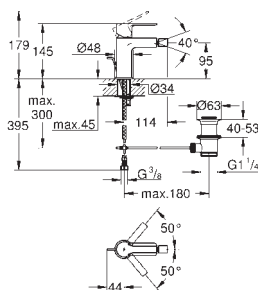

33 848 001
33 848 DC1

chrom
supersteel

246,00
320,00

Lineare
Páková bidetová baterie, DN 15, velikost S
jednootvorová montáž
kovová páka
keramická kartuše 28 mm s
GROHE SilkMove
s omezovačem teploty
GROHE StarLight chromový povrch
GROHE QuickFix Plus Rychloupevňovací systém
kloubový perlátor
odtoková souprava DN 32
flexi připojovací hadičky
minimální tlak **1,0 bar**

novinka