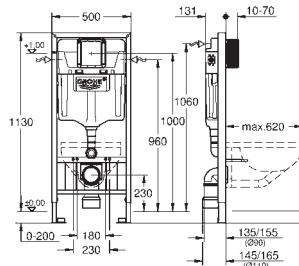

38 897 000

355,00

Rapid SL pro závěsné WC

s vertikální podporou záchodové mísy
s nosnou plochou menší než 20 cm

splachovací nádrž GD 2

stavební výška 1,13 m

pro předstěnovou montáž nebo montáž do lehké příčky
ocelový rám, práškové lakování, samonosný
pro obložení sádkartonelem, kompletně předmontováno
pevné objektové přípojky
rychlé nastavení, uzamykatelné
upevňovací materiál
certifikováno TÜV

2 úchyty pro WC
upevnění keramiky
rozeč šroubů 180/230 mm
odpadní koleno Ø 90 mm
hloubkově nastavitelné
redukce Ø 90/110 mm

přívodní a odpadní souprava

splachovací nádrž 6 - 9 l

nastaveno z výroby na 6 l - 3 l

pneumatický odtokový ventil nabízí 3 režimy chodu:

2-činné splachování, anebo start/stop
a nebo nepřerušitelné (poze start)

přívod vody zleva / zprava nebo zezadu

skupina armatur I - nízká hlučnost

izolováno od kondenzující vody

přípojka vody DN 15 s integrovaným rohovým ventilem

a šroubovým spojem bez použití nářadí

pro instalaci není třeba nářadí

kontrolní hřídele včetně ochrany

během fáze výstavby

pro vertikální nebo horizontální použití

bez příslušenství pro předstěnovou montáž

revizní otvor 40 911 000 pro malá ovládací tlačítka

je nutné objednat zvlášť

39 112 001

288,00