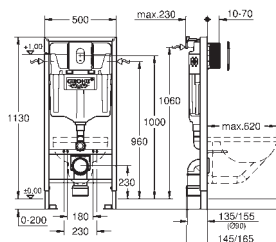

Rapid SL Sada 4 v 1 pro WC splachovací nádrž GD 2 stavební výška 1,13 m

pro předstěnovou montáž nebo montáž do lehké příčky
ocelový rám, práškové lakování, samonosný
pro obložení sádkartonem, kompletně předmontováno
pevné objektové přípojky
rychlé nastavení, uzamykatelné, upevňovací materiál
certifikováno TÜV

2 úchyty pro WC, upevnění keramiky
WC keramika s plochou menší než 205 mm vyžaduje
dodatečné příslušenství 38 779 000

rozeč šroubů 180/230 mm, odpadní koleno Ø 90 mm
hloubkově nastavitelné, redukce Ø 90/110 mm
přívodní a odpadní souprava

splachovací nádrž 6 - 9 l

nastaveno z výroby na 6 l - 3 l

pneumatický odtokový ventil nabízí 3 režimy chodu:

2-činné splachování, anebo start/stop

a nebo nepřerušitelné (poze start)

přívod vody zleva / zprava nebo zezadu

skupina armatur I - nízká hlučnost

izolováno od kondenzující vody

přípojka vody DN 15 s integrovaným rohovým ventilem

a šroubovým spojem bez použití nářadí

pro instalaci není třeba nářadí

kontrolní hřídele včetně ochrany

během fáze výstavby

pro vertikální nebo horizontální použití

doplňky pro stěnové instalace

s krycí destičkou Arena Cosmopolitan

horizontální a vertikální montáž

156 x 197 mm, chrom, vyrobená z ABS

GROHE StarLight chromový povrch

WC s odhlučňovací sadou