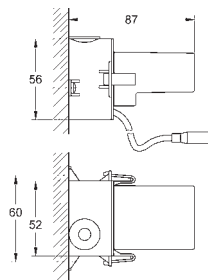

Zástrčka napájení 110 - 240 V

provozní napětí 6 V

délka kabelů 400 mm

65 790 000

64,00