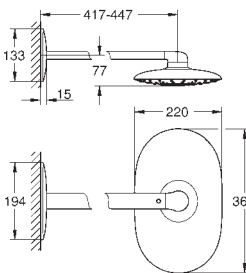

Rainshower 360 Mono

Set s hlavovou sprchou 450 mm, 1 proud

set obsahuje:

hlavová sprcha Rainshower 360 MONO

sprchový proud

GROHE PureRain/GROHE Rain O² proud*

sprchové ramínko horizontální 450 mm

GROHE DreamSpray perfektní vodní paprsky

GROHE StarLight chromový povrch

GROHE SpeedClean - odstranění

vodního kamene pětřením

Vnitřní WaterGuide pro delší životnost

vyžaduje montážní set 26 264 001 – nutno objednat samostatně

* musí být rozhodnuto při první instalaci; výchozí

nastavení z výroby: GROHE PureRain