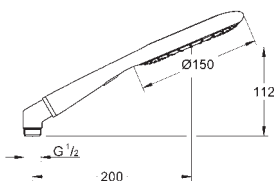

27 635 000

čistý mramor

98,00

Rainshower Icon 150
Ruční sprcha 2 proudy

Rain, SmartRain
eko funkce, redukce průtoku
kovové kolénko (adaptér) pro kombinaci ruční sprchy s sprchovou hadicí
GROHE EcoJoy technologie pro nízkou spotřebu vody a perfektní průtok
GROHE CoolTouch - technologie pro stále chladný povrch
GROHE DreamSpray perfektní vodní paprsky
GROHE StarLight chromový povrch
GROHE SpeedClean - odstranění vodního kamene přetřením
Vnitřní WaterGuide pro delší životnost
Univerzální upevňovací systém: Vhodný ke všem standardním sprchovým hadicím vhodné pro průtokové ohřívače vody