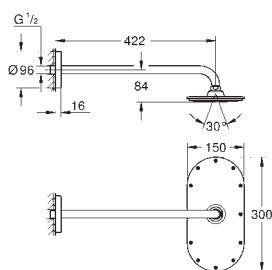

26 170 000

chrom

537,00

Rainshower Veris 300 x 150

Set s hlavovou sprchou 422 mm, 1 proud

set obsahuje:

kovová hlavová sprcha Rainshower Veris,

chromová spodní část sprchy (27 470 000)

sprchový proud

Rain

Rainshower sprchové rameno 422 mm, chromová rozeta (26 146 000)

GROHE DreamSpray perfektní vodní paprsky

GROHE StarLight chromový povrch

GROHE SpeedClean - odstranění

vodního kamene přetřením

vhodné pro průtokové ohřivače vody

začíná **na 0.5 bar** tlaku průtoku