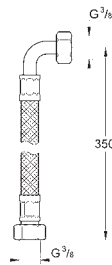

45 704 000

chrom

47,00

Přípojná hadička

300 mm
DN 10 x DN 10