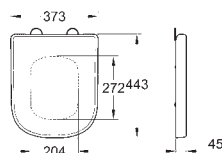

39 331 000

alpská bílá

38,49

**Euro Ceramic
WC sedátko a poklop softclose**
s poklopem
snadná demontáž WC sedátka
odnímatelné
materiál: Duroplast
včetně montážní sady
vhodné pro všechna GROHE WC kromě 39 206 000/39 206 00H
48 ks na paletě