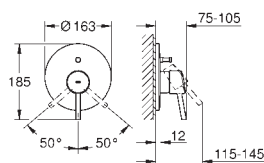

Concetto
Páková vanová baterie
na montážní set
35 501 000
bez podomítkového tělesa
kovová páka
GROHE StarLight chromový povrch
automatické přepínání: vana/sprcha
těsnění rozety a šroubů
nástěnná rozeta
skryté šroubení

35 501 000
GROHE Rapido E Universal páková baterie
pro podomítkovou instalaci

29 037 000

798,00