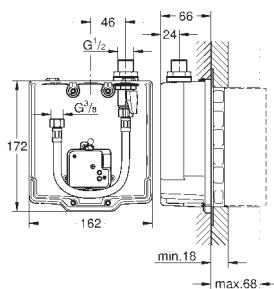

36 337 000

112,00

Euroeco Cosmopolitan E Podomítková vestavbová soustava

k vestavbě do stěny
pro připojení ke smíšené nebo studené vodě
vhodné pro instalační set k infračervené baterii
předuzávěr
přípojka pro napájecí kabel
vhodné pro:
36 273 000, 36 335 SD0, 36 334 SD0, 36 411 000