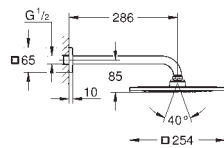

26 060 000

chrom

481,00

dtto, bez omezení průtoku

26 071 000

chrom

481,00

Rainshower F-Series 10"
Hlavová sprcha set stropní 142 mm, 1 proud

set obsahuje:

hlavová sprcha Rainshower F-Series 254 (27 285 000)

sprchový proud

Rain

sprchové rameno Rainshower stropní 142 mm (27 485 000)

GROHE EcoJoy 9,5 l/min omezovač průtoku

GROHE DreamSpray perfektní vodní paprsky

GROHE StarLight chromový povrch

GROHE SpeedClean - odstranění

vodního kamene pětřením

vhodné pro průtokové ohřívače vody

minimální tlak **1,0 bar**