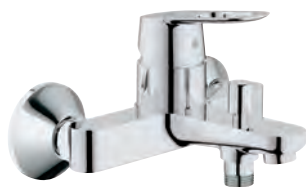

23 341 000

chrom

97,00

BauLoop

Páková vanová baterie, DN 15

montáž na stěnu

kovová páka

GROHE Longlife 46 mm keramická kartuše

GROHE StarLight chromový povrch

variabilně nastavitelný omezovač průtoku

automatické přepínání: vana/sprcha

vpust s perlátorem

výstup sprchy dole DN 15 s integrovanou

zpětnou klapkou

S-přípojky

kovová nástěnná rozeta

zajištěno proti zpětnému toku

omezovač teploty na objednávku (46 308)