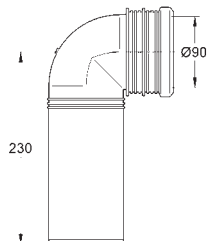

GROHE PŘÍSLUŠENSTVÍ K WC NÁDRŽKÁM

Objedn. číslo

Barva

Cena (EUR)

42 327 000

PP-odpadové koleno DN 90
s nastavením hloubky

14,50