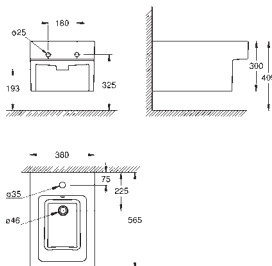

novinka

39 488 000

alpská bílá

129,99

Cube Ceramic
WC sedátko a poklop softclose

s poklopem
softclose
snadná demontáž WC sedátka
odnímatelné
materiál: Duroplast
včetně montážní sady

novinka

39 486 00H