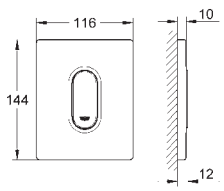

38 857 000
38 857 SH0
38 857 P00

chrom
alpská bílá
matný chrom

124,00
114,00
124,00

Arena Cosmopolitan

Ovládací tlačítko

manuální ovládání pro pisoár

montážní set

pro Rapido U nebo Rapido UMB
116 x 144 mm
mechanicky funkční náplň
průtokový tlak min. 0,5 bar
provozní tlak max. 6 bar

1,0 - 6,0 nastavitelná

skupina armatur II

GROHE StarLight chromový povrch