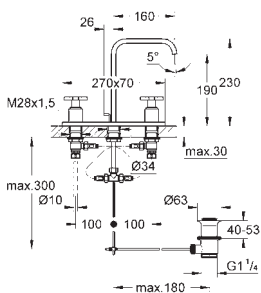

Objedn. číslo

Barva

Cena (EUR)

20 143 000

chrom

747,00

Allure
Umyvadlová třítorvová baterie, DN velikost M

s kovovou krytkou
GROHE StarLight chromový povrch
keramické vršky DN 15, 180°
omezovač průtoku na 8 l / min
vpust s perlátorem
odtoková souprava DN 32
tlakové, flexi přípojné hadičky mezi
středním tělesem a bočními ventily
minimální tlak **1,0 bar**