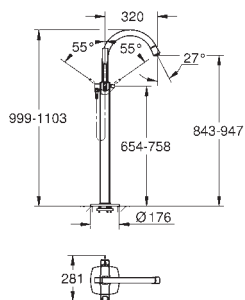

Objedn. číslo Barva Cena (EUR)

23 318 000	chrom	1 720,00
23 318 IGO	chrom / zlatá	2 240,00
23 318 GL0	Cool Sunrise	2 410,00
23 318 DA0	Warm Sunset	2 410,00
23 318 A00	Hard Graphite	2 410,00
23 318 AL0	kartáčovaný Hard Graphite	2 410,00

Grandera
Páková vanová baterie, DN 15, montáž do podlahy
na montážní set 45 984

bez vestavbové soupravy
keramická kartuše 46 mm s technologií
GROHE SilkMove
GROHE StarLight chromový povrch
automatické přepínání: vana/sprcha
vpust s perlátorem
rozpětí 320 mm
s držákem sprchy
Grandera ruční sprcha 7,6 l
Silverflex sprchová hadice 1250 mm
zajištěno proti zpětnému toku