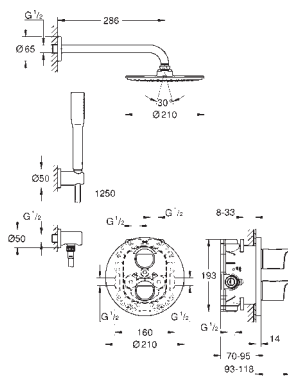

Grotherm 2000

Sprchový set Rainshower Cosmopolitan 210

set obsahuje:
Montážní set pro Grotherm 2000 s aquadimmerem Eco (19 355 001)
podomítkový termostat GROHE Rapido T (35 500 000)
hlavová sprcha kovová Rainshower Cosmopolitan 210 (28 368 000)
Sprchové rameno Rainshower moderní (28 576)
Ruční sprcha Euphoria Cosmopolitan (27 367 000)
Sprchový nástěnný držák (27 074 000)
Rainshower nástěnné kolínko (27 057 000)
Silverflex sprchová hadice 1 250 mm (28 362)
minimální tlak **1,0 bar**

34 283 001

chrom

891,00