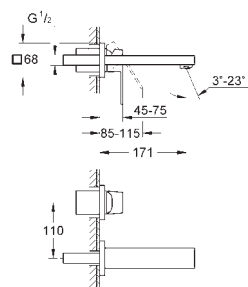

19 895 000

chrom

267,00

Eurocube
Umyvadlová dvouotvorová baterie, velikost S
montáž na stěnu
na montážní set
podomítkové těleso 23 200 000
bez podomítkového tělesa
kovová rozeta
kovová páka
GROHE StarLight chromový povrch
GROHE AquaGuide nastavitelný perlátor
rozteč 110 mm
rozpětí 171 mm
minimální tlak **1,0 bar**

23 447 000

chrom

280,00

dtto, rozpětí 231 mm