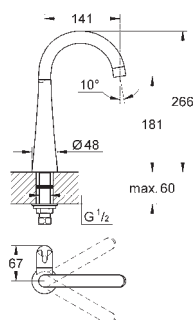

Zedra
Stojánkový ventil, DN 15
jednootvorová montáž
GROHE StarLight povrch
keramický vršek
perlátor
otočná výpusť
úhel otočení 360°