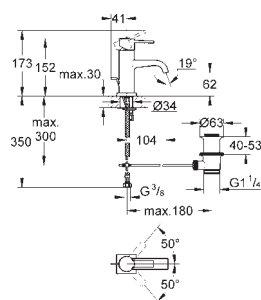

32 757 000

chrom

415,00

Allure
Páková umyvadlová baterie DN 15, velikost M

jednootvorová montáž
keramická kartuše 28 mm s
GROHE SilkMove
GROHE StarLight chromový povrch
GROHE EcoJoy omezovač průtoku 6.0 l/min
rychlomontážní systém
perlátor
odtoková souprava DN 32
flexi přípojovací hadičky