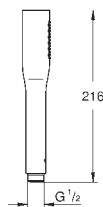

Objedn. číslo Barva Cena (EUR)

27 400 000	chrom	49,00
27 400 DC0	supersteel	69,00
27 400 BE0	leštěný nikel	69,00
27 400 EN0	kartáčovaný nikel	69,00
27 400 GL0	Cool Sunrise	69,00
27 400 GN0	kartáčovaný Cool Sunrise	69,00
27 400 DA0	Warm Sunset	69,00
27 400 DL0	kartáčovaný Warm Sunset	69,00
27 400 A00	Hard Graphite	69,00
27 400 AL0	kartáčovaný Hard Graphite	69,00

Euphoria Cosmopolitan Stick

Ruční sprcha

normální sprška

GROHE EcoJoy 9,5 l/min omezovač průtoku

GROHE StarLight chromový povrch

GROHE SpeedClean - odstranění vodního kamene přetřením

Vnitřní WaterGuide pro delší životnost

Univerzální upevňovací systém: Vhodný ke

všem standardním sprchovým hadicím

vhodné pro průtokové ohřivače vody

minimální tlak **1,0 bar**

27 367 000	chrom	49,00
dtto, bez omezení průtoku