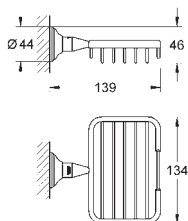

GROHE ESSENTIALS AUTHENTIC

Objedn. číslo

Barva

Cena (EUR)

40 659 001
40 659 EN1

chrom
kartáčovaný nikel

35,83
46,66

Essentials Authentic
Rohová polička, malá

Materiál: kov
skryté upevnění
GROHE StarLight chromový povrch