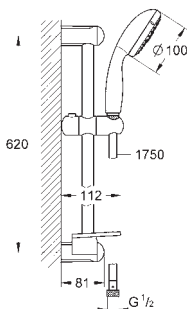

chrom

24,00

ditto, with non-restricted flow, for low pressure

28 436 002

chrom

80,00

New Tempesta 100
sprchový set s tyčí, 4 proudy

set obsahuje: