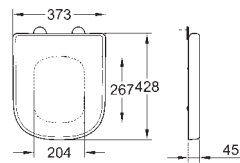

novinka

39 458 000

alpská bílá

61,49

**Euro Ceramic
Kompaktní WC sedátko**
s poklopem
softclose
snadná demontáž WC sedátka
odnímatelné
snadná demontáž WC sedátka
materiál: Duroplast
včetně montážní sady
vhodné pro:
39 206 000, 39 206 00H
48 ks na paletě

novinka