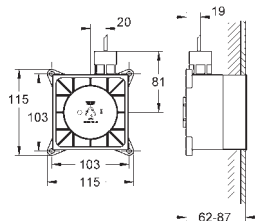

Rainshower F-Series těleso zvukového setu

pro použití s dvojitým zvukovým modulem (36 360 000)

set obsahuje:

- 2 montážní sady (115 x 115 x 62-87 mm)

- 2 prodloužení kabelu (5 m každé)

- 1 Y-díl

27 934 000

chrom

3 410,00