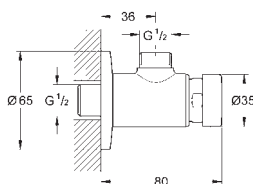

36 267 000

chrom

99,00

Euroeco Cosmopolitan T

Samouzávěrný sprchový ventil, DN 15

montáž na omítku

pro studenou nebo předem smíšenou vodu

označení modrá/červená

GROHE StarLight chromový povrch

3 nastavení času: krátký - střední - dlouhý (tovární nastavení:

krátký), cca 7, 15, 30 sec (v závislosti na tlaku)

rozeta

minimální tlak **1,0 bar**