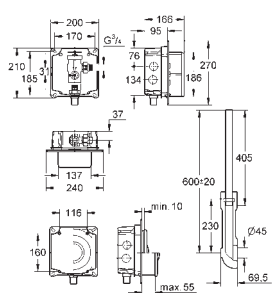

37 048 000

398,00

Tlakový splachovač

podomítkové
DN 20

s přípojkou pro magnetický ventil

předuzávěr

nastavitelný průtok **6 - 9 l**

použitelné od průtokového tlaku 1,2 - 5,0 barů
s nastavením splachovacího proudu
spojovací kabel 2 m
vestavbová souprava s průplachovým
obloukem

splachovací trubka pro zabudování do stěny

bez elektrického ovládání