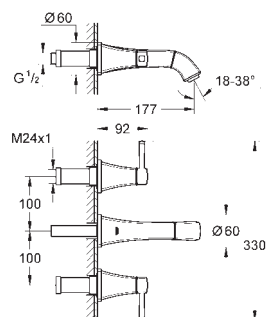

20 414 000
20 414 IGO

chrom
chrom / zlatá

430,00
559,00

Grandera
Umyvadlová tříťvorová baterie, DN 15
velikost S

montáž na stěnu

na montážní set 29 025 000

bez podomítkového tělesa

ventily na teplou a studenou vodu

s keramickými vršky DN 15 - 90°

GROHE StarLight chromový povrch

GROHE EcoJoy technologie pro nízkou

spotřebu vody a perfektní průtok

GROHE AquaGuide nastavitelný perlátor 5.7 l/min

rozteč 200 mm

rozpětí 177 mm

20 415 000
20 415 IGO
20 415 DA0

chrom
chrom / zlatá
Warm Sunset

476,00
619,00
665,00

dtto, rozpětí 234 mm