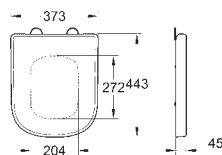

39 330 000

alpská bílá

61,49

**Euro Ceramic
WC sedátko a poklop softclose**
s poklopem
softclose
snadná demontáž WC sedátka
odnímatelné
materiál: Duroplast
včetně montážní sady
vhodné pro všechna GROHE WC kromě 39 206 000/39 206 00H
48 ks na paletě

novinka