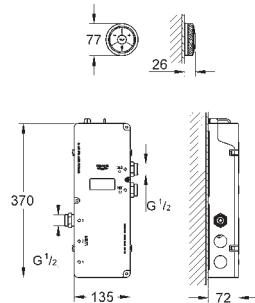

GROHE F-DIGITAL OVLADAČE

Objedn. číslo

Barva

Cena (EUR)

36 292 000

chrom

1 240,00

F-digital

Digitální ovladač pro vanu nebo sprchu

včetně digitálního termostatu

Digitální ovladač - intuitivní multifunkční ovládací jednotka

- bezdrátová technologie
- ovládání teploty a průtoku
- funkce pozastavení
- paměťové funkce

- LED kruh vč. zahřívací funkce: vizuální zpětná

vazba při dosažení požadované teploty

Digitální termostat (podomítkový)

- 1 výstup DN 15

- teplá/studená DN 15

Výchozí nastavení při instalaci:

- automatické bezpečnostní vypnutí po 20 min.

- GROHE SafeStop při 38°C

Přijímač pro Digitální ovladač a Digitální termostat včetně 3 m kabelu

GROHE TurboStat digitálně ovládaná kartuše s voskovým termočlánkem

GROHE StarLight chromový povrch

GROHE EcoJoy technologie pro nízkou

spotřebu vody a perfektní průtok

požadavky:

zabudovaný napájecí zdroj 36 078 000 nebo

napájecí zdroj 65 790 000

minimální tlak **1,0 bar**

energetická třída osvětlení řídicí jednotky: neaplikovatelná

36 309 000

chrom

276,00