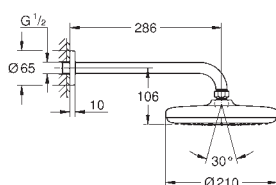

Tempesta 210

Hlavová sprcha set 286 mm, 1 proud

set obsahuje:

hlavová sprcha Tempesta 210 (26 410)
sprchový proud
Rain
sprchové rameno Rainshower 286 mm (28 576 000)
GROHE EcoJoy 9,5 l/min omezovač průtoku
GROHE DreamSpray perfektní vodní paprsky
GROHE StarLight chromový povrch
GROHE SpeedClean - odstranění
vodního kamene přetřením
Vnitřní WaterGuide pro delší životnost
vhodné pro průtokové ohřivače vody
minimální tlak **1,0 bar**