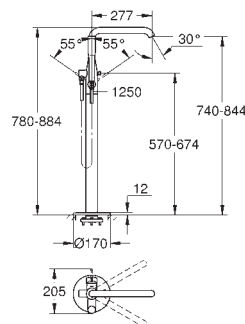

23 491 001	chrom	1 200,00
23 491 DC1	supersteel	1 630,00
23 491 BE1	leštěný niki	1 670,00
23 491 EN1	kartáčovaný niki	1 670,00
23 491 GL1	Cool Sunrise	1 670,00
23 491 GN1	kartáčovaný Cool Sunrise	1 670,00

23 491 DA1	Warm Sunset	1 670,00
23 491 DL1	kartáčovaný warm sunset	1 670,00

23 491 A01	Hard Graphite	1 670,00
23 491 AL1	kartáčovaný Hard Graphite	1 670,00

Essence

Páková vanová baterie, DN 15, montáž do podlahy

na montážní set
45 984

bez vestavbového tělesa
keramická kartuše s technologií
GROHE SilkMove 35 mm
s omezovačem teploty

GROHE StarLight chromový povrch
automatické přepínání: vana/sprcha
otočná výtoková trubice
s perlátorem a dorazem
rozpětí 277 mm

integrovaná zpětná klapka ve výstupu
sprchy DN 15

s držákem sprchy
ruční sprcha Euphoria Cosmopolitan (27 806 000) 7,6 l/min.
Silverflex sprchová hadice 1 250 mm (28 362)
zajištěno proti zpětnému toku