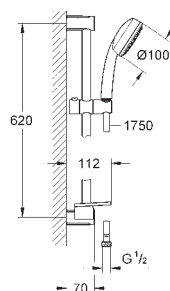

26 083 002

chrom

63,00

**New Tempesta Cosmopolitan 100
Sprchová tyč set 1 proud**

set obsahuje:

- ruční sprcha (26 082)
- sprchová tyč 600 mm (27 521)
- sprchová hadice Relexaflex 1750 mm DN 15 x DN 15 (28 154)
- **GROHE EasyReach** polička (27 596)
- **GROHE DreamSpray** perfektní vodní paprsky
- **GROHE StarLight** chromový povrch
- **GROHE SpeedClean** - odstranění vodního kamene přetřením
- **Vnitřní WaterGuide** pro delší životnost vhodné pro průtokové ohřívače vody minimální tlak **1,0 bar**

SPRCHY /
SPRCHOVÉ
SYSTEMY