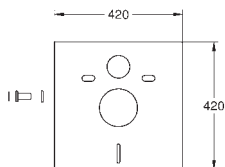

37 131 000

11,50

Tlumící set
pro WC
odhlučňovací podložka
2 gumové objímky