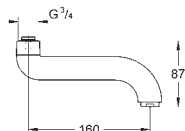

42 132 000

chrom

375,00

Výtoková trubice pro Europlus E thermostat

160 mm

42 132 000

dtto, rozpětí 192 mm