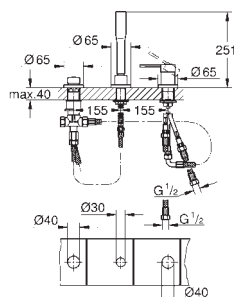

19 976 001	chrom	530,00

Essence

páková vanová tří otvorová kombinace

Tří otvorová instalace

keramická kartuše s technologií

GROHE SilkMove 35 mm

GROHE StarLight chromový povrch

ovládací prvek pákové směšovací baterie

přepínání vana/sprcha

ruční sprcha 27 400 000

kovová sprchová hadice 2000 mm

flexi připojovací hadičky

přípojka pro sprchovou hadici

zajištěno proti zpětnému toku

pro použití s 29 037 000

pro kombinaci s Talentofill 28 990 / 28 991