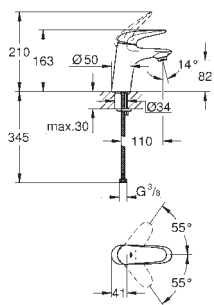

23 715 003

chrom

108,00

Eurostyle
Páková umyvadlová baterie DN 15, velikost S
jednotvorová montáž
kovová páka
keramická kartuše s technologií
GROHE SilkMove 35 mm
variabilně nastavitelný omezovač průtoku
s omezovačem teploty
GROHE StarLight chromový povrch
GROHE EcoJoy perlátor 5,7 l/min
GROHE QuickFix rychlomontážní systém
hladké tělo
flexi připojovací hadičky