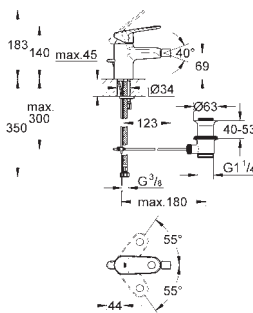

33 241 002

chrom

203,00

Europlus
Páková bidetová baterie, DN 15, velikost S
jednotvorová montáž
kovová páka
keramická kartuše s technologií
GROHE SilkMove 35 mm
variabilně nastavitelný omezovač průtoku
nastavitelné min. množství 2,5 l/min
omezovač teploty
GROHE StarLight chromový povrch
GROHE QuickFix Plus instalační systém
s centrovací podporou
kloubový perlátor
odtoková souprava DN 32
flexi přípojovací hadičky
průkaz způsobilosti