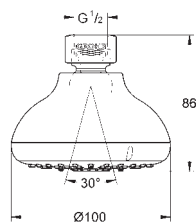

GROHE NEW TEMPESTA

Objedn. číslo

Barva

Cena (EUR)

26 044 001

chrom

58,00

New Tempesta 100

Hlavová sprcha 4 proudy

GROHE Rain O², Rain, Massage, Jet
kulový kloub s úhlem otočení +/-20°
přípojný závit DN 15

GROHE EcoJoy omezovač průtoku 6,6 l/min

GROHE DreamSpray perfektní vodní paprsky

GROHE StarLight chromový povrch

GROHE SpeedClean - odstranění

vodního kamene přetřením

Vnitřní WaterGuide pro delší životnost

vhodné pro průtokové ohřívače vody

max. průtok 75 gpm (6.6 l/min)

minimální tlak 1,0 bar

27 606 001

chrom

58,00

dtto, s omezovačem průtoku 9,5 /min