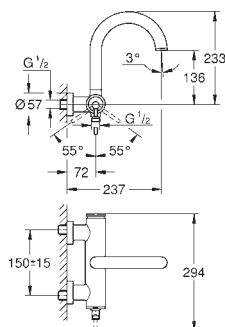

novinka

32 652 003
32 652 DC3
32 652 AL3

chrom
supersteel
kartáčovaný Hard
Graphite

581,00
756,00
814,00

Atrio

Páková vanová baterie, DN 15

montáž na stěnu
keramická kartuše s technologií
GROHE SilkMove 35 mm
GROHE StarLight chromový povrch
variabilně nastavitelný omezovač průtoku
automatické přepínání: vana/sprcha
litý výtok
perlátor
výstup sprchy dole DN 15 s integrovanou
zpětnou klapkou
skryté S-přípojky
zajištěno proti zpětnému toku

Dostupné od června 2018

novinka

32 653 003
32 653 DC3
32 653 AL3

chrom
supersteel
kartáčovaný Hard
Graphite

1 610,00
2 090,00
2 250,00

Atrio

Páková vanová baterie s montáží do podlahy

na montážní set
45 984
bez vestavbového tělesa
keramická kartuše s technologií
GROHE SilkMove 35 mm
s omezovačem teploty
GROHE StarLight chromový povrch
automatické přepínání: vana/sprcha
vpust s perlátorem
rozpětí 301 mm
integrovaná zpětná klapka ve výstupu
sprchy DN 15
s držákem sprchy
Sena Stick ruční sprcha (26 465)
Silverflex sprchová hadice 1250 mm
zajištěno proti zpětnému toku

Dostupné od června 2018

45 984 001

476,00

Vestavbová souprava DN 15

pro volně stojící vanové baterie a výpusti a sprchové baterie
bez montážních dílů
instalační deska s nastavením 360° horizontálně a 3° vertikálně
instalační hloubka 53-157 mm pro vanové baterie/výpusti,
kompenzační hloubka 104 mm
instalační hloubka 65-157 mm pro vanové baterie/výpusti,
kompenzační hloubka 92 mm
dvě připojení DN 15 s vnitřním závitem
(přívod teplé/studené vody)
vyplachovací přípojka
těsnění
upevňovací materiál