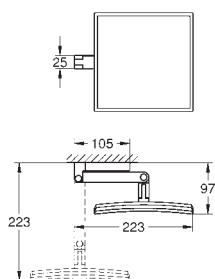

40 808 000

chrom

129,16

Selection Cube
Kosmetické zrcátko
materiál: sklo / kov
montáž na stěnu
skryté upevnění
zvětšení: x 3
GROHE StarLight povrch