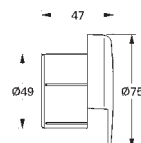

19 954 000

chrom

16,50

Talentofill

Rozeta

pro přípojovací set 28 995

GROHE StarLight chromový povrch