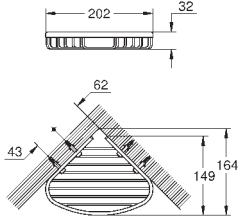

GROHE BAUCOSMOPOLITAN

Objedn. číslo

Barva

Cena (EUR)

40 664 001

chrom

35,83

BauCosmopolitan
Rohová polička, malá