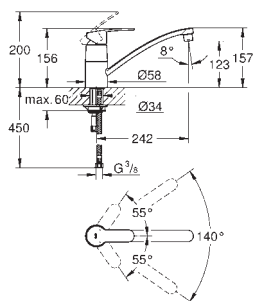

33 977 002

chrom

142,00

Eurostyle Cosmopolitan
Páková dřezová baterie, DN 15
nízká výpusť
jednootvorová montáž
GROHE StarLight povrch
keramická kartuše s technologií
GROHE SilkMove 35 mm
perlátor
variabilně nastavitelný omezovač průtoku
otočná výpusť
otočný úhel 140°
flexi přípojovací hadičky
rychlomontážní systém