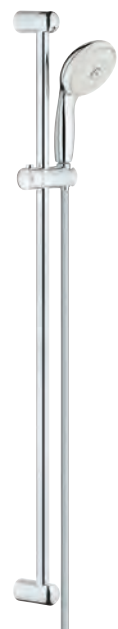

28 789 002

chrom

70,00

**New Tempesta 100
Sprchový set s tyčí, 3 proudy**

set obsahuje:

- ruční sprchu (28 419)
- sprchová tyč 900 mm (27 524)
- sprchová hadice Relexaflex 1750 mm DN 15 x DN 15 (28 154)
- **GROHE EcoJoy** 9,5 l/min omezovač průtoku
- **GROHE DreamSpray** perfektní vodní paprsky
- **GROHE StarLight** chromový povrch
- **GROHE SpeedClean** - odstranění vodního kamene přetřením
- **Vnitřní WaterGuide** pro delší životnost
- **ShockProof** silikonový kroužek proti poškození způsobeném spadnutím sprchy
- vhodné pro průtokové ohřívače vody
- minimální tlak **1,0 bar**

27 796 001

chrom

70,00

dtto, bez omezení průtoku

SPRCHY /
SPRCHOVÉ
SYSTEMY