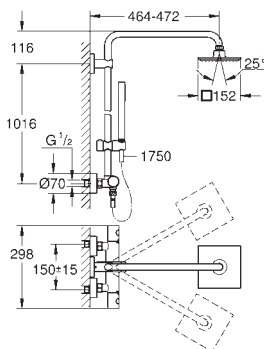

27 932 000

chrom

590,00

Euphoria System 150

Sprchová souprava s termostatickou baterií na omítku

set obsahuje:

horizontální otočné sprchové rameno 450 mm

nástěnný termostat s aquadimmerem

umožňuje změnu mezi:

hlavová sprcha Euphoria Cube 150 (27 705 000)

sprchový proud: Rain

s otočným kloubem

úhel otočení $\pm 12^\circ$

ruční sprcha Euphoria Cube Stick (27 698 000)

výškově nastavitelná s kluzákem

Silverflex sprchová hadice 1 750 mm (28 388 000)

GROHE EcoJoy 9,5 l/min omezovač průtoku

kompaktní kartuše s termostatem

GROHE SafeStop bezpečnostní záračka při 38°C

GROHE SafeStop Plus volitelný omezovač teploty při 43°C

GROHE DreamSpray perfektní vodní paprsky

GROHE StarLight chromový povrch

GROHE SpeedClean - odstranění

vodního kamene přetřením

Vnitřní WaterGuide pro delší životnost

Twistfree - zabraňuje zkroucení

sprchové hadice

vhodné pro průtokové ohřivače od 18 kW

minimální průtok 7 l/min

minimální tlak **1,0 bar**

volitelné příslušenství: **GROHE EasyReach** přihrádka (26 362)