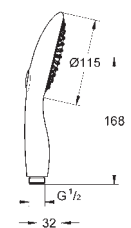

27 671 000

chrom

85,00

Power&Soul 115

Ruční sprcha 2 proudy, noční šedá spodní část sprchy

Rain, GROHE Rain O²

GROHE EcoJoy 9,5 l/min omezovač průtoku

GROHE DreamSpray perfektní vodní paprsky

GROHE One-click showering

sprška s přepínacím tlačítkem

GROHE StarLight chromový povrch

GROHE SpeedClean - odstranění

vodního kamene přetřením

Vnitřní WaterGuide pro delší životnost

Univerzální upevňovací systém: Vhodný ke

všem standardním sprchovým hadicím

vhodné pro průtokové ohřívače vody