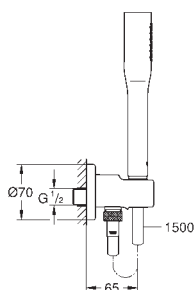

Euphoria Cosmopolitan Stick

Set s držákem na stěnu 1 proud

s integrovanou přípojkou na zeď, DN 15

set obsahuje:

ruční sprcha 27 400 000

nástěnné kolínko DN 15 s nástěnným držákem sprchy (28 679)

vnější závit

zajištěno proti zpětnému toku

Sprchová hadice Silverflex 1 500 mm (28 364)

GROHE EcoJoy 9,5 l/min omezovač průtoku

GROHE StarLight chromový povrch

GROHE SpeedClean - odstranění

vodního kamene přetřením

Vnitřní WaterGuide pro delší životnost

Twistfree - zabraňuje zkroucení

sprchové hadice

vhodné pro průtokové ohřivače vody

minimální tlak **1,0 bar**