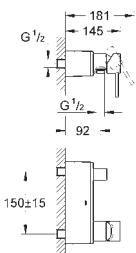

32 846 000

chrom

833,00

Allure
Páková sprchová baterie, DN 15
montáž na stěnu
keramická kartuše 46 mm s technologií
GROHE SilkMove
GROHE StarLight chromový povrch
systém napojení **GROHE QuickFix**
variabilně nastavitelný omezovač průtoku
výstup sprchy zepředu DN 15 s integrovanými
zpětnými klapkami
nástěnná montáž se skrytými přípojkami
zajištěno proti zpětnému toku
minimální tlak **1,0 bar**