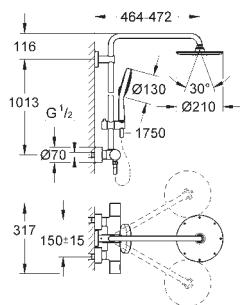

Rainshower System 210

Sprchový systém s termostatem na zeď

set obsahuje:

- horizontální otočné sprchové rameno 450 mm
- nástěnný termostat s aquadimmerem
- umožňuje změnu mezi:
  - Rainshower Cosmopolitan 210 hlavová sprcha (28 368 000)
  - s otočným kloubem
  - otočný úhel $\pm 15^\circ$
  - ruční sprcha Power&Soul Cosmopolitan 130 (27 664 000)
- možnost výškového nastavení pomocí kluzného prvku (12 140 000)
- Silverflex sprchová hadice 1 750 mm (28 388 000)
- kompaktní kartuše s termostatem
- **GROHE SafeStop** bezpečnostní záračka při 38°C
- **GROHE SafeStop Plus** volitelný omezovač teploty při 43°C
- **GROHE CoolTouch** - technologie pro stále chladný povrch
- **GROHE DreamSpray** perfektní vodní paprsky
- **GROHE One-Click Showering** výběr proudů jedním stiskem
- **GROHE StarLight** chromový povrch
- **GROHE SpeedClean** - odstranění vodního kamene přetřením
- **Vnitřní WaterGuide** pro delší životnost
- **vhodné pro průtokové ohřivače od 18 kW**
- minimální průtok 7 l/min
- minimální tlak **1,0 bar**