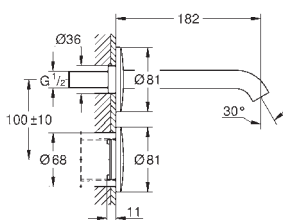

novinka

36 447 000

chrom

825,00

Essence E

Infračervená elektronická baterie s montáží na zeď bez směšovacího zařízení

s infračerveným senzorem pro potřeby monitoringu stavu, konfigurace a potřeby servisu pro studenou nebo předem smíšenou vodu s trafem 100-230 V, 50-60 Hz, 6 V laminární regulátor proudu 5,0 l/min 7 přednastavených programů:

automatické splachování
tepelná desinfekce
režim čištění

další funkce a nastavení dálkovým ovládáním 36 407

montážní set

pro použití s Rapid SL 38 748 002 nebo vestavbovým setem 36 264 001

znak CE

skupina armatur I, přezkoušeno dle DIN 4109

minimální tlak **1,0 bar**

novinka

36 264 001

191,00

Podomítková vestavbová soustava

k vestavbě do stěny

pro připojení ke smíšené nebo studené vodě

vhodné pro instalační set k infračervené baterii

přípojka pro napájecí kabel

vhodné pro 36 447 000, 36 442 000

novinka

38 748 002

chrom

506,00

Rapid SL pro umyvadlo

pro nástěnnou baterii

s vestavbovým setem pro elektronické infračervené baterie

Europlus E 36 042 SD0, Essence E 36 447 000 a

Eurocube E 36 442 000

stavební výška 1,13 m

pro předstěnovou montáž nebo montáž do lehké příčky

ocelový rám, práškové lakování, samonosný

pro obložení sádkartonem, kompletně předmontováno

rychlé nastavení, uzamykatelné

upevňovací materiál

závitové úchyty pro umyvadlo M 10, s

upevněním pro keramiku

rozteč šroubů variabilní

HT-odpadní koleno DN 15

těsnění Ø 32 mm

předmontovaná vestavbová souprava se

stavební ochranou

nehořlavé vedení pro položení kabelu

instalační box pro vodu, uzavírací ventil a splachovací kolínko

připojení odhlučňenou přípojkou pro držák armatury DN 15

box pro připojení k síti na 230 V

znak CE

pro připojení ke smíšené nebo studené vodě

bez příslušenství pro předstěnovou montáž