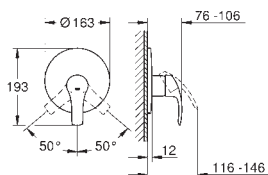

19 451 002

chrom

107,00

**Eurosmart
Páková sprchová baterie**

na montážní set

35 501 000

33 961 000

33 962 000

33 964 000

bez podomítkového tělesa

kovová páka

GROHE StarLight chromový povrch

GROHE QuickFix skryté upevnění

těsnění rozety a šroubů

kovová nástěnná rozeta

35 501 000

**GROHE Rapido E Universal páková baterie
pro podomítkovou instalaci**

100,00