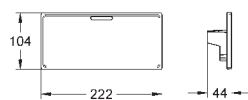

18 700 000

daVinci saténová bílá

42,00

GROHE EasyReach polička
pro Grotherm Cube
odnímatelné pro snadné čištění
povrchová úprava da Vinci saténově bílá
- termostatická sprchová baterie na omítku s roztečí 150 mm
- termostatická vanová baterie na omítku s roztečí 150 mm