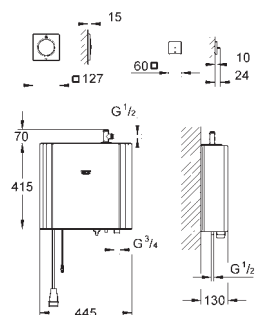

GROHE F-digital Deluxe

Parní generátor 6,6 kW

s parním výstupem a teplotním čidlem

set obsahuje:

parní generátor

415 x 445 x 130 mm

vhodné pro parní kabiny do 17 m³

napájecí napětí 400 V 3L+N+PE AC, 50 Hz

příkon 6.6 kW

vstup vody DN 20

provozní tlak 1 – 5 bar (nad tlakovým omezovačem)

automatické vypouštění

výstup vody DN 15

teplota páry: max. 55° C

parní výstup DN 15

typ ochrany IP 23

znak CE

s přípojovacím konektorem

modul parního výstupu

127 x 127 mm

přípojný závit DN 15

modul teplotního senzoru

60 x 60 x 12 mm

GROHE SpeedClean - odstranění

vodního kamene přetřením

GROHE StarLight chromový povrch

je potřeba montážní set (29 074 000), F-digital Deluxe box

základní jednotky (26 374 000 nebo 36 397 000), jednotka Bluetooth (36 371 000)

a různé kabelové spoje - komponenty je nutné objednat separátně

dle potřeb instalace

pro detailní plánování a informace o produktech

se obraťte na lokální zákaznický servis GROHE