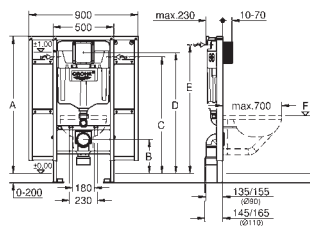

1080
A	1080
B	280
C	360
D	1000
E	1080
F	460

Rapid SL pro závěsné WC

splachovací nádrž GD 2

stavební výška 1,13 m

s fixačními elementy a úchyty pro handikepované

provedení pro tělesně postižené

pro WC o délce 70 cm

pro předstěnovou montáž nebo montáž do lehké příčky
ocelový rám, práškové lakování, samonosný
pro obložení sádrokartonem, kompletně předmontováno
pevné objektové přípojky

rychlé nastavení, uzamykatelné

upevňovací materiál

certifikováno TÜV

2 úchyty pro WC

4 držáky na zeď

upevnění keramiky

rozeč šroubů 180/230 mm

PP odpadní koleno Ø 90 mm

hloubkově nastavitelné

redukce Ø 90/110 mm

přívodní a odpadní souprava

splachovací nádrž 6 - 9 l

nastaveno z výroby na 6 l - 3 l

pneumatický odtokový ventil nabízí 3 režimy chodu:

2-činné splachování, anebo start/stop

a nebo nepřerušitelné (poze start)

přívod vody zleva / zprava nebo zezadu

skupina armatur I - nízká hlučnost

izolováno od kondenzující vody

přípojka vody DN 15 s integrovaným rohovým ventilem

a šroubovým spojem bez použití nářadí

pro instalaci není třeba nářadí

kontrolní hřídele včetně ochrany

během fáze výstavby

pro vertikální nebo horizontální použití

doplňky pro stěnové instalace

revizní otvor 40 911 000 pro malá ovládací tlačítka

je nutné objednat zvlášť