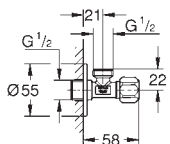

Rohový ventil, DN 15
zdrsněný přípojovací závit pro snadné utěsnění
nástěnná přípojka DN 15
výtok DN 15
vodotěsné uzavírací vřeteno, mosaz, s tukovou
komorou a dvojitým O-kroužkem
ergonomická rukojeť
označení neutrální
kovová rozeta Ø 55 mm
baleno v blistru
GROHE StarLight povrch

22 052 000

chrom

11,00