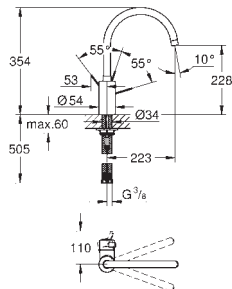

GROHE EUROSMART COSMOPOLITAN

Objedn. číslo

Barva

Cena (EUR)

32 843 000

chrom

168,00

Eurosmart Cosmopolitan
Páková dřezová baterie, DN 15

vysoká výpusť
jednootvorová montáž
GROHE StarLight povrch
keramická kartuše s technologií
GROHE SilkMove 35 mm
perlátor
variabilně nastavitelný omezovač průtoku
otočná výpusť
volitelný otočný úhel: 0° / 150° / 360°
flexi připojovací hadičky
rychlomontážní systém

32 843 00E

chrom

168,00

dtto, s perlátorem GROHE Ecojoy 5,7l/min