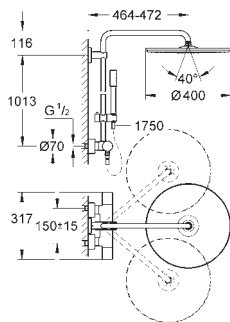

GROHE RAINSHOWER SYSTEM

Objedn. číslo

Barva

Cena (EUR)

27 174 001

chrom

1 310,00

Rainshower System 400

Sprchový systém s termostatem na zed'

set obsahuje:

horizontální otočné sprchové rameno 450 mm
nástěnný termostát s aquadimmerem
umožňuje změnu mezi:
hlavovou sprchu Rainshower Cosmopolitan 400 (28 778 000)
s otočným kloubem, otočný úhel $\pm 20^\circ$
Sena ruční sprcha (28 034 000)
možnost výškového nastavení pomocí kluzného prvku (12 140 000)
sprchovou hadici, 1 750 mm (28 025)
GROHE SafeStop bezpečnostní záračka při 38°C
GROHE SafeStop Plus volitelný omezovač teploty při 43°C
GROHE CoolTouch - technologie
pro stále chladný povrch
GROHE StarLight chromový povrch
GROHE SpeedClean - odstranění
vodního kamene přetřením
Vnitřní WaterGuide pro delší životnost
vhodné pro průtokové ohřivače od 18 kW
minimální průtok 7 l/min
minimální tlak 1,0 bar