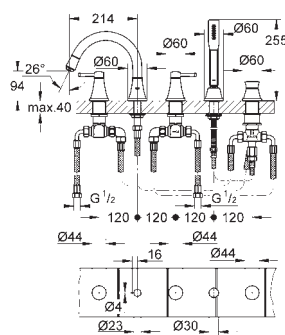

Grandera
Páková vanová čtyřotvorová kombinace
 keramická kartuše 46 mm s technologií
GROHE SilkMove
GROHE StarLight chromový povrch
 set obsahuje:
 předmontované upevnění výtoku
 ovládací prvek pákové směšovací baterie
 vanová vpust s perlátorem a přepínačem vana/sprcha
 Grandera ruční sprcha 7,6 l
 kovová sprch. hadice
 flexi připojovací hadičky
 přípojka pro sprchovou hadici
 zajištěno proti zpětnému toku
 lze použít s 29 037 000
 minimální tlak 1,0 bar