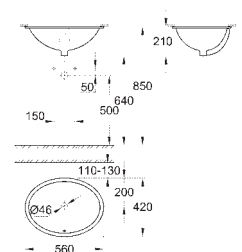

39 423 000

alpská bílá

66,49

Univerzální
Vestavné umyvadlo 55 cm
vestavné
s přepadem
560 x 420 mm
glazovaná hladká keramika
18 ks na paletě

novinka