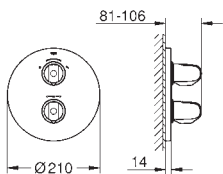

Grotherm 1000
Termostatická sprchová baterie podomítková s 2-cestným přepínačem
na montážní set
GROHE Rapido T 35 500 000
nástěnná rozeta s GROHE QuickFix
GROHE StarLight chromový povrch
GROHE MetalGrip ergonomicky tvarovaná kovová raménka
GROHE SafeStop bezpečnostní zarážka při 38°C
GROHE SafeStop Plus volitelný omezovač teploty při 43°C
GROHE AquaDimmer Eco se združenou funkcí:
- integrovaný GROHE EcoButton (úsporné tlačítko pro úsporné sprchování)
regulace průtoku
- přepílač: hlavová a ruční sprcha
bez podomítkového tělesa
minimální tlak **1,0 bar**
GROHE EcoJoy technologie pro nízkou
spotřebu vody a perfektní průtok

35 500 000 229,00

GROHE Rapido T Universal termostatická baterie
pro podomítkovou instalaci

19 986 000 chrom 267,00