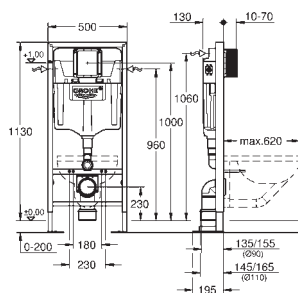

GROHE RAPID SL INSTALACE DO PROSTORU

Objedn. číslo

Barva

Cena (EUR)

38 584 001

291,00

**Rapid SL pro závěsné WC
splachovací nádrž GD 2
stavební výška 1,13 m**
pro montáž do prostoru,
předstěnovou montáž
nebo montáž do lehké příčky
ocelový rám, práškové lakování, samonosný
pro obložení sádkartonem, kompletně předmontováno
pevné objektové přípojky
výškově aretovatelné
upevňovací materiál
2 úchyty pro WC
upevnění keramiky
WC keramika s plochou menší než 205 mm vyžaduje
dodatečné příslušenství 38 779 000
rozeč šroubů 180/230 mm
odpadní koleno Ø 90 mm
hloubkově nastavitelné
redukce Ø 90/110 mm
přívodní a odpadní souprava
splachovací nádrž 6 - 9 l
nastaveno z výroby na 6 l - 3 l
pneumatický odtokový ventil nabízí 3 režimy chodu:
2-činné splachování, anebo start/stop
a nebo nepřerušitelné (poze start)
přívod vody zleva / zprava nebo zezadu
skupina armatur 1 - nízká hlučnost
izolováno od kondenzující vody
přípojka vody DN 15 s integrovaným rohovým ventilem
a šroubovým spojem bez použití nářadí
pro instalaci není třeba nářadí
kontrolní hřídele včetně ochrany
během fáze výstavby
pro vertikální nebo horizontální použití
bez příslušenství pro předstěnovou montáž
revizní otvor 40 911 000 pro malá ovládací tlačítka
je nutné objednat zvlášť

38 586 001

585,00