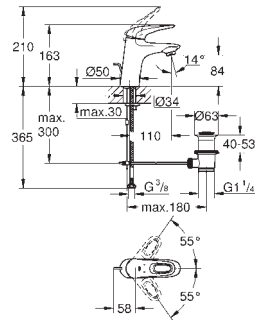

33 558 003
33 558 LS3

chrom
měsíční bílá/chrom

119,00
154,00

Eurostyle
Páková umyvadlová baterie DN 15, velikost S
jednootvorová montáž
kovová páka
keramická kartuše s technologií
GROHE SilkMove 35 mm
variabilně nastavitelný omezovač průtoku
s omezovačem teploty
GROHE StarLight chromový povrch
GROHE EcoJoy perlátor 5,7 l/min
GROHE QuickFix rychlomontážní systém
odtoková souprava DN 32
flexi přípojovací hadičky