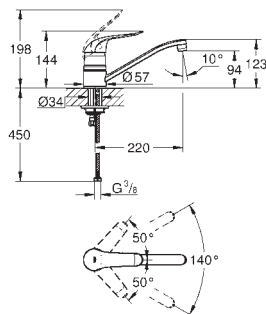

32 787 000

chrom

143,00

Euroeco Special
Páková dřezová baterie, DN 15
jednootvorová montáž
GROHE StarLight povrch
keramická kartuše 46 mm s technologií
GROHE SilkMove
variabilně nastavitelný omezovač průtoku
variabilně nastavitelný omezovač teploty
laminární perlátor 9 l/min
otočná výpusť
délka páky 120 mm
flexi připojovací hadičky