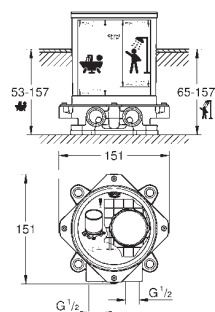

Vestavbová souprava DN 15
pro volně stojící vanové baterie a výpusti a sprchové baterie
bez montážních dílů
instalační deska s nastavením 360° horizontálně a 3° vertikálně
instalační hloubka 53-157 mm pro vanové baterie/výpusti,
kompenzační hloubka 104 mm
instalační hloubka 65 -157 mm pro vanové baterie/výpusti,
kompenzační hloubka 92 mm
dvě připojení DN 15 s vnitřním závitem
(přívod teplé/studené vody)
vyplachovací přípojka
těsnění
upevňovací materiál

29 086 000

351,00