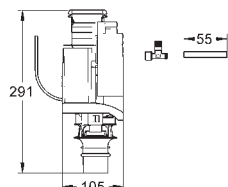

38 735 000

58,00

Přestavbový set

pro splachovací nádržku 6 l
podomítkové
2-činný odtokový ventil AV1
se sedlem ventilu
pro 3 l / 6 l

rohový ventil DN 15

vodící šroubení

bez krycí destičky

GROHE EcoJoy technologie pro nízkou
spotřebu vody a perfektní průtok