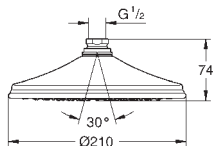

Rainshower Rustic 210

Hlavová sprcha s jedním proudem

dešťový proud (široký sprchový paprsek)

od 0,5 baru průtokového tlaku

212 mm Ø

kovový

kulový kloub s otočným úhlem 20° ± 20°

přípojný závit DN 15

GROHE DreamSpray perfektní vodní paprsky

GROHE StarLight chromový povrch

GROHE SpeedClean - odstranění

vodního kamene přetřením

vhodné pro průtokové ohřivače vody

Používat tuto hlavovou sprchu se

spojením s ramenem 28 384, 28 497

nebo 28 576!

27 974 000

chrom

454,00

27 974 IGO

chrom / zlatá

590,00