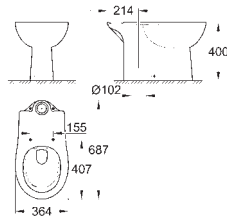

novinka

39 429 000

alpská bílá

83,99

**Bau Ceramic
Stojící mísa pro kombi WC**

hluboké splachování
záchodová mísa bez okrajového splachovacího kruhu (rimless)
spodní odpad
objem spláchnutí 6/3 l
včetně montážní sady
nádržku je nutné objednat zvlášť
glazovaná hladká keramika
9 ks na paletě

novinka