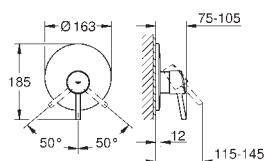

Concetto
Páková sprchová baterie
na montážní set
35 501 000
bez podomítkového tělesa
kovová páka
GROHE StarLight chromový povrch
těsnění rozety a šroubů
nástěnná rozeta
skryté upevnění

35 501 000
GROHE Rapido E Universal páková baterie
pro podomítkovou instalaci

19 346 001

chrom

178,00