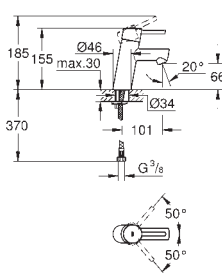

23 450 001

chrom

163,00

Concetto
Páková umyvadlová baterie DN 15, velikost M
jednootvorová montáž
kovová páka
keramická kartuše 28 mm s
GROHE SilkMove
s omezovačem teploty
GROHE StarLight chromový povrch
GROHE EcoJoy SpeedClean perlátor 5,7 l/min
GROHE QuickFix rychlomontážní systém
odtoková souprava DN 32
flexi přípojovací hadičky
minimální tlak **1,0 bar**