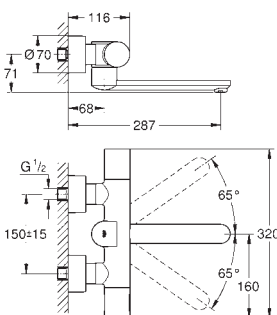

Eurosmart Cosmopolitan E

Infračervená elektronická umyvadlová baterie s montáží na zed' s termostatickou kontrolou teploty

s infračerveným senzorem pro potřeby monitoringu stavu, konfigurace a potřeby servisu lithiová baterie 6V, typ CR-P2

životnost baterie: cca 7 let (150 stlačení denně) 3 možnosti aktivace baterie: ruka - ruka, ruka - tělo, tělo - tělo perlátor 9 l/min

zpětná klapka sítko na nečistoty ovladač teploty s bezpečnostní zárazkou při 38°C

otočná litá výpusť 219 mm Kruhový držák na ručníky (40 510 001)

otočný doraz 130°, upevnitelný víceúrovňový ukazatel stavu baterie

7 přednastavených programů: automatické splachování tepelná desinfekce režim čištění další funkce a nastavení dálkovým ovládáním 36 407

znak CE skupina armatur I, přezkoušeno dle DIN 4109

36 333 000

chrom

845,00

dtto, rozpětí 255 mm

36 334 SD0

nerez ocel, kartáčovaná

447,00