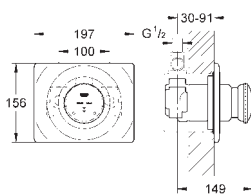

36 121 000

chrom

688,00

Contromix Surf
Samouzávěrná sprchová baterie
se směřováním
GROHE StarLight chromový povrch
GROHE EcoJoy technologie pro nízkou
spotřebu vody a perfektní průtok
úsporná funkce stop
omezovač teploty
plynulé nastavení průtoku 5 - 40 s
pochromovaná rozeta z umělé hmoty
těsnění rozety a šroubů
zpětná klapka
sítko na nečistoty
montážní set (pro 36 122)
bez podomítkového tělesa
lze použít od průtoku 1,5 bar