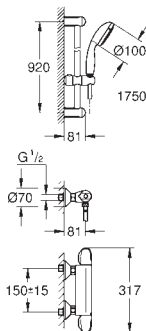

GROHE GROHTHERM 1000

Objedn. číslo

Barva

Cena (EUR)

TERMOSTATY

novinka