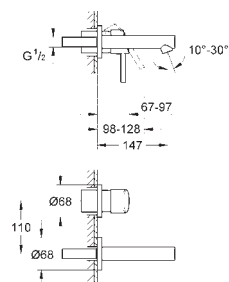

19 575 001

chrom

208,00

Concetto
Umyvadlová dvouťvorová baterie, velikost S

montáž na stěnu
na montážní set
32 635 000
bez podomítkového tělesa
kovová rozeta
kovová páka
GROHE StarLight chromový povrch
GROHE AquaGuide nastavitelný perlátor
rozteč 110 mm
rozpětí 147 mm