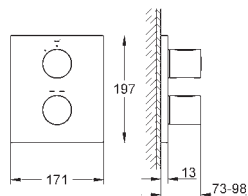

GROHE GROHTHERM 3000 COSMOPOLITAN

Objedn. číslo

Barva

Cena (EUR)

34 274 000

chrom

460,00

Grotherm 3000 Cosmopolitan

Termostatická sprchová baterie, DN 15

montáž na stěnu

100% GROHE CoolTouch sestávající z vždy chladného povrchu a CoolTouch S - přípojek

GROHE StarLight chromový povrch

GROHE SafeStop bezpečnostní zářezka při 38°C

GROHE SafeStop Plus volitelný omezovač teploty při 43°C

kompaktní kartuše s termostatem

integrovaný uzávěr smíšené vody

ovládání průtoku s úsporným

tlačítkem a individuálně nastavi-

teľnou úspornou zářezkou

keramické vršky DN 15, 180°

výstup sprchy dole DN 15

integrované zpětné klapky

sítka na nečistoty

zajištěno proti zpětnému toku

skryté S - přípojky, CoolTouch rozety s upevněním na zdi

GROHE EcoJoy technologie pro nízkou

spotřebu vody a perfektní průtok

34 276 000

chrom

531,00

Grotherm 3000 Cosmopolitan

Termostatická vanová baterie, DN 15

montáž na stěnu

100% GROHE CoolTouch sestávající z vždy chladného povrchu a CoolTouch S - přípojek

GROHE StarLight chromový povrch

GROHE SafeStop bezpečnostní zářezka při 38°C

GROHE SafeStop Plus volitelný omezovač teploty při 43°C

kompaktní kartuše s termostatem

integrovaný uzávěr smíšené vody

aquadimmer (vícefunkční přepínač):

regulace průtoku

přepínání: vana/sprcha

výstup sprchy dole DN 15

perlátor

integrované zpětné klapky

sítka na nečistoty

zajištěno proti zpětnému toku

skryté S - přípojky, CoolTouch rozety s upevněním na zdi

GROHE EcoJoy technologie pro nízkou

spotřebu vody a perfektní průtok

34 275 000

chrom

652,00

Grotherm 3000 Cosmopolitan

Termostatická sprchová baterie, DN 15

se sprchovou soupravou

set obsahuje:

Grotherm 3000 Cosmopolitan

Termostatická sprchová baterie (34 274 000)

sprchový set Rainshower Cosmopolitan (28 757 000)