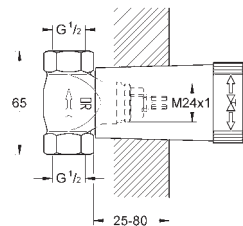

GROHE GROHTHERM CUBE

Objedn. číslo

Barva

Cena (EUR)

TERMOSTATY

29 811 000

26,00

Podomítkový ventil, DN 15
předmontovaná keramická hlavice DN 15
180°
přípojný závit DN 15
vyrovnání hloubky zabudování záhybovým
měchem
25 - 80 mm
mosaz DR nekorodující

18 700 000

daVinci saténová bílá

42,00