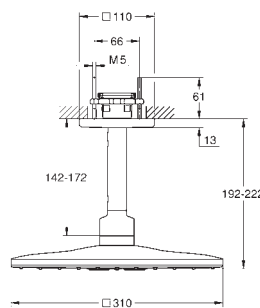

Rainshower 310 SmartActive Cube Set hlavové sprchy se 2 režimy proudu

set obsahuje:

hlavová sprcha Rainshower 310 SmartActive Cube, chromová spodní část sprchy
2 sprchové proudy

GROHE PureRain, ActiveRain

stropní sprchové rameno 142 mm

GROHE DreamSpray perfektní vodní paprsky

GROHE StarLight chromový povrch

GROHE SpeedClean - odstranění

vodního kamene přetřením

Vnitřní WaterGuide pro delší životnost

je potřeba vestavbový set 26 483 000 nebo 26 484 000 - musí být objednáno

zvlášť

novinka

26 481 LSO

měsíční bílá

704,00