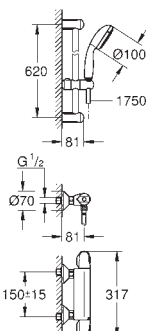

GROHE GROHTHERM 1000

Objedn. číslo

Barva

Cena (EUR)

TERMOSTATY

novinka

34 256 004

chrom

282,00

Grohtherm 1000
Termostatická sprchová baterie, DN 15 se sprchovou soupravou
set obsahuje:
Grohtherm 1000 termostatická sprchová baterie (34 143 003)
New Tempesta sprchový set II, 900 mm (27 646)
minimální tlak **1,0 bar**

novinka

34 151 004

chrom

278,00

Grohtherm 1000
Termostatická sprchová baterie, DN 15 se sprchovou soupravou
set obsahuje:
Grohtherm 1000 termostatická sprchová baterie (34 143 003)
New Tempesta sprchový set II, 600 mm (27 598)
minimální tlak **1,0 bar**

34 557 001

chrom

284,00

Grohtherm 1000
Termostatická sprchová baterie, DN 15 se sprchovou soupravou
set obsahuje:
Grohtherm 1000 termostatická sprchová baterie (34 438 003)
New Tempesta sprchový set II, 600 mm (27 598)
minimální tlak **1,0 bar**

novinka

34 152 004

chrom

272,00

Grohtherm 1000 New
Termostatická sprchová baterie, DN 15 se sprchovou soupravou
set obsahuje:
Grohtherm 1000 termostatická sprchová baterie (34 146 003)
New Tempesta sprchový set II, 600 mm (27 598)
minimální tlak **1,0 bar**

novinka

34 153 004

chrom

272,00

Grohtherm 1000 New
Termostatická sprchová baterie, DN 15 se sprchovou soupravou
set obsahuje:
Grohtherm 1000 termostatická sprchová baterie (34 147 003)
rozteč 120 mm
New Tempesta sprchový set II, 600 mm (27 598)
minimální tlak **1,0 bar**