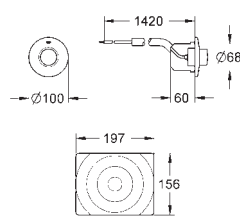

Pneumatické ovládání
GROHE StarLight chromový povrch
ruční-dálkové ovládání
tlačítkové ovládání s rozetou $\varnothing$ 100 mm
horizontální a vertikální montáž
ovládací tlačítko Surf 156 x 197 mm
pneumatická hadička 1,50 m

37 060 000

chrom

106,00