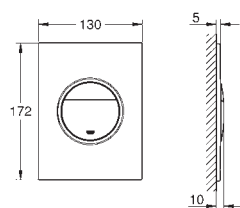

GROHE EcoJoy technologie pro nízkou

spotřebu vody a perfektní průtok

ovládací tlačítko s magnetickým držákem a upevněním

montážní šachta 40 911 000 se prodává samostatně

| | | |
|------------|-------------|--------|
| 37 601 000 | chrom | 93,00 |
| 37 601 P00 | matný chrom | 93,00 |
| 37 601 SH0 | alpská bílá | 77,00 |
| 37 601 DC0 | supersteel | 110,00 |