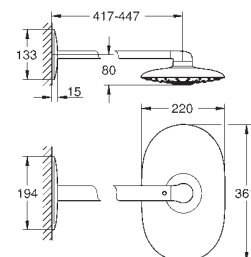

26 254 000

chrom

630,00

Rainshower 360 Duo
Set s hlavovou sprchou 450 mm, 2 proudy

set obsahuje:

hlavová sprcha Rainshower 360 DUO, chromová spodní část sprchy

2 sprchové proudy

GROHE PureRain/GROHE Rain O² proud* a TrioMassage

sprchové ramínko horizontální 450 mm

GROHE DreamSpray perfektní vodní paprsky

GROHE StarLight chromový povrch

GROHE SpeedClean - odstranění

vodního kamene přetřením

Vnitřní WaterGuide pro delší životnost

vyžaduje montážní set 26 264 001 – nutno objednat samostatně

* musí být rozhodnuto při první instalaci; výchozí nastavení z výroby: GROHE PureRain