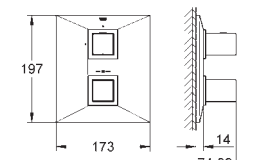

19 791 000

chrom

733,00

Allure Brilliant
Termostatická sprchová baterie podomítková
na montážní set
GROHE Rapido T 35 500 000
bez podomítkového tělesa
GROHE StarLight chromový povrch
GROHE SafeStop Plus volitelný omezovač teploty při 43°C
ovládání průtoku s úsporným
tlačítkem a individuálně nastavi-
telnou úspornou záložkou
keramické vršky DN 15, 180°
nástěnná rozeta s GROHE QuickFix
kovové kohouty

35 500 000

229,00

GROHE Rapido T Universal termostatická baterie
pro podomítkovou instalaci