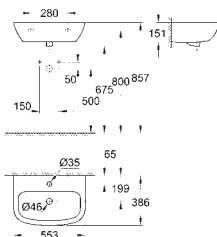

39 440 000

alpská bílá

35,99

Bau Ceramic
Závěsné umyvadlo 55 cm
závěsné
1 otvor na baterii
s přepadem
553 x 386 mm
glazovaná hladká keramika
21 ks na paletě

novinka