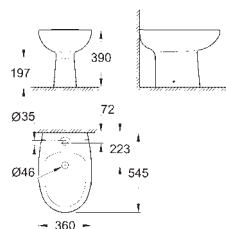

39 433 000

alpská bílá

114,99

Bau Ceramic
Závěsný bidet
1 otvor na baterii
s přepadem
glazovaná hladká keramika
16 ks na paletě

novinka