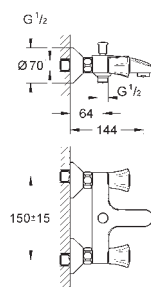

Objedn. číslo

Barva

Cena (EUR)

25 450 001

chrom

129,00

Costa L
Vanová baterie, DN 15
montáž na stěnu
kovové kohouty
tepelně izolované
šroubovací
vršek Longlife
automatické přepínání: vana/sprcha
perlátor
S-přípojky
GROHE StarLight chromový povrch