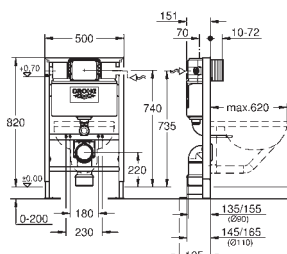

GROHE RAPID SL INSTALACE DO PROSTORU

Objedn. číslo

Barva

Cena (EUR)

38 587 000

426,00

Rapid SL pro závěsné WC se splachovací nádrží 6 - 9 l
stavební výška 0,82 m
pro montáž do prostoru, předstěnovou montáž nebo montáž do lehké příčky
ocelový rám, práškové lakování, samonosný pro obložení sádrokartonem, kompletně předmontováno
pevné objektové přípojky
výškově aretovatelné certifikováno TÜV
upevňovací materiál
2 úchyty pro WC
upevnění keramiky
rozteč šroubů 180/230 mm
odpadní koleno Ø 90 mm
hloubkově nastavitelné redukce Ø 90/110 mm
přívodní a odpadní souprava
splachovací nádrž 6 - 9 l
pneumatický odtokový ventil nabízí 3 režimy chodu: 2-činné splachování, anebo start/stop a nebo nepřerušitelné (poze start)
ovládání zepředu nebo shora
přívod vody zleva / zprava nebo zezadu
skupina armatur I - nízká hlučnost
izolováno od kondenzující vody
přípojka vody DN 15 s integrovaným rohovým ventilem a šroubovým spojem bez použití nářadí
zakrátitelná revizní šablona
bez příslušenství pro předstěnovou montáž
GROHE EcoJoy technologie pro nízkou spotřebu vody a perfektní průtok
Bez ovládání/ovládacího tlačítka

38 581 001

451,00