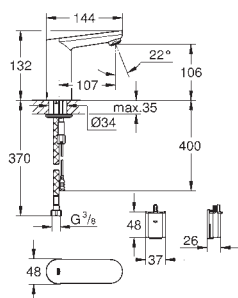

36 330 001

chrom

365,00

Eurosmart Cosmopolitan E
Infračervená elektronická umyvadlová baterie DN 15 se skrytým směšovacím zařízením a nastavitelným omezovačem teploty s infračerveným senzorem pro potřeby monitoringu stavu, konfigurace a potřeby servisu lithiová baterie 6V, typ CR-P2
životnost baterie: cca 7 let (150 stlačení denně)
GROHE EcoJoy perlátor 5,7 l/min
zpětná klapka
sítko na nečistoty
integrovaný magnetický ventil
externí baterie
rychlomontážní systém
víceúrovňový ukazatel stavu baterie
7 přednastavených programů:
znak CE
skupina armatur I, přezkoušeno dle DIN 4109
zajištění armatur IP 59K
minimální tlak **1,0 bar**

SPECIÁLNÍ
BATERIE