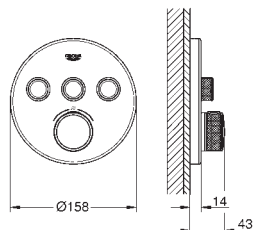

GROHE GROHTHERM SMARTCONTROL

Objedn. číslo

Barva

Cena (EUR)

TERMOSTATY

novinka

29 904 LS0

měsíční bílá

724,00

Grotherm SmartControl

Termostat pro podomítkovou instalaci s třemi ventily
na montážní set

GROHE Rapido SmartBox 35 600 000
kovová rozeta s **GROHE QuickFix** (krytá rozeta s
těsněním, skryté připevnění), nastavitelná 6°

GROHE StarLight povrch

SmartControl tlačítko ON-OFF, ovládání proudu
od EcoJoy do plného proudu Full Flow

vyměnitelné symboly

kompaktní kartuše s termostatickým

GROHE SafeStop bezpečnostní zářezka při 38°C

GROHE SafeStop Plus volitelný omezovač teploty při 43°C

integrované zpětné klapky

a sítka na nečistoty

výstupy mohou být spuštěny současně

krytka v provedení měsíční bílá

bez vestavbového tělesa

průtok:

výstup A = 23 l/min

výstup B = 27 l/min

výstup C = 23 l/min

novinka

29 152 LS0

měsíční bílá

449,00