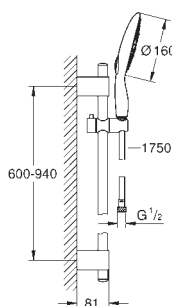

27 750 000

chrom

221,00

Power&Soul 160

Sprchový set s tyčí 4+ proudy

set obsahuje:

ruční sprcha Power&Soul 160 (27 675 000)

sprchová tyč, 900 mm (27 785 000)

s nástěnnými kovovými držáky

Silverflex sprchová hadice 1 750 mm (28 388 000)

GROHE EcoJoy 9,5 l/min omezovač průtoku

GROHE DreamSpray perfektní vodní paprsky

GROHE StarLight chromový povrch

GROHE QuickFix Plus nastavitelná vzdálenost mezi držáky

pro přizpůsobení do stávajících otvorů

GROHE SpeedClean - odstranění

vodního kamene přetřením

Vnitřní WaterGuide pro delší životnost

Twistfree - zabraňuje zkroucení

sprchové hadice

vhodné pro průtokové ohřívače vody