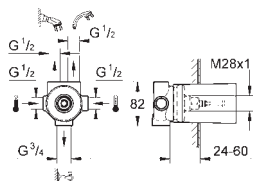

29 708 000 271,00

pěticestrný ventil
podomítkové vestavbové těleso,
DN 15
bez montážních dílů
k vestavbě do stěny
s keramickými těsnícími kroužky
přípojka studené a teplé vody DN 15
dva výstupy DN 15
vanový výstup DN 20
ochranné pouzdro
nastavitelná hloubka zabudování
24-60 mm
mosaz DR nekorodující