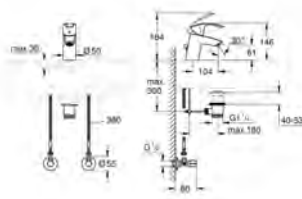

23 588 000

chrom

107,00

Eurosmart

Páková umyvadlová baterie s rohovými ventily, DN 15

set obsahuje:

Eurosmart páková dřezová baterie, DN 15 (33 265 002)

Velikost S

jednootvorová montáž

kovová páka

keramická kartuše s technologií

GROHE SilkMove 35 mm

variabilně nastavitelný omezovač průtoku

s omezovačem teploty

GROHE StarLight chromový povrch

GROHE EcoJoy perlátor 5,7 l/min

GROHE QuickFix rychlomontážní systém

odtoková souprava DN 32

flexi spojovací hadičky

rohový ventil, DN 15 (2 x 22 037 000)