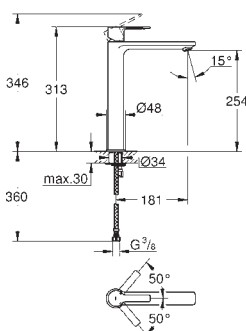

novinka

23 405 001
23 405 DC1chrom
supersteel315,00
409,00

Lineare
Páková umyvadlová baterie DN 15, velikost XL
 jednootvorová montáž
 kovová páka
 pro volně stojící umývatka
 keramická kartuše 28 mm s
GROHE SilkMove
 s omezovačem teploty
GROHE StarLight chromový povrch
GROHE EcoJoy SpeedClean perlátor 5,7 l/min
GROHE QuickFix Plus rychlomontážní systém
 hladké tělo
 flexi přípojovací hadičky
 minimální tlak **1,0 bar**