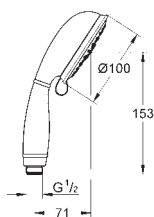

GROHE NEW TEMPESTA

Objedn. číslo

Barva

Cena (EUR)

novinka

27 608 001

chrom

50,00

New Tempesta Rustic 100

Ruční sprcha 4 proudy

GROHE Rain O², Rain, Massage, Jet

GROHE EcoJoy 9,5 l/min omezovač průtoku

GROHE DreamSpray perfektní vodní paprsky

GROHE StarLight chromový povrch

GROHE SpeedClean - odstranění vodního kamene pětřením

Vnitřní WaterGuide pro delší životnost

Univerzální upevňovací systém: Vhodný ke všem standardním sprchovým hadicím vhodné pro průtokové ohřivače vody

26 085 001

chrom

50,00

dtto, bez omezení průtoku

26 048 001

chrom

34,00

New Tempesta Rustic 100

Ruční sprcha 2 proudy

Rain, GROHE Rain O²

GROHE EcoJoy omezovač průtoku 6,6 l/min

GROHE DreamSpray perfektní vodní paprsky

GROHE StarLight chromový povrch

GROHE SpeedClean - odstranění vodního kamene pětřením

Vnitřní WaterGuide pro delší životnost

Univerzální upevňovací systém: Vhodný ke všem standardním sprchovým hadicím vhodné pro průtokové ohřivače vody

max. průtok 75 gpm (6.6 l/min)

minimální tlak **1,0 bar**