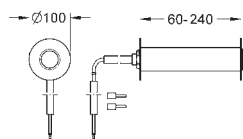

GROHE OVLÁDACÍ TLAČÍTKA K WC

Objedn. číslo

Barva

Cena (EUR)

43 977 000

chrom

205,00

Pneumatické ovládání
GROHE StarLight chromový povrch
ruční-dálkové ovládání pro
ústavní zařízení
tlačítko s rozetou Ø 100 mm
pro šířku stěny 80 - 240 mm
blokace ovládání
pneumatická hadička 1,50 m

37 060 000

chrom

106,00