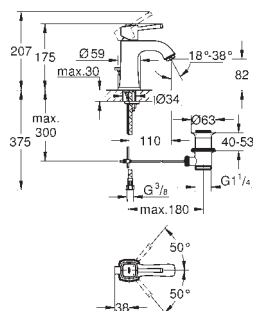

GROHE GRANDERA

Objedn. číslo

Barva

Cena (EUR)

23 303 000
23 303 IGO
23 303 GLO
23 303 DAO
23 303 A00
23 303 ALO

chrom
chrom / zlatá
Cool Sunrise
Warm Sunset
Hard Graphite
kartáčovaný Hard
Graphite

369,00
479,00
516,00
516,00
516,00
516,00

Grandera
Páková umyvadlová baterie DN 15,
velikost M

jednotvorová montáž
keramická kartuše 28 mm s

GROHE SilkMove

omezovač teploty

GROHE StarLight chromový povrch

GROHE EcoJoy technologie pro nízkou

spotřebu vody a perfektní průtok

GROHE QuickFix rychlomontážní systém

GROHE AquaGuide nastavitelný perlátor 5.7 l/min

odtoková souprava DN 32

flexi připojovací hadičky

minimální tlak **1,0 bar**