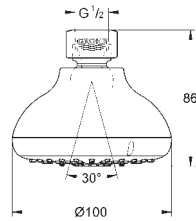

GROHE HLAVOVÉ SPRCHY

Objedn. číslo

Barva

Cena (EUR)

26 044 001

chrom

58,00

New Tempesta 100