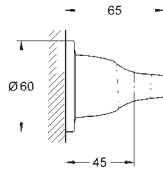

GROHE SPRCHOVÉ DOPLŇKY

Objedn. číslo

Barva

Cena (EUR)

27 188 000

chrom

110,00

GROHE Ondus
Držák ruční sprchy
montáž na stěnu
pevný
kovový
GROHE StarLight povrch