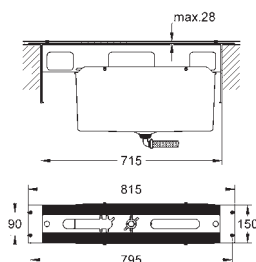

29 037 000		798,00

4/5-otvorová vanová baterie
základní rám pro instalaci pod obklad
set obsahuje:
základní rám
záchytný systém s integrovaným odpadem pro zatékající vodu

45 388 000		143,00
nosné profily pro základní rámy