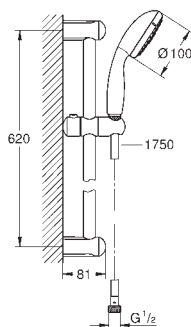

27 645 001

chrom

70,00

New Tempesta 100 sprchový set s tyčí, 4 proudy

set obsahuje:

ruční sprchu (28 421)

sprchová tyč 600 mm (27 523)

sprchová hadice Relexaflex

1750 mm DN 15 x DN 15 (28 154)

GROHE EcoJoy 9,5 l/min omezovač průtoku

GROHE DreamSpray perfektní vodní paprsky

GROHE StarLight chromový povrch

GROHE SpeedClean - odstranění

vodního kamene přetřením

Vnitřní WaterGuide pro delší životnost

ShockProof silikonový kroužek proti poškození

způsobeném spadnutím sprchy

vhodné pro průtokové ohřívače vody

minimální tlak **1,0 bar**

27 795 001

chrom

70,00

dtto, bez omezení průtoku