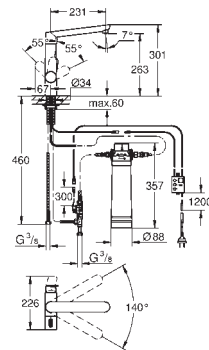

nemohou být změněny: Energetická třída: A+

31 344 001

chrom

1 140,00

31 344 DC1

supersteel

1 270,00

GROHE Blue K7 Pure Startovní sada