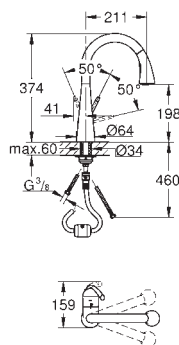

Zedra
Páková dřezová baterie, DN 15
jednootvorová montáž
GROHE StarLight povrch
keramická kartuše 46 mm s technologií
GROHE SilkMove
vytahovací duální sprška - přepínání mezi normálním a sprchovým proudem
přepínání: perlátor/**SpeedClean** sprchový proud
automatické zpětné přepínání na
perlátor
variabilně nastavitelný omezovač průtoku
otočná výpusť
úhel otočení 360°
integrována zpětná klapka
zajištěno proti zpětnému toku
flexi spojovací hadičky
rychlomontážní systém
minimální tlak **1,0 bar**

32 553 000	chrom	439,00
32 553 SD0	nerez ocel, kartáčovaná	636,00