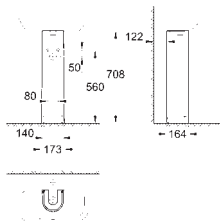

39 425 000

alpská bílá

35,99

Bau Ceramic
Sloup k umyvadlu
včetně montážní sady
glazovaná hladká keramika
30 ks na paletě

novinka