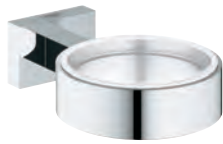

GROHE ESSENTIALS CUBE

Objedn. číslo

Barva

Cena (EUR)

40 508 001

chrom

26,66

Essentials Cube
Držák skleničky/mýdelníku

Materiál: kov
pro skleničku (40 372 001)
misku na mýdlo (40 368 001) nebo dávkovač tekutého mýdla (40 394 001)
skryté upevnění

GROHE StarLight chromový povrch