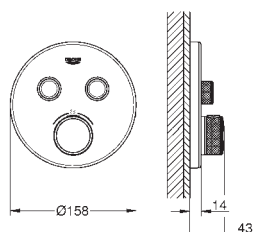

Grotherm SmartControl

Termostat pro podomítkovou instalaci s 2 ventily
na montážní set

GROHE Rapido SmartBox 35 600 000

kovová rozeta s **GROHE QuickFix** (krytá rozeta s těsněním, skryté připevnění), nastavitelná 6°

GROHE StarLight povrch

vyměnitelné symboly

kompaktní kartuše s termoprvkem

GROHE SafeStop bezpečnostní zarážka při 38°C

GROHE SafeStop Plus volitelný omezovač teploty při 43°C

integrované zpětné klapky

a sítka na nečistoty

výstupy mohou být spuštěny současně

krytka v provedení měsíční bílá

bez vestavbového tělesa

průtok:

výstup B = 24 l/min

výstup C = 26 l/min