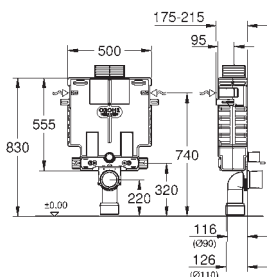

GROHE UNISSET RÁMY A PŘÍSLUŠENSTVÍ

Objedn. číslo

Barva

Cena (EUR)

38 415 001

287,00

Uniset pro WC
stavební výška 0,82 m
se splachovací nádrží 6 - 9 l
ovládání zepředu nebo shora
odhlučňený EPS-modul pro obezdění
kolejnicový adaptér pro upevnění modulu
pro jednotlivou montáž nebo montáž na kolejnici
nástěnná kolejnice s upevňovacím
materiálem pro jednotlivou montáž
2 úchyty pro WC
rozteč šroubů 180/230 mm
upevnění keramiky
odpadní koleno Ø 90 mm
hloubkově nastavitelné
přívodní a odpadní souprava
splachovací nádrž 6 - 9 l
pneumatický odtokový ventil nabízí 3 režimy chodu:
2-činné splachování, anebo start/stop
a nebo nepřerušitelné (poze start)
přívod vody zleva /zprava nebo shora
skupina armatur I - nízká hlučnost
izolováno od kondenzující vody
přípojka vody DN 15
rohový ventil DN 15
zakrátitelná revizní šablona
Bez ovládání/ovládacího tlačítka
příprava pro instalaci sprchové toalety pomocí
sady 40 899 000 (je nutné objednat zvlášť)

38 825 000

chrom

236,00