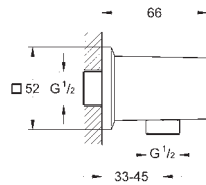

27 707 000

chrom

52,00

Allure Brilliant
Nástěnné kolínko, DN 15
vnější závit
zajištěno proti zpětnému toku
kovový
GROHE StarLight chromový povrch