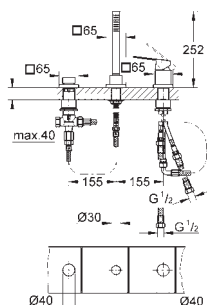

35 501 000 100,00
GROHE Rapido E Universal páková baterie
pro podomítkovou instalaci

19 966 000 chrom 742,00

Eurocube
páková vanová tříotvorová kombinace

keramická kartuše 46 mm s technologií
GROHE SilkMove
GROHE StarLight chromový povrch
set obsahuje:
ovládací prvek pákové směšovací baterie
přepínání vana/sprcha
bez výtoku (19 035)
Euphoria Cube ruční sprcha (27 699 000) 9,4 l/min
kovová sprchová hadice 2000 mm
flexi připojovací hadičky
přípojka pro sprchovou hadici
zajištěno proti zpětnému toku
pro použití s 29 037 000
pro kombinaci s Talentofill 28 990 / 28 991