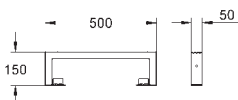

38 629 000

54,00

Rapid SL prodloužení

pro podlahové konstrukce od 200 do 350 mm

upevňovací materiál

není vhodný pro projektové prvky