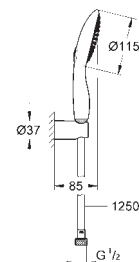

Twistfree - zabráňuje zkroucení

sprchové hadice

vhodné pro průtokové ohřivače vody

minimální tlak 1,0 bar

27 839 000

chrom

112,00

Power&Soul 115