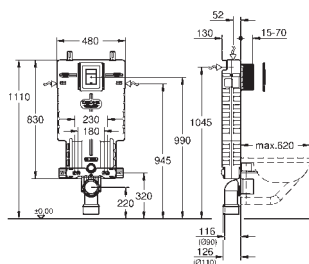

Uniset pro WC
splachovací nádrž GD 2
odhlučňený EPS-modul pro obezdění
830 x 470 x 130 mm
kolejnicový adaptér pro upevnění modulu
pro jednotlivou montáž nebo montáž na kolejnici
nástěnná kolejnice s upevňovacím
materiálem pro jednotlivou montáž
2 úchyty pro WC
rozteč šroubů 180/230 mm
upevnění keramiky
odpadní koleno Ø 90 mm
hloubkově nastavitelné
redukce Ø 90/110 mm
přívodní a odpadní souprava
splachovací nádrž 6 - 9 l
nastaveno z výroby na 6 l - 3 l
pneumatický odtokový ventil nabízí 3 režimy chodu:
2-činné splachování, anebo start/stop
a nebo nepřerušitelné (poze start)
možnost dopojení přívodu vody
zleva/zprava/zezadu nebo shora
skupina armatur I - nízká hlučnost
izolováno od kondenzující vody
přípojka vody DN 15 s integrovaným rohovým ventilem
a šroubovým spojem bez použití nářadí
pro instalaci není třeba nářadí
kontrolní hřídele včetně ochrany
během fáze výstavby
pro vertikální nebo horizontální použití
příprava pro instalaci sprchové toalety pomocí
sady 40 899 000 (je nutné objednat zvlášť)
s krycí deskou Skate Cosmopolitan
horizontální a vertikální montáž
156 x 197 mm
chrom
vyrobená z ABS
GROHE StarLight chromový povrch
GROHE EcoJoy technologie pro nízkou
spotřebu vody a perfektní průtok