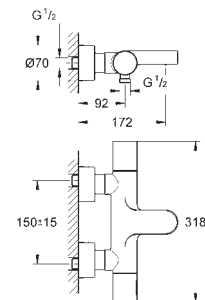

Grotherm 3000 Cosmopolitan

Termostatická vanová baterie, DN 15

montáž na stěnu

100% GROHE CoolTouch sestávající z vždy chladného povrchu a CoolTouch S - přípojek

GROHE StarLight chromový povrch

GROHE SafeStop bezpečnostní zářezka při 38°C

GROHE SafeStop Plus volitelný omezovač teploty při 43°C

kompaktní kartuše s termostatem

integrovaný uzávěr smíšené vody

aquadimmer (vícefunkční přepínač):

regulace průtoku

přepínání: vana/sprcha

výstup sprchy dole DN 15

perlátor

integrované zpětné klapky

sítka na nečistoty

zajištěno proti zpětnému toku

skryté S - přípojky, CoolTouch rozety s upevněním na zdi

GROHE EcoJoy technologie pro nízkou

spotřebu vody a perfektní průtok

34 275 000

chrom

652,00