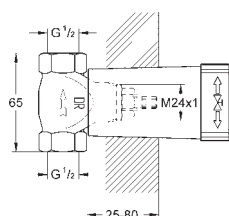

35 028 000

138,00

Rapido C
těleso pro ovladač průtoku

pro instalaci sprch.kombinací řady Grotherm
vestvitelný box s odnímatelným ochranným krytem
vodotěsná základní membrána pro těsnění na zeď
pro instalaci do sádkokartonu
body uchycení pro montáž před a za zeď
tělo z DR mosazi
předmontovaná keramická hlava DN 20
Přípojovací závit přívodů DN 15 vněj
průtok:
55 l/min. při 3 bar
Montážní hloubka 70 - 95 mm
minimální tlak **1,0 bar**