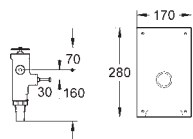

upozornění:

při výměně modelu 677. s krycí destičkou z nerezové oceli musí být provedena výměna za 43 997 a za krycí destičku 43 179 P00.

GROHE SPLACHOVACÍ PŘÍSLUŠENSTVÍ K WC

Objedn. číslo

Barva

Cena (EUR)