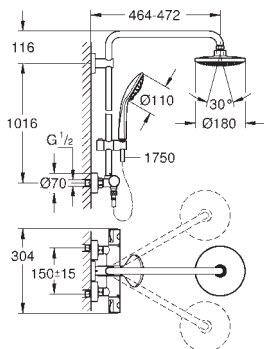

GROHE EUPHORIA SYSTEM

Objedn. číslo

Barva

Cena (EUR)

26 418 000

chrom

520,00

Euphoria System 180 E

Sprchový systém s termostatem na zeď

set obsahuje:

horizontální otočné sprchové rameno 450 mm
nástěnný termostat s aquadimmerem
s ergonomickými rukojeťmi

umožňuje změnu mezi:

hlavová sprcha Euphoria Cosmopolitan 180 (27 491 000)

sprchový proud: Rain

s otočným kloubem

otočný úhel $\pm 15^\circ$

ruční sprcha Euphoria 110 Massage (27 221 000)

výškově nastavitelná s kluzákem

Silverflex sprchová hadice 1 750 mm (28 388 000)

kompaktní kartuše s termostatem

GROHE SafeStop bezpečnostní záračka při 38°C

GROHE SafeStop Plus volitelný omezovač teploty při 43°C

GROHE DreamSpray perfektní vodní paprsky

GROHE StarLight chromový povrch

GROHE SpeedClean - odstranění

vodního kamene přetřením

Vnitřní WaterGuide pro delší životnost

Twistfree - zabraňuje zkroucení

sprchové hadice

vhodné pro průtokové ohřivače od 18 kW

minimální průtok 7 l/min

minimální tlak **1,0 bar**

SPRCHY /
SPRCHOVÉ
SYSTEMY