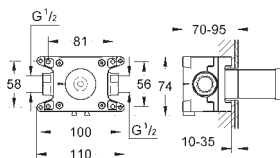

29 811 000

26,00

Podomítkový ventil, DN 15

předmontovaná keramická hlavice DN 15

180°

přípojný závit DN 15

vyrovnání hloubky zabudování záhybovým

měchem

25 - 80 mm

mosaz DR nekorodující