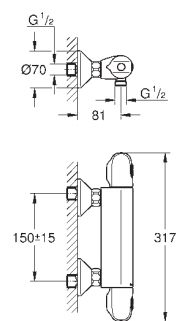

Grohtherm 1000

Termostatická sprchová baterie, DN 15

montáž na stěnu

GROHE CoolTouch technologie zabraňující opaření

GROHE StarLight chromový povrch

GROHE MetalGrip ergonomicky tvarovaná kovová raménka

GROHE SafeStop bezpečnostní záračka při 38°C

GROHE SafeStop Plus volitelný omezovač teploty při 43°C

kompaktní kartuše s termoprvkem

integrovaný uzávěr smíšené vody

ovládání průtoku s úsporným

tlačítkem a individuálně nastavi-

telnou úspornou záračkou

keramický vršek DN 15, 180°

výstup sprchy dole DN 15

integrované zpětné klapky

sítka na nečistoty

zajištěno proti zpětnému toku

GROHE QuickFix S-přípojky

kovová rozeta

minimální tlak **1,0 bar**

GROHE EcoJoy technologie pro nízkou

spotřebu vody a perfektní průtok

34 155 003

chrom

295,00