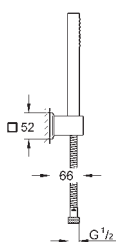

27 889 000

chrom

135,00

Euphoria Cube+ Stick
Set s držákem na stěnu 1 proud

set obsahuje:

ruční sprcha, kov (27 888 000)

nástěnný držák sprchy (27 706 000)

kovová sprch. hadice 1500 mm (28 417)

GROHE EcoJoy 9,5 l/min omezovač průtoku

GROHE DreamSpray perfektní vodní paprsky

GROHE StarLight chromový povrch

GROHE SpeedClean - odstranění

vodního kamene přetřením

Vnitřní WaterGuide pro delší životnost

Twistfree - zabraňuje zkroucení

sprchové hadice

vhodné pro průtokové ohřivače vody

minimální tlak **1,0 bar**