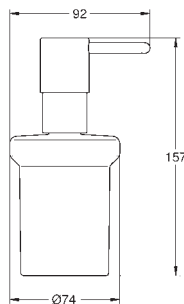

40 394 001	chrom	16,66
40 394 DC1	supersteel	21,66
40 394 BE1	leštěný nikel	23,33
40 394 EN1	kartáčovaný nikel	23,33
40 394 GL1	Cool Sunrise	23,33
40 394 GN1	kartáčovaný Cool Sunrise	23,33
40 394 DA1	Warm Sunset	23,33
40 394 DL1	kartáčovaný warm sunset	23,33
40 394 A01	Hard Graphite	23,33
40 394 AL1	kartáčovaný Hard Graphite	23,33

Essentials

Dávkovač tekutého mýdla

materiál: sklo / kov

je kompatibilní s následujícími držáky

Essentials (40 369)

Essentials Cube (40 508)

BauCosmopolitan (40 585)

Essentials Authentic (40 652)

GROHE StarLight chromový povrch