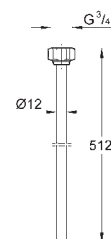

41 133 000

chrom

54,00

Eggemann
Originální WAS přípojná trubka DN 20
šroubení DN 20
přípojná trubka o průměru 12 mm
GROHE StarLight chromový povrch