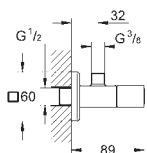

Eurocube

Rohový ventil, DN 15

nástěnná přípojka DN 15
výstupní závit DN 10
vršek
kovový kohout
označení neutrální
kovová rozeta