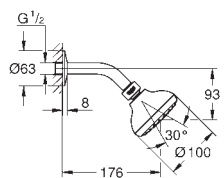

27 869 001

chrom

76,00

New Tempesta Cosmopolitan 100

Hlavová sprcha 4 proudy

GROHE Rain O², Rain, Massage, Jet

kulový kloub s úhlem otočení +/-20 °

Sprchové rameno s přípojovacím závitem DN 15

rozeta

GROHE EcoJoy 9,5 l/min omezovač průtoku

GROHE DreamSpray perfektní vodní paprsky

GROHE StarLight chromový povrch

GROHE SpeedClean - odstranění

vodního kamene přetřením

Vnitřní WaterGuide pro delší životnost

vhodné pro průtokové ohřivače vody

minimální tlak 1,0 bar