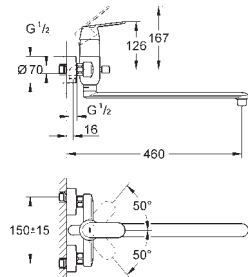

Eurosmart Cosmopolitan
Víceúčelová baterie, DN 15
montáž na stěnu
kovová páka
keramická kartuše 46 mm s technologií
GROHE SilkMove
GROHE StarLight chromový povrch
variabilně nastavitelný omezovač průtoku
nastavitelné min. množství 2,5 l/min
automatické přepínání: vana/sprcha
otočná výpusť
rozpětí 400 mm
S-přípojky