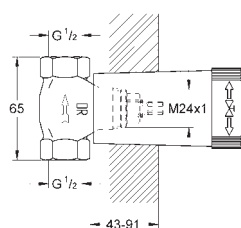

Spodní díl podomítkového ventilu

předmontovaný vršek DN 15

přípojný závit DN 15

nastavitelná hloubka zabudování

43 - 91 mm

mosaz DR nekorodující