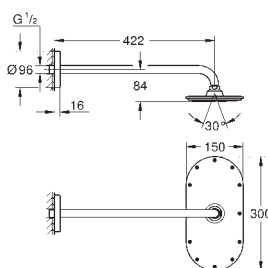

Rainshower Veris 300 x 150

Set s hlavovou sprchou 422 mm, 1 proud

set obsahuje:

kovová hlavová sprcha Rainshower Veris,

chromová spodní část sprchy (27 470 000)

sprchový proud

Rain

Rainshower sprchové rameno 422 mm, chromová rozeta (26 146 000)

GROHE DreamSpray perfektní vodní paprsky

GROHE StarLight chromový povrch

GROHE SpeedClean - odstranění

vodního kamene pětřením

vhodné pro průtokové ohřivače vody

začíná na **0.5 bar** tlaku průtoku