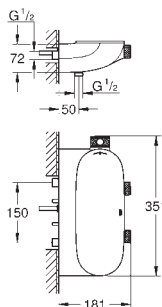

Grotherm SmartControl

Kombinovaná sprchová termostatická baterie s 2 ventily, nástěnná
montáž na stěnu

GROHE CoolTouch ochrana proti opaření

GROHE StarLight chromový povrch

kompaktní kartuše s termostatem

GROHE SafeStop bezpečnostní zářezka při 38°C

GROHE SafeStop Plus volitelný omezovač teploty při 43°C

GROHE EcoJoy technologie pro nízkou

spotřebu vody a perfektní průtok

SmartControl tlačítko ON-OFF, ovládání proudu

od EcoJoy do plného proudu Full Flow

vyměnitelné symboly

GROHE EasyReach sprchová polička

výstup sprchy dole DN 15

výstupy mohou být spuštěny současně

zajištěno proti zpětnému toku

nutné dokoupit podomítkové těleso 26 449 000

novinka