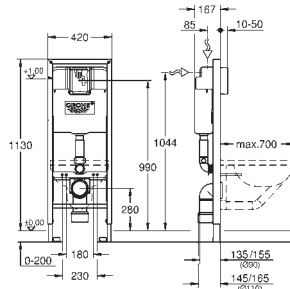

GROHE RAPID SL PRO ZDRAVOTNĚ POSTIŽENÉ

Objedn. číslo

Barva

Cena (EUR)

38 675 001

328,00

Rapid SL pro závěsné WC

splachovací nádrž 6 l

stavební výška 1,13 m

provedení pro tělesně postižené

pro WC o délce 70 cm

pro předstěnovou montáž nebo montáž do lehké příčky
ocelový rám, práškové lakování, samonosný
pro obložení sádrokartonem, kompletně předmontováno
pevné objektové přípojky

upevňovací materiál

certifikováno TÜV

2 úchyty pro WC

upevnění keramiky

rozeč šroubů 180/230 mm

odpadní koleno Ø 90 mm

hloubkově nastavitelné

redukce Ø 90/110 mm

přívodní a odpadní souprava

pneumatický odtokový ventil nabízí 3 režimy chodu:

2-činné splachování, anebo start/stop

a nebo nepřerušitelné (poze start)

skupina armatur I - nízká hlučnost

izolováno od kondenzující vody

přípojka vody DN 15 s integrovaným rohovým ventilem

a šroubovým spojem bez použití nářadí

bez příslušenství pro předstěnovou montáž

39 140 000

655,00