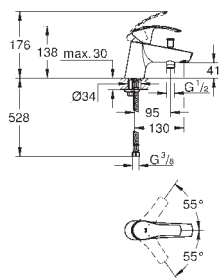

Objedn. číslo

Barva

Cena (EUR)

33 412 002

chrom

119,00

Eurosmart
Páková vanová baterie, DN 15
jednotvorová montáž
kovová páka
GROHE SilkMove 35 mm keramická
kartuše se stop funkcí Eco-Override
s omezovačem teploty
GROHE StarLight chromový povrch
GROHE QuickFix rychlomontážní systém
variabilně nastavitelný omezovač průtoku
automatické přepínání: vana/sprcha
perlátor
integrovaná zpětná klapka ve výstupu
sprchy DN 15
flexi přípojovací hadičky
zajištěno proti zpětnému toku

33 300 002

chrom

111,00