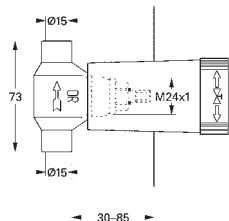

29 801 000

23,00

Spodní díl podomítkového ventilu, DN 15
předmontovaný vršek DN 15
krátké vřetenno, ochranné pouzdro
letovaný spoj o průměru 15 mm
mosaz DR nekorodující

29 803 000

38,00

dtto, letované připojení Ø 18 mm

29 804 000

41,00

dtto, letované připojení Ø 22 mm