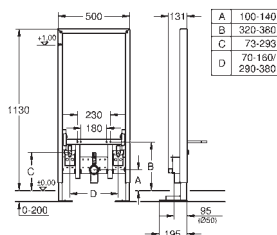

GROHE RAPID SL PRO UMYVADLO/BIDET

Objedn. číslo

Barva

Cena (EUR)

38 581 001

451,00

Rapid SL pro bidet
stavební výška 1,13 m
pro montáž do prostoru,
předstěnovou montáž
nebo montáž do lehké příčky
ocelový rám, práškové lakování, samonosný
kompletně předmontováno
výškově nastavitelné objektové přípojky a
připojení pro armatury
výškově aretovatelné
certifikováno TÜV
upevňovací materiál
nosné úchyty pro bidet
HT-odpadní koleno DN 15
těsnění Ø 32 mm
2 odhlučňené přípojky pro armatury
DN 15
upevňovací materiál pro bidet
bez příslušenství pro předstěnovou montáž