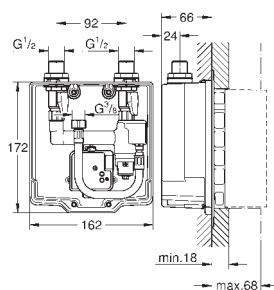

36 337 000

112,00

Euroeco Cosmopolitan E Podomítková vestavbová soustava

k vestavbě do stěny
pro připojení ke smíšené nebo studené vodě
vhodné pro instalační set k infračervené baterii
předuzávěr
přípojka pro napájecí kabel
vhodné pro:
36 273 000, 36 335 SD0, 36 334 SD0, 36 411 000