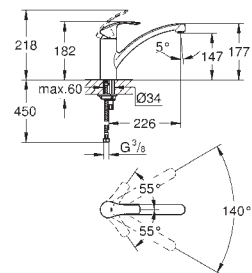

33 281 002
33 281 DC2

chrom
supersteel

115,00
149,00

Eurosmart
Páková dřezová baterie, DN 15
nízká výpusť
jednootvorová montáž
GROHE StarLight povrch
keramická kartuše s technologií
GROHE SilkMove 35 mm
integrovaný omezovač teploty
variabilně nastavitelný omezovač průtoku
otočná litá výpusť
otočný úhel 140°
samostatné vnitřní vodní toky - bez olova a niklu
perlátor vyměnitelný pomocí mince
flexi připojovací hadičky
rychlomontážní systém
minimální tlak **1,0 bar**

33 281 20E **chrom** **115,00**
dtto, s GROHE EcoJoy omezovačem průtoku 5,7 l/min