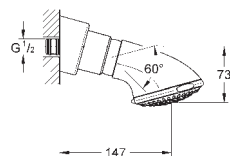

Relexa 100 Trio

Hlavová sprcha 3 proudy

Normal/Jet/Rain

otočný kloub

úhel nastavení při montáži

přípojný závit s předmontovaným

těsněním

GROHE DreamSpray perfektní vodní paprsky

GROHE StarLight chromový povrch

GROHE SpeedClean - odstranění

vodního kamene přetřením

Vnitřní WaterGuide pro delší životnost

minimální průtok 5 l /min.

minimální tlak **1,0 bar**

27 067 000

chrom

140,00