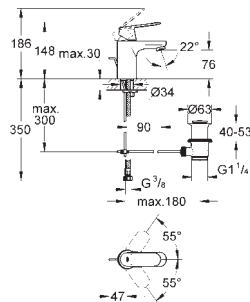

GROHE EUROSMART COSMOPOLITAN

Objedn. číslo

Barva

Cena (EUR)

32 825 00E

chrom

103,00

Eurosmart Cosmopolitan
Páková umyvadlová baterie DN 15, velikost S
jednotvorová montáž
kovová páka
keramická kartuše s technologií
GROHE SilkMove 35 mm
variabilně nastavitelný omezovač průtoku
nastavitelné min. množství 2,5 l/min
omezovač teploty
GROHE StarLight chromový povrch
GROHE EcoJoy SpeedClean perlátor 5,7 l/min
GROHE QuickFix
Rychloupevňovací systém se středící pomůckou
odtoková souprava DN 32
flexi přípojovací hadičky
minimální tlak **1,0 bar**
skupina armatur I, přezkoušeno dle DIN 4109