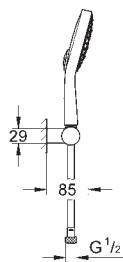

27 741 000

chrom

164,00

Power&Soul Cosmopolitan 130
Set s držákem 4+ proudy

set obsahuje:

ruční sprcha Power&Soul Cosmopolitan 130 (27 664 000)

nástěnný držák sprchy, nastavitelný (27 055 000)

Silverflex sprchová hadice 1 750 mm (28 388 000)

GROHE EcoJoy 9,5 l/min omezovač průtoku

GROHE DreamSpray perfektní vodní paprsky

GROHE StarLight chromový povrch

GROHE SpeedClean - odstranění

vodního kamene přetřením

Vnitřní WaterGuide pro delší životnost

Twistfree - zabraňuje zkroucení

sprchové hadice

vhodné pro průtokové ohřivače vody

minimální tlak 1,0 bar