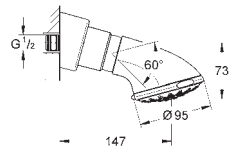

Relexa 100 Five

Hlavová sprcha 5 proudů

Normal/Jet/Rain/Massage/Champagne

otočný kloub

úhel nastavení při montáži

přípojný závit s předmontovaným

těsněním

GROHE DreamSpray perfektní vodní paprsky

GROHE StarLight chromový povrch

GROHE SpeedClean - odstranění

vodního kamene přetřením

Vnitřní WaterGuide pro delší životnost

minimální průtok 7,5 l/min.

minimální tlak **1,0 bar**

27 065 000

chrom

167,00