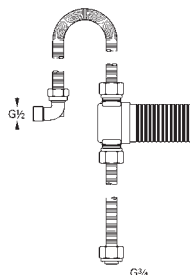

28 995 000

239,00

Talentofill

Přípojná souprava, DN 20

s podomítkovým přerušovačem potrubí

set obsahuje:

- podomítkový přerušovač potrubí 28 994

(výr. model A2, DIN 1988, část IV)

3,5 m-flexi přípojné trubičky (2 dílné)

bez rozety (19 954)