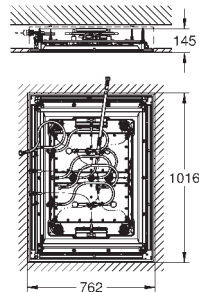

GROHE HLAVOVÉ SPRCHY

Objedn. číslo

Barva

Cena (EUR)

26 373 001 chrom 22 900,00

Rainshower F-Series 40" AquaSymphony Stropní sprcha 6+ proudů s osvětlením

1016 mm x 762 mm x 145 mm

kovový

minimální průtok 25 l/min

Minimální průtočný tlak 3,0 bar

1 x AquaCurtain

1 x Pure XL proud

1 x 2 studená mlha - proud

2 x GROHE PureRain proud 400 x 190 mm

1 x 2 XL vodopád

1 x 4 Bokoma Spray s úhlem seřízení 20° a kombinací plnospektrální LED: měkké světlo s měnícími se barvami duhy samostatně nastavitelné: trvalé osvětlení s výběrem barvy napájení pro světla 12 V DC

znak CE

GROHE SpeedClean - odstranění

vodního kamene přetřením

GROHE DreamSpray perfektní vodní paprsky

GROHE StarLight povrch

Je potřeba montážní set (26 376 001), F-digital Deluxe základní jednotka (26 374 000), Bluetooth jednotka (36 371 000) a kombinace kabelů

Stropní konstrukce musí být staticky vhodná pro váhu produktu (> 70 kg). Stropní sprcha musí mít 8 vývodů + 1 vývod pro ruční sprchu a výkon odpadu musí být dostatečný (> 100 l/min). Pro detailní plánování si pečlivě prostudujte instalační návod.

doporučení: konfigurace s Grohtherm F nebo Grohtherm SmartControl

26 376 001 chrom 2 180,00

Rainshower F-Series 40"

Vestavbová souprava

pro použití s Rainshower F-Series 40" AquaSymphony stropní sprchou

1000 mm x 745 mm x 152 mm

min. instalační hloubka 167 mm

vodní cesty: mosaz

DN 15 připojení