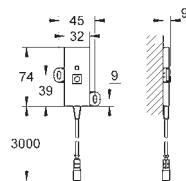

GROHE F-DIGITAL OVLADAČE

Objedn. číslo

Barva

Cena (EUR)

36 356 000

169,00

**GROHE F-digital
Vysílač**

volitelné příslušenství pro digitální směšovací jednotky