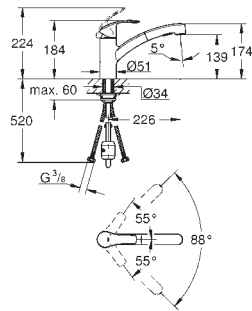

30 305 000
30 305 DC0

chrom
supersteel

169,00
222,00

Eurosmart
Páková dřezová baterie, DN 15
nízká výpusť
jednootvorová montáž
GROHE StarLight chromový povrch
keramická kartuše s technologií
GROHE SilkMove 35 mm
sítka
s integrovaným omezovačem teploty
vytahovací duální sprška - přepínání mezi normálním a sprchovým proudem
přepínání: perlátor/SpeedClean sprchový proud
automatické zpětné přepínání na perlátor
variabilně nastavitelný omezovač průtoku
otočná litá výpusť
otočný rádius 88°
samostatné vnitřní vodní toky - bez olova a niklu
flexi spojovací hadičky
rychlomontážní systém
zajištěno proti zpětnému toku