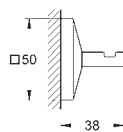

GROHE ALLURE BRILLIANT

Objedn. číslo

Barva

Cena (EUR)

40 498 000

chrom

87,49

Allure Brilliant
Háček na koupací plášť
GROHE StarLight chromový povrch

40 499 000

chrom

174,17