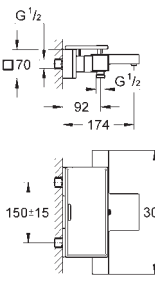

Grohtherm Cube

Termostatická vanová baterie, DN 15

montáž na stěnu

GROHE StarLight chromový povrch

GROHE SafeStop bezpečnostní zářezka při 38°C

GROHE SafeStop Plus volitelný omezovač teploty při 43°C

kompaktní kartuše s termostatem

integrován uzávěr smíšené vody

GROHE AquaDimmer Eco se združenou funkcí:

- integrován GROHE EcoButton (úsporné tlačítko pro úsporné sprchování)

regulace průtoku

přepínání: vana/sprcha

výstup sprchy dole DN 15

nastavení průtoku

integrován zpětné klapky

sítka na nečistoty

zajištěno proti zpětnému toku

skryté S-připojky

GROHE EasyReach sprchová polička (18 700 000)

odnímatelné pro snadné čištění

povrchová úprava da Vinci saténově bílá

GROHE EcoJoy technologie pro nízkou

spotřebu vody a perfektní průtok