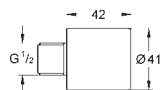

36 316 000

chrom

41,00

Euroeco Cosmopolitan T

Prodloužení 42 mm

pro samouzavíratelný kohoutek DN 15 (36 266 000)

GROHE StarLight chromový povrch