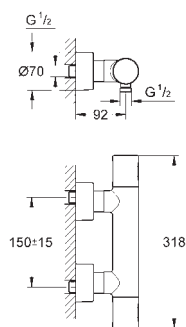

GROHE GROHTHERM 3000 COSMOPOLITAN

Objedn. číslo

Barva

Cena (EUR)

34 274 000

chrom

460,00

Grotherm 3000 Cosmopolitan

Termostatická sprchová baterie, DN 15

montáž na stěnu

100% GROHE CoolTouch sestávající z vždy chladného povrchu a CoolTouch S - přípojek

GROHE StarLight chromový povrch

GROHE SafeStop bezpečnostní zářezka při 38°C

GROHE SafeStop Plus volitelný omezovač teploty při 43°C

kompaktní kartuše s termostatem

integrovaný uzávěr smíšené vody

ovládání průtoku s úsporným

tlačítkem a individuálně nastavi-

teľnou úspornou zářezkou

keramické vršky DN 15, 180°

výstup sprchy dole DN 15

integrované zpětné klapky

sítka na nečistoty

zajištěno proti zpětnému toku

skryté S - přípojky, CoolTouch rozety s upevněním na zdi

GROHE EcoJoy technologie pro nízkou

spotřebu vody a perfektní průtok

34 276 000

chrom

531,00