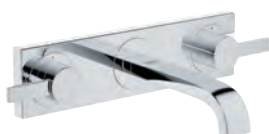

20 192 000

chrom

703,00

dtto, rozpětí 220 mm

32 706 000

248,00

Univerzální podomítkové těleso
pro třítorvovou umyvadlovou baterii
k vestavbě do stěny
bez montážních dílů
Montážní hloubka 30 - 75 mm
mosaz DR nekorodující
montážní šablona