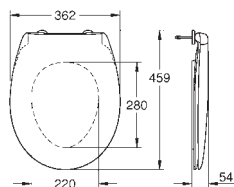

novinka

39 492 000

alpská bílá

29,49

**Bau Ceramic
WC sedátko a poklop softclose**

s poklopem
snadná demontáž WC sedátka
odnímatelné
materiál: Duroplast
včetně montážní sady
126 ks na paletě

novinka

39 493 000