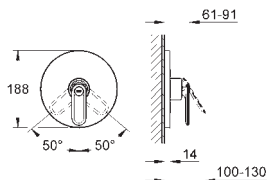

32 196 000

chrom

1 200,00

Veris
Páková vanová baterie, DN 15
montáž na stěnu
keramická kartuše 46 mm s technologií
GROHE SilkMove
GROHE StarLight chromový povrch
systém napojení **GROHE QuickFix**
variabilně nastavitelný omezovač průtoku
automatické přepínání: vana/sprcha
integrovaná zpětná klapka ve výstupu
sprchy DN 15
nástěnná montáž se skrytými přípojkami
zajištěno proti zpětnému toku
se sprchovou soupravou
ruční sprcha Ondus 27 184
GROHE Ondus držák ruční sprchy 27 188
sprchová hadice 28 143, 1 500 mm