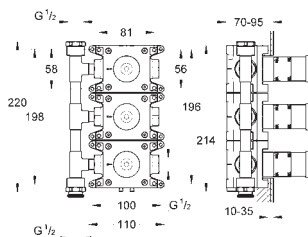

35 031 000

399,00

Rapido C

těleso pro trojitý ovladač průtoku 27 625

pro instalaci sprch.kombinací řady Grohtherm
vestvitelný box s odnímatelným ochranným krytem
vodotěsná základní membrána pro těsnění na zeď
pro instalaci do sádrokartonu
body uchycení pro montáž před a za zeď
tělo z DR mosazi
předmontovaná keramická hlava DN 20
3 vstupy a 3 výstupy
Přípojovací závit přívodů DN 15 vněj
průtok při 3 barech
- jeden ventil otevřený 55 l/min.
- dva ventily otevřené 110 l/min.
- tři ventily otevřené 140 l/min.
Montážní hloubka 70 - 95 mm
minimální tlak **1,0 bar**