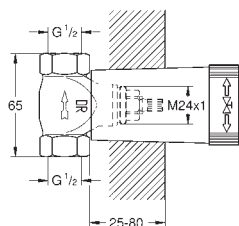

29 800 000

24,00

Spodní díl podomítkového ventilu, DN 15

předmontovaný vršek DN 15
krátké vřetenno, ochranné pouzdro
přípojný závit DN 15, mosaz DR nekorodující

29 802 000

43,00

dtto, DN20, předmontovaný vršek DN20, závit tělesa DN20

29 805 000

64,00

dtto, DN25, předmontovaný vršek DN25, závit tělesa DN25