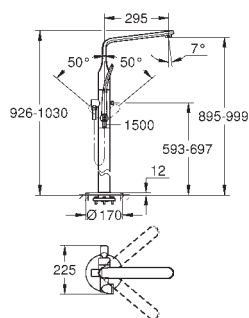

32 222 001

chrom

2 230,00

Veris
Páková vanová baterie, DN 15, montáž do podlahy
na montážní set
45 984
bez vestavbového tělesa
keramická kartuše 46 mm s technologií
GROHE SilkMove
GROHE StarLight chromový povrch
automatické přepínání: vana/sprcha
otočná výtoková trubice
s perlátorem a dorazem
rozpětí 295 mm
integrovaná zpětná klapka ve výstupu
sprchy DN 15
s držákem sprchy
ruční sprcha Ondus 27 184
sprchové hadice 1500 mm
zajištěno proti zpětnému toku
minimální tlak **1,0 bar**
vyžaduje montážní set 29 038

13 245 000

chrom

1 440,00