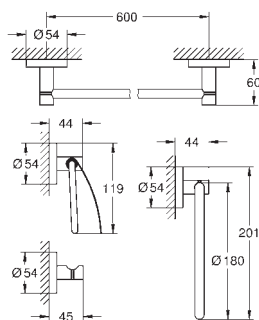

Objedn. číslo

Barva

Cena (EUR)

40 776 001
40 776 DC1

chrom
supersteel

80,83
104,16

Essentials

Sada doplňků do koupelny 4 v 1

Materiál: kov

set obsahuje:

kruhový držák na ručníky

háček na koupací plášť (40 364 001)

Držák toaletního papíru (40 367 001)

držák na ručníky, 600 mm (40 366 001)

skryté upevnění

GROHE StarLight chromový povrch