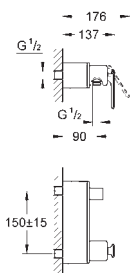

32 197 000

chrom

833,00

Veris
Páková sprchová baterie, DN 15
montáž na stěnu
keramická kartuše 46 mm s technologií
GROHE SilkMove
GROHE StarLight chromový povrch
systém napojení **GROHE QuickFix**
variabilně nastavitelný omezovač průtoku
výstup sprchy zepředu DN 15 s integrovanými
zpětnými klapkami
nástěnná montáž se skrytými přípojkami
zajištěno proti zpětnému toku