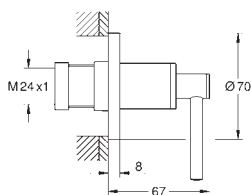

19 088 003
19 088 DC3
19 088 AL3

chrom 97,00
supersteel Cena na vyzádání
kartáčovaný Hard Cena na vyzádání
Graphite

Atrio

Vrchní díl podomítkového ventilu

pro GROHE podomítkový ventil 35 028 000 nebo 29 032 000

GROHE StarLight chromový povrch

nastavitelná hloubka zabudování

20 - 80 mm

šroubovací rozeta s utěsněním ke stěně

s pákovým ovládáním

Dostupné od června 2018

novinka