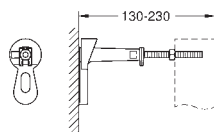

sprchové toalety Sensia Arena nebo IGS

obsahuje:

potrubí s pojistným kroužkem a plochým těsněním

stahovací pásky

spojovací potrubí Ø 45 mm

odpadová manžeta Ø 90 mm

38 558 00M

20,00