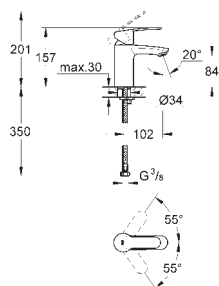

GROHE EUROSTYLE COSMOPOLITAN

Objedn. číslo

Barva

Cena (EUR)

32 468 20E

chrom

124,00

Eurostyle Cosmopolitan

Páková umyvadlová baterie DN 15, velikost S

jednootvorová montáž

kovová páka

keramická kartuše s technologií

GROHE SilkMove 35 mm

variabilně nastavitelný omezovač průtoku

nastavitelné min. množství 2,5 l/min

omezovač teploty

GROHE StarLight chromový povrch

GROHE EcoJoy SpeedClean perlátor 5,7 l/min

GROHE QuickFix

Rychloupevňovací systém se středící pomůckou

hladké tělo

flexi přípojovací hadičky

minimální tlak **1,0 bar**

skupina armatur I, přezkoušeno dle DIN 4109

23 043 002

chrom

181,00