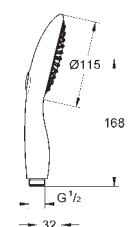

27 671 LS0

měsíční bílá

85,00

Power&Soul 115

Ruční sprcha 2 proudy, bílá spodní část sprchy

Rain, GROHE Rain O²

GROHE EcoJoy 9,5 l/min omezovač průtoku

GROHE DreamSpray perfektní vodní paprsky

GROHE One-click showering

sprška s přepínacím tlačítkem

GROHE StarLight chromový povrch

GROHE SpeedClean - odstranění

vodního kamene přetřením

Vnitřní WaterGuide pro delší životnost

Univerzální upevňovací systém: Vhodný ke

všem standardním sprchovým hadicím

vhodné pro průtokové ohřívače vody