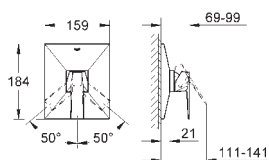

19 789 000

chrom

450,00

Allure Brilliant
Páková sprchová baterie
na montážní set
35 501 000
33 964
bez podomítkového tělesa
GROHE StarLight chromový povrch
těsnění rozety a šroubů
kovová rozeta
skryté šroubení

35 501 000

100,00

GROHE Rapido E Universal páková baterie
pro podomítkovou instalaci