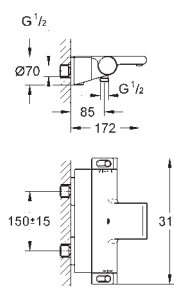

GROHE EasyReach sprchová polička

odnímatelné pro snadné čištění

chrom

GROHE EcoJoy technologie pro nízkou

spotřebu vody a perfektní průtok

34 174 001

chrom

387,00