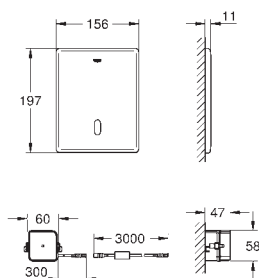

GROHE ELEKTRONICKÉ OVLÁDÁNÍ PRO WC

Objedn. číslo

Barva

Cena (EUR)

38 698 SD1

nerez ocel, kartáčovaná

605,00

Tectron Skate

Infračervená elektronika pro WC nádržky

s infračerveným senzorem pro potřeby monitoringu stavu, konfigurace a potřeby servisu s trafem 100-230 V, 50-60 Hz, 6 V pro splachovací nádrž GD 2 servomotor podomítkové čelní tlačítko 156 x 197 mm infračervené ovládání 7 přednastavených programů: automatické splachování režim čištění mezi-spláchnutí zap/vyp další funkce a nastavení dálkovým ovládáním 36 407 nastavitelné spláchnutí (3-9 l) ručně a ovladačem znak CE

38 699 001

chrom

605,00