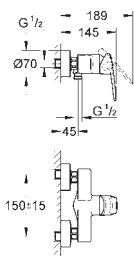

33 577 002

chrom

203,00

Europlus
Páková sprchová baterie, DN 15
montáž na stěnu
kovová páka
keramická kartuše 46 mm s technologií
GROHE SilkMove
omezovač teploty
GROHE StarLight chromový povrch
variabilně nastavitelný omezovač průtoku
nastavitelné min. množství 2,5 l/min
výstup sprchy dole DN 15 s integrovanou
zpětnou klapkou
S-přípojky
zajištěno proti zpětnému toku
průkaz způsobilosti
minimální tlak 1,0 bar