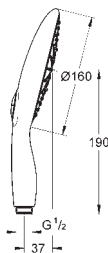

27 675 000

chrom

112,00

Power&Soul 160
Ruční sprcha 4+ proudy
GROHE Rain O², Rain, Bokoma Spray, Jet
GROHE EcoJoy 9,5 l/min omezovač průtoku
GROHE DreamSpray perfektní vodní paprsky
GROHE One-click showering
sprška s přepínacím tlačítkem
GROHE StarLight chromový povrch
GROHE SpeedClean - odstranění vodního kamene přetřením
Vnitřní WaterGuide pro delší životnost
Univerzální upevňovací systém: Vhodný ke všem standardním sprchovým hadicím vhodné pro průtokové ohřivače vody