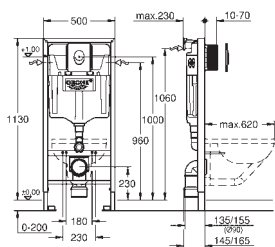

GROHE RAPID SL PRO WC

Objedn. číslo

Barva

Cena (EUR)

38 750 001

chrom

268,00

Rapid SL Sada 4 v 1 pro WC splachovací nádrž GD 2 stavební výška 1,13 m

pro předstěnovou montáž nebo montáž do lehké příčky
ocelový rám, práškové lakování, samonosný
pro obložení sádkkartonem, kompletně předmontováno
pevné objektové přípojky
rychlé nastavení, uzamykatelné, upevňovací materiál
certifikováno TÜV

2 úchyty pro WC, upevnění keramiky
WC keramika s plochou menší než 205 mm vyžaduje
dodatečné příslušenství 38 779 000

rozeč šroubů 180/230 mm, odpadní koleno Ø 90 mm
hloubkově nastavitelné, redukce Ø 90/110 mm
přívodní a odpadní souprava

splachovací nádrž 6 - 9 l

nastaveno z výroby na 6 l - 3 l

pneumatický odtokový ventil nabízí 3 režimy chodu:

2-činné splachování, anebo start/stop

a nebo nepřerušitelné (poze start)

přívod vody zleva / zprava nebo zezadu

skupina armatur I - nízká hluchnost

izolováno od kondenzující vody

přípojka vody DN 15 s integrovaným rohovým ventilem

a šroubovým spojem bez použití nářadí

pro instalaci není třeba nářadí

kontrolní hřídele včetně ochrany

během fáze výstavby

pro vertikální nebo horizontální použití

doplňky pro stěnové instalace

s krycí deskou Skate Air

vertikální montáž

156 x 197 mm, chrom, vyrobená z ABS

GROHE StarLight chromový povrch

WC s odhlučňovací sadou

38 775 001

chrom

279,00