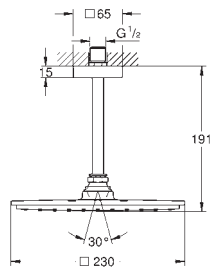

26 065 000

chrom

509,00

Rainshower Allure 230
Hlavová sprcha set stropní 154 mm, 1 proud
set obsahuje:
hlavová sprcha Rainshower Allure 230 (27 480 000)
sprchový proud
Rain
Stropní sprchové rameno Rainshower 154 mm (27 711 000)
GROHE EcoJoy 9,5 l/min omezovač průtoku
GROHE DreamSpray perfektní vodní paprsky
GROHE StarLight chromový povrch
GROHE SpeedClean - odstranění
vodního kamene přetřením
vhodné pro průtokové ohřivače vody
minimální tlak **1,0 bar**

26 055 000

chrom

540,00

dtto, bez omezení průtoku