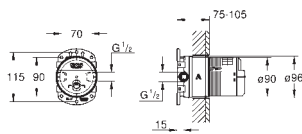

GROHE HLAVOVÉ SPRCHY

Objedn. číslo

Barva

Cena (EUR)

26 484 000

chrom

107,00

Rainshower
Univerzální vestavbové těleso DN 15
pro set hlavové sprchy
26 475 / 26 477 / 26 479 / 26 481
2 vstupy, 1/2"
instalační hloubka 75 - 105 mm
spojovací jednotka
stabilní vestavný box a ochranný obal
Nepropustné pouzdro
těsnění
proplachovací zátka
GROHE EcoJoy 9,5 l/min omezovač průtoku
bez setu pro finální instalaci