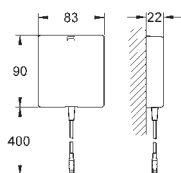

Vypínač napájení

pro infračervené umyvadlové baterie
přepínač-napájení zdroje s napájecím
napětím 100 do 230 V AC, 50 - 60 Hz
pro skryté zásuvky s krytem a odlehčení