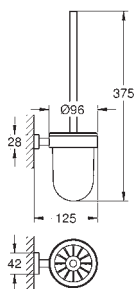

40 513 001

chrom

53,33

Essentials Cube

Souprava na čištění toalety

materiál: sklo / kov

montáž na stěnu

skryté upevnění

GROHE StarLight chromový povrch

40 791 001

bílá

4,99

40 791 KS1

velvet black - černá

4,99

Náhradní kartáč, hlavice

40 392 000

chrom

30,00

Náhradní kartáč

40 393 000

daVinci saténová bílá

26,00

Náhradní sklo