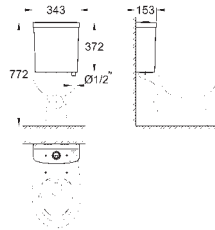

39 436 000

alpská bílá

65,49

**Bau Ceramic
Splachovací nádrž**

se spodní výpustí
podomítková vpusť a výpust'
včetně splachovacího setu
glazovaná hladká keramika
24 ks na paletě

novinka