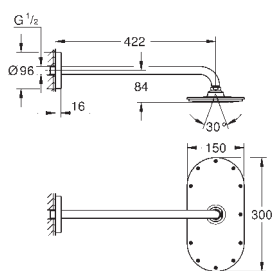

26 170 LSO

měsíční bílá/chrom

656,00

Rainshower Veris 300 x 150

Set s hlavovou sprchou 422 mm, 1 proud

set obsahuje:

kovová hlavová sprcha Rainshower Veris, bílá spodní část sprchy (27 470 LSO)

sprchový proud

Rain

Rainshower sprchové rameno 422 mm, bílá rozeta (26 146 LSO)

GROHE DreamSpray perfektní vodní paprsky

GROHE StarLight chromový povrch

GROHE SpeedClean - odstranění

vodního kamene přetřením

vhodné pro průtokové ohřivače vody

začíná **na 0.5 bar** tlaku průtoku