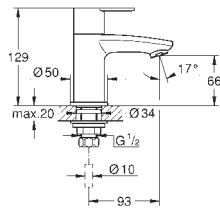

GROHE EUROSTYLE COSMOPOLITAN

Objedn. číslo

Barva

Cena (EUR)

23 039 002

chrom

95,00

Eurostyle Cosmopolitan Stojánkový ventil velikost XS

jednootvorová montáž
kovová páka
keramický vršek
GROHE StarLight chromový povrch
perlátor
minimální tlak **1,0 bar**
skupina armatur I, přezkoušeno dle DIN 4109
přípojná matka DN 15 x 10,5 mm