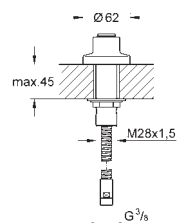

GROHE SPRCHOVÉ DOPLŇKY

Objedn. číslo

Barva

Cena (EUR)

27 151 000

chrom

100,00

Průchodka výsuvné sprchy

k zabudování do obkladu na okraji kolem vany
průchodka pro sprchovou hadici
sprchová hadice DN 15 x DN 10
2000 mm (28 158)

vhodné pro všechny ruční sprchy
GROHE StarLight chromový povrch