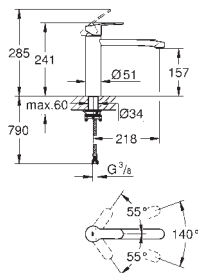

31 159 002

chrom

303,00

Eurostyle Cosmopolitan
Páková dřezová baterie, DN 15
pro předokenní montáž
středová výpusť
jednootvorová montáž
GROHE StarLight povrch
keramická kartuše s technologií
GROHE SilkMove 35 mm
perlátor
variabilně nastavitelný omezovač průtoku
otočná výpusť
otočný úhel 140°
neodnímatelný podstavec - výška 30 mm
flexi přípojovací hadičky