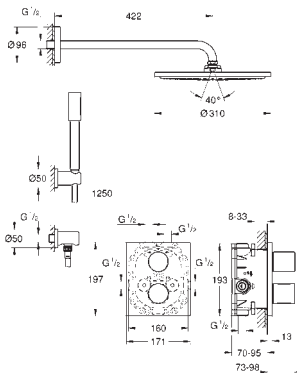

34 627 000

chrom

1 500,00

Grotherm 3000 Cosmopolitan

Sprchový set vhodný pro Rainshower Cosmopolitan 310

set obsahuje:

Grotherm 3000 Cosmopolitan termostatická

sprchová baterie s Aquadimmerem (19 567 000)

podomítkový termostat GROHE Rapido T (35 500 000)

hlavová sprcha koková Rainshower Cosmopolitan 310 (27 477 000)

sprchové raménko Rainshower hranaté 422 mm (26 145 000)

ruční sprcha (28 034)

Rainshower nástěnný držák (27 075 000)

Rainshower nástěnné kolínko (27 076 000)

Silverflex sprchová hadice 1 250 mm (28 362)

minimální tlak **1,0 bar**