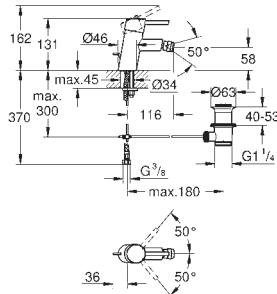

32 208 001

chrom

142,00

Concetto
Páková bidetová baterie, DN 15, velikost S
jednootvorová montáž
kovová páka
keramická kartuše 28 mm s
GROHE SilkMove
s omezovačem teploty
GROHE StarLight chromový povrch
GROHE QuickFix
Rychloupevňovací systém se středící pomůckou
kloubový perlátor
odtoková souprava DN 32
flexi připojovací hadičky
skupina armatur I, přezkoušeno dle DIN 4109