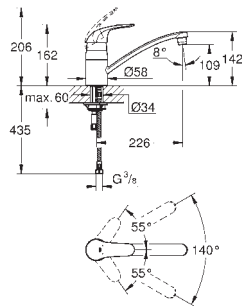

32 750 000

chrom

102,00

Euroeco
Páková dřezová baterie, DN 15
jednootvorová montáž
GROHE StarLight povrch
keramická kartuše s technologií
GROHE SilkMove 35 mm
perlátor
variabilně nastavitelný omezovač průtoku
otočná výpusť
otočný úhel 140°
kovová páka
flexi připojovací hadičky
rychlomontážní systém