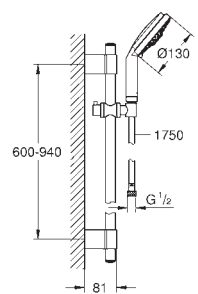

28 762 001

chrom

251,00

Rainshower Cosmopolitan 130 Sprchový set s tyčí, 3 proudy

set obsahuje:

ruční sprchu Cosmopolitan (28 755 000)

sprchovou tyč, 900 mm (28 819)

s nástěnnými kovovými držáky

Silverflex sprchová hadice 1 750 mm (28 388 000)

GROHE StarLight chromový povrch

GROHE QuickFix Plus nastavitelná vzdálenost mezi držáky

pro přizpůsobení do stávajících otvorů

Vnitřní WaterGuide pro delší životnost

Twistfree - zabraňuje zkroucení

sprchové hadice