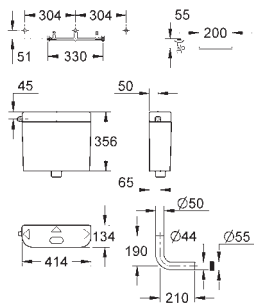

GROHE SPLACHOVACÍ NÁDRŽKY

Objedn. číslo

Barva

Cena (EUR)

37 355 SH0

alpská bílá

85,00

Splachovací WC nádržka
nastavitelný průtok **6 - 9 l**
na omítku
přerušitelný splachovací cyklus
servoovládání
nízko zavěšená
vyrobená z ABS
skupina armatur I - nízká hlučnost
izolováno od kondenzující vody
rohový ventil DN 15
měděná trubka
montážní šablona
koleno splachovací trubky
spojovací díl pro WC