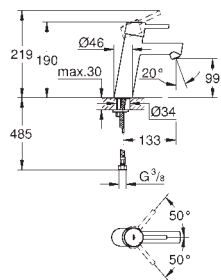

Objedn. číslo

Barva

Cena (EUR)

23 451 001

chrom

157,00

Concetto
Páková umyvadlová baterie DN 15, velikost M

jednootvorová montáž
kovová páka
keramická kartuše 28 mm s
GROHE SilkMove
s omezovačem teploty
GROHE StarLight chromový povrch
GROHE EcoJoy SpeedClean perlátor 5,7 l/min
GROHE QuickFix rychlomontážní systém
hladké tělo
flexi přípojovací hadičky
minimální tlak **1,0 bar**