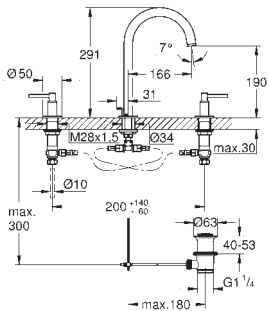

Dva různé sety krytek. Jeden set s označením „H“ a „C“, druhý bez označení

Dostupné od června 2018

novinka

20 009 003
20 009 DC3
20 009 AL3

chrom
supersteel
kartáčovaný Hard
Graphite

554,00
720,00
775,00

Atrio
Umyvadlová třítorvová baterie, DN velikost M