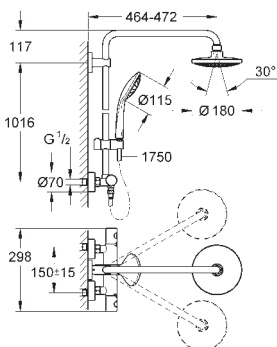

27 296 001

chrom

603,00

Euphoria System 180

Sprchový systém s termostatem na zeď

set obsahuje:

horizontální otočné sprchové rameno 450 mm

nástěnný termostat s aquadimmerem

umožňuje změnu mezi:

hlavová sprcha Euphoria Cosmopolitan 180 (27 491 000), sprchový proud: Rain

s otočným kloubem, otočný úhel $\pm 15^\circ$

ruční sprcha Euphoria 110 Massage (27 221 000)

výškově nastavitelná s kluzákem

Silverflex sprchová hadice 1 750 mm (28 388 000)

kompaktní kartuše s termostatem

GROHE SafeStop bezpečnostní zářezka při 38°C

GROHE SafeStop Plus volitelný omezovač teploty při 43°C

GROHE DreamSpray perfektní vodní paprsky

GROHE StarLight chromový povrch

GROHE SpeedClean - odstranění

vodního kamene přetřením

Vnitřní WaterGuide pro delší životnost

Twistfree - zabraňuje zkroucení

sprchové hadice

vhodné pro průtokové ohřivače od 18 kW

minimální průtok 7 l/min

volitelné příslušenství: GROHE EasyReach příhrádka (26 362)