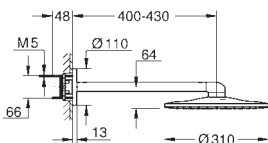

novinka

26 475 LS0

měsíční bílá

677,00

Rainshower 310 SmartActive
Set hlavové sprchy se 2 režimy proudu

set obsahuje:
hlavová sprcha Rainshower 310 SmartActive, bílá spodní část sprchy
2 sprchové proudy
GROHE PureRain, ActiveRain
horizontální sprchové rameno 430 mm
GROHE DreamSpray perfektní vodní paprsky
GROHE StarLight povrch
GROHE SpeedClean - odstranění
vodního kamene přetřením
Vnitřní WaterGuide pro delší životnost
je potřeba vestavbový set 26 483 000 nebo 26 484 000 - musí být objednáno
zvlášť