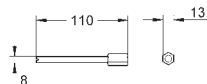

38 779 000

98,00

Rapid SL
Příslušenství
pro WC mísu s plochou menší než 20 cm
traverzy pro WC keramiku