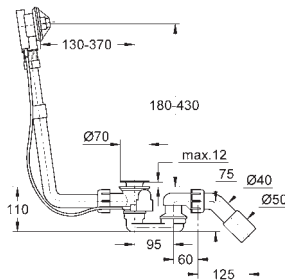

28 943 000

84,00

Talento
Vanová vypouštěcí a přepadová souprava
pro tvarované vany
s bowdenovým táhlem
bez montážních dílů
zápachová uzávěrka
odpadní koleno 45°