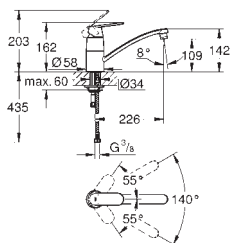

GROHE EUROSMART COSMOPOLITAN

Objedn. číslo

Barva

Cena (EUR)

30 195 000

chrom

218,00

Eurosmart Cosmopolitan
Páková dřezová baterie, DN 15
integrovaný předuzávěr
středová výpusť
jednootvorová montáž
GROHE StarLight povrch
keramická kartuše s technologií
GROHE SilkMove 35 mm
perlátor
variabilně nastavitelný omezovač průtoku
otočná výpusť
otočný úhel 140 °
rychlomontážní systém
flexi přípojovací hadičky