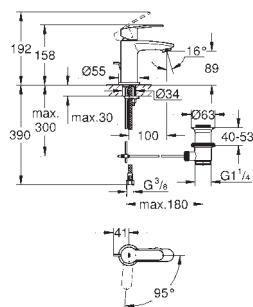

chrom

136,00

dtto, hladké tělo

23 387 20E

chrom

129,00

Eurostyle Cosmopolitan
Páková umyvadlová baterie DN 15, velikost S
jednotvorová montáž

kovová páka