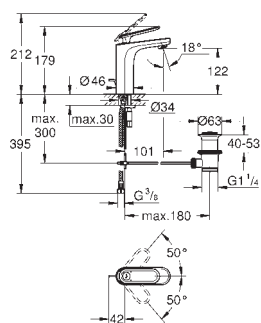

23 064 000 chrom 542,00

Veris
Páková umyvadlová baterie DN 15, velikost M
jednootvorová montáž
keramická kartuše 28 mm s
GROHE SilkMove
GROHE StarLight chromový povrch
perlátor **SpeedClean** -
odstranění vodního kamene přetřením
odtoková souprava DN 32
flexi přípojovací hadičky
minimální tlak **1,0 bar**

23 065 000 chrom 542,00
dtto, s miskou na mýdlo