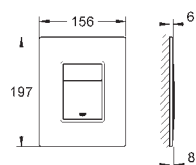

38 916 0A0

zrcadlové sklo

313,00

Skate Cosmopolitan

Ovládací tlačítko

se zrcadlovým povrchem
plastové ovládací tlačítko, titánium
pro 2-činné splachování, a nebo funkci start/stop
pro pneumatický odtokový ventil AV1
horizontální a vertikální montáž
156 x 197 mm

vyrobena z bezpečnostního skla
není možno kombinovat s Grohe fresh
upevňovací set

GROHE EcoJoy technologie pro nízkou
spotřebu vody a perfektní průtok