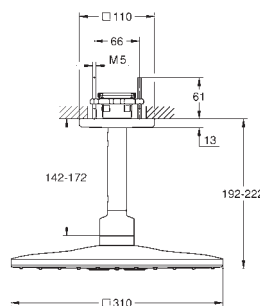

Rainshower 310 SmartActive Cube Set hlavové sprchy se 2 režimy proudu

set obsahuje:

hlavová sprcha Rainshower 310 SmartActive Cube, bílá spodní část sprchy

2 sprchové proudy

GROHE PureRain, ActiveRain

stropní sprchové rameno 142 mm

GROHE DreamSpray perfektní vodní paprsky

GROHE StarLight povrch

GROHE SpeedClean - odstranění

vodního kamene přetřením

Vnitřní WaterGuide pro delší životnost

je potřeba vestavbový set 26 483 000 nebo 26 484 000 - musí být objednáno

zvlášť

26 483 000

chrom

107,00