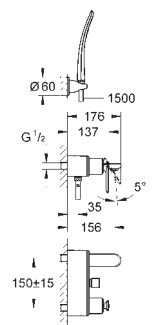

32 196 000

chrom

1 200,00

Veris
Páková vanová baterie, DN 15
montáž na stěnu
keramická kartuše 46 mm s technologií
GROHE SilkMove
GROHE StarLight chromový povrch
systém napojení **GROHE QuickFix**
variabilně nastavitelný omezovač průtoku
automatické přepínání: vana/sprcha
integrovaná zpětná klapka ve výstupu
sprchy DN 15
nástěnná montáž se skrytými přípojkami
zajištěno proti zpětnému toku
se sprchovou soupravou
ruční sprcha Ondus 27 184
GROHE Ondus držák ruční sprchy 27 188
sprchová hadice 28 143, 1 500 mm