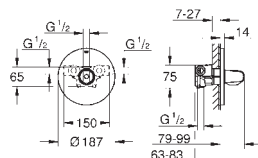

Grotherm 1000
Termostatická centrální baterie podomítková
set pro podomítkovou instalaci
set obsahuje:
podomítkové těleso
(34 213 000)
nástěnná rozeta s GROHE QuickFix
kompaktní kartuše s termostatickým
GROHE StarLight chromový povrch
GROHE MetalGrip ergonomicky tvarovaná kovová raménka
GROHE SafeStop bezpečnostní zarážka při 38°C
GROHE SafeStop Plus volitelný omezovač teploty při 43°C
minimální tlak **1,0 bar**