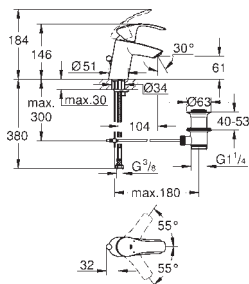

23 788 002

chrom

90,00

Eurosmart

Páková umyvadlová baterie DN 15, velikost S

jednootvorová montáž

kovová páka

keramická kartuše s technologií

GROHE SilkMove 35 mm

variabilně nastavitelný omezovač průtoku

s omezovačem teploty

GROHE StarLight chromový povrch

GROHE EcoJoy perlátor 3.8 l/min

GROHE QuickFix rychlomontážní systém

odtoková souprava DN 32

flexi přípojovací hadičky

33 265 002

chrom

90,00

dtto, s **GROHE EcoJoy** perlátorem 5.7 l/min