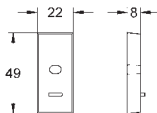

Objedn. číslo

Barva

Cena (EUR)

27 767 000

chrom

142,00

Power&Soul 190

Hlavová sprcha 4+ proudy

GROHE Rain O², Rain, Bokoma Spray, Jet

Ø 190 mm

kloub s úhlem otočení ± 15°

přípojný závit DN 15

GROHE EcoJoy 9,5 l/min omezovač průtoku

GROHE DreamSpray perfektní vodní paprsky

GROHE One-click showering

sprška s přepínacím tlačítkem

GROHE StarLight chromový povrch

GROHE SpeedClean - odstranění

vodního kamene přetřením

vhodné pro průtokové ohřívače vody

minimální tlak **1,0 bar**

27 785 000

chrom

112,00

Power&Soul

Sprchová tyč, 900 mm

s nástěnnými kovovými držáky

pohyblivý držák s kloubem

nastavitelná vzdálenost **GROHE QuickFix**

GROHE StarLight chromový povrch

27 784 000

chrom

106,00

dtto, 600 mm

45 914 XE0

noční šedá

11,50

Vymezovací podložka