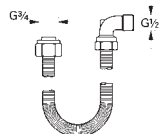

28 993 000

54,00

Talentofill

Přípojná souprava, DN 20

s flexi hadicí 1,5 m

bez montážních dílů