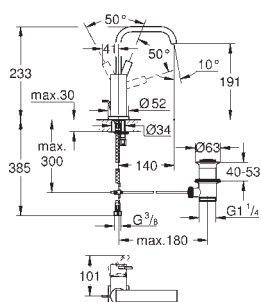

32 146 000

chrom

530,00

Allure
Páková umyvadlová baterie DN15, Velikost L

jednootvorová montáž
keramická kartuše 28 mm s
GROHE SilkMove
GROHE StarLight chromový povrch
GROHE EcoJoy omezovač průtoku 6.0 l/min
rychlomontážní systém
perlátor
U-vpust'
odtoková souprava DN 32
flexi přípojovací hadičky

23 076 000

chrom

530,00

dtto, s miskou na mýdlo