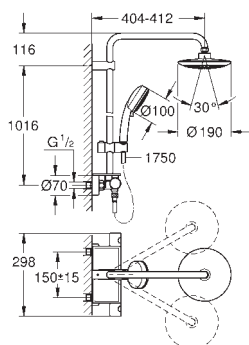

GROHE EUPHORIA SYSTEM

Objedn. číslo

Barva

Cena (EUR)

26 249 000

chrom

625,00

Euphoria System 190

Sprchový systém s termostatem na zeď

horizontální otočné sprchové rameno 390 mm

nástěnný termostat s aquadimmerem

umožňuje změnu mezi:

hlavová sprcha 190 s jedním proudem (27 370)

Rain

s otočným kloubem

otočný úhel $\pm 15^\circ$

ruční sprcha 100 se třemi proudy: GROHE Rain O², Rain, Massage (27 574)

výškově nastavitelná s kluzákem

GROHE EasyReach sprchová polička

Silverflex sprchová hadice 1 750 mm (28 388 000)

s omezovačem konstantního průtoku

9,5 l/min

GROHE EcoJoy technologie pro nízkou

spotřebu vody a perfektní průtok

kompaktní kartuše s termostatem

GROHE SafeStop bezpečnostní zářezka při 38°C

GROHE SafeStop Plus volitelný omezovač teploty při 43°C

GROHE DreamSpray perfektní vodní paprsky

GROHE StarLight chromový povrch

GROHE SpeedClean - odstranění

vodního kamene přetřením

Vnitřní WaterGuide pro delší životnost

Twistfree - zabraňuje zkroucení

sprchové hadice

vhodné pro průtokové ohřivače od 18 kW

minimální tlak 1,0 bar