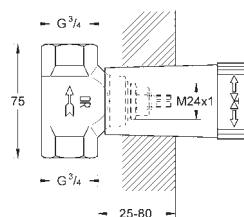

GROHE GROHTHERM 1000

Objedn. číslo

Barva

Cena (EUR)

29 813 000

34,00

Podomítkový ventil, DN 20
předmontovaná keramická hlava DN 20
90°
přípojný závit DN 20
vyrovnání hloubky zabudování záhybovým
měchem
25 - 80 mm
mosaz DR nekorodující
minimální tlak **1,0 bar**