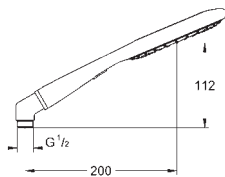

GROHE RAINSHOWER ICON

Objedn. číslo

Barva

Cena (EUR)

27 448 000

RSH purpurová

98,00

Rainshower Icon 150

Ruční sprcha 2 proudy

Rain, SmartRain

eko funkce, redukce průtoku

kovové kolénko (adaptér) pro kombinaci ruční sprchy s sprchovou hadicí

GROHE EcoJoy technologie pro nízkou

spotřebu vody a perfektní průtok

GROHE CoolTouch - technologie

pro stále chladný povrch

GROHE DreamSpray perfektní vodní paprsky

GROHE StarLight chromový povrch

GROHE SpeedClean - odstranění

vodního kamene přetřením

Vnitřní WaterGuide pro delší životnost

Univerzální upevňovací systém: Vhodný ke

všem standardním sprchovým hadicím

vhodné pro průtokové ohřivače vody

27 449 000

RSH modrá

98,00