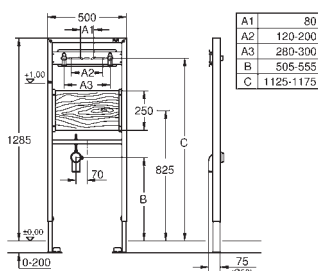

38 544 000

265,00

Rapid SL pro výlevku pro nástěnnou baterii stavební výška 1,30 m

pro předstěnovou montáž nebo montáž do lehké příčky
ocelový rám, práškové lakování, samonosný
pro obložení sádrokartonem, kompletně předmontováno
pevné objektové přípojky
rychlé nastavení, uzamykatelné
upevňovací materiál
certifikováno TÜV
vodovzdorná překližková deska
HT-odpadní koleno DN 15
2 odhlučňené přípojky pro armatury
DN 15
bez příslušenství pro předstěnovou montáž