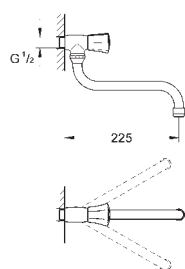

30 484 001

chrom

55,00

Costa L
Výpustní ventil, DN 15
montáž na stěnu
kovový kohout
tepelně izolované
označení modré
GROHE StarLight povrch
perlátor
vršky Longlife
otočná výpust
možnost otočení o 360°
rozpětí 218 mm