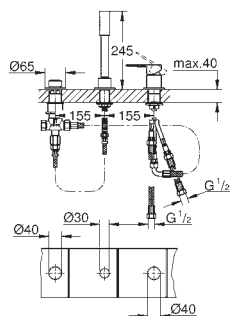

novinka

19 965 001

chrom

708,00

Lineare
páková vanová tříotvorová kombinace
Tříotvorová instalace
keramická kartuše s technologií
GROHE SilkMove 35 mm
GROHE StarLight chromový povrch
ovládací prvek pákové směšovací baterie
přepínání vana/sprcha
Sena Stick ruční sprcha (26 465)
kovová sprchová hadice 2000 mm
flexi přípojovací hadičky
přípojka pro sprchovou hadici
zajištěno proti zpětnému toku
pro použití s 29 037 000
pro kombinaci s Talentofill 28 990 / 28 991