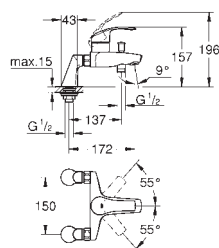

Eurosmart
Páková vanová baterie, DN 15
stojánková montáž
kovová páka
GROHE SilkMove 35 mm keramická
kartuše se stop funkcí Eco-Override
s omezovačem teploty
GROHE StarLight chromový povrch
variabilně nastavitelný omezovač průtoku
automatické přepínání: vana/sprcha
perlátor
výstup sprchy DN 15
integrovaná zpětná klapka ve výstupu
sprchy DN 15
kolínka pro stojánkovou montáž
zajištěno proti zpětnému toku