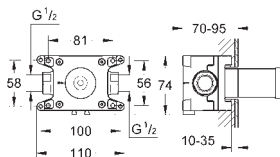

35 028 000 138,00

Rapido C
těleso pro ovladač průtoku
pro instalaci sprch.kombinací řady Grohtherm
vestvitelný box s odnímatelným ochranným krytem
vodotěsná základní membrána pro těsnění na zed'
pro instalaci do sádkkartonu
body uchycení pro montáž před a za zed'
tělo z DR mosazi
předmontovaná keramická hlava DN 20
Připojovací závit přívodů DN 15 vněj
průtok:
55 l/min. při 3 bar
Montážní hloubka 70 - 95 mm
minimální tlak **1,0 bar**