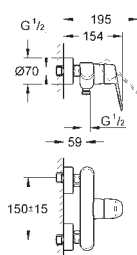

Eurodisc Cosmopolitan
Páková sprchová baterie, DN 15
montáž na stěnu
kovová páka
keramická kartuše 46 mm s technologií
GROHE SilkMove
GROHE StarLight chromový povrch
variabilně nastavitelný omezovač průtoku
nastavitelné min. množství 2,5 l/min
výstup sprchy dole DN 15
integrovaná zpětná klapka
S-přípojky
zajištěno proti zpětnému toku
omezovač teploty na objednávku (46 308)
skupina armatur I, přezkoušeno dle DIN 4109

33 192 002

chrom

249,00