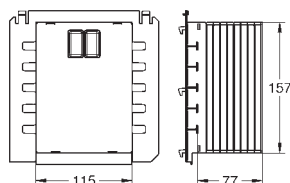

40 911 000

14,50

Revizní šachta pro malá tlačítka
pro kombinaci s nádržkami Rapid SL a Uniset