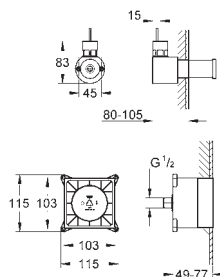

GROHE F-digital Deluxe těleso parního generátoru

pro použití s parním modulem (36 362 000 nebo 27 934 000)

set obsahuje:

- 1 montážní box pro výstup páry (115 x 115 x 49-77 mm)

- 1 montážní box pro teplotní senzor (58 x 83 x 80-105 mm)

- 1 prodloužení kabelu teplotního senzoru, 5 m

- 1 prodloužení kabelu parního generátoru, 5 m

26 374 000

1 120,00

GROHE F-digital Deluxe

Základní jednotka 4.0 Bluetooth F-Series 40" (BCU V4.0)

k ovládní světelného závěsu stropní sprch Rainshower F-Series 40 Aqua Symphony

mohou být připojeny a ovládány další moduly přídatných světel, zvuku a páry

set obsahuje:

- 2 přípojky, každá pro jeden pár zvukových modulů (36 360 000)

- Jeden konektor pro jeden světelný modul (36 359 000)

1 přípojka LightCurtain pro Rainshower F-Series 40" AquaSymphony (26 373 000)

- 2 přípojky pro parní modul (36 362 000 nebo 36 368 000), obsahují 1 připojení

pro parní generátor a 1 připojení proteplotní senzor

- 2 přípojky pro napájení (jedno napájení max. 4 zařízení svtělo/zvuk)

- 2 přípojky pro dokovací stanici nebo jednotku Bluetooth

znak CE

musí být přístupné pro servis

volitelnou základní jednotku lze umístit do extra vybavení 36 367 000

Díly musí být objednány separátně