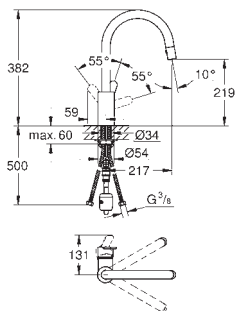

31 482 002

chrom

254,00

Eurostyle Cosmopolitan
Páková dřezová baterie, DN 15

jednootvorová montáž
vysoká výpusť
GROHE StarLight povrch
keramická kartuše s technologií
GROHE SilkMove 35 mm
sítko
výsuvná sprcha s perlátorem
přepínání: perlátor/SpeedClean sprchový proud
automatické zpětné přepínání na perlátor
variabilně nastavitelný omezovač průtoku
otočná výpusť
úhel otočení 360°
zajištěno proti zpětnému toku
flexi přípojovací hadičky
rychlomontážní systém