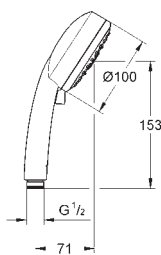

GROHE NEW TEMPESTA

Objedn. číslo

Barva

Cena (EUR)

novinka