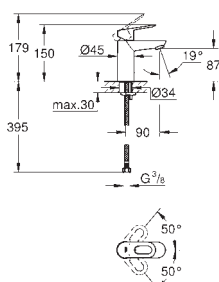

23 337 000

chrom

72,00

BauLoop
Páková umyvadlová baterie DN 15, velikost S

jednootvorová montáž
kovová páka
GROHE Longlife 28 mm keramická kartuše
GROHE StarLight chromový povrch
GROHE EcoJoy technologie pro nízkou
spotřebu vody a perfektní průtok
GROHE EcoJoy perlátor 5,7 l/min
rychlomontážní systém
hladké tělo
flexi přípojovací hadičky
minimální tlak **1,0 bar**