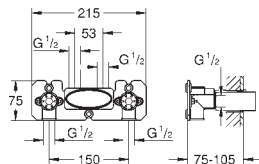

Box pro set s hlavovou sprchou 26 254 / 26 450

vstupy a výstupy DN 15

upevňovací body pro upevnění na zeď

Nepropustné pouzdro

Odnímatelný ochranný kryt s instalační informací

novinka

26 449 000

140,00