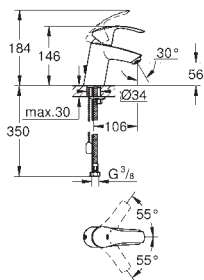

33 188 002

chrom

85,00

Eurosmart

Páková umyvadlová baterie DN 15, velikost S

jednootvorová montáž

kovová páka

keramická kartuše s technologií

GROHE SilkMove 35 mm

variabilně nastavitelný omezovač průtoku

s omezovačem teploty

GROHE StarLight chromový povrch

GROHE EcoJoy perlátor 5,7 l/min

GROHE QuickFix rychlomontážní systém

spouštěcí řetízky se závažím

flexi přípojovací hadičky