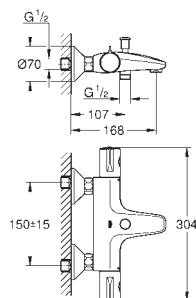

Grotherm 800

Termostatická vanová baterie, DN 15

montáž na stěnu

GROHE StarLight chromový povrch

GROHE SafeStop bezpečnostní záračka při 38°C

GROHE SafeStop Plus volitelný omezovač teploty při 43°C

kompaktní kartuše s termostatickým

integrováným uzávěrem smíšené vody

automatické přepínání: vana/sprcha

ovládání průtoku s úsporným

tlačítkem a individuálně nastavi-

teľnou úspornou záračkou

keramický vršek DN 15, 180°

výstup sprchy dole DN 15

perlátor

integrováné zpětné klapky

sítka na nečistoty

zajištěno proti zpětnému toku

S-připojky

kovová rozeta

minimální tlak **1,0 bar**

GROHE EcoJoy technologie pro nízkou

spotřebu vody a perfektní průtok

34 564 000

chrom

272,00