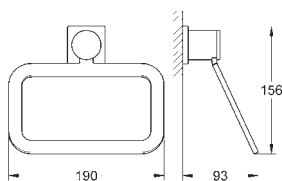

40 339 000

chrom

112,49

Allure
Držák na ručníky
GROHE StarLight chromový povrch