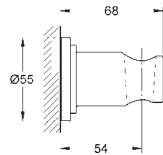

28 690 000

chrom

102,00

Sena
Nástěnný držák sprchy
pevný
kovový
GROHE StarLight chromový povrch