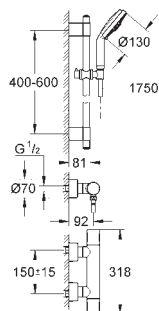

Grotherm 3000 Cosmopolitan

Termostatická sprchová baterie, DN 15

se sprchovou soupravou

set obsahuje:

Grotherm 3000 Cosmopolitan

Termostatická sprchová baterie (34 274 000)

sprchový set Rainshower Cosmopolitan (28 757 000)

minimální tlak **1,0 bar**

19 568 000

chrom

476,00

Grotherm 3000 Cosmopolitan

Termostatická sprchová baterie podomítková

na montážní set

GROHE Rapido T 35 500 000

obdelníková kovová nástěnná rozeta se skrytým upevněním a těsněním

GROHE StarLight chromový povrch

GROHE SafeStop bezpečnostní zářezka při 38°C

GROHE SafeStop Plus volitelný omezovač teploty při 43°C

ovládání průtoku s úsporným

tlačítkem a individuálně nastavi-

teľnou úspornou zářezkou

keramické vršky DN 15, 180°

bez podomítkového tělesa

35 500 000

229,00

GROHE Rapido T Universal termostatická baterie

pro podomítkovou instalaci