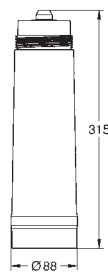

40 691 001

58,33

**GROHE Blue
Magnesiový filtr**

BWT náhradní filtr pro GROHE Blue
pro doplnění vody magnesiem
kapacita 400 L při 15° dGH

5-fázový filtr
kompatibilní s GROHE Blue Home, GROHE Blue Professional a GROHE Blue Pure