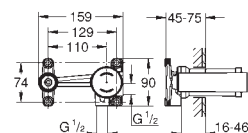

Páková baterie DN 15, univerzální podomítkové těleso

pro dvouotvorové umyvadlové baterie

k vestavbě do stěny

bez montážních dílů

keramická kartuše s technologií

GROHE SilkMove 35 mm

variabilně nastavitelný omezovač průtoku

s omezovačem teploty

výpusť může být vpravo i vlevo

mosaz DR nekorodující

montážní šablona