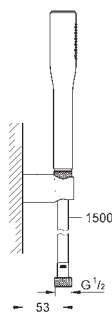

27 369 000

chrom

77,00

Euphoria Cosmopolitan Stick
Set s držákem na stěnu 1 proud

set obsahuje:

ruční sprcha 27 400 000
nástěnný držák sprchy (27 056 000)
Sprchová hadice Silverflex 1 500 mm (28 364)
GROHE EcoJoy 9,5 l/min omezovač průtoku
GROHE StarLight chromový povrch
GROHE SpeedClean - odstranění
vodního kamene přetřením
Vnitřní WaterGuide pro delší životnost
Twistfree - zabraňuje zkroucení
sprchové hadice
vhodné pro průtokové ohřivače vody
lze použít od průtok. tlaku 0,5 baru