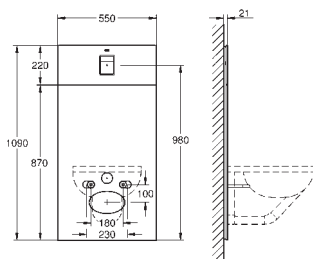

39 374 LS0

měsíční bílá

899,00

Skleněný modul

pro Rapid SL a Uniset

se splachovací nádržkou GD 2

pro splachovací toaletu Sensia Arena nebo pro jiná závěsná WC pro omítnuté zdi nebo zdi s obkladem dvě části skleněné desky z tvrzeného bezpečnostního skla (8 mm) odmontovatelná vrchní část pro snadnou údržbu ovládací tlačítko Skate Cosmpolitan, chrom, ovládací tlačítko v jedné rovině s vrchním sklem HPL montážní deska s otvorem pro všechna napojení montážní deska s podomítkovou přípojkou vody pro sprchové toalety Sensia Arena montážní deska s kvalitními hranami ve stříbrném provedení s odhlučňovací sadou včetně příslušenství pro montáž skleněné desky a WC keramiky

38 827 000

chrom

342,00

Rapid SL Sada 5 v 1 pro WC

splachovací nádrž GD 2

stavební výška 1,13 m

pro předstěnovou montáž nebo montáž do lehké příčky ocelový rám, práškové lakování, samonosný pro obložení sádkartonem, kompletně předmontováno pevné objektové přípojky rychlé nastavení, uzamykatelné, upevňovací materiál certifikováno TÜV

2 úchyty pro WC, upevnění keramiky WC keramika s plochou menší než 205 mm vyžaduje dodatečné příslušenství 38 779 000 rozteč šroubů 180/230 mm, odpadní koleno Ø 90 mm hloubkově nastavitelné, redukce Ø 90/110 mm přívodní a odpadní souprava

splachovací nádrž 6 - 9 l

nastaveno z výroby na 6 l - 3 l

pneumatický odtokový ventil nabízí 3 režimy chodu:

2-činné splachování, anebo start/stop

a nebo nepřerušitelné (poze start)

přívod vody zleva / zprava nebo zezadu

skupina armatur I - nízká hlučnost

izolováno od kondenzující vody

přípojka vody DN 15 s integrovaným rohovým ventilem

a šroubovým spojem bez použití nářadí

pro instalaci není třeba nářadí

kontrolní hřídele včetně ochrany

během fáze výstavby

pro vertikální nebo horizontální použití

doplňky pro stěnové instalace

s výměnná souprava **GROHE Fresh**

pouze pro bezchlórové tablety

s krycí deskou **Skate Cosmpolitan**

horizontální a vertikální montáž

156 x 197 mm, chrom, vyrobená z ABS

GROHE StarLight chromový povrch

WC s odhlučňovací sadou