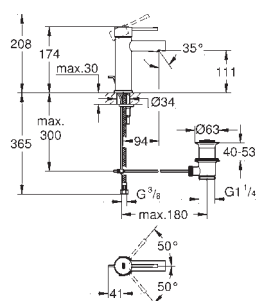

Essence

Páková umyvadlová baterie DN 15, velikost S

jednotvorová montáž

kovová páka

keramická kartuše 28 mm s

GROHE SilkMove

s omezovačem teploty

GROHE StarLight chromový povrch