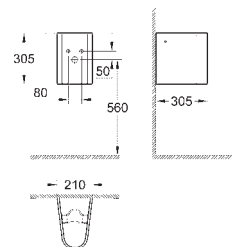

39 327 000

alpská bílá

49,49

Euro Ceramic
Umývátko 37 cm
závěsné

1 otvor na baterii s přeпадem
370 x 180 mm
glazovaná hladká keramika
k tomuto produktu se nedoporučuje sloup
volitelné: **PureGuard** zářivě bílá keramika s antibakteriálními ionty zabraňujícími růstu bakterií (00H)
36 ks na paletě

novinka

39 325 000

alpská bílá

42,99

Euro Ceramic
Polosloup k umývátku 45 cm

skryté upevnění
glazovaná hladká keramika
vhodný pro umývátko 39 324 000/39 324 00H
30 ks na paletě

novinka