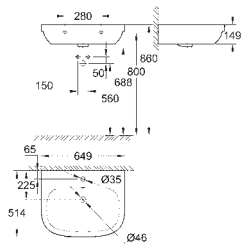

novinka

39 323 000

alpská bílá

60,49

Euro Ceramic
Závěsné umyvadlo 65 cm
závěsné

1 otvor na baterii
s přepadem
650 x 515 mm
glazovaná hladká keramika
volitelné: **PureGuard** zářivě bílá keramika s antibakteriálními ionty zabraňujícími
růstu bakterií (00H)
18 ks na paletě

novinka