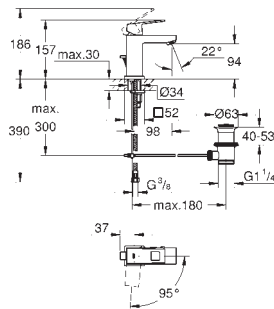

Cena (EUR)

23 790 001

chrom

211,00

Lineare
Páková umyvadlová baterie DN 15 velikost XS
 jednootvorová montáž
 kovová páka
GROHE SilkMove ES 28 mm keramická kartuše s úspornou funkcí studeného startu s omezovačem teploty
GROHE StarLight chromový povrch
GROHE EcoJoy SpeedClean perlátor 5,7 l/min
GROHE QuickFix Plus Rychloupevňovací systém odtoková souprava DN 32
 flexi přípojovací hadičky