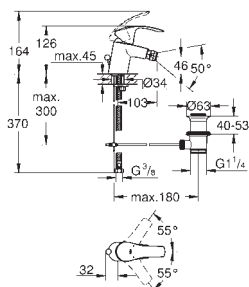

23 789 002

chrom

90,00

Eurosmart
Páková bidetová baterie, DN 15, velikost S
jednootvorová montáž
kovová páka
keramická kartuše s technologií
GROHE SilkMove 35 mm
variabilně nastavitelný omezovač průtoku
s omezovačem teploty
GROHE StarLight chromový povrch
GROHE EcoJoy perlátor 3.8 l/min
GROHE QuickFix rychlomontážní systém
s otočným kloubem
odtoková souprava DN 32
flexi připojovací hadičky

32 929 002

chrom

90,00

dtto, s GROHE EcoJoy perlátorem 5,7 l/min