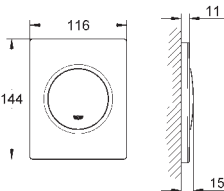

skryté upevnění

38 804 000
38 804 SH0

chrom
alpská bílá

124,00
114,00

Nova Cosmopolitan

Ovládací tlačítko

manuální ovládání pro pisoár

montážní set