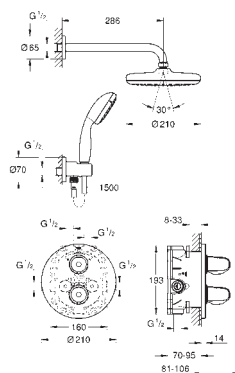

34 614 001

chrom

731,00

Grotherm 1000
Perfektní sprchový set s Tempesta 210

set obsahuje:
Grotherm 1000 set pro finální instalaci s Aquadimmer Eco (19 985 000)
podomítkový termostat GROHE Rapido T (35 500 000)
hlavová sprcha Tempesta 210 (26 408)
sprchové rameno Rainshower 286 mm (28 576 000)
New Tempesta 100 ruční sprcha (27 597 000)
nástěnný přípojovací oblouk (28 628)
Rotaflex sprchová hadice 1500 mm (28 409)
minimální tlak **1,0 bar**