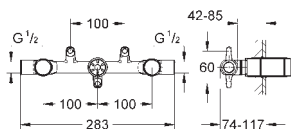

Objedn. číslo

Barva

Cena (EUR)

novinka

29 025 000

Univerzální podomítkové těleso
pro tříotvorovou umyvadlovou baterii
k vestavbě do stěny
bez montážních dílů
hloubka zabudování 43 - 85 mm
mosaz DR nekorodující
montážní šablona
Dostupné od června 2018

251,00