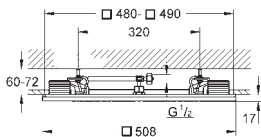

GROHE F-DIGITAL DELUXE

Objedn. číslo

Barva

Cena (EUR)

27 865 000

chrom

4 650,00

Rainshower F-Series 20" Stropní sprcha se světlem

Rain
508 x 508 x 59 mm
plnospektrální LED: měkké světlo s měnícími se barvami duhy
samostatně nastavitelné: trvalé osvětlení s výběrem barvy
napájení pro světla 12 V DC
znak CE
GROHE DreamSpray perfektní vodní paprsky
GROHE StarLight chromový povrch
GROHE SpeedClean - odstranění
vodního kamene přetřením
vhodné pro průtokové ohřívače vody
je potřeba montážní set (29 069 000), F-digital Deluxe box
základní jednotky (36 397 000), jednotka Bluetooth (36 371 000)
a různé kabelové spoje - komponenty je nutné objednat separátně
dle potřeb instalace
tento produkt obsahuje vestavěné LED lampy, které
nemohou být změněny: Energetická třída: A+
pro detailní plánování a informace o produktech
se obraťte na lokální zákaznický servis GROHE

29 069 000

140,00

Rainshower F-Series Propojení kabelu

pro použití se stropní sprchou se světlem (27 865 000)
set obsahuje:
2 prodloužení kabelu (5m každý)