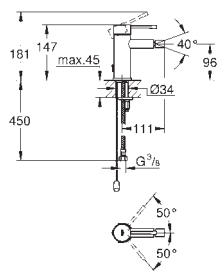

Objedn. číslo

Barva

Cena (EUR)

32 934 001

chrom

158,00

Essence
Páková bidetová baterie, DN 15, velikost S
jednootvorová montáž
kovová páka
keramická kartuše 28 mm s
GROHE SilkMove
s omezovačem teploty
GROHE StarLight chromový povrch
GROHE QuickFix Plus Rychloupevňovací systém
kloubový perlátor
spouštěcí řetěz se závažím
flexi přípojovací hadičky