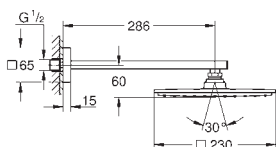

26 054 000

chrom

555,00

Rainshower Allure 230
Hlavová sprcha set 286 mm, 1 proud
set obsahuje:
hlavová sprcha Rainshower Allure 230 (27 479 000)
sprchový proud
Rain
sprchové rameno Rainshower 286 mm (27 709 000)
GROHE DreamSpray perfektní vodní paprsky
GROHE StarLight chromový povrch
GROHE SpeedClean - odstranění
vodního kamene přetřením
vhodné pro průtokové ohřivače vody
minimální tlak **1,0 bar**