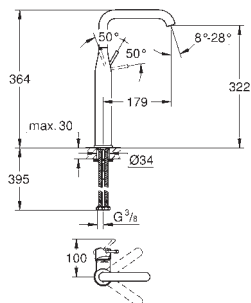

Objedn. číslo Barva Cena (EUR)

32 901 001	chrom	284,00
32 901 DC1	supersteel	387,00
32 901 BE1	leštěný nikel	398,00
32 901 EN1	kartáčovaný nikel	398,00
32 901 GL1	Cool Sunrise	398,00
32 901 GN1	kartáčovaný Cool Sunrise	398,00
32 901 DA1	Warm Sunset	398,00
32 901 DL1	kartáčovaný Warm Sunset	398,00
32 901 A01	Hard Graphite	398,00
32 901 AL1	kartáčovaný Hard Graphite	398,00

Essence

Páková umyvadlová baterie DN 15, velikost XL

jednootvorová montáž

kovová páka

pro volně stojící umývatka

keramická kartuše 28 mm s

GROHE SilkMove

s omezovačem teploty

GROHE StarLight chromový povrch

GROHE EcoJoy perlátor 5,7 l/min

GROHE AquaGuide nastavitelný perlátor

GROHE QuickFix Plus rychlomontážní systém

otočná výtoková trubice

s perlátorem a dorazem

hladké tělo

flexi přípojovací hadičky

minimální tlak **1,0 bar**