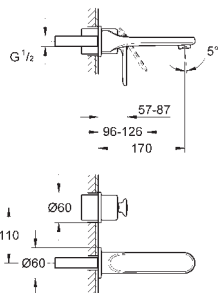

19 342 000

chrom

657,00

Veris
Umyvadlová dvouotvorová baterie, velikost S
montáž na stěnu
na montážní set
32 635 000
bez podomítkového tělesa
jednotlivé rozety Ø 60 mm
GROHE StarLight chromový povrch
perlátor **SpeedClean** -
odstranění vodního kamene přetřením
rozteč 110 mm
rozpětí 170 mm

19 388 000

chrom

703,00

dtto, rozpětí 220 mm