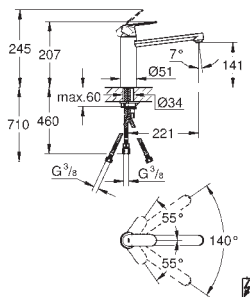

30 194 000

chrom

139,00

Eurosmart Cosmopolitan
Páková dřezová baterie, DN 15

pro průtokové ohřivače
středová výpusť
jednootvorová montáž
GROHE StarLight povrch
keramická kartuše s technologií
GROHE SilkMove 35 mm
nastavení průtoku
variabilně nastavitelný omezovač průtoku
otočná výpusť
otočný úhel 140°
flexi připojovací hadičky
rychlomontážní systém