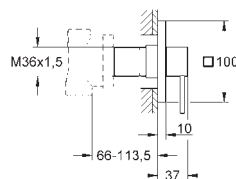

19 590 000

chrom

201,00

Allure

pěticečný ventil
na montážní set
29 033 000
bez podomítkového tělesa
rozeta s bajonetovým upevněním
nastavitelná hloubka zabudování
66 - 113 mm
pouze pro podomítkové těleso
GROHE StarLight chromový povrch