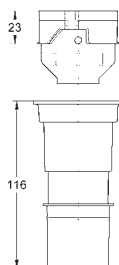

4,5 l adaptér pro GD2

42 327 000

14,50