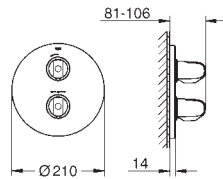

19 984 000 chrom 238,00

Grotherm 1000
Termostatická sprchová baterie podomítková
na montážní set
GROHE Rapido T 35 500 000
nástěnná rozeta s GROHE QuickFix
GROHE StarLight chromový povrch
GROHE MetalGrip ergonomicky tvarovaná kovová raménka
GROHE SafeStop bezpečnostní zarážka při 38°C
GROHE SafeStop Plus volitelný omezovač teploty při 43°C
ovládání průtoku s úsporným
tlačítkem a individuálně nastavi-
telnou úspornou zarážkou
keramický vršek DN 15, 180°
bez podomítkového tělesa
minimální tlak **1,0 bar**
GROHE EcoJoy technologie pro nízkou
spotřebu vody a perfektní průtok

35 500 000 229,00

GROHE Rapido T Universal termostatická baterie
pro podomítkovou instalaci

19 985 000 chrom 267,00