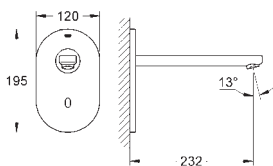

Eurosmart Cosmopolitan E

Infračervená elektronická baterie s montáží na zed' bez směšovacího zařízení

s infračerveným senzorem pro potřeby monitoringu stavu, konfigurace a potřeby servisu pro studenou nebo předem smíšenou vodu s trafem 100-230 V, 50-60 Hz, 6 V

perlátor 9 l/min rozeta z nerez oceli SuperSteel výpusť rozpětí 232 mm

7 přednastavených programů: automatické splachování tepelná desinfekce

režim čištění další funkce a nastavení dálkovým ovládáním 36 407 montážní set pro podomítkovou

vestavbovou sadu 36 336 000/36 337 000

znak CE skupina armatur I, přezkoušeno dle DIN 4109

36 335 SD0

nerez ocel, kartáčovaná

431,00

dtto, rameno 230 mm