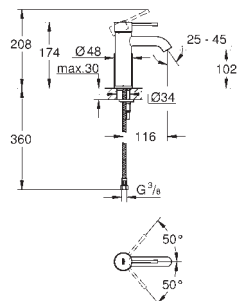

23 590 DA1	Warm Sunset	221,00
23 590 DL1	kartáčovaný Warm Sunset	221,00

23 590 A01	Hard Graphite	221,00
23 590 AL1	kartáčovaný Hard Graphite	221,00

Essence

Páková umyvadlová baterie DN 15, velikost S

jednotvorová montáž

kovová páka

keramická kartuše 28 mm s

GROHE SilkMove

s omezovačem teploty

GROHE StarLight chromový povrch

GROHE EcoJoy perlátor 5,7 l/min

GROHE AquaGuide nastavitelný perlátor

GROHE QuickFix Plus Rychloupevňovací systém

hladké tělo

flexi přípojovací hadičky

23 591 001	chrom	163,00