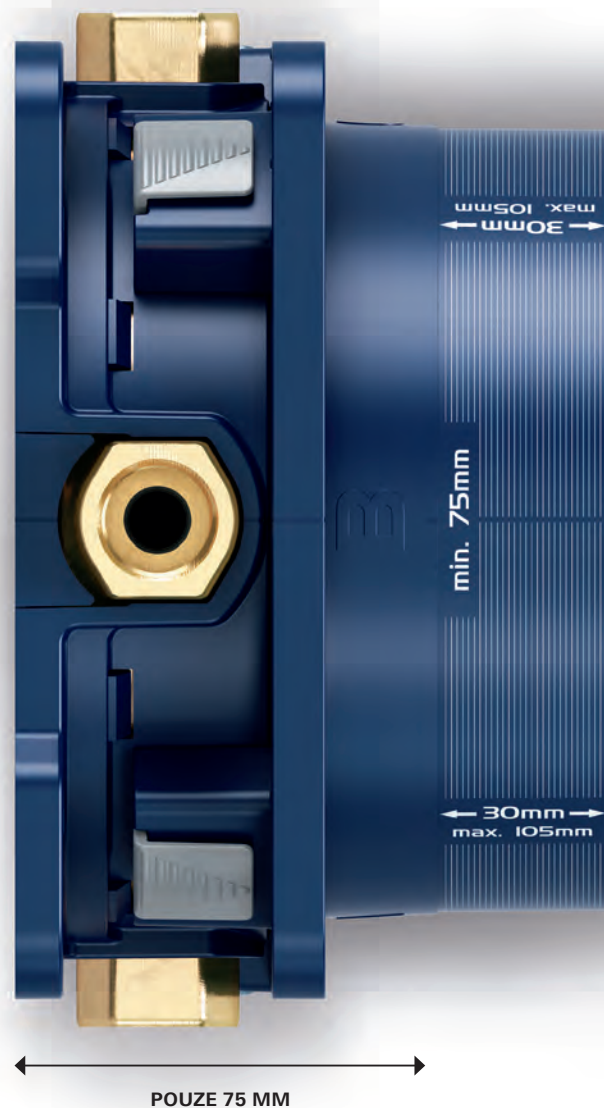

SMART

GROHE
RAPIDO SMARTBOX

DESIGN

GROHE
SMARTCONTROL

JEDNODUŠŠÍ INSTALACE: PERFEKTNÍ ROZMĚR

VEJDE SE DO KAŽDÉ STĚNY – I DO TĚCH NEJTENČÍCH

Požadovaná hloubka instalace modulu GROHE Rapido SmartBox je pouhých 75 mm, takže nebudete mít problém s instalací ani do skutečně tenkých stěn. Montáž do cihlových stěn bude jednodušší a rychlejší.

ZAŘÍZENÍ, KTERÉ JE STÁLE PŘIPRAVENO.

SNADNÁ INSTALACE, KE KTERÉ NEPOTŘEBUJETE STOLNÍ SVĚŘÁK

Modul GROHE Rapido SmartBox představuje revoluční způsob instalace. Díky lehce přístupným mosazným odtokům je možné montážní sadu instalovat pouze pomocí francouzského nebo nástrčného klíče, což je rychlé a vysoce efektivní.

HLOUBKA
INSTALACE
POUZE 75 MM

STAČÍ JEDINÝ
FRANCOUZSKÝ
KLÍČ

ŠTÍHLÝ PROFIL VYPADÁ DOKONALE.

PŘESAH POUZE 43 MM

Nezávisle na hloubce instalace celé montážní sady nepřekročí přesah ovládacího modulu 43 mm. Díky tomu podomítkový systém GROHE SmartControl nabízí obrovskou úsporu místa ve sprše a mimořádně atraktivní a štíhlý vzhled.

TENČÍ NÁSTĚNNÝ PANEL

Základem podomítkového systému GROHE SmartControl je nástěnný panel, který je pouze 10 mm tenký. Elegance, kterou musíte vidět na vlastní oči.

SKRYTÝ SYSTÉM TĚSNĚNÍ

Podomítkový systém GROHE SmartControl má integrovaný těsnicí systém, který dokonale znemožňuje průsak vody za stěnu.