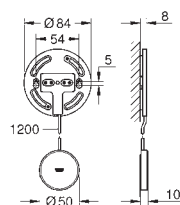

GROHE Sense

Prodlužovací set

pro GROHE Sense 22 505 LN0

do hůře dostupných míst

pro umístění na plochém nevodivém povrchu nebo instalaci na stěnu

obsahuje:

základní desku

prodlužovací kabel o délce 1.2 m

hmoždinky a sadu šroubů

nezahrnuje: GROHE Sense 22 505 LN0

znak CE

novinka

22 502 LN0

signální bílá RAL 9003

540,83

GROHE Sense sada

1x GROHE Sense Guard + 3x GROHE Sense

set obsahuje:

Inteligentní systém detekující únik vody

pro bezdrátovou síť LAN, napájení ze sítě, 230V

3x Smart senzor

pro bezdrátovou síť LAN, napájení z baterie

přízpůsobení nastavení prostřednictvím aplikace GROHE Ondus pro iOS a Android

indikace stavu pomocí světla LED, pípaní a aplikace

znak CE

bezdrátová síť LAN 2.4 GHz

Vyrobena v Německu

1 x GROHE Sense Guard

pro bezdrátovou síť LAN, napájení ze sítě, 230V

pro rodinné domy

odhalí prasklé potrubí, mikroskopické průsaky, nebezpečí námrazy a neobvyklou

spotřebu vody

automatické nebo ruční uzavření hlavního přívodu vody v případě nehody

snímá průtok a tlak vody

měří teplotu pro indikaci rizika námrazy

bez elektřiny zůstává ventil otevřený

přízpůsobení nastavení prostřednictvím aplikace GROHE Ondus pro iOS a Android

indikace stavu pomocí světla LED, pípaní a aplikace

pro horizontální nebo vertikální instalaci přímo u vodoměru, pouze pro studenou

vodu

doporučuje se použití montážní sady 22 501 000, prodává se samostatně

obsahuje:

1 x regulátor vody s připojením 1"

montážní matice DN 20

prodlužovací napájecí kabel o délce 0.7 m., zástrčka typu C

skupina armatur I, přezkoušeno dle DIN 4109

3 x GROHE Sense

pro bezdrátovou síť LAN, napájení z baterie

AquaAlarm

snímá teplotu a vlhkost

odesílá denní přehledy vývoje vlhkosti a teploty

přízpůsobení nastavení prostřednictvím aplikace GROHE Ondus pro iOS a Android

indikace stavu pomocí světla LED, pípaní a aplikace

pro umístění na rovný nevodivý povrch

podporuje připojení k bezdrátové síti LAN chráněné heslem o délce až 32 znaků

Baterie LongLife: předpokládaná životnost baterie až 4 roky, v závislosti na

používání senzoru

obsahuje:

1x vodní senzor

3 x AAA baterie