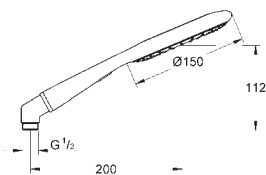

GROHE RAINSHOWER ICON

Objedn. číslo

Barva

Cena (EUR)

27 443 000

RSH červená

98,00

Rainshower Icon 150

Ruční sprcha 2 proudy

Rain, SmartRain

eko funkce, redukce průtoku

kovové kolénko (adaptér) pro kombinaci ruční sprchy s sprchovou hadicí

GROHE EcoJoy technologie pro nízkou

spotřebu vody a perfektní průtok

GROHE DreamSpray perfektní vodní paprsky

GROHE StarLight chromový povrch

GROHE SpeedClean - odstranění

vodního kamene pětřením

Vnitřní WaterGuide pro delší životnost

Univerzální upevňovací systém: Vhodný ke

všem standardním sprchovým hadicím

vhodné pro průtokové ohřivače vody