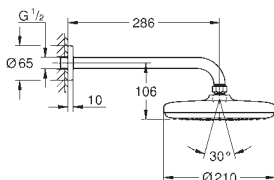

Tempesta 210

Hlavová sprcha set 286 mm, 1 proud

set obsahuje:

hlavová sprcha Tempesta 210 (26 410)

sprchový proud

Rain

sprchové rameno Rainshower 286 mm (28 576 000)

GROHE EcoJoy 9,5 l/min omezovač průtoku

GROHE DreamSpray perfektní vodní paprsky

GROHE StarLight chromový povrch

GROHE SpeedClean - odstranění

vodního kamene přetřením

Vnitřní WaterGuide pro delší životnost

vhodné pro průtokové ohřivače vody

minimální tlak **1,0 bar**