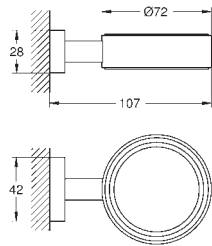

GROHE ESSENTIALS CUBE

Objedn. číslo

Barva

Cena (EUR)

40 508 001

chrom

26,66

Essentials Cube
Držák skleničky/mýdelníku

Materiál: kov
pro skleničku (40 372 001)
misku na mýdlo (40 368 001) nebo dávkovač tekutého mýdla (40 394 001)
skryté upevnění

GROHE StarLight chromový povrch