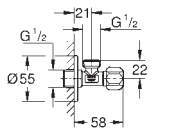

22 025 00M

chrom

49,00

Rohový ventil, DN 15

zdrsněný přípojovací závit pro snadné utěsnění
nástěnná přípojka DN 15
výtok DN 15
vodotěsné uzavírací vřeteno, mosaz, s tukovou komorou a dvojitým O-kroužkem
ergonomická rukojeť
označení neutrální
kovová rozeta Ø 55 mm
10 kusů
GROHE StarLight povrch