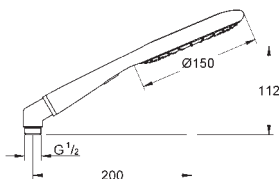

všem standardním sprchovým hadicím

vhodné pro průtokové ohřivače vody

27 628 000

přírodní pískovec

98,00

Rainshower Icon 150

Ruční sprcha 2 proudy

Rain, SmartRain