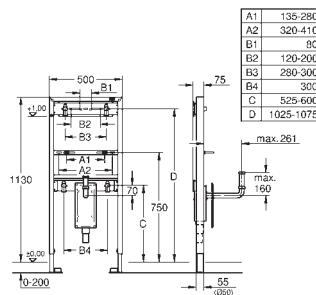

GROHE RAPID SL PRO ZDRAVOTNĚ POSTIŽENÉ

Objedn. číslo

Barva

Cena (EUR)

38 625 001

267,00

Rapid SL pro umyvadlo

pro jednootvorovou nebo nástěnnou baterii
stavební výška 1,13 m

s podomítkovou zápachovou zátkou, DN 20
Ø 50 mm

pro předstěnovou montáž nebo montáž do lehké příčky

ocelový rám, práškové lakování, samonosný

pro obložení sádrokartonem, kompletně předmontováno

pevné objektové přípojky

jednotlivá nebo řadová montáž

rychlé nastavení, uzamykatelné

upevňovací materiál

certifikováno TÜV

závitové úchyty pro umyvadlo M 10, s

upevněním pro keramiku

rosteč šroubů variabilní

2 odhlučňené přípojky pro armatury

DN 15

podomítková zápachová zátka

pro podomítkovou montáž

s nerezovou krytkou

s nastavitelným odpadním obloukem

pochromovaná

výškově nastavitelný

bez příslušenství pro předstěnovou montáž

38 541 000

147,00