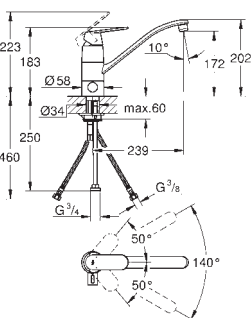

31 161 000

chrom

223,00

Eurosmart Cosmopolitan
Páková dřezová baterie, DN 15
integrovaný předuzávěr
nízká výpusť
jednootvorová montáž
GROHE StarLight povrch
keramická kartuše 46 mm s technologií
GROHE SilkMove
perlátor
variabilně nastavitelný omezovač průtoku
otočná výpusť
otočný úhel 140 °
flexi přípojovací hadičky
rychlomontážní systém