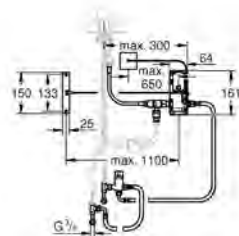

FootControl

Přestavbový set

Foot control: aktivace vody prostřednictvím dotyku se senzorem napájení lithiovou baterií 6 V, typ CR-P2

znak CE

magnetický ventil

pevně nastavený průtok

automatické bezpečnostní vypínání

po 60 s (nastaveno z výroby)

zajištění IP 44

upgrade set pro kuchyňské baterie GROHE s vytahovací sprchou