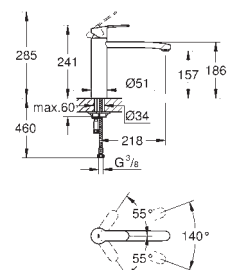

31 124 002

chrom

177,00

Eurostyle Cosmopolitan
Páková dřezová baterie, DN 15

středová výpusť
jednootvorová montáž
GROHE StarLight povrch
keramická kartuše s technologií
GROHE SilkMove 35 mm
perlátor
variabilně nastavitelný omezovač průtoku
otočná výpusť
otočný úhel 140°
flexi přípojovací hadičky
rychlomontážní systém