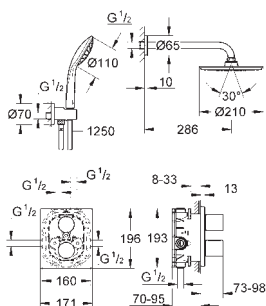

34 408 000

chrom

1 010,00

Grotherm 3000 Cosmopolitan

Sprchový set vhodný pro Rainshower 210

set obsahuje:

Grotherm 3000 Cosmopolitan termostatická

sprchová baterie s Aquadimmerem (19 567 000)

podomítkový termostat GROHE Rapido T (35 500 000)

hlavová sprcha kovová Rainshower Cosmopolitan 210 (28 368 000)

Sprchové rameno Rainshower moderní (28 576)

Ruční sprcha Euphoria (27 265 000)

nástěnný přípojovací oblouk (28 628)

Silverflex sprchová hadice 1 250 mm (28 362)

minimální tlak **1,0 bar**