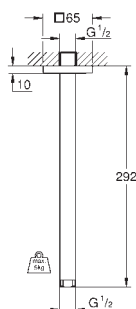

Rainshower
Stropní sprchové raménko 292 mm

kovový
přípojný závit DN 15
s hranatou rozetkou
lze použít pro všechny hlavové sprchy Rainshower
GROHE StarLight chromový povrch

27 485 000

chrom

59,00

dtto, délka 142 mm