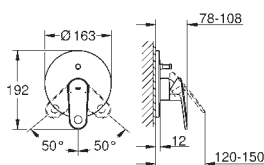

Europlus
Páková vanová baterie
na montážní set
35 501 000
33 963 000
bez podomítkového tělesa
kovová páka
GROHE StarLight chromový povrch
automatické přepínání: vana/sprcha
těsnění rozety a šroubů
nástěnná rozeta
skryté upevnění

35 501 000
GROHE Rapido E Universal páková baterie
pro podomítkovou instalaci

100,00