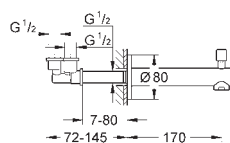

13 281 001

chrom

123,00

Concetto

Vanová vpusť s přepnutím

montáž na stěnu

GROHE StarLight chromový povrch

perlátor

automatické přepínání: vana/sprcha

vnější závit DN 15