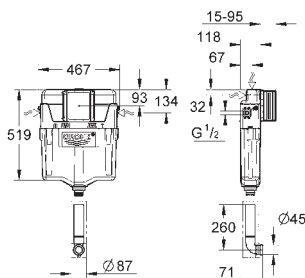

38 661 000

149,00

Splachovací nádržka
nastavitelný průtok **6 - 9 l**
nastaveno z výroby na 6 l - 3 l
pneumatický odtokový ventil nabízí 3 režimy chodu:
2-činné splachování, anebo start/stop
a nebo nepřerušitelné (poze start)
možnost dopojení přívodu vody
zleva/zprava/zezadu nebo shora
skupina armatur I - nízká hlučnost
izolováno od kondenzující vody
přípojka vody DN 15 s integrovaným rohovým ventilem
a šroubovým spojem bez použití nářadí
pro instalaci není třeba nářadí
kontrolní hřídele včetně ochrany
během fáze výstavby
pro vertikální nebo horizontální použití
splachovací trubka s izolací proti kondenzující vodě
upevňovací úchyty
Bez ovládání/ovládacího tlačítka
GROHE EcoJoy technologie pro nízkou
spotřebu vody a perfektní průtok
revizní otvor 40 911 000 pro malá ovládací tlačítka
je nutné objednat zvlášť