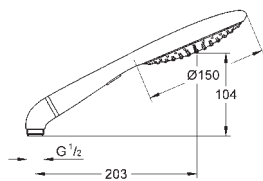

GROHE RAINSHOWER SOLO

Objedn. číslo

Barva

Cena (EUR)

27 272 000

chrom

117,00

Rainshower Solo 150

Ruční sprcha 2 proudy

eko funkce, redukce průtoku
adaptér pro kombinaci ručních sprch a sprchových souprav
GROHE EcoJoy technologie pro nízkou spotřebu vody a perfektní průtok
GROHE DreamSpray perfektní vodní paprsky
GROHE StarLight chromový povrch
GROHE SpeedClean - odstranění vodního kamene přetřením
Vnitřní WaterGuide pro delší životnost
vhodné pro průtokové ohřivače vody