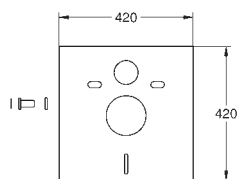

GROHE RAPID SL PŘÍSLUŠENSTVÍ

Objedn. číslo

Barva

Cena (EUR)

37 131 000

11,50

Tlumící set
pro WC
odhlučňovací podložka
2 gumové objímky