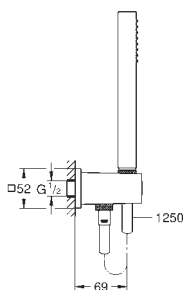

Euphoria Cube Stick
Set s držákem na stěnu 1 proud

s integrovanou přípojkou na zeď, DN 15

set obsahuje:

Ruční sprcha (27 699 000)

nástěnné kolínko DN 15 s nástěnným držákem sprchy (26 370 000)

vnější závit

zajištěno proti zpětnému toku

Silverflex sprchová hadice 1 250 mm (28 362)

GROHE EcoJoy 9,5 l/min omezovač průtoku

GROHE StarLight chromový povrch

GROHE DreamSpray perfektní vodní paprsky

GROHE SpeedClean - odstranění vodního kamene přetřením

Vnitřní WaterGuide pro delší životnost

Twistfree - zabraňuje zkroucení sprchové hadice

vhodné pro průtokové ohřívače vody

minimální tlak **1,0 bar**