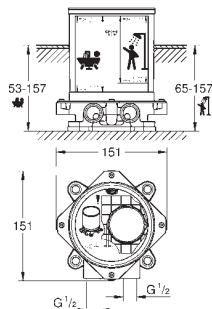

integrovaná zpětná klapka ve výstupu
sprchy DN 15

s držákem sprchy
ruční sprcha Euphoria Cosmopolitan (27 806 000) 7,6 l/min.
Silverflex sprchová hadice 1 250 mm (28 362)
zajištěno proti zpětnému toku

| | |
|------------|--------|
| 45 984 001 | 476,00 |
|------------|--------|