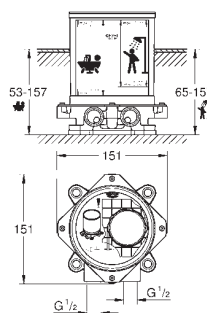

45 984 001 476,00

Vestavbová souprava DN 15

pro volně stojící vanové baterie a výpusti a sprchové baterie
bez montážních dílů
instalační deska s nastavením 360° horizontálně a 3° vertikálně
instalační hloubka 53-157 mm pro vanové baterie/výpusti,
kompenzační hloubka 104 mm
instalační hloubka 65 -157 mm pro vanové baterie/výpusti,
kompenzační hloubka 92 mm
dvě připojení DN 15 s vnitřním závitem
(přívod teplé/studené vody)
vyplachovací přípojka
těsnění
upevňovací materiál