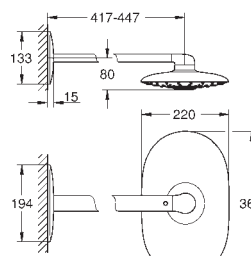

26 254 LSO

měsíční bílá

630,00

Rainshower 360 Duo
Set s hlavovou sprchou 450 mm, 2 proudy

set obsahuje:

hlavová sprcha Rainshower 360 DUO, bílá spodní část sprchy

2 sprchové proudy

GROHE PureRain/GROHE Rain O² proud* a TrioMassage

sprchové ramínko horizontální 450 mm

GROHE DreamSpray perfektní vodní paprsky

GROHE StarLight chromový povrch

GROHE SpeedClean - odstranění

vodního kamene přetřením

Vnitřní WaterGuide pro delší životnost

vyžaduje montážní set 26 264 001 – nutno objednat samostatně

* musí být rozhodnuto při první instalaci; výchozí nastavení z výroby: GROHE PureRain