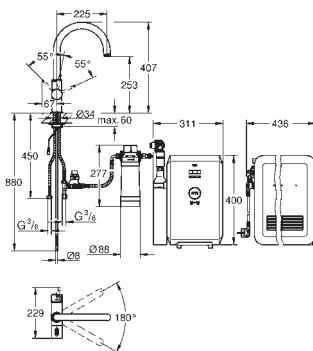

GROHE BLUE PROFESSIONAL

Objedn. číslo

Barva

Cena (EUR)

31 323 001
31 323 DC1

chrom
supersteel

2 630,00
2 760,00

GROHE Blue Professional Startovní sada

set obsahuje:

GROHE Blue Páková dřezová baterie s filtrační funkcí
jednootvorová montáž

C - výpusť

samostatné ovládání pro filtrovanou a chlazenou stolní vodu
neperlivá, jemně perlivá, perlivá

vršek DN 15

GROHE StarLight povrch

keramická kartuše s technologií

GROHE SilkMove 35 mm

variabilně nastavitelný omezovač průtoku

otočná výpusť

180°

Oddělené vedení vody

flexi připojovací hadičky

GROHE Blue Cube

chladičí jednotka 270W, 230 V, 50 Hz

typ ochrany IP 21

znak CE

GROHE Blue 600 l filtr, hlava filtru s flexibilním nastavením

pro oblasti s tvrdostí vody větší než 9° dKH

pro oblasti s tvrdostí vody nižší než 9° dKH objednávejte

aktivní uhlíkový filtr 40 547 001

GROHE Blue 425 g CO₂-carbonizační láhev

Minimální průtočný tlak 2,0 bar

tento produkt obsahuje vestavěné LED lampy, které

nemohou být změněny: Energetická třída: A+

Tento produkt obsahuje komponenty, které jsou deklarovány jako nebezpečné

látky. Další informace naleznete na: www.grohe.com/safety-data-sheets/

31 339 001

chrom

2 710,00

GROHE Blue Professional Startovní sada

set obsahuje:

GROHE Blue Páková dřezová baterie s filtrační funkcí
jednootvorová montáž

C - výpusť

samostatné ovládání pro filtrovanou a chlazenou stolní vodu
neperlivá, jemně perlivá, perlivá

vršek DN 15

GROHE StarLight povrch

keramická kartuše s technologií

GROHE SilkMove 35 mm

variabilně nastavitelný omezovač průtoku

otočná výpusť

180°

Oddělené vedení vody

flexi připojovací hadičky

GROHE Blue Cube

chladičí jednotka 270W, 230 V, 50 Hz

typ ochrany IP 21

znak CE

GROHE Blue 600 l filtr, hlava filtru s flexibilním nastavením

pro oblasti s tvrdostí vody větší než 9° dKH