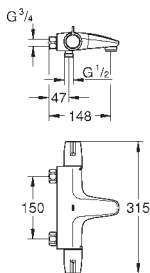

GROHE GROHTHERM SPECIAL

Objedn. číslo

Barva

Cena (EUR)

34 671 000

chrom

452,00

Grotherm Special
Termostatická vanová baterie, DN 15
montáž na stěnu
kovové ergonomické rukojeti
vícefunkční přepínač aquadimmer:
omezovač průtoku
integrováný uzávěr smíšené vody
přepínání vana/sprcha
kompaktní kartuše s termostatem
ovládání teploty s nastavitelným dorazem
35°C - 43°C
snadná termální dezinfekce pomocí speciálního
klíče 47 994 000, nutné dokoupit zvlášť
výstup sprchy dole DN 15 s integrovanou
zpětnou klapkou
ovladač teploty s bezpečnostní zarážkou z kovu
laminární perlátor
sítko na nečistoty
bez S-přípojek a krytek
GROHE Quickfix pro rychlou výměnu zpětných ventilů v připojeních
GROHE CoolTouch technologie zabraňující opaření
GROHE StarLight chromový povrch
GROHE SafetyPlus

34 666 000

chrom

404,00