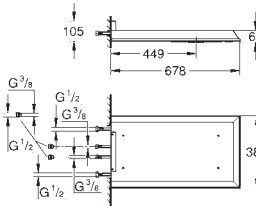

Rainshower F-Series 15"

Hlavová sprcha 3 proudy

Rain, Bokoma Spray, Waterfall a kombinace
381 mm (šířka) x 60 mm (výška) x 677 mm (hloubka)
kovový

GROHE DreamSpray perfektní vodní paprsky

GROHE StarLight chromový povrch

GROHE XL Waterfall extra široký vodopád

GROHE SpeedClean - odstranění

vodního kamene přetřením

průtok jedné spršky při 3 barech:

1 x proud Rain 300 mm: cca. 20 l/min

2 x XL Vodopády: 1 Vodopád 20l, 2 Vodopády 32 l/min

4 x proud Bokoma Spray s nastavitelným úhlem 20°: 20 l/min
vyžaduje montážní set (26 042 000) – nutno objednat samostatně

hlavová sprcha je ovládána 4-mi vývody

doporučené: Grotherm F termostatická krytka s integrovaným 2-cestným přepínačem 27 618 000, 35 500 000 a troj-ovládací krytkou 27 625 000, 35 031 000

26 042 000

217,00