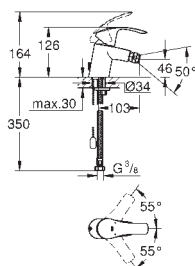

32 927 002

chrom

83,00

Eurosmart
Páková bidetová baterie, DN 15, velikost S
jednootvorová montáž
kovová páka
keramická kartuše s technologií
GROHE SilkMove 35 mm
variabilně nastavitelný omezovač průtoku
s omezovačem teploty
GROHE StarLight chromový povrch
GROHE EcoJoy perlátor 5,7 l/min
GROHE QuickFix rychlomontážní systém
s otočným kloubem
spouštěcí řetízek se závažím
flexi připojovací hadičky