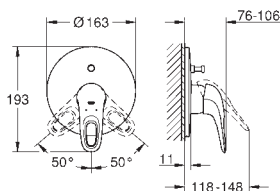

19 506 LS3

měsíční bílá/chrom

190,00

Eurostyle

Páková vanová baterie

na montážní set

35 501 000

33 961 000

33 963 000

bez podomítkového tělesa

kovová páka

GROHE StarLight chromový povrch

GROHE QuickFix skryté upevnění

automatické přepínání: vana/sprcha

těsnění rozety a šroubů

kovová nástěnná rozeta

35 501 000

100,00

**GROHE Rapido E Universal páková baterie
pro podomítkovou instalaci**