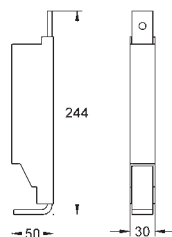

GROHE RAPID SL PŘÍSLUŠENSTVÍ

Objedn. číslo

Barva

Cena (EUR)

37 310 000

77,00

Kolejnice pro upevnění prvků
pro řadovou montáž
upevňovací materiál
1 kus
2600 x 36 x 20 mm
montážní set pro upevnění 3 prvků
Rapid nebo Uniset
nevhodné pro Uniset WC

37 220 001

21,00

Rapid SL nástěnná přípojka
pro Rapid SL, pro upevnění bočních obkladů
a krycích desek ke stěně
stavební výška 1,13 m, 1,00 m a 0,82 m
rozpětí 50 x 25 mm

38 733 000

30,00

Rapid SL montážní úchyt
k dodatečnému upevnění prvků pro WC
nebo montáži prvků bez upevnění k podlaze
montážní úhelník s nástěnným úchytom
a upevňovacím materiálem
2 kusy

38 562 001

100,00

Rapid SL, set pro rohovou montáž
pro WC, bidet, umyvadlo a pisoár
jednotlivá nebo řadová montáž
spojovací úhelníky max. 625 mm
upevňovací materiál pro rohovou montáž
2 nástěnné konzoly **1,13 m**
135°

38 563 000

9,30

Prodlužovací set
pro Rapid SL
pro stěny o síle do 330 mm
2 závitové tyče s pouzdry

38 779 000

98,00

Rapid SL
Příslušenství
pro WC mísu s plochou menší než 20 cm
traverzy pro WC keramiku