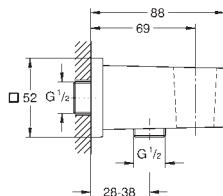

26 370 000

chrom

40,00

Euphoria Cube
Nástěnné kolínko, DN 15
s nástěnným držákem sprchy
vnější závit
zajištěno proti zpětnému toku
GROHE StarLight povrch