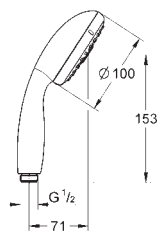

GROHE NEW TEMPESTA

Objedn. číslo Barva Cena (EUR)

28 421 002 chrom 41,00

New Tempesta 100
Ruční sprcha 4 proudy
GROHE Rain O², Rain, Massage, Jet
GROHE EcoJoy 9,5 l/min omezovač průtoku
GROHE DreamSpray perfektní vodní paprsky
GROHE StarLight chromový povrch
GROHE SpeedClean - odstranění vodního kamene přetřením
Vnitřní WaterGuide pro delší životnost
ShockProof silikonový kroužek proti poškození způsobeném spadnutím sprchy
Univerzální upevňovací systém: Vhodný ke všem standardním sprchovým hadicím vhodné pro průtokové ohřívače vody

28 578 002 chrom 41,00
dtto, bez omezení průtoku