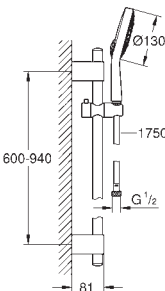

sprchové hadice

vhodné pro průtokové ohřivače vody

27 734 000

chrom

218,00

Power&Soul Cosmopolitan 130
Sprchový set s tyčí 4+ proudy

set obsahuje:

ruční sprcha Power&Soul Cosmopolitan 130 (27 664 000)