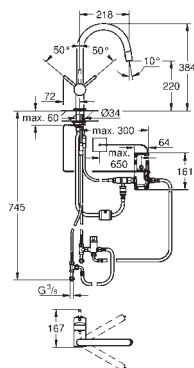

31 358 001
31 358 DC1

chrom
supersteel

654,00
850,00

Minta Touch

Elektronická páková dřezová baterie DN 15

C - výpusť

Touch: spuštění vody v nastavené teplotě pomocí dotyku kůže

napájení lithiovou baterií 6 V, typ CR-P2

znak CE

magnetický ventil

pevně nastavený průtok

automatické bezpečnostní vypínání

po 60 s (nastaveno z výroby)

zajištění IP 44

keramická kartuše 46 mm s technologií

GROHE SilkMove

sítka

výsuvná sprcha s perlátorem

přepínání: perlátor/SpeedClean sprchový proud

automatické zpětné přepínání na perlátor

otočná výpusť

úhel otočení 360°

zajištěno proti zpětnému toku

flexi připojovací hadičky

rychlomontážní systém