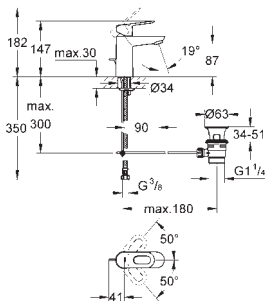

23 335 000

chrom

77,00

BauLoop
Páková umyvadlová baterie DN 15, velikost S

jednootvorová montáž
kovová páka
GROHE Longlife 28 mm keramická kartuše
GROHE StarLight chromový povrch
GROHE EcoJoy perlátor 5,7 l/min
rychlomontážní systém
plastová odpadová souprava DN 32
flexi přípojovací hadičky