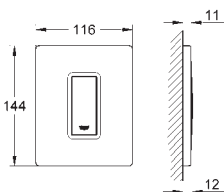

38 784 000
38 784 SH0
38 784 P00

chrom
alpská bílá
matný chrom

124,00
114,00
124,00

Skate Cosmopolitan

Ovládací tlačítko

manuální ovládání pro pisoár

montážní set

pro Rapido U nebo Rapido UMB
116 x 144 mm
mechanicky funkční náplň
průtokový tlak min. 0,5 bar
provozní tlak max. 6 bar

1,0 - 6,0 nastavitelná

skupina armatur II

GROHE StarLight chromový povrch