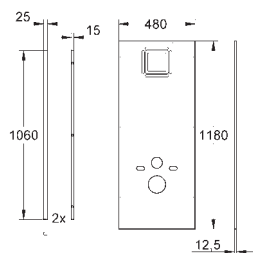

GROHE RAPID SL PŘÍSLUŠENSTVÍ

Objedn. číslo

Barva

Cena (EUR)

38 636 001

81,00

Rapid SL sádrokartonové obložení

pro závěsné WC

stavební výška 1,13 m

sádrokartonová deska 1190 x 480 x 12,5 mm

se všemi výřezy

samořezné šrouby

2 pozinkované podporné konzoly s upevňovacími šrouby