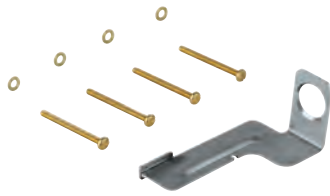

GROHE ELEKTRONICKÉ OVLÁDÁNÍ PRO WC

Objedn. číslo

Barva

Cena (EUR)

43 617 000

83,00

Držák motoru

pro Rapid SL 38 675
provedení pro tělesně postižené
od poloviny roku 2008
pro instalaci infačervené elektroniky