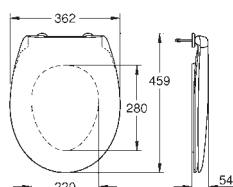

novinka

39 492 000

alpská bílá

29,49

**Bau Ceramic
WC sedátko a poklop softclose**

s poklopem
snadná demontáž WC sedátka
odnímatelné
materiál: Duroplast
včetně montážní sady
126 ks na paletě

novinka

39 493 000