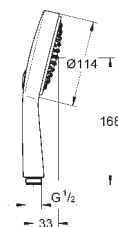

27 661 000

chrom

106,00

Power&Soul Cosmopolitan 115
Ruční sprcha 2 proudy

Rain, GROHE Rain O²
GROHE EcoJoy 9,5 l/min omezovač průtoku
GROHE DreamSpray perfektní vodní paprsky
GROHE One-click showering
sprška s přepínacím tlačítkem
GROHE StarLight chromový povrch
GROHE SpeedClean - odstranění vodního kamene přetřením
Vnitřní WaterGuide pro delší životnost
Univerzální upevňovací systém: Vhodný ke všem standardním sprchovým hadicím vhodné pro průtokové ohřívače vody