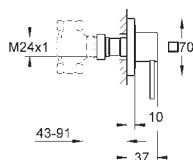

19 384 000

chrom

137,00

Allure

Vrchní díl podomítkového ventilu

s pákovým ovládáním
na montážní set
29 032 000
35 028 000
nastavitelná hloubka zabudování
43 - 91 mm
kovová rozeta
bez podomítkového tělesa
GROHE StarLight chromový povrch

35 028 000

138,00

GROHE Rapido C těleso pro ovladač průtoku