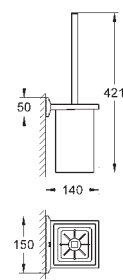

Allure Brilliant
Souprava na čištění toalety
GROHE StarLight chromový povrch