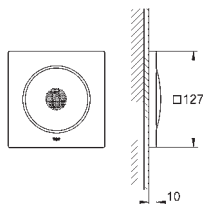

GROHE F-DIGITAL DELUXE

Objedn. číslo

Barva

Cena (EUR)

36 360 000

chrom

1 120,00

Rainshower F-Series Zvuková souprava

127 x 127 mm na modul
plnorozsahové stereo reproduktory

set obsahuje:

2 reproduktory s konektory

vodotěsné a ochrana proti korozi

GROHE StarLight chromový povrch

je potřeba montážní set (29 073 000), F-digital Deluxe box

základní jednotky 26 374 000), jednotka Bluetooth (36 371 000)

a různé kabelové spoje - komponenty je nutné objednat separátně

dle potřeb instalace

pro detailní plánování a informace o produktech

se obraťte na lokální zákaznický servis GROHE

29 073 000

248,00