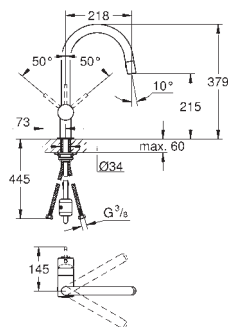

GROHE MINTA / MINTA TOUCH

Objedn. číslo

Barva

Cena (EUR)

32 321 000
32 321 DC0

chrom
supersteel

284,00
370,00

Minta
Páková dřezová baterie, DN 15
C - výpusť
jednootvorová montáž
GROHE StarLight povrch
keramická kartuše 46 mm s technologií
GROHE SilkMove
sítka
výsuvná sprcha s perlátorem
přepínání: perlátor/SpeedClean sprchový proud
automatické zpětné přepínání na perlátor
variabilně nastavitelný omezovač průtoku
otočná výpusť
úhel otočení 360°
integrováná zpětná klapka
zajištěno proti zpětnému toku
flexi připojovací hadičky
rychlomontážní systém
minimální tlak **1,0 bar**

32 488 000
32 488 DC0

chrom
supersteel

221,00
265,00