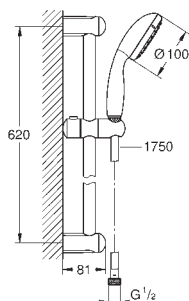

27 598 001

chrom

57,00

dtto, bez omezení průtoku

27 924 001

chrom

48,00

**New Tempesta 100
Sprchová tyč set 1 proud**