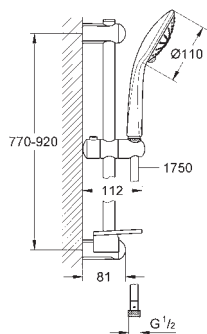

27 226 001

chrom

111,00

27 226 DC1

supersteel

180,00

27 226 BE1

leštěný nikel

155,00

27 226 EN1

kartáčovaný nikel

155,00

27 226 GL1

Cool Sunrise

155,00

27 226 GN1

kartáčovaný Cool
Sunrise

155,00

27 226 DA1

Warm Sunset

155,00

27 226 DL1

kartáčovaný warm
sunset

155,00

27 226 A01

Hard Graphite

155,00

27 226 AL1

kartáčovaný Hard
Graphite

155,00

Euphoria 110 Massage

Sprchový set s tyčí, 3 proudy

set obsahuje:

ruční sprcha Massage (27 221)
sprchová tyč 900 mm (27 500 000)
Silverflex sprchová hadice 1 750 mm (28 388 000)

GROHE EasyReach polička (27 596)
GROHE DreamSpray perfektní vodní paprsky
GROHE StarLight chromový povrch
GROHE SprayDimmer - snadné přepínání mezi sprchovými proudy
GROHE QuickFix (horní držák nastavitelný
pro přizpůsobení existujících otvorů)
GROHE SpeedClean - odstranění

vodního kamene přetřením
Vnitřní WaterGuide pro delší životnost
Twistfree - zabráňuje zkroucení
sprchové hadice
vhodné pro průtokové ohřivače vody
minimální tlak **1,0 bar**