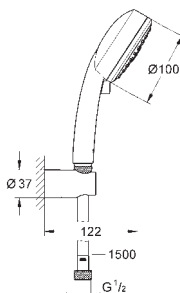

27 588 002

chrom

48,00

New Tempesta Cosmopolitan 100 Set pro upevnění na zeď se 3 proudy

set obsahuje:

ruční sprcha (27 574)

nástěnný držák sprchy nenastavitelný (27 594)

sprchová hadice Relexaflex

1500 mm DN 15 x DN 15 (28 151)

GROHE EcoJoy 9,5 l/min omezovač průtoku

GROHE StarLight chromový povrch

GROHE DreamSpray perfektní vodní paprsky

GROHE SpeedClean - odstranění

vodního kamene přetřením

Vnitřní WaterGuide pro delší životnost

vhodné pro průtokové ohřivače vody

minimální tlak **1,0 bar**