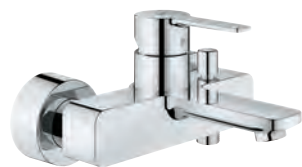

33 849 001
33 849 DC1

chrom
supersteel

323,00
420,00

Lineare
Páková vanová baterie, DN 15
montáž na stěnu
kovová páka
keramická kartuše s technologií
GROHE SilkMove 35 mm
s omezovačem teploty
GROHE StarLight chromový povrch
automatické přepínání: vana/sprcha
perlátor
výstup sprchy DN 15
integrovaná zpětná klapka
skryté S-připojky
zajištěno proti zpětnému toku
minimální tlak **1,0 bar**