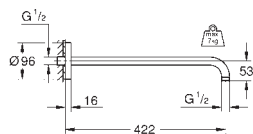

GROHE HLAVOVÉ SPRCHY

Objedn. číslo

Barva

Cena (EUR)

26 146 000

chrom

88,00

**Rainshower
Sprchové rameno 422 mm**

kovový
přípojný závit DN 15
s kulatou rozetkou, chrom
Ize použít pro všechny hlavové sprchy Rainshower
GROHE StarLight chromový povrch