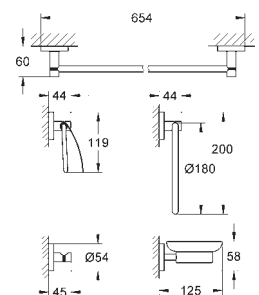

40 344 001
40 344 EN1

chrom
kartáčovaný nikel

104,16
133,33

Essentials

Sada doplňků do koupelny 5 v 1

materiál: sklo / kov

set obsahuje:

kruhový držák na ručníky

držák na ručníky, 600 mm (40 366 001)

háček na koupací plášť (40 364 001)

držák toaletního papíru s krytem (40 367 001)

mýdelník s držákem (40 444 001)

skryté upevnění

GROHE StarLight chromový povrch