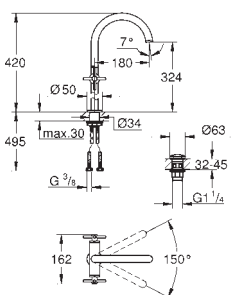

21 044 003	chrom	609,00
21 044 DC3	supersteel	792,00
21 044 AL3	kartáčovaný Hard Graphite	852,00

Atrio
Umyvadlová jednotvorová baterie, DN 15,
velikost XL

pro volně stojící umývátko
s keramickým vrškem DN 15, 90°
GROHE StarLight chromový povrch
GROHE EcoJoy 5,7 l/min perlátor s laminárním proudem
rychlomontážní systém
otočná výpusť
s perlátorem a#160; dorazem
odtoková souprava push-open DN 32
flexi přípojovací hadičky
s křížovými kohoutky

Dva různé sety krytek. Jeden set s označením „H“ a „C“, druhý bez označení

Dostupné od června 2018