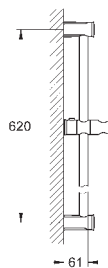

27 519 000

chrom

53,00

Tempesta Rustic

Sprchová tyč, 600 mm

s držáky na zeď, kluzáky a otočným držákem

GROHE StarLight chromový povrch

27 520 000

chrom

57,00

dtto, 900 mm