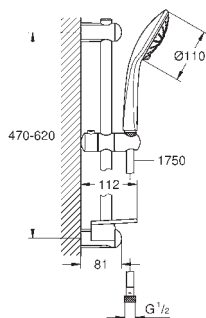

27 243 001
27 243 LS1

chrom
měsíční bílá

103,00
103,00

Euphoria 110 Massage
Sprchový set s tyčí, 3 proudy

set obsahuje:
Ruční sprcha Massage (27 239)
sprchová tyč, 600 mm (27 499 000)
Silverflex sprchová hadice 1 750 mm (28 388 000)
GROHE EasyReach polička (27 596)
GROHE EcoJoy 9,5 l/min omezovač průtoku
GROHE DreamSpray perfektní vodní paprsky
GROHE SprayDimmer - snadné přepínání mezi sprchovými proudy
GROHE StarLight chromový povrch
GROHE QuickFix (horní držák nastavitelný pro přizpůsobení existujících otvorů)
GROHE SpeedClean - odstranění vodního kamene přetřením
Vnitřní WaterGuide pro delší životnost
Twistfree - zabraňuje zkroucení sprchové hadice
vhodné pro průtokové ohřivače vody
minimální tlak **1,0 bar**