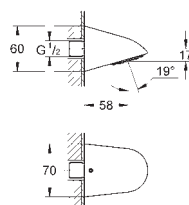

Relaxa 70
Sportovní hlavová
nízká tvorba aerosolu
těžké lité provedení
zajištěno proti krádeži
přípojný závit DN 15
rozpětí 57 mm
omezovač průtoku 9 l/min a 12 l/min
GROHE DreamSpray perfektní vodní paprsky
GROHE StarLight chromový povrch
GROHE SpeedClean - odstranění
vodního kamene přetřením
Vnitřní WaterGuide pro delší životnost
odolné provedení
násuvné přípojovací hrdlo pro nástěnnou přípojku
minimální tlak **1,0 bar**