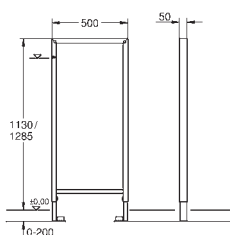

Rapid SL prázdný prvek
stavební výška 1,13 m
k vestavbě úchytů pro armatury nebo pro přemostění mezer mezi prvky širokými 60 – 170 cm
pro montáž dvou zády stojících volných prvků
certifikováno TÜV
bez příslušenství pro předstěnovou montáž