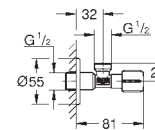

Rohový ventil, DN 15

zdrsněný přípojovací závit pro snadné utěsnění
nástěnná přípojka DN 15
výtok DN 15
vodotěsné uzavírací vřeteno, mosaz, s tukovou
komorou a dvojitým O-kroužkem
dlouhá spojovací hřídel
ergonomická kovová rukojeť
označení neutrální
kovová rozeta Ø 55 mm
GROHE StarLight povrch

22 045 000

chrom

8,10