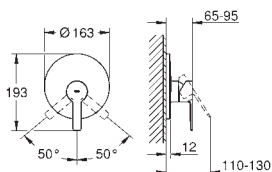

Lineare
Páková sprchová baterie
na montážní set
35 501 000
bez podomítkového tělesa
kovová páka
GROHE StarLight chromový povrch
těsnění rozety a šroubů
kovová rozeta
skryté upevnění
35 501 000 100,00
GROHE Rapido E Universal páková baterie
pro podomítkovou instalaci

novinka

19 297 001 chrom 214,00
19 297 DC1 supersteel 278,00