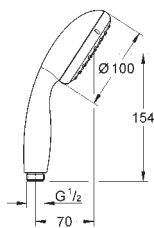

27 597 10E chrom 24,00

New Tempesta 100
Ruční sprcha 2 proudy
Rain, Jet
GROHE EcoJoy omezovač průtoku 5,7 l/min
GROHE DreamSpray perfektní vodní paprsky
GROHE StarLight chromový povrch
GROHE SpeedClean - odstranění vodního kamene přetřením
Vnitřní WaterGuide pro delší životnost
ShockProof silikonový kroužek proti poškození způsobeném spadnutím sprchy
Univerzální upevňovací systém: Vhodný ke všem standardním sprchovým hadicím vhodné pro průtokové ohřívače vody minimální tlak 1,0 bar

26 047 001 chrom 24,00
dtto, s omezovačem průtoku 6,6 /min

26 161 001 chrom 24,00
dtto, s omezovačem průtoku 9,5 /min

27 597 001 chrom 24,00
dtto, bez omezení průtoku