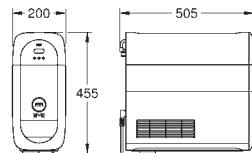

znak CE

novinka

31 539 000

chrom

2 330,00

GROHE Blue Home Startovní sada s výpustí ve tvaru L

set obsahuje:

GROHE Blue Home páková dřezová baterie s filtrační funkcí
jednootvorová montáž