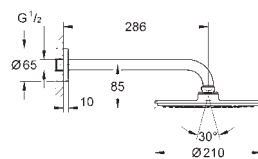

Rainshower Cosmopolitan 210

Hlavová sprcha set 286 mm, 1 proud

set obsahuje:

hlavová sprcha Rainshower Cosmopolitan 210 (28 373 000)

sprchový proud

Rain

sprchové rameno Rainshower 286 mm (28 576 000)

GROHE EcoJoy 9,5 l/min omezovač průtoku