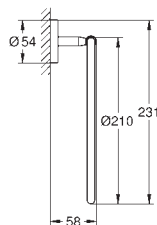

40 460 001

chrom

15,83

**BauCosmopolitan
Držák na ručníky**

Materiál: kov
skryté upevnění
GROHE StarLight chromový povrch