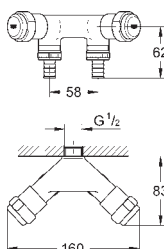

41 022 000

chrom

50,00

Eggemann
Originální WAS dvojitý ventil "jednoduchý" DN 15
montáž na stěnu
vršek s mazivovou komorou DN 15
pro uzavíratelnou sprchovou přípojku
se zpětnou klapkou
zajištěno proti zpětnému toku
GROHE StarLight chromový povrch