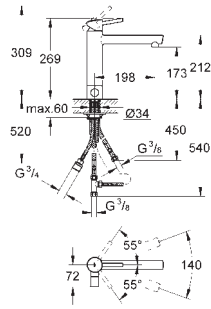

31 209 001

chrom

357,00

Concetto
Páková dřezová baterie, DN 15
integrovaný předuzávěr
středová výpusť
jednootvorová montáž
GROHE StarLight povrch
keramická kartuše s technologií
GROHE SilkMove 35 mm
perlátor
variabilně nastavitelný omezovač průtoku
otočná litá výpusť
otočný úhel 140 °
flexi přípojovací hadičky
rychlomontážní systém