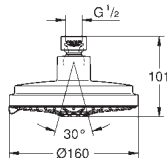

GROHE HLAVOVÉ SPRCHY

Objedn. číslo

Barva

Cena (EUR)

27 134 000

chrom

129,00

Rainshower Cosmopolitan 160
Hlavová sprcha 4 proudy

Rain, Jet, Pure, Champagne
průměr 160 mm
kloub s úhlem otočení ± 15°
přípojný závit DN 15

GROHE DreamSpray perfektní vodní paprsky

GROHE StarLight chromový povrch

GROHE SpeedClean - odstranění

vodního kamene přetřením

vhodné pro průtokové ohřivače vody

lze použít od průtok. tlaku 0,5 baru

Hlavová sprcha dimenzována pro minimální

průtok 7,5l/min. a

maximální průtok 25l/min.

(DIN EN 1112). minimální tlak > 1 bar,

maximální tlak 5 bar (DIN EN 1112).

Doporučené použití se sprchovým ramenem Rainshower.

28 369 000

chrom

370,00