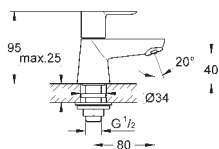

20 422 000

chrom

60,00

BauLoop
Stojánkový ventil DN 15
velikost XS

jednootvorová montáž
kovová páka
keramický vršek
GROHE StarLight chromový povrch
GROHE EcoJoy perlátor 5,7 l/min
přípojná matka DN 15
minimální tlak **1,0 bar**