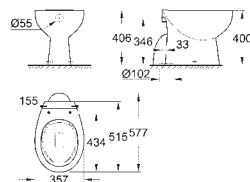

**Bauline
Stojící WC**

hluboké splachování
záchodová mísa bez okrajového splachovacího kruhu (rimless)
zadní odpad
objem spláchnutí 6/3 l
včetně montážní sady
glazovaná hladká keramika
12 ks na paletě

novinka

39 431 000

alpská bílá

56,49

**Bau Ceramic
Stojící WC**

hluboké splachování
záchodová mísa bez okrajového splachovacího kruhu (rimless)
spodní odpad
objem spláchnutí 6/3 l
včetně montážní sady
glazovaná hladká keramika
12 ks na paletě

novinka