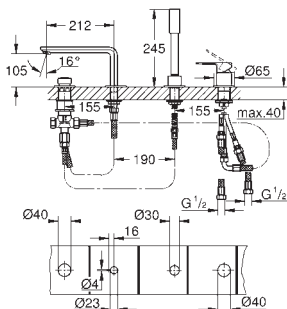

Lineare
Páková vanová čtyřtvarová kombinace
keramická kartuše s technologií
GROHE SilkMove 35 mm
s omezovačem teploty
GROHE StarLight chromový povrch
předmontované upevnění výtoku
ovládací prvek pákové směšovací baterie
kovová páka
vanovou vpust s perlátorem
přepínání vana/sprcha
Sena Stick ruční sprcha (26 465)
kovová sprchová hadice 2000 mm
flexi připojovací hadičky
přípojka pro sprchovou hadici
zajištěno proti zpětnému toku
pro použití s 29 037 000