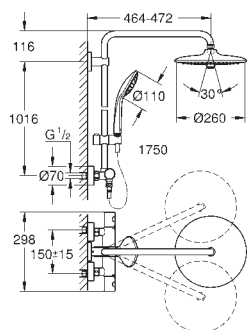

27 296 002	chrom	565,00

Euphoria System 260

Sprchový systém s termostatem na zeď

set obsahuje:

horizontální otočné sprchové rameno 450 mm

nástěnný termostat s aquadimmerem

umožňuje změnu mezi:

hlavová sprcha Euphoria 260 (26 455)

3 sprchové proudy:

Rain, SmartRain, Jet

s otočným kloubem

otočný úhel ± 15°

ruční sprcha Euphoria 110 Massage (27 221 000)

3 sprchové proudy:

Rain, SmartRain, Massage

výškově nastavitelná s kluzákem

Silverflex sprchová hadice 1 750 mm (28 388 000)

kompaktní kartuše s termostatem

GROHE SafeStop bezpečnostní zářezka při 38°C

GROHE SafeStop Plus volitelný omezovač teploty při 43°C

GROHE DreamSpray perfektní vodní paprsky

GROHE StarLight chromový povrch

GROHE SprayDimmer - snadné přepínání mezi sprchovými proudy

GROHE SpeedClean - odstranění

vodního kamene přetřením

Vnitřní WaterGuide pro delší životnost

Twistfree - zabraňuje zkroucení

sprchové hadice

vhodné pro průtokové ohřivače od 18 kW

minimální průtok 7 l/min

minimální tlak **1,0 bar**

volitelné příslušenství: GROHE EasyReach příhrádka (26 362)