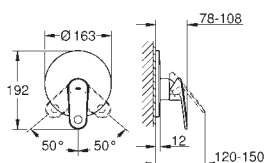

Europlus
Páková sprchová baterie
na montážní set
35 501 000
bez podomítkového tělesa
kovová páka
GROHE StarLight chromový povrch
těsnění rozety a šroubů
nástěnná rozeta
skryté upevnění

35 501 000
GROHE Rapido E Universal páková baterie
pro podomítkovou instalaci

100,00

19 536 002

chrom

196,00