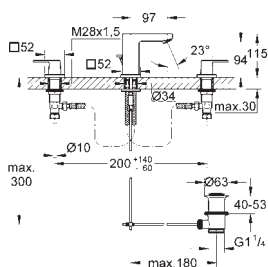

23 135 000

chrom

247,00

dtto, bez omezení průtoku

23 406 000

chrom

300,00

Eurocube
Páková umyvadlová baterie DN 15, velikost XL
jednootvorová montáž
kovová páka
pro volně stojící umývatka
keramická kartuše 28 mm s
GROHE SilkMove
omezovač teploty
GROHE StarLight chromový povrch
GROHE EcoJoy SpeedClean perlátor 5,7 l/min
GROHE QuickFix Plus Rychloupevňovací systém
hladké tělo
flexi přípojovací hadičky
minimální tlak **1,0 bar**