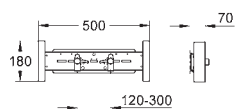

GROHE RAPID SL ÚCHYT NA ARMATURY

Objedn. číslo

Barva

Cena (EUR)

37 998 000

94,00

Rapid SL úchyt na armatury
úchyt na armatury
do lehké příčky
pro prázdné prvky
2 odhlučňené přípojky pro armatury
DN 15
upevňovací materiál