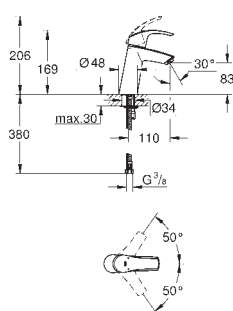

23 324 001

chrom

97,00

Eurosmart
Páková umyvadlová baterie DN 15, velikost M
jednootvorová montáž
kovová páka
keramická kartuše 28 mm s
GROHE SilkMove
s omezovačem teploty
GROHE StarLight chromový povrch
GROHE EcoJoy perlátor 5,7 l/min
GROHE QuickFix rychlomontážní systém
hladké tělo
flexi připojovací hadičky