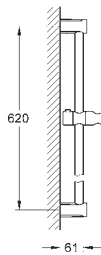

New Tempesta Cosmopolitan
Sprchová tyč, 600 mm

s držáky na zeď, kluzáky a otočným držákem
GROHE StarLight chromový povrch

27 522 000

chrom

53,00

dtto, 900 mm

48 051 000

6,20