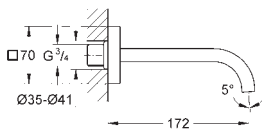

13 264 000

chrom

268,00

Allure

Vanové vpusť, DN 20
montáž na stěnu
GROHE StarLight chromový povrch
rozpětí 172 mm
perlátor
minimální tlak 1,0 bar