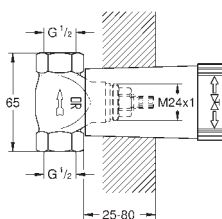

29 800 000 24,00

Spodní díl podomítkového ventilu, DN 15
předmontovaný vršek DN 15
krátké vřeteno, ochranné pouzdro
přípojný závit DN 15, mosaz DR nekorodující

29 802 000 43,00

dtto, DN20, předmontovaný vršek DN20, závit tělesa DN20

29 805 000 64,00

dtto, DN25, předmontovaný vršek DN25, závit tělesa DN25