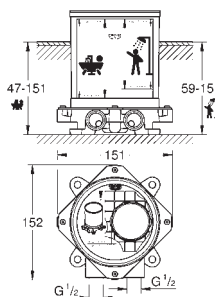

Vestavbová souprava DN 15
montážní set pro vanové výpusti a baterie s montáží do podlahy
bez montážních dílů
instalační deska s nastavením 360° horizontálně a 3° vertikálně
instalační hloubka 47-151 mm
kompenzace hloubky 104 mm
dvě připojení DN 15 s vnitřním závitem
(přívod teplé/studené vody)
vyplachovací přípojka

13 242 000

chrom

268,00