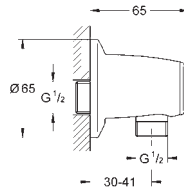

28 405 000

chrom

49,00

Movario
Nástěnné kolínko, DN 15
zajištěno proti zpětnému toku
GROHE StarLight chromový povrch