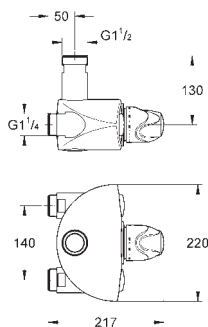

GROHE GROHTHERM XL

Objedn. číslo

Barva

Cena (EUR)

35 085 000

chrom

1 100,00

Grotherm XL
Termostatická baterie, DN 25
montáž na stěnu
průtok 9 l/min až 140 l/min
voskový termoprvek nestoupavý
ovladač teploty s nastavitelným
bezpečnostním dorazem
mezi 33°C a 43°C
zařízení pro usnadnění termické desinfekce
integrované zpětné klapky a sítky
na nečistoty jako kompaktní
servisní jednotka
přípojný závit DN 32
výstupní závit DN 40
zaměnitelný výstup nahoře/dole
bez přípojek
GROHE StarLight chromový povrch
minimální tlak **1,0 bar**

35 087 000

chrom

1 190,00