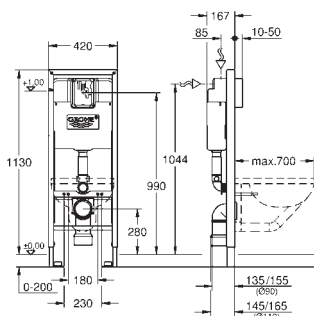

38 675 001

328,00

Rapid SL pro závěsné WC

splachovací nádrž 6 l

stavební výška 1,13 m

provedení pro tělesně postižené

pro WC o délce 70 cm

pro předstěnovou montáž nebo montáž do lehké příčky
ocelový rám, práškové lakování, samonosný
pro obložení sádrokartonem, kompletně předmontováno
pevné objektové přípojky

upevňovací materiál

certifikováno TÜV

2 úchyty pro WC

upevnění keramiky

rozeč šroubů 180/230 mm

odpadní koleno Ø 90 mm

hloubkově nastavitelné

redukce Ø 90/110 mm

přívodní a odpadní souprava

pneumatický odtokový ventil nabízí 3 režimy chodu:

2-činné splachování, anebo start/stop

a nebo nepřerušitelné (poze start)

skupina armatur I - nízká hlučnost

izolováno od kondenzující vody

přípojka vody DN 15 s integrovaným rohovým ventilem

a šroubovým spojem bez použití nářadí

bez příslušenství pro předstěnovou montáž

38 588 001

369,00