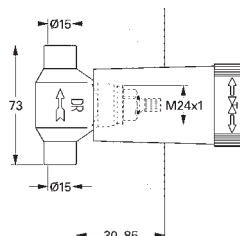

GROHE GROHTHERM 3000 COSMOPOLITAN

Objedn. číslo

Barva

Cena (EUR)

19 470 000

chrom

69,00

Grotherm 3000 Cosmopolitan Vrchní díl podomítkového ventilu

na montážní set

35 028 000

GROHE StarLight chromový povrch

pro podomítkové ventily, DN 15,

DN 20, DN 25

viz. Podomítková tělesa

nastavitelná hloubka zabudování

20 - 80 mm

kovová rozeta s utěsněním ke stěně

ovládací kohout na závit

35 028 000

138,00

Rapido C

těleso pro ovladač průtoku

pro instalaci sprch.kombinací řady Grotherm

vestavitelný box s odnímatelným ochranným krytem

vodotěsná základní membrána pro těsnění na zed'

pro instalaci do sádkkartonu

body uchycení pro montáž před a za zed'

tělo z DR mosazi

předmontovaná keramická hlava DN 20

Připojovací závit přívodů DN 15 vněj

průtok:

55 l/min. při 3 bar

Montážní hloubka 70 - 95 mm

minimální tlak **1,0 bar**

29 811 000

26,00

Podomítkový ventil, DN 15

předmontovaná keramická hlavice DN 15

180°

přípojný závit DN 15

vyrovnání hloubky zabudování záhybovým

měchem

25 - 80 mm

mosaz DR nekorodující

29 813 000

34,00

Podomítkový ventil, DN 20

předmontovaná keramická hlava DN 20

90°

přípojný závit DN 20

vyrovnání hloubky zabudování záhybovým

měchem

25 - 80 mm

mosaz DR nekorodující

minimální tlak **1,0 bar**

29 800 000

24,00

Spodní díl podomítkového ventilu, DN 15

předmontovaný vršek DN 15

krátké vřetenno, ochranné pouzdro

přípojný závit DN 15, mosaz DR nekorodující

29 802 000

43,00

dtto, DN20, předmontovaný vršek DN20, závit tělesa DN20

29 805 000

64,00

dtto, DN25, předmontovaný vršek DN25, závit tělesa DN25

29 801 000

23,00

Spodní díl podomítkového ventilu, DN 15

předmontovaný vršek DN 15

krátké vřetenno, ochranné pouzdro

letovaný spoj o průměru 15 mm

mosaz DR nekorodující

29 803 000

38,00

dtto, letované připojení Ø 18 mm

29 804 000

41,00

dtto, letované připojení Ø 22 mm