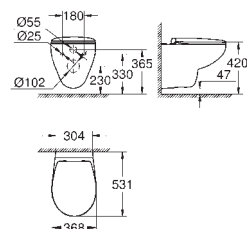

39 351 000

alpská bílá

114,99

Bau Ceramic
Závěsné WC
WC sedátko a poklop softclose
pro podomítkové nádrže
hluboké splachování
záchodová mísa bez okrajového splachovacího kruhu (rimless)
zadní odpad
objem spláchnutí 6/3 l
glazovaná hladká keramika
12 ks na paletě