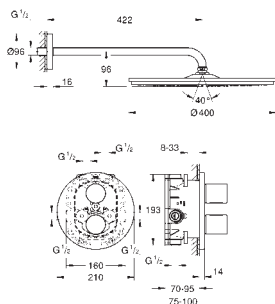

26 260 000

chrom

1 290,00

Grotherm 3000 Cosmopolitan

Sprchový set vhodný pro Rainshower Cosmopolitan 400

set obsahuje:

Grotherm 3000 Cosmopolitan termostatická

sprchová baterie s Aquadimmer (19 468 000)

podomítkový termostat GROHE Rapido T (35 500 000)

hlavová sprcha Rainshower Cosmopolitan 400 (28 778 000)

sprchové raménko Rainshower 422 mm (26 146 000)

Grotherm 3000 Cosmopolitan termostatická

sprchová baterie s Aquadimmer (19 568 000)