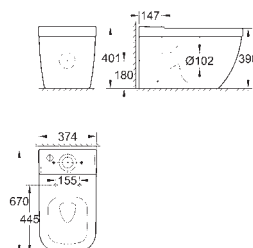

39 338 000

alpská bílá

129,99

39 338 00H

alpská bílá

n.A.

Euro Ceramic
Stojící mísa pro kombi WC

univerzální výpusť
GROHE Triple Vortex technologie trojitého splachování
hluboké splachování
záchodová mísa bez okrajového splachovacího kruhu (rimless)
objem spláchnutí 5/3 l
včetně montážní sady
nádržku je nutné objednat zvlášť
glazovaná hladká keramika
spodní skrytá instalace
volitelné: **PureGuard** zářivě bílá keramika s antibakteriálními ionty zabraňujícími růstu bakterií (00H)
9 ks na paletě