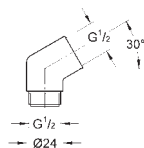

GROHE SPRCHOVÉ DOPLŇKY

Objedn. číslo

Barva

Cena (EUR)

28 389 000

chrom

71,00

Sena
Adaptér DN 15 x DN 15

kovový

k použití s držákem sprchy nebo sprchovou tyčí

GROHE StarLight chromový povrch