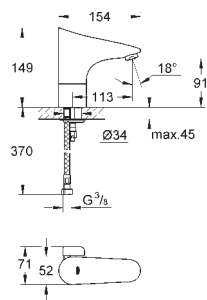

36 207 001

chrom

554,00

Europlus E
Infračervená elektronická umyvadlová baterie DN 15 se směšovacími zařízeními a nastavitelným omezovačem teploty
s infračerveným senzorem pro potřeby monitoringu stavu, konfigurace a potřeby servisu
lithiová baterie 6V, typ CR-P2
životnost baterie: cca 7 let (150 stlačení denně)
GROHE EcoJoy perlátor 5,7 l/min
zpětná klapka
síťka na nečistoty
magnetický ventil
rychlomontážní systém
vícestupňový ukazatel stavu baterie
7 přednastavených programů:
automatické splachování
tepelná desinfekce
režim čištění
další funkce a nastavení dálkovým ovládním 36 407
znak CE
skupina armatur I, přezkoušeno dle DIN 4109
zajištění armatur IP 59K

36 208 001

chrom

500,00

bez směšovacího zařízení