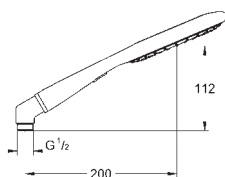

27 446 000

RSH žlutá

98,00

Rainshower Icon 150

Ruční sprcha 2 proudy

Rain, SmartRain

eko funkce, redukce průtoku

kovové kolénko (adaptér) pro kombinaci ruční sprchy s sprchovou hadicí

GROHE EcoJoy technologie pro nízkou

spotřebu vody a perfektní průtok

GROHE CoolTouch - technologie

pro stále chladný povrch

GROHE DreamSpray perfektní vodní paprsky

GROHE StarLight chromový povrch

GROHE SpeedClean - odstranění

vodního kamene pětřením

Vnitřní WaterGuide pro delší životnost

Univerzální upevňovací systém: Vhodný ke

všem standardním sprchovým hadicím

vhodné pro průtokové ohřivače vody