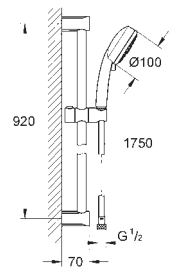

27 790 002

chrom

85,00

**New Tempesta Cosmopolitan 100
sprchový set s tyčí, 4 proudy**

set obsahuje:

ruční sprcha (27 573)
sprchová tyč 900 mm (27 522)
sprchová hadice Relexaflex
1750 mm DN 15 x DN 15 (28 154)
GROHE DreamSpray perfektní vodní paprsky
GROHE StarLight chromový povrch
GROHE SpeedClean - odstranění
vodního kamene přetřením
Vnitřní WaterGuide pro delší životnost
vhodné pro průtokové ohřivače vody
minimální tlak **1,0 bar**