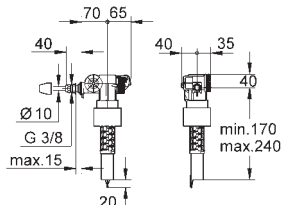

GROHE PŘÍSLUŠENSTVÍ K WC NÁDRŽKÁM

Objedn. číslo

Barva

Cena (EUR)

37 095 000

30,00

Napouštěcí ventil DN 15

DN 10
univerzální použití
bez distančního kusu
odnímatelná krytka a škrtdidlo

**) možnost zkrácení max.o 100 mm

42 253 000

50,00

Vypouštěcí ventil Df