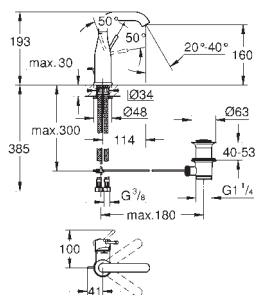

23 462 001

chrom

191,00

23 462 DC1

supersteel

260,00

23 462 BE1

leštěný nikl

268,00

23 462 EN1

kartáčovaný nikl

268,00

23 462 GL1

Cool Sunrise

268,00

23 462 GN1

kartáčovaný Cool

268,00

23 462 DA1

Warm Sunset

268,00

23 462 DL1

kartáčovaný Warm

268,00

23 462 A01

Hard Graphite

268,00

23 462 AL1

kartáčovaný Hard

268,00

Essence
Páková umyvadlová baterie DN 15, velikost M

jednootvorová montáž
kovová páka
keramická kartuše 28 mm s
GROHE SilkMove
s omezovačem teploty
GROHE StarLight chromový povrch
GROHE EcoJoy perlátor 5,7 l/min
GROHE AquaGuide nastavitelný perlátor
GROHE QuickFix Plus Rychloupevňovací systém
otočná výtoková trubice
s perlátorem a dorazem
odtoková souprava DN 32
flexi přípojovací hadičky
minimální tlak **1,0 bar**