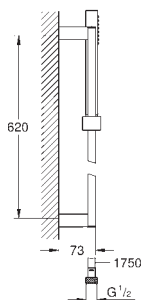

Euphoria Cube
Sprchová souprava

set obsahuje:

Ruční sprcha (27 698 000)

sprchová tyč 600 mm (27 892 000)

Silverflex sprchová hadice 1 750 mm (28 388 000)

GROHE DreamSpray perfektní vodní paprsky

GROHE StarLight chromový povrch

GROHE SpeedClean - odstranění vodního kamene přetřením

Vnitřní WaterGuide pro delší životnost

vhodné pro průtokové ohřívače vody

minimální tlak **1,0 bar**

27 700 000 chrom 218,00