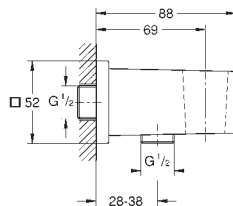

instalační hloubka 75 - 105 mm

spojovací jednotka

předmontovaný spouštěč

stabilní vestavný box a ochranný obal

připravené upevňovací body pro mokré i

suché obložení

těsnění

bez setu pro finální instalaci