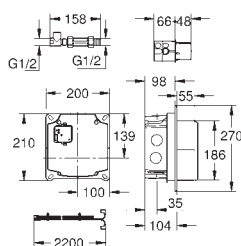

Essence E

Infračervená elektronická baterie s montáží na zeď bez směšovacího zařízení

s infračerveným senzorem pro potřeby monitoringu stavu, konfigurace a potřeby servisu pro studenou nebo předem smíšenou vodu s trafem 100-230 V, 50-60 Hz, 6 V laminární regulátor proudu 5,0 l/min 7 přednastavených programů:

automatické splachování
tepelná desinfekce
režim čištění

další funkce a nastavení dálkovým ovládáním 36 407

montážní set

pro použití s Rapid SL 38 748 002 nebo vestavbovým setem 36 264 001

znak CE

skupina armatur I, přezkoušeno dle DIN 4109

minimální tlak **1,0 bar**

novinka

36 264 001

191,00

Podomítková vestavbová soustava

k vestavbě do stěny

pro připojení ke smíšené nebo studené vodě

vhodné pro instalační set k infračervené baterii

přípojka pro napájecí kabel

vhodné pro 36 447 000, 36 442 000

novinka