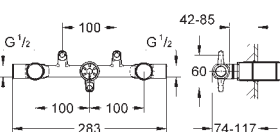

novinka

29 025 000

251,00

Univerzální podomítkové těleso

pro tříťvorovou umyvadlovou baterii

k vestavbě do stěny

bez montážních dílů

hloubka zabudování 43 - 85 mm

mosaz DR nekorodující

montážní šablona

Dostupné od června 2018