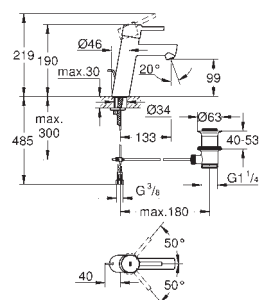

32 207 001

chrom

113,00

Concetto
Stojánkový ventil velikost XS
jednootvorová montáž
kovová páka
s keramickým vrškem DN 15, 90°
GROHE StarLight chromový povrch
GROHE EcoJoy SpeedClean perlátor 5,7 l/min
přípojná matka DN 15 x 10,5 mm
skupina armatur I, přezkoušeno dle DIN 4109

32 204 10E

chrom

142,00

Concetto
Páková umyvadlová baterie DN 15, velikost S
jednootvorová montáž
kovová páka
keramická kartuše 28 mm s
GROHE SilkMove
omezovač teploty
GROHE StarLight chromový povrch
GROHE EcoJoy SpeedClean perlátor 5,7 l/min
GROHE QuickFix
Rychloupevňovací systém se středící pomůckou
odtoková souprava DN 32
flexi přípojovací hadičky
skupina armatur I, přezkoušeno dle DIN 4109

32 204 001

chrom

142,00

ditto, with non-restricted flow

32 206 10E

chrom

136,00

Concetto
Páková umyvadlová baterie DN 15, velikost S
jednootvorová montáž
kovová páka
keramická kartuše 28 mm s
GROHE SilkMove
s omezovačem teploty
GROHE StarLight chromový povrch
GROHE QuickFix
Rychloupevňovací systém se středící pomůckou
perlátor
spouštěcí řetěz se závažím
flexi přípojovací hadičky
skupina armatur I, přezkoušeno dle DIN 4109

32 240 10E

chrom

136,00

Concetto
Páková umyvadlová baterie DN 15, velikost S
jednootvorová montáž
kovová páka
keramická kartuše 28 mm s
GROHE SilkMove
variabilně nastavitelný omezovač průtoku
s omezovačem teploty
GROHE StarLight chromový povrch
GROHE EcoJoy SpeedClean perlátor 5,7 l/min
GROHE QuickFix
Rychloupevňovací systém se středící pomůckou
hladké tělo
flexi přípojovací hadičky
minimální tlak **1,0 bar**
skupina armatur I, přezkoušeno dle DIN 4109

23 450 001

chrom

163,00