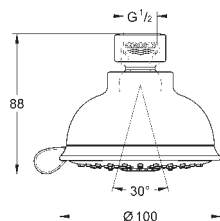

GROHE HLAVOVÉ SPRCHY

Objedn. číslo

Barva

Cena (EUR)

27 610 001

chrom

66,00

New Tempesta Rustic 100

Hlavová sprcha 4 proudy

GROHE Rain O², Rain, Massage, Jet
kulový kloub s úhlem otočení +/-20°
přípojný závit DN 15

GROHE EcoJoy 9,5 l/min omezovač průtoku

GROHE DreamSpray perfektní vodní paprsky

GROHE StarLight chromový povrch

GROHE SpeedClean - odstranění

vodního kamene přetřením

Vnitřní WaterGuide pro delší životnost

vhodné pro průtokové ohříváče vody

minimální tlak **1,0 bar**