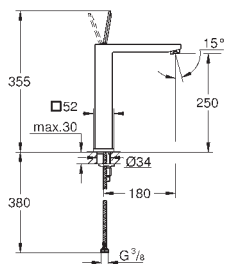

23 661 000

chrom

338,00

Eurocube Joy
Páková umyvadlová baterie DN 15, velikost XL
jednootvorová montáž
kovová páka
pro volně stojící umývatka
GROHE FeatherControl Joystick kartuše
GROHE StarLight chromový povrch
GROHE EcoJoy SpeedClean perlátor 5,7 l/min
GROHE QuickFix Plus Rychloupevňovací systém
hladké tělo
flexi přípojovací hadičky