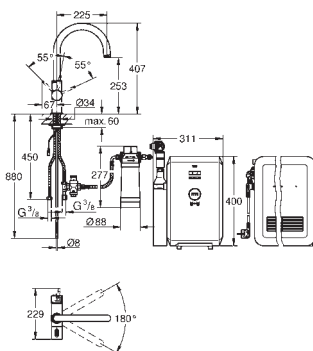

GROHE BLUE PROFESSIONAL

Objedn. číslo

Barva

Cena (EUR)

31 323 001
31 323 DC1

chrom
supersteel

2 630,00
2 760,00

GROHE Blue Professional Startovní sada

set obsahuje:

GROHE Blue Páková dřezová baterie s filtrační funkcí
jednootvorová montáž

C - výpusť

samostatné ovládání pro filtrovanou a chlazenou stolní vodu
neperlivá, jemně perlivá, perlivá

vršek DN 15

GROHE StarLight povrch

keramická kartuše s technologií

GROHE SilkMove 35 mm

variabilně nastavitelný omezovač průtoku

otočná výpusť

180°

Oddělené vedení vody

flexi připojovací hadičky

GROHE Blue Cube

chladičí jednotka 270W, 230 V, 50 Hz

typ ochrany IP 21

znak CE

GROHE Blue 600 l filtr, hlava filtru s flexibilním nastavením

pro oblasti s tvrdostí vody větší než 9° dKH

pro oblasti s tvrdostí vody nižší než 9° dKH objednávejte

aktivní uhlíkový filtr 40 547 001

GROHE Blue 425 g CO₂-carbonizační láhev

Minimální průtočný tlak 2,0 bar

tento produkt obsahuje vestavěné LED lampy, které

nemohou být změněny: Energetická třída: A+

Tento produkt obsahuje komponenty, které jsou deklarovány jako nebezpečné

látky. Další informace naleznete na: www.grohe.com/safety-data-sheets/

31 339 001

chrom

2 710,00

GROHE Blue Professional Startovní sada

set obsahuje:

GROHE Blue Páková dřezová baterie s filtrační funkcí
jednootvorová montáž

C - výpusť

samostatné ovládání pro filtrovanou a chlazenou stolní vodu
neperlivá, jemně perlivá, perlivá

vršek DN 15

GROHE StarLight povrch

keramická kartuše s technologií

GROHE SilkMove 35 mm

variabilně nastavitelný omezovač průtoku

otočná výpusť

180°

Oddělené vedení vody

flexi připojovací hadičky

GROHE Blue Cube

chladičí jednotka 270W, 230 V, 50 Hz

typ ochrany IP 21

znak CE

GROHE Blue 600 l filtr, hlava filtru s flexibilním nastavením

pro oblasti s tvrdostí vody větší než 9° dKH

pro oblasti s tvrdostí vody nižší než 9° dKH objednávejte

aktivní uhlíkový filtr 40 547 001

GROHE Blue 425 g CO₂-carbonizační láhev

tento produkt obsahuje vestavěné LED lampy, které

nemohou být změněny: Energetická třída: A+

Tento produkt obsahuje komponenty, které jsou deklarovány jako nebezpečné

látky. Další informace naleznete na: www.grohe.com/safety-data-sheets/