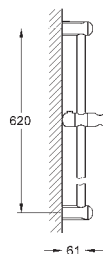

27 524 000

chrom

50,00

dtto, 900 mm