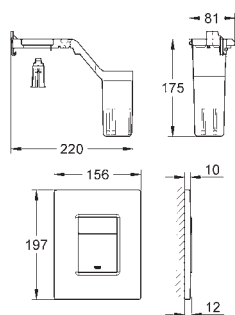

38 714 000

16,50

Prodlužovací set 70 mm
 pro tlačítka/ovládání k
 nádrže GD 2, 6 - 9 l
 s pneumatickým odtokovým ventilem

GROHE FRESH

38 805 000

chrom

140,00

Skate Cosmopolitan Set Fresh