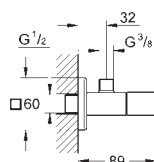

Eurocube
Rohový ventil, DN 15
nástěnná přípojka DN 15
výstupní závit DN 10
vršek
kovový kohout
označení neutrální
kovová rozeta