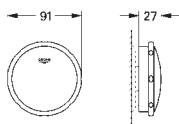

19 025 000

chrom

61,00

Talento
Vypouštěcí a přepadová souprava
montážní set
rozeta, odtokovou zátku, montážní příslušenství
pro kombinaci s Talento 28 939/28 943
GROHE StarLight chromový povrch