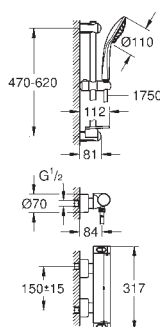

34 195 001

chrom

387,00

Grohtherm 2000

Termostatická sprchová baterie, DN 15 se sprchovou soupravou

set obsahuje:

term. sprch. baterii

Grohtherm 2000 (34 169)

Euphoria 110 masážní sprchová souprava, 600 mm (27 231 001)

minimální tlak **1,0 bar**