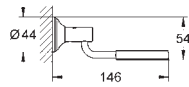

GROHE ESSENTIALS AUTHENTIC

Objedn. číslo

Barva

Cena (EUR)

40 652 001

chrom

19,99

**Essentials Authentic
Držák skleničky/mýdelníku**

Materiál: kov
pro skleničku (40 372 001), misku na mýdlo (40 368 001)
nebo dávkovač tekutého mýdla (40 394 001)
skryté upevnění

GROHE StarLight chromový povrch