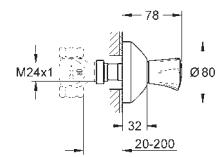

19 806 001 chrom 45,00

Costa L
Vrchní díl podomítkového ventilu
na montážní set
35 028 000
pro podomítkové ventily, DN 15,
DN 20, DN 25
viz. Podomítková tělesa
nastavitelná hloubka zabudování
20 - 200 mm
rozeta s utěsněním ke stěně
šroubovací
kovový kohout
tepelně izolované
označení modré
GROHE StarLight chromový povrch

19 807 001 chrom 45,00
dtto, červené značení