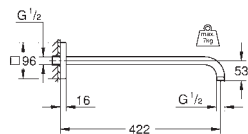

GROHE HLAVOVÉ SPRCHY

Objedn. číslo

Barva

Cena (EUR)

26 145 000

chrom

88,00

Rainshower
Sprchové rameno 422 mm

kovový
přípojný závit DN 15
s hranatou rozetkou
lze použít pro všechny hlavové sprchy Rainshower
GROHE StarLight chromový povrch

27 488 000

chrom

79,00