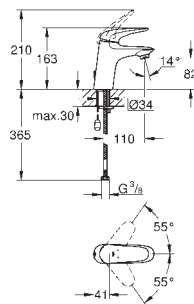

23 713 003

chrom

108,00

Eurostyle
Páková umyvadlová baterie DN 15, velikost S
jednootvorová montáž
kovová páka
keramická kartuše s technologií
GROHE SilkMove 35 mm
variabilně nastavitelný omezovač průtoku
s omezovačem teploty
GROHE StarLight chromový povrch
GROHE EcoJoy perlátor 5,7 l/min
GROHE QuickFix rychlomontážní systém
spouštěcí řetězky se závažím
flexi přípojovací hadičky