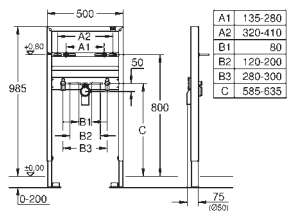

Rapid SL pro umyvadlo

pro jednootvorovou baterii

stavební výška 1,00 m

pro předstěnovou montáž nebo montáž do lehké příčky

ocelový rám, práškové lakování, samonosný

pro obložení sádrokartonem, kompletně předmontováno

pevné objektové přípojky

rychlé nastavení, uzamykatelné

upevňovací materiál

certifikováno TÜV

závitové úchyty pro umyvadlo M 10, s

upevněním pro keramiku

rosteč šroubů variabilní

HT-odpadní koleno DN 15

těsnění Ø 32 mm

2 odhlučňené přípojky pro armatury

DN 15

bez příslušenství pro předstěnovou montáž

38 559 001

187,00