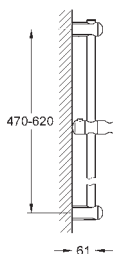

27 499 000

chrom

50,00

Euphoria
Sprchová tyč, 600 mm
s držáky na zeď, kluzáky a otočným držákem
GROHE QuickFix (horní držák nastavitelný pro přizpůsobení existujících otvorů)
GROHE StarLight chromový povrch

27 500 000

chrom

53,00

dtto, 900 mm

48 051 000

6,20

Vymezovací podložka
pro New Tempesta sprchové tyče
27 519 / 27 520 / 27 521 / 27 522 / 27 523 / 27 524
pro Euphoria sprchové tyče
27 499 / 27 500