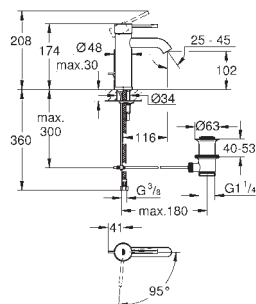

Essence

Páková umyvadlová baterie DN 15, velikost S

jednotvorová montáž

kovová páka

GROHE SilkMove ES 28 mm keramická

kartuše s úspornou funkcí studeného startu

s omezovačem teploty

GROHE StarLight chromový povrch

GROHE EcoJoy perlátor 5,7 l/min

GROHE AquaGuide nastavitelný perlátor

GROHE QuickFix Plus Rychloupevňovací systém

odtoková souprava DN 32

flexi přípojovací hadičky

32 898 001	chrom	163,00