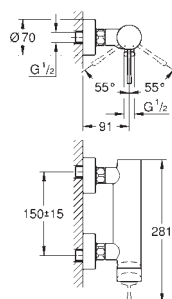

Objedn. číslo

Barva

Cena (EUR)

32 934 001

chrom

158,00

Essence
Páková bidetová baterie, DN 15, velikost S
jednootvorová montáž
kovová páka
keramická kartuše 28 mm s
GROHE SilkMove
s omezovačem teploty
GROHE StarLight chromový povrch
GROHE QuickFix Plus Rychloupevňovací systém
kloubový perlátor
spouštěcí řetěz se závažím
flexi přípojovací hadičky