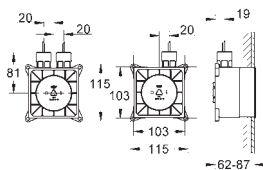

Rainshower F-Series těleso světelného setu

pro použití s dvojitým světelným modulem (36 359 000)
set obsahuje:
- 2 montážní sety (115 x 115 x 62-87 mm)
- 2 prodloužení kabelu (5 m každé)