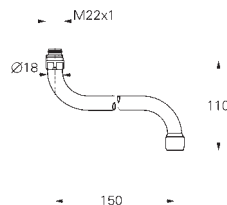

45 704 000

chrom

47,00

Přípojná hadička
300 mm
DN 10 x DN 10

45 247 000

chrom

14,50

Redukce
pro přeměnu výtoků Costa na výtoky Atlanta
GROHE StarLight chromový povrch