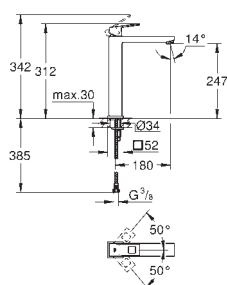

23 406 000

chrom

300,00

Eurocube
Páková umyvadlová baterie DN 15, velikost XL
jednootvorová montáž
kovová páka
pro volně stojící umývatka
keramická kartuše 28 mm s
GROHE SilkMove
omezovač teploty
GROHE StarLight chromový povrch
GROHE EcoJoy SpeedClean perlátor 5,7 l/min
GROHE QuickFix Plus Rychloupevňovací systém
hladké tělo
flexi přípojovací hadičky
minimální tlak **1,0 bar**