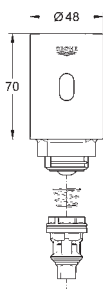

Tectron přestavbová jednotka DN15

s infračerveným senzorem pro potřeby monitoringu stavu, konfigurace a potřeby servisu

lithiová baterie 6V, typ CR-P2

životnost baterie: cca 7 let (150 stlačení denně)

kovové pouzdro

na omítku

pro pisoárový splachovač 37 021 a DAL 576

průtokový tlak min. 0,5 bar

provozní tlak max. 10 barů

s pístem

vícetupňový ukazatel stavu baterie

7 přednastavených programů:

automatické splachování

režim čištění

mezi-spláchnutí zap/vyp

další funkce a nastavení dálkovým ovládáním 36 407

nastavitelná doba průtoku rukou nebo dálkovým ovladačem

znak CE

37 428 000

chrom

345,00