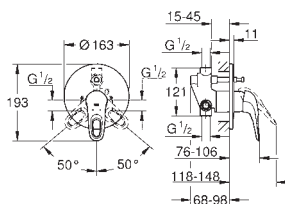

Objedn. číslo

Barva

Cena (EUR)

33 637 003

chrom

166,00

Eurostyle

Páková vanová baterie, DN 15

k vestavbě do stěny

keramická kartuše 46 mm s technologií

GROHE SilkMove

GROHE StarLight chromový povrch

GROHE QuickFix skryté upevnění

set obsahuje:

montážní set

(19 506 003)

s podomítkovým tělesem

variabilně nastavitelný omezovač průtoku

automatické přepínání: vana/sprcha

kovová páka

těsnění rozety a šroubů

kovová nástěnná rozeta

omezovač teploty na objednávku (46 308)

23 730 003

chrom

157,00