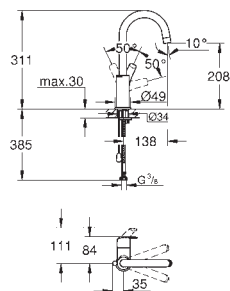

23 743 002

chrom

136,00

Eurosmart
Páková umyvadlová baterie DN15, Velikost L
jednootvorová montáž
kovová páka
keramická kartuše 28 mm s
GROHE SilkMove
s omezovačem teploty
GROHE StarLight chromový povrch
GROHE EcoJoy perlátor 5,7 l/min
otočná výpusť
úhel otočení 360°
flexi připojovací hadičky
spouštěcí řetízek se závažím
GROHE QuickFix rychlomontážní systém