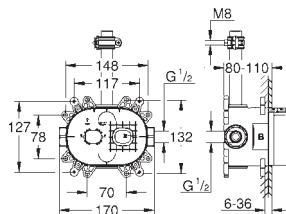

Rainshower 360

Box pro set s hlavovou sprchou 26 254 / 26 450

vstupy a výstupy DN 15

upevňovací body pro upevnění na zeď

Nepropustné pouzdro

Odnímatelný ochranný kryt s instalační informací

novinka

26 449 000

140,00