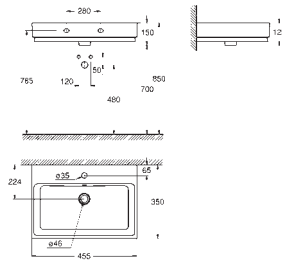

GROHE CUBE CERAMIC

Objedn. číslo

Barva

Cena (EUR)

novinka

39 483 00H

alpská bílá

129,99

Cube Ceramic
Umývatko 45 cm
závěsné

1 otvor na baterii
s přepadem
455 x 350 mm
výběrová keramika
PureGuard zářivě bílá keramika s antibakteriálními
ionty zabraňujícími růstu bakterií

novinka