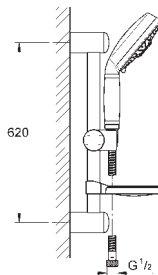

Rainshower Rustic 130

Sprchový set s tyčí, 3 proudy

set obsahuje:

Ruční sprcha Rustic 130 (27 127 000)

sprchová tyč, 600 mm (28 666 000)

Rotaflex sprchová hadice, 1 750 mm 1/2" x 1/2" (28 410)

mýdelník

GROHE StarLight chromový povrch

GROHE SpeedClean - odstranění

vodního kamene přetřením

Vnitřní WaterGuide pro delší životnost

Twistfree - zabraňuje zkroucení

sprchové hadice

minimální tlak **1,0 bar**

28 369 000

chrom

370,00