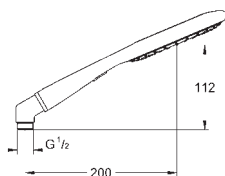

27 444 000

RSH oranžová

98,00

Rainshower Icon 150

Ruční sprcha 2 proudy

Rain, SmartRain

eko funkce, redukce průtoku

kovové kolénko (adaptér) pro kombinaci ruční sprchy s sprchovou hadicí

GROHE EcoJoy technologie pro nízkou

spotřebu vody a perfektní průtok

GROHE CoolTouch - technologie

pro stále chladný povrch

GROHE DreamSpray perfektní vodní paprsky

GROHE StarLight chromový povrch

GROHE SpeedClean - odstranění

vodního kamene pětřením

Vnitřní WaterGuide pro delší životnost

Univerzální upevňovací systém: Vhodný ke

všem standardním sprchovým hadicím

vhodné pro průtokové ohřivače vody