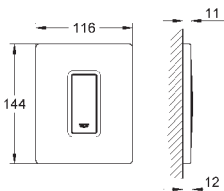

38 784 SD0

nerez ocel, kartáčovaná

184,00

Skate Cosmopolitan

Ovládací tlačítko z ušlechtilé oceli

manuální ovládání pro pisoár

montážní set

pro Rapido U nebo Rapido UMB
116 x 144 mm
mechanicky funkční náplň
průtokový tlak min. 0,5 bar
provozní tlak max. 6 bar

1,0 - 6,0 nastavitelná

skupina armatur II

obkladový plastový rám

skryté upevnění