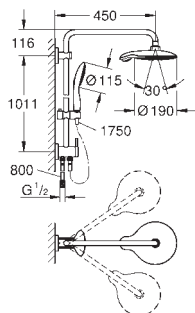

GROHE EUPHORIA SYSTEM

Objedn. číslo

Barva

Cena (EUR)

27 911 000

chrom

521,00

Euphoria Power&Soul System 190 Sprchový systém

set obsahuje:

horizontální otočné sprchové rameno 450 mm
Změna mezi ruční a hlavovou sprchou
pomocí přepnutí

Power&Soul hlavová sprcha (27 766 000)

s otočným kloubem

otočný úhel $\pm 15^\circ$

ruční sprcha Power&Soul 115 (27 671 000)

možnost výškového nastavení pomocí kluzného prvku (12 140 000)

Silverflex sprchová hadice 1 750 mm (28 388 000)

Silverflex sprchová hadice 800 mm

přívod vody přes závit DN 15 kovové

hadice na armatuře/nástěnném

kolínku

GROHE DreamSpray perfektní vodní paprsky

GROHE One-click showering

sprška s přepínacím tlačítkem

GROHE StarLight chromový povrch

GROHE SpeedClean - odstranění

vodního kamene přetřením

Vnitřní WaterGuide pro delší životnost

Twistfree - zabraňuje zkroucení

sprchové hadice

vhodné pro průtokové ohřivače od 18 kW

minimální průtok 7 l/min

minimální tlak 1,0 bar

27 696 000

chrom

710,00