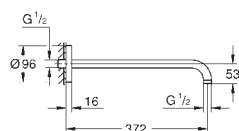

28 982 000

chrom

138,00

**Rainshower
Sprchové raménko 378 mm**

kovový
přípojný závit DN 15
GROHE StarLight chromový povrch
Ize použít pro všechny hlavové sprchy Rainshower