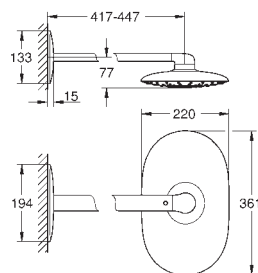

Rainshower 360 Mono

Set s hlavovou sprchou 450 mm, 1 proud

set obsahuje:

hlavová sprcha Rainshower 360 MONO

sprchový proud

GROHE PureRain/GROHE Rain O² proud*

sprchové ramínko horizontální 450 mm

GROHE DreamSpray perfektní vodní paprsky

GROHE StarLight chromový povrch

GROHE SpeedClean - odstranění

vodního kamene přetřením

Vnitřní WaterGuide pro delší životnost

výžaduje montážní set 26 264 001 – nutno objednat samostatně

* musí být rozhodnuto při první instalaci; výchozí nastavení z výroby: GROHE PureRain

26 264 001

115,00