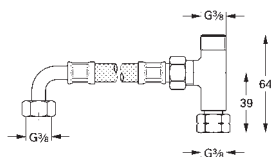

47 533 000

chrom

38,00

Grotherm Micro Přípojovací set

pro Grotherm Micro
set obsahuje:
přípojnou matkou DN 10
T-kus

2 výstupy s vnějším závitem DN 10
flexi přípojná hadička
přípojně matky
GROHE StarLight chromový povrch