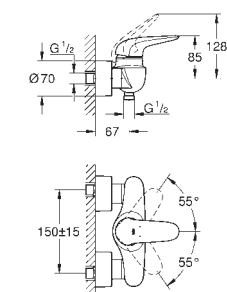

23 722 003

chrom

126,00

23 722 LS3

měsíční bílá/chrom

163,00

Eurostyle
Páková sprchová baterie, DN 15
montáž na stěnu
kovová páka
keramická kartuše s technologií
GROHE SilkMove 35 mm
s omezovačem teploty
GROHE StarLight chromový povrch
variabilně nastavitelný omezovač průtoku
sprchová výpusť DN 15 s integrovanou zpětnou klapkou
skryté S-připojky
kovové nástěnné rozety
zajištěno proti zpětnému toku