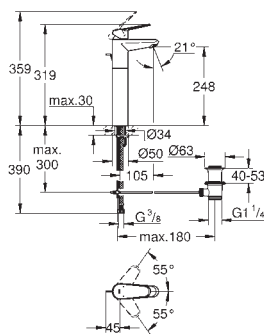

GROHE EURODISC COSMOPOLITAN

Objedn. číslo

Barva

Cena (EUR)

23 432 000

chrom

304,00

Eurodisc Cosmopolitan
Páková umyvadlová baterie DN 15, velikost XL
jednootvorová montáž
kovová páka
pro volně stojící umývatka
keramická kartuše s technologií
GROHE SilkMove 35 mm
variabilně nastavitelný omezovač průtoku
nastavitelné min. množství 2,5 l/min
GROHE StarLight chromový povrch
GROHE EcoJoy SpeedClean perlátor 5,7 l/min
GROHE QuickFix Plus Rychloupevňovací systém
hladké tělo
flexi připojovací hadičky
minimální tlak **1,0 bar**
omezovač teploty na objednávku (46 375)