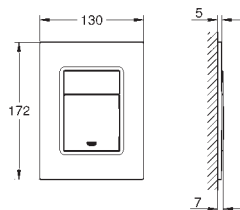

GROHE OVLÁDACÍ TLAČÍTKA K WC

Objedn. číslo

Barva

Cena (EUR)

37 535 000	chrom	77,00
37 535 P00	matný chrom	77,00
37 535 SH0	alpská bílá	63,00
37 535 DC0	supersteel	90,00

Skate Cosmopolitan S Ovládací tlačítko

pro 2-činné splachování, a nebo funkci start/stop
pro pneumatický odtokový ventil AV1
splachovací nádrž GD 2
vertikální vestavba
130 x 172 mm
vyrobená z ABS

GROHE StarLight chromový povrch

GROHE EcoJoy technologie pro nízkou

spotřebu vody a perfektní průtok

ovládací tlačítko s magnetickým držákem a upevněním

montážní šachta 40 911 000 se prodává samostatně