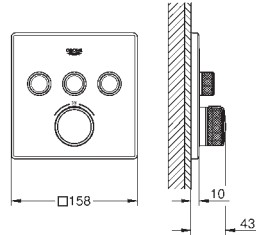

GROHE F-DIGITAL DELUXE

Objedn. číslo

Barva

Cena (EUR)

SPRCHY /
SPRCHOVÉ
SYSTEMY

novinka