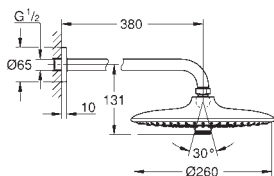

Cena (EUR)

SPRCHY /
SPRCHOVÉ
SYSTEMY

novinka

26 459 000

chrom

218,00

Euphoria 260

Hlavová stropní sprcha 380 mm, 3 proudy