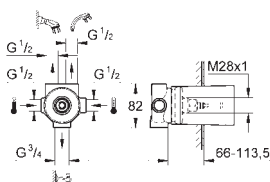

pěticestrný ventil
podomítkové těleso
k vestavbě do stěny
s keramickými těsnícími kroužky
přípojka studené a teplé vody DN 15
dva výstupy DN 15
1 vanový výstup DN 25
nastavitelná hloubka zabudování
66 - 113 mm
mosaz DR nekorodující
minimální tlak **1,0 bar**

19 444 000

chrom

143,00