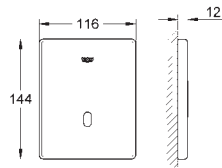

GROHE ELEKTRONICKÉ OVLÁDÁNÍ PRO PISOÁR

Objedn. číslo

Barva

Cena (EUR)

37 324 001
37 324 SD1

chrom
nerez ocel, kartáčovaná

539,00
539,00

Tectron Skate

Infračervená elektronika pro pisoár

s infračerveným senzorem pro potřeby monitoringu stavu, konfigurace a potřeby servisu
lithiová baterie 6V, typ CR-P2

životnost baterie: cca 7 let (150 stlačení denně)

kartuše s magnetickým ventilem a sítkem na zachytávání nečistot

čelní tlačítko 116 x 144 mm

průtokový tlak min. 0,5 bar

provozní tlak max. 10 barů

vícestupňový ukazatel stavu baterie

7 přednastavených programů:

automatické splachování

režim čištění

mezi-spláchnutí zap/vyp

další funkce a nastavení dálkovým ovládáním 36 407

nastavitelná doba průtoku rukou nebo dálkovým ovladačem

montážní set

pro Rapido U nebo Rapido UMB

znak CE

37 751 001

chrom

482,00