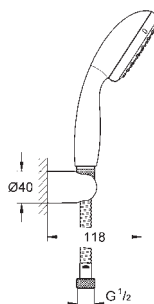

GROHE NEW TEMPESTA

Objedn. číslo

Barva

Cena (EUR)

27 803 10E

chrom

37,00

New Tempesta 100 Set s držákem 2 proudy