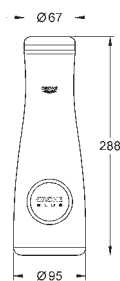

40 405 000

29,16

GROHE Blue Skleněná karafa

Křišťálová láhev s označením GROHE Blue
víčko z ušlechtilé oceli
vhodné pro myčky nádobí
Objem 1,0 l