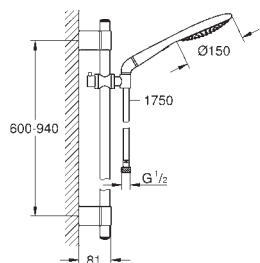

27 273 001

chrom

249,00

Rainshower Solo 150

Sprchový set s tyčí, 2 proudy

set obsahuje:
ruční sprchu Solo 150 27 272 000
sprchovou tyč, 900 mm (28 819)
s nástěnnými kovovými držáky
Silverflex sprchová hadice 1 750 mm (28 388 000)
adaptér pro kombinaci ručních sprch a sprchových souprav
GROHE DreamSpray perfektní vodní paprsky
GROHE StarLight chromový povrch
GROHE QuickFix Plus nastavitelná vzdálenost mezi držáky
pro přizpůsobení do stávajících otvorů
GROHE SpeedClean - odstranění vodního kamene přetřením
Vnitřní WaterGuide pro delší životnost
Twistfree - zabraňuje zkroucení sprchové hadice
vhodné pro průtokové ohřivače vody