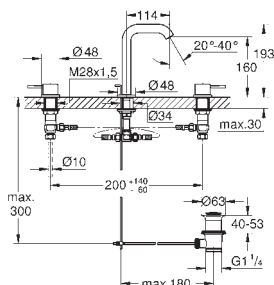

20 296 001 chrom 267,00

Essence

Umyvadlová tříťvorová baterie, DN velikost M

kovová páka

s keramickým vrškem DN 15, 90°

GROHE StarLight chromový povrch

GROHE EcoJoy perlátor 5,7 l/min

GROHE AquaGuide nastavitelný perlátor

vpust' s perlátorem

odtoková souprava DN 32

tlakové, flexi přípojné hadičky mezi

středním tělesem a bočními ventily

přípojná matka DN 15 x 10,5 mm