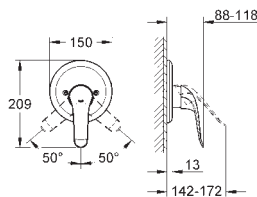

GROHE StarLight chromový povrch
keramická kartuše 46 mm s technologií
GROHE SilkMove

GROHE EcoJoy technologie pro nízkou
spotřebu vody a perfektní průtok
variabilně nastavitelný omezovač průtoku
automatické přepínání bez aretace:
vana/sprcha
perlátor
integrovaná zpětná klapka
kovová páka, délka páky 120 mm
omezovač teploty, S-přípojky
zajištěno proti zpětnému toku
bez sprchové soupravy