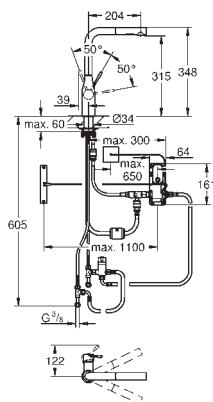

Essence Foot Control

Elektronická páková dřezová baterie DN 15

L-výpusť

Foot control: aktivace vody prostřednictvím dotyku se senzorem napájení lithiovou baterií 6 V, typ CR-P2

znak CE

magnetický ventil

pevně nastavený průtok

automatické bezpečnostní vypínání

po 60 s (nastaveno z výroby)

zajištění IP 44

keramická kartuše 28 mm s

GROHE SilkMove

sítka

vytahovací duální sprška - přepínání mezi normálním a sprchovým proudem

přepínání: perlátor/**SpeedClean** sprchový proud

automatické zpětné přepínání na perlátor

otočná výpusť

úhel otočení 360°

zajištěno proti zpětnému toku

flexi přípojovací hadičky

rychlomontážní systém

30 309 000

250,00