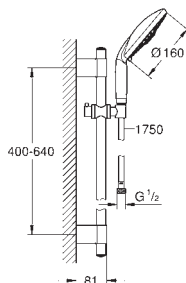

28 768 001

chrom

222,00

Rainshower Classic 160

sprchový set s tyčí, 4 proudy

set obsahuje:

ruční sprchu Classic (28 765 000)

sprchová tyč, 600 mm (28 797 001)

s nástěnnými kovovými držáky

Silverflex sprchová hadice 1 750 mm (28 388 000)

GROHE StarLight chromový povrch

GROHE QuickFix Plus nastavitelná vzdálenost mezi držáky

pro přizpůsobení do stávajících otvorů

Twistfree - zabraňuje zkroucení

sprchové hadice

minimální tlak 1,0 bar

28 770 001

chrom

240,00

dtto, 900 mm