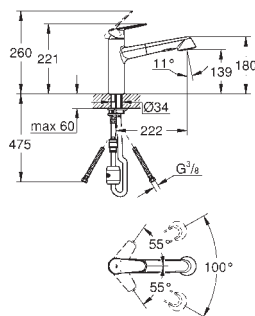

32 257 002

chrom

281,00

Eurodisc Cosmopolitan
Páková dřezová baterie, DN 15
středová výpusť
jednotvorová montáž
GROHE StarLight povrch
keramická kartuše s technologií
GROHE SilkMove 35 mm
vytahovací sprška Dualní
přepínání: perlátor/SpeedClean sprchový proud
automatické zpětné přepínání na
perlátor
variabilně nastavitelný omezovač průtoku
otočná litá výpusť
úhel ovládání 100°
zajištěno proti zpětnému toku
flexi přípojovací hadičky
rychlomontážní systém
minimální tlak 1,0 bar