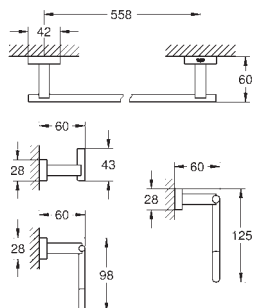

40 778 001

chrom

112,49

Essentials Cube
Sada doplňků do koupelny 4 v 1

Materiál: kov
set obsahuje:
Háček na koupací plášť (40 511 001)
Kruhový držák na ručníky (40 510 001)
Držák toaletního papíru
Držák na ručníky, 558 mm (40 509 001)
skryté upevnění
GROHE StarLight chromový povrch