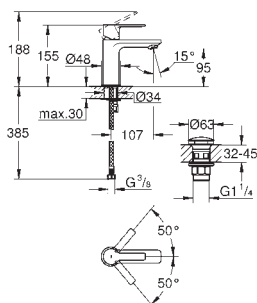

23 791 001
23 791 DC1

chrom
supersteel

211,00
274,00

Lineare
Páková umyvadlová baterie DN 15 velikost XS
jednootvorová montáž
kovová páka
keramická kartuše 28 mm s
GROHE SilkMove
s omezovačem teploty
GROHE StarLight chromový povrch
GROHE EcoJoy SpeedClean perlátor 5,7 l/min
GROHE QuickFix Plus Rychloupěvňovací systém
hladké tělo baterie se zaskakovacím uzávěrem a odtokovou soupravou DN 32
flexi přípojovací hadičky