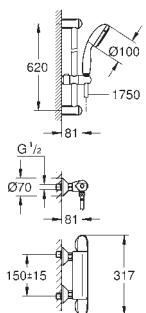

34 256 004

chrom

282,00

Grohtherm 1000
Termostatická sprchová baterie, DN 15 se sprchovou soupravou
set obsahuje:
Grohtherm 1000 termostatická sprchová baterie (34 143 003)
New Tempesta sprchový set II, 900 mm (27 646)
minimální tlak **1,0 bar**

novinka

34 151 004

chrom

278,00

Grohtherm 1000
Termostatická sprchová baterie, DN 15 se sprchovou soupravou
set obsahuje:
Grohtherm 1000 termostatická sprchová baterie (34 143 003)
New Tempesta sprchový set II, 600 mm (27 598)
minimální tlak **1,0 bar**