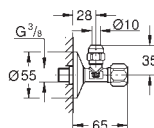

Roháček DN 10
zdrsněný přípojovací závit pro snadné utěsnění
stěnové propojení DN 10
výstupní závit DN 10
s kompenzací délky
kompresní matičí Ø 10 mm
vodotěsné uzavírací vřeteno, mosaz, s tukovou
komorou a dvojitým O-kroužkem
dlouhá spojovací hřídel
ergonomická rukojeť
označení neutrální
kovová rozeta Ø 55 mm