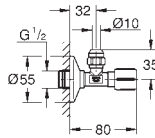

GROHE ROHOVÉ VENTILY

Objedn. číslo

Barva

Cena (EUR)

22 039 000

chrom

8,00

Rohový ventil, DN 15

samotěsnící přípojovací závit
nástěnná přípojka DN 15
výstupní závit DN 10
s kompenzací délky
kompresní matiči Ø 10 mm
vodotěsné uzavírací vřeteno, mosaz, s tukovou
komorou a dvojitým O-kroužkem
dlouhá spojovací hřídel
ergonomická kovová rukojeť
označení neutrální
kovová rozeta Ø 55 mm
GROHE StarLight povrch

22 043 000

chrom

7,60