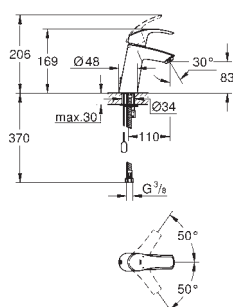

23 323 001

chrom

97,00

Eurosmart
Páková umyvadlová baterie DN 15, velikost M
jednootvorová montáž
kovová páka
keramická kartuše 28 mm s
GROHE SilkMove
s omezovačem teploty
GROHE StarLight chromový povrch
GROHE EcoJoy perlátor 5,7 l/min
GROHE QuickFix rychlomontážní systém
spouštěcí řetězky se závažím
flexi připojovací hadičky