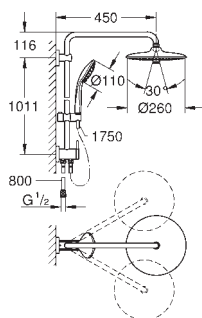

Euphoria System

Sprchový systém s pákovou vanovou baterií s montáží na zeď

set obsahuje:

horizontální otočné sprchové rameno 450 mm

Páková vanová baterie s montáží na zeď a samostatným přepínačem

samostatný přepínač ruční sprchy

klouzávkový prvek

Silverflex sprchová hadice 1 750 mm (28 388 000)

keramická kartuše s technologií

GROHE SilkMove 35 mm

GROHE StarLight chromový povrch

Vnitřní WaterGuide pro delší životnost

Twistfree - zabraňuje zkroucení

sprchové hadice

vhodné pro průtokové ohřivače od 18 kW

minimální průtok 7 l/min

minimální tlak 1,0 bar

hlavová a ruční sprcha musí být objednány zvlášť

novinka