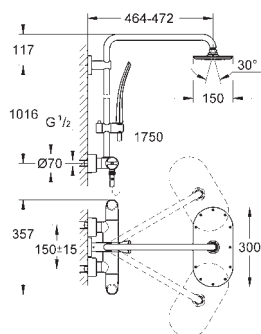

27 472 000

chrom

1 170,00

Rainshower Systém Veris 300

Sprchový systém s termostatem na zed'

set obsahuje:

horizontální otočné sprchové rameno 450 mm
nástěnný termostát s aquadimmerem
umožňuje změnu mezi:
hlavová sprcha Rainshower 310 (27 471 000)
s otočným kloubem
otočný úhel $\pm 15^\circ$
ruční sprcha Ondus (27 185 000)
možnost výškového nastavení pomocí kluzného prvku (12 140 000)
GROHE EcoJoy 9,5 l/min omezovač průtoku
kompaktní kartuše s termostatem
GROHE SafeStop bezpečnostní záračka při 38°C
GROHE SafeStop Plus volitelný omezovač teploty při 43°C
GROHE CoolTouch - technologie
pro stále chladný povrch
GROHE DreamSpray perfektní vodní paprsky
GROHE StarLight chromový povrch
Vnitřní WaterGuide pro delší životnost
vhodné pro průtokové ohřivače od 18 kW
minimální průtok 7 l/min
minimální tlak 1,0 bar