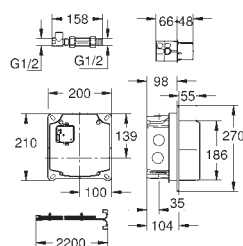

36 442 000

chrom

859,00

Eurocube E
Infračervená elektronická baterie s montáží na zeď bez směšovacího zařízení s infračerveným senzorem pro potřeby monitoringu stavu, konfigurace a potřeby servisu pro studenou nebo předem smíšenou vodu s trafem 100-230 V, 50-60 Hz, 6 V laminární regulátor proudu 5,7 l/min 7 přednastavených programů: automatické splachování tepelná desinfekce režim čištění další funkce a nastavení dálkovým ovládáním 36 407 montážní set pro použití s Rapid SL 38 748 002 nebo vestavbovým setem 36 264 001 znak CE skupina armatur I, přezkoušeno dle DIN 4109 minimální tlak **1,0 bar**

novinka