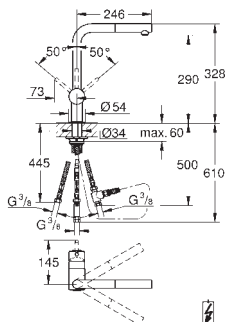

GROHE MINTA / MINTA TOUCH

Objedn. číslo

Barva

Cena (EUR)

31 397 000

chrom

360,00

Minta
Páková dřezová baterie, DN 15
pro průtokové ohřívače
L-výpusť
jednootvorová montáž
GROHE StarLight povrch
keramická kartuše 46 mm s technologií
GROHE SilkMove
výsuvná sprcha s perlátorem
variabilně nastavitelný omezovač průtoku
otočná výpusť
úhel otočení 360°
integrované zpětné klapky
zajištěno proti zpětnému toku
flexi přípojovací hadičky
rychlomontážní systém