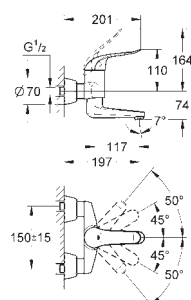

32 767 000

chrom

282,00

Euroeco Special
Páková umyvadlová baterie DN 15
montáž na stěnu

GROHE StarLight chromový povrch
keramická kartuše 46 mm s technologií

GROHE SilkMove

GROHE EcoJoy technologie pro nízkou spotřebu vody a perfektní průtok
variabilně nastavitelný omezovač průtoku
variabilně nastavitelný omezovač teploty
nastavitelné min. množství 2,5 l/min
laminární perlátor 9 l/min
otočný a upevnitelný litý výtok
rozpětí 197 mm
kovová páka, délka páky 120 mm
S-přípojky

32 771 000

chrom

316,00

dtto, s uzavíratelnými s-přípojkami, rozpětí 214 mm