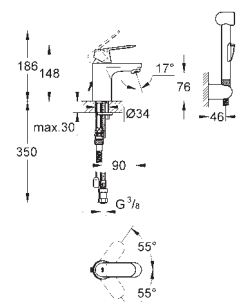

23 125 000

chrom

145,00

Eurosmart Cosmopolitan
Páková umyvadlová baterie DN 15, velikost S
jednotvorová montáž
kovová páka
keramická kartuše s technologií
GROHE SilkMove 35 mm
variabilně nastavitelný omezovač průtoku
nastavitelné min. množství 2,5 l/min
GROHE StarLight chromový povrch
rychlomontážní systém
perlátor
spouštěcí řetěz se závažím
flexi přípojovací hadičky
omezovač teploty na objednávku
se sprchovým setem:
ruční sprchu s integrovaným přepínáním
nástěnný sprchový držák
sprchová hadice

23 433 000

chrom

211,00

s integrovaným uzavíracím ventilem