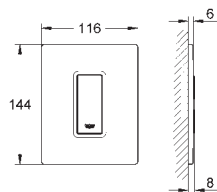

GROHE OVLÁDACÍ TLAČÍTKA K PISOÁRŮM

Objedn. číslo

Barva

Cena (EUR)

38 846 MF0
38 846 LS0
38 846 KS0

matná bílá
měsíční bílá
velvet black - černá

327,00
327,00
327,00

Skate Cosmopolitan

Ovládací tlačítko

se skleněným povrchem
vyrobeno z bezpečnostního skla
není možno kombinovat s Grohe fresh
manuální ovládání pro pisoár
plastové ovládací tlačítko, pochromované

montážní set

pro Rapido U nebo Rapido UMB
upevňovací rám s montážním setem
116 x 144 mm, mechanicky funkční náplň
průtokový tlak min. 0,5 bar
provozní tlak max. 6 bar

1,0 - 6,0 nastavitelná, skupina armatur II

GROHE StarLight chromový povrch