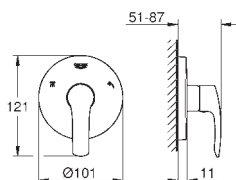

19 972 002

chrom

52,00

Eurosmart
5-směrný přepínač
pro použití s
(29 714 000, 29 708 000)
bez podomítkového tělesa
GROHE StarLight chromový povrch