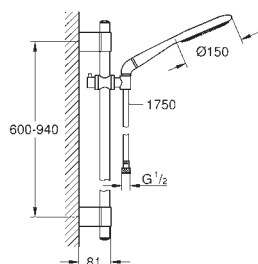

27 277 001

chrom

219,00

Rainshower Icon 150

Sprchový set s tyčí, 2 proudy

set obsahuje:

ruční sprchu Icon 150 (27 276 000)

sprchovou tyč, 900 mm (28 819)

s nástěnnými kovovými držáky

Silverflex sprchová hadice 1 750 mm (28 388 000)

adaptér pro kombinaci ručních sprch a sprchových souprav

GROHE DreamSpray perfektní vodní paprsky

GROHE StarLight chromový povrch

GROHE QuickFix Plus nastavitelná vzdálenost mezi držáky

pro přizpůsobení do stávajících otvorů

GROHE SpeedClean - odstranění

vodního kamene přetřením

Vnitřní WaterGuide pro delší životnost

Twistfree - zabraňuje zkroucení

sprchové hadice

vhodné pro průtokové ohřivače vody