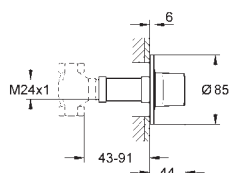

19 444 000

chrom

143,00

Vrchní díl podomítkového ventilu
na montážní set
29 032 000
35 028 000
nastavitelná hloubka zabudování
43 - 91 mm
rozeta s bajonetovým upevněním

35 028 000

138,00

Rapido C
těleso pro ovladač průtoku
pro instalaci sprch.kombinací řady Grotherm
vestavitelný box s odnímatelným ochranným krytem
vodotěsná základní membrána pro těsnění na zeď
pro instalaci do sádkartonu
body uchycení pro montáž před a za zeď
tělo z DR mosazi
předmontovaná keramická hlava DN 20
Přípojovací závit přívodů DN 15 vněj
průtok:
55 l/min. při 3 bar
Montážní hloubka 70 - 95 mm
minimální tlak **1,0 bar**