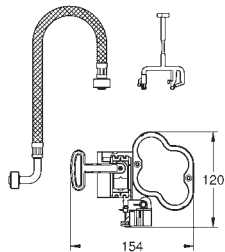

39 141 000

628,00

Rádiová elektronika

pro WC s nádržkou GD2
přijímač 868,4 MHz
bezdrátový nástěnný spínač 39 142 000 nebo
rádiový vysílač 38 758 000
pro nosné lišty pro handicapované s rádiovým
vysílačem Hewi, Keuco, Lehnen, Normbau,
Pressalit, AMS, Deubad, Erlau, FRELU, FSB
servomotor
integrována schránka na baterie 4 x 1,5 V Mono D (LR20)
nastavení objemu vody při splachování
možné nastavit interval splachování 72 h
možnost duálního splachování (6/3 nebo 9/4.5 l)
tlačítko na ovládání WC a baterie nejsou součástí
znak CE