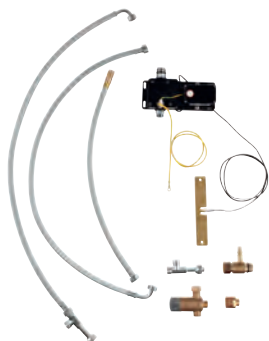

FootControl

Přestavbový set

Foot control: aktivace vody prostřednictvím dotyku se senzorem napájení lithiovou baterií 6 V, typ CR-P2

znak CE

magnetický ventil

pevně nastavený průtok

automatické bezpečnostní vypínání

po 60 s (nastaveno z výroby)

zajištění IP 44

upgrade set pro kuchyňské baterie GROHE s vytahovací sprchou