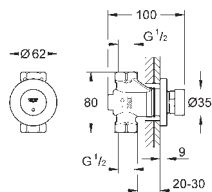

36 268 000

chrom

105,00

Euroeco Cosmopolitan T

Samouzávěrný průchodný ventil, DN 15

pro zabudování do stěny

s podomítkovým vestavbovým

tělesem

pro studenou nebo předem smíšenou vodu

označení modrá/červená

GROHE StarLight chromový povrch

3 nastavení času: krátký - střední - dlouhý (tovární nastavení:

krátký), cca 7, 15, 30 sec (v závislosti na tlaku)

minimální tlak **1,0 bar**