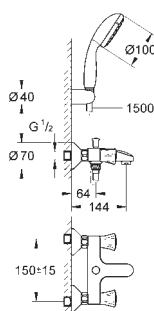

25 460 10A

chrom

157,00

Costa L
Vanová baterie, DN 15
montáž na stěnu
kovové kohouty
tepelně izolované
šroubovací
vršek Longlife
automatické přepínání: vana/sprcha
perlátor
S-přípojky
se sprchovou soupravou
set obsahuje:
ruční sprcha New Tempesta 100, 1 proud, 9,5 l/min (27 923)
nástěnný držák sprchy (28 605)
sprchová hadice Relexaflex
1500 mm DN 15 x DN 15 (28 151)
GROHE StarLight chromový povrch