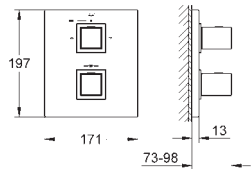

Grotherm Cube
Termostat s integrovaným přepínačem
vana / sprcha s dalším výstupem

na montážní set
GROHE Rapido T 35 500 000
nástěnná krytka s krytou rozetou a těsněním, skryté upevnění
GROHE StarLight chromový povrch
GROHE SafeStop bezpečnostní zarážka při 38°C
GROHE SafeStop Plus volitelný omezovač teploty při 43°C
GROHE AquaDimmer Eco se združenou funkcí:
- integrovaný GROHE EcoButton (úsporné tlačítko pro úsporné sprchování)
regulace průtoku
přepínání: vana/sprcha
bez podomítkového tělesa

35 500 000

229,00

GROHE Rapido T Universal termostatická baterie pro podomítkovou instalaci

19 961 000

chrom

301,00