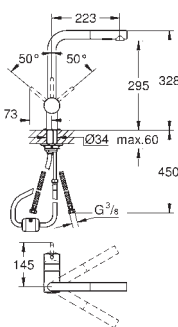

30 274 000

chrom

330,00

30 274 DC0

supersteel

427,00

Minta
Páková dřezová baterie, DN 15
L-výpusť
jednootvorová montáž
GROHE StarLight povrch
keramická kartuše 46 mm s technologií
GROHE SilkMove
sítko
vytahovací duální sprška - přepínání mezi normálním a sprchovým proudem
přepínání: perlátor/SpeedClean sprchový proud
automatické zpětné přepínání na perlátor
variabilně nastavitelný omezovač průtoku
otočná výpusť
úhel otočení 360°
integrována zpětná klapka
zajištěno proti zpětnému toku
flexi přípojovací hadičky
rychlomontážní systém
minimální tlak **1,0 bar**