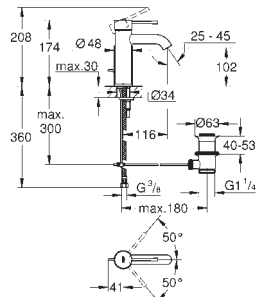

GROHE ESSENCE

Objedn. číslo

Barva

Cena (EUR)

23 589 001	chrom	163,00
23 589 DC1	supersteel	222,00
23 589 BE1	leštěný nikel	229,00
23 589 EN1	kartáčovaný nikel	229,00
23 589 GL1	Cool Sunrise	229,00
23 589 GN1	kartáčovaný Cool Sunrise	229,00

23 589 DA1	Warm Sunset	229,00
23 589 DL1	kartáčovaný Warm Sunset	229,00

23 589 A01	Hard Graphite	229,00
23 589 AL1	kartáčovaný Hard Graphite	229,00

Essence

Páková umyvadlová baterie DN 15, velikost S

jednotvorová montáž

kovová páka

keramická kartuše 28 mm s

GROHE SilkMove

s omezovačem teploty

GROHE StarLight chromový povrch

GROHE EcoJoy perlátor 5,7 l/min

GROHE AquaGuide nastavitelný perlátor

GROHE QuickFix Plus Rychloupevňovací systém

odtoková souprava DN 32

flexi přípojovací hadičky

23 590 001	chrom	158,00
23 590 DC1	supersteel	215,00
23 590 BE1	leštěný nikel	221,00
23 590 EN1	kartáčovaný nikel	221,00
23 590 GL1	Cool Sunrise	221,00
23 590 GN1	kartáčovaný Cool Sunrise	221,00