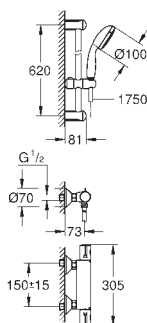

Grotherm 800

Termostatická sprchová baterie, DN 15 se sprchovou soupravou

set obsahuje:

Grotherm 800 termostatická baterie DN 15

(34 558 000)

New Tempesta sprchový set II, 600 mm (27 598)

minimální tlak **1,0 bar**