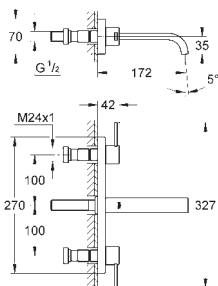

20 189 000

chrom

657,00

Allure
Umyvadlová třítorvová baterie, DN 15 velikost S

montáž na stěnu
bez podomítkového tělesa
na montážní set
29 025 000
s pákovým ovládáním, s kovovou krytkou
ventily na teplou a studenou vodu
s keramickými vršky DN 15 - 90°
GROHE StarLight chromový povrch
omezovač průtoku na 8 l / min
vpust s perlátorem, rozteč 200 mm
rozpětí 172 mm,

20 193 000

chrom

703,00

dtto, rozpětí 220 mm