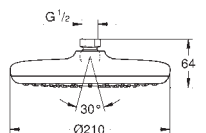

Tempesta 210

Hlavová sprcha s jedním proudem

Rain

Ø 210 mm

kulový kloub s úhlem otočení +/-20 °

přípojný závit DN 15

GROHE EcoJoy 9,5 l/min omezovač průtoku

GROHE DreamSpray perfektní vodní paprsky

GROHE StarLight chromový povrch

GROHE SpeedClean - odstranění

vodního kamene pětřením

Vnitřní WaterGuide pro delší životnost

vhodné pro průtokové ohřivače vody

minimální tlak 1,0 bar