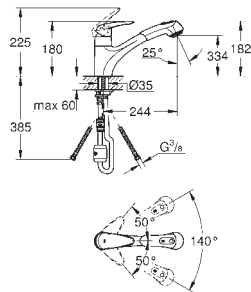

32 257 001

chrom

272,00

Eurodisc
Páková dřezová baterie, DN 15
nízká výpusť
jednootvorová montáž
GROHE StarLight povrch
keramická kartuše s technologií
GROHE SilkMove 35 mm
vytahovací sprška Dualní
přepínání: perlátor/**SpeedClean** sprchový proud
variabilně nastavitelný omezovač průtoku
otočná litá výpusť
otočný úhel 140 °
flexi přípojovací hadičky
rychlomontážní systém
minimální tlak 1,0 bar