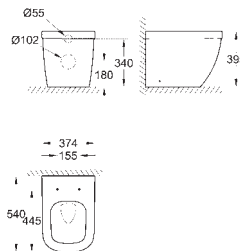

39 339 000

alpská bílá

119,99

**Euro Ceramic
Stojící WC**
univerzální výpust'
montáž u stěny
GROHE Triple Vortex technologie trojitého splachování
hluboké splachování
záchodová mísa bez okrajového splachovacího kruhu (rimless)
objem spláchnutí 5/3 l
včetně montážní sady
glazovaná hladká keramika
spodní skrytá instalace
volitelné: **PureGuard** zářivě bílá keramika s antibakteriálními
ionty zabraňujícími růstu bakterií (00H)
12 ks na paletě

novinka