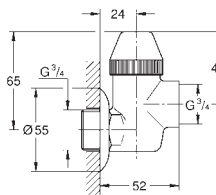

37 636 000

73,00

Předuzavírací ventil

DN 20

na omítku

s nevzestupným vřetenem

rozeta

pro připojení potrubí pod omítku

GROHE StarLight chromový povrch