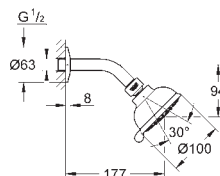

26 089 001

chrom

77,00

New Tempesta Rustic 100

Hlavová sprcha set 4 proudy

GROHE Rain O², Rain, Massage, Jet

kulový kloub s úhlem otočení +/-20 °

Sprchové rameno s přípojovacím závitem DN 15 rozeta

GROHE DreamSpray perfektní vodní paprsky

GROHE StarLight chromový povrch

GROHE SpeedClean - odstranění

vodního kamene přetřením

Vnitřní WaterGuide pro delší životnost

vhodné pro průtokové ohřivače vody

minimální tlak **1,0 bar**