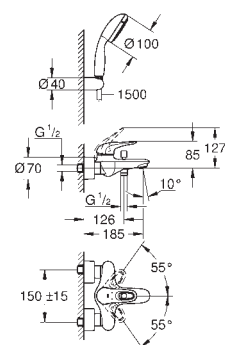

Eurostyle

Páková vanová baterie, DN 15

montáž na stěnu
kovová páka
keramická kartuše s technologií
GROHE SilkMove 35 mm
s omezovačem teploty
GROHE StarLight chromový povrch
variabilně nastavitelný omezovač průtoku
automatické přepínání: vana/sprcha
perlátor
sprchová výpusť DN 15 s integrovanou zpětnou klapkou
skryté S-připojky
kovové nástěnné rozety
zajištěno proti zpětnému toku
se sprchovým setem Tempesta
set obsahuje:
ruční sprcha New Tempesta 100, 2 proudy, 9,5 l/min (26 161)
nástěnný držák sprchy (28 605)
sprchová hadice Relexaflex
1500 mm DN 15 x DN 15 (28 151)

23 729 30A

chrom

184,00