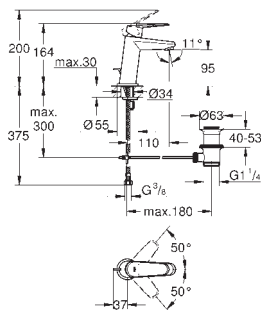

23 049 002

chrom

175,00

Eurodisc Cosmopolitan
Páková umyvadlová baterie DN 15, velikost S

jednootvorová montáž
kovová páka
keramická kartuše 28 mm s
GROHE SilkMove
GROHE StarLight chromový povrch
GROHE QuickFix Plus instalační systém
s centrovací podporou
perlátor
odtoková souprava DN 32
flexi přípojovací hadičky