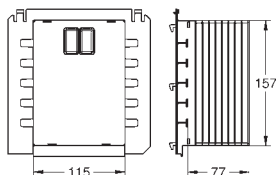

40 911 000		14,50

Revizní šachta pro malá tlačítka

pro kombinaci s nádržkami Rapid SL a Uniset