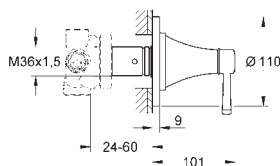

19 942 000	chrom	154,00
19 942 IGO	chrom / zlatá	200,00

Grandera
pěticestrný ventil
na montážní set
29 708 000
bez podomítkového tělesa
GROHE StarLight chromový povrch
minimální tlak 1,0 bar