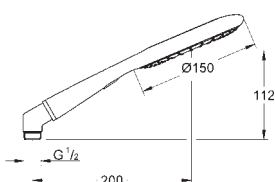

27 635 000

čistý mramor

98,00

Rainshower Icon 150
Ruční sprcha 2 proudy

Rain, SmartRain
eko funkce, redukce průtoku
kovové kolénko (adaptér) pro kombinaci ruční sprchy s sprchovou hadicí
GROHE EcoJoy technologie pro nízkou spotřebu vody a perfektní průtok
GROHE CoolTouch - technologie pro stále chladný povrch
GROHE DreamSpray perfektní vodní paprsky
GROHE StarLight chromový povrch
GROHE SpeedClean - odstranění vodního kamene přetřením
Vnitřní WaterGuide pro delší životnost
Univerzální upevňovací systém: Vhodný ke všem standardním sprchovým hadicím vhodné pro průtokové ohřívače vody