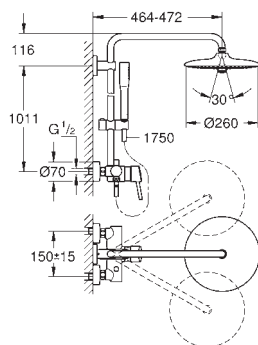

GROHE EUPHORIA SYSTEM

Objedn. číslo

Barva

Cena (EUR)

SPRCHY /
SPRCHOVÉ
SYSTEMY

novinka

23 061 002

chrom

536,00

Euphoria Concetto System 260

Sprchový systém s jednopákovou baterií na omítku

set obsahuje:

horizontální otočné sprchové rameno 450 mm

Nástěnná sprchová baterie s přepínačem

umožňuje změnu mezi:

hlavová sprcha Euphoria 260 (26 457)

3 sprchové proudy:

Rain, SmartRain, Jet

s otočným kloubem

otočný úhel $\pm 15^\circ$

ruční sprcha Euphoria Cosmopolitan Stick (27 400 000)

sprchový proud: Rain

výškově nastavitelná s kluzákem

Silverflex sprchová hadice 1 750 mm (28 388 000)

GROHE EcoJoy 9,5 l/min omezovač průtoku

keramická kartuše 46 mm s technologií

GROHE SilkMove

GROHE DreamSpray perfektní vodní paprsky

GROHE StarLight chromový povrch

GROHE SpeedClean - odstranění

vodního kamene přetřením

Vnitřní WaterGuide pro delší životnost

Twistfree - zabraňuje zkroucení

sprchové hadice

vhodné pro průtokové ohřivače od 18 kW

minimální průtok 7 l/min

minimální tlak 1,0 bar

23 058 003

chrom

724,00

Euphoria Eurodisc Cosmopolitan System 210

Sprchový systém s jednopákovou baterií na omítku

set obsahuje:

horizontální otočné sprchové rameno 450 mm

Nástěnná sprchová baterie s přepínačem

umožňuje změnu mezi:

hlavová sprcha kovová Rainshower Cosmopolitan 210 (28 368 000)

sprchový proud: Rain

s otočným kloubem

otočný úhel $\pm 15^\circ$

ruční sprcha Euphoria Cosmopolitan Stick (27 400 000)

sprchový proud: Rain

výškově nastavitelná s kluzákem

Silverflex sprchová hadice 1 750 mm (28 388 000)

keramická kartuše 46 mm s technologií

GROHE SilkMove

GROHE DreamSpray perfektní vodní paprsky

GROHE StarLight chromový povrch

GROHE SpeedClean - odstranění

vodního kamene přetřením

Vnitřní WaterGuide pro delší životnost

Twistfree - zabraňuje zkroucení

sprchové hadice

vhodné pro průtokové ohřivače od 18 kW

minimální průtok 7 l/min

minimální tlak 1,0 bar