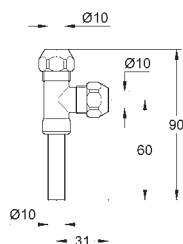

41 007 000

chrom

15,50

Eggemann
Originální WAS T-kus DN 10
pro roháčky
křížový závit DN 10
GROHE StarLight chromový povrch