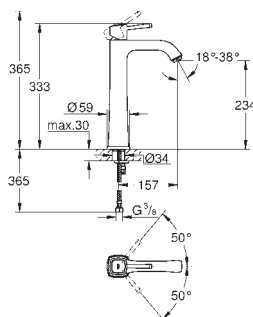

23 313 000
23 313 IGO

chrom
chrom / zlatá

488,00
635,00

Grandera
Páková umyvadlová baterie DN 15, velikost XL

pro volně stojící umývatka

keramická kartuše 28 mm s

GROHE SilkMove

omezovač teploty

GROHE StarLight chromový povrch

GROHE EcoJoy technologie pro nízkou

spotřebu vody a perfektní průtok

GROHE QuickFix rychlomontážní systém

GROHE AquaGuide nastavitelný perlátor 5.7 l/min

hladké tělo

flexi připojovací hadičky

minimální tlak **1,0 bar**