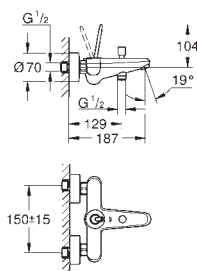

23 431 000

chrom

312,00

23 431 LS0

měsíční bílá/chrom

406,00

Eurodisc Joy

Páková vanová baterie, DN 15

montáž na stěnu
kovová páka
GROHE SilkMove Joystick cartridge
GROHE StarLight chromový povrch
automatické přepínání: vana/sprcha
perlátor
integrovaná zpětná klapka ve výstupu
sprchy DN 15
S-přípojky
zajištěno proti zpětnému toku
minimální tlak **1,0 bar**