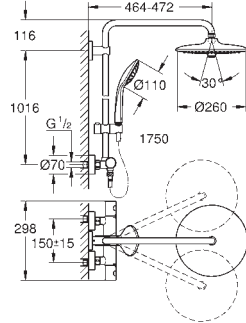

27 615 001

chrom

565,00

Euphoria System 260

Sprchový systém s termostatem na zed'

set obsahuje:

horizontální otočné sprchové rameno 450 mm

nástěnný termostat s aquadimmerem