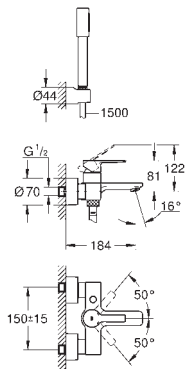

Objedn. číslo Barva Cena (EUR)

novinka

33 850 001 chrom 379,00

Lineare
Páková vanová baterie, DN 15
montáž na stěnu
kovová páka
keramická kartuše s technologií
GROHE SilkMove 35 mm
s omezovačem teploty
GROHE StarLight chromový povrch
automatické přepínání: vana/sprcha
perlátor
výstup sprchy DN 15
integrovaná zpětná klapka
skryté S-připojky
zajištěno proti zpětnému toku
se sprchovou soupravou
set obsahuje:
Sena Stick ruční sprcha (26 465)
nástěnný držák sprchy Tempesta Cosmopolitan 100 (27 594 000)
Sprchová hadice Silverflex 1 500 mm (28 364)
minimální tlak **1,0 bar**