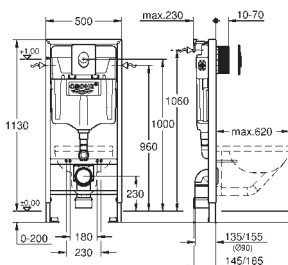

GROHE RAPID SL PRO WC

Objedn. číslo

Barva

Cena (EUR)

38 722 001

alpská bílá

257,00

Rapid SL Sada 3 v 1 pro WC splachovací nádrž GD 2 stavební výška 1,13 m

pro předstěnovou montáž nebo montáž do lehké příčky
ocelový rám, práškové lakování, samonosný
pro obložení sádkokartonem, kompletně předmontováno
pevné objektové přípojky
rychlé nastavení, uzamykatelné, upevňovací materiál
certifikováno TÜV

2 úchyty pro WC, upevnění keramiky
WC keramika s plochou menší než 205 mm vyžaduje
dodatečné příslušenství 38 779 000

rozeč šroubů 180/230 mm, odpadní koleno Ø 90 mm
hloubkově nastavitelné, redukce Ø 90/110 mm
přívodní a odpadní souprava

splachovací nádrž 6 - 9 l

nastaveno z výroby na 6 l - 3 l

pneumatický odtokový ventil nabízí 3 režimy chodu:

2-činné splachování, anebo start/stop

a nebo nepřerušitelné (poze start)

přívod vody zleva / zprava nebo zezadu

skupina armatur I - nízká hlučnost

izolováno od kondenzující vody

přípojka vody DN 15 s integrovaným rohovým ventilem

a šroubovým spojem bez použití nářadí

pro instalaci není třeba nářadí

kontrolní hřídele včetně ochrany

během fáze výstavby

pro vertikální nebo horizontální použití

doplňky pro stěnové instalace

s krycí deskou Skate Air

vertikální montáž

156 x 197 mm, alpská bílá, vyrobená z ABS

38 772 001

chrom

297,00