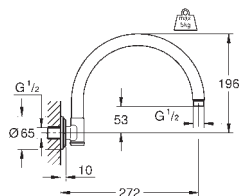

111,00

28 576 A00

Hard Graphite

111,00

28 576 AL0

Soft Graphite

111,00

dtto, rozpětí 286 mm