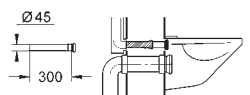

37 105 K00

černá

Prodloužení
splachovací trubky k vestavbě do
stěny
délka 300 mm

29,00