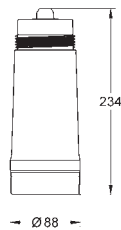

kompatibilní s GROHE Blue Home, GROHE Blue Professional a GROHE Blue Pure

40 430 001

108,33

dtto, velikost M, kapacita 1500 l při 15° dKh, výška 376 mm

40 412 001

141,66

dtto, velikost L, kapacita 2600 l při 15° dKh, výška 429 mm