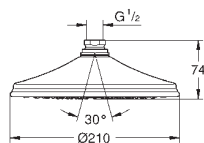

Rainshower Rustic 210

Hlavová sprcha s jedním proudem

dešťový proud (široký sprchový paprsek)

od 0,5 baru průtočného tlaku

212 mm Ø

kovový

kulový kloub s otočným úhlem $20^\circ \pm 20^\circ$

přípojný závit DN 15

GROHE DreamSpray perfektní vodní paprsky

GROHE StarLight chromový povrch

GROHE SpeedClean - odstranění

vodního kamene přetřením

vhodné pro průtokové ohřivače vody

Používat tuto hlavovou sprchu se

spojením s ramenem 28 384, 28 497

or 28 576!

27 276 000

chrom

88,00