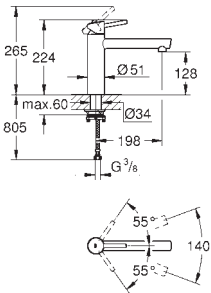

31 210 001

chrom

342,00

Concetto
Páková dřezová baterie, DN 15
pro předokenní montáž
středová výpusť
jednootvorová montáž
GROHE StarLight povrch
keramická kartuše s technologií
GROHE SilkMove 35 mm
perlátor
variabilně nastavitelný omezovač průtoku
otočná litá výpusť
otočný úhel 140 °
neodnímatelný podstavec - výška 30 mm
flexi přípojovací hadičky