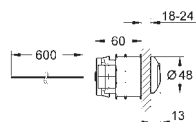

Pneumatické tlačítkové ovládání
pro 2-činné splachování, a nebo funkci start/stop
Ø 48 mm
v kombinaci s koupelnovým nábytkem nebo
odjímatelné opláštění cisterny
servis
pro materiál do tloušťky 18-24 mm
pneumatická hadička 600 mm
GROHE StarLight chromový povrch

38 714 000

16,50