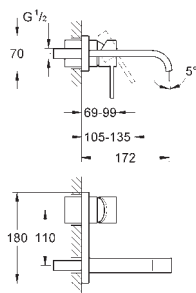

19 309 000

chrom

657,00

Allure
Umyvadlová dvouotvorová baterie, velikost S
montáž na stěnu
bez podomítkového tělesa
na montážní set
33 769 000
s kovovou krytkou
GROHE StarLight chromový povrch
omezovač průtoku na 8 l / min
vpust s perlátorem, rozteč 110 mm
rozpětí 172 mm

19 386 000

chrom

703,00

dtto, rozpětí 220 mm