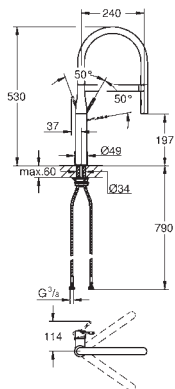

30 294 000
30 294 DC0

chrom
supersteel

511,00
664,00

Essence

Páková dřezová baterie, DN 15

jednootvorová montáž

GROHE StarLight chromový povrch

keramická kartuše 28 mm s

GROHE SilkMove

sítka

s integrovaným omezovačem teploty

profesionální sprška

s flexibilní hygienickou GROHFlexx kitchen hadicí z materiálu santoprene

přepínání: perlátor/SpeedClean sprchový proud

automatické zpětné přepínání na perlátor

kovová sprcha

GROHE EasyDock M integrovaný magnet pro

jednoduché upevnění sprchové koncovky

otočná výpušť

úhel otočení 360°

zajištěno proti zpětnému toku

flexi přípojovací hadičky

rychlomontážní systém