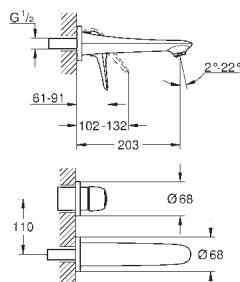

19 571 003
19 571 LS3

chrom
měsíční bílá/chrom

224,00
291,00

Eurostyle
Umyvadlová dvouotvorová baterie velikost M
montáž na stěnu
bez podomítkového tělesa
na montážní set
32 635 000
kovová rozeta
kovová páka
GROHE StarLight chromový povrch
GROHE AquaGuide nastavitelný perlátor
rozteč 110 mm
rozpětí 203 mm