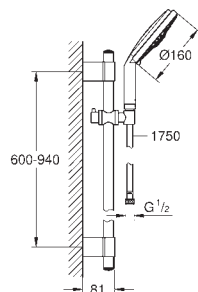

28 763 001

chrom

266,00

Rainshower Cosmopolitan 160 sprchový set s tyčí, 4 proudy

set obsahuje:

ruční sprchu Cosmopolitan (28 756 000)

sprchovou tyč, 900 mm (28 819)

s nástěnnými kovovými držáky

Silverflex sprchová hadice 1 750 mm (28 388 000)

GROHE StarLight chromový povrch

GROHE QuickFix Plus nastavitelná vzdálenost mezi držáky

pro přizpůsobení do stávajících otvorů

Vnitřní WaterGuide pro delší životnost

Twistfree - zabraňuje zkroucení

sprchové hadice