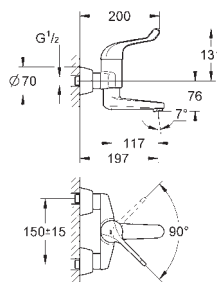

32 792 000

chrom

405,00

Euroeco Special / SSC

Páková umyvadlová baterie, DN 15

montáž na stěnu

GROHE StarLight chromový povrch

GROHE EcoJoy technologie pro nízkou

spotřebu vody a perfektní průtok

keramická kartuše 46 mm s technologií

GROHE SilkMove

variabilně nastavitelný omezovač průtoku

variabilně nastavitelný omezovač teploty

nastavitelné min. množství 6 l/min.

otočný a upevnitelný litý výtok

s úsporným perlátorem 9l/min

rozpětí 197 mm

kovová páka, délka páky 120 mm

S-připojky

minimální tlak 1,0 bar

32 793 000

chrom

422,00

dtto, rozpětí 256 mm