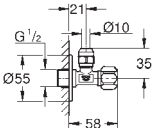

22 018 00M

chrom

52,00

Rohový ventil, DN 15

zdrsněný přípojovací závit pro snadné utěsnění
nástěnná přípojka DN 15
výstupní závit DN 10
s kompenzační délkou
kompresní maticí Ø 10 mm
vodotěsné uzavírací vřeteno, mosaz, s tukovou komorou a dvojitým O-kroužkem
ergonomická rukojeť
označení neutrální
kovová rozeta Ø 55 mm
10 kusů
GROHE StarLight povrch

22 018 000

chrom

5,20

dtto, 1 kus