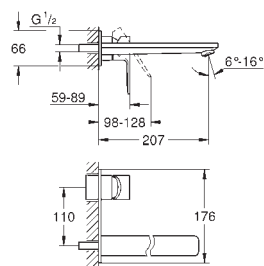

novinka

23 444 001
23 444 DC1

chrom
supersteel

278,00
361,00

Lineare
Umyvadlová dvouotvorová baterie velikost L
montáž na stěnu
na montážní set
32 635 000
bez podomítkového tělesa
kovová rozeta
kovová páka
GROHE StarLight chromový povrch
GROHE EcoJoy perlátor 5,7 l/min
GROHE AquaGuide nastavitelný perlátor
rozteč 110 mm
rozpětí 207 mm
minimální tlak **1,0 bar**

23 571 000

241,00