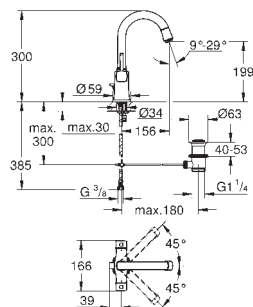

21 107 000
21 107 IGO

chrom
chrom / zlatá

442,00
575,00

Grandera
Dvoupáková umyvadlová baterie DN15,
velikost L

jednotvorová montáž

ventily na teplou a studenou vodu

s keramickými vršky DN 15 - 90°

GROHE StarLight chromový povrch

GROHE EcoJoy technologie pro nízkou

spotřebu vody a perfektní průtok

GROHE AquaGuide nastavitelný perlátor 5.7 l/min

otočná výpusť

odtoková souprava DN 32

flexi připojovací hadičky

minimální tlak **1,0 bar**