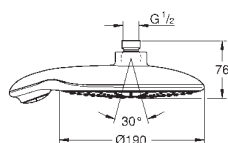

Power&Soul 190

Hlavová sprcha 4+ proudy

GROHE Rain O², Rain, Bokoma Spray, Jet

Ø 190 mm

kloub s úhlem otočení ± 15°

přípojný závit DN 15

GROHE EcoJoy 9,5 l/min omezovač průtoku

GROHE DreamSpray perfektní vodní paprsky

GROHE One-click showering

sprška s přepínacím tlačítkem

GROHE StarLight chromový povrch

GROHE SpeedClean - odstranění

vodního kamene přetřením

vhodné pro průtokové ohřivače vody

minimální tlak **1,0 bar**