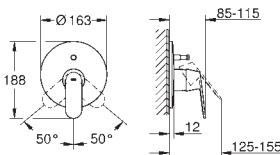

**Eurosmart Cosmopolitan
Páková vanová baterie**

na montážní set

35 501 000

33 961 000

33 963 000

bez podomítkového tělesa

kovová páka

GROHE StarLight chromový povrch

automatické přepínání: vana/sprcha

těsnění rozety a šroubů

nástěnná rozeta

skryté upevnění

35 501 000

**GROHE Rapido E Universal páková baterie
pro podomítkovou instalaci**

100,00