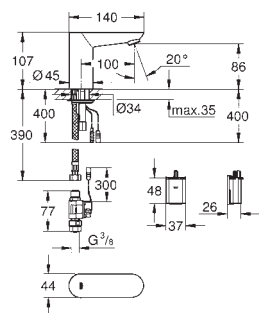

GROHE EUROECO COSMOPOLITAN E

GROHE EUROECO COSMOPOLITAN E

Objedn. číslo

Barva

Cena (EUR)

36 271 000

chrom

287,00