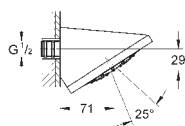

27 471 000

chrom

483,00

Rainshower Veris 300

Hlavová sprcha s jedním proudem

Rain

300 x 150 mm

kovový

kloub s úhlem otočení ± 15°

přípojný závit DN 15

GROHE EcoJoy 9,5 l/min omezovač průtoku

GROHE DreamSpray perfektní vodní paprsky

GROHE StarLight chromový povrch

GROHE SpeedClean - odstranění

vodního kamene pětřením

27 470 000

chrom

483,00

dtto, bez omezení průtoku