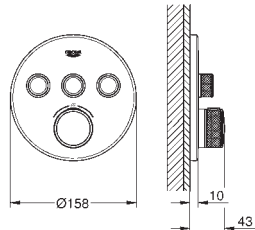

GROHE GROHTHERM SMARTCONTROL

Objedn. číslo

Barva

Cena (EUR)

novinka

29 121 000

chrom

581,00

Grotherm SmartControl

Termostat pro podomítkovou instalaci s třemi ventily
na montážní set

GROHE Rapido SmartBox 35 600 000

kovová rozeta s **GROHE QuickFix** (krytá rozeta s těsněním, skryté připevnění), nastavitelná 6°

GROHE StarLight chromový povrch

SmartControl tlačítko ON-OFF, ovládání proudu od EcoJoy do plného proudu Full Flow

vyměnitelné symboly

kompaktní kartuše s termoprvkem

GROHE SafeStop bezpečnostní zarážka při 38°C

GROHE SafeStop Plus volitelný omezovač teploty při 43°C

integrované zpětné klapky

a sítka na nečistoty

výstupy mohou být spuštěny současně

bez vestavbového tělesa

průtok:

výstup A = 23 l/min

výstup B = 27 l/min

výstup C = 23 l/min

novinka

29 150 LS0

měsíční bílá

636,00