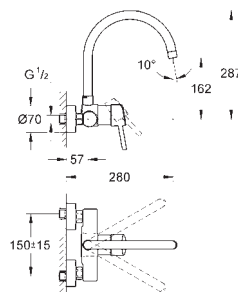

32 667 001

chrom

183,00

Concetto
Páková dřezová baterie, DN 15
montáž na stěnu
GROHE StarLight povrch
keramická kartuše 46 mm s technologií
GROHE SilkMove
perlátor
variabilně nastavitelný omezovač průtoku
otočná výpusť
úhel otočení 360°
rozpětí 223 mm
S-přípojky