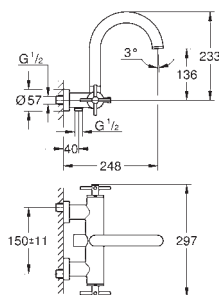

25 010 003

chrom

664,00

25 010 DC3

supersteel

863,00

25 010 AL3

kartáčovaný Hard

930,00

Graphite

Atrio
Vanová baterie, DN 15

montáž na stěnu
s keramickým vrškem DN 15, 90°
GROHE StarLight chromový povrch
automatické přepínání: vana/sprcha
výtoková trubice
s dorazovou zarážkou
perlátor
integrováné zpětné klapky ve výstupu
sprchy DN 15
skryté S-připojky
zajištěno proti zpětnému toku
bez sprchové soupravy
s křížovými kohoutky
Dva různé sety krytek. Jeden set s označením „H“ a „C“, druhý bez označení
Dostupné od června 2018