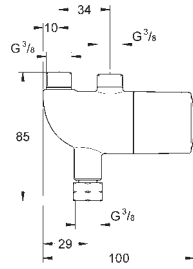

GROHE EUROSMART COSMOPOLITAN E

Objedn. číslo

Barva

Cena (EUR)

34 487 000

chrom

143,00

Grotherm Micro
Ochrana proti opaření

Nastavení teploty 15-43° C (± 2° C)
Tepelná dezinfekce bez opětovného nastavování teploty
přípojka pod převlečnou maticí DN 10
nahore vnější závit DN 10

GROHE TurboStat Termoprvek
GROHE StarLight chromový povrch
integrované zpětné klapky
sítka na nečistoty
bez řípojné sady
max. rozdíl tlaků 5:1
minimální tlak 1,0 bar