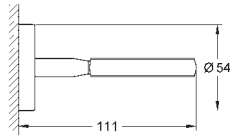

GROHE BAUCOSMOPOLITAN

Objedn. číslo

Barva

Cena (EUR)

40 585 001

chrom

15,83

**BauCosmopolitan
Držák skleničky/mýdelníku**

Materiál: kov
pro skleničku (40 372 001), misku na mýdlo (40 368 001)
nebo dávkovač tekutého mýdla (40 394 001)
skryté upevnění

GROHE StarLight chromový povrch