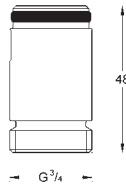

Adaptér
k použití na jinou výpusť se šroubením DN 20
vhodné pro více dřezových baterií na zeď
např. 33 772 001, 33 772 002, 33 982 002