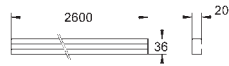

GROHE RAPID SL PŘÍSLUŠENSTVÍ

Objedn. číslo

Barva

Cena (EUR)

37 310 000

77,00

Kolejnice pro upevnění prvků
pro řadovou montáž
upevňovací materiál
1 kus
2600 x 36 x 20 mm
montážní set pro upevnění 3 prvků
Rapid nebo Uniset
nevhodné pro Uniset WC