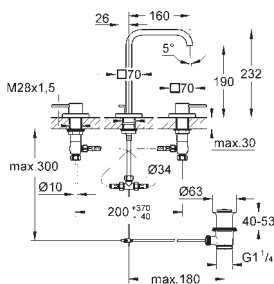

20 188 000

chrom

747,00

Allure
Umyvadlová třítorvová baterie, DN velikost M

s pákovým ovládáním
Jednotlivé rozety z kovu
s keramickým vrškem DN 15, 90°
GROHE StarLight chromový povrch
omezovač průtoku na 8 l / min
vpust s perlátorem
tlakové, flexi přípojné hadičky mezi
středním tělesem a bočními ventily
odtoková souprava DN 32