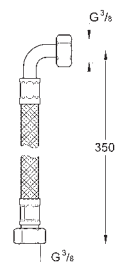

45 704 000

chrom

47,00

Přípojná hadička

300 mm

DN 10 x DN 10