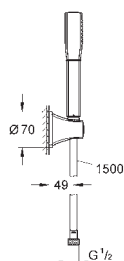

27 978 000 chrom 76,00
27 978 IGO chrom / zlatá 98,00
dtto, délka 142 mm

26 037 000 chrom 115,00
26 037 IGO chrom / zlatá 149,00

Grandera Stick
Ruční sprcha
sprchový proud: Rain
kovový
GROHE EcoJoy 7,6 l/min omezovač průtoku
GROHE DreamSpray perfektní vodní paprsky
Vnitřní WaterGuide pro delší životnost
GROHE CoolTouch ochrana proti opaření
GROHE StarLight chromový povrch
GROHE SpeedClean - odstranění
vodního kamene přetřením
vhodné pro průtokové ohřívače vody
Univerzální upevňovací systém: Vhodný ke
všem standardním sprchovým hadicím
minimální tlak **1,0 bar**