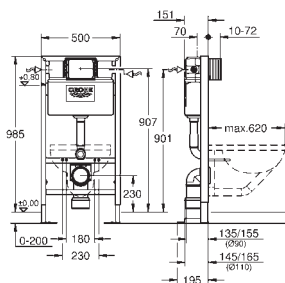

**Rapid SL pro závěsné WC
se splachovací nádrží 6 - 9 l
stavební výška 1,00 m**
pro montáž do prostoru,
předstěnovou montáž
nebo montáž do lehké příčky
ocelový rám, práškové lakování, samonosný
pro obložení sádkartonem, kompletně předmontováno
pevné objektové přípojky
výškově aretovatelné
upevňovací materiál
certifikováno TÜV
2 úchyty pro WC
upevnění keramiky
rozeč šroubů 180/230 mm
odpadní koleno Ø 90 mm
hloubkově nastavitelné
redukce Ø 90/110 mm
přívodní a odpadní souprava
splachovací nádrž 6 - 9 l
pneumatický odtokový ventil nabízí 3 režimy chodu:
2-činné splachování, anebo start/stop
a nebo nepřerušitelné (poze start)
ovládání zepředu nebo shora
přívod vody zleva / zprava nebo zezadu
skupina armatur 1 - nízká hlučnost
izolováno od kondenzující vody
přípojka vody DN 15 s integrovaným rohovým ventilem
a šroubovým spojem bez použití nářadí
zakrýtelná revizní šablona
bez příslušenství pro předstěnovou montáž
Bez ovládání/ovládacího tlačítka