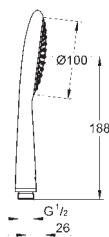

27 376 000

chrom

69,00

Rainshower Solo 100

Ruční sprcha

Rain
adaptér pro kombinaci ručních sprch a sprchových souprav
GROHE EcoJoy 9,5 l/min omezovač průtoku
GROHE CoolTouch - technologie pro stále chladný povrch
GROHE DreamSpray perfektní vodní paprsky
GROHE StarLight chromový povrch
GROHE SpeedClean - odstranění vodního kamene přetřením
Vnitřní WaterGuide pro delší životnost
vhodné pro průtokové ohřivače vody
minimální tlak **1,0 bar**