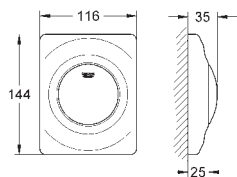

GROHE OVLÁDACÍ TLAČÍTKA K PISOÁRŮM

Objedn. číslo

Barva

Cena (EUR)

Objedn. číslo	Barva	Cena (EUR)
38 808 000	chrom	108,00
38 808 SH0	alpská bílá	98,00
38 808 P00	matný chrom	108,00

Surf
Ovládací tlačítko
manuální ovládání pro pisoár
montážní set
pro Rapido U nebo Rapido UMB
116 x 144 mm
mechanicky funkční náplň
průtokový tlak min. 0,5 bar
provozní tlak max. 6 bar
1,0 - 6,0 nastavitelná
skupina armatur II
GROHE StarLight chromový povrch