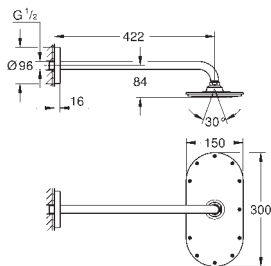

GROHE HLAVOVÉ SPRCHY

Objedn. číslo

Barva

Cena (EUR)

26 170 LS0

měsíční bílá/chrom

656,00

Rainshower Veris 300 x 150

Set s hlavovou sprchou 422 mm, 1 proud

set obsahuje:

kovová hlavová sprcha Rainshower Veris, bílá spodní část sprchy (27 470 LS0)
sprchový proud

Rain

Rainshower sprchové rameno 422 mm, bílá rozeta (26 146 LS0)

GROHE DreamSpray perfektní vodní paprsky

GROHE StarLight chromový povrch

GROHE SpeedClean - odstranění

vodního kamene přetřením

vhodné pro průtokové ohřivače vody

začíná na **0,5 bar** tlaku průtoku

26 068 000

chrom

481,00