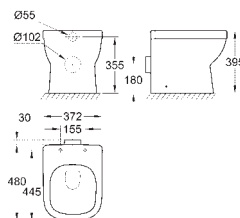

39 329 000

alpská bílá

104,99

**Euro Ceramic
Stojící WC**
univerzální výpust'
hluboké splachování
záchodová mísa bez okrajového splachovacího kruhu (rimless)
objem spláchnutí 5/3 l
včetně montážní sady
glazovaná hladká keramika
spodní skrytá instalace
volitelné: **PureGuard** zářivě bílá keramika s antibakteriálními
ionty zabraňujícími růstu bakterií (00H)
12 ks na paletě

novinka