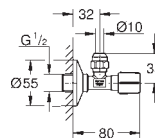

Rohový ventil, DN 15

zdrsněný přípojovací závit pro snadné utěsnění
nástěnná přípojka DN 15
výstupní závit DN 10
s kompenzací délky
kompresní matiči Ø 10 mm
vodotěsné uzavírací vřeteno, mosaz, s tukovou
komorou a dvojitým O-kroužkem
dlouhá spojovací hřídel
ergonomická kovová rukojeť
označení neutrální
kovová rozeta Ø 55 mm
GROHE StarLight povrch

22 041 000

chrom

6,60