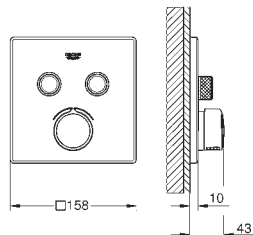

29 148 000

chrom

469,00

SmartControl
Krytka podomítkové baterie s 2 ventily
na montážní set
GROHE Rapido SmartBox 35 600 000
kovová rozeta s **GROHE QuickFix** (krytá rozeta s
těsněním, skryté připevnění), nastavitelná 6°
GROHE StarLight chromový povrch
SmartControl tlačítko ON-OFF, ovládání proudu
od EcoJoy do plného proudu Full Flow
vyměnitelné symboly
kartuše pro míchání teploty
výstupy mohou být spuštěny současně
bez vestavbového tělesa
průtok:
výstup B = 23 l/min
výstup C = 25 l/min

novinka