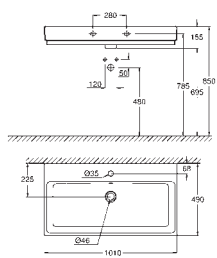

GROHE CUBE CERAMIC

novinka

39 386 00H

alpská bílá

359,00

Cube Ceramic
Závěsné umyvadlo 100 cm
závěsné
s 1 otvorem připraveným a 2 otvory předpřipravenými
s přepadem
1010 x 490 mm
výběrová keramika
PureGuard zářivě bílá keramika s antibakteriálními
ionty zabraňujícími růstu bakterií