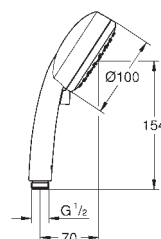

GROHE NEW TEMPESTA

Objedn. číslo

Barva

Cena (EUR)

novinka

27 575 002

chrom

46,00

New Tempesta Cosmopolitan 100

Ruční sprcha 4 proudy

GROHE Rain O², Rain, Massage, Jet

GROHE EcoJoy 9,5 l/min omezovač průtoku

GROHE DreamSpray perfektní vodní paprsky

GROHE StarLight chromový povrch

GROHE SpeedClean - odstranění

vodního kamene pětřením

Vnitřní WaterGuide pro delší životnost

Univerzální upevňovací systém: Vhodný ke

všem standardním sprchovým hadicím

vhodné pro průtokové ohřivače vody

minimální tlak **1,0 bar**

27 573 002

chrom

46,00

dtto, bez omezovače průtoku

novinka

27 574 002

chrom

34,00

New Tempesta Cosmopolitan 100

Ruční sprcha 3 proudy

GROHE Rain O², Rain, Massage

GROHE EcoJoy 9,5 l/min omezovač průtoku

GROHE DreamSpray perfektní vodní paprsky

GROHE StarLight chromový povrch

GROHE SpeedClean - odstranění

vodního kamene pětřením

Vnitřní WaterGuide pro delší životnost

Univerzální upevňovací systém: Vhodný ke

všem standardním sprchovým hadicím

vhodné pro průtokové ohřivače vody

minimální tlak **1,0 bar**

27 572 002

chrom

34,00

dtto, bez omezovače průtoku

novinka

27 571 20E

chrom

27,00

New Tempesta Cosmopolitan 100

Ruční sprcha 2 proudy

Rain, Jet

GROHE EcoJoy omezovač průtoku 5,7 l/min

GROHE DreamSpray perfektní vodní paprsky

GROHE StarLight chromový povrch

GROHE SpeedClean - odstranění

vodního kamene pětřením

Vnitřní WaterGuide pro delší životnost

Univerzální upevňovací systém: Vhodný ke

všem standardním sprchovým hadicím

vhodné pro průtokové ohřivače vody

minimální tlak **1,0 bar**

26 046 002

chrom

27,00

dtto, s omezovačem průtoku 6,6 l/min

27 571 002

chrom

27,00

dtto, bez omezovače průtoku

novinka

26 082 002

chrom

21,00

New Tempesta Cosmopolitan 100

Ruční sprcha

Rain

GROHE DreamSpray perfektní vodní paprsky

GROHE StarLight chromový povrch