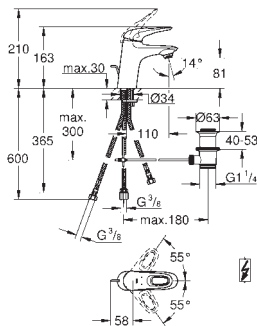

Objedn. číslo

Barva

Cena (EUR)

33 561 003

chrom

168,00

Eurostyle
Páková umyvadlová baterie DN 15, velikost S
jednootvorová montáž
kovová páka
keramická kartuše s technologií
GROHE SilkMove 35 mm
variabilně nastavitelný omezovač průtoku
s omezovačem teploty
GROHE StarLight chromový povrch
GROHE QuickFix rychlomontážní systém
nastavení průtoku
odtoková souprava DN 32
flexi přípojovací hadičky
pro průtokové ohřívače