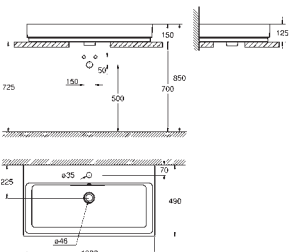

39 475 00H

alpská bílá

359,00

Cube Ceramic
Umyvadlo na desku 100 cm
glazurovaná zadní strana
s 1 otvorem připraveným a 2 otvory předpřipravenými
s přepadem
1000 x 490 mm
včetně montážní sady
výběrová keramika
PureGuard zářivě bílá keramika s antibakteriálními
ionty zabraňujícími růstu bakterií

novinka