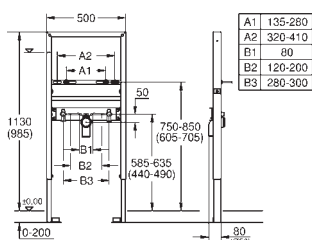

39 052 000

171,00

Rapid SL
pro umyvadlo
výškově nastavitelný
pro jednotvorovou baterii
stavební výška 1,13 m
pro předstěnovou montáž nebo montáž do lehké příčky
ocelový rám, práškové lakování, samonosný
pro obložení sádrokartonem, kompletně předmontováno
pevné objektové přípojky
rychlé nastavení, uzamykatelné
upevňovací materiál
certifikováno TÜV
upevnění a připojení traverzu, výškově nastavitelný
závitové úchyty pro umyvadlo M 10, s
upevněním pro keramiku
rozteč šroubů variabilní
HT-odpadní koleno DN 15
těsnění Ø 32 mm
2 odhlučňené přípojky pro armatury
DN 15
bez příslušenství pro předstěnovou montáž