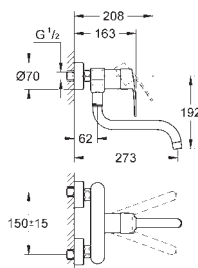

33 982 002

chrom

169,00

Eurostyle Cosmopolitan
Páková dřezová baterie, DN 15
montáž na stěnu
GROHE StarLight povrch
keramická kartuše 46 mm s technologií
GROHE SilkMove
perlátor
variabilně nastavitelný omezovač průtoku
otočná výpusť
volitelný otočný úhel: 0° / 150°
rozpětí 211 mm
S-přípojky