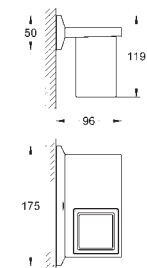

40 503 000

chrom

257,50

Allure Brilliant
Polička se skleničkou
GROHE StarLight chromový povrch