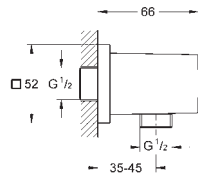

27 704 000

chrom

30,00

Euphoria Cube
Nástěnné kolínko, DN 15
vnější závit
zajištěno proti zpětnému toku
GROHE StarLight chromový povrch