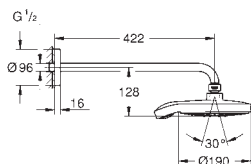

26 172 LS0

měsíční bílá/chrom

328,00

Power&Soul Cosmopolitan 190 Set s hlavovou sprchou 422 mm, 4 sprchové proudy

set obsahuje:

hlavová sprcha Power&Soul Cosmopolitan v měsíční bílé (27 764 LS0)

4 sprchové proudy:

GROHE Rain O², Rain, Bokoma Spray, Jet

Rainshower sprchové rameno 422 mm, bílá rozeta (26 146 LS0)

GROHE DreamSpray perfektní vodní paprsky

GROHE StarLight chromový povrch

GROHE SpeedClean - odstranění

vodního kamene přetřením

vhodné pro průtokové ohřivače vody

začíná na 0.5 bar tlaku průtoku