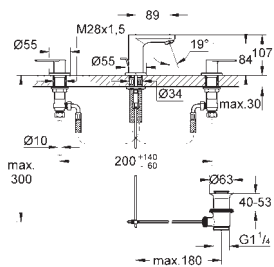

GROHE EUROSMART COSMOPOLITAN

Objedn. číslo

Barva

Cena (EUR)

20 187 000

chrom

209,00

Eurosmart Cosmopolitan
Umyvadlová tříťovorová baterie, DN 15
velikost S

kovová páka
s keramickým vrškem DN 15, 90°
GROHE StarLight chromový povrch
GROHE QuickFix
Rychloupevňovací systém se středící pomůckou
vpust s perlátorem
odtoková souprava DN 32
tlakové, flexi přípojné hadičky mezi
středním tělesem a bočními ventily
přípojná matka s otvorem 10,5 mm

19 381 000

chrom

192,00