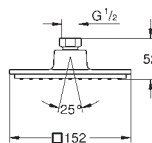

27 705 000

chrom

148,00

Euphoria Cube 150
Hlavová sprcha s jedním proudem
Rain
152 x 152 mm
otočný kloub
úhel otočení ± 12°
přípojný závit DN 15
GROHE EcoJoy 9,5 l/min omezovač průtoku
GROHE DreamSpray perfektní vodní paprsky
GROHE StarLight chromový povrch
GROHE SpeedClean - odstranění vodního kamene přetřením
Vnitřní WaterGuide pro delší životnost
vhodné pro průtokové ohřivače vody
minimální tlak **1,0 bar**