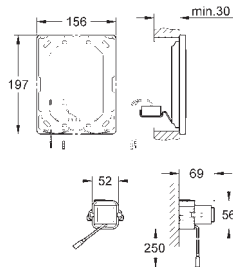

38 778 000

734,00

Rádiová elektronika

pro další ovládací tlačítka s ručním splachnutím
pro WC
přijímač 868,4 MHz
pro podpůrné kolejničky pro zdravotně postižené s radiem
vysílač HEWI, Keuco, Normbau, (více na važádání)
pro splachovací nádrž GD 2, pro splachovací nádržku 6 l
podomítkové
servomotor
s trafem 100-230 V, 50-60 Hz, 6 V
nastavení objemu vody při splachování
nastavení splachování
možné nastavit interval splachování 72 h
s prodlužovacím kabelem, délka 3.00 m ,
pro připojení transformátoru a
elektroniky