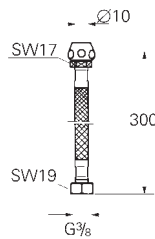

45 120 000

chrom

Tlaková hadice
křížový závit DN 10
pro měděnou přípojku o průměru 10 mm
šroubení DN 10
300 mm

15,50