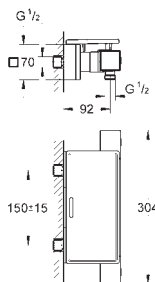

34 491 000

chrom

412,00

Grohtherm Cube

Termostatická sprchová baterie, DN 15

montáž na stěnu

GROHE StarLight chromový povrch

GROHE SafeStop bezpečnostní zářezka při 38°C

GROHE SafeStop Plus volitelný omezovač teploty při 43°C

kompaktní kartuše s termostatem

integrován uzávěr smíšené vody

ovládání průtoku s úsporným

tlačítkem a individuálně nastavi-

teľnou úspornou zářezkou

keramické vršky DN 15, 180°

výstup sprchy dole DN 15

integrován zpětné klapky

sítka na nečistoty

zajištěno proti zpětnému toku

skryté S-připojky

GROHE EasyReach sprchová polička (18 700 000)

odnímatelné pro snadné čištění

povrchová úprava da Vinci saténově bílá

minimální tlak **1,0 bar**

GROHE EcoJoy technologie pro nízkou

spotřebu vody a perfektní průtok

34 488 000

chrom

372,00