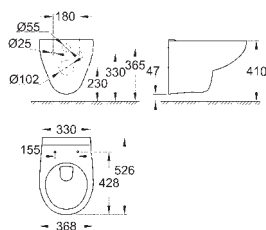

39 491 000

alpská bílá

54,99

Bau Ceramic
Závěsné WC
pro podomítkové nádrže
hluboké splachování
otevřený splachovací kruh
zadní odpad
objem spláchnutí 6/3 l
včetně montážní sady
glazovaná hladká keramika
16 ks na paletě

novinka