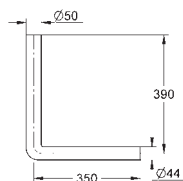

37 100 SH0

alpská bílá

32,00

Splachovací trubka

390 x 350 mm