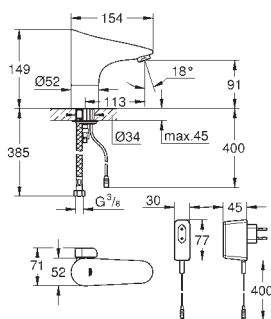

36 015 001

chrom

629,00

Europlus E
Infračervená elektronická umyvadlová baterie DN 15 se směšovacími zařízeními a nastavitelným omezovačem teploty
s infračerveným senzorem pro potřeby monitoringu stavu, konfigurace a potřeby servisu
s trafem 100-230 V AC, 50-60 Hz, 6 V DC
GROHE EcoJoy perlátor 5,7 l/min
zpětná klapka
síťka na nečistoty
magnetický ventil
rychlomontážní systém
7 přednastavených programů:
automatické splachování
tepelná desinfekce
režim čištění
další funkce a nastavení dálkovým ovládním 36 407
znak CE
skupina armatur I, přezkoušeno dle DIN 4109
zajištění armatur IP 59K

36 016 001

chrom

575,00

dtto, bez směšovacího zařízení