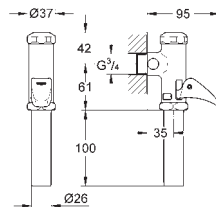

37 139 000

chrom

96,00

DAL - automatický splachovač pro WC

DN 20

mosaz

GROHE StarLight chromový povrch
pro klosety s mělkým a hlubokým
splachováním
s nastavením splachovacího proudu