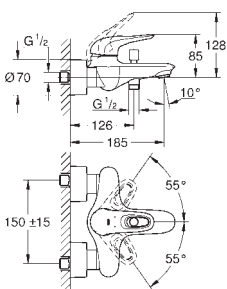

33 591 003

chrom

161,00

33 591 LS3

měsíční bílá/chrom

209,00

Eurostyle
Páková vanová baterie, DN 15
montáž na stěnu
kovová páka
keramická kartuše s technologií
GROHE SilkMove 35 mm
s omezovačem teploty
GROHE StarLight chromový povrch
variabilně nastavitelný omezovač průtoku
automatické přepínání: vana/sprcha
perlátor
sprchová výpusť DN 15 s integrovanou zpětnou klapkou
skryté S-připojky
kovové nástěnné rozety
zajištěno proti zpětnému toku