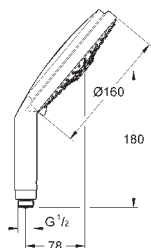

GROHE RAINSHOWER COSMOPOLITAN

Objedn. číslo

Barva

Cena (EUR)

28 756 000

chrom

129,00

Rainshower Cosmopolitan 160 Ruční sprcha 4 proudy

Rain, Jet, Pure, Champagne

GROHE StarLight chromový povrch

GROHE SpeedClean - odstranění

vodního kamene přetřením

Vnitřní WaterGuide pro delší životnost

Univerzální upevňovací systém: Vhodný ke

všem standardním sprchovým hadicím

vhodné pro průtokové ohřivače vody

minimální průtok 7,5 l/min.