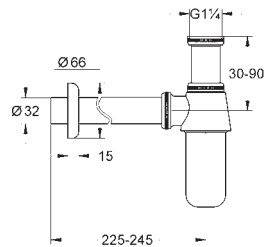

Sifon DN 32
pro umyvadla
s pevnou ponornou trubící
stěnová přípojka
nasouvací rozeta
GROHE StarLight chromový povrch

40 564 000

chrom

261,00