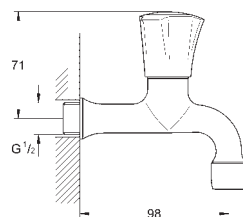

30 098 001

chrom

40,00

Costa L
Výpustní ventil, DN 15
montáž na stěnu
kovový kohout
tepelně izolované
označení modré
GROHE StarLight povrch
perlátor
vršky Longlife