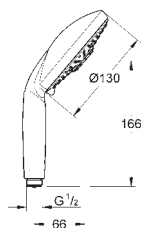

28 764 000

chrom

99,00

Rainshower Classic 130

Ruční sprcha 3 proudy

Rain, Jet, Pure

GROHE StarLight chromový povrch

GROHE SpeedClean - odstranění

vodního kamene pětřením

Vnitřní WaterGuide pro delší životnost

Univerzální upevňovací systém: Vhodný ke

všem standardním sprchovým hadicím

vhodné pro průtokové ohřivače vody

minimální průtok 5 l/min.

minimální tlak 1,0 bar