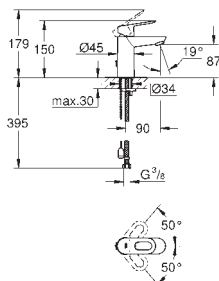

23 336 000

chrom

72,00

BauLoop
Páková umyvadlová baterie DN 15, velikost S

jednootvorová montáž
kovová páka
GROHE Longlife 28 mm keramická kartuše
GROHE StarLight chromový povrch
GROHE EcoJoy perlátor 5,7 l/min
rychlomontážní systém
spouštěcí řetěz se závažím
flexi přípojovací hadičky