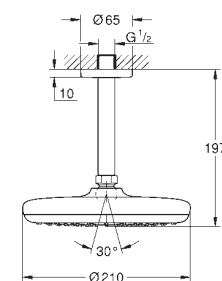

Tempesta 210

Hlavová sprcha set stropní 142 mm, 1 proud

set obsahuje:

hlavová sprcha Tempesta 210 (26 410)

sprchový proud

Rain

sprchové rameno Rainshower stropní 142 mm (28 724 000)

GROHE EcoJoy 9,5 l/min omezovač průtoku

GROHE DreamSpray perfektní vodní paprsky

GROHE StarLight chromový povrch

GROHE SpeedClean - odstranění

vodního kamene pětřením

Vnitřní WaterGuide pro delší životnost

vhodné pro průtokové ohřivače vody

minimální tlak 1,0 bar

novinka

26 410 000

chrom

90,00