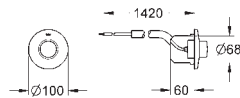

Pneumatické ovládání
GROHE StarLight chromový povrch
tlačítkové ovládání s rozetou $\varnothing$ 100 mm
pneumatická hadička 1,50 m
bez krycí destičky

36 407 001

291,00