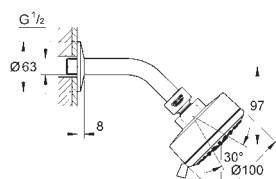

GROHE HLAVOVÉ SPRCHY

Objedn. číslo

Barva

Cena (EUR)

26 090 001

chrom

70,00

New Tempesta Cosmopolitan 100