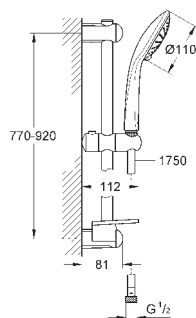

27 225 001

chrom

106,00

Euphoria 110 Duo
Sprchový set s tyčí, 2 proudy

set obsahuje:

- ruční sprcha Duo (27 220 000)
- Silverflex sprchová hadice 1 750 mm (28 388 000)
- **GROHE EasyReach** polička (27 596)
- **GROHE DreamSpray** perfektní vodní paprsky
- **GROHE SprayDimmer** - snadné přepínání mezi sprchovými proudy
- **GROHE StarLight** chromový povrch
- **GROHE QuickFix** (horní držák nastavitelný pro přizpůsobení existujících otvorů)
- **GROHE SpeedClean** - odstranění vodního kamene přetřením
- **Vnitřní WaterGuide** pro delší životnost
- **Twistfree** - zabraňuje zkroucení sprchové hadice
- vhodné pro průtokové ohřívače vody
- minimální tlak **1,0 bar**