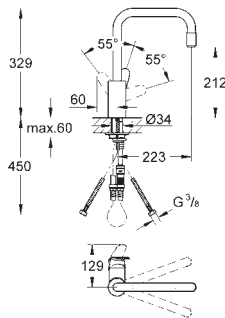

31 122 002

chrom

280,00

Eurodisc Cosmopolitan
Páková dřezová baterie, DN 15
vysoká výpusť
jednotvorová montáž
GROHE StarLight povrch
keramická kartuše s technologií
GROHE SilkMove 35 mm
vytahovací perlátor
otočná výpusť
variabilně nastavitelný omezovač průtoku
úhel otočení 360°
zajištěno proti zpětnému toku
flexi přípojovací hadičky
rychlomontážní systém
minimální tlak 1,0 bar