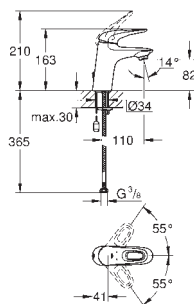

33 557 003

chrom

113,00

Eurostyle
Páková umyvadlová baterie DN 15, velikost S
jednootvorová montáž
kovová páka
keramická kartuše s technologií
GROHE SilkMove 35 mm
variabilně nastavitelný omezovač průtoku
s omezovačem teploty
GROHE StarLight chromový povrch
GROHE EcoJoy perlátor 5,7 l/min
GROHE QuickFix rychlomontážní systém
spouštěcí řetězky se závažím
flexi přípojovací hadičky