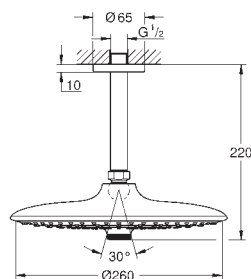

Euphoria 260

Hlavová stropní sprcha 142 mm, 3 proudy

set obsahuje:

hlavová sprcha Euphoria 260 (26 457)

3 sprchové proudy:

Rain, SmartRain, Jet

sprchové rameno Rainshower stropní 142 mm (28 724 000)

GROHE EcoJoy 9,5 l/min omezovač průtoku

GROHE DreamSpray perfektní vodní paprsky

GROHE StarLight chromový povrch

GROHE SpeedClean - odstranění

vodního kamene přetřením

Vnitřní WaterGuide pro delší životnost

vhodné pro průtokové ohřivače vody

minimální tlak **1,0 bar**

26 073 000

chrom

238,00