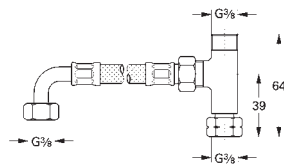

47 533 000

chrom

38,00

Grotherm Micro
Připojovací set

pro Grotherm Micro
set obsahuje:
přípojnou matkou DN 10
T-kus
2 výstupy s vnějším závitem DN 10
flexi přípojná hadička
přípojně matky
GROHE StarLight chromový povrch