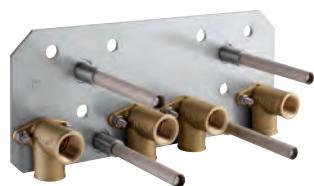

Rainshower F-Series 15"

Vestavbová souprava

pro použití s Rainshower F-Series 15" Multi Spray hlavovou sprchou
295mm (šířka) x 121mm (výška) x 181 mm (hloubka)
max. instalační hloubka: 91 mm

min. tloušťka stěny: ne méně než 200 mm

minimální šroubovací hloubka závitových šroubů: 14 mm

celokovová konstrukce

vodní cesty: mosaz

DN 15 připojení

27 467 000

chrom

639,00