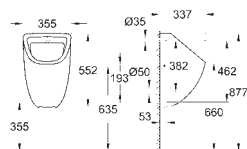

39 432 000

alpská bílá

114,99

Bau Ceramic
Stojící bidet
1 otvor na baterii
s přepadem
včetně montážní sady
glazovaná hladká keramika
12 ks na paletě

novinka