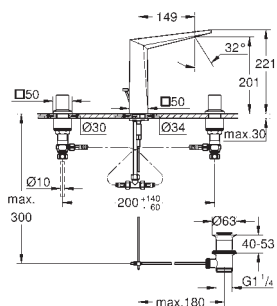

20 344 000	chrom	862,00
20 344 GL0	Cool Sunrise	1 210,00
20 344 DA0	Warm Sunset	1 210,00
20 344 A00	Hard Graphite	1 210,00
20 344 AL0	kartáčovaný Hard Graphite	1 200,00

Allure Brilliant Umyvadlová tříťvorová baterie, DN velikost M

s keramickým vrškem DN 15, 90°
GROHE StarLight chromový povrch
GROHE EcoJoy omezovač průtoku 5.0 l/min.
vpust s perlátorem
odtoková souprava DN 32
tlakové, flexi připojné hadičky mezi
středním tělesem a bočními ventily
minimální tlak **1,0 bar**