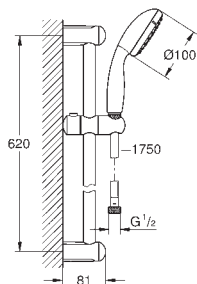

GROHE NEW TEMPESTA

Objedn. číslo

Barva

Cena (EUR)

27 598 10E

chrom

57,00

**New Tempesta 100
Sprchový set s tyčí, 2 proudy**

set obsahuje:

- ruční sprcha Tempesta 100 (27 597 10E)
- sprchová tyč 600 mm (27 523)
- sprchová hadice Relexaflex 1750 mm DN 15 x DN 15 (28 154)
- **GROHE EcoJoy** omezovač průtoku 5,7 l/min
- **GROHE DreamSpray** perfektní vodní paprsky
- **GROHE StarLight** chromový povrch
- **GROHE SpeedClean** - odstranění vodního kamene přetřením
- **Vnitřní WaterGuide** pro delší životnost
- **ShockProof** silikonový kroužek proti poškození způsobeném spadnutím sprchy
- vhodné pro průtokové ohřívače vody
- minimální tlak **1,0 bar**

26 077 001

chrom

57,00

dtto, s omezovačem průtoku 6,6 /min

26 162 001

chrom

57,00

dtto, s omezovačem průtoku 9,5 /min

27 598 001

chrom

57,00

dtto, bez omezení průtoku