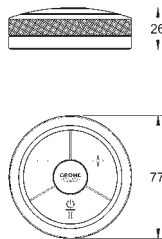

F-digital

Digitální ovladač - dálkové ovládání pro vanu nebo sprchu

dodatečná (nepovinná) multifunkční ovládací jednotka

- bezdrátová technologie
- ovládání teploty a průtoku
- funkce pozastavení
- paměťové funkce
- LED kruh

GROHE StarLight chromový povrch

energetická třída osvětlení řídicí jednotky: neaplikovatelná

36 078 000

111,00