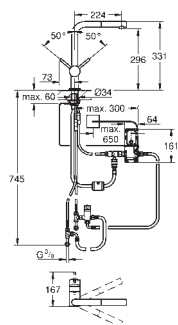

GROHE MINTA / MINTA TOUCH

Objedn. číslo

Barva

Cena (EUR)

31 360 001
31 360 DC1

chrom
supersteel

638,00
830,00

Minta Touch

Elektronická páková dřezová baterie DN 15

L-výpusť

Touch: spuštění vody v nastavené teplotě pomocí dotyku kůže

napájení lithiovou baterií 6 V, typ CR-P2

znak CE

magnetický ventil

pevně nastavený průtok

automatické bezpečnostní vypínání

po 60 s (nastaveno z výroby)

zajištění IP 44

keramická kartuše 46 mm s technologií

GROHE SilkMove

vytahovací perlátor

variabilně nastavitelný omezovač průtoku

otočná výpusť

úhel otočení 360°

zajištěno proti zpětnému toku

flexi připojovací hadičky

rychlomontážní systém