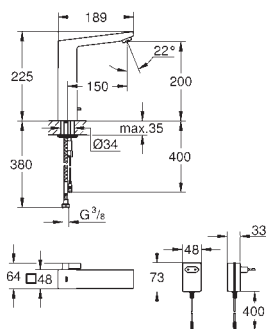

novinka

36 440 000

chrom

791,00

Eurocube E
Infračervená elektronická umyvadlová baterie DN 15 se směšovacím zařízením a nastavitelným omezovačem teploty s infračerveným senzorem pro potřeby monitoringu stavu, konfigurace a potřeby servisu s trafem 100-230 V AC, 50-60 Hz, 6 V DC
GROHE StarLight chromový povrch laminární regulátor proudu 5,7 l/min flexi spojovací hadičky zpětná klapka sítko na nečistoty integrovaný magnetický ventil rychlomontážní systém 7 přednastavených programů: automatické splachování tepelná desinfekce režim čištění další funkce a nastavení dálkovým ovládáním 36 407 znak CE skupina armatur I, přezkoušeno dle DIN 4109 zajištění armatur IP 59K minimální tlak **1,0 bar**

novinka