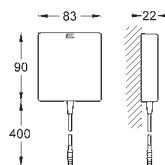

Vypínač napájení

pro infračervené umyvadlové baterie

přepínač-napájení zdroje s napájecím

napětím 100 do 230 V AC, 50 - 60 Hz

pro skryté zásuvky s krytem a odlehčení