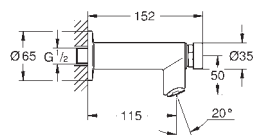

36 266 000

chrom

105,00

Euroeco Cosmopolitan T

Samouzávěrný nástěnný ventil, DN 15

montáž na stěnu

pro studenou nebo předem smíšenou vodu

označení modrá/červená

GROHE StarLight chromový povrch

GROHE EcoJoy technologie pro nízkou

spotřebu vody a perfektní průtok

omezovač průtoku 5,7 l/min

3 nastavení času: krátký - střední - dlouhý (tovární nastavení:

krátký), cca 7, 15, 30 sec (v závislosti na tlaku)

rozeta

minimální tlak **1,0 bar**