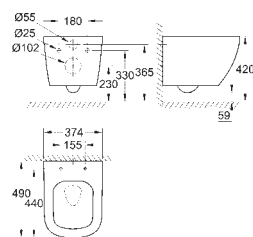

39 206 000

alpská bílá

154,99

Euro Ceramic
Kompaktní závěsné WC

pro podomítkové nádrže
zadní odpad
GROHE Triple Vortex technologie trojitého splachování
hluboké splachování
záchodová mísa bez okrajového splachovacího kruhu (rimless)
objem spláchnutí 5/3 l
49 cm šířka
včetně montážní sady
glazovaná hladká keramika
spodní skrytá instalace
volitelné: **PureGuard** zářivě bílá keramika s antibakteriálními ionty zabraňujícími růstu bakterií (00H)
16 ks na paletě

novinka