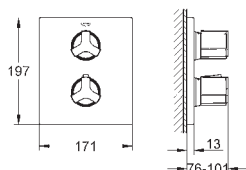

19 446 000

chrom

670,00

Allure
Termostat s integrovaným přepínačem
vana / sprcha s dalším výstupem

na montážní set

GROHE Rapido T 35 500 000

GROHE StarLight chromový povrch

ovladač teploty s bezpečnostní

zarážkou při 38°C

GROHE SafeStop Plus volitelný omezovač teploty při 43°C

uzávěr a regulace množství průtoku

aquadimmer (vícefunkční přepínač):

přepínač pro dva vývody

těsnění rozety a šroubů

kovové kohouty

kovová rozeta

skryté šroubení

bez podomítkového tělesa

35 500 000

229,00

GROHE Rapido T Universal termostatická baterie
pro podomítkovou instalaci

19 316 000

chrom

1 260,00