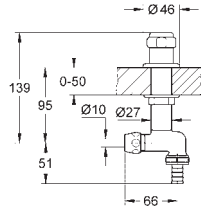

GROHE KUCHYŇSKÉ DOPLŇKY

Objedn. číslo

Barva

Cena (EUR)

41 050 000

chrom

47,00

Eggemann
Originální WAS ventil pod dřez DN 15
montáž do dřezu
nastavitelné do 50 mm
vršek s mazivou komorou DN 15
pro uzavíratelnou sprchovou
přípojku se zpětnou klapkou
zajištěno proti zpětnému toku
GROHE StarLight povrch