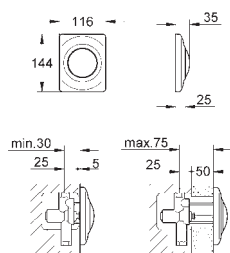

Objedn. číslo	Barva	Cena (EUR)
37 018 000	chrom	71,00
37 018 P00	matný chrom	66,00

Surf
Ovládací tlačítko
116 x 144 mm
s tlačítkovým ovládáním
GROHE StarLight chromový povrch