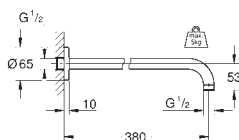

kovový
přípojný závit DN 15
s kulatou rozetkou, bílá
Ize použít pro všechny hlavové sprchy Rainshower
GROHE StarLight chromový povrch

28 982 000

chrom

138,00

**Rainshower
Sprchové raménko 378 mm**

kovový
přípojný závit DN 15
GROHE StarLight chromový povrch
Ize použít pro všechny hlavové sprchy Rainshower