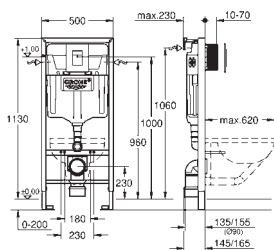

Rapid SL Sada 4 v 1 pro WC splachovací nádrž GD 2 stavební výška 1,13 m

pro předstěnovou montáž nebo montáž do lehké příčky
ocelový rám, práškové lakování, samonosný
pro obložení sádkkartonem, kompletně předmontováno
pevné objektové přípojky
rychlé nastavení, uzamykatelné, upevňovací materiál
certifikováno TÜV

2 úchyty pro WC, upevnění keramiky
WC keramika s plochou menší než 205 mm vyžaduje
dodatečné příslušenství 38 779 000

rozeč šroubů 180/230 mm, odpadní koleno Ø 90 mm
hloubkově nastavitelné, redukce Ø 90/110 mm
přívodní a odpadní souprava

splachovací nádrž 6 - 9 l

nastaveno z výroby na 6 l - 3 l

pneumatický odtokový ventil nabízí 3 režimy chodu:

2-činné splachování, anebo start/stop

a nebo nepřerušitelné (poze start)

přívod vody zleva / zprava nebo zezadu

skupina armatur I - nízká hluchnost

izolováno od kondenzující vody

přípojka vody DN 15 s integrovaným rohovým ventilem

a šroubovým spojem bez použití nářadí

pro instalaci není třeba nářadí

kontrolní hřídele včetně ochrany

během fáze výstavby

pro vertikální nebo horizontální použití

doplňky pro stěnové instalace

s krycí deskou Skate Cosmopolitan

horizontální a vertikální montáž

156 x 197 mm, chrom, vyrobená z ABS

GROHE StarLight chromový povrch

WC s odhlučňovací sadou