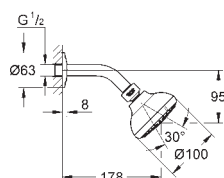

26 267 001

chrom

57,00

New Tempesta 100

Hlavová sprcha s jedním proudem

Rain

kulový kloub s úhlem otočení +/-20 °

Sprchové rameno s přípojovacím závitem DN 15

rozeta

GROHE DreamSpray perfektní vodní paprsky

GROHE StarLight chromový povrch

GROHE SpeedClean - odstranění

vodního kamene přetřením

Vnitřní WaterGuide pro delší životnost

pro nízký tlak

Minimální průtočný tlak 0,1 bar