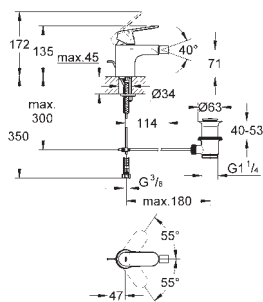

32 839 000

chrom

103,00

Eurosmart Cosmopolitan
Páková bidetová baterie, DN 15, velikost S

jednootvorová montáž
kovová páka
keramická kartuše s technologií
GROHE SilkMove 35 mm
variabilně nastavitelný omezovač průtoku
GROHE StarLight chromový povrch
GROHE QuickFix
Rychloupevňovací systém se středící pomůckou
kloubový perlátor
odtoková souprava DN 32
flexi přípojovací hadičky
omezovač teploty na objednávku (46 375)
skupina armatur I, přezkoušeno dle DIN 4109