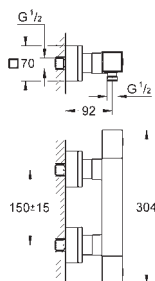

Grohtherm Cube

Termostatická sprchová baterie, DN 15

montáž na stěnu

GROHE StarLight chromový povrch

GROHE SafeStop bezpečnostní zářezka při 38°C

GROHE SafeStop Plus volitelný omezovač teploty při 43°C

kompaktní kartuše s termostatem

integrován uzávěr smíšené vody

ovládání průtoku s úsporným

tlačítkem a individuálně nastavi-

teľnou úspornou zářezkou

keramické vršky DN 15, 180°

výstup sprchy dole DN 15

integrován zpětné klapky

sítka na nečistoty

zajištěno proti zpětnému toku

skryté S-připojky

minimální tlak **1,0 bar**

GROHE EcoJoy technologie pro nízkou

spotřebu vody a perfektní průtok

34 502 000

chrom

527,00