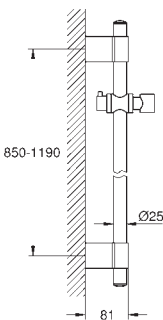

27 136 001

chrom

159,00

Rainshower

Sprchová tyč 1150 mm

s nástěnnými kovovými držáky

pohyblivý držák s kloubem

nastavitelná vzdálenost mezi nástěnnými úchyty

pro přizpůsobení stávajícím otvorům

GROHE StarLight chromový povrch