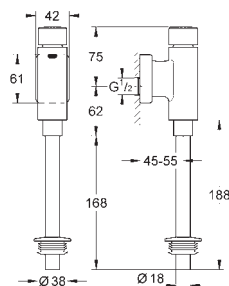

37 342 000

chrom

157,00

Rondo
Pisoárový splachovač
DN 15
mosaz, odolné proti zničení díky kovovému ovládacímu tlačítku
integrovaný předuzávěr
GROHE StarLight chromový povrch
s ovládací krytkou a odpadním kolénem
regulace splachovacího proudu
obsah spláchnutí nastavitelný 1.0 - 4.0 l
s posuvnou rozetou
splachovací trubka 200 mm
spojovací díl
průtokový tlak min. 0,5 bar
provozní tlak max.5 bar