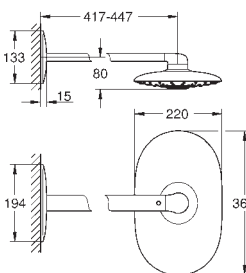

Rainshower 360 Duo

Set s hlavovou sprchou 450 mm, 2 proudy

set obsahuje:

hlavová sprcha Rainshower 360 DUO, bílá spodní část sprchy

2 sprchové proudy

GROHE PureRain/GROHE Rain O² proud* a TrioMassage

sprchové ramínko horizontální 450 mm

GROHE DreamSpray perfektní vodní paprsky

GROHE StarLight chromový povrch

GROHE SpeedClean - odstranění

vodního kamene pětřením

Vnitřní WaterGuide pro delší životnost

vyžaduje montážní set 26 264 001 – nutno objednat samostatně

* musí být rozhodnuto při první instalaci; výchozí

nastavení z výroby: GROHE PureRain

26 450 000

chrom

545,00