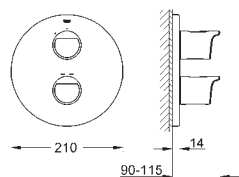

19 354 001

chrom

276,00

Grohtherm 2000

Termostatická sprchová baterie podomítková

na montážní set

GROHE Rapido T 35 500 000

nástěnná rozeta s GROHE QuickFix

GROHE StarLight chromový povrch

GROHE Aqua Paddle ergonomicky tvarované rukojeti

GROHE SafeStop bezpečnostní zářezka při 38°C

GROHE SafeStop Plus volitelný omezovač teploty při 43°C

ovládání průtoku s úsporným

tlačítkem a individuálně nastavi-

teľnou úspornou zářezkou

keramické vršky DN 15, 180°

bez podomítkového tělesa

35 500 000

229,00

GROHE Rapido T Universal termostatická baterie pro podomítkovou instalaci