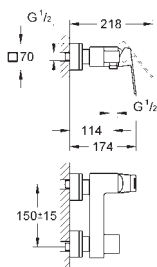

23 447 000

chrom

280,00

dtto, rozpětí 231 mm

23 138 000

chrom

215,00

Eurocube
Páková bidetová baterie, DN 15, velikost S
jednootvorová montáž
kovová páka
keramická kartuše 28 mm s
GROHE SilkMove
omezovač teploty
GROHE StarLight chromový povrch
GROHE QuickFix Plus Rychloupevňovací systém
kloubový perlátor
odtoková souprava DN 32
flexi přípojovací hadičky