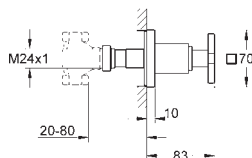

19 334 000

chrom

137,00

Allure

Vrchní díl podomítkového ventilu
na montážní set
35 028 000
pro podomítkové ventily, DN 15,
DN 20, DN 25
viz. Podomítková tělesa
nastavitelná hloubka zabudování
20 - 80 mm
šroubovací rozeta s utěsněním ke stěně
bez podomítkového tělesa
GROHE StarLight chromový povrch