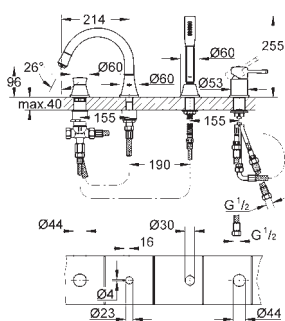

19 936 000	chrom	1 140,00
19 936 IGO	chrom / zlatá	1 480,00
19 936 GL0	Cool Sunrise	1 590,00
19 936 DA0	Warm Sunset	1 590,00
19 936 A00	Hard Graphite	1 590,00
19 936 AL0	kartáčovaný Hard Graphite	1 590,00

Grandera
Páková vanová čtyřotvorová kombinace
keramická kartuše 46 mm s technologií
GROHE SilkMove
GROHE StarLight chromový povrch
set obsahuje:
předmontované upevnění výtoku
ovládací prvek pákové směšovací baterie
vanová vpust s perlátorem a přepínačem vana/sprcha
Grandera ruční sprcha 7,6 l
kovová sprch. hadice
flexi připojovací hadičky
přípojka pro sprchovou hadici
zajištěno proti zpětnému toku
lze použít s 29 037 000
minimální tlak 1,0 bar