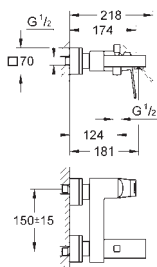

23 140 000

chrom

284,00

Eurocube
Páková vanová baterie, DN 15
montáž na stěnu
kovová páka
keramická kartuše 46 mm s technologií
GROHE SilkMove
GROHE StarLight chromový povrch
variabilně nastavitelný omezovač průtoku
automatické přepínání: vana/sprcha
perlátor
integrovaná zpětná klapka ve výstupu
sprchy DN 15
skryté S-připojky
zajištěno proti zpětnému toku
omezovač teploty na objednávku (46 375)