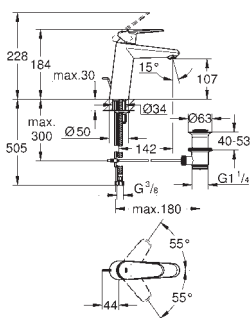

GROHE EURODISC COSMOPOLITAN

Objedn. číslo

Barva

Cena (EUR)

32 469 20E

chrom

169,00

Eurodisc Cosmopolitan
Páková umyvadlová baterie DN 15, velikost S
 kovová páka
 jednotvorová montáž
 keramická kartuše s technologií
GROHE SilkMove 35 mm
 variabilně nastavitelný omezovač průtoku
 nastavitelné min. množství 2,5 l/min
 omezovač teploty
GROHE StarLight chromový povrch
GROHE EcoJoy SpeedClean perlátor 5,7 l/min
GROHE QuickFix Plus instalační systém
 s centrovací podporou
 hladké tělo
 flexi připojovací hadičky
 minimální tlak **1,0 bar**
 skupina armatur I, přezkoušeno dle DIN 4109