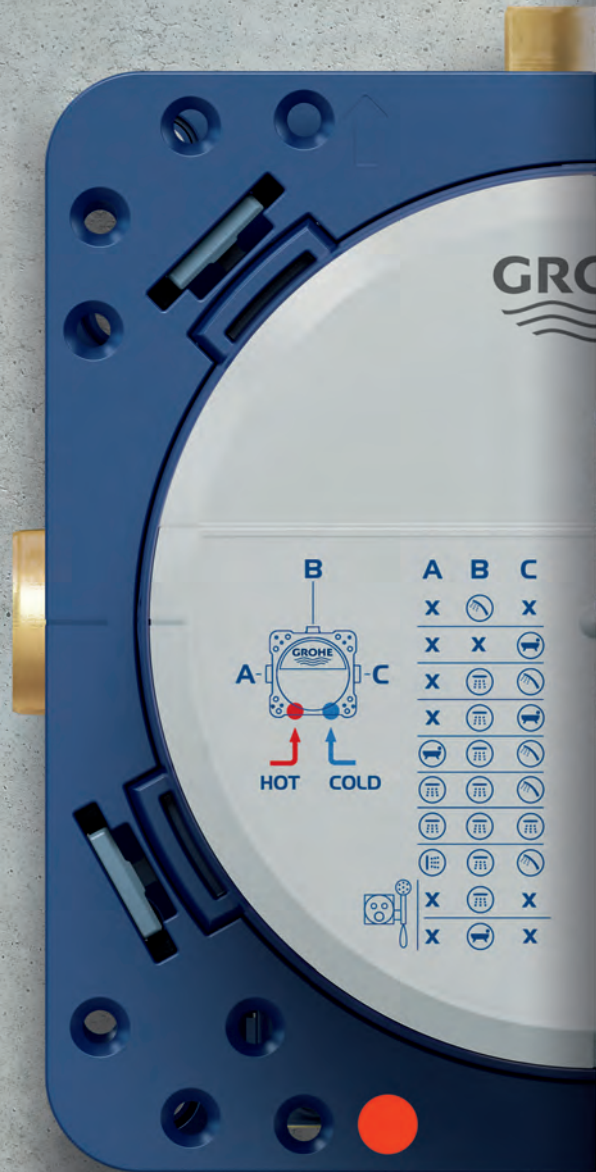

„Nadomítkové“ řešení – žádná sprchová tyč, vidět je pouze působivá hlavová sprcha Rainshower 360 a tělo baterie GROHE SmartControl.

03

SMARTCONTROL PODOMÍTKOVÝ

Podomítkový systém GROHE SmartControl je instalován do stěny, má čistý minimalistický vzhled a poskytuje více prostoru.

SMART

GROHE
RAPIDO SMARTBOX

DESIGN

GROHE
SMARTCONTROL

JEDNODUŠŠÍ INSTALACE: PERFEKTNÍ ROZMĚR

VEJDE SE DO KAŽDÉ STĚNY – I DO TĚCH NEJTENČÍCH

Požadovaná hloubka instalace modulu GROHE Rapido SmartBox je pouhých 75 mm, takže nebudete mít problém s instalací ani do skutečně tenkých stěn. Montáž do cihlových stěn bude jednodušší a rychlejší.

ZAŘÍZENÍ, KTERÉ JE STÁLE PŘIPRAVENO.

SNADNÁ INSTALACE, KE KTERÉ NEPOTŘEBUJETE STOLNÍ SVĚŘÁK

Modul GROHE Rapido SmartBox představuje revoluční způsob instalace. Díky lehce přístupným mosazným odtokům je možné montážní sadu instalovat pouze pomocí francouzského nebo nástrčného klíče, což je rychlé a vysoce efektivní.