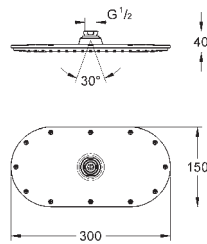

GROHE HLAVOVÉ SPRCHY

Objedn. číslo

Barva

Cena (EUR)

27 470 LS0

měsíční bílá/chrom

611,00

Rainshower Veris 300
Hlavová sprcha s jedním proudem

Rain
bílá spodní část sprchy
300 x 150 mm
kovový
kloub s úhlem otočení ± 15°
přípojný závit DN 15
GROHE DreamSpray perfektní vodní paprsky
GROHE StarLight chromový povrch
GROHE SpeedClean - odstranění
vodního kamene přetřením
vhodné pro průtokové ohřivače vody
minimální tlak **1,0 bar**

27 863 000

chrom

693,00