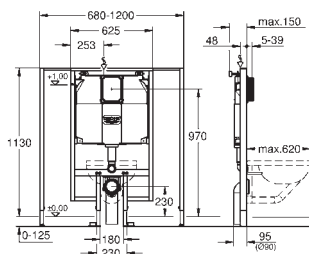

Rapid SL pro závěsné WC

pro malé, úzké koupelny

splachovací nádržka 80 mm

stavební výška 1,13 m

variabilní šířka elementu, 0,70 - 1,20 m

montáž na zeď

ocelový rám, práškové lakování, samonosný

pro obložení sádkartonem, kompletně předmontováno

pevné objektové přípojky

rychlé nastavení, uzamykatelné

upevňovací materiál

certifikováno TÜV

2 úchyty pro WC

upevnění keramiky

rozteč šroubů 180/230 mm

odpadní koleno Ø 90 mm

hloubkově nastavitelné

redukce Ø 90/110 mm

přívodní a odpadní souprava

splachovací nádržka 80 mm, 6 - 9 l

nastaveno z výroby na 6 l - 3 l

pneumatický odtokový ventil nabízí 3 režimy chodu:

2-činné splachování, anebo start/stop

a nebo nepřerušitelné (poze start)

přívod vody horem

skupina armatur I - nízká hlučnost

izolováno od kondenzující vody

přívod vody 1/2" a posuvné uložení připojení flexi hadice

pro instalaci není třeba nářadí

kontrolní hřídele včetně ochrany

během fáze výstavby

požívát vertikálně

doplňky pro stěnové instalace

GROHE EcoJoy technologie pro nízkou

spotřebu vody a perfektní průtok

Skandinávský adaptér 38 338 000