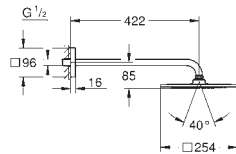

GROHE HLAVOVÉ SPRCHY

Objedn. číslo

Barva

Cena (EUR)

26 259 000

chrom

465,00

Rainshower F-Series 10" 254 x 254
Set s hlavovou sprchou 422 mm, 1 proud

set obsahuje:

hlavová sprcha Rainshower F-Series 10" (27 271 000)

sprchový proud

Rain

sprchové raménko Rainshower hranaté 422 mm (26 145 000)

GROHE DreamSpray perfektní vodní paprsky

GROHE StarLight chromový povrch

GROHE SpeedClean - odstranění

vodního kamene pětřením

DropStop žádné odkapávání z horizontální

hlavové sprchy po uzavření ventilu

vhodné pro průtokové ohřívače vody

26 070 000

chrom

481,00

Rainshower F-Series 10" 254 x 254
Hlavová sprcha set 286 mm, 1 proud

set obsahuje:

hlavová sprcha Rainshower F-Series 254 (27 285 000)

sprchový proud

Rain

sprchové rameno Rainshower 286 mm (27 488 000)

GROHE EcoJoy 9,5 l/min omezovač průtoku

GROHE DreamSpray perfektní vodní paprsky

GROHE StarLight chromový povrch

GROHE SpeedClean - odstranění

vodního kamene pětřením

vhodné pro průtokové ohřívače vody

minimální tlak **1,0 bar**