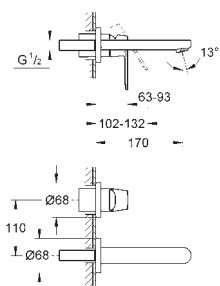

Eurosmart Cosmopolitan
Umyvadlová dvouotvorová baterie, velikost S

montáž na stěnu
na montážní set
32 635 000
bez podomítkového tělesa
kovová rozeta
kovová páka
GROHE StarLight chromový povrch
GROHE AquaGuide nastavitelný perlátor
rozteč 110 mm
rozpětí 170 mm

23 571 000

241,00