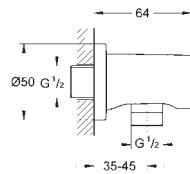

27 057 000

chrom

52,00

27 057 DC0

supersteel

68,00

27 057 LS0

měsíční bílá/chrom

66,00

27 057 BE0

leštěný nikel

73,00

27 057 EN0

kartáčovaný nikel

73,00

27 057 GL0

Cool Sunrise

73,00

27 057 GN0

kartáčovaný Cool

73,00

27 057 DA0

Warm Sunset

73,00

27 057 DL0

kartáčovaný warm

73,00

27 057 A00

Hard Graphite

73,00

27 057 AL0

kartáčovaný Hard

73,00

Graphite

Rainshower
Nástěnné kolínko, DN 15
vnější závit
s kulatou rozetkou
zajištěno proti zpětnému toku
GROHE StarLight chromový povrch