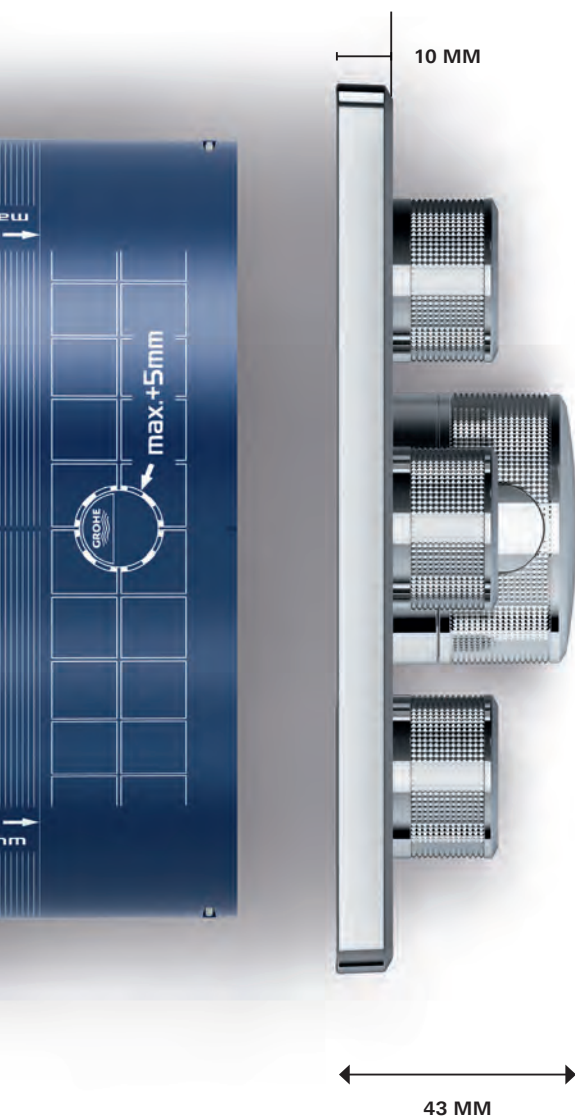

ŠTÍHLÝ PROFIL VYPADÁ DOKONALE.

PŘESAH POUZE 43 MM

Nezávisle na hloubce instalace celé montážní sady nepřekročí přesah ovládacího modulu 43 mm. Díky tomu podomítkový systém GROHE SmartControl nabízí obrovskou úsporu místa ve sprše a mimořádně atraktivní a štíhlý vzhled.

TENČÍ NÁSTĚNNÝ PANEL

Základem podomítkového systému GROHE SmartControl je nástěnný panel, který je pouze 10 mm tenký. Elegance, kterou musíte vidět na vlastní oči.

SKRYTÝ SYSTÉM TĚSNĚNÍ

Podomítkový systém GROHE SmartControl má integrovaný těsnicí systém, který dokonale znemožňuje průsak vody za stěnu.

GRAFICKÉ SYMBOLY LZE MĚNIT

Ovládací tlačítka jsou označena různými symboly jež představují různé varianty sprch. Tyto symboly jsou od sebe jednoznačně odlišené a na první pohled je zřejmé, k jakému účelu dané tlačítko slouží. Symboly lze zvolit zcela individuálně a je možné je v případě potřeby snadno měnit.

ŠTÍHLÝ DESIGN
43 MM