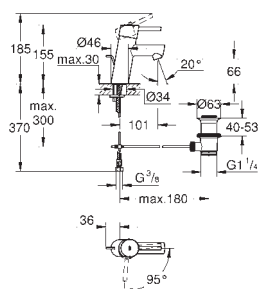

23 380 10E

chrom

142,00

Concetto

Páková umyvadlová baterie DN 15, velikost S
jednotvorová montáž

kovová páka

GROHE SilkMove ES 28 mm keramická
kartuše s úspornou funkcí studeného startu
s omezovačem teploty

GROHE StarLight chromový povrch

GROHE EcoJoy perlátor 5,7 l/min

GROHE QuickFix rychlomontážní systém

odtoková souprava DN 32
flexi připojovací hadičky
minimální tlak **1,0 bar**

23 381 10E

chrom

136,00

dtto, s spouštěcí řetězek se závažím

23 385 10E

chrom

136,00

dtto, hladké tělo