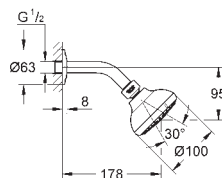

New Tempesta 100

Hlavová sprcha set 3 proudy

GROHE Rain O², Rain, Massage
kulový kloub s úhlem otočení +/-20 °
Sprchové rameno s přípojovacím závitem DN 15 rozeta

GROHE DreamSpray perfektní vodní paprsky

GROHE StarLight chromový povrch

GROHE SpeedClean - odstranění

vodního kamene pětřením

Vnitřní WaterGuide pro delší životnost

vhodné pro průtokové ohřivače vody

minimální tlak 1,0 bar

26 267 001

chrom

57,00