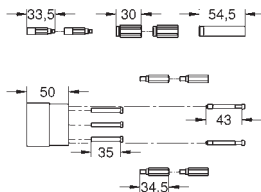

46 343 000

Prodlužovací set
50 mm
pro univerzální podomítkové pákové baterie DN 15
pro vanové a sprchové baterie
k použití se všemi designy trim setů a povrchů

248,00