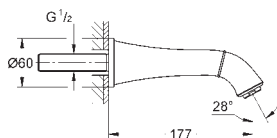

13 341 000	chrom	246,00
13 341 IGO	chrom / zlatá	319,00
13 341 DA0	Warm Sunset	343,00

Grandera
Vanová vpust'
montáž na stěnu
GROHE StarLight chromový povrch
perlátor
rozpětí 177 mm
minimální tlak 1,0 bar