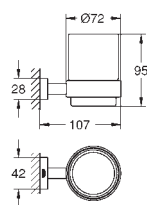

40 755 001

chrom

32,08

Essentials Cube
Sklenička s držákem

materiál: sklo / kov
set obsahuje:
držák (40 508 001)
sklenička (40 372 001)
skryté upevnění

GROHE StarLight chromový povrch