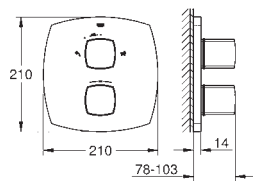

19 948 000	chrom	495,00
19 948 IGO	chrom / zlatá	635,00

Grandera
Termostatická vanová baterie podomítková s 2-cestným přepínačem
montážní set pro 35 500 000
bez podomítkového tělesa
GROHE StarLight chromový povrch
GROHE SafeStop bezpečnostní záračka při 38°C
GROHE SafeStop Plus volitelný omezovač teploty při 43°C
GROHE AquaDimmer Eco se združenou funkcí:
uzávěr a regulace množství průtoku
přepínání: Ruční sprcha/Vanová vpust
Integrovaný Eco-Button s Eco-Stop pro sprchy
nástěnná rozeta s GROHE QuickFix

35 500 000		229,00
GROHE Rapido T Universal termostatická baterie pro podomítkovou instalaci