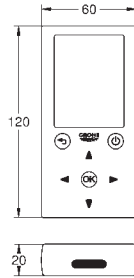

GROHE EUROSMART COSMOPOLITAN E

Objedn. číslo

Barva

Cena (EUR)

36 407 001

291,00

Dálkové ovládání

pro všechny GROHE infračervené baterie s jedním senzorem od datumu výroby 06/2015 a GROHE Blue Home

kontrola

návod k použití

termální desinfekce (infračervené baterie)

automatické splachovací cykly

čistící cykly (GROHE Blue Home)

filtr a CO₂ kapacita (GROHE Blue Home)

konfigurace

režim čištění zap/vyp

termální desinfekce (infračervené baterie)

rozsah detekce

doběh (infračervené baterie)

automatické splachování (infračervené baterie)

kapacita filtru (GROHE Blue Home)

servis

odeslat a uložit profil

resetovat tovární nebo uživatelské nastavení

kapacita filtru (GROHE Blue Home)

demo nastavení

chybové kódy (GROHE Blue Home)

3 x 1.5 V DC (AAA) baterie

36 340 000

58,00