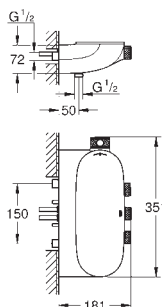

Grotherm SmartControl

Kombinovaná sprchová termostatická baterie se 3 ventily, nástěnná
montáž na stěnu

GROHE CoolTouch ochrana proti opaření

GROHE StarLight chromový povrch

kompaktní kartuše s termostatem

GROHE SafeStop bezpečnostní zářezka při 38°C

GROHE SafeStop Plus volitelný omezovač teploty při 43°C

GROHE EcoJoy technologie pro nízkou

spotřebu vody a perfektní průtok

SmartControl tlačítko ON-OFF, ovládání proudu

od EcoJoy do plného proudu Full Flow

vyměnitelné symboly

GROHE EasyReach sprchová polička

výstup sprchy dole DN 15

výstupy mohou být spuštěny současně

zajištěno proti zpětnému toku

nutné dokoupit podomítkové těleso 26 449 000

34 714 000

chrom

802,00