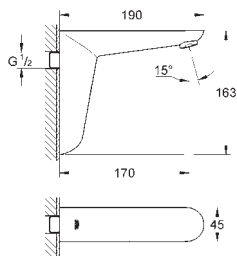

GROHE EUROECO COSMOPOLITAN E

Objedn. číslo

Barva

Cena (EUR)

36 274 000

chrom

335,00

Euroeco Cosmopolitan E Infračervená elektronická baterie s montáží na zeď bez směšovacího zařízení

s infračerveným senzorem pro potřeby monitoringu stavu, konfigurace a potřeby servisu pro studenou nebo předem smíšenou vodu
lithiová baterie 6V, typ CR-P2
životnost baterie: cca 7 let (150 stlačení denně)
Celokovové těleso
vícestupňový ukazatel stavu baterie
7 přednastavených programů:
automatické splachování
tepelná desinfekce
režim čištění
další funkce a nastavení dálkovým ovládáním 36 407
znak CE