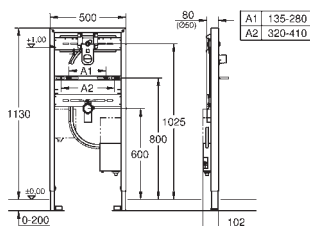

přípojka pro napájecí kabel

vhodné pro 36 447 000, 36 442 000

novinka

38 748 002

chrom

506,00

Rapid SL pro umyvadlo

pro nástěnnou baterii