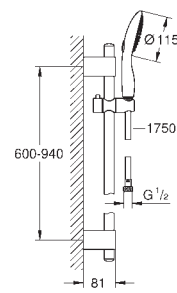

27 759 000

chrom

188,00

Power&Soul 115

Sprchový set s tyčí, 2 proudy

set obsahuje:

ruční sprcha Power&Soul 115 (27 671 000)

sprchová tyč, 900 mm (27 785 000)

s nástěnnými kovovými držáky

Silverflex sprchová hadice 1 750 mm (28 388 000)

GROHE DreamSpray perfektní vodní paprsky

GROHE StarLight chromový povrch

GROHE QuickFix Plus nastavitelná vzdálenost mezi držáky

pro přizpůsobení do stávajících otvorů

GROHE SpeedClean - odstranění

vodního kamene pětřením

Twistfree - zabráňuje zkroucení

sprchové hadice

vhodné pro průtokové ohřivače vody

minimální tlak 1,0 bar