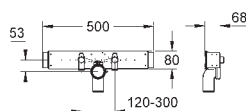

38 652 000

127,00

Rapid SL, nosná deska
úchyt na armatury
do lehké příčky
pro prázdné prvky
pro GROHE Rapido
500 x 240 x 77 mm
nastavení hloubky 75-115 mm
s vodotěsnou deskou pro upevnění armatur
upevňovací materiál