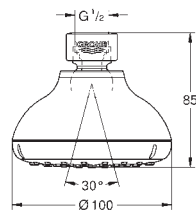

26 050 001

chrom

45,00

New Tempesta 100

Hlavová sprcha s jedním proudem

Rain

kulový kloub s úhlem otočení +/-20 °

GROHE EcoJoy omezovač průtoku 5,7 l/min

GROHE DreamSpray perfektní vodní paprsky

GROHE StarLight chromový povrch

GROHE SpeedClean - odstranění

vodního kamene přetřením

Vnitřní WaterGuide pro delší životnost

vhodné pro průtokové ohřivače vody

minimální tlak **1,0 bar**

26 043 001

chrom

64,00

New Tempesta Cosmopolitan 100

Hlavová sprcha 4 proudy

GROHE Rain O², Rain, Massage, Jet

kulový kloub s úhlem otočení +/-20 °

přípojný závit DN 15

GROHE EcoJoy omezovač průtoku 6,6 l/min

GROHE DreamSpray perfektní vodní paprsky

GROHE StarLight chromový povrch

GROHE SpeedClean - odstranění

vodního kamene přetřením

Vnitřní WaterGuide pro delší životnost

vhodné pro průtokové ohřivače vody

max. průtok 75 gpm (6.6 l/min)

minimální tlak **1,0 bar**

27 591 001

chrom

64,00

dtto, s GROHE EcoJoy 9,5 l/min omezovač průtoku