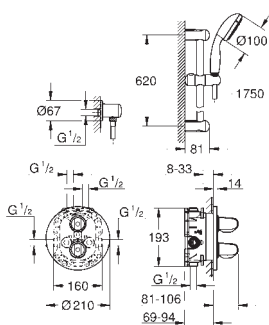

34 575 001

chrom

474,00

Grotherm 1000
Zapuštěný sprchový set

set obsahuje:
Grotherm 1000 souprava pro instalaci (19 984)
podomítkový termostat GROHE Rapido T (35 500 000)
New Tempesta sprchový set II, 600 mm (27 598)
Nástěnný přípojovací oblouk (28 671)
minimální tlak **1,0 bar**

19 981 000

chrom

47,00

Grotherm 1000
Krytka podomítkového ventilu

montážní set
pro podomítkové ventily, DN 15,
DN 20, DN 25
viz. Podomítková tělesa
35 028 000
bez podomítkového tělesa
GROHE StarLight chromový povrch
GROHE MetalGrip ergonomicky tvarovaná kovová raménka
kovová rozeta s utěsněním ke stěně
nastavitelná hloubka zabudování
20 - 80 mm
minimální tlak **1,0 bar**