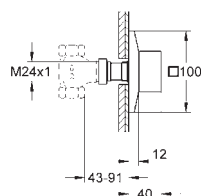

19 796 000

chrom

195,00

Allure Brilliant
Vrchní díl podomítkového ventilu
na montážní set
29 032 000 (předmontovaná hlavice DN 15)
29 068 000 (předmontovaná keramická hlavice DN 15 –
nesmí být používáno pro vypnutí)
35 028 000
GROHE StarLight chromový povrch
nastavitelná hloubka zabudování
43 - 91 mm