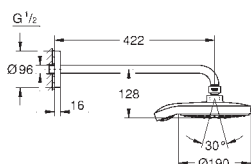

GROHE HLAVOVÉ SPRCHY

Objedn. číslo

Barva

Cena (EUR)

26 063 000

chrom

390,00

Rainshower Cosmopolitan 210 Hlavová sprcha set stropní 142 mm, 1 proud

set obsahuje:

hlavová sprcha Rainshower Cosmopolitan 210 (28 373 000)
sprchový proud

Rain

sprchové rameno Rainshower stropní 142 mm (28 724 000)

GROHE EcoJoy 9,5 l/min omezovač průtoku

GROHE DreamSpray perfektní vodní paprsky

GROHE StarLight chromový povrch

GROHE SpeedClean - odstranění

vodního kamene přetřením

DropStop žádné odkapávání z horizontální

hlavové sprchy po uzavření ventilu

začíná na 0.5 bar tlaku průtoku

26 053 000

chrom

390,00

dtto, bez omezení průtoku

26 053 LS0

měsíční bílá/chrom

477,00

Rainshower Cosmopolitan 210 Hlavová sprcha set stropní 142 mm, 1 proud

set obsahuje:

Rainshower Cosmopolitan 210 kovová hlavová sprcha,

bílá spodní část sprchy (28 368 LS0)

sprchový proud

Rain

sprchové rameno Rainshower stropní 142 mm, bílá rozeta (28 724 LS0)

GROHE DreamSpray perfektní vodní paprsky

GROHE StarLight chromový povrch

GROHE SpeedClean - odstranění

vodního kamene přetřením

vhodné pro průtokové ohřivače vody

začíná na 0.5 bar tlaku průtoku

26 172 000

chrom

268,00

Power&Soul Cosmopolitan 190 Set s hlavovou sprchou 422 mm, 4 sprchové proudy

set obsahuje:

hlavová sprcha Power&Soul Cosmopolitan 190,

noční šedá spodní část sprchy (27 765 000)

4 sprchové proudy:

GROHE Rain O², Rain, Bokoma Spray, Jet

Rainshower sprchové rameno 422 mm, chromová rozeta (26 146 000)

GROHE DreamSpray perfektní vodní paprsky

GROHE StarLight chromový povrch

GROHE SpeedClean - odstranění

vodního kamene přetřením

vhodné pro průtokové ohřivače vody

začíná na 0.5 bar tlaku průtoku

26 172 LS0

měsíční bílá/chrom

328,00

Power&Soul Cosmopolitan 190 Set s hlavovou sprchou 422 mm, 4 sprchové proudy