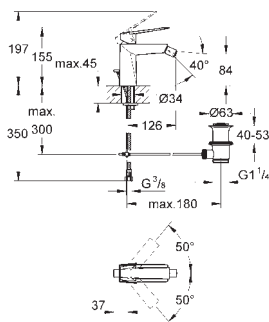

GROHE ALLURE BRILLIANT

Objedn. číslo

Barva

Cena (EUR)

23 117 000

chrom

670,00

Allure Brilliant
Páková bidetová baterie, DN 15
Velikost M
jednootvorová montáž
keramická kartuše 28 mm s
GROHE SilkMove
omezovač teploty
GROHE StarLight chromový povrch
GROHE QuickFix rychlomontážní systém
kloubový perlátor
odtoková souprava DN 32
flexi přípojovací hadičky