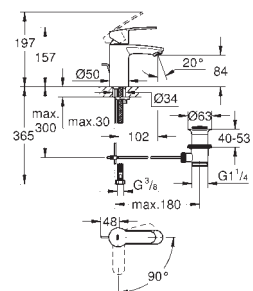

GROHE SILKMOVE ES

Objedn. číslo

Barva

Cena (EUR)

23 384 20E

chrom

175,00

Eurodisc Cosmopolitan

Páková umyvadlová baterie DN 15, velikost S
jednotvorová montáž

kovová páka

GROHE SilkMove ES 35 mm keramická kartuše
s funkcí Energy Saving při studeném startu
variabilně nastavitelný omezovač průtoku
nastavitelné min. množství 2,5 l/min
omezovač teploty

GROHE StarLight chromový povrch

GROHE EcoJoy perlátor 5,7 l/min

GROHE QuickFix Plus instalační systém

s centrovací podporou
odtoková souprava DN 32
flexi připojovací hadičky

23 382 20E

chrom

169,00

dtto, hladké tělo

23 380 10E

chrom

142,00

Concetto

Páková umyvadlová baterie DN 15, velikost S
jednotvorová montáž

kovová páka

GROHE SilkMove ES 28 mm keramická
kartuše s úspornou funkcí studeného startu
s omezovačem teploty

GROHE StarLight chromový povrch

GROHE EcoJoy perlátor 5,7 l/min

GROHE QuickFix rychlomontážní systém

odtoková souprava DN 32
flexi připojovací hadičky
minimální tlak **1,0 bar**

23 381 10E

chrom

136,00

dtto, s spouštěcí řetězek se závažím

23 385 10E

chrom

136,00

dtto, hladké tělo

23 387 20E

chrom

129,00

Eurostyle Cosmopolitan

Páková umyvadlová baterie DN 15, velikost S
jednotvorová montáž

kovová páka

GROHE SilkMove ES 28 mm keramická
kartuše s úspornou funkcí studeného startu
s omezovačem teploty

GROHE StarLight chromový povrch

GROHE EcoJoy perlátor 5,7 l/min

GROHE QuickFix rychlomontážní systém

odtoková souprava DN 32
flexi připojovací hadičky
minimální tlak **1,0 bar**

23 374 20E

chrom

129,00

Eurostyle Cosmopolitan

Páková umyvadlová baterie DN 15, velikost S
jednotvorová montáž

kovová páka

GROHE SilkMove ES 35 mm keramická kartuše
s funkcí Energy Saving při studeném startu
variabilně nastavitelný omezovač průtoku
omezovač teploty

GROHE StarLight chromový povrch