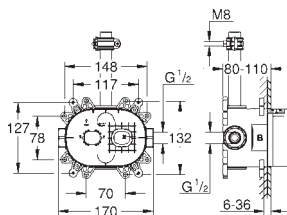

GROHE HLAVOVÉ SPRCHY

Objedn. číslo

Barva

Cena (EUR)