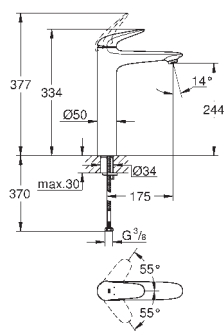

Objedn. číslo

Barva

Cena (EUR)

23 719 003
23 719 LS3

chrom
měsíční bílá/chrom

220,00
286,00

Eurostyle
Páková umyvadlová baterie DN 15, velikost XL
jednotvorová montáž
kovová páka
pro volně stojící umývatka
keramická kartuše s technologií
GROHE SilkMove 35 mm
s omezovačem teploty
GROHE StarLight chromový povrch
GROHE EcoJoy perlátor 5,7 l/min
GROHE QuickFix rychlomontážní systém
hladké tělo
flexi připojovací hadičky