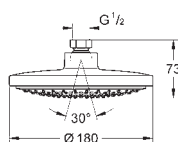

27 492 000

chrom

134,00

Euphoria Cosmopolitan 180
Hlavová sprcha s jedním proudem

Rain

průměr 180 mm
kulový kloub s úhlem otočení +/-20 °
přípojný závit DN 15
GROHE EcoJoy 9,5 l/min omezovač průtoku
GROHE DreamSpray perfektní vodní paprsky
GROHE StarLight chromový povrch
GROHE SpeedClean - odstranění
vodního kamene přetřením
vhodné pro průtokové ohřivače vody
minimální tlak **1,0 bar**