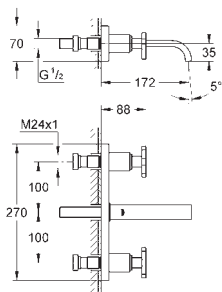

20 190 000

chrom

657,00

Allure
Umyvadlová třítorvová baterie, DN 15 velikost S

montáž na stěnu
bez podomítkového tělesa
na montážní set
32 706 000
s kovovou krytkou
ventily teplá/studená s Carbodur keramickou
hlavou DN 15 - 180
GROHE StarLight chromový povrch
omezovač průtoku na 8 l / min
vpust s perlátorem, rozteč 200 mm
rozpětí 172 mm,

20 192 000

chrom

703,00

dtto, rozpětí 220 mm