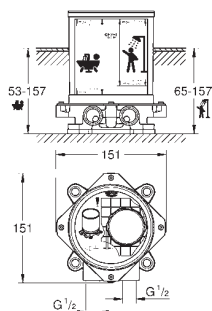

45 984 001 476,00

Vestavbová souprava DN 15
pro volně stojící vanové baterie a výpusti a sprchové baterie
bez montážních dílů
instalační deska s nastavením 360° horizontálně a 3° vertikálně
instalační hloubka 53-157 mm pro vanové baterie/výpusti,
kompenzační hloubka 104 mm
instalační hloubka 65-157 mm pro vanové baterie/výpusti,
kompenzační hloubka 92 mm
dvě připojení DN 15 s vnitřním závitem
(přívod teplé/studené vody)
vyplachovací přípojka
těsnění
upevňovací materiál