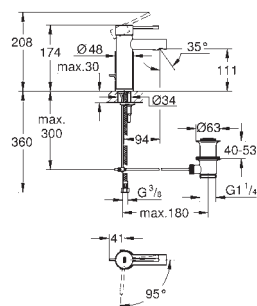

23 392 00E

chrom

210,00

dtto, hladké tělo

23 591 001

chrom

163,00

Essence
Páková umyvadlová baterie DN 15, velikost S
 jednootvorová montáž
 kovová páka
GROHE SilkMove ES 28 mm keramická kartuše s úspornou funkcí studeného startu s omezovačem teploty
GROHE StarLight chromový povrch
GROHE EcoJoy perlátor 5,7 l/min
GROHE AquaGuide nastavitelný perlátor
GROHE QuickFix Plus Rychloupevňovací systém odtoková souprava DN 32
 flexi přípojovací hadičky