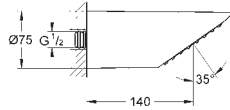

28 308 000

chrom

193,00

Sena 75

Hlavová sprcha s jedním proudem

normální sprška

kovový

GROHE DreamSpray perfektní vodní paprsky