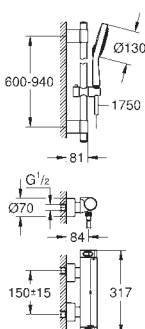

Grohtherm 2000

Termostatická sprchová baterie, DN 15 se sprchovou soupravou

set obsahuje:

term. sprch. baterii

Grohtherm 2000 (34 169)

Power&Soul Cosmopolitan 130 sprchový set (27 734 000)