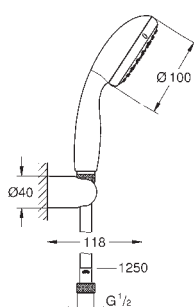

New Tempesta 100 Set s držákem 2 proudy

set obsahuje:

ruční sprcha (27 597)
nástěnný držák sprchy (28 605), pevný
sprchová hadice Relexaflex 1250 mm
DN 15 x DN 15 (28 150)
GROHE EcoJoy omezovač průtoku 5,7 l/min
GROHE DreamSpray perfektní vodní paprsky
GROHE StarLight chromový povrch
GROHE SpeedClean - odstranění
vodního kamene přetřením
Vnitřní WaterGuide pro delší životnost
ShockProof silikonový kroužek proti poškození
způsobeném spadnutím sprchy
vhodné pro průtokové ohřivače vody
minimální tlak **1,0 bar**

26 164 001

chrom

36,00

dtto, s omezovačem průtoku 9,5 /min

27 799 001

chrom

36,00

dtto, bez omezení průtoku

26 406 001

chrom

52,00