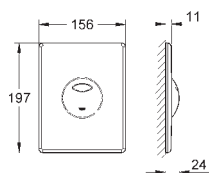

38 862 000	chrom	71,00
38 862 SH0	alpská bílá	57,00
38 862 P00	matný chrom	71,00
38 862 SD0	nerez ocel, kartáčovaná	118,00

Skate

Ovládací tlačítko

pro 2-činné splachování, a nebo funkci start/stop
pro pneumatický odtokový ventil AV1
horizontální a vertikální montáž
156 x 197 mm
vyrobená z ABS

GROHE StarLight chromový povrch
GROHE EcoJoy technologie pro nízkou
spotřebu vody a perfektní průtok