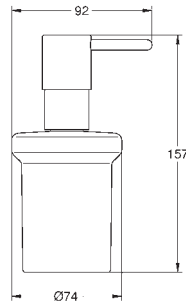

40 394 001

chrom

16,66

**Essentials
Dávkovač tekutého mýdla**

materiál: sklo / kov
je kompatibilní s následujícími držáky
Essentials (40 369)
Essentials Cube (40 508)
BauCosmopolitan (40 585)
Essentials Authentic (40 652)

GROHE StarLight chromový povrch