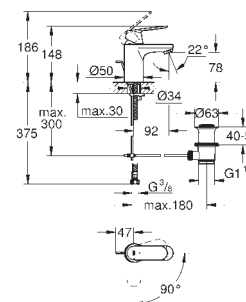

23 377 00E

chrom

103,00

Eurosmart Cosmopolitan
Páková umyvadlová baterie DN 15, velikost S
jednootvorová montáž
kovová páka
GROHE SilkMove ES 35 mm keramická kartuše
s funkcí Energy Saving při studeném startu
variabilně nastavitelný omezovač průtoku
omezovač teploty
GROHE StarLight chromový povrch
GROHE EcoJoy perlátor 5,7 l/min
GROHE QuickFix
Rychloupevňovací systém se středící pomůckou
odtoková souprava DN 32
flexi přípojovací hadičky
minimální tlak 1,0 bar

23 376 00E

chrom

98,00

dtto, hladké tělo