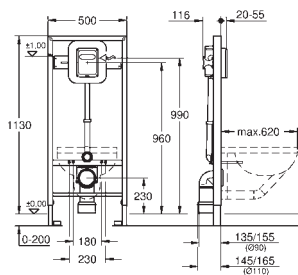

GROHE RAPID SL PRO WC

Objedn. číslo

Barva

Cena (EUR)

38 519 001

397,00

Rapid SL pro závěsné WC

splachovací ventil 6 - 9 l

pro ruční/elektronické ovládání

stavební výška 1,13 m

pro předstěnovou montáž nebo montáž do lehké příčky ocelový rám fólie/pozinkovaný samonosný

pro obložení sádkokartonem, kompletně předmontováno rychlé nastavení, uzamykatelné

upevňovací materiál

certifikováno TÜV

2 úchyty pro WC

rozteč šroubů 180/230 mm

WC keramika s plochou menší než 205 mm vyžaduje

dodatečné příslušenství 38 779 000

odpadní koleno Ø 90 mm

hloubkově nastavitelné

redukce Ø 90/110 mm

přívodní a odpadní souprava

automatický splachovač

nastavitelné

skupina armatur I - nízká hluchost

DN 20

předuzávěr

nastavitelný průtok 6 - 9 l

průplachový oblouk

regulace splachovacího proudu

bez příslušenství pro předstěnovou montáž

40 899 000

42,00