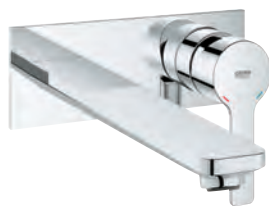

novinka

23 444 001
23 444 DC1

chrom
supersteel

278,00
361,00

Lineare
Umyvadlová dvouotvorová baterie velikost L
montáž na stěnu
na montážní set
32 635 000
bez podomítkového tělesa
kovová rozeta
kovová páka
GROHE StarLight chromový povrch
GROHE EcoJoy perlátor 5,7 l/min
GROHE AquaGuide nastavitelný perlátor
rozteč 110 mm
rozpětí 207 mm
minimální tlak **1,0 bar**

23 571 000

241,00