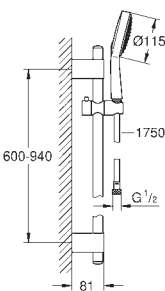

27 755 000

chrom

202,00

Power&Soul Cosmopolitan 115
Sprchový set s tyčí, 2 proudy

set obsahuje:

ruční sprcha Power&Soul Cosmopolitan 115 (27 661 000)

sprchová tyč, 900 mm (27 785 000)

s nástěnnými kovovými držáky

Silverflex sprchová hadice 1 750 mm (28 388 000)

GROHE CoolTouch - technologie

pro stále chladný povrch

GROHE DreamSpray perfektní vodní paprsky

GROHE StarLight chromový povrch

GROHE QuickFix Plus nastavitelná vzdálenost mezi držáky

pro přizpůsobení do stávajících otvorů

GROHE SpeedClean - odstranění

vodního kamene přetřením

Twistfree - zabraňuje zkroucení

sprchové hadice

vhodné pro průtokové ohřivače vody

minimální tlak 1,0 bar