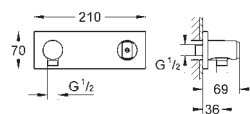

27 621 000

chrom

322,00

Grotherm F

Nástěnné kolínko s integrovaným držákem sprchy

vertikální nebo horizontální vestavba
pro použití s montážním boxem 35 034 000 (DN 15 přípojky)
35 035 (DN 15 NPT přípojky)
prodáváno samostatně
výstup sprchy DN 15
ruční sprcha a sprchová hadice jsou prodávány zvlášť
zajištěno proti zpětnému toku
vertikální nebo horizontální montáž

35 034 000

217,00