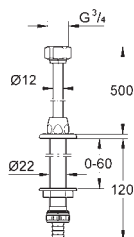

GROHE WAS VENTILY

Objedn. číslo

Barva

Cena (EUR)

41 050 000

chrom

47,00

Eggemann
Originální WAS ventil pod dřez DN 15
montáž do dřezu
nastavitelné do 50 mm
vršek s mazivovou komorou DN 15
pro uzavíratelnou sprchovou
přípojku se zpětnou klapkou
zajištěno proti zpětnému toku
GROHE StarLight povrch