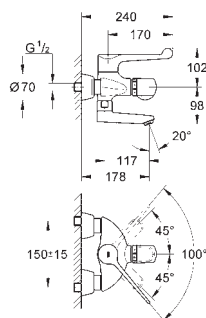

Grotherm Ergomix
Termostatická lékařská baterie, DN15
pro ovládání předloktím
montáž na stěnu
kovová páka 170 mm
úhel ovládání 100°
kovová koncová zarážka
dva vršky DN 15
voskový termoprvek nestoupavý
ovladač teploty s nastavitelným bezpečnostním dorazem mezi 35°C a 45°C
zařízení pro usnadnění termické desinfekce
otočná litá výpusť
laminární perlátor 9 l/min
omezení dorazu, upevnitelné
integrované zpětné klapky
sítko na nečistoty
rozpětí 178 mm
skryté S-připojky
GROHE StarLight chromový povrch

34 020 000

chrom

921,00