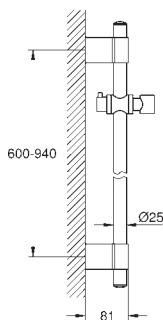

28 819 001

chrom

135,00

Rainshower

Sprchová tyč, 900 mm

s nástěnnými kovovými držáky

pohyblivý držák s kloubem

nastavitelná vzdálenost **GROHE QuickFix**

vhodná k ručním sprchám Relexa

Trio (28 793)

proud Champagne (28 794)

Massage (28 795)

Five (28 796)

vhodné pro ruční sprchy Rainshower

130 mm Classic (28 764)

160 mm Classic (28 765)

130 mm Cosmopolitan (28 755)

160 mm Cosmopolitan (28 756)

GROHE StarLight chromový povrch