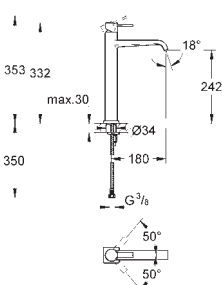

23 403 000

chrom

704,00

Allure
Páková umyvadlová baterie DN 15, velikost XL

jednootvorová montáž
kovová páka
pro volně stojící umývatka
keramická kartuše 28 mm s
GROHE SilkMove
GROHE StarLight chromový povrch
GROHE EcoJoy omezovač průtoku 6.0 l/min
GROHE QuickFix Plus Rychloupevňovací systém
hladké tělo
rozpětí 180 mm
flexi přípojovací hadičky
omezovač teploty
minimální tlak **1,0 bar**