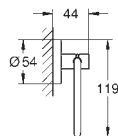

Objedn. číslo Barva Cena (EUR)

40 689 001	chrom	23,74
40 689 DC1	supersteel	30,83
40 689 BE1	leštěný nikel	33,33
40 689 EN1	kartáčovaný nikel	33,33
40 689 GL1	Cool Sunrise	33,33
40 689 GN1	kartáčovaný Cool Sunrise	33,33
40 689 DA1	Warm Sunset	33,33
40 689 DL1	kartáčovaný warm sunset	33,33
40 689 A01	Hard Graphite	33,33
40 689 AL1	kartáčovaný Hard Graphite	33,33

Essentials
Držák toaletního papíru
Materiál: kov
bez krytu
skryté upevnění
GROHE StarLight chromový povrch