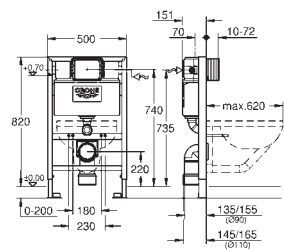

**Rapid SL pro závěsné WC
se splachovací nádrží 6 - 9 l
stavební výška 0,82 m**

pro předstěnovou montáž nebo montáž do lehké příčky
ocelový rám, práškové lakování, samonosný
pro obložení sádkokartonem, kompletně předmontováno
pevné objektové přípojky
rychlé nastavení, uzamykatelné
upevňovací materiál
certifikováno TÜV
2 úchyty pro WC
upevnění keramiky
rozeč šroubů 180/230 mm
odpadní koleno Ø 90 mm
hloubkově nastavitelné
redukce Ø 90/110 mm
přívodní a odpadní souprava
splachovací nádrž 6 - 9 l
pneumatický odtokový ventil nabízí 3 režimy chodu:
2-činné splachování, anebo start/stop
a nebo nepřerušitelné (poze start)
ovládání zepředu nebo shora
přívod vody zleva / zprava nebo zezadu
skupina armatur I - nízká hlučnost
izolováno od kondenzující vody
přípojka vody DN 15 s integrovaným rohovým ventilem
a šroubovým spojem bez použití nářadí
zakrátitelná revizní šablona
bez příslušenství pro předstěnovou montáž
Bez ovládání/ovládacího tlačítka
GROHE EcoJoy technologie pro nízkou
spotřebu vody a perfektní průtok