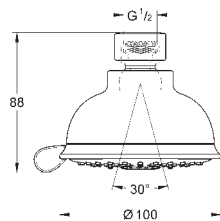

27 610 001

chrom

66,00

New Tempesta Rustic 100

Hlavová sprcha 4 proudy

GROHE Rain O², Rain, Massage, Jet
kulový kloub s úhlem otočení +/-20 °
přípojný závit DN 15

GROHE EcoJoy 9,5 l/min omezovač průtoku

GROHE DreamSpray perfektní vodní paprsky

GROHE StarLight chromový povrch

GROHE SpeedClean - odstranění

vodního kamene přetřením

Vnitřní WaterGuide pro delší životnost

vhodné pro průtokové ohřivače vody

minimální tlak 1,0 bar