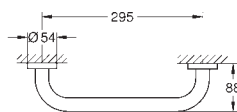

40 421 001	chrom	32,08
40 421 DC1	supersteel	41,66
40 421 BE1	leštěný nikel	44,99
40 421 EN1	kartáčovaný nikel	44,99
40 421 GL1	Cool Sunrise	44,99
40 421 GN1	kartáčovaný Cool Sunrise	44,99
40 421 DA1	Warm Sunset	44,99
40 421 DL1	kartáčovaný warm sunset	44,99
40 421 A01	Hard Graphite	44,99
40 421 AL1	kartáčovaný Hard Graphite	44,99

Essentials
Vanové madlo
Materiál: kov
349 mm (funkční délka 295 mm)
skryté upevnění
GROHE StarLight chromový povrch