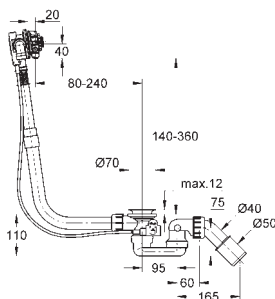

28 990 000

190,00

Talentofill

Vanová napouštěcí, odtoková a přeřadová souprava

pro normální koupací vany

bez montážních dílů

se zápachovou zátkou a odpadním kolenem 45°

bez přerušovače potrubí

vestavba dle DIN 1988

jen s přerušovačem potrubí

typ A2 (28 994)

nebo přípojovací set+E2652 Talentofill (28 995)