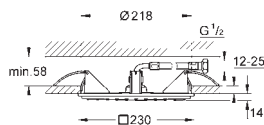

Rainshower Allure 230
Stropní sprcha s jedním proudem

Rain
230 x 230 mm
kovový
přípojný závit DN 15
GROHE DreamSpray perfektní vodní paprsky
GROHE StarLight chromový povrch
GROHE SpeedClean - odstranění
vodního kamene přetřením
vhodné pro průtokové ohřivače vody
minimální tlak **1,0 bar**

27 480 000

chrom

496,00