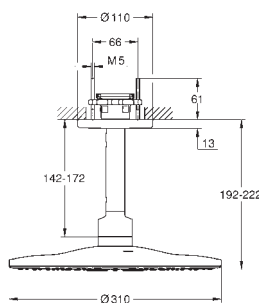

novinka

26 477 000

chrom

515,00

Rainshower 310 SmartActive
Set hlavové sprchy se 2 režimy proudu

set obsahuje:
hlavová sprcha Rainshower 310 SmartActive, chromová spodní část sprchy
2 sprchové proudy
GROHE PureRain, ActiveRain
stropní sprchové rameno 142 mm
GROHE DreamSpray perfektní vodní paprsky
GROHE StarLight chromový povrch
GROHE SpeedClean - odstranění
vodního kamene přetřením
Vnitřní WaterGuide pro delší životnost
je potřeba vestavbový set 26 483 000 nebo 26 484 000 - musí být objednáno
zvlášť