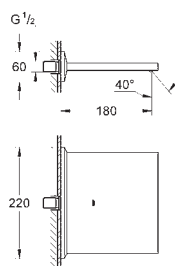

13 319 000

chrom

768,00

Allure Brilliant
Kaskádová vpusť pro vanu a sprchu
montáž na stěnu
GROHE StarLight chromový povrch
rozpětí 180 mm
minimální tlak 1,0 bar