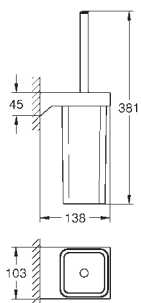

GROHE SELECTION CUBE

Objedn. číslo

Barva

Cena (EUR)

40 857 000

chrom

104,16

Selection Cube
Souprava na čištění toalety
materiál: sklo / kov
montáž na stěnu
skryté upevnění
GROHE StarLight povrch