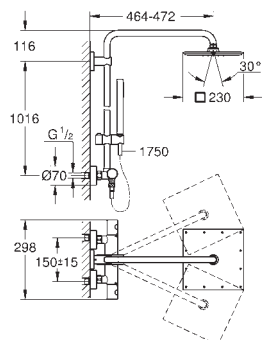

26 187 000

chrom

812,00

Euphoria 230

Sprchový systém s termostatem na zed'

set obsahuje:

horizontální otočné sprchové rameno 450 mm

nástěnný termostat s aquadimmerem