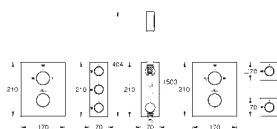

termostatické baterie a podomítková tělesa musí být objednány separátně:

2 x Rapido T univerzální termostatická baterie (35 500 000)

2 x vestavbové těleso pro ovládání průtoku (35 028 000)

1 x vestavbové těleso pro trojitý ovladač průtoku (35 031 000)

1 x Grotherm F těleso pro sprchovou přípojku (35 034 000)