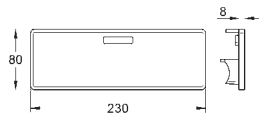

18 391 001

37,00

Concetto
Odkládací plocha z umělé hmoty
pro 32 210 001