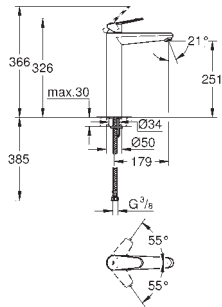

GROHE EURODISC COSMOPOLITAN

Objedn. číslo

Barva

Cena (EUR)

23 432 000

chrom

304,00

Eurodisc Cosmopolitan
Páková umyvadlová baterie DN 15, velikost XL
jednootvorová montáž
kovová páka
pro volně stojící umývatka
keramická kartuše s technologií
GROHE SilkMove 35 mm
variabilně nastavitelný omezovač průtoku
nastavitelné min. množství 2,5 l/min
GROHE StarLight chromový povrch
GROHE EcoJoy SpeedClean perlátor 5,7 l/min
GROHE QuickFix Plus Rychloupevňovací systém
hladké tělo
flexi připojovací hadičky
minimální tlak **1,0 bar**
omezovač teploty na objednávku (46 375)