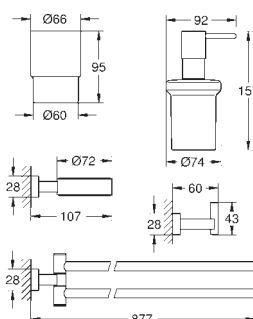

40 847 001

chrom

129,16

Essentials Cube
Sada doplňků do koupelny 4 v 1

materiál: sklo / kov
set obsahuje:
dávkovač tekutého mýdla s držákem (40 756 001)
sklenička s držákem (40 755 001)
držák na ručníky (40 624 001)
Háček na koupací plášť (40 511 001)
skryté upevnění
GROHE StarLight povrch