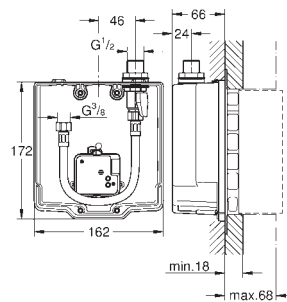

GROHE EUROSMART COSMOPOLITAN E

Objedn. číslo

Barva

Cena (EUR)

36 337 000

112,00

Euroeco Cosmopolitan E

Podomítková vestavbová soustava

k vestavbě do stěny
pro připojení ke smíšené nebo studené vodě
vhodné pro instalační set k infračervené baterii
předuzávěr
přípojka pro napájecí kabel
vhodné pro:
36 273 000, 36 335 SD0, 36 334 SD0, 36 411 000