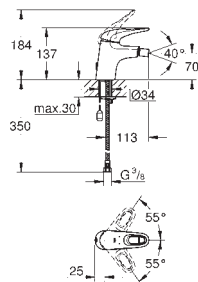

33 566 003

chrom

113,00

Eurostyle
Páková bidetová baterie, DN 15, velikost S
jednodotvorová montáž
kovová páka
keramická kartuše s technologií
GROHE SilkMove 35 mm
variabilně nastavitelný omezovač průtoku
s omezovačem teploty
GROHE StarLight chromový povrch
GROHE EcoJoy perlátor 5,7 l/min
GROHE QuickFix rychlomontážní systém
s otočným kloubem
spouštěcí řetěz se závažím
flexi připojovací hadičky