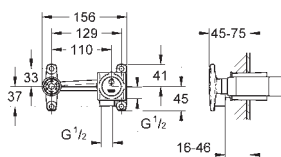

19 783 000

chrom

766,00

dtto, rozpětí 210 mm

23 200 000

241,00

Pákové podomítkové univerzální montážní těleso, DN 15

pro dvouotvorné umyvadlové baterie
 k vestavbě do stěny
 bez montážních dílů
 keramická kartuše s technologií
GROHE SilkMove 35 mm
 variabilně nastavitelný omezovač průtoku
 montážní hloubka 45 - 75 mm
 mosaz DR nekorodující
 montážní šablona