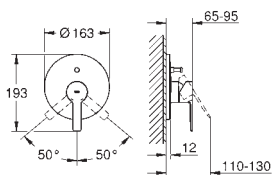

Lineare
Páková vanová baterie
na montážní set
35 501 000
bez podomítkového tělesa
kovová páka
GROHE StarLight chromový povrch
automatické přepínání: vana/sprcha
těsnění rozety a šroubů
kovová rozeta
skryté upevnění
35 501 000 100,00
GROHE Rapido E Universal páková baterie
pro podomítkovou instalaci

novinka

19 577 001 chrom 876,00
19 577 DC1 supersteel 992,00
19 577 EN1 kartáčovaný nikel 1 220,00