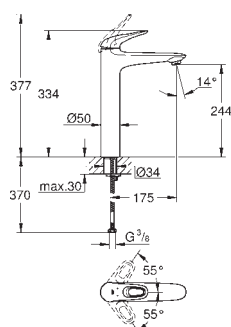

23 570 003

chrom

230,00

23 570 LS3

měsíční bílá/chrom

299,00

Eurostyle
Páková umyvadlová baterie DN 15, velikost XL
jednotvorová montáž
kovová páka
pro volně stojící umývátko
keramická kartuše s technologií
GROHE SilkMove 35 mm
s omezovačem teploty
GROHE StarLight chromový povrch
GROHE EcoJoy perlátor 5,7 l/min
GROHE QuickFix rychlomontážní systém
hladké tělo
flexi připojovací hadičky