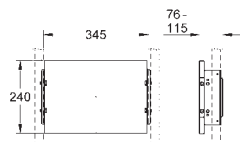

38 652 000

127,00

Rapid SL, nosná deska

úchyt na armatury

do lehké příčky

pro prázdné prvky
pro GROHE Rapido
500 x 240 x 77 mm
nastavení hloubky 75-115 mm
s vodotěsnou deskou pro upevnění armatur
upevňovací materiál