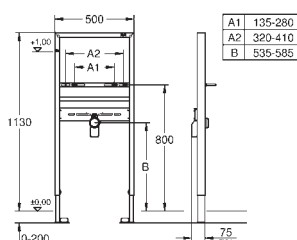

38 557 001

114,00

Rapid SL pro umyvadlo
pro jednotvorovou baterii
stavební výška 1,13 m
pro předstěnovou montáž nebo montáž do lehké příčky
ocelový rám, práškové lakování, samonosný
pro obložení sádrokartonem, kompletně předmontováno
pevné objektové přípojky
rychlé nastavení, uzamykatelné
upevňovací materiál
certifikováno TÜV
závitové úchyty pro umyvadlo M 10, s
upevněním pro keramiku
rozteč šroubů variabilní
HT-odpadní koleno DN 15
těsnění Ø 32 mm
bez příslušenství pro předstěnovou montáž