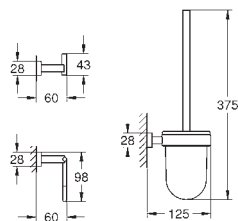

40 757 001

chrom

91,66

Essentials Cube

Sada doplňků pro toaletu 3 v 1

materiál: sklo / kov

set obsahuje:

Háček na koupací plášť (40 511 001)

Držák toaletního papíru

Souprava na čištění toalety (40 513 001)

skryté upevnění

GROHE StarLight chromový povrch