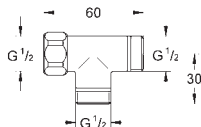

T-kus DN 15
pro připojení ke sprchové
a vanové baterii
převlečná matka DN 15
2 přípojky DN 15 pro připojení sprchové
hadice resp. vypouštěcího ventilu
GROHE StarLight chromový povrch