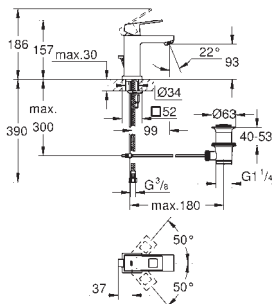

GROHE EUROCUBE

23 137 000

chrom

169,00

Eurocube
Stojánkový ventil velikost XS

jednotvorová montáž
kovová páka
keramický vršek
GROHE StarLight chromový povrch
GROHE EcoJoy SpeedClean perlátor 5,7 l/min
přípojná matka DN 15 x 10,5 mm