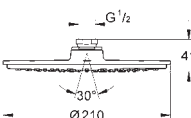

Rainshower Cosmopolitan 210
Hlavová sprcha s jedním proudem

Rain
začíná **na 0.5 bar** tlaku průtoku
bílá spodní část sprchy
Ø 210 mm
kovový
s otočným kloubem
otočný úhel $\pm 15^\circ$
přípojný závit DN 15
GROHE DreamSpray perfektní průtok
GROHE StarLight chromový povrch
GROHE SpeedClean - odstranění
vodního kamene přetřením
vhodné pro průtokové ohřivače vody
Používat tuto hlavovou sprchu se
spojením s ramenem 28 384, 28 497,
28 576 nebo 28 724!