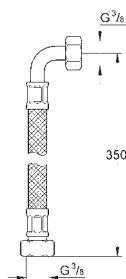

45 704 000

chrom

47,00

Přípojná hadička
300 mm
DN 10 x DN 10

45 247 000

chrom

14,50

Redukce
pro přeměnu výtoků Costa na výtoky Atlanta
GROHE StarLight chromový povrch