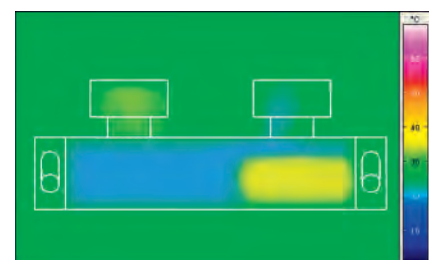

Tepelný diagram
s GROHE CoolTouch

Bezpečná konstrukce s vodním chlazením