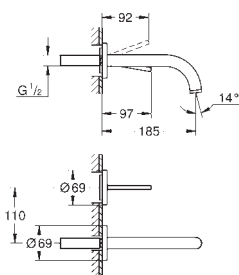

novinka

19 287 003
19 287 DC3
19 287 AL3

chrom
supersteel
kartáčovaný Hard
Graphite

415,00
540,00
581,00

Atrio
Dvoutvorová baterie s joystickem

montáž na stěnu
bez podomítkového tělesa
na montážní set
23 429 000
GROHE FeatherControl Joystick kartuše
GROHE StarLight chromový povrch
GROHE EcoJoy 5,7 l/min perlátor s laminárním proudem
rozteč 110 mm
rozpětí 185 mm
Dostupné od června 2018