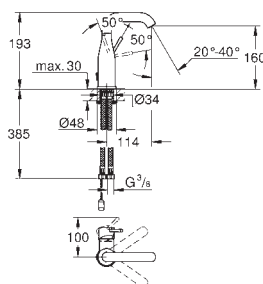

23 462 A01

Hard Graphite

268,00

23 462 AL1

kartáčovaný Hard

268,00

Essence
Páková umyvadlová baterie DN 15, velikost M

jednootvorová montáž
kovová páka
keramická kartuše 28 mm s
GROHE SilkMove
s omezovačem teploty
GROHE StarLight chromový povrch
GROHE EcoJoy perlátor 5,7 l/min
GROHE AquaGuide nastavitelný perlátor
GROHE QuickFix Plus Rychloupevňovací systém
otočná výtoková trubice
s perlátorem a dorazem
odtoková souprava DN 32
flexi přípojovací hadičky
minimální tlak **1,0 bar**