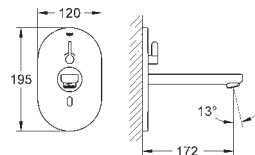

36 315 000

chrom

479,00

Eurosmart Cosmopolitan E

Infračervená elektronická umyvadlová baterie se směšovacím zařízením a nastavitelným omezovačem teploty

s infračerveným senzorem pro potřeby monitoringu
stavu, konfigurace a potřeby servisu
s trafem 100-230 V, 50-60 Hz, 6 V
laminární perlátor 9 l/min
chromová rozeta
chromová vpusť
rozpětí 170 mm
7 přednastavených programů:
automatické splachování
tepelná desinfekce
režim čištění
další funkce a nastavení dálkovým ovládáním 36 407
montážní set pro podomítkovou
vestavbovou sadu
36 339 000
znak CE
skupina armatur I, přezkoušeno dle DIN 4109