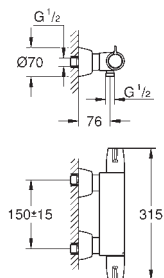

34 667 000

chrom

364,00

Grotherm Special
Termostatická sprchová baterie, DN 15

montáž na stěnu
kovové ergonomické rukojeti
s keramickým vrškem DN 15, 90°
kompaktní kartuše s termostatem
ovládání teploty s nastavitelným dorazem
35°C - 43°C
snadná termální dezinfekce pomocí speciálního
klíče 47 994 000, nutné dokoupit zvlášť
integrovaný uzávěr smíšené vody
výstup sprchy dole DN 15 s integrovanou
zpětnou klapkou
ovladač teploty s bezpečnostní zarážkou z kovu
síťka na nečistoty
s S-přípojkami s krytkami
GROHE Quickfix pro rychlou výměnu zpětných ventilů v připojeních
100% GROHE CoolTouch sestávající z vždy
chladného povrchu a CoolTouch S - přípojek
GROHE StarLight chromový povrch
GROHE SafetyPlus

34 665 000

chrom

456,00