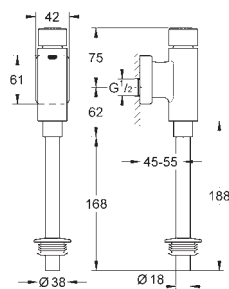

GROHE SPLACHOVACÍ PŘÍSLUŠENSTVÍ K PISOÁRŮM

Objedn. číslo

Barva

Cena (EUR)

37 339 000

chrom

146,00

Rondo
Pisoárový splachovač
DN 15
mosaz
integrovaný předuzávěr
GROHE StarLight chromový povrch
s ovládací krytkou a odpadním kolénem
regulace splachovacího proudu
obsah spláchnutí nastavitelný 1.0 - 4.0 l
s posuvnou rozetou
splachovací trubka 200 mm
spojovací díl
průtokový tlak min. 0,5 bar
provozní tlak max.5 bar