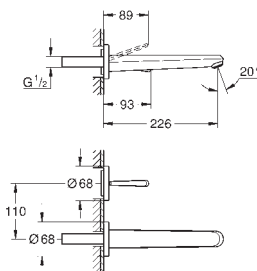

19 969 000
19 969 LS0

chrom
měsíční bílá/chrom

250,00
325,00

Eurodisc Joy
Umyvadlová dvouotvorová baterie velikost L
montáž na stěnu
na montážní set
23 429 000
bez podomítkového tělesa
GROHE StarLight chromový povrch
GROHE EcoJoy SpeedClean perlátor 5,7 l/min
rozeč 110 mm
rozpětí 226 mm