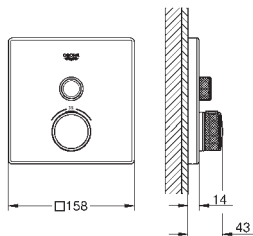

Grotherm SmartControl

Termostat pro podomítkovou instalaci s jedním ventilem
na montážní set

GROHE Rapido SmartBox 35 600 000

kovová rozeta s **GROHE QuickFix** (krytá rozeta s těsněním, skryté připevnění), nastavitelná 6°

GROHE StarLight povrch

SmartControl tlačítko ON-OFF, ovládání proudu od EcoJoy do plného proudu Full Flow

vyměnitelné symboly

kompaktní kartuše s termostatem

GROHE SafeStop bezpečnostní zarážka při 38°C

GROHE SafeStop Plus volitelný omezovač teploty při 43°C

integrován zpětné klapky

a sítka na nečistoty

krytka v provedení měsíční bílá

bez vestavbového tělesa

průtok:

výstup A (k externímu vypínači) = 34 l/min

výstup B/C = 29 l/min