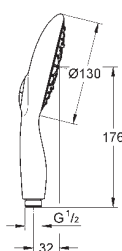

27 672 DA0

Warm Sunset

134,00

27 672 A00

Hard Graphite

134,00

27 672 AL0

kartáčovaný Hard Graphite

134,00

27 672 PV0

přírodní pískovec

106,00

27 672 DR0

vápenec

106,00

27 672 HF0

Fired Clay - ohnivý jíl

106,00

27 672 TN0

Misty Slate - břidlicová

106,00

27 672 XH0

Frosted Granite - matný

106,00

27 672 MW0

granit čistý mramor

106,00

Power&Soul 130
Ruční sprcha 4+ proudy
GROHE Rain O², Rain, Bokoma Spray, Jet
GROHE DreamSpray perfektní vodní paprsky
GROHE One-click showering
sprška s přepínacím tlačítkem
GROHE StarLight povrch
GROHE SpeedClean - odstranění vodního kamene přetřením
Vnitřní WaterGuide pro delší životnost
Univerzální upevňovací systém: Vhodný ke všem standardním sprchovým hadicím vhodné pro průtokové ohřivače vody minimální tlak **1,0 bar**