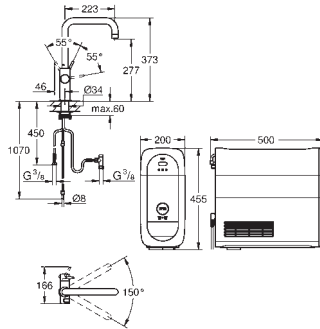

GROHE BLUE HOME

Objedn. číslo

Barva

Cena (EUR)

31 456 000
31 456 DC0

chrom
supersteel

2 010,00
2 300,00

GROHE Blue Home Startovní sada s výpustí ve tvaru U

set obsahuje:

GROHE Blue Home páková dřezová baterie s filtrační funkcí
jednootvorová montáž

U-vpust'

samostatné ovládání pro filtrovanou a chlazenou stolní vodu
neperlivá, jemně perlivá, perlivá

GROHE StarLight povrch

keramická kartuše 28 mm s

GROHE SilkMove

otočná výpust'

otočný úhel 150 °

Oddělené vedení vody

flexi připojovací hadičky

GROHE Blue Home chladič

dodá 3 litrů chlazené vody za hodinu

chladičí jednotka 180 W, 230 V, 50 Hz

typ ochrany IP 21

znak CE

nastavitelný pro GROHE Blue filtr velikost S, GROHE Blue

aktivní uhlíkový filtr a GROHE Blue magnesium+ filtr

GROHE Blue filtr velikost S, hlava filtru s flexibilním

nastavením tvrdosti vody

pro oblasti s tvrdostí vody větší než 9° dKH

pro oblasti s tvrdostí vody nižší než 9° dKH objednávejte

aktivní uhlíkový filtr 40 547 001

GROHE Blue CO₂ lahev 425 g

31 498 000
31 498 DC0

chrom
supersteel

1 940,00
2 230,00

GROHE Blue Home Startovní sada Mono

set obsahuje:

GROHE Blue Home Mono baterie s filtrem

jednootvorová montáž

C - výpust'

samostatné ovládání pro filtrovanou a chlazenou stolní vodu

neperlivá, jemně perlivá, perlivá

GROHE StarLight povrch

otočná výpust'

otočný úhel 150 °

GROHE Blue Home chladič

dodá 3 litrů chlazené vody za hodinu

chladičí jednotka 180 W, 230 V, 50 Hz

typ ochrany IP 21

znak CE

nastavitelný pro GROHE Blue filtr velikost S, GROHE Blue

aktivní uhlíkový filtr a GROHE Blue magnesium+ filtr

GROHE Blue filtr velikost S, hlava filtru s flexibilním

nastavením tvrdosti vody

pro oblasti s tvrdostí vody větší než 9° dKH

pro oblasti s tvrdostí vody nižší než 9° dKH objednávejte

aktivní uhlíkový filtr 40 547 001

GROHE Blue CO₂ lahev 425 g