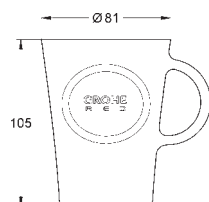

40 432 000

24,99

GROHE Red Čajový hrníček (4 ks)

GROHE Red hrnek odolný vůči vysokým teplotám
vhodné pro myčky nádobí
Objem 250 ml

GROHE K7

32 950 000
32 950 DC0

chrom
supersteel

741,00
963,00