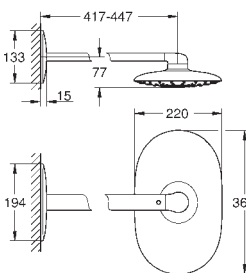

Rainshower 360 Mono

Set s hlavovou sprchou 450 mm, 1 proud

set obsahuje:

hlavová sprcha Rainshower 360 MONO, chromová spodní část sprchy
sprchový proud

GROHE PureRain/GROHE Rain O² proud*

sprchové ramínko horizontální 450 mm

GROHE DreamSpray perfektní vodní paprsky

GROHE StarLight chromový povrch

GROHE SpeedClean - odstranění

vodního kamene pětřením

Vnitřní WaterGuide pro delší životnost

vyžaduje montážní set 26 264 001 – nutno objednat samostatně

* musí být rozhodnuto při první instalaci; výchozí

nastavení z výroby: GROHE PureRain

26 450 LS0

měsíční bílá

545,00