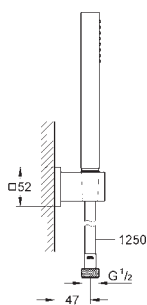

27 703 000

chrom

83,00

Euphoria Cube Stick
Set s držákem na stěnu 1 proud

set obsahuje:

- Ruční sprcha (27 699 000)
- nástěnný držák sprchy (27 693 000)
- Silverflex sprchová hadice 1 250 mm (28 362)
- **GROHE EcoJoy** 9,5 l/min omezovač průtoku
- **GROHE DreamSpray** perfektní vodní paprsky
- **GROHE StarLight** chromový povrch
- **GROHE SpeedClean** - odstranění vodního kamene přetřením
- **Vnitřní WaterGuide** pro delší životnost
- **Twistfree** - zabráňuje zkroutení sprchové hadice
- vhodné pro průtokové ohřivače vody
- minimální tlak **1,0 bar**

27 702 000

chrom

83,00

dtto, bez omezení průtoku

26 073 000

chrom

238,00