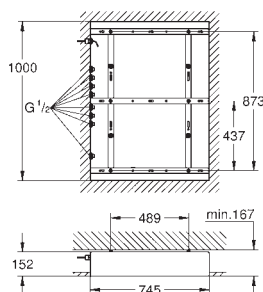

Stropní konstrukce musí být staticky vhodná pro váhu produktu (> 70 kg). Stropní sprcha musí mít 8 vývodů + 1 vývod pro ruční sprchu a výkon odpadu musí být dostatečný (> 100 l/min). Pro detailní plánování si pečlivě prostudujte instalační návod.

34 634 001

chrom

2 750,00

Grotherm F

Předkonfigurovaná souprava pro Rainshower F-Series F40"

Krytka podomítkového ventilu pro Rainshower F-Series 40" AquaSymphony stropní sprchu

pro ovládání 9 vývodů vody

se speciálním potiskem

přednastavená bezpečnostní záračka při teplotě 43° C

set obsahuje:

2 x termostatická krytka s integrovaným 2-cestným přepínačem (27 618 000)

1 x krytka trojitého ovladače průtoku (27 625 000)

2 x samostatná krytka s ovládáním průtoku (27 623 000)

- 1 x nástěnné kolínko s integrovaným držákem sprchy (27 621 000)

1 x ruční sprcha Sena (28 034 000)

1 x Relexaflex kovová 1500 mm (28 143 000)