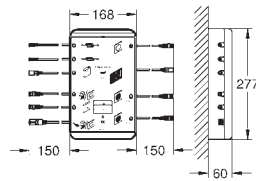

36 397 000

1 120,00

GROHE F-digital Deluxe

Box základní jednotky 2.0 Bluetooth (BCU V2.0)

pro připojení světelných, zvukových a parních modulů

set obsahuje:

- 2 přípojky, každá pro jeden pár zvukových modulů (36 360 000)

- 2 přípojky, každá pro jeden pár zvukových modulů (36 359 000) nebo

1 stropní sprcha (27 865 000) s integrovaným světlem

- 2 přípojky pro parní modul (36 362 000 nebo 36 368 000), obsahují 1 připojení

pro parní generátor a 1 připojení proteplotní senzor

- 2 přípojky pro napájení (jedno napájení max. 4 zařízení svtělo/zvuk)

- 2 přípojky pro dokovací stanici nebo jednotku Bluetooth

znak CE

musí být přístupné pro servis

volitelnou základní jednotku lze umístit do extra vybavení 36 367 000