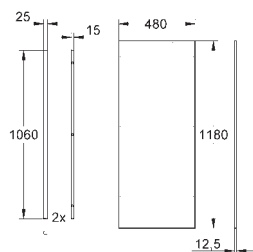

pro závěsné WC

stavební výška 1,13 m

sádrokartonová deska 1190 x 480 x 12,5 mm

se všemi výřezy

samořezné šrouby

2 pozinkované podporné konzoly s upevňovacími šrouby

38 630 001

73,00