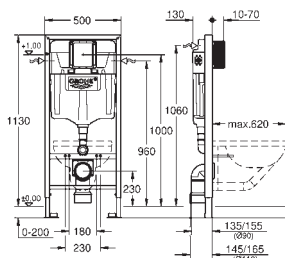

38 528 001

231,00

**Rapid SL pro závěsné WC
splachovací nádrž GD 2
stavební výška 1,13 m**

pro předstěnovou montáž nebo montáž do lehké příčky
ocelový rám, práškové lakování, samonosný
pro obložení sádkokartonem, kompletně předmontováno
pevné objektové přípojky
rychlé nastavení, uzamykatelné
upevňovací materiál
certifikováno TÜV
2 úchyty pro WC
upevnění keramiky
WC keramika s plochou menší než 205 mm vyžaduje
dodatečné příslušenství 38 779 000
rozeč šroubů 180/230 mm
odpadní koleno Ø 90 mm
hloubkově nastavitelné
redukce Ø 90/110 mm
přívodní a odpadní souprava
splachovací nádrž 6 - 9 I
nastaveno z výroby na 6 l - 3 l
pneumatický odtokový ventil nabízí 3 režimy chodu:
2-činné splachování, anebo start/stop
a nebo nepřerušitelné (poze start)
přívod vody zleva / zprava nebo zezadu
skupina armatur I - nízká hlučnost
izolováno od kondenzující vody
přípojka vody DN 15 s integrovaným rohovým ventilem
a šroubovým spojem bez použití nářadí
pro instalaci není třeba nářadí
kontrolní hřídele včetně ochrany
během fáze výstavby
pro vertikální nebo horizontální použití
bez příslušenství pro předstěnovou montáž
revizní otvor 40 911 000 pro malá ovládací tlačítka
je nutné objednat zvlášť

38 536 001

220,00