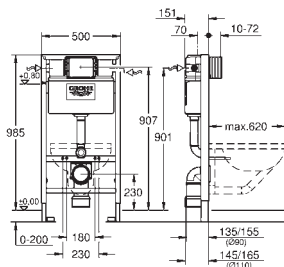

38 525 001

318,00

**Rapid SL pro závěsné WC
se splachovací nádrží 6 - 9 l
stavební výška 1,00 m**

pro předstěnovou montáž nebo montáž do lehké příčky
ocelový rám, práškové lakování, samonosný
pro obložení sádkokartonem, kompletně předmontováno
pevné objektové přípojky
rychlé nastavení, uzamykatelné
upevňovací materiál
certifikováno TÜV
2 úchyty pro WC
upevnění keramiky
WC keramika s plochou menší než 205 mm vyžaduje
dodatečné příslušenství 38 779 000
rozeč šroubů 180/230 mm
odpadní koleno Ø 90 mm
hloubkově nastavitelné
redukce Ø 90/110 mm
přívodní a odpadní souprava
splachovací nádrž 6 - 9 l
pneumatický odtokový ventil nabízí 3 režimy chodu:
2-činné splachování, anebo start/stop
a nebo nepřerušitelné (poze start)
ovládání zepředu nebo shora
přívod vody zleva / zprava nebo zezadu
skupina armatur I - nízká hlučnost
izolováno od kondenzující vody
přípojka vody DN 15 s integrovaným rohovým ventilem
a šroubovým spojem bez použití nářadí
zakrátitelná revizní šablona
bez příslušenství pro předstěnovou montáž
Bez ovládání/ovládacího tlačítka
GROHE EcoJoy technologie pro nízkou
spotřebu vody a perfektní průtok

38 526 000

318,00