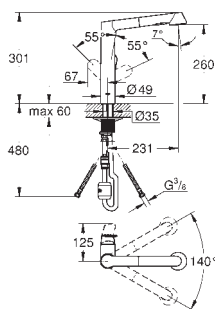

32 176 000
32 176 DC0

chrom
supersteel

760,00
989,00

K7
Páková dřezová baterie, DN 15
jednotvorová montáž
GROHE StarLight povrch
keramická kartuše s technologií
GROHE SilkMove 35 mm
vytahovací duální sprška - přepínání mezi normálním a sprchovým proudem
přepínání: perlátor/**SpeedClean** sprchový proud
automatické zpětné přepínání na perlátor
variabilně nastavitelný omezovač průtoku
otočná litá výpusť
otočný úhel 140 °
zajištěno proti zpětnému toku
flexi připojovací hadičky
rychlomontážní systém
minimální tlak **1,0 bar**