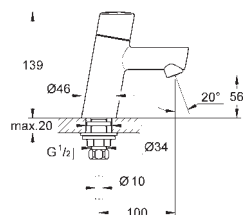

32 207 001

chrom

113,00

Concetto
Stojánkový ventil velikost XS
jednootvorová montáž
kovová páka
s keramickým vrškem DN 15, 90°
GROHE StarLight chromový povrch
GROHE EcoJoy SpeedClean perlátor 5,7 l/min
přípojná matka DN 15 x 10,5 mm
skupina armatur I, přezkoušeno dle DIN 4109