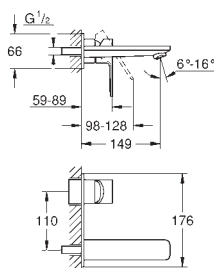

19 409 001
19 409 DC1

chrom
supersteel

257,00
333,00

Lineare
Umyvadlová dvouotvorová baterie velikost M
montáž na stěnu
na montážní set
32 635 000
bez podomítkového tělesa
kovová rozeta
kovová páka
GROHE StarLight chromový povrch
GROHE EcoJoy perlátor 5,7 l/min
GROHE AquaGuide nastavitelný perlátor
rozteč 110 mm
rozpětí 149 mm
minimální tlak **1,0 bar**