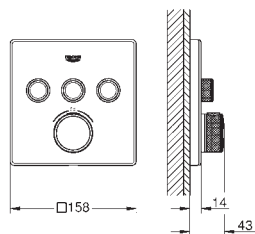

Grotherm SmartControl

Termostat pro podomítkovou instalaci s třemi ventily

na montážní set

GROHE Rapido SmartBox 35 600 000

kovová rozeta s **GROHE QuickFix** (krytá rozeta s těsněním, skryté připevnění), nastavitelná 6°

GROHE StarLight povrch

SmartControl tlačítko ON-OFF, ovládání proudu od EcoJoy do plného proudu Full Flow

vyměnitelné symboly

kompaktní kartuše s termostatem

GROHE SafeStop bezpečnostní zářezka při 38°C

GROHE SafeStop Plus volitelný omezovač teploty při 43°C

integrovane zpětné klapky

a sítka na nečistoty

výstupy mohou být spuštěny současně

krytka v provedení měsíční bílá

bez vestavbového tělesa

průtok:

výstup A = 23 l/min

výstup B = 27 l/min

výstup C = 23 l/min

novinka

29 158 LS0

měsíční bílá

449,00