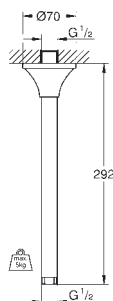

27 982 000 chrom 91,00
27 982 IGO chrom / zlatá 118,00

Rainshower Grandera
Stropní sprchové raménko 292 mm
kovový
přípojný závit DN 15
Grandera rozeta
GROHE StarLight chromový povrch
vhodné pro všechny Grandera hlavové sprchy
minimální tlak **1,0 bar**

27 978 000 chrom 76,00
27 978 IGO chrom / zlatá 98,00
dtto, délka 142 mm