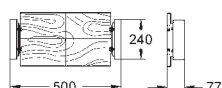

38 652 000

127,00

Rapid SL, nosná deska
úchyt na armatury
do lehké příčky
pro prázdné prvky
pro GROHE Rapido
500 x 240 x 77 mm
nastavení hloubky 75-115 mm
s vodotěsnou deskou pro upevnění armatur
upevňovací materiál