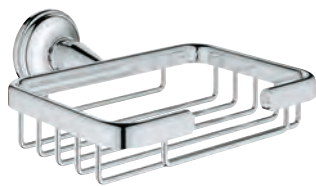

GROHE ESSENTIALS AUTHENTIC

Objedn. číslo

Barva

Cena (EUR)

40 659 001
40 659 EN1

chrom
kartáčovaný nikel

35,83
46,66

Essentials Authentic
Rohová polička, malá

Materiál: kov
skryté upevnění
GROHE StarLight chromový povrch