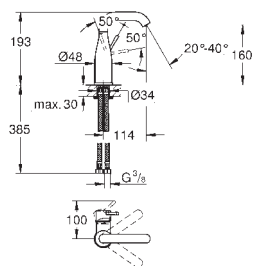

23 463 001

chrom

186,00

Essence
Páková umyvadlová baterie DN 15, velikost M
jednootvorová montáž
kovová páka
keramická kartuše 28 mm s
GROHE SilkMove
s omezovačem teploty
GROHE StarLight chromový povrch
GROHE EcoJoy perlátor 5,7 l/min
GROHE AquaGuide nastavitelný perlátor
GROHE QuickFix Plus Rychloupevňovací systém
otočná výtoková trubice
s perlátorem a dorazem
hladké tělo
flexi přípojovací hadičky
minimální tlak **1,0 bar**