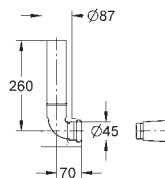

43 908 000

Podomítková splachová trubka
komplet k zabudování splachovací
nádrže do stěny
s polystyrenovou izolací a ochrannou
zátkou
délka 280 mm

16,50