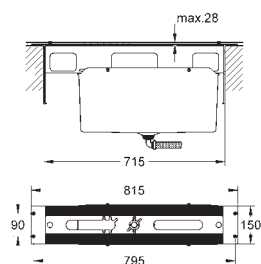

4/5-otvorová vanová baterie
základní rám pro instalaci pod obklad

set obsahuje:
základní rám
záchytný systém s integrovaným odpadem pro zatékající vodu

45 388 000

143,00

nosné profily pro základní rámy

novinka