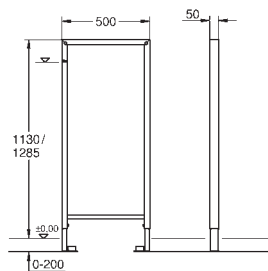

38 548 001

118,00

Rapid SL prázdný prvek

stavební výška 1,13 m

k vestavbě úchytů pro armatury nebo

pro přemostění mezer mezi prvky

širokými 60 - 170 cm

pro montáž dvou zády stojících volných prvků

certifikováno TÜV

bez příslušenství pro předstěnovou montáž

38 629 000

54,00

Rapid SL prodloužení

pro podlahové konstrukce od 200 do 350 mm

upevňovací materiál

není vhodný pro projektové prvky