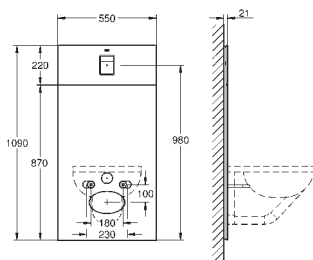

GROHE RAPID SL PRO WC

Objedn. číslo

Barva

Cena (EUR)

39 374 KS0

velvet black - černá

899,00

Skleněný modul

pro Rapid SL a Uniset

se splachovací nádržkou GD 2

pro splachovací toaletu Sensia Arena nebo pro jiná závěsná WC pro omítnuté zdi nebo zdi s obkladem dvě části skleněné desky z tvrzeného bezpečnostního skla (8 mm) odmontovatelná vrchní část pro snadnou údržbu ovládací tlačítko Skate Cosmpolitan, chrom, ovládací tlačítko v jedné rovině s vrchním sklem HPL montážní deska s otvorem pro všechna napojení montážní deska s podomítkovou přípojkou vody pro sprchové toalety Sensia Arena montážní deska s kvalitními hranami ve stříbrném provedení s odhlučňovací sadou včetně příslušenství pro montáž skleněné desky a WC keramiky