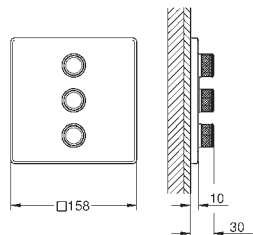

Grotherm SmartControl

Krytka trojitého ovladače průtoku
na montážní set

GROHE Rapido SmartBox 35 600 000/35 601 000

kovová rozeta s **GROHE QuickFix** (krytá rozeta s těsněním, skryté připevnění), nastavitelná 6°

10 mm tenká krycí deska

GROHE StarLight chromový povrch

SmartControl tlačítko ON-OFF, ovládání proudu od EcoJoy do plného proudu Full Flow

vyměnitelné symboly

výstupy mohou být spuštěny současně

bez vestavbového tělesa

průtok:

výstup D = 28 l/min

výstup E = 28 l/min

výstup A = 28 l/min

výstup D+E+A = 65 l/min

volitelný omezovač průtoku (CALGreen kompatibilita)

novinka

29 153 LS0

měsíční bílá

636,00