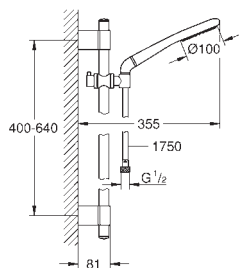

27 378 000

chrom

183,00

Rainshower Icon 100 Sprchová tyč set 1 proud

set obsahuje:

ruční sprchu Icon (27 276)
sprchová tyč, 600 mm (28 797 001)
Silverflex sprchová hadice 1 750 mm (28 388 000)
adaptér pro kombinaci ručních sprch a sprchových souprav
GROHE EcoJoy 9,5 l/min omezovač průtoku
GROHE DreamSpray perfektní vodní paprsky
GROHE StarLight chromový povrch
GROHE QuickFix Plus nastavitelná vzdálenost mezi držáky
pro přizpůsobení do stávajících otvorů
GROHE SpeedClean - odstranění
vodního kamene přetřením
Vnitřní WaterGuide pro delší životnost
Twistfree - zabráňuje zkroucení
sprchové hadice
vhodné pro průtokové ohřívače vody