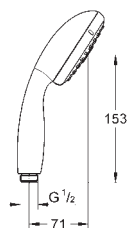

28 419 002 chrom 31,00

New Tempesta 100
Ruční sprcha 3 proudy
GROHE Rain O², Rain, Massage
GROHE EcoJoy 9,5 l/min omezovač průtoku
GROHE DreamSpray perfektní vodní paprsky
GROHE StarLight chromový povrch
GROHE SpeedClean - odstranění vodního kamene přetřením
Vnitřní WaterGuide pro delší životnost
ShockProof silikonový kroužek proti poškození způsobeném spadnutím sprchy
Univerzální upevňovací systém: Vhodný ke všem standardním sprchovým hadicím vhodné pro průtokové ohřívače vody

28 261 002 chrom 31,00
dtto, bez omezení průtoku