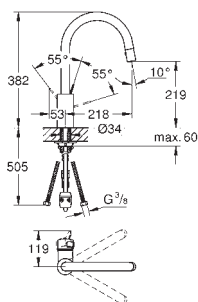

32 843 00E

chrom

168,00

dtto, s perlátorem GROHE Ecojoy 5,7l/min

31 481 000

chrom

250,00

Eurosmart Cosmopolitan
Páková dřezová baterie, DN 15