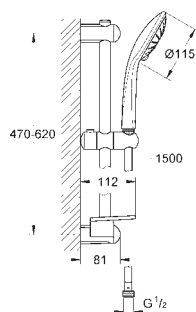

27 242 001

chrom

99,00

Euphoria 110 Duo
Sprchový set s tyčí, 2 proudy

set obsahuje:
Ruční sprcha Euphoria 110 Duo (27 238)
sprchová tyč, 600 mm (27 499 000)
Silverflex sprchová hadice 1 750 mm (28 388 000)
GROHE EasyReach polička (27 596)
GROHE EcoJoy 9,5 l/min omezovač průtoku
GROHE DreamSpray perfektní vodní paprsky
GROHE SprayDimmer - snadné přepínání mezi sprchovými proudy
GROHE StarLight chromový povrch
GROHE QuickFix (horní držák nastavitelný pro přizpůsobení existujících otvorů)
GROHE SpeedClean - odstranění vodního kamene přetřením
Vnitřní WaterGuide pro delší životnost
Twistfree - zabraňuje zkroucení sprchové hadice
vhodné pro průtokové ohřivače vody
minimální tlak **1,0 bar**

27 230 001

chrom

99,00

dtto, bez omezení průtoku