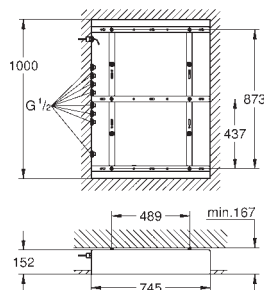

Stropní konstrukce musí být staticky vhodná pro váhu produktu (> 70 kg). Stropní sprcha musí mít 8 vývodů + 1 vývod pro ruční sprchu a výkon odpadu musí být dostatečný (> 100 l/min). Pro detailní plánování si pečlivě prostudujte instalační návod.

27 865 000 chrom 4 650,00

Rainshower F-Series 20"

Stropní sprcha se světlem

Rain

508 x 508 x 59 mm

plnospektrální LED: měkké světlo s měnícími se barvami duhy samostatně nastavitelné: trvalé osvětlení s výběrem barvy

napájení pro světla 12 V DC

znak CE

GROHE DreamSpray perfektní vodní paprsky

GROHE StarLight chromový povrch

GROHE SpeedClean - odstranění

vodního kamene přetřením

vhodné pro průtokové ohřivače vody

je potřeba montážní set (29 069 000), F-digital Deluxe box

základní jednotky (36 397 000), jednotka Bluetooth (36 371 000)

a různé kabelové spoje - komponenty je nutné objednat separátně

dle potřeb instalace

tento produkt obsahuje vestavěné LED lampy, které

nemohou být změněny: Energetická třída: A+

pro detailní plánování a informace o produktech

se obraťte na lokální zákaznický servis GROHE