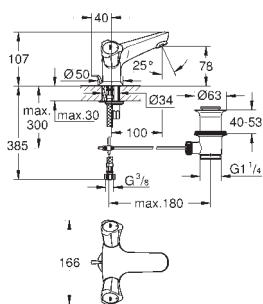

21 390 001

chrom

184,00

Costa L
Umyvadlová jednotvorová baterie, DN 15

kovové kohouty
tepelně izolované
šroubovací
vršek Longlife
litý výtok s perlátorem
odtoková souprava DN 32
flexi přípojovací hadičky
GROHE StarLight chromový povrch