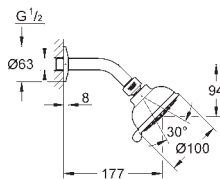

GROHE NEW TEMPESTA

Objedn. číslo

Barva

Cena (EUR)

26 089 001

chrom

77,00

New Tempesta Rustic 100

Hlavová sprcha set 4 proudy

GROHE Rain O², Rain, Massage, Jet
kulový kloub s úhlem otočení +/-20 °
Sprchové rameno s přípojovacím závitem DN 15
rozeta

GROHE DreamSpray perfektní vodní paprsky

GROHE StarLight chromový povrch

GROHE SpeedClean - odstranění

vodního kamene přetřením

Vnitřní WaterGuide pro delší životnost

vhodné pro průtokové ohřivače vody

minimální tlak 1,0 bar