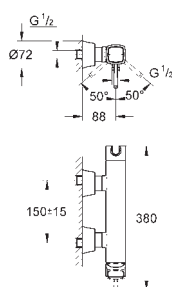

23 316 000
23 316 IGO

chrom
chrom / zlatá

430,00
559,00

Grandera
Páková sprchová baterie, DN 15
montáž na stěnu
keramická kartuše 46 mm s technologií
GROHE SilkMove
GROHE StarLight chromový povrch
variabilně nastavitelný omezovač průtoku
integrovaný držák ruční sprchy
výstup sprchy DN 15
integrovaná zpětná klapka
skryté S-přípojky
zajištěno proti zpětnému toku
minimální tlak **1,0 bar**