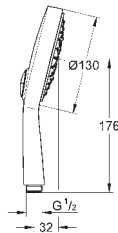

27 664 000

chrom

120,00

Power&Soul Cosmopolitan 130
Ruční sprcha 4+ proudy

GROHE Rain O², Rain, Bokoma Spray, Jet
GROHE EcoJoy 9,5 l/min omezovač průtoku
GROHE DreamSpray perfektní vodní paprsky
GROHE One-click showering
sprška s přepínacím tlačítkem
GROHE StarLight chromový povrch
GROHE SpeedClean - odstranění vodního kamene přetřením
Vnitřní WaterGuide pro delší životnost
Univerzální upevňovací systém: Vhodný ke všem standardním sprchovým hadicím vhodné pro průtokové ohřívače vody