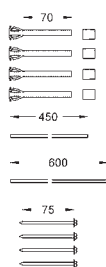

Prodlužovací set 70 mm
pro tlačítka/ovládání k
nádrže GD 2, 6 - 9 l
s pneumatickým odtokovým ventilem