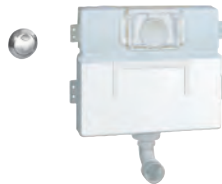

splachovací trubka

zakrátitelná revizní šablona

Bez ovládání/ovládacího tlačítka

GROHE EcoJoy technologie pro nízkou

spotřebu vody a perfektní průtok

38 691 000

174,00

Eau2