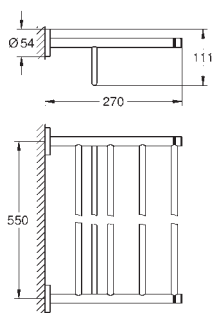

Objedn. číslo

Barva

Cena (EUR)

40 800 001	chrom	108,33
40 800 DC1	supersteel	141,66
40 800 BE1	leštěný nikel	149,99
40 800 EN1	kartáčovaný nikel	149,99
40 800 GL1	Cool Sunrise	149,99
40 800 GN1	kartáčovaný Cool Sunrise	149,99
40 800 DA1	Warm Sunset	149,99
40 800 DL1	kartáčovaný warm sunset	149,99
40 800 A01	Hard Graphite	149,99
40 800 AL1	kartáčovaný Hard Graphite	149,99

Essentials
Multi-věšák na ručníky
Materiál: kov
604 mm (funkční délka 550 mm)
skryté upevnění
GROHE StarLight chromový povrch

40 364 001	chrom	11,24
40 364 DC1	supersteel	14,16
40 364 BE1	leštěný nikel	15,41
40 364 EN1	kartáčovaný nikel	15,41
40 364 GL1	Cool Sunrise	15,41
40 364 GN1	kartáčovaný Cool Sunrise	15,41
40 364 DA1	Warm Sunset	15,41
40 364 DL1	kartáčovaný warm sunset	15,41
40 364 A01	Hard Graphite	15,41
40 364 AL1	kartáčovaný Hard Graphite	15,41

Essentials
Háček na koupací plášť
Materiál: kov
skryté upevnění
GROHE StarLight chromový povrch