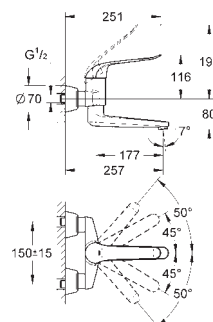

32 773 000

chrom

296,00

Euroeco Special
Páková umyvadlová baterie DN 15
montáž na stěnu

GROHE StarLight chromový povrch
keramická kartuše 46 mm s technologií

GROHE SilkMove

GROHE EcoJoy technologie pro nízkou spotřebu vody a perfektní průtok
variabilně nastavitelný omezovač průtoku
variabilně nastavitelný omezovač teploty
nastavitelné min. množství 2,5 l/min
laminární perlátor 9 l/min
rozpětí 257 mm
kovová páka, délka páky 170 mm
S-přípojky

32 775 000

chrom

344,00

dtto, s uzavíratelnými s-přípojkami, rozpětí 342 mm

SPECIÁLNÍ
BATERIE