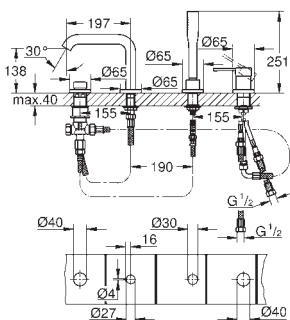

Objedn. číslo

Barva

Cena (EUR)

19 578 001	chrom	757,00
19 578 DC1	supersteel	1 030,00
19 578 BE1	leštěný nikel	1 060,00
19 578 EN1	kartáčovaný nikel	1 060,00
19 578 GL1	Cool Sunrise	1 060,00
19 578 GN1	kartáčovaný Cool Sunrise	1 060,00
19 578 DA1	Warm Sunset	1 060,00
19 578 DL1	kartáčovaný warm sunset	1 060,00
19 578 A01	Hard Graphite	1 060,00
19 578 AL1	kartáčovaný Hard Graphite	1 060,00

Essence

Páková vanová čtyř otvorová kombinace

keramická kartuše s technologií

GROHE SilkMove 35 mm

s omezovačem teploty

GROHE StarLight chromový povrch

předmontované upevnění výtoku

ovládací prvek pákové směšovací baterie

kovová páka

vanovou vpust' s perlátorem

přepínání vana/sprcha

ruční sprcha 27 400 000

kovová sprchová hadice 2000 mm

flexi připojovací hadičky

přípojka pro sprchovou hadici

zajištěno proti zpětnému toku

pro použití s 29 037 000