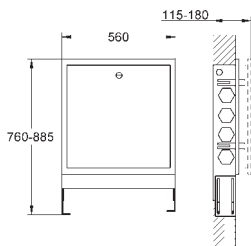

GROHE F-DIGITAL DELUXE

Objedn. číslo

Barva

Cena (EUR)

42 429 000

112,00

GROHE F-digital Deluxe

Napájení základní jednotka

napájení základní jednotky (26 374 000 / 36 397 000)
každé napájení pro 2 světelné/zvukové moduly (36 359 000)
nebo 1 stropní sprchu s integrovaným světlem (27 865 000)
celkem 2 zdroje napájení max (8 zařízení max.)
mohou být připojeny do základní jednotky
s jedním zdrojem napájení pro řízení 4 zařízení (světlo/zvukové moduly)
- stropní sprcha s integrovanými světly (27 865 000): 4 zařízení
- na 1 světelný modul: 1 přístroj
- na zvukový modul: 1 přístroj
vstupní napětí: 90-240 V AC, 50-60 Hz
výstupní napětí: 12 V DC
znak CE

36 371 000

630,00

GROHE F-digital Deluxe

Bluetooth jednotka BT-01A pro Apple a Android

s integrovanou elektronikou pro bezdrátovou komunikaci
kombinovatelný s existující 36 365 000 dokovací stanicí
montáž na stěnu
86 x 73 x 42 mm
Vlastnosti:
resetovací tlačítko
indikátor stavu (LED)
samostatné/maximální konfigurace
připojení jedna ku jedné
bezpečnostní mechanismus (1 uživatel)
bezpečné vypnutí při ztrátě připojení
připojovací set kabelů pro data a napájení (5 m každý)
znak CE
napájení bluetooth vysílače: 12 V
frekvence bluetooth vysílače: 2.4 GHz
dosah bluetooth (10 m) závisí na použitých
materiálech a zdech mezi přijímačem a vysílačem
vyžadována Základní jednotka 2.0 Bluetooth (36 397 000) – nutno objednat zvlášť
nutné zařízení s bluetooth (bluetooth V2.1 nebo vyšší)

Systémové požadavky

Android

operační systém: od verze 2.3.3
rozlíšení: minimálně 160 dpi
rozlíšení display: 320 x 470 pixelů na palec (PPI)

Systémové požadavky Apple

iPod touch 4/5, iPhone 4/5, iPad/ iPad mini**
Apple operační systém: od verze iOS 6.0 a výše