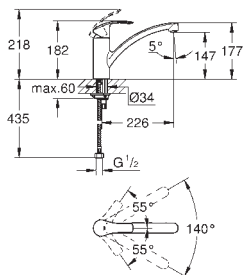

32 534 002

chrom

115,00

Eurosmart
Páková dřezová baterie, DN 15
nízká výpusť
jednootvorová montáž
GROHE StarLight povrch
keramická kartuše s technologií
GROHE SilkMove 35 mm
variabilně nastavitelný omezovač průtoku
otočná litá výpusť
otočný úhel 140°
GROHE Zero vedení vody uvnitř - bez niklu a olova
perlátor vyměnitelný pomocí mince
flexi připojovací hadičky
rychlomontážní systém
integrovaný omezovač teploty