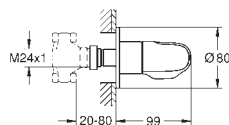

19 981 000

chrom

47,00

Grotherm 1000
Krytka podomítkového ventilu

montážní set
pro podomítkové ventily, DN 15,
DN 20, DN 25
viz. Podomítková tělesa
35 028 000
bez podomítkového tělesa
GROHE StarLight chromový povrch
GROHE MetalGrip ergonomicky tvarovaná kovová raménka
kovová rozeta s utěsněním ke stěně
nastavitelná hloubka zabudování
20 - 80 mm
minimální tlak **1,0 bar**