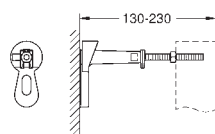

GROHE RAPID SL INSTALACE DO PROSTORU

Objedn. číslo

Barva

Cena (EUR)

38 558 00M

20,00

Rapid SL nástěnná přípojka

pro předstěnovou montáž
pro upevnění prvků ke zdi nebo před
lehkou příčku
postupné nastavení hloubky 130 - 230 mm
úchyt pro obložení pro jednotlivou nebo
řadovou montáž
upevňovací materiál
2 kusy