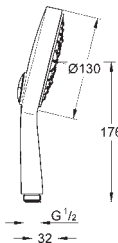

27 663 LS0

měsíční bílá/chrom

134,00

Power&Soul Cosmopolitan 130
Ruční sprcha 4+ proudy

GROHE Rain O², Rain, Bokoma Spray, Jet
GROHE DreamSpray perfektní vodní paprsky
GROHE One-click showering
sprška s přepínacím tlačítkem
GROHE StarLight chromový povrch
GROHE SpeedClean - odstranění vodního kamene přetřením
Vnitřní WaterGuide pro delší životnost
Univerzální upevňovací systém: Vhodný ke všem standardním sprchovým hadicím vhodné pro průtokové ohřívače vody minimální tlak **1,0 bar**