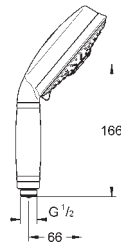

GROHE RAINSHOWER RUSTIC

Objedn. číslo

Barva

Cena (EUR)

27 127 000

chrom

126,00

Rainshower Rustic 130 Ruční sprcha 3 proudy

Rain, Jet, Pure

přípojný závit DN 15

GROHE StarLight chromový povrch

GROHE SpeedClean - odstranění

vodního kamene přetřením

Vnitřní WaterGuide pro delší životnost

Univerzální upevňovací systém: Vhodný ke

všem standardním sprchovým hadicím

vhodné pro průtokové ohřivače vody

minimální průtok 5 l/min.

minimální tlak **1,0 bar**

Ruční sprcha dimenzována pro minimální

průtok 5l/min. a

maximální průtok 25l/min.

(DIN EN 1112). minimální tlak > 0,5 bar,

maximální tlak 5 bar (DIN EN 1112).

27 139 000

chrom

260,00