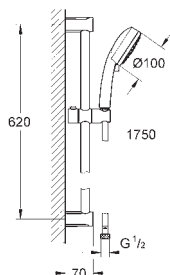

GROHE NEW TEMPESTA

Objedn. číslo

Barva

Cena (EUR)

27 580 002

chrom

78,00

**New Tempesta Cosmopolitan 100
sprchový set s tyčí, 4 proudy**

set obsahuje:

ruční sprcha New Tempesta Cosmopolitan 100 (27 575)
sprchová tyč 600 mm (27 521)
sprchová hadice Relexaflex
1750 mm DN 15 x DN 15 (28 154)
GROHE EcoJoy 9,5 l/min omezovač průtoku
GROHE DreamSpray perfektní vodní paprsky
GROHE StarLight chromový povrch
GROHE SpeedClean - odstranění
vodního kamene přetřením
Vnitřní WaterGuide pro delší životnost
vhodné pro průtokové ohřivače vody
minimální tlak **1,0 bar**

27 787 002

chrom

78,00

ditto, bez omezení průtoku