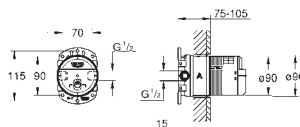

Rainshower Univerzální vestavbové těleso DN 15

pro set hlavové sprchy
26 475 / 26 477 / 26 479 / 26 481

2 vstupy, 1/2"

instalační hloubka 75 - 105 mm

spojovací jednotka

stabilní vestavný box a ochranný obal

Nepropustné pouzdro

těsnění

proplachovací zátka

bez setu pro finální instalaci