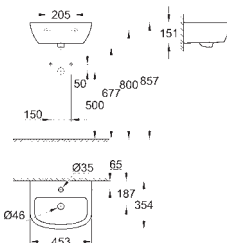

39 424 000

alpská bílá

35,99

Bau Ceramic
Umývatko 45 cm
závěsné
1 otvor na baterii
s přepadem
453 x 354 mm
glazovaná hladká keramika
27 ks na paletě