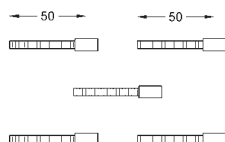

37 134 000

28,00

Upevňovací set
prodloužení 50 mm
pro tlakový splachovač WC
podomítkové