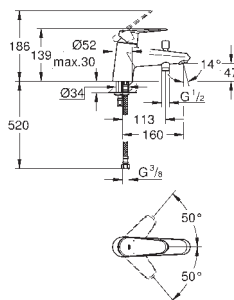

Eurodisc Cosmopolitan
Páková vanová baterie, DN 15
jednootvorová montáž
kovová páka
keramická kartuše 46 mm s technologií
GROHE SilkMove
GROHE StarLight chromový povrch
variabilně nastavitelný omezovač průtoku
nastavitelné min. množství 2,5 l/min
automatické přepínání: vana/sprcha
perlátor
integrovaná zpětná klapka ve výstupu
sprchy DN 15
flexi přípojovací hadičky
zajištěno proti zpětnému toku
omezovač teploty na objednávku (46 308)

33 390 002

chrom

219,00