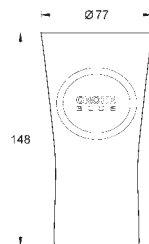

40 437 000

29,16

GROHE Blue Skleničky na vodu (6 ks)

Křišťálové skleničky s označením GROHE Blue
vhodné pro myčky nádobí
Objem 250 ml