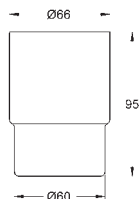

40 372 001

6,66

**Essentials
Křišťálová sklenička**

materiál: sklo
je kompatibilní s následujícími držáky
Essentials (40 369)
Essentials Cube (40 508)
BauCosmopolitan (40 585)
Essentials Authentic (40 652)