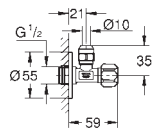

22 023 00M

chrom

59,00

Rohový ventil, DN 15

samotěsnící přípojovací závit
nástěnná přípojka DN 15
výstupní závit DN 10
s kompenzační délkou
kompresní maticí Ø 10 mm
vodotěsné uzavírací vřeteno, mosaz, s tukovou komorou a dvojitým O-kroužkem
ergonomická rukojeť
označení neutrální
kovová rozeta Ø 55 mm
cena za kus, prodáváno po 10 kusech
GROHE StarLight povrch

22 023 000

chrom

6,30

dtto, 1 kus