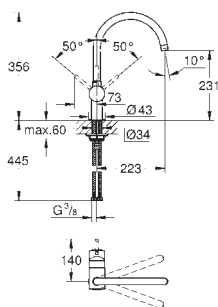

32 917 000

chrom

221,00

32 917 DC0

supersteel

287,00

Minta
Páková dřezová baterie, DN 15
C - výpusť
jednootvorová montáž
GROHE StarLight povrch
keramická kartuše 46 mm s technologií
GROHE SilkMove
variabilně nastavitelný omezovač průtoku
otočná výpusť
volitelný otočný úhel: 0° / 150° / 360°
flexi přípojovací hadičky
křížový závit DN 10
rychlomontážní systém
omezovač teploty na objednávku (46 308)