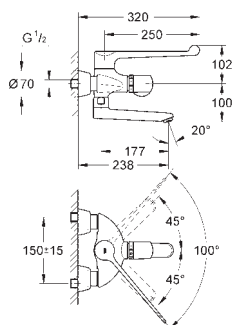

GROHE GROHTHERM ERGOMIX

Objedn. číslo

Barva

Cena (EUR)

34 018 000

chrom

921,00

Grotherm Ergomix
Termostatická lékařská baterie, DN15
pro ovládání předloktím
montáž na stěnu
kovová páka 250 mm
úhel ovládání 100°
kovová koncová zarážka
dva vršky DN 15
voskový termoprvek nestoupavý
ovladač teploty s nastavitelným bezpečnostním dorazem mezi 35°C a 45°C
zařízení pro usnadnění termické desinfekce
otočná litá výpusť
laminární perlátor 9 l/min
omezení dorazu, upevnitelné
integrované zpětné klapky
sítko na nečistoty
rozpětí 238 mm
skryté S-připojky
GROHE StarLight chromový povrch

34 019 000

chrom

921,00