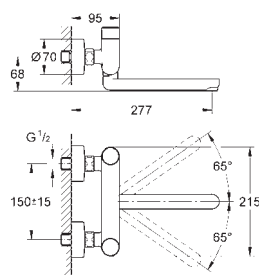

GROHE EUROSMART COSMOPOLITAN T

Objedn. číslo

Barva

Cena (EUR)

36 317 000

chrom

287,00

Eurosmart Cosmopolitan T

Samouzávěrná umyvadlová baterie se směšovací
zařízením a nastavitelným omezovačem teploty

GROHE StarLight chromový povrch

3 nastavení času: krátký - střední - dlouhý (tovární nastavení:
krátký), cca 7, 15, 30 sec (v závislosti na tlaku)

tlakový rozptyl 0,5 - 6 bar

2 flexi přípojné hadice

zpětná klapka

sítka na nečistoty,

36 318 000

chrom

310,00

dtto, s odtokovou soupravou DN32

36 319 000

chrom

511,00

Eurosmart Cosmopolitan T

Samouzávěrná umyvadlová baterie se směšovací
zařízením a nastavitelným omezovačem teploty

montáž na stěnu

GROHE StarLight chromový povrch

GROHE EcoJoy technologie pro nízkou

spotřebu vody a perfektní průtok

laminární perlátor 9 l/min, otočný litý výtok 200 mm

otočný doraz 130°, upevnitelný

tlakový rozptyl 0,5 - 6 bar

S-přípojky, zpětná klapka

sítka na nečistoty

36 320 000

chrom

447,00

Eurosmart Cosmopolitan T

Samouzávěrná sprchová baterie DN 15 se směšováním
a nastavitelným omezovačem teploty

montáž na stěnu

GROHE StarLight chromový povrch

směšovací zařízení se zábranou proti

opaření

hadicová přípojka G 1/2"

tlakový rozptyl 0,5 - 6 bar

S-přípojky, zpětná klapka

sítka na nečistoty

36 321 000

chrom

322,00

Eurosmart Cosmopolitan T

Samouzávěrná sprchová baterie DN 15 se směšováním
a nastavitelným omezovačem teploty

GROHE StarLight chromový povrch

chromová rozeta

tlakový rozptyl 0,5 - 6 bar

sítka na nečistoty

pro použití s 36 322 000

bez podomítkového tělesa

36 322 000

128,00

Eurosmart Cosmopolitan T

Podomítková vestavbová soustava

se směšováním

k vestavbě do stěny

vhodné pro instalační set samouzavíratelé baterie

s lepicí přírubou na upevnění okolo stěny

2 předuzávěry

pouzdro se směšvacím zařízením