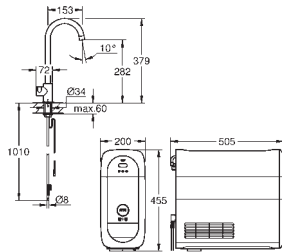

GROHE BLUE HOME

Objedn. číslo

Barva

Cena (EUR)

31 456 000
31 456 DC0

chrom
supersteel

2 010,00
2 300,00

GROHE Blue Home Startovní sada s výpustí ve tvaru U

set obsahuje:

GROHE Blue Home páková dřezová baterie s filtrační funkcí
jednootvorová montáž

U-vpust'

samostatné ovládání pro filtrovanou a chlazenou stolní vodu
neperlivá, jemně perlivá, perlivá

GROHE StarLight povrch

keramická kartuše 28 mm s

GROHE SilkMove

otočná výpust'

otočný úhel 150 °

Oddělené vedení vody

flexi připojovací hadičky

GROHE Blue Home chladič

dodá 3 litrů chlazené vody za hodinu

chladičí jednotka 180 W, 230 V, 50 Hz

typ ochrany IP 21

znak CE

nastavitelný pro GROHE Blue filtr velikost S, GROHE Blue

aktivní uhlíkový filtr a GROHE Blue magnesium+ filtr

GROHE Blue filtr velikost S, hlava filtru s flexibilním

nastavením tvrdosti vody

pro oblasti s tvrdostí vody větší než 9° dKH

pro oblasti s tvrdostí vody nižší než 9° dKH objednávejte

aktivní uhlíkový filtr 40 547 001

GROHE Blue CO₂ lahev 425 g

31 498 000
31 498 DC0

chrom
supersteel

1 940,00
2 230,00

GROHE Blue Home Startovní sada Mono

set obsahuje:

GROHE Blue Home Mono baterie s filtrem

jednootvorová montáž

C - výpust'

samostatné ovládání pro filtrovanou a chlazenou stolní vodu

neperlivá, jemně perlivá, perlivá

GROHE StarLight povrch

otočná výpust'

otočný úhel 150 °

GROHE Blue Home chladič

dodá 3 litrů chlazené vody za hodinu

chladičí jednotka 180 W, 230 V, 50 Hz

typ ochrany IP 21

znak CE

nastavitelný pro GROHE Blue filtr velikost S, GROHE Blue

aktivní uhlíkový filtr a GROHE Blue magnesium+ filtr

GROHE Blue filtr velikost S, hlava filtru s flexibilním

nastavením tvrdosti vody

pro oblasti s tvrdostí vody větší než 9° dKH

pro oblasti s tvrdostí vody nižší než 9° dKH objednávejte

aktivní uhlíkový filtr 40 547 001

GROHE Blue CO₂ lahev 425 g

40 711 000

1 400,00