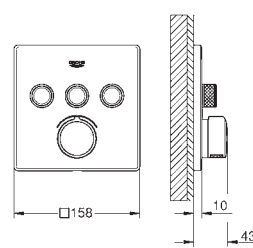

GROHE BATERIE SMARTCONTROL

Objedn. číslo

Barva

Cena (EUR)

novinka

29 147 000

chrom

425,00

SmartControl
Krytka podomítkové baterie s jedním ventilem
na montážní set
GROHE Rapido SmartBox 35 600 000
kovová rozeta s **GROHE QuickFix** (krytá rozeta s
těsněním, skryté připevnění), nastavitelná 6°
GROHE StarLight chromový povrch
SmartControl tlačítko ON-OFF, ovládání proudu
od EcoJoy do plného proudu Full Flow
vyměnitelné symboly
kartuše pro míchání teploty
bez vestavbového tělesa
průtok: výstup B/C = 27 l/min

novinka

29 148 000

chrom

469,00

SmartControl
Krytka podomítkové baterie s 2 ventily
na montážní set
GROHE Rapido SmartBox 35 600 000
kovová rozeta s **GROHE QuickFix** (krytá rozeta s
těsněním, skryté připevnění), nastavitelná 6°
GROHE StarLight chromový povrch
SmartControl tlačítko ON-OFF, ovládání proudu
od EcoJoy do plného proudu Full Flow
vyměnitelné symboly
kartuše pro míchání teploty
výstupy mohou být spuštěny současně
bez vestavbového tělesa
průtok:
výstup B = 23 l/min
výstup C = 25 l/min

novinka

29 149 000

chrom

513,00

SmartControl
Krytka podomítkové baterie se 3 ventily
na montážní set
GROHE Rapido SmartBox 35 600 000
kovová rozeta s **GROHE QuickFix** (krytá rozeta s
těsněním, skryté připevnění), nastavitelná 6°
GROHE StarLight chromový povrch
SmartControl tlačítko ON-OFF, ovládání proudu
od EcoJoy do plného proudu Full Flow
vyměnitelné symboly
kartuše pro míchání teploty
výstupy mohou být spuštěny současně
bez vestavbového tělesa
průtok:
výstup A = 22 l/min
výstup B = 26 l/min
výstup C = 22 l/min

novinka

29 144 000

chrom

425,00