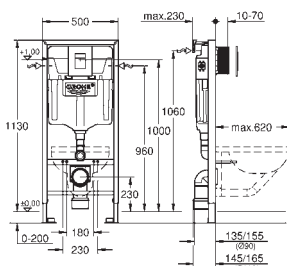

Rapid SL Sada 3 v 1 pro WC splachovací nádrž GD 2 stavební výška 1,13 m

pro předstěnovou montáž nebo montáž do lehké příčky
ocelový rám, práškové lakování, samonosný
pro obložení sádkokartonem, kompletně předmontováno
pevné objektové přípojky
rychlé nastavení, uzamykatelné, upevňovací materiál
certifikováno TÜV

2 úchyty pro WC, upevnění keramiky
WC keramika s plochou menší než 205 mm vyžaduje
dodatečné příslušenství 38 779 000

rozeč šroubů 180/230 mm, odpadní koleno Ø 90 mm
hloubkově nastavitelné, redukce Ø 90/110 mm
přívodní a odpadní souprava

splachovací nádrž 6 - 9 l

nastaveno z výroby na 6 l - 3 l

pneumatický odtokový ventil nabízí 3 režimy chodu:

2-činné splachování, anebo start/stop

a nebo nepřerušitelné (poze start)

přívod vody zleva / zprava nebo zezadu

skupina armatur I - nízká hlučnost

izolováno od kondenzující vody

přípojka vody DN 15 s integrovaným rohovým ventilem

a šroubovým spojem bez použití nářadí

pro instalaci není třeba nářadí

kontrolní hřídele včetně ochrany

během fáze výstavby

pro vertikální nebo horizontální použití

doplňky pro stěnové instalace

s krycí deskou Skate Cosmopolitan

horizontální a vertikální montáž

vertikální montáž

156 x 197 mm, chrom, vyrobená z ABS

GROHE StarLight chromový povrch