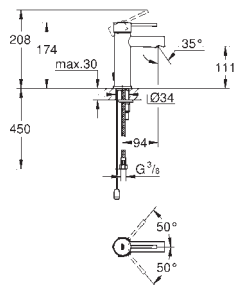

Objedn. číslo

Barva

Cena (EUR)

32 899 001

chrom

158,00

Essence
Páková umyvadlová baterie DN 15, velikost S
jednootvorová montáž
kovová páka
keramická kartuše 28 mm s
GROHE SilkMove
s omezovačem teploty
GROHE StarLight chromový povrch
GROHE EcoJoy perlátor 5,7 l/min
GROHE QuickFix Plus Rychloupevňovací systém
spouštěcí řetězky se závažím
flexi přípojovací hadičky