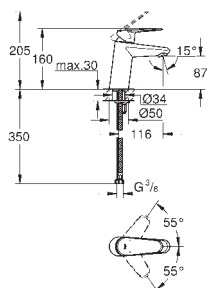

GROHE EURODISC COSMOPOLITAN

Objedn. číslo

Barva

Cena (EUR)

32 469 20E

chrom

169,00

Eurodisc Cosmopolitan
Páková umyvadlová baterie DN 15, velikost S
kovová páka
jednotvorová montáž
keramická kartuše s technologií
GROHE SilkMove 35 mm
variabilně nastavitelný omezovač průtoku
nastavitelné min. množství 2,5 l/min
omezovač teploty
GROHE StarLight chromový povrch
GROHE EcoJoy SpeedClean perlátor 5,7 l/min
GROHE QuickFix Plus instalační systém
s centrovací podporou
hladké tělo
flexi připojovací hadičky
minimální tlak **1,0 bar**
skupina armatur I, přezkoušeno dle DIN 4109