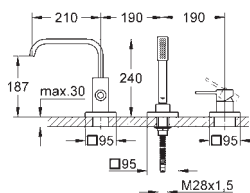

Allure

páková vanová tříotvorová kombinace

pro montáž pod okraj vany

GROHE StarLight chromový povrch

instaluje se na těleso 33 339 000

bez podomítkového tělesa

set obsahuje:

ovládací prvek pákové směšovací baterie

vanová vpust s automatickým přepínáním

vana/sprcha

ruční sprcha (28 034)

kovová sprchová hadice 2000 mm

minimální tlak **1,0 bar**

33 339 000

818,00