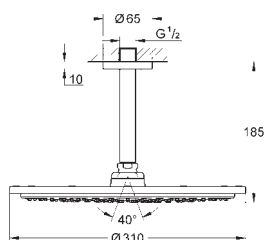

GROHE HLAVOVÉ SPRCHY

Objedn. číslo Barva Cena (EUR)

26 066 000	chrom	542,00
26 066 DC0	supersteel	782,00
26 066 BE0	leštěný nikel	758,00
26 066 EN0	kartáčovaný nikel	758,00
26 066 GL0	Cool Sunrise	758,00
26 066 GN0	kartáčovaný Cool Sunrise	758,00
26 066 DA0	Warm Sunset	758,00
26 066 DL0	kartáčovaný Warm Sunset	758,00
26 066 A00	Hard Graphite	758,00
26 066 AL0	kartáčovaný Hard Graphite	758,00

Rainshower Cosmopolitan 310

Hlavová sprcha set 380 mm, 1 proud

set obsahuje:

hlavová sprcha Rainshower Cosmopolitan 310 (27 478 000)

sprchový proud

Rain

sprchové rameno Rainshower 380 mm (28 361 000)

GROHE EcoJoy 9,5 l/min omezovač průtoku

GROHE DreamSpray perfektní vodní paprsky

GROHE StarLight chromový povrch

GROHE SpeedClean - odstranění

vodního kamene pětřením

DropStop žádné odkapávání z horizontální

hlavové sprchy po uzavření ventilu

vhodné pro průtokové ohřivače vody

minimální tlak **1,0 bar**

26 056 000	chrom	542,00
dtto, bez omezení průtoku		

26 067 000	chrom	542,00
26 067 DC0	supersteel	782,00
26 067 BE0	leštěný nikel	758,00
26 067 EN0	kartáčovaný nikel	758,00
26 067 GL0	Cool Sunrise	758,00
26 067 GN0	kartáčovaný Cool Sunrise	758,00
26 067 DA0	Warm Sunset	758,00
26 067 DL0	kartáčovaný Warm Sunset	758,00
26 067 A00	Hard Graphite	758,00
26 067 AL0	kartáčovaný Hard Graphite	758,00

Rainshower Cosmopolitan 310

Hlavová sprcha set stropní 142 mm, 1 proud

set obsahuje:

hlavová sprcha Rainshower Cosmopolitan 310 (27 478 000)

sprchový proud

Rain

sprchové rameno Rainshower stropní 142 mm (28 724 000)

GROHE EcoJoy 9,5 l/min omezovač průtoku

GROHE DreamSpray perfektní vodní paprsky

GROHE StarLight chromový povrch

GROHE SpeedClean - odstranění

vodního kamene pětřením

DropStop žádné odkapávání z horizontální

hlavové sprchy po uzavření ventilu