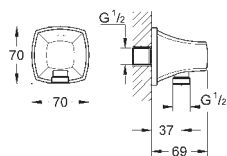

GROHE GRANDERA

Objedn. číslo Barva Cena (EUR)

27 970 000	chrom	130,00
27 970 IG0	chrom / zlatá	171,00
27 970 BE0	leštěný nikel	182,00
27 970 EN0	kartáčovaný nikel	182,00
27 970 GL0	Cool Sunrise	182,00
27 970 GN0	kartáčovaný Cool Sunrise	182,00
27 970 DA0	Warm Sunset	182,00
27 970 DL0	kartáčovaný Warm Sunset	182,00
27 970 A00	Hard Graphite	182,00
27 970 AL0	kartáčovaný Hard Graphite	182,00

Grandera
Nástěnné kolínko, DN 15
kovový
vnější závit
zajištěno proti zpětnému toku
GROHE StarLight chromový povrch