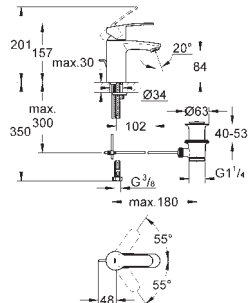

23 037 002

chrom

129,00

Eurostyle Cosmopolitan Páková umyvadlová baterie DN 15, velikost S

jednootvorová montáž
kovová páka
keramická kartuše 28 mm s
GROHE SilkMove
GROHE StarLight chromový povrch
GROHE QuickFix
Rychloupevňovací systém se středící pomůckou
perlátor
odtoková souprava DN 32
flexi přípojovací hadičky