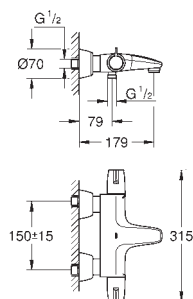

Grotherm Special
Termostatická vanová baterie, DN 15

montáž na stěnu
kovové ergonomické rukojeti
vícefunkční přepínač aquadimmer:
omezovač průtoku
integrovaný uzávěr smíšené vody
přepínání vana/sprcha
kompaktní kartuše s termostatem
ovládání teploty s nastavitelným dorazem
35°C - 43°C
snadná termální dezinfekce pomocí speciálního
klíče 47 994 000, nutné dokoupit zvlášť
výstup sprchy dole DN 15 s integrovanou
zpětnou klapkou
ovladač teploty s bezpečnostní zarážkou z kovu
laminární perlátor
síťka na nečistoty
s S-přípojkami s krytkami
GROHE Quickfix pro rychlou výměnu zpětných ventilů v připojeních
100% GROHE CoolTouch sestávající z vždy
chladného povrchu a CoolTouch S - přípojek
GROHE StarLight chromový povrch
GROHE SafetyPlus

34 681 000

chrom

360,00