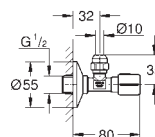

Rohový ventil, DN 15

zdrsněný přípojovací závit pro snadné utěsnění
nástěnná přípojka DN 15
výstupní závit DN 10
s kompenzací délky
kompresní matiči Ø 10 mm
vodotěsné uzavírací vřeteno, mosaz, s tukovou
komorou a dvojitým O-kroužkem
dlouhá spojovací hřídel
ergonomická kovová rukojeť
označení neutrální
kovová rozeta Ø 55 mm
baleno v blistru
GROHE StarLight povrch