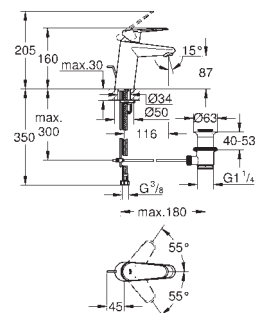

23 049 002

chrom

175,00

Eurodisc Cosmopolitan
Páková umyvadlová baterie DN 15, velikost S

jednootvorová montáž
kovová páka
keramická kartuše 28 mm s
GROHE SilkMove
GROHE StarLight chromový povrch
GROHE QuickFix Plus instalační systém
s centrovací podporou
perlátor
odtoková souprava DN 32
flexi přípojovací hadičky