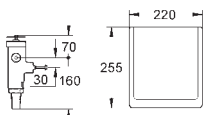

42 901 000

chrom

291,00

Tlakový splachovač
DN 20
podomítkové
nastavitelný průtok **6 - 9 l**
klasické ovládací tlačítko 220 x 255 mm
GROHE StarLight chromový povrch
bez předuzávěru
bez průplachového kolena
výměnná armatura pro
623.03.200 (DN 20)