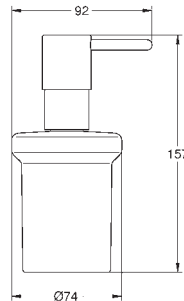

40 394 001

chrom

16,66

**Essentials
Dávkovač tekutého mýdla**

materiál: sklo / kov
je kompatibilní s následujícími držáky
Essentials (40 369)
Essentials Cube (40 508)
BauCosmopolitan (40 585)
Essentials Authentic (40 652)

GROHE StarLight chromový povrch