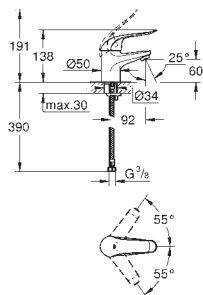

GROHE EUROECO SPECIAL

Objedn. číslo

Barva

Cena (EUR)

32 762 000

chrom

111,00

Euroeco Special
Páková umyvadlová baterie DN 15
jednootvorová montáž
hladké tělo

GROHE StarLight chromový povrch
keramická kartuše s technologií

GROHE SilkMove 35 mm

GROHE EcoJoy technologie pro nízkou spotřebu vody a perfektní průtok
variabilně nastavitelný omezovač průtoku
variabilně nastavitelný omezovač teploty
nastavitelné min. množství 2,5 l/min
laminární perlátor 9 l/min
kovová páka, délka páky 120 mm
rychlomontážní systém
flexi připojovací hadičky

32 763 000

chrom

111,00

ditto, s odtokovou soupravou DN32

32 765 000

chrom

241,00