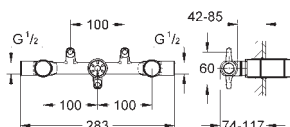

29 025 000

251,00

Univerzální podomítkové těleso
pro třítorvovou umyvadlovou baterii
k vestavbě do stěny
bez montážních dílů
hloubka zabudování 43 - 85 mm
mosaz DR nekorodující
montážní šablona
Dostupné od června 2018