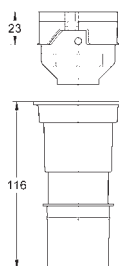

42 333 000

4,5 l adaptér pro GD2

17,50