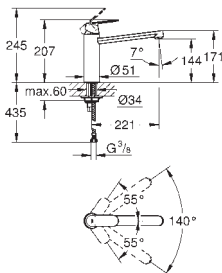

30 193 000

chrom

122,00

30 193 DC0

supersteel

159,00

Eurosmart Cosmopolitan
Páková dřezová baterie, DN 15

středová výpusť
jednootvorová montáž
GROHE StarLight povrch
keramická kartuše s technologií
GROHE SilkMove 35 mm
perlátor
variabilně nastavitelný omezovač průtoku
otočná výpusť
otočný úhel 140°
flexi připojovací hadičky
rychlomontážní systém
minimální tlak **1,0 bar**