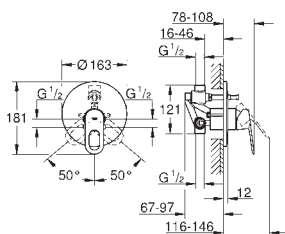

29 081 000

chrom

140,00

BauLoop

Páková vanová baterie, DN 15

podomítková montáž

set obsahuje:

montážní set

podomítkové montážní těleso (32 963 000)

kovová páka

GROHE Longlife 46 mm keramická kartuše

GROHE StarLight chromový povrch

variabilně nastavitelný omezovač průtoku

automatické přepínání: vana/sprcha

těsnění rozety a šroubů

omezovač teploty na objednávku (46 308)