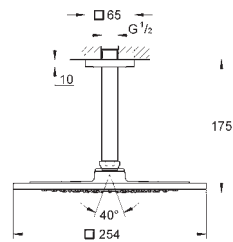

26 061 000

chrom

481,00

dtto, bez omezení průtoku

26 064 000

chrom

555,00

Rainshower Allure 230
Hlavová sprcha set 286 mm, 1 proud