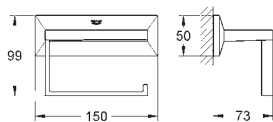

Allure Brilliant
Držák toaletního papíru
GROHE StarLight chromový povrch

40 500 000

chrom

282,50