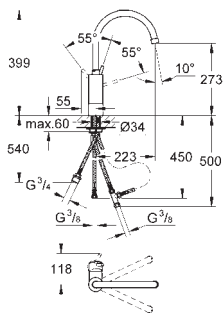

32 666 001

chrom

357,00

Concetto
Páková dřezová baterie, DN 15
integrovaný předuzávěr
vysoká výpusť
jednootvorová montáž
GROHE StarLight povrch
keramická kartuše s technologií
GROHE SilkMove 35 mm
perlátor
variabilně nastavitelný omezovač průtoku
otočná výpusť
otočný úhel 90°
flexi přípojovací hadičky
rychlomontážní systém