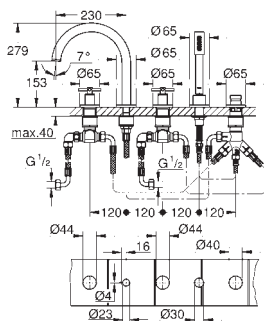

19 923 003
19 923 AL3

chrom
kartáčovaný Hard
Graphite

1 250,00
1 740,00

Atrio

Pětiotvorová páková vanová baterie

s keramickým vrškem DN 15, 90°

GROHE StarLight chromový povrch

set obsahuje:

předmontované upevnění výtoku

s křížovými kohoutky

vanová vpust' s perlátorem a přepínačem vana/sprcha

Sena ruční sprcha 6.6 l/min

sprchová hadice 2000 mm

flexi připojovací hadičky

přípojka pro sprchovou hadici

zajištěno proti zpětnému toku

lze použít s 29 037 001

Dva různé sety krytek. Jeden set s označením „H“ a „C“, druhý bez označení

Dostupné od června 2018

novinka