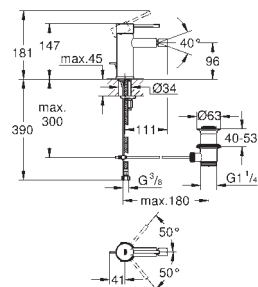

Essence
Páková bidetová baterie, DN 15, velikost S
jednootvorová montáž
kovová páka
keramická kartuše 28 mm s
GROHE SilkMove
s omezovačem teploty
GROHE StarLight chromový povrch
GROHE QuickFix Plus Rychloupevňovací systém
kloubový perlátor
odtoková souprava DN 32
flexi připojovací hadičky
minimální tlak **1,0 bar**