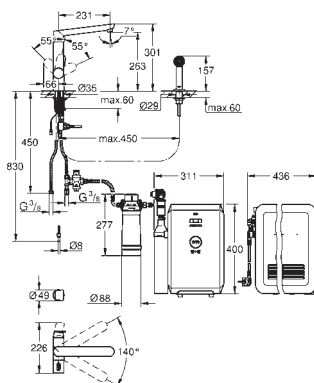

GROHE BLUE PROFESSIONAL

Objedn. číslo

Barva

Cena (EUR)

31 346 001
31 346 DC1

chrom
supersteel

2 727,00
2 910,00

GROHE Blue K7 Professional Startovní sada

set obsahuje:

GROHE Blue K7 1páková dřezová baterie
s filtrační funkcí

jednootvorová montáž

samostatné ovládání pro filtrovanou a chlazenou stolní vodu
neperlivá, jemně perlivá, perlivá

vršek DN 15

GROHE StarLight povrch

keramická kartuše s technologií

GROHE SilkMove 35 mm

variabilně nastavitelný omezovač průtoku

otočná litá výpusť

otočný úhel 140°

Oddělené vedení vody

flexi připojovací hadičky

GROHE Blue Cube

chladičí jednotka 270W, 230 V, 50 Hz

typ ochrany IP 21

znak CE

GROHE Blue 600 l filtr, hlava filtru s flexibilním nastavením

pro oblasti s tvrdostí vody větší než 9° dKH

pro oblasti s tvrdostí vody nižší než 9° dKH objednávejte

aktivní uhlíkový filtr 40 547 001

GROHE Blue 425 g CO₂-carbonizační láhev

Minimální průtočný tlak 2,0 bar

tento produkt obsahuje vestavěné LED lampy, které

nemohou být změněny: Energetická třída: A+

Tento produkt obsahuje komponenty, které jsou deklarovány jako nebezpečné látky. Další informace naleznete na: www.grohe.com/safety-data-sheets/

31 355 001
31 355 DC1

chrom
supersteel

2 950,00
3 080,00

GROHE Blue K7 Professional Startovní sada

set obsahuje:

GROHE Blue K7 jednopáková dřezová baterie s

filtrační funkcí a boční sprškou **SpeedClean**

dvouotvorová instalace

samostatné ovládání pro filtrovanou a chlazenou stolní vodu

neperlivá, jemně perlivá, perlivá

vršek DN 15

GROHE StarLight povrch

keramická kartuše s technologií

GROHE SilkMove 35 mm

variabilně nastavitelný omezovač průtoku

otočná litá výpusť

otočný úhel 140°

Oddělené vedení vody

flexi připojovací hadičky

GROHE Blue Cube

chladičí jednotka 270W, 230 V, 50 Hz

typ ochrany IP 21

znak CE