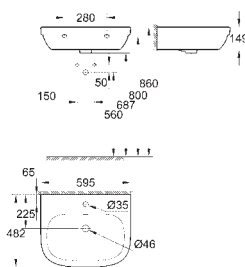

novinka

39 335 000

alpská bílá

54,49

Euro Ceramic
Závěsné umyvadlo 60 cm
závěsné

1 otvor na baterii
s přepadem
600 x 480 mm
glazovaná hladká keramika
volitelné: **PureGuard** zářivě bílá keramika s antibakteriálními ionty zabraňujícími
růstu bakterií (00H)
18 ks na paletě