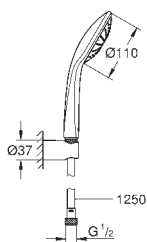

27 354 000

chrom

57,00

Euphoria 110 Mono
Set s držákem na stěnu 1 proud

set obsahuje:

- ruční sprcha Mono 27 264
- nástěnný držák sprchy (27 056 000)
- Silverflex sprchová hadice 1 250 mm (28 362)
- **GROHE DreamSpray** perfektní vodní paprsky
- **GROHE StarLight** chromový povrch
- **GROHE SpeedClean** - odstranění vodního kamene přetřením
- **Vnitřní WaterGuide** pro delší životnost
- **Twistfree** - zabraňuje zkroucení sprchové hadice
- vhodné pro průtokové ohřívače vody
- minimální tlak **1,0 bar**