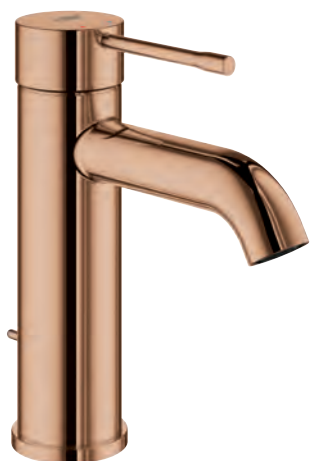

Warm Sunset
DA