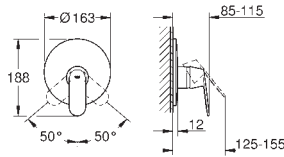

GROHE EUROSMART COSMOPOLITAN

Objedn. číslo

Barva

Cena (EUR)

19 383 000

chrom

117,00

**Eurosmart Cosmopolitan
Páková sprchová baterie**

na montážní set

35 501 000

33 961 000

33 962 000

33 964 000

bez podomítkového tělesa

kovová páka

GROHE StarLight chromový povrch

těsnění rozety a šroubů

nástěnná rozeta

skryté upevnění

35 501 000

**GROHE Rapido E Universal páková baterie
pro podomítkovou instalaci**

100,00