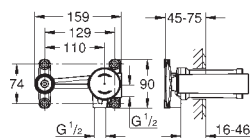

23 571 000

241,00

Páková baterie DN 15, univerzální podomítkové těleso
pro dvouotvorové umyvadlové baterie
k vestavbě do stěny
bez montážních dílů
keramická kartuše s technologií
GROHE SilkMove 35 mm
variabilně nastavitelný omezovač průtoku
s omezovačem teploty
výpusť může být vpravo i vlevo
mosaz DR nekorodující
montážní šablona