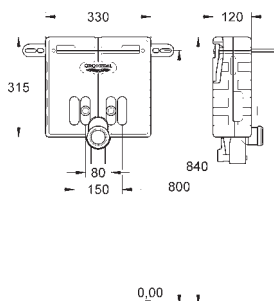

Uniset pro umyvadlo

pro jednotvorovou baterii
odhlučňný EPS-modul pro obezdění, s
uzavřeným povrchem
kolejnicový adaptér pro upevnění modulu
pro jednotlivou nebo řadovou montáž
upevňovací příslušenství pro jednotlivou
montáž
výškově nastavitelné přípojky pro armatury
a odpad
úchyty pro umyvadlo
roztěč šroubů 280 mm
HT-odpadní koleno DN 15
těsnění Ø 32 mm
2 přípojky pro armatury DN 15
upevňovací materiál pro umyvadlo
bez nosných konzolí

37 578 001

188,00