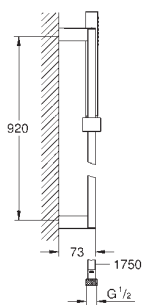

27 890 000

chrom

266,00

Euphoria Cube+ Stick
Sprchová tyč set 1 proud

set obsahuje:

ruční sprcha, kov (27 888 000)

sprchová tyč 900 mm (27 841 000)

kovová sprchová hadice 1750 mm (28 025 000)

GROHE EcoJoy 9,5 l/min omezovač průtoku

GROHE DreamSpray perfektní vodní paprsky

GROHE StarLight chromový povrch

GROHE SpeedClean - odstranění

vodního kamene přetřením

Vnitřní WaterGuide pro delší životnost

Twistfree - zabraňuje zkroucení

sprchové hadice

vhodné pro průtokové ohřivače vody

minimální tlak **1,0 bar**