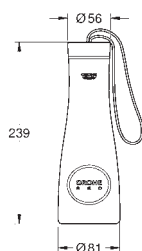

GROHE RED

Objedn. číslo

Barva

Cena (EUR)

40 919 SD0

nerez ocel, kartáčovaná

14,99

GROHE Red Thermo láhev na pití

Cestovní lahev z nerezové oceli s označením GROHE Red
zdvojený povrch
uzávěr s poutkem
se sítkem na čaj
obsah 450 ml