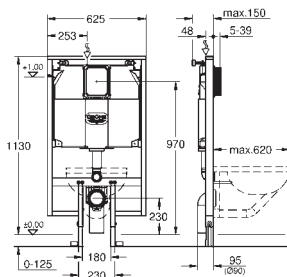

GROHE RAPID SL PRO WC

Objedn. číslo

Barva

Cena (EUR)

38 994 000

331,00

Rapid SL pro závěsné WC

pro malé, úzké koupelny
splachovací nádržka 80 mm

stavební výška 1,13 m

šířka elementu 0,62 m

pro předstěnovou montáž nebo montáž do lehké příčky

ocelový rám, práškové lakování, samonosný

pro obložení sádkartonem, kompletně předmontováno

pevné objektové přípojky

rychlé nastavení, uzamykatelné

upevňovací materiál

certifikováno TÜV

2 úchyty pro WC

upevnění keramiky

rozteč šroubů 180/230 mm

odpadní koleno Ø 90 mm

hloubkově nastavitelné

redukce Ø 90/110 mm

přívodní a odpadní souprava

splachovací nádržka 80 mm, 6 - 9 l

nastaveno z výroby na 6 l - 3 l

pneumatický odtokový ventil nabízí 3 režimy chodu:

2-činné splachování, anebo start/stop

a nebo nepřerušitelné (poze start)

přípojka vody shora nebo zezadu

skupina armatur I - nízká hlučnost

izolováno od kondenzující vody

přívod vody 1/2" a posuvné uložení připojení flexi hadice

pro instalaci není třeba nářadí

kontrolní hřídele včetně ochrany

během fáze výstavby

požívát vertikálně

doplňky pro stěnové instalace

GROHE EcoJoy technologie pro nízkou

spotřebu vody a perfektní průtok

38 995 000

402,00