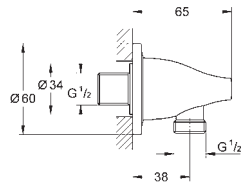

GROHE SPRCHOVÉ DOPLŇKY

Objedn. číslo

Barva

Cena (EUR)

27 190 000

chrom

120,00

GROHE Ondus
Nástěnné kolínko
přípojný závit DN 15
vnější závit
kovový
zajištěno proti zpětnému toku
minimální tlak 1,0 bar
GROHE StarLight povrch