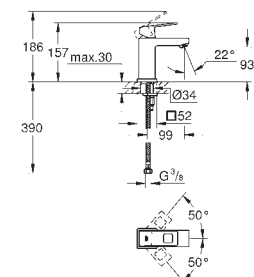

23 132 00E

chrom

210,00

Eurocube
Páková umyvadlová baterie DN 15, velikost S

jednotvorová montáž
kovová páka
keramická kartuše 28 mm s
GROHE SilkMove
omezovač teploty
GROHE StarLight chromový povrch
GROHE EcoJoy SpeedClean perlátor 5,7 l/min
GROHE QuickFix Plus Rychloupevňovací systém
hladké tělo
flexi přípojovací hadičky

23 132 000

chrom

210,00

hladké tělo