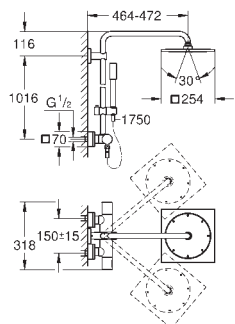

27 469 000

chrom

1 170,00

Rainshower F-Series System 254

Sprchový systém s termostatem na zed'

set obsahuje:

horizontální otočné sprchové rameno 450 mm

nástěnný termostat s aquadimmerem

umožňuje změnu mezi:

hlavová sprcha Rainshower F-Series 254 (27 285 000)

s otočným kloubem, otočný úhel $\pm 20^\circ$

Sena ruční sprcha (28 341 000)

možnost výškového nastavení pomocí kluzného prvku (12 140 000)

kovová sprchová hadice 1750 mm

GROHE EcoJoy 9,5 l/min omezovač průtoku

GROHE TurboStat

GROHE SafeStop bezpečnostní zářezka při 38°C

GROHE SafeStop Plus volitelný omezovač teploty při 43°C

GROHE CoolTouch - technologie

pro stále chladný povrch

GROHE DreamSpray perfektní průtok

GROHE StarLight chromový povrch

GROHE SpeedClean - odstranění

vodního kamene přetřením

Vnitřní WaterGuide pro delší životnost

vhodné pro průtokové ohřivače od 18 kW

minimální průtok 7 l/min