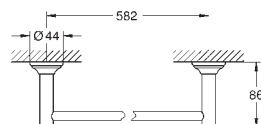

40 653 001

chrom

32,08

**Essentials Authentic
Držák na osušky**

Materiál: kov
626 mm (funkční délka 582 mm)
skryté upevnění

GROHE StarLight chromový povrch