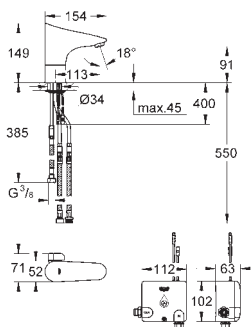

36 387 000

chrom

1 020,00

**Europlus E
Powerbox**

s infračerveným senzorem pro potřeby monitoringu stavu, konfigurace a potřeby servisu včetně Powerboxu
jednotvářová montáž

GROHE EcoJoy 6,0 l/min perlátor včetně flexibilních spojovacích kabelů
zpětná klapka
sítko na nečistoty
rychlomontážní systém
Powerbox

generátor elektřiny s vodní turbínou
jednotka šetřící energii
s použitím 60 s/24 h stand-by, 260 s/100 h stand-by
s dodatečnou rezervou energie
7 přednastavených programů:
automatické splachování
tepelná desinfekce
režim čištění
další funkce a nastavení dálkovým ovládáním 36 407
minimální tlak **1,0 bar**

36 239 001

chrom

1 320,00