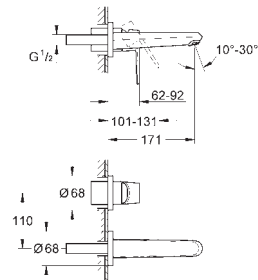

19 573 002

chrom

219,00

Eurodisc Cosmopolitan
Umyvadlová dvouotvorová baterie velikost M
montáž na stěnu
na montážní set
32 635 000
bez podomítkového tělesa
kovová rozeta
kovová páka
GROHE StarLight chromový povrch
GROHE AquaGuide
rozteč 110 mm
rozpětí 170 mm
minimální tlak **1,0 bar**

19 974 002

chrom

233,00

dtto, rozpětí 225 mm