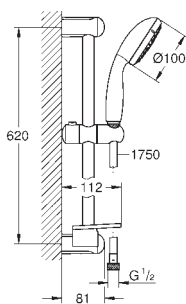

27 600 001

chrom

72,00

New Tempesta 100
Sprchový set s tyčí, 3 proudy

set obsahuje:

ruční sprchu (28 419)

sprchová tyč 600 mm (27 523)

sprchová hadice Relexaflex

1750 mm DN 15 x DN 15 (28 154)

GROHE EasyReach polička (27 596)

GROHE EcoJoy 9,5 l/min omezovač průtoku

GROHE DreamSpray perfektní vodní paprsky

GROHE StarLight chromový povrch

GROHE SpeedClean - odstranění vodního kamene přetřením

Vnitřní WaterGuide pro delší životnost

ShockProof silikonový kroužek proti poškození způsobeném spadnutím sprchy

vhodné pro průtokové ohřívače vody

minimální tlak **1,0 bar**

27 927 001

chrom

72,00

dtto, bez omezení průtoku