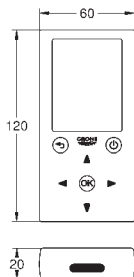

36 407 001

291,00