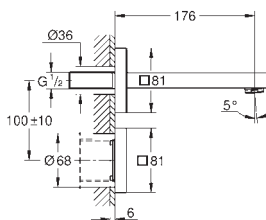

36 441 000

chrom

764,00

Eurocube E
Infračervená elektronická umyvadlová baterie DN 15 se směšovacím zařízením a nastavitelným omezovačem teploty s infračerveným senzorem pro potřeby monitoringu stavu, konfigurace a potřeby servisu lithiová baterie 6V, typ CR-P2 životnost baterie: cca 7 let (150 stlačení denně)
GROHE StarLight chromový povrch laminární regulátor proudu 5,7 l/min flexi spojovací hadičky zpětná klapka sítko na nečistoty integrovaný magnetický ventil externí baterie rychlomontážní systém vícestupňový ukazatel stavu baterie 7 přednastavených programů: automatické splachování tepelná desinfekce režim čištění další funkce a nastavení dálkovým ovládáním 36 407 znak CE skupina armatur I, přezkoušeno dle DIN 4109 zajištění armatur IP 59K minimální tlak **1,0 bar**

novinka