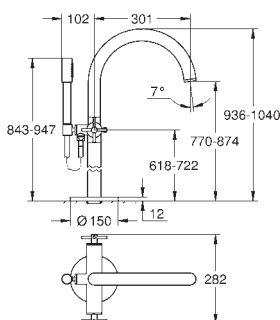

novinka

25 044 003
25 044 DC3
25 044 AL3

chrom
supersteel
kartáčovaný Hard
Graphite

2 080,00
2 700,00
2 910,00

Atrio

Vanová baterie, DN 15

montáž do podlahy na přípojkách (765 mm)

na montážní set

45 984 001

bez vestavbového tělesa

s keramickým vrškem DN 15, 90°

GROHE StarLight chromový povrch

automatické přepínání: vana/sprcha

otočná výpust'

s perlátorem a#160;dorazem

rozpětí 301 mm

integrovaná zpětná klapka ve výstupu

sprchy DN 15, Sena Stick ruční sprcha (26 465)

s držákem sprchy

Silverflex sprchová hadice 1 250 mm (28 362)

zajištěno proti zpětnému toku

s křížovými kohoutky

Dva různé sety krytek. Jeden set s označením „H“ a „C“, druhý bez označení

Dostupné od června 2018

45 984 001

476,00