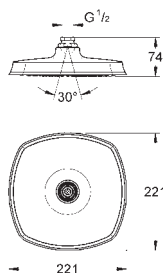

27 974 000
27 974 IG0
27 974 DA0

chrom
chrom / zlatá
Warm Sunset

454,00
590,00
634,00

Grandera 210
Hlavová sprcha s jedním proudem

Rain
221 x 221 mm
kovový
s otočným kloubem
otočný úhel ± 15°
přípojný závit DN 15
GROHE DreamSpray perfektní vodní paprsky
GROHE StarLight chromový povrch
GROHE SpeedClean - odstranění
vodního kamene přetřením
vhodné pro průtokové ohřivače vody
minimální tlak **1,0 bar**