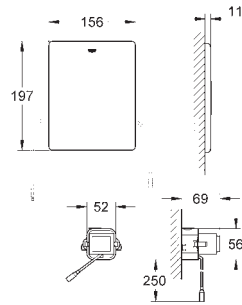

je nutné objednat zvlášť

GROHE RAPID SL PRO ZDRAVOTNĚ POSTIŽENÉ

Objedn. číslo

Barva

Cena (EUR)

38 759 SD0

nerez ocel, kartáčovaná

907,00