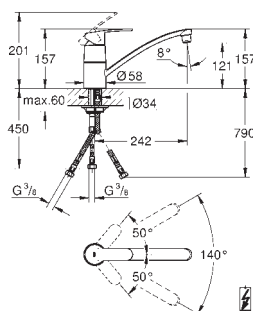

33 977 002

chrom

142,00

Eurostyle Cosmopolitan
Páková dřezová baterie, DN 15
nízká výpusť
jednootvorová montáž
GROHE StarLight povrch
keramická kartuše s technologií
GROHE SilkMove 35 mm
perlátor
variabilně nastavitelný omezovač průtoku
otočná výpusť
otočný úhel 140°
flexi přípojovací hadičky
rychlomontážní systém