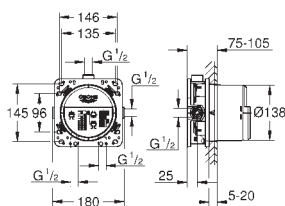

novinka

35 600 000

87,00

GROHE Rapido SmartBox
Univerzální vestavbové těleso DN 15
 3 výstupy DN 15
 2 vstupy dole DN 15
 instalační hloubka 75 - 105 mm
 spojovací jednotka
 předmontovaný spouštěč
 stabilní vestavný box a ochranný obal
 připravené upevňovací body pro mokré i
 suché obložení
 těsnění
 bez setu pro finální instalaci