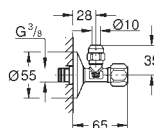

Roháček DN 10
samotěsnící přípojovací závit
stěnové propojení DN 10
výstupní závit DN 10
s kompenzací délky
kompresní matičí Ø 10 mm
vodotěsné uzavírací vřeteno, mosaz, s tukovou
komorou a dvojitým O-kroužkem
dlouhá spojovací hřídel
ergonomická rukojeť
označení neutrální
kovová rozeta Ø 55 mm

22 053 000

chrom

9,80