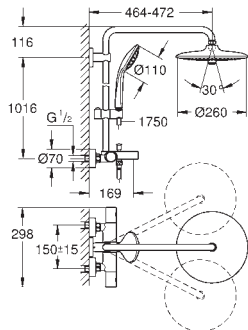

GROHE EUPHORIA SYSTEM

Objedn. číslo

Barva

Cena (EUR)

novinka