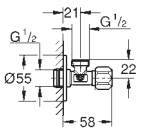

22 027 00M

chrom

56,00

Rohový ventil, DN 15

samotěsnící přípojovací závit
nástěnná přípojka DN 15
výtok DN 15
vodotěsné uzavírací vřeteno, mosaz, s tukovou komorou a dvojitým O-kroužkem
ergonomická rukojeť
označení neutrální
kovová rozeta Ø 55 mm
10 kusů
GROHE StarLight povrch