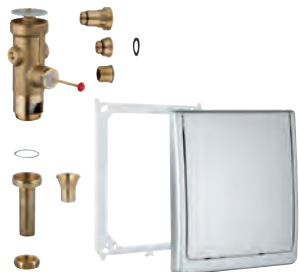

42 901 000

chrom

291,00

Tlakový splachovač
DN 20
podomítkové
nastavitelný průtok **6 - 9 l**
klasické ovládací tlačítko 220 x 255 mm
GROHE StarLight chromový povrch
bez předuzávěru
bez průplachového kolena
výměnná armatura pro
623.03.200 (DN 20)