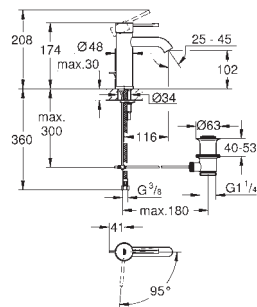

23 591 001

chrom

163,00

Essence
Páková umyvadlová baterie DN 15, velikost S
jednootvorová montáž
kovová páka
GROHE SilkMove ES 28 mm keramická kartuše s úspornou funkcí studeného startu s omezovačem teploty
GROHE StarLight chromový povrch
GROHE EcoJoy perlátor 5,7 l/min
GROHE AquaGuide nastavitelný perlátor
GROHE QuickFix Plus Rychloupevňovací systém odtoková souprava DN 32
flexi přípojovací hadičky