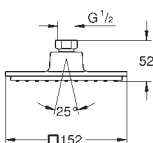

Euphoria Cube 150

Hlavová sprcha s jedním proudem

Rain

- 152 x 152 mm
- otočný kloub
- úhel otočení $\pm 12^\circ$
- přípojný závit DN 15
- **GROHE EcoJoy** 9,5 l/min omezovač průtoku
- **GROHE DreamSpray** perfektní vodní paprsky
- **GROHE StarLight** chromový povrch
- **GROHE SpeedClean** - odstranění vodního kamene přetřením
- **Vnitřní WaterGuide** pro delší životnost
- vhodné pro průtokové ohřivače vody
- minimální tlak **1,0 bar**

27 892 000

chrom

192,00