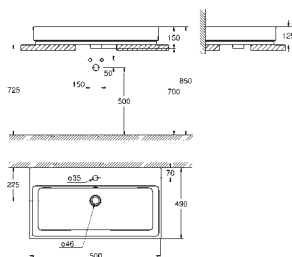

39 478 00H

alpská bílá

154,99

Cube Ceramic
Umyvadlo na desku 50 cm
glazurovaná zadní strana
s 1 otvorem připraveným a 2 otvory předpřipravenými
s přepadem
500 x 490 mm
včetně montážní sady
výběrová keramika
PureGuard zářivě bílá keramika s antibakteriálními
ionty zabraňujícími růstu bakterií

novinka