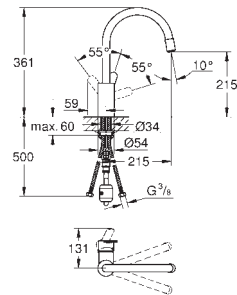

31 126 002

chrom

227,00

Eurostyle Cosmopolitan
Páková dřezová baterie, DN 15

vysoká výpusť
jednootvorová montáž
GROHE StarLight povrch
keramická kartuše s technologií
GROHE SilkMove 35 mm
vytahovací perlátor
variabilně nastavitelný omezovač průtoku
otočná výpusť
úhel otočení 360°
zajištěno proti zpětnému toku
flexi přípojovací hadičky
rychlomontážní systém
minimální tlak 1,0 bar