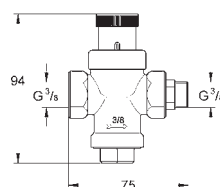

40 452 000

31,00

GROHE Blue redukční ventil

pro instalaci GROHE Blue Chilled & Sparkling
s tlakem vody více než 5,0 bar