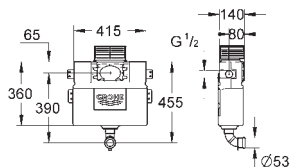

Splachovací WC nádržka

nastavitelný průtok **6 - 9 l**

podomítkové

stavební výška 0,82 m

dvojčinný odtokový ventil,

pneumatický

ovládání zepředu nebo shora

přívod vody zleva /zprava nebo shora

skupina armatur I - nízká hlučnost

izolováno od kondenzující vody

415 x 410 x 360 mm

přípojka vody DN 15

upevňovací úchyty

splachovací trubka

zakrátitelná revizní šablona

Bez ovládání/ovládacího tlačítka

GROHE EcoJoy technologie pro nízkou

spotřebu vody a perfektní průtok

38 691 000

174,00