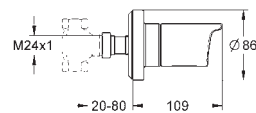

Grotherm 2000

Vrchní díl podomítkového ventilu

na montážní set
35 028 000
GROHE StarLight chromový povrch
pro podomítkové ventily, DN 15,
DN 20, DN 25
viz. Podomítková tělesa
nastavitelná hloubka zabudování
20 - 80 mm
kovová rozeta s utěsněním ke stěně
ovládací kohout na závit
se závitem

35 028 000

138,00