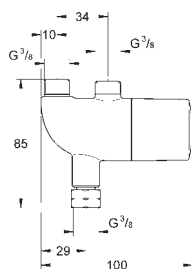

GROHE GROHTHERM MICRO

Objedn. číslo

Barva

Cena (EUR)

34 487 000

chrom

143,00

Grotherm Micro Ochrana proti opaření

Nastavení teploty 15-43° C (± 2° C)
Tepelná dezinfekce bez opětovného nastavování teploty
přípojka pod převlečnou maticí DN 10
nahore vnější závit DN 10

GROHE TurboStat Termoprvěk
GROHE StarLight chromový povrch
integrované zpětné klapky
sítka na nečistoty
bez řípojně sady
max. rozdíl tlaků 5:1
minimální tlak 1,0 bar