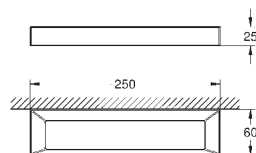

40 766 000

chrom

50,41

Selection Cube

Držák na ručníky

Materiál: kov

skryté upevnění

GROHE StarLight povrch