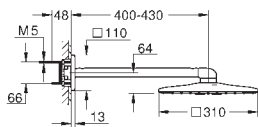

GROHE HLAVOVÉ SPRCHY

Objedn. číslo

Barva

Cena (EUR)

novinka

26 479 000

chrom

543,00