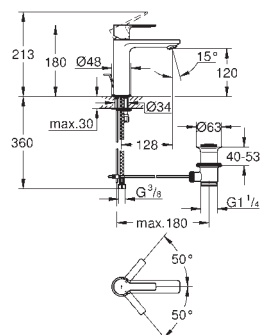

32 114 001
32 114 DC1

chrom
supersteel

225,00
292,00

Lineare
Páková umyvadlová baterie DN 15, velikost S
jednootvorová montáž
kovová páka
keramická kartuše 28 mm s
GROHE SilkMove
s omezovačem teploty
GROHE StarLight chromový povrch
GROHE EcoJoy SpeedClean perlátor 5,7 l/min
GROHE QuickFix Plus Rychloupěvňovací systém
odtoková souprava DN 32
flexi přípojovací hadičky

novinka