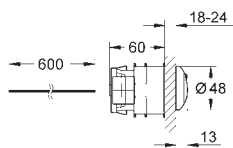

spotřebu vody a perfektní průtok

GROHE SPLACHOVACÍ NÁDRŽKY

Objedn. číslo

Barva

Cena (EUR)

38 771 000

chrom

43,00