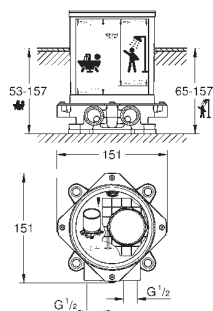

Objedn. číslo

Barva

Cena (EUR)

45 984 001

476,00

Vestavbová souprava DN 15

pro volně stojící vanové baterie a výpusti a sprchové baterie bez montážních dílů
instalační deska s nastavením 360° horizontálně a 3° vertikálně
instalační hloubka 53-157 mm pro vanové baterie/výpusti,
kompenzační hloubka 104 mm
instalační hloubka 65 -157 mm pro vanové baterie/výpusti,
kompenzační hloubka 92 mm
dvě přípojení DN 15 s vnitřním závitem
(přívod teplé/studené vody)
vyplachovací přípojka
těsnění
upevňovací materiál