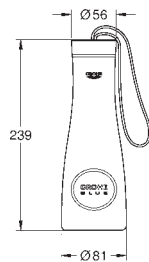

GROHE BLUE DOPLŇKY

Objedn. číslo

Barva

Cena (EUR)

40 848 000

8,33

GROHE Blue Cestovní lahev

Cestovní plastová lahev s označením GROHE Blue
bez BPA (Bisfenol A)
uzávěr s poutkem
obsah 500 ml