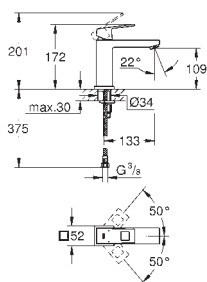

23 446 000

chrom

221,00

Eurocube
Páková umyvadlová baterie DN 15, velikost M

jednotvorová montáž
kovová páka
keramická kartuše 28 mm s
GROHE SilkMove
s omezovačem teploty
GROHE StarLight chromový povrch
GROHE EcoJoy SpeedClean perlátor 5,7 l/min
GROHE QuickFix Plus Rychloupevňovací systém
hladké tělo
flexi přípojovací hadičky
minimální tlak 1,0 bar