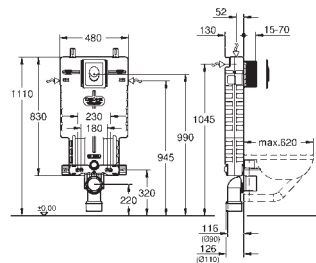

**Uniset sada 2 v 1 pro WC
splachovací nádrž GD 2**
odhlučňný EPS-modul pro obezdění
830 x 470 x 130 mm
kolejnicový adaptér pro upevnění modulu
pro jednotlivou montáž nebo montáž na kolejnici
nástěnná kolejnice s upevňovacím
materiálem pro jednotlivou montáž
2 úchyty pro WC
rozeč šroubů 180/230 mm
upevnění keramiky
odpadní koleno Ø 90 mm
hloubkově nastavitelné
redukce Ø 90/110 mm
přívodní a odpadní souprava
splachovací nádrž 6 - 9 l
nastaveno z výroby na 6 l - 3 l
pneumatický odtokový ventil nabízí 3 režimy chodu:
2-činné splachování, anebo start/stop
a nebo nepřerušitelné (poze start)
možnost dopojení přívodu vody
zleva/zprava/zezadu nebo shora
skupina armatur I - nízká hlučnost
izolováno od kondenzující vody
přípojka vody DN 15 s integrovaným rohovým ventilem
a šroubovým spojem bez použití nářadí
pro instalaci není třeba nářadí
kontrolní hřídele včetně ochrany
během fáze výstavby
pro vertikální nebo horizontální použití
příprava pro instalaci sprchové toalety pomocí
sady 40 899 000 (je nutné objednat zvlášť)
s krycí deskou Skate Air
vertikální montáž
156 x 197 mm
chrom
vyrobená z ABS
GROHE StarLight chromový povrch
GROHE EcoJoy technologie pro nízkou
spotřebu vody a perfektní průtok