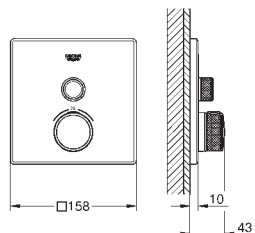

GROHE GROHTHERM SMARTCONTROL

Objedn. číslo

Barva

Cena (EUR)

novinka

29 123 000

chrom

493,00

Grotherm SmartControl
Termostat pro podomítkovou instalaci s jedním ventilem
na montážní set
GROHE Rapido SmartBox 35 600 000
kovová rozeta s **GROHE QuickFix** (krytá rozeta s těsněním, skryté připevnění), nastavitelná 6°
GROHE StarLight chromový povrch
SmartControl tlačítko ON-OFF, ovládání proudu od EcoJoy do plného proudu Full Flow
vyměnitelné symboly
kompaktní kartuše s termostatem
GROHE SafeStop bezpečnostní záložka při 38°C
GROHE SafeStop Plus volitelný omezovač teploty při 43°C
integrované zpětné klapky
a sítko na nečistoty
bez vestavbového tělesa
průtok:
výstup A (k externímu vypínači) = 34 l/min
výstup B/C = 29 l/min

novinka

29 124 000

chrom

537,00