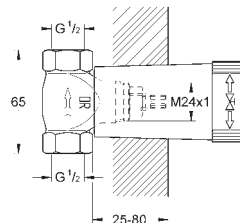

180°

přípojný závit DN 15

vyrovnání hloubky zabudování záhybovým

měchem

25 - 80 mm

mosaz DR nekorodující

29 813 000

34,00