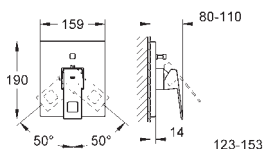

Objedn. číslo Barva Cena (EUR)

19 896 000 chrom 201,00

Eurocube
Páková vanová baterie

na montážní set
35 501 000
bez podomítkového tělesa
kovová páka
GROHE StarLight chromový povrch
automatické přepínání: vana/sprcha
těsnění rozety a šroubů
kovová rozeta
skryté upevnění

35 501 000 100,00
GROHE Rapido E Universal páková baterie
pro podomítkovou instalaci