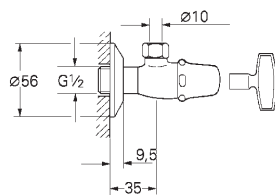

GROHE ROHOVÉ VENTILY

Objedn. číslo

Barva

Cena (EUR)

22 917 000

chrom

48,00

Atlanta
Rohový ventil, DN 15
nástěnná přípojka DN 15
výstupní závit DN 10
vršek na imbusový klíč
uzavřené víčko
kompresní matiči Ø 10 mm
označení neutrální
nasouvací rozeta
GROHE StarLight povrch

22 012 000

chrom

49,00