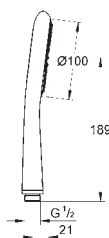

GROHE RAINSHOWER ICON

Objedn. číslo

Barva

Cena (EUR)

27 377 000

chrom

69,00

Rainshower Icon 100
Ruční sprcha

Rain

adaptér pro kombinaci ručních sprch a sprchových souprav

GROHE EcoJoy 9,5 l/min omezovač průtoku

GROHE CoolTouch - technologie

pro stále chladný povrch

GROHE DreamSpray perfektní vodní paprsky

GROHE StarLight chromový povrch

GROHE SpeedClean - odstranění

vodního kamene přetřením

Vnitřní WaterGuide pro delší životnost

vhodné pro průtokové ohřivače vody

minimální tlak **1,0 bar**

27 375 000

chrom

69,00

dtto, bez omezení průtoku