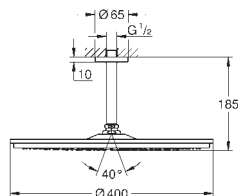

Rainshower Cosmopolitan 400
Hlavová sprcha set stropní 142 mm, 1 proud
set obsahuje:
hlavová sprcha Rainshower Cosmopolitan 400 (28 778 000)
sprchový proud
Rain
sprchové rameno Rainshower stropní 142 mm (28 724 000)
GROHE DreamSpray perfektní vodní paprsky
GROHE StarLight chromový povrch
GROHE SpeedClean - odstranění
vodního kamene přetřením
vhodné pro průtokové ohřívače vody
minimální tlak **1,0 bar**

26 257 000

chrom

523,00