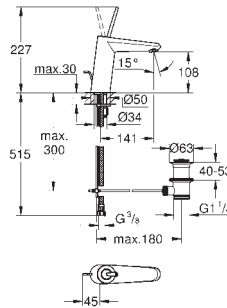

23 427 000
23 427 LS0

chrom
měsíční bílá/chrom

217,00
283,00

Eurodisc Joy
Páková umyvadlová baterie DN 15, velikost M
jednootvorová montáž
kovová páka
GROHE FeatherControl Joystick kartuše
GROHE StarLight chromový povrch
GROHE EcoJoy SpeedClean perlátor 5,7 l/min
GROHE QuickFix Plus Rychloupevňovací systém
odtoková souprava DN 32
flexi připojovací hadičky
minimální tlak **1,0 bar**