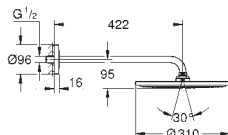

Rainshower 310
Set s hlavovou sprchou 422 mm, 1 proud
set obsahuje:
Rainshower Cosmopolitan 310 hlavová sprcha (27 477 000)
sprchový proud
Rain
sprchové raménko Rainshower 422 mm (26 146 000)
GROHE DreamSpray perfektní vodní paprsky
GROHE StarLight chromový povrch
GROHE SpeedClean - odstranění
vodního kamene přetřením
DropStop žádné odkapávání z horizontální
hlavové sprchy po uzavření ventilu
vhodné pro průtokové ohřívače vody
minimální tlak **1,0 bar**