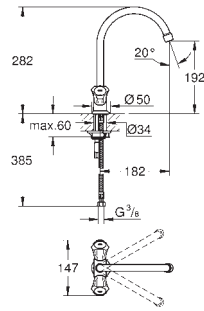

31 831 001

chrom

88,00

Costa L
Dřezová jednootvorová baterie, DN 15
kovové kohouty
tepelně izolované
GROHE StarLight povrch
vršky Longlife
perlátor
otočná výpusť
úhel otočení 360°
flexi připojovací hadičky