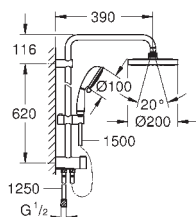

New Tempesta Rustic System 200

Nástěnný Flex sprchový systém s přepínačem

set obsahuje:

horizontální sprchové rameno 390 mm, nastavitelné před instalací

přepínání mezi ruční sprchou, hlavovou sprchou nebo Eco nastavení hlavové

sprchy

Hlavová sprcha New Tempesta Cosmopolitan 200 (27 541)

2 sprchové proudy (přes přepínač)

Rain, SmartRain

s otočným kloubem

otočný úhel $\pm 15^\circ$

ruční sprcha New Tempesta Rustic 100 (26 085)

4 sprchové proudy:

GROHE Rain O², Rain, Massage, Jet

výškově nastavitelná s kluzákem

vzdálenost mezi přepínačem a horním držákem: 620 mm

sprchová hadice Relexaflex 1.500 mm (28 151)

sprchová hadice Relexaflex 1250 mm (28 150)

flexibilní instalace: připojení k vodovodní přípojce / nástěnné přípojce pro přívod

vody s 1/2 " k baterii nebo sprchové hadici 1250 mm

minimální průtok 7 l/min

GROHE DreamSpray perfektní vodní paprsky

GROHE StarLight chromový povrch

GROHE SpeedClean - odstranění

vodního kamene přetřením

Vnitřní WaterGuide pro delší životnost