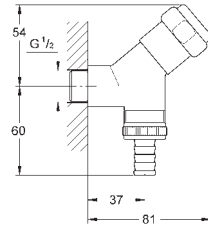

41 010 000

chrom

26,00

Eggemann
Originální WAS přípojný ventil, DN 15
montáž na stěnu
vršek s mazivou komorou DN 15
pro uzavíratelnou sprchovou
přípojku se zpětnou klapkou
zajištěno proti zpětnému toku
GROHE StarLight povrch