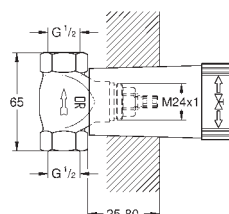

29 800 000

24,00

Spodní díl podomítkového ventilu, DN 15
předmontovaný vršek DN 15
krátké vřetenno, ochranné pouzdro
přípojný závit DN 15, mosaz DR nekorodující

29 802 000

43,00

dtto, DN20, předmontovaný vršek DN20, závit tělesa DN20

29 805 000

64,00

dtto, DN25, předmontovaný vršek DN25, závit tělesa DN25