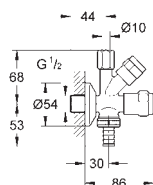

41 073 000

chrom

26,00

Originální WAS kombi-rohový ventil DN 15
montáž na stěnu
vršek kartuše pro uzavíratelnou
měděnou přípojku
vršky s mazivovou komorou DN 10
pro uzavíratelnou přípojku
se zpětnou klapkou
zajištěno proti zpětnému toku
GROHE StarLight povrch