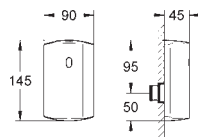

Tectron

Přestavbová elektronika

s infračerveným senzorem pro potřeby monitoringu stavu, konfigurace a potřeby servisu

lithiová baterie 6V, typ CR-P2

životnost baterie: cca 7 let (150 stlačení denně)

na omítku

pro pisoárový splachovač pod omítku

37 017 a DAL 509

kovové pouzdro 145 x 90 x 45 mm

magnetický ventil se sítkem na nečistoty

vícestupňový ukazatel stavu baterie

7 přednastavených programů:

automatické splachování

režim čištění

mezi-spláchnutí zap/vyp

další funkce a nastavení dálkovým ovládáním 36 407

nastavitelná doba průtoku rukou nebo dálkovým ovladačem

znak CE

37 338 000

134,00