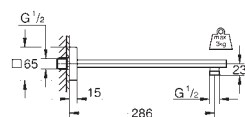

27 709 000

chrom

110,00

Rainshower
Sprchové raménko 286 mm
kovový
přípojný závit DN 15
s hranatou rozetkou a ramínkem
vhodné pro hranaté Rainshower Allure a Euphoria Cube hlavové sprchy
GROHE StarLight chromový povrch