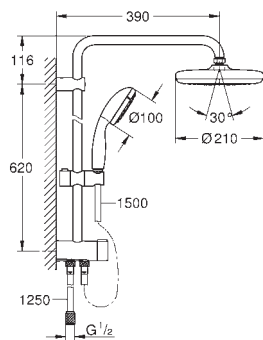

Tempesta Cosmopolitan System 210 Sprchový systém s jednopákovou baterií na omítku

set obsahuje:

horizontální otočné sprchové rameno 390 mm

Nástěnná sprchová baterie s přepínačem

umožňuje změnu mezi:

hlavová sprcha Tempesta 210 (26 408)

sprchový proud: Rain

s otočným kloubem

otočný úhel $\pm 15^\circ$

ruční sprcha New Tempesta Cosmopolitan 100 (27 571 001)

2 sprchové proudy

Rain, Jet

výškově nastavitelná s kluzákem

Rotaflex sprchová hadice, 1 750 mm 1/2" x 1/2" (28 410)

keramická kartuše 46 mm s technologií

GROHE SilkMove

GROHE DreamSpray perfektní vodní paprsky

GROHE StarLight chromový povrch

GROHE SpeedClean - odstranění

vodního kamene přetřením

Vnitřní WaterGuide pro delší životnost

Twistfree - zabraňuje zkroucení

sprchové hadice

vhodné pro průtokové ohřivače od 18 kW

minimální průtok 7 l/min

minimální tlak 1,0 bar

novinka