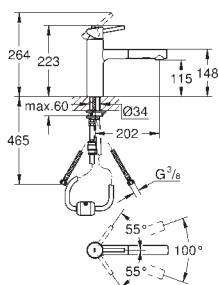

30 273 001

chrom

287,00

30 273 DC1

supersteel

373,00

Concetto
Páková dřezová baterie, DN 15
středová výpusť
jednootvorová montáž
GROHE StarLight povrch
keramická kartuše s technologií
GROHE SilkMove 35 mm
sítko
vytahovací duální sprška - přepínání mezi normálním a sprchovým proudem
přepínání: perlátor/SpeedClean sprchový proud
automatické zpětné přepínání na perlátor
variabilně nastavitelný omezovač průtoku
otočná litá výpusť
úhel ovládní 100°
zajištěno proti zpětnému toku
integrovaná zpětná klapka
flexi přípojovací hadičky
rychlomontážní systém