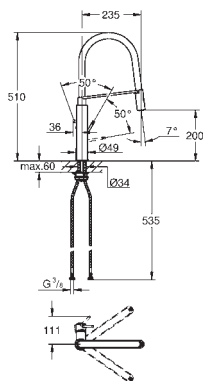

31 491 000
31 491 DC0

chrom
supersteel

415,00
554,00

Concetto

Páková dřezová baterie, DN 15

jednootvorová montáž

GROHE StarLight chromový povrch

keramická kartuše 28 mm s

GROHE SilkMove

sítka

s integrovaným omezovačem teploty

profesionální sprška

s flexibilní hygienickou GROHFlex kitchen hadicí z materiálu santoprene

přepínání: perlátor/SpeedClean sprchový proud

automatické zpětné přepínání na perlátor

GROHE EasyDock M integrovaný magnet pro

jednoduché upevnění sprchové koncovky

otočná výpusť

úhel otočení 360°

zajištěno proti zpětnému toku

flexi připojovací hadičky

rychlomontážní systém