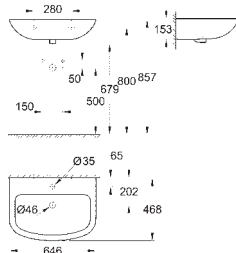

novinka

39 420 000

alpská bílá

42,49

Bau Ceramic
Závěsné umyvadlo 65 cm
závěsné
1 otvor na baterii
s přepadem
646 x 468 mm
glazovaná hladká keramika
18 ks na paletě

novinka

39 421 000

alpská bílá