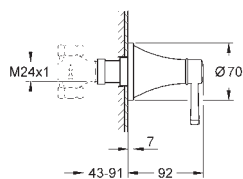

19 944 000
19 944 IG0

chrom
chrom / zlatá

111,00
144,00

Grandera
Vrchní díl podomítkového ventilu

na montážní set
35 028 000
29 032 000 (předmontovaná hlavice DN 15)
29 068 000 (předmontovaná keramická hlavice DN 15 –
nesmí být používáno pro vypnutí)
GROHE StarLight chromový povrch
nastavitelná hloubka zabudování
43 - 91 mm
pro použití s montážním ventilem (35 029)