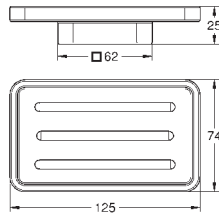

je kompatibilní s následujícím držákem:

Selection Cube (40 865 000)

40 806 000

daVinci saténová bílá

29,58

Selection Cube

Miska na mýdlo

materiál: sklo