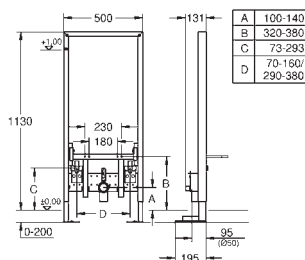

Rapid SL pro bidet
stavební výška 1,13 m
pro montáž do prostoru, předstěnovou montáž nebo montáž do lehké příčky
ocelový rám, práškové lakování, samonosný kompletně předmontováno
výškově nastavitelné objektové přípojky a připojení pro armatury
výškově aretovatelné certifikováno TÜV
upevňovací materiál
nosné úchyty pro bidet
HT-odpadní koleno DN 15
těsnění Ø 32 mm
2 odhlučňené přípojky pro armatury DN 15
upevňovací materiál pro bidet
bez příslušenství pro předstěnovou montáž

38 548 001

118,00