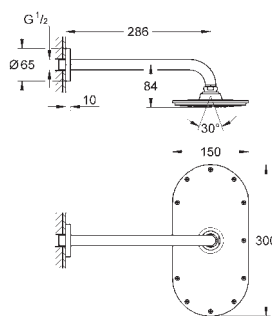

26 068 000

chrom

481,00

Rainshower Veris 300

Hlavová sprcha set 286 mm, 1 proud

set obsahuje:

hlavová sprcha Rainshower Veris (27 471 000)

sprchový proud

Rain

sprchové rameno Rainshower 286 mm (28 576 000)

GROHE EcoJoy 9,5 l/min omezovač průtoku

GROHE DreamSpray perfektní vodní paprsky

GROHE StarLight chromový povrch

GROHE SpeedClean - odstranění

vodního kamene přetřením

vhodné pro průtokové ohřivače vody

minimální tlak **1,0 bar**

26 058 000

chrom

481,00

dtto, bez omezení průtoku