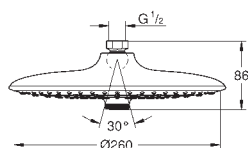

chrom
kartáčovaný nikel

131,00
184,00

Euphoria 260
Hlavová sprcha 3 proudy
Rain, SmartRain, Jet
Ø 260 mm
kulový kloub s úhlem otočení +/-20 °
přípojný závit DN 15
GROHE EcoJoy 9,5 l/min omezovač průtoku
GROHE DreamSpray perfektní vodní paprsky
GROHE StarLight chromový povrch
GROHE SpeedClean - odstranění vodního kamene přetřením
Vnitřní WaterGuide pro delší životnost
vhodné pro průtokové ohřivače vody
minimální tlak **1,0 bar**