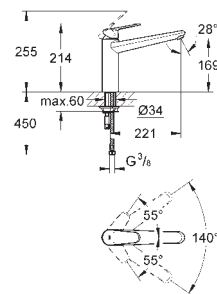

33 770 002

chrom

226,00

Eurodisc Cosmopolitan
Páková dřezová baterie, DN 15
středová výpusť
jednotvorová montáž
GROHE StarLight povrch
keramická kartuše s technologií
GROHE SilkMove 35 mm
perlátor
variabilně nastavitelný omezovač průtoku
otočná litá výpusť
otočný úhel 140°
flexi přípojovací hadičky
rychlomontážní systém