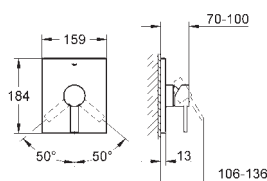

19 317 000

chrom

408,00

Allure
Páková sprchová baterie
na montážní set
35 501 000
33 961 000
33 964 000
33 962 000
bez podomítkového tělesa
GROHE StarLight chromový povrch
těsnění rozety a šroubů
kovová rozeta
skryté šroubení
35 501 000
GROHE Rapido E Universal páková baterie
pro podomítkovou instalaci

100,00