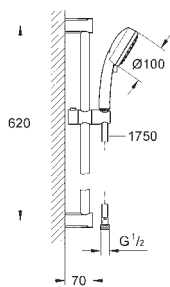

27 786 002

chrom

70,00

ditto, with non-restricted flow

27 578 20E

chrom

63,00

**New Tempesta Cosmopolitan 100
Sprchový set s tyčí, 2 proudy**