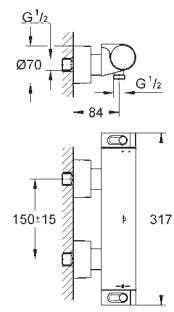

Grohtherm 2000

Termostatická sprchová baterie, DN 15

montáž na stěnu

100% GROHE CoolTouch sestávající z vždy chladného povrchu a CoolTouch S - přípojek

GROHE StarLight chromový povrch

GROHE Aqua Paddle ergonomicky tvarované rukojeti

GROHE SafeStop bezpečnostní zarážka při 38°C

GROHE SafeStop Plus volitelný omezovač teploty při 43°C

integrováný uzávěr smíšené vody

ovládání průtoku s úsporným

tlačítkem a individuálně nastavi-

teľnou úspornou zarážkou

keramické vršky DN 15, 180°

výstup sprchy dole DN 15

integrováné zpětné klapky

sítka na nečistoty

zajištěno proti zpětnému toku

skryté S - přípojky, CoolTouch rozety s upevněním na zdi

volitelné příslušenství GROHE EasyReach sprchová přihrádka 18 608 001)

GROHE EcoJoy technologie pro nízkou

spotřebu vody a perfektní průtok

34 464 001

chrom

427,00

Grohtherm 2000

Termostatická vanová baterie, DN 15

montáž na stěnu

100% GROHE CoolTouch sestávající z vždy chladného povrchu a CoolTouch S - přípojek

GROHE StarLight chromový povrch

GROHE Aqua Paddle ergonomicky tvarované rukojeti

GROHE SafeStop bezpečnostní zarážka při 38°C

GROHE SafeStop Plus volitelný omezovač teploty při 43°C

integrováný uzávěr smíšené vody

GROHE AquaDimmer Eco se združenou funkcí:

- integrováno (ekonomické tlačítko

s ekonomickým zastavením sprchy)

regulace průtoku

přepínání: vana/sprcha

výstup sprchy dole DN 15

GROHE XL Waterfall

nastavení průtoku

integrováné zpětné klapky

sítka na nečistoty

zajištěno proti zpětnému toku

skryté S - přípojky, CoolTouch rozety s upevněním na zdi

GROHE EasyReach sprchová polička

odnímatelné pro snadné čištění

chrom

GROHE EcoJoy technologie pro nízkou

spotřebu vody a perfektní průtok