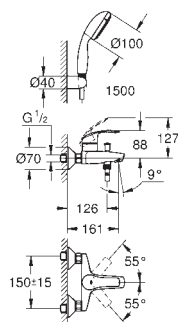

Eurosmart
Páková vanová baterie, DN 15
montáž na stěnu
kovová páka
keramická kartuše s technologií
GROHE SilkMove 35 mm
s omezovačem teploty
GROHE StarLight chromový povrch
variabilně nastavitelný omezovač průtoku
automatické přepínání: vana/sprcha
perlátor
integrovaná zpětná klapka ve výstupu
sprchy DN 15
S-přípojky
kovové nástěnné rozety
zajištěno proti zpětnému toku
se sprchovou soupravou
set obsahuje:
ruční sprcha New Tempesta 100, 1 proud, 9,5 l/min (27 923)
nástěnný držák sprchy (28 605)
sprchová hadice Relexaflex
1500 mm DN 15 x DN 15 (28 151)

33 303 002

chrom

158,00