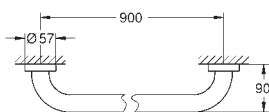

40 795 001	chrom	67,91

Essentials
Vanové madlo
Materiál: kov
957 mm (funkční délka 900 mm)
skryté upevnění
GROHE StarLight chromový povrch