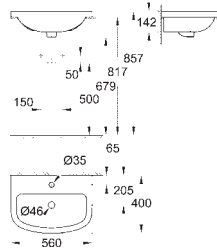

novinka

39 422 000

alpská bílá

66,49

Bau Ceramic
Zápustné umyvadlo 55 cm
zápustné
1 otvor na baterii
s přepadem
560 x 400 mm
glazovaná hladká keramika
21 ks na paletě

novinka

39 423 000

alpská bílá