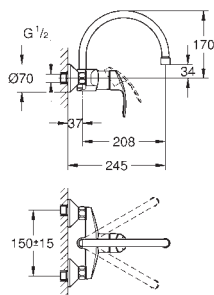

32 482 002

chrom

140,00

Eurosmart
Páková dřezová baterie, DN 15
montáž na stěnu
GROHE StarLight povrch
keramická kartuše s technologií
GROHE SilkMove 35 mm
perlátor
variabilně nastavitelný omezovač průtoku
úhel otočení 360°
otočná výpusť
rozpětí 186 mm
integrovaný omezovač teploty
S-přípojky