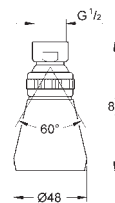

Relaxa Plus 50
Hlavová sprcha s jedním proudem
s otočným kloubem
přípojka DN 15
GROHE StarLight chromový povrch
nastavitelný průtok
bez sprchového kolena

28 545 000

chrom

111,00