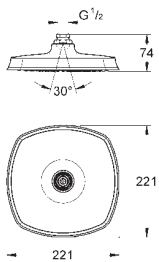

Grandera 210

Hlavová sprcha s jedním proudem

Rain

221 x 221 mm

kovový

s otočným kloubem

otočný úhel ± 15°

přípojný závit DN 15

GROHE DreamSpray perfektní vodní paprsky

GROHE StarLight chromový povrch

GROHE SpeedClean - odstranění

vodního kamene přetřením

vhodné pro průtokové ohřivače vody

minimální tlak 1,0 bar

27 765 000

chrom

150,00