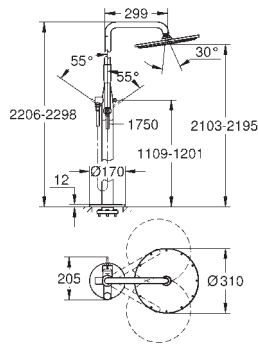

23 741 001	chrom	2 240,00
23 741 DC1	supersteel	2 910,00
23 741 EN1	kartáčovaný niki	3 140,00

Essence

Páková sprchová baterie DN 15, montáž do podlahy

montáž do podlahy
na montážní set

45 984 001
29 038 001
29 086 000

bez vestavbového tělesa
keramická kartuše s technologií
GROHE SilkMove 35 mm
s omezovačem teploty

GROHE StarLight chromový povrch
automatické přepínání bez aretace:
hlavová sprcha/ruční sprcha
horizontální sprchové rameno otočné o 360°
integrovaná zpětná klapka ve výstupu

sprchy DN 15
s držákem sprchy
Rainshower Cosmopolitan 310 hlavová sprcha 9.5 l/min (27 477 000)
s otočným kloubem
otočný úhel ± 15°

GROHE DreamSpray perfektní vodní paprsky

GROHE SpeedClean - odstranění
vodního kamene přetřením
ruční sprcha Euphoria Cosmopolitan (27 806 000) 7,6 l/min.
Silverflex sprchová hadice 1 750 mm (28 388 000)
zajištěno proti zpětnému toku
minimální tlak **1,0 bar**