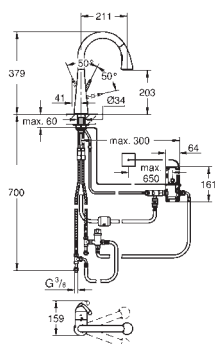

GROHE ZEDRA / ZEDRA TOUCH

GROHE ZEDRA / ZEDRA TOUCH

Objedn. číslo

Barva

Cena (EUR)

| | | |
|------------|------------|----------|
| 30 219 001 | chrom | 787,00 |
| 30 219 DC1 | supersteel | 1 030,00 |

Zedra Touch
Elektronická páková dřezová baterie DN 15
Touch: spuštění vody v nastavené teplotě pomocí dotyku kůže
napájení lithiovou baterií 6 V, typ CR-P2
znak CE
magnetický ventil
pevně nastavený průtok
automatické bezpečnostní vypínání
po 60 s (nastaveno z výroby)
zajištění IP 44
keramická kartuše 46 mm s technologií
GROHE SilkMove
vytahovací duální sprška - přepínání mezi normálním a sprchovým proudem
přepínání: perlátor/**SpeedClean** sprchový proud
automatické zpětné přepínání na
perlátor
variabilně nastavitelný omezovač průtoku
otočná výpusť
úhel otočení 360°
zajištěno proti zpětnému toku
flexi připojovací hadičky
rychlomontážní systém