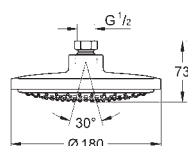

Euphoria Cosmopolitan 180
Hlavová sprcha s jedním proudem
Rain
průměr 180 mm
kulový kloub s úhlem otočení +/-20 °
přípojný závit DN 15
GROHE EcoJoy 9,5 l/min omezovač průtoku
GROHE DreamSpray perfektní vodní paprsky
GROHE StarLight chromový povrch
GROHE SpeedClean - odstranění vodního kamene přetřením
vhodné pro průtokové ohřivače vody
minimální tlak **1,0 bar**

28 233 000

chrom

87,00