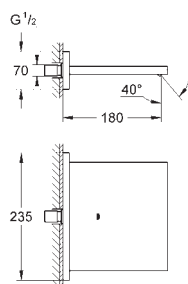

13 317 000

chrom

768,00

Allure

Kaskádová vpusť pro vanu a sprchu
montáž na stěnu
GROHE StarLight chromový povrch
rozpětí 180 mm
minimální tlak 1,0 bar