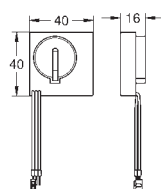

39 142 000

251,00

Rádiový vysílač

pro radioelektroniku 39 141 000, 38 759 SD0
frekvence 868.4 MHz
možnost duálního splachování
může být integrován do standartní zásuvky (rozměry dle DIN 49073)
znak CE