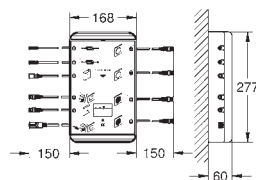

GROHE F-DIGITAL DELUXE

Objedn. číslo

Barva

Cena (EUR)

36 362 000

chrom

3 410,00

GROHE F-digital Deluxe Parní generátor 2,2 kW s parním výstupem a teplotním čidlem

set obsahuje:

parní generátor

415 x 445 x 130 mm

vhodné pro parní kabiny do 2.5 m³

napájecí napětí 230 V AC, 50 Hz

příkon 2.2 kW

vstup vody DN 20

provozní tlak 1 – 5 bar (nad tlakovým omezovačem)

automatické vypouštění

výstup vody DN 15

teplota páry: max. 55° C

parní výstup DN 15

typ ochrany IP 23

znak CE

modul parního výstupu

127 x 127 mm

přípojný závit DN 15

modul teplotního senzoru

60 x 60 x 12 mm

GROHE SpeedClean - odstranění

vodního kamene přetřením

GROHE StarLight chromový povrch

je potřeba montážní set (29 074 000), F-digital Deluxe box

základní jednotky (26 374 000 nebo 36 397 000), jednotka Bluetooth (36 371 000)

a různé kabelové spoje - komponenty je nutné objednat separátně

dle potřeb instalace

pro detailní plánování a informace o produktech

se obraťte na lokální zákaznický servis GROHE

29 074 000

403,00

GROHE F-digital Deluxe těleso parního generátoru

pro použití s parním modulem (36 362 000 nebo 27 934 000)

set obsahuje:

- 1 montážní box pro výstup páry (115 x 115 x 49-77 mm)

- 1 montážní box pro teplotní senzor (58 x 83 x 80-105 mm)

- 1 prodloužení kabelu teplotního senzoru, 5 m

- 1 prodloužení kabelu parního generátoru, 5 m

26 374 000

1 120,00

GROHE F-digital Deluxe

Základní jednotka 4.0 Bluetooth F-Series 40" (BCU V4.0)

k ovládní světelného závěsu stropní sprch Rainshower F-Series 40 Aqua Symphony

mohou být připojeny a ovládány další moduly přídatných světel, zvuku a páry

set obsahuje:

- 2 přípojky, každá pro jeden pár zvukových modulů (36 360 000)

- Jeden konektor pro jeden světelný modul (36 359 000)

1 přípojka LightCurtain pro Rainshower F-Series 40" AquaSymphony (26 373 000)