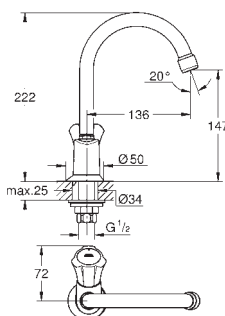

20 393 001

chrom

78,00

Costa L
Stojánkový ventil, DN 15

kovový kohout
tepelně izolované
šroubovací
označení modré
vršek Longlife
otočná výtoková trubice s perlátorem
přípojná matka DN 15 s otvorem 10,5 mm
GROHE StarLight chromový povrch