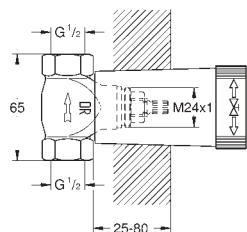

35 028 000

138,00

Rapido C

těleso pro ovladač průtoku

pro instalaci sprch.kombinací řady Grohtherm
vestvitelný box s odnímatelným ochranným krytem
vodotěsná základní membrána pro těsnění na zed'
pro instalaci do sádrokartonu
body uchycení pro montáž před a za zed'
tělo z DR mosazi
předmontovaná keramická hlava DN 20
Přípojovací závit přívodů DN 15 vnějš
průtok:
55 l/min. při 3 bar
Montážní hloubka 70 - 95 mm
minimální tlak **1,0 bar**