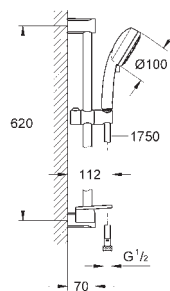

27 929 002

chrom

80,00

dtto, bez omezovače průtoku

27 928 002

chrom

72,00

**New Tempesta Cosmopolitan 100
Sprchový set s tyčí, 2 proudy**