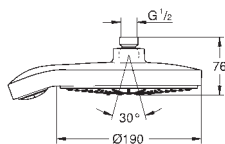

27 765 000

chrom

150,00

Power&Soul Cosmopolitan 190

Hlavová sprcha 4+ proudy

GROHE Rain O², Rain, Bokoma Spray, Jet

Ø 190 mm

GROHE EcoJoy 9,5 l/min omezovač průtoku