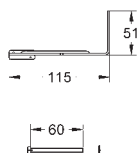

43 617 000

83,00

Držák motoru
pro Rapid SL 38 675
provedení pro tělesně postižené
od poloviny roku 2008
pro instalaci infračervené elektroniky