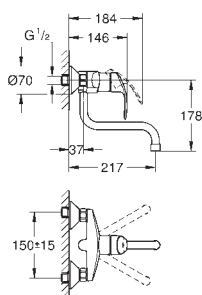

31 391 002

chrom

140,00

Eurosmart
Páková dřezová baterie, DN 15
montáž na stěnu
GROHE StarLight povrch
keramická kartuše s technologií
GROHE SilkMove 35 mm
perlátor
variabilně nastavitelný omezovač průtoku
otočná výpusť
úhel otočení 360°
rozpětí 217 mm
integrovaný omezovač teploty
S-přípojky