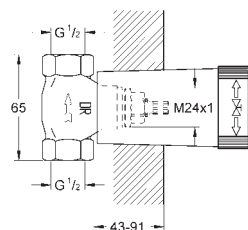

Objedn. číslo

Barva

Cena (EUR)

29 032 000

33,00

Spodní díl podomítkového ventilu
předmontovaný vršek DN 15
přípojný závit DN 15
nastavitelná hloubka zabudování
43 - 91 mm
mosaz DR nekorodující