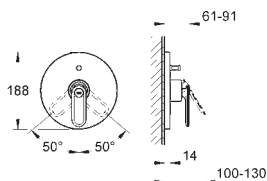

19 344 000

chrom

453,00

Veris
Páková vanová baterie
na montážní set
35 501 000
33 963 000
bez podomítkového tělesa
GROHE StarLight chromový povrch
automatické přepínání: vana/sprcha
těsnění rozety a šroubů
kovová rozeta
skryté šroubení

35 501 000

GROHE Rapido E Universal páková baterie
pro podomítkovou instalaci

100,00