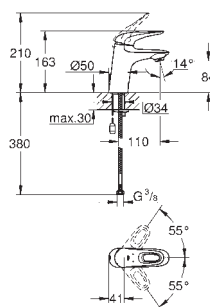

23 566 003

chrom

119,00

Eurostyle
Páková umyvadlová baterie DN 15, velikost S
jednootvorová montáž
kovová páka
keramická kartuše s technologií
GROHE SilkMove 35 mm
variabilně nastavitelný omezovač průtoku
s omezovačem teploty
GROHE StarLight chromový povrch
GROHE EcoJoy perlátor 5,7 l/min
GROHE QuickFix rychlomontážní systém
spouštěcí řetězky se závažím
flexi přípojovací hadičky