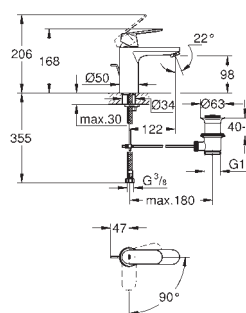

23 396 00E

chrom

118,00

Eurosmart Cosmopolitan
Páková umyvadlová baterie DN 15, velikost M
jednootvorová montáž
kovová páka
GROHE SilkMove ES 35 mm keramická kartuše
s funkcí Energy Saving při studeném startu
variabilně nastavitelný omezovač průtoku
nastavitelné min. množství 2,5 l/min
GROHE StarLight chromový povrch
omezovač teploty
GROHE EcoJoy perlátor 5,7 l/min
GROHE QuickFix
Rychloupevňovací systém se středící pomůckou
odtoková souprava DN 32
flexi přípojovací hadičky
minimální tlak 1,0 bar

23 397 00E

chrom

113,00

dtto, s řetízkiem

23 398 00E

chrom

113,00

dtto, hladké tělo