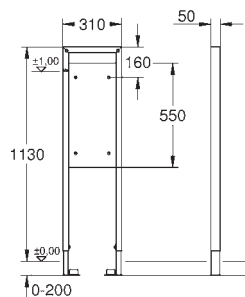

Rapid SL nosník pro madlo

pro upevnění opěrných madel do lehkých

příček nebo předstěnových instalací

stavební výška 1,13 m

šířka 0,31 m

ocelový rám, práškové lakování

vodovzdorná překližková deska

upevňovací materiál

bez příslušenství pro předstěnovou montáž