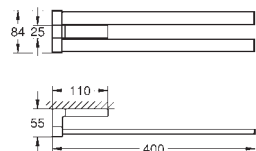

40 768 000

chrom

141,66

Selection Cube

Dvojitý držák ručníků

Materiál: kov

skryté upevnění

2 nastavitelná ramena

400 mm

GROHE StarLight povrch