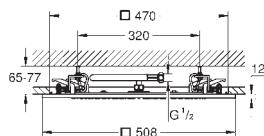

Rainshower F-Series 20"

Stropní sprcha s jedním proudem

Rain

508 x 508 mm

přípojný závit DN 15

GROHE DreamSpray perfektní vodní paprsky

GROHE StarLight chromový povrch

GROHE SpeedClean - odstranění

vodního kamene přetřením

vhodné pro průtokové ohřivače vody

minimální tlak **1,0 bar**