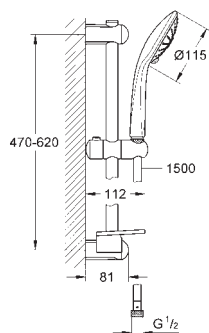

27 243 001
27 243 LS1

chrom
měsíční bílá

103,00
103,00

Euphoria 110 Massage
Sprchový set s tyčí, 3 proudy

set obsahuje:
Ruční sprcha Massage (27 239)
sprchová tyč, 600 mm (27 499 000)
Silverflex sprchová hadice 1 750 mm (28 388 000)
GROHE EasyReach polička (27 596)
GROHE EcoJoy 9,5 l/min omezovač průtoku
GROHE DreamSpray perfektní vodní paprsky
GROHE SprayDimmer - snadné přepínání mezi sprchovými proudy
GROHE StarLight chromový povrch
GROHE QuickFix (horní držák nastavitelný pro přizpůsobení existujících otvorů)
GROHE SpeedClean - odstranění vodního kamene přetřením
Vnitřní WaterGuide pro delší životnost
Twistfree - zabraňuje zkroucení sprchové hadice
vhodné pro průtokové ohřivače vody
minimální tlak **1,0 bar**