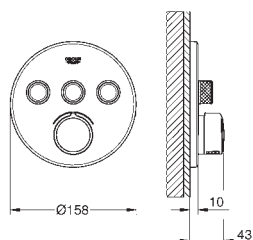

SmartControl
Krytka podomítkové baterie se 3 ventily
na montážní set
GROHE Rapido SmartBox 35 600 000
kovová rozeta s **GROHE QuickFix** (krytá rozeta s
těsněním, skryté připevnění), nastavitelná 6°
GROHE StarLight chromový povrch
SmartControl tlačítko ON-OFF, ovládání proudu
od EcoJoy do plného proudu Full Flow
vyměnitelné symboly
kartuše pro míchání teploty
výstupy mohou být spuštěny současně
bez vestavbového tělesa
průtok:
výstup A = 22 l/min
výstup B = 26 l/min
výstup C = 22 l/min

novinka

35 600 000

87,00