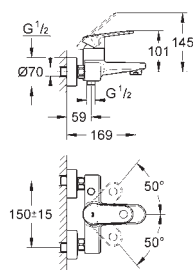

33 553 002

chrom

253,00

Europlus
Páková vanová baterie, DN 15
montáž na stěnu
kovová páka
keramická kartuše 46 mm s technologií
GROHE SilkMove
omezovač teploty
GROHE StarLight chromový povrch
variabilně nastavitelný omezovač průtoku
nastavitelné min. množství 2,5 l/min
automatické přepínání: vana/sprcha
perlátor **SpeedClean** -
odstranění vodního kamene přetřením
integrovaná zpětná klapka ve výstupu
sprchy DN 15
S-připojky
zajištěno proti zpětnému toku
průkaz způsobilosti
minimální tlak **1,0 bar**

33 547 002

chrom

317,00