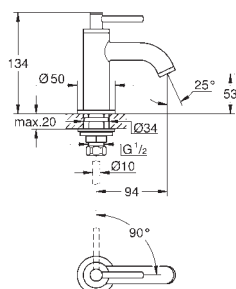

GROHE
ATRIO

Objedn. číslo Barva Cena (EUR)

novinka