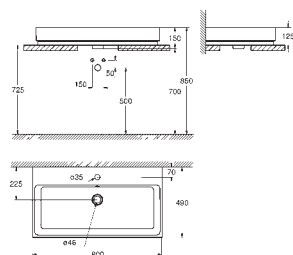

39 476 00H

alpská bílá

309,00

Cube Ceramic
Umyvadlo na desku 80 cm
glazurovaná zadní strana
s 1 otvorem připraveným a 2 otvory předpřipravenými
s přepadem
800 x 490 mm
včetně montážní sady
výběrová keramika
PureGuard zářivě bílá keramika s antibakteriálními
ionty zabraňujícími růstu bakterií