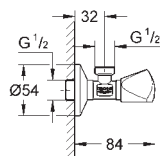

22 940 000

chrom

14,00

Rohový ventil, DN 15
bez křížového šroubení 1/2"
pro měděnou přípojku o průměru 10 mm
kohout TDL
označení neutrální
nasouvací rozeta
GROHE StarLight povrch