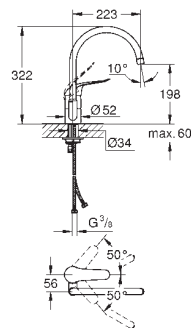

32 786 000

chrom

143,00

Euroeco Special
Páková dřezová baterie, DN 15
jednootvorová montáž
GROHE StarLight povrch
keramická kartuše 46 mm s technologií
GROHE SilkMove
variabilně nastavitelný omezovač průtoku
variabilně nastavitelný omezovač teploty
laminární perlátor 9 l/min
otočná výpusť
volitelný otočný úhel: 0° / 150° / 360°
kovová páka
délka páky 120 mm
flexi připojovací hadičky
rychlomontážní systém