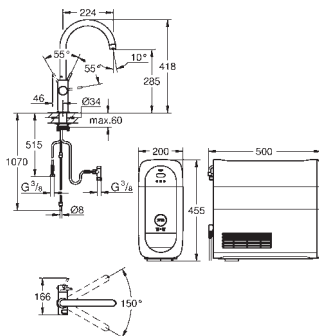

GROHE BLUE HOME

Objedn. číslo

Barva

Cena (EUR)

31 454 000
31 454 DC0

chrom
supersteel

2 010,00
2 300,00

GROHE Blue Home Startovní sada s výpustí ve tvaru L

set obsahuje:

GROHE Blue Home páková dřezová baterie s filtrační funkcí
jednotvorová montáž

L-výpust'

samostatné ovládání pro filtrovanou a chlazenou stolní vodu
neperlivá, jemně perlivá, perlivá

GROHE StarLight povrch
keramická kartuše 28 mm s

GROHE SilkMove

otočná výpust'

otočný úhel 150 °

Oddělené vedení vody

flexi připojovací hadičky

GROHE Blue Home chladič

dodá 3 litrů chlazené vody za hodinu

chladičí jednotka 180 W, 230 V, 50 Hz

typ ochrany IP 21

znak CE

nastavitelný pro GROHE Blue filtr velikost S, GROHE Blue

aktivní uhlíkový filtr a GROHE Blue magnesium+ filtr

GROHE Blue filtr velikost S, hlava filtru s flexibilním

nastavením tvrdosti vody, pro oblasti s tvrdostí vody větší než 9° dKH

pro oblasti s tvrdostí vody nižší než 9° dKH objednávejte

aktivní uhlíkový filtr 40 547 001

GROHE Blue CO₂ lahev 425 g

31 455 000
31 455 DC0

chrom
supersteel

2 010,00
2 300,00

GROHE Blue Home Startovní sada s výpustí ve tvaru C

set obsahuje:

GROHE Blue Home páková dřezová baterie s filtrační funkcí
jednotvorová montáž

C - výpust'

samostatné ovládání pro filtrovanou a chlazenou stolní vodu
neperlivá, jemně perlivá, perlivá

GROHE StarLight povrch
keramická kartuše 28 mm s

GROHE SilkMove

otočná výpust'

otočný úhel 150 °

Oddělené vedení vody

flexi připojovací hadičky

GROHE Blue Home chladič

dodá 3 litrů chlazené vody za hodinu

chladičí jednotka 180 W, 230 V, 50 Hz

typ ochrany IP 21

znak CE

nastavitelný pro GROHE Blue filtr velikost S, GROHE Blue

aktivní uhlíkový filtr a GROHE Blue magnesium+ filtr

GROHE Blue filtr velikost S, hlava filtru s flexibilním

nastavením tvrdosti vody

pro oblasti s tvrdostí vody větší než 9° dKH