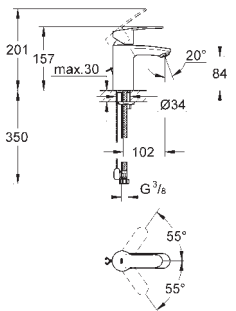

33 557 20E

chrom

124,00

Eurostyle Cosmopolitan Páková umyvadlová baterie DN 15, velikost S

jednootvorová montáž
kovová páka
keramická kartuše s technologií
GROHE SilkMove 35 mm
variabilně nastavitelný omezovač průtoku
nastavitelné min. množství 2,5 l/min
omezovač teploty
GROHE StarLight chromový povrch
GROHE EcoJoy technologie pro nízkou
spotřebu vody a perfektní průtok
GROHE QuickFix
Rychloupevňovací systém se středící pomůckou
perlátor **SpeedClean** -
odstranění vodního kamene přetřením
spouštěcí řetězky se závažím
flexi přípojovací hadičky
skupina armatur I, přezkoušeno dle DIN 4109