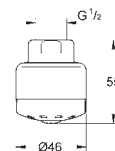

Relaxa Low Aerosol 45
Hlavová sprcha s jedním proudem
možno demontovat jen nářadím
omezovač průtoku
9,5 l/min max. průtok
při 1 - 6 barech
přípojný závit DN 15
GROHE StarLight chromový povrch

28 190 000

chrom

122,00