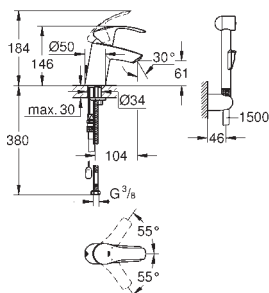

GROHE QuickFix rychlomontážní systém

spouštěcí řetízky se závažím

flexi přípojovací hadičky

23 124 002

chrom

126,00

Eurosmart

Páková umyvadlová baterie DN 15, velikost S