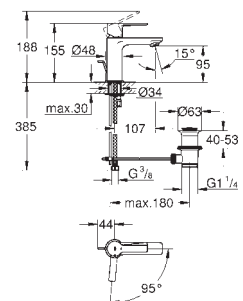

novinka

23 791 001
23 791 DC1

chrom
supersteel

211,00
274,00

Lineare
Páková umyvadlová baterie DN 15 velikost XS
jednootvorová montáž
kovová páka
keramická kartuše 28 mm s
GROHE SilkMove
s omezovačem teploty
GROHE StarLight chromový povrch
GROHE EcoJoy SpeedClean perlátor 5,7 l/min
GROHE QuickFix Plus Rychloupěvňovací systém
hladké tělo baterie se zaskakovacím uzávěrem a odtokovou soupravou DN 32
flexi přípojovací hadičky