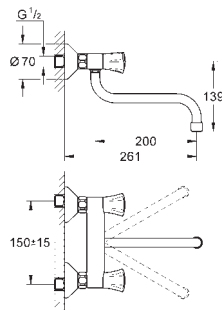

31 187 001

chrom

102,00

Costa L
Otočná baterie DN 15
kovové kohouty
tepelně izolované
GROHE StarLight povrch
vršky Longlife
perlátor
otočná výpusť
úhel otočení 360°
rozpětí 218 mm
S-připojky