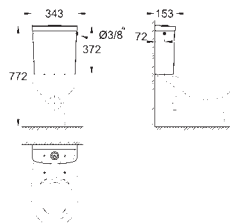

39 437 000

alpská bílá

65,49

**Bau Ceramic
Splachovací nádrž**

boční výpust'
včetně splachovacího setu
glazovaná hladká keramika
24 ks na paletě

novinka