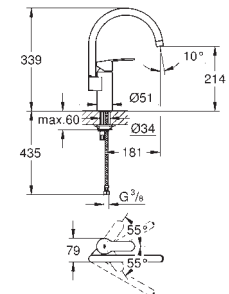

31 482 002

chrom

254,00

Eurostyle Cosmopolitan
Páková dřezová baterie, DN 15

jednootvorová montáž
vysoká výpusť
GROHE StarLight povrch
keramická kartuše s technologií
GROHE SilkMove 35 mm
sítko
výsuvná sprcha s perlátorem
přepínání: perlátor/SpeedClean sprchový proud
automatické zpětné přepínání na perlátor
variabilně nastavitelný omezovač průtoku
otočná výpusť
úhel otočení 360°
zajištěno proti zpětnému toku
flexi přípojovací hadičky
rychlomontážní systém