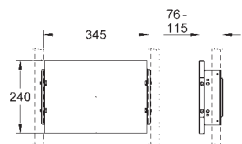

Rapid Pro upevňovací deska

úchyt na armatury

pro Rapid Pro Systém
pro GROHE Rapido
345 x 240 x 20 mm
nastavení hloubky 75-115 mm
s vodotěsnou deskou pro upevnění armatur
upevňovací materiál