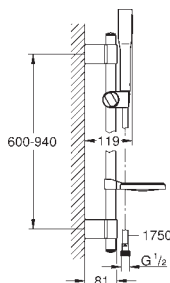

| | | |
|------------|-------|--------|
| 27 368 000 | chrom | 176,00 |
|------------|-------|--------|

Euphoria Cosmopolitan Stick

Sprchová tyč set 1 proud

set obsahuje:

ruční sprcha 27 400 000

sprchová tyč 900 mm