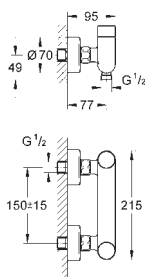

36 321 000

chrom

322,00

Eurosmart Cosmopolitan T

Samouzávěrná sprchová baterie DN 15 se směšováním
a nastavitelným omezovačem teploty

GROHE StarLight chromový povrch

chromová rozeta

tlakový rozptyl 0,5 - 6 bar

sítka na nečistoty

pro použití s 36 322 000

bez podomítkového tělesa