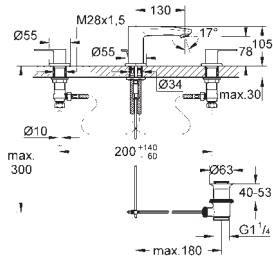

Eurostyle Cosmopolitan

Umyvadlová 3-otvorová baterie

velikost S

kovová páka

s keramickým vrškem DN 15, 90°

GROHE StarLight chromový povrch

GROHE QuickFix

Rychloupevňovací systém se středící pomůckou

vpusť s perlátorem

odtoková souprava DN 32

tlakové flexi přípojné hadičky

mezi středovým tělesem a bočními ventily

přípojná matka s otvorem 10,5 mm

19 571 002

chrom

221,00