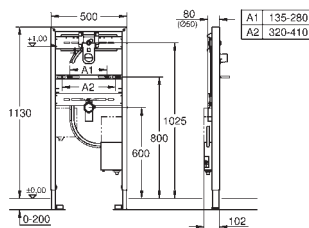

novinka

38 748 002

chrom

506,00

Rapid SL pro umyvadlo

pro nástěnnou baterii
s vestavbovým setem pro elektronické infračervené baterie
Europlus E 36 042 SD0, Essence E 36 447 000 a
Eurocube E 36 442 000

stavební výška 1,13 m

pro předstěnovou montáž nebo montáž do lehké příčky
ocelový rám, práškové lakování, samonosný
pro obložení sádkokartonem, kompletně předmontováno
rychlé nastavení, uzamykatelné
upevňovací materiál
závitové úchyty pro umyvadlo M 10, s
upevněním pro keramiku
rozteč šroubů variabilní
HT-odpadní koleno DN 15
těsnění Ø 32 mm
předmontovaná vestavbová souprava se
stavební ochranou
nehořlavé vedení pro položení kabelu
instalační box pro vodu, uzavírací ventil a splachovací kolínko
připojení odhlučněnou přípojkou pro držák armatury DN 15
box pro připojení k síti na 230 V
znak CE
pro připojení ke smíšené nebo studené vodě
bez příslušenství pro předstěnovou montáž

36 407 001

291,00