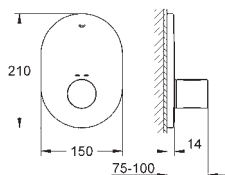

GROHE GROHTHERM 3000 COSMOPOLITAN

Objedn. číslo

Barva

Cena (EUR)

19 469 000

chrom

320,00

Grotherm 3000 Cosmopolitan

Termostatická centrální baterie podomítková

na montážní set

GROHE Rapido T 35 500 000

nástěnná rozeta s GROHE QuickFix

GROHE StarLight chromový povrch

GROHE SafeStop bezpečnostní zarážka při 38°C

GROHE SafeStop Plus volitelný omezovač teploty při 43°C

bez podomítkového tělesa

35 500 000

229,00

GROHE Rapido T Universal termostatická baterie pro podomítkovou instalaci