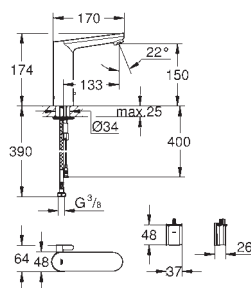

Eurosmart Cosmopolitan E
Infračervená elektronická umyvadlová baterie DN 15, Velikost L se směšovacími zařízeními a nastavitelným omezovačem teploty s infračerveným senzorem pro potřeby monitoringu stavu, konfigurace a potřeby servisu
lithiová baterie 6V, typ CR-P2
životnost baterie: cca 7 let (150 stlačení denně)
GROHE StarLight povrch
GROHE EcoJoy perlátor 5,7 l/min
flexi připojovací hadičky
zpětná klapka
síťka na nečistoty
integrováný magnetický ventil
externí baterie
rychlomontážní systém
vícestupňový ukazatel stavu baterie
7 přednastavených programů:
automatické splachování
tepelná desinfekce
režim čištění
další funkce a nastavení dálkovým ovládáním 36 407
znak CE
skupina armatur I, přezkoušeno dle DIN 4109
zajištění armatur IP 59K
minimální tlak **1,0 bar**

36 325 001

chrom

389,00