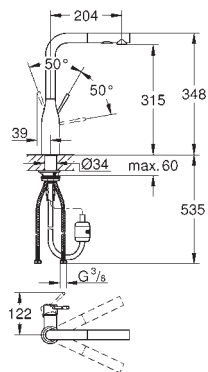

Objedn. číslo

Barva

Cena (EUR)

30 270 000	chrom	362,00
30 270 DC0	supersteel	477,00
30 270 BE0	leštěný nikel	506,00
30 270 EN0	kartáčovaný nikel	506,00
30 270 GL0	Cool Sunrise	506,00
30 270 GN0	kartáčovaný Cool Sunrise	506,00
30 270 DA0	Warm Sunset	506,00
30 270 DL0	kartáčovaný Warm Sunset	506,00
30 270 A00	Hard Graphite	506,00
30 270 AL0	kartáčovaný Hard Graphite	506,00

Essence

Páková dřezová baterie, DN 15

vysoká výpusť

jednotvorová montáž

GROHE StarLight chromový povrch

keramická kartuše 28 mm s

GROHE SilkMove

sítka

vytahovací duální sprška - přepínání mezi normálním a sprchovým proudem

přepínání: perlátor/SpeedClean sprchový proud

automatické zpětné přepínání na perlátor

otočná výpusť

úhel otočení 360°

integrovaná zpětná klapka

zajištěno proti zpětnému toku

flexi připojovací hadičky

rychlomontážní systém

integrovaný omezovač teploty

minimální tlak **1,0 bar**