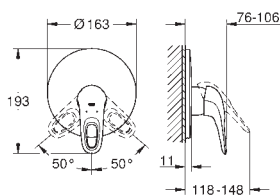

Eurostyle

Páková sprchová baterie

na montážní set
35 501 000
bez podomítkového tělesa
GROHE StarLight chromový povrch
GROHE QuickFix skryté upevnění
kovová páka
těsnění rozety a šroubů
kovová nástěnná rozeta

35 501 000

GROHE Rapido E Universal páková baterie
pro podomítkovou instalaci

100,00