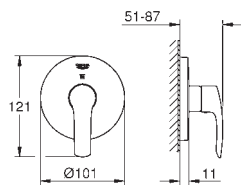

GROHE EUROSMART

Objedn. číslo

Barva

Cena (EUR)

19 970 002

chrom

52,00

Eurosmart
3-směrný přepínač
pro použití s
(29 712 000, 29 706 000)
bez podomítkového tělesa
GROHE StarLight chromový povrch