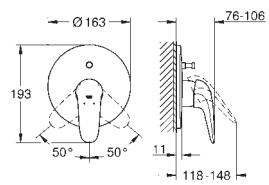

29 099 LS3

měsíční bílá/chrom

183,00

Eurostyle

Páková vanová baterie

na montážní set

35 501 000

33 961 000

33 963 000

bez podomítkového tělesa

kovová páka

GROHE StarLight chromový povrch

GROHE QuickFix skryté upevnění

automatické přepínání: vana/sprcha

těsnění rozety a šroubů

kovové nástěnné rozety

35 501 000

100,00

**GROHE Rapido E Universal páková baterie
pro podomítkovou instalaci**