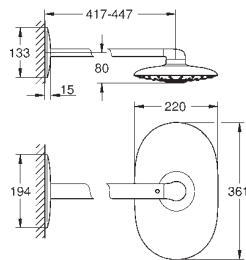

GROHE HLAVOVÉ SPRCHY

GROHE HLAVOVÉ SPRCHY

Objedn. číslo

Barva

Cena (EUR)

26 254 000

chrom

630,00