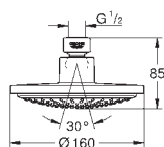

Euphoria Cosmopolitan 160
Hlavová sprcha s jedním proudem
Rain
kulový kloub s úhlem otočení +/-20 °
přípojný závit DN 15
GROHE EcoJoy 9,5 l/min omezovač průtoku
GROHE DreamSpray perfektní vodní paprsky
GROHE StarLight chromový povrch
GROHE SpeedClean - odstranění vodního kamene přetřením
vhodné pro průtokové ohřivače vody
minimální tlak **1,0 bar**

27 705 000

chrom

148,00