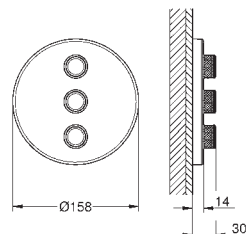

Grotherm SmartControl

Krytka trojitého ovladače průtoku
na montážní set

GROHE Rapido SmartBox 35 600 000/35 601 000
kovová rozeta s **GROHE QuickFix** (krytá rozeta s
těsněním, skryté připevnění), nastavitelná 6°

10 mm tenká krycí deska

GROHE StarLight povrch

SmartControl tlačítko ON-OFF, ovládání proudu

od EcoJoy do plného proudu Full Flow

vyměnitelné symboly

výstupy mohou být spuštěny současně

krytka v provedení měsíční bílá

bez vestavbového tělesa

průtok:

výstup D = 28 l/min

výstup E = 28 l/min

výstup A = 28 l/min

výstup D+E+A = 65 l/min

volitelný omezovač průtoku (CALGreen kompatibilita)

novinka

34 706 000

chrom

1 430,00