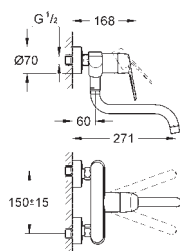

GROHE EURODISC COSMOPOLITAN

Objedn. číslo

Barva

Cena (EUR)

33 772 002

chrom

239,00

Eurodisc Cosmopolitan
Páková dřezová baterie, DN 15