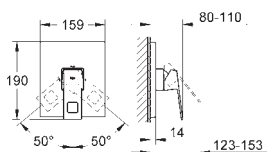

23 141 000

chrom

342,00

Eurocube
Páková vanová baterie, DN 15
kovová páka
keramická kartuše 46 mm s technologií
GROHE SilkMove
GROHE StarLight chromový povrch
variabilně nastavitelný omezovač průtoku
automatické přepínání: vana/sprcha
perlátor, integrovaná zpětná klapka ve výstupu
sprchy DN 15
skryté S-připojky
omezovač teploty na objednávku (46 375)
set obsahuje:
Ruční sprcha (27 698 000)
nástěnný držák sprchy (27 693 000)
sprchová hadice 1500 mm (28 151)
minimální tlak **1,0 bar**