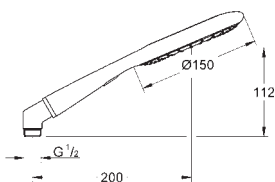

GROHE RAINSHOWER ICON

Objedn. číslo

Barva

Cena (EUR)

27 633 000

Fired Clay - ohnivý jíl

98,00

Rainshower Icon 150
Ruční sprcha 2 proudy

Rain, SmartRain
eko funkce, redukce průtoku
kovové kolénko (adaptér) pro kombinaci ruční sprchy s sprchovou hadicí
GROHE EcoJoy technologie pro nízkou spotřebu vody a perfektní průtok
GROHE CoolTouch - technologie pro stále chladný povrch
GROHE DreamSpray perfektní vodní paprsky
GROHE StarLight chromový povrch
GROHE SpeedClean - odstranění vodního kamene přetřením
Vnitřní WaterGuide pro delší životnost
Univerzální upevňovací systém: Vhodný ke všem standardním sprchovým hadicím vhodné pro průtokové ohřívače vody