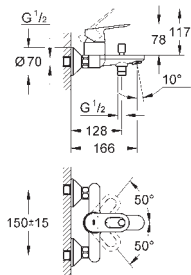

23 341 000

chrom

97,00

BauLoop

Páková vanová baterie, DN 15

montáž na stěnu

kovová páka

GROHE Longlife 46 mm keramická kartuše

GROHE StarLight chromový povrch

variabilně nastavitelný omezovač průtoku

automatické přepínání: vana/sprcha

vpust s perlátorem

výstup sprchy dole DN 15 s integrovanou

zpětnou klapkou

S-přípojky

kovová nástěnná rozeta

zajištěno proti zpětnému toku

omezovač teploty na objednávku (46 308)