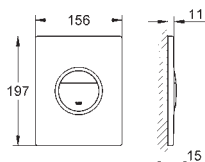

Nova Cosmopolitan Light

Ovládací tlačítko

pro 2-činné splachování, a nebo funkci start/stop
ovládací tlačítko osvětlené po obvodu
LED v barvách modrá, červená, žlutá, zelená
barva světla individuálně nastavitelná, tlačítko zapnout / vypnout
časovač pro individuální regulaci osvětlení
3 m propojovací kabel
transformátor pro externí montáž
přípojné napětí 230 V AC
50/60 Hz, 2,0 VA, tento produkt obsahuje vestavěné LED lampy, které
nemohou být změněny: Energetická třída: A+
znak CE
pro pneumatický odtokový ventil AV1
horizontální a vertikální montáž, 156 x 197 mm, vyrobená z ABS
GROHE StarLight chromový povrch
GROHE EcoJoy technologie pro nízkou
spotřebu vody a perfektní průtok

38 765 000
38 765 SH0
38 765 P00

chrom
alpská bílá
matný chrom

71,00
59,00
74,00