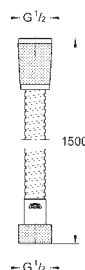

28 143 000

chrom

22,91

Relaxflex Metal Longlife

Kovová sprchová hadice 1500

1500 mm

kovový

dlouhá životnost

zesílené provedení

pevnost v tahu 750N

Tlaková odolnost až 16bar

Tepelná odolnost 75°C

AntiFold ochrana proti zlomení

Univerzální přípojka G 1/2" x 1/2"

GROHE StarLight chromový povrch

baleno v blistru