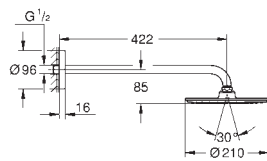

Rainshower Cosmopolitan 210

Set s hlavovou sprchou 422 mm, 1 proud

set obsahuje:

Rainshower Cosmopolitan 210 kovová hlavová sprcha,

chromová spodní část sprchy (28 368 000)

sprchový proud

Rain

Rainshower sprchové rameno 422 mm, chromová rozeta (26 146 000)

GROHE DreamSpray perfektní vodní paprsky

GROHE StarLight chromový povrch

GROHE SpeedClean - odstranění

vodního kamene přetřením

DropStop žádné odkapávání z horizontální

hlavové sprchy po uzavření ventilu

vhodné pro průtokové ohřivače vody

začíná na **0.5 bar** tlaku průtoku

26 171 LS0

měsíční bílá/chrom

564,00

Rainshower Cosmopolitan 210

Set s hlavovou sprchou 422 mm, 1 proud

set obsahuje:

Rainshower Cosmopolitan 210 kovová hlavová sprcha,

bílá spodní část sprchy (28 368 LS0)

sprchový proud

Rain

Rainshower sprchové rameno 422 mm, bílá rozeta (26 146 LS0)

GROHE DreamSpray perfektní vodní paprsky

GROHE StarLight chromový povrch

GROHE SpeedClean - odstranění

vodního kamene přetřením

DropStop žádné odkapávání z horizontální

hlavové sprchy po uzavření ventilu

vhodné pro průtokové ohřivače vody

začíná na **0.5 bar** tlaku průtoku

26 062 000

chrom

390,00