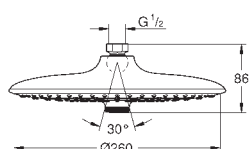

26 461 000

chrom

173,00

Euphoria 260
Hlavová stropní sprcha 142 mm, 3 proudy

set obsahuje:
hlavová sprcha Euphoria 260 (26 457)
3 sprchové proudy:
Rain, SmartRain, Jet
sprchové rameno Rainshower stropní 142 mm (28 724 000)
GROHE EcoJoy 9,5 l/min omezovač průtoku
GROHE DreamSpray perfektní vodní paprsky
GROHE StarLight chromový povrch
GROHE SpeedClean - odstranění vodního kamene pětřením
Vnitřní WaterGuide pro delší životnost
vhodné pro průtokové ohřivače vody
minimální tlak **1,0 bar**

novinka