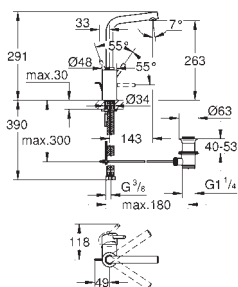

23 739 001

chrom

241,00

Concetto
Páková umyvadlová baterie DN15, Velikost L

jednootvorová montáž
kovová páka
keramická kartuše s technologií
GROHE SilkMove 35 mm
variabilně nastavitelný omezovač průtoku
GROHE StarLight chromový povrch
GROHE EcoJoy perlátor 5,7 l/min
GROHE QuickFix rychlomontážní systém
otočná výpusť s dorazovou záložkou
odtoková souprava DN 32
flexi přípojovací hadičky
omezovač teploty na objednávku (46 375)
minimální tlak **1,0 bar**