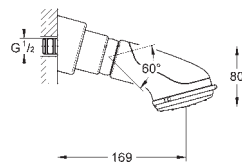

Relaxa Plus 80 Dual
Hlavová sprcha 2 proudy
Turbo Jet (tvrdý ,normální proud)/ Normal (plný sprchový proud)
otočný kloub
úhel nastavení při montáži
přípojný závit s předmontovaným
těsněním
pro sprchu nebo vanu
GROHE StarLight chromový povrch
GROHE SpeedClean - odstranění
vodního kamene přetřením

28 002 000

chrom

197,00