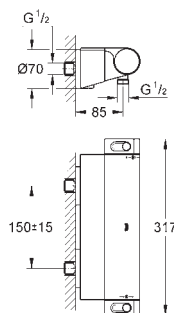

GROHE EasyReach sprchová polička

odnímatelné pro snadné čištění

chrom

minimální tlak **1,0 bar**

GROHE EcoJoy technologie pro nízkou

spotřebu vody a perfektní průtok

34 169 001

chrom