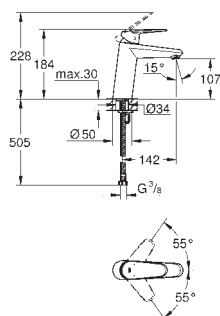

23 449 002

chrom

193,00

Eurodisc Cosmopolitan
Páková umyvadlová baterie DN 15, velikost M
jednotvorová montáž
kovová páka
keramická kartuše s technologií
GROHE SilkMove 35 mm
variabilně nastavitelný omezovač průtoku
nastavitelné min. množství 2,5 l/min
GROHE StarLight chromový povrch
GROHE EcoJoy perlátor 5,7 l/min
GROHE QuickFix rychlomontážní systém
hladké tělo
flexi připojovací hadičky
minimální tlak **1,0 bar**