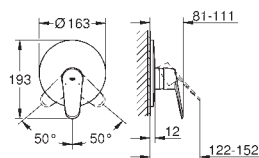

23 431 000

chrom

312,00

23 431 LS0

měsíční bílá/chrom

406,00

Eurodisc Joy**Páková vanová baterie, DN 15**

montáž na stěnu
kovová páka
GROHE SilkMove Joystick cartridge
GROHE StarLight chromový povrch
automatické přepínání: vana/sprcha
perlátor
integrovaná zpětná klapka ve výstupu
sprchy DN 15
S-přípojky
zajištěno proti zpětnému toku
minimální tlak **1,0 bar**