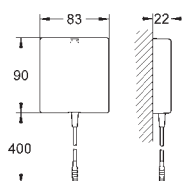

36 338 000

Vypínač napájení
pro infračervené umyvadlové baterie
přepínač-napájení zdroje s napájecím
napětím 100 do 230 V AC, 50 - 60 Hz
pro skryté zásuvky s krytem a odlehčení

96,00