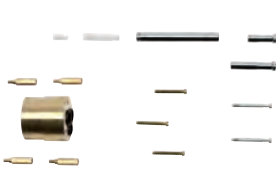

46 343 000

Prodlužovací set
50 mm
pro univerzální podomítkové pákové baterie DN 15
pro vanové a sprchové baterie
k použití se všemi designy trim setů a povrchů

248,00