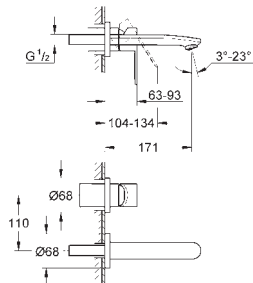

Eurostyle Cosmopolitan

Umyvadlová dvouotvorová baterie, velikost S

montáž na stěnu

na montážní set

32 635 000

bez podomítkového tělesa

kovová rozeta

kovová páka

GROHE StarLight chromový povrch

GROHE AquaGuide nastavitelný perlátor

rozpětí 110 mm

rozpětí 171 mm

23 571 000

241,00