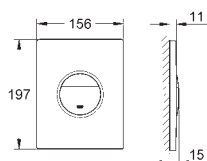

Nova Cosmopolitan

Ovládací tlačítko

pro 2-činné splachování, a nebo funkci start/stop
pro pneumatický odtokový ventil AV1
horizontální a vertikální montáž
156 x 197 mm
vyrobená z ABS
GROHE StarLight chromový povrch
GROHE EcoJoy technologie pro nízkou
spotřebu vody a perfektní průtok

38 847 K10
38 847 L10
38 847 XG0

černá/chrom
bílá/chrom
grafický motiv

106,00
106,00
106,00