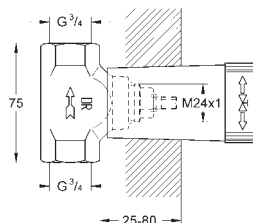

29 800 000

24,00

Spodní díl podomítkového ventilu, DN 15

předmontovaný vršek DN 15

krátké vřetenno, ochranné pouzdro

přípojný závit DN 15, mosaz DR nekorodující

29 802 000

43,00

dtto, DN20, předmontovaný vršek DN20, závit tělesa DN20

29 805 000

64,00

dtto, DN25, předmontovaný vršek DN25, závit tělesa DN25