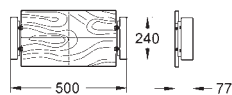

38 652 000

127,00

Rapid SL, nosná deska

úchyt na armatury

do lehké příčky

pro prázdné prvky
pro GROHE Rapido
500 x 240 x 77 mm
nastavení hloubky 75-115 mm
s vodotěsnou deskou pro upevnění armatur
upevňovací materiál