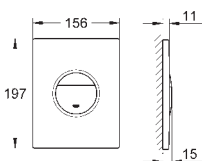

38 847 K10
38 847 L10
38 847 XG0

černá/chrom
bílá/chrom
grafický motiv

106,00
106,00
106,00

Nova Cosmopolitan

Ovládací tlačítko

s tištěnou grafikou
pro 2-činné splachování, a nebo funkci start/stop
pro pneumatický odtokový ventil AV1
horizontální a vertikální montáž
156 x 197 mm
vyrobená z ABS
GROHE EcoJoy technologie pro nízkou
spotřebu vody a perfektní průtok