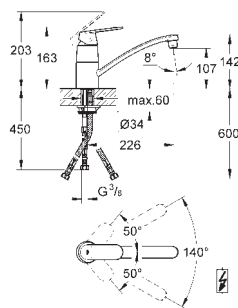

31 179 000

chrom

172,00

Eurosmart Cosmopolitan
Páková dřezová baterie, DN 15
pro průtokové ohřivače
nízká výpusť
jednootvorová montáž
GROHE StarLight povrch
keramická kartuše 46 mm s technologií
GROHE SilkMove
nastavení průtoku
variabilně nastavitelný omezovač průtoku
otočná výpusť
otočný úhel 140 °
flexi přípojovací hadičky
rychlomontážní systém