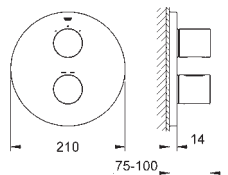

Grotherm 3000 Cosmopolitan

Termostat s integrovaným přepínačem

vana / sprcha s dalším výstupem

na montážní set

GROHE Rapido T 35 500 000

nástěnná rozeta s GROHE QuickFix

GROHE StarLight chromový povrch

GROHE SafeStop bezpečnostní zářezka při 38°C

GROHE SafeStop Plus volitelný omezovač teploty při 43°C

aquadimmer (vícefunkční přepínač):

uzávěr a regulace množství průtoku

přepínač pro dva vývody

bez podomítkového tělesa

35 500 000

229,00

GROHE Rapido T Universal termostatická baterie
pro podomítkovou instalaci