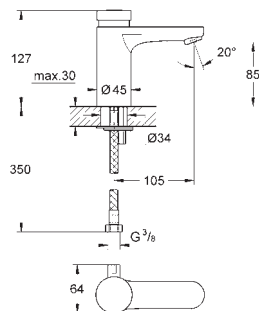

GROHE EUROSMART COSMOPOLITAN T

Objedn. číslo

Barva

Cena (EUR)

36 317 000

chrom

287,00

Eurosmart Cosmopolitan T

Samouzávěrná umyvadlová baterie se směšovací
zařízením a nastavitelným omezovačem teploty

GROHE StarLight chromový povrch

3 nastavení času: krátký - střední - dlouhý (tovární nastavení:
krátký), cca 7, 15, 30 sec (v závislosti na tlaku)

tlakový rozptyl 0,5 - 6 bar

2 flexi přípojné hadice

zpětná klapka

sítka na nečistoty,

36 318 000

chrom

310,00

dtto, s odtokovou soupravou DN32