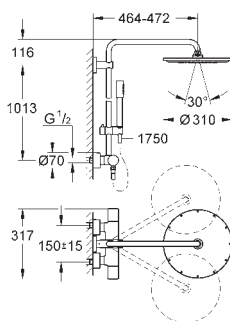

27 966 000

chrom

1 170,00

Rainshower System 310

Sprchový systém s termostatem na zed'

set obsahuje:

horizontální otočné sprchové rameno 450 mm
nástěnný termostát s aquadimmerem
umožňuje změnu mezi:
Rainshower Cosmopolitan 310 hlavová sprcha (27 477 000)
s otočným kloubem
otočný úhel $\pm 15^\circ$
Sena ruční sprcha (28 034 000)
možnost výškového nastavení pomocí kluzného prvku (12 140 000)
Silverflex sprchová hadice 1 750 mm (28 388 000)
kompaktní kartuše s termostatem
GROHE SafeStop bezpečnostní záračka při 38°C
GROHE SafeStop Plus volitelný omezovač teploty při 43°C
GROHE CoolTouch ochrana proti opaření
GROHE DreamSpray perfektní vodní paprsky
GROHE StarLight chromový povrch
GROHE SpeedClean - odstranění
vodního kamene přetřením
vhodné pro průtokové ohřivače od 18 kW
minimální průtok 7 l/min
minimální tlak 1,0 bar