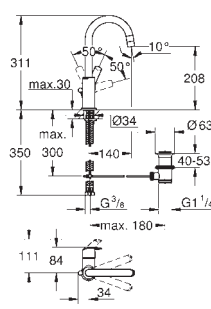

23 537 002

chrom

142,00

Eurosmart
Páková umyvadlová baterie DN15, Velikost L
jednootvorová montáž
kovová páka
keramická kartuše 28 mm s
GROHE SilkMove
s omezovačem teploty
GROHE StarLight chromový povrch
GROHE EcoJoy perlátor 5,7 l/min
GROHE QuickFix rychlomontážní systém
otočná výpusť
úhel otočení 360°
odtoková souprava DN 32
flexi připojovací hadičky