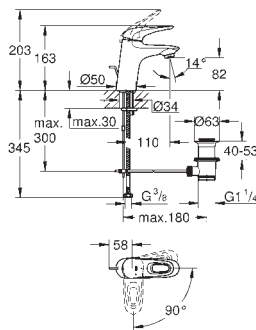

23 374 003
23 374 LS3

chrom
měsíční bílá/chrom

119,00
154,00

Eurostyle
Páková umyvadlová baterie DN 15, velikost S
jednootvorová montáž
kovová páka
GROHE SilkMove ES 35 mm keramická kartuše
s funkcí Energy Saving při studeném startu
variabilně nastavitelný omezovač průtoku
s omezovačem teploty
GROHE StarLight chromový povrch
GROHE EcoJoy perlátor 5,7 l/min
GROHE QuickFix rychlomontážní systém
odtoková souprava DN 32
flexi přípojovací hadičky