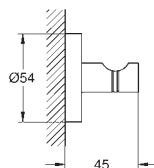

40 364 001	chrom	11,24
40 364 DC1	supersteel	14,16
40 364 BE1	leštěný nikel	15,41
40 364 EN1	kartáčovaný nikel	15,41
40 364 GL1	Cool Sunrise	15,41
40 364 GN1	kartáčovaný Cool Sunrise	15,41
40 364 DA1	Warm Sunset	15,41
40 364 DL1	kartáčovaný warm sunset	15,41
40 364 A01	Hard Graphite	15,41
40 364 AL1	kartáčovaný Hard Graphite	15,41

Essentials
Háček na koupací plášť
Materiál: kov
skryté upevnění
GROHE StarLight chromový povrch