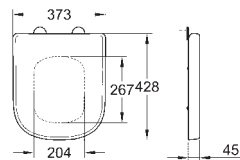

39 459 000

alpská bílá

38,99

**Euro Ceramic
Kompaktní WC sedátko**
s poklopem
snadná demontáž WC sedátka
odnímatelné
materiál: Duroplast
včetně montážní sady
vhodné pro:
39 206 000, 39 206 00H
48 ks na paletě

novinka