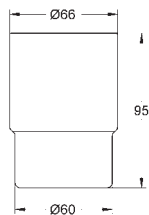

40 372 001		6,66

Essentials

Křišťálová sklenička

materiál: sklo

je kompatibilní s následujícími držáky

Essentials (40 369)

Essentials Cube (40 508)

BauCosmopolitan (40 585)

Essentials Authentic (40 652)