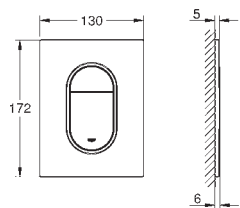

GROHE EcoJoy technologie pro nízkou

spotřebu vody a perfektní průtok

ovládací tlačítko s magnetickým držákem a upevněním

montážní šachta 40 911 000 se prodává samostatně

| | | |
|------------|-------------|--------|
| 37 624 000 | chrom | 93,00 |
| 37 624 P00 | matný chrom | 93,00 |
| 37 624 SH0 | alpská bílá | 77,00 |
| 37 624 DC0 | supersteel | 110,00 |