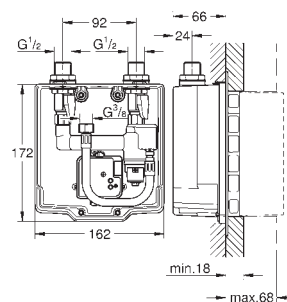

Barva

Cena (EUR)

36 337 000

112,00

Euroeco Cosmopolitan E

Podomítková vestavbová soustava

k vestavbě do stěny
pro připojení ke smíšené nebo studené vodě
vhodné pro instalační set k infračervené baterii
předuzávěr
přípojka pro napájecí kabel
vhodné pro:
36 273 000, 36 335 SD0, 36 334 SD0, 36 411 000