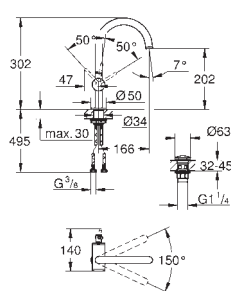

novinka

32 042 003
32 042 DC3
32 042 AL3

chrom
supersteel
kartáčovaný Hard
Graphite

415,00
Cena na vyžádání
581,00

Atrio
Páková umyvadlová baterie DN 15, Velikost L

jednotvorová montáž
keramická kartuše 28 mm s
GROHE SilkMove
GROHE StarLight chromový povrch
GROHE EcoJoy 5,7 l/min perlátor s laminárním proudem
otočná C-trubice s perlátorem
omezení dorazu
odtoková souprava push-open DN 32
flexi připojovací hadičky
Dostupné od června 2018