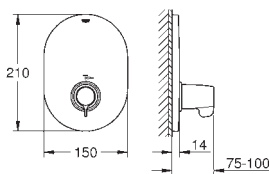

Grotherm Special
Termostatická centrální baterie podomítková
na montážní set
GROHE Rapido T 35 500 000
bez podomítkového tělesa
těsnění rozety a šroubů
skryté upevnění
ergonomická kovová rukojeť
ovládání teploty s nastavitelným dorazem
35°C - 43°C
ovladač teploty s bezpečnostní zárazkou z kovu
snadná termální dezinfekce pomocí speciálního
klíče 47 994 000, nutné dokoupit zvlášť
GROHE StarLight chromový povrch
GROHE SafetyPlus

35 500 000

229,00

GROHE Rapido T Universal termostatická baterie
pro podomítkovou instalaci

47 994 000

7,20