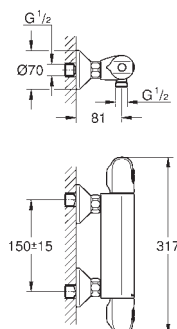

34 143 003

chrom

231,00

Grohtherm 1000

Termostatická sprchová baterie, DN 15

montáž na stěnu

GROHE CoolTouch technologie zabraňující opaření

GROHE StarLight chromový povrch

GROHE MetalGrip ergonomicky tvarovaná kovová raménka

GROHE SafeStop bezpečnostní záračka při 38°C

GROHE SafeStop Plus volitelný omezovač teploty při 43°C

kompaktní kartuše s termoprvkem

integrovaný uzávěr smíšené vody

ovládání průtoku s úsporným

tlačítkem a individuálně nastavi-

telnou úspornou záračkou

keramický vršek DN 15, 180°

výstup sprchy dole DN 15

integrované zpětné klapky

sítka na nečistoty

zajištěno proti zpětnému toku

S-přípojky

kovová rozeta

minimální tlak **1,0 bar**

GROHE EcoJoy technologie pro nízkou

spotřebu vody a perfektní průtok

34 550 000

chrom

248,00