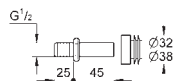

37 044 000

15,50

Napouštěcí souprava DN 15
pro pisoáry s přívodem zezadu
spojovací díl Ø 32 - 38 mm