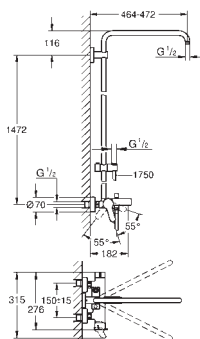

GROHE EUPHORIA SYSTEM

Objedn. číslo

Barva

Cena (EUR)

23 147 001

chrom

1 140,00

Euphoria Cube System 230

Sprchový systém s jednopákovou baterií na omítku

set obsahuje:

sprchové koleno, rozpětí 400 mm

Nástěnná sprchová baterie s přepínačem

umožňuje změnu mezi:

sprchový proud: Rain

hlavová sprcha Rainshower Allure 230 (27 479 000)

s otočným kloubem, otočný úhel $\pm 15^\circ$

sprchový proud: Rain

ruční sprcha Euphoria Cube Stick (27 698 000)

výškově nastavitelná s kluzákem

Silverflex sprchová hadice 1 750 mm (28 388 000)

keramická kartuše s technologií

GROHE SilkMove 35 mm

GROHE DreamSpray perfektní vodní paprsky

GROHE StarLight chromový povrch

GROHE SpeedClean - odstranění

vodního kamene přetřením

Vnitřní WaterGuide pro delší životnost

Twistfree - zabraňuje zkroucení

sprchové hadice

vhodné pro průtokové ohřivače od 18 kW

minimální průtok 7 l/min

minimální tlak 1,0 bar

26 322 000

chrom

553,00

Euphoria System

Sprchový systém s pákovou vanovou baterií s montáží na zeď

set obsahuje:

horizontální otočné sprchové rameno 450 mm

Páková vanová baterie s montáží na zeď a samostatným přepínačem

samostatný přepínač ruční sprchy

klouzávkový prvek

Silverflex sprchová hadice 1 750 mm (28 388 000)

keramická kartuše s technologií

GROHE SilkMove 35 mm

GROHE StarLight chromový povrch

Vnitřní WaterGuide pro delší životnost

Twistfree - zabraňuje zkroucení

sprchové hadice

vhodné pro průtokové ohřivače od 18 kW

minimální průtok 7 l/min

minimální tlak 1,0 bar

hlavová a ruční sprcha musí být objednány zvlášť

novinka

27 421 002

chrom

451,00

Euphoria System 260

Sprchový systém

set obsahuje:

horizontální otočné sprchové rameno 450 mm

Změna mezi ruční a hlavovou sprchou

pomocí přepnutí

hlavová sprcha Euphoria 260 (26 457)

3 sprchové proudy: Rain, SmartRain, Jet