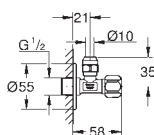

Rohový ventil, DN 15
zdrsněný přípojovací závit pro snadné utěsnění
nástěnná přípojka DN 15
výstupní závit DN 10
s kompenzací délky
kompresní matičí Ø 10 mm
vodotěsné uzavírací vřeteno, mosaz, s tukovou
komorou a dvojitým O-kroužkem
ergonomická rukojeť
označení neutrální
kovová rozeta Ø 55 mm
baleno v blistru
GROHE StarLight povrch

22 032 000

chrom

6,00