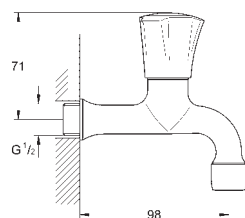

30 098 001

chrom

40,00

Costa L
Výpustní ventil, DN 15
montáž na stěnu
kovový kohout
tepelně izolované
označení modré
GROHE StarLight povrch
perlátor
vršky Longlife