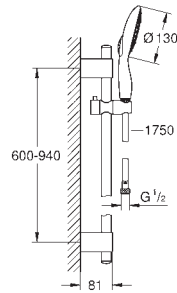

27 738 000

chrom

205,00

Power&Soul 130

Sprchový set s tyčí 4+ proudy

set obsahuje:

ruční sprcha Power&Soul 130 (27 673 000)

sprchová tyč, 900 mm (27 785 000)

s nástěnnými kovovými držáky

Silverflex sprchová hadice 1 750 mm (28 388 000)

GROHE EcoJoy 9,5 l/min omezovač průtoku

GROHE DreamSpray perfektní vodní paprsky

GROHE StarLight chromový povrch

GROHE QuickFix Plus nastavitelná vzdálenost mezi držáky

pro přizpůsobení do stávajících otvorů

GROHE SpeedClean - odstranění

vodního kamene pětřením

Vnitřní WaterGuide pro delší životnost

Twistfree - zabráňuje zkroucení

sprchové hadice

vhodné pro průtokové ohřivače vody