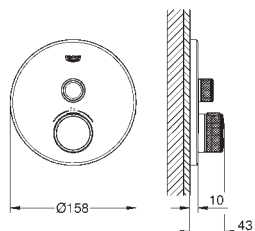

GROHE GROHTHERM SMARTCONTROL

Objedn. číslo

Barva

Cena (EUR)

TERMOSTATY

novinka

29 118 000

chrom

493,00

Grotherm SmartControl
Termostat pro podomítkovou instalaci s jedním ventilem
na montážní set
GROHE Rapido SmartBox 35 600 000
kovová rozeta s **GROHE QuickFix** (krytá rozeta s těsněním, skryté připevnění), nastavitelná 6°
GROHE StarLight chromový povrch
SmartControl tlačítko ON-OFF, ovládání proudu od EcoJoy do plného proudu Full Flow
vyměnitelné symboly
kompaktní kartuše s termostrovým prvkem
GROHE SafeStop bezpečnostní zádržka při 38°C
GROHE SafeStop Plus volitelný omezovač teploty při 43°C
integrované zpětné klapky
a sítko na nečistoty
bez vestavbového tělesa
průtok:
výstup A (k externímu vypínači) = 34 l/min
výstup B/C = 29 l/min

novinka

29 119 000

chrom

537,00