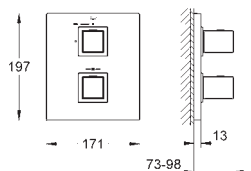

Grotherm Cube
Termostatická sprchová baterie podomítková
na montážní set

GROHE Rapido T 35 500 000
nástěnná krytka s krytou rozetou a těsněním, skryté upevnění
GROHE StarLight chromový povrch
GROHE SafeStop bezpečnostní zarážka při 38°C
GROHE SafeStop Plus volitelný omezovač teploty při 43°C
ovládání průtoku s úsporným tlačítkem a individuálně nastavitelnou úspornou zarážkou
keramické vršky DN 15, 180°
bez podomítkového tělesa

35 500 000

229,00

GROHE Rapido T Universal termostatická baterie pro podomítkovou instalaci

19 958 000

chrom

343,00