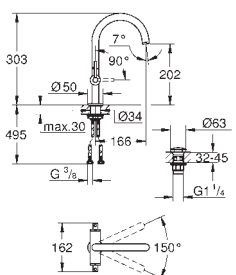

Atrio
Stojánkový ventil DN 15
velikost XS

vršek DN 15 - 90°
GROHE StarLight chromový povrch
GROHE EcoJoy 5,7 l/min perlátor s laminárním proudem
rychlomontážní systém
perlátor
pevný výtok
flexi přípojovací hadičky
s pákovým ovládním

Dostupné od června 2018

novinka

21 022 003	chrom	443,00
21 022 DC3	supersteel	Cena na vyzádání

Atrio
Umyvadlová jednotvorová baterie, DN 15,
velikost L

s keramickým vrškem DN 15, 90°
GROHE StarLight chromový povrch
GROHE EcoJoy 5,7 l/min perlátor s laminárním proudem
rychlomontážní systém
otočná výpusť
s perlátorem a#160; dorazem
odtoková souprava push-open DN 32
flexi spojovací hadičky
s pákovým ovládním

Dva různé sety krytek. Jeden set s označením „H“ a „C“, druhý bez označení

Dostupné od června 2018

novinka