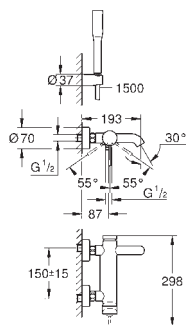

33 628 001

chrom

266,00

Essence

Páková vanová baterie, DN 15

montáž na stěnu

kovová páka

keramická kartuše s technologií

GROHE SilkMove 35 mm

s omezovačem teploty

GROHE StarLight chromový povrch

automatické přepínání: vana/sprcha

perlátor

výstup sprchy DN 15

integrovaná zpětná klapka

S-přípojky

zajištěno proti zpětnému toku

se sprchovou soupravou

set obsahuje:

ruční sprcha Euphoria Cosmopolitan

Tyč (27 400 000) 6,6 l/min

nástěnný držák sprchy Tempesta Cosmopolitan 100 (27 594 000)

Sprchová hadice Silverflex 1 500 mm (28 364)

minimální tlak **1,0 bar**

19 286 001

chrom

157,00

19 286 DC1

supersteel

213,00

19 286 BE1

leštěný nikel

219,00

19 286 EN1

kartáčovaný nikel

219,00

19 286 GL1

Cool Sunrise

219,00

19 286 GN1

kartáčovaný Cool

219,00

19 286 DA1

Warm Sunset

219,00

19 286 DL1

kartáčovaný warm

219,00

19 286 A01

Hard Graphite

219,00

19 286 AL1

kartáčovaný Hard

219,00

Graphite

Essence

Páková sprchová baterie

na montážní set

35 501 000

bez podomítkového tělesa

kovová páka

GROHE StarLight chromový povrch

těsnění rozety a šroubů

kovová rozeta

skryté upevnění

35 501 000

100,00

GROHE Rapido E Universal páková baterie
pro podomítkovou instalaci