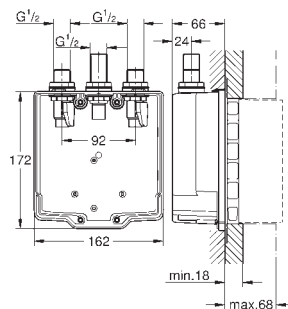

GROHE EUROSMART COSMOPOLITAN T

Objedn. číslo

Barva

Cena (EUR)

36 317 000

chrom

287,00

Eurosmart Cosmopolitan T

Samouzávěrná umyvadlová baterie se směšovací
zařízením a nastavitelným omezovačem teploty

GROHE StarLight chromový povrch

3 nastavení času: krátký - střední - dlouhý (tovární nastavení:
krátký), cca 7, 15, 30 sec (v závislosti na tlaku)

tlakový rozptyl 0,5 - 6 bar

2 flexi přípojné hadice

zpětná klapka

sítka na nečistoty,

36 318 000

chrom

310,00

dtto, s odtokovou soupravou DN32

36 319 000

chrom

511,00

Eurosmart Cosmopolitan T

Samouzávěrná umyvadlová baterie se směšovací
zařízením a nastavitelným omezovačem teploty

montáž na stěnu

GROHE StarLight chromový povrch

GROHE EcoJoy technologie pro nízkou

spotřebu vody a perfektní průtok

laminární perlátor 9 l/min, otočný litý výtok 200 mm

otočný doraz 130°, upevnitelný

tlakový rozptyl 0,5 - 6 bar

S-přípojky, zpětná klapka

sítka na nečistoty

36 320 000

chrom

447,00

Eurosmart Cosmopolitan T

Samouzávěrná sprchová baterie DN 15 se směšováním
a nastavitelným omezovačem teploty

montáž na stěnu

GROHE StarLight chromový povrch

směšovací zařízení se zábranou proti

opaření

hadicová přípojka G 1/2"

tlakový rozptyl 0,5 - 6 bar

S-přípojky, zpětná klapka

sítka na nečistoty

36 321 000

chrom

322,00

Eurosmart Cosmopolitan T

Samouzávěrná sprchová baterie DN 15 se směšováním
a nastavitelným omezovačem teploty

GROHE StarLight chromový povrch

chromová rozeta

tlakový rozptyl 0,5 - 6 bar

sítka na nečistoty

pro použití s 36 322 000

bez podomítkového tělesa

36 322 000

128,00

Eurosmart Cosmopolitan T

Podomítková vestavbová soustava

se směšováním

k vestavbě do stěny

vhodné pro instalační set samouzavíratelé baterie

s lepicí přírubou na upevnění okolo stěny

2 předuzávěry

pouzdro se směšvacím zařízením