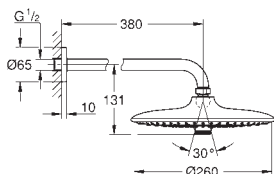

novinka

26 459 000

chrom

218,00

Euphoria 260
Hlavová stropní sprcha 380 mm, 3 proudy

set obsahuje:
hlavová sprcha Euphoria 260 (26 457)
3 sprchové proudy:
Rain, SmartRain, Jet
sprchové rameno Rainshower 380 mm (28 361 000)
GROHE EcoJoy 9,5 l/min omezovač průtoku
GROHE DreamSpray perfektní vodní paprsky
GROHE StarLight chromový povrch
GROHE SpeedClean - odstranění vodního kamene pětřením
Vnitřní WaterGuide pro delší životnost
vhodné pro průtokové ohřivače vody
minimální tlak **1,0 bar**

novinka

26 461 000

chrom

173,00

Euphoria 260
Hlavová stropní sprcha 142 mm, 3 proudy

set obsahuje:
hlavová sprcha Euphoria 260 (26 457)
3 sprchové proudy:
Rain, SmartRain, Jet
sprchové rameno Rainshower stropní 142 mm (28 724 000)
GROHE EcoJoy 9,5 l/min omezovač průtoku
GROHE DreamSpray perfektní vodní paprsky
GROHE StarLight chromový povrch
GROHE SpeedClean - odstranění vodního kamene pětřením
Vnitřní WaterGuide pro delší životnost
vhodné pro průtokové ohřivače vody
minimální tlak **1,0 bar**

novinka

26 457 000

chrom

131,00

26 457 ENO

kartáčovaný nikel

184,00

Euphoria 260
Hlavová sprcha 3 proudy

Rain, SmartRain, Jet
Ø 260 mm
kulový kloub s úhlem otočení +/-20 °
přípojný závit DN 15
GROHE EcoJoy 9,5 l/min omezovač průtoku
GROHE DreamSpray perfektní vodní paprsky
GROHE StarLight chromový povrch
GROHE SpeedClean - odstranění vodního kamene pětřením
Vnitřní WaterGuide pro delší životnost
vhodné pro průtokové ohřivače vody
minimální tlak **1,0 bar**

27 499 000

chrom

50,00

Euphoria
Sprchová tyč, 600 mm
s držáky na zeď, kluzáky a otočným držákem
GROHE QuickFix (horní držák nastavitelný pro přizpůsobení existujících otvorů)
GROHE StarLight chromový povrch

27 500 000

chrom

53,00

dtto, 900 mm

48 051 000

6,20