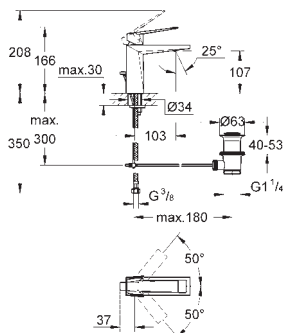

GROHE ALLURE BRILLIANT

Objedn. číslo

Barva

Cena (EUR)

23 029 000	chrom	590,00
23 029 BE0	leštěný nikel	826,00
23 029 EN0	kartáčovaný nikel	826,00
23 029 GL0	Cool Sunrise	826,00
23 029 GN0	kartáčovaný Cool Sunrise	826,00
23 029 DA0	Warm Sunset	826,00
23 029 DL0	kartáčovaný Warm Sunset	826,00
23 029 A00	Hard Graphite	826,00
23 029 AL0	kartáčovaný Hard Graphite	826,00

Allure Brilliant Páková umyvadlová baterie DN 15, velikost M

jednotvorová montáž
keramická kartuše 28 mm s
GROHE SilkMove
omezovač teploty, **GROHE StarLight** chromový povrch
GROHE EcoJoy omezovač průtoku 5.0 l/min.
GROHE QuickFix rychlomontážní systém
vpust s perlátorem
odtoková souprava DN 32
flexi připojovací hadičky
minimální tlak **1,0 bar**

23 033 000	chrom	590,00
dtto, s miskou na mýdlo