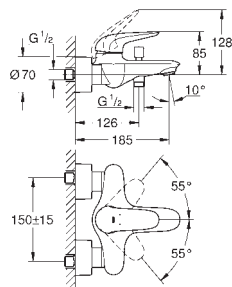

Objedn. číslo

Barva

Cena (EUR)

23 726 003
23 726 LS3

chrom
měsíční bílá/chrom

154,00
200,00

Eurostyle

Páková vanová baterie, DN 15

montáž na stěnu
kovová páka
keramická kartuše s technologií
GROHE SilkMove 35 mm
s omezovačem teploty
GROHE StarLight chromový povrch
variabilně nastavitelný omezovač průtoku
automatické přepínání: vana/sprcha
perlátor
sprchová výpusť DN 15 s integrovanou zpětnou klapkou
skryté S-připojky
zajištěno proti zpětnému toku
kovová nástěnná rozeta

33 592 30A

chrom

192,00