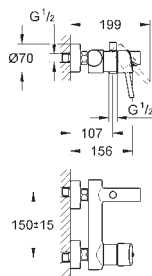

32 211 001

chrom

178,00

Concetto
Páková vanová baterie, DN 15
montáž na stěnu
kovová páka
keramická kartuše 46 mm s technologií
GROHE SilkMove
GROHE StarLight chromový povrch
variabilně nastavitelný omezovač průtoku
automatické přepínání: vana/sprcha
perlátor
integrovaná zpětná klapka ve výstupu
sprchy DN 15
S-připojky
zajištěno proti zpětnému toku
omezovač teploty na objednávku (46 308)
minimální tlak **1,0 bar**
skupina armatur I, přezkoušeno dle DIN 4109