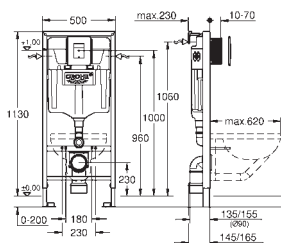

GROHE RAPID SL PRO WC

Objedn. číslo

Barva

Cena (EUR)

39 374 KS0

velvet black - černá

899,00

Skleněný modul

pro Rapid SL a Uniset

se splachovací nádržkou GD 2

pro splachovací toaletu Sensia Arena nebo pro jiná závěsná WC pro omítnuté zdi nebo zdi s obkladem dvě části skleněné desky z tvrzeného bezpečnostního skla (8 mm) odmontovatelná vrchní část pro snadnou údržbu ovládací tlačítko Skate Cosmpolitan, chrom, ovládací tlačítko v jedné rovině s vrchním sklem HPL montážní deska s otvorem pro všechna napojení montážní deska s podomítkovou přípojkou vody pro sprchové toalety Sensia Arena montážní deska s kvalitními hranami ve stříbrném provedení s odhlučňovací sadou včetně příslušenství pro montáž skleněné desky a WC keramiky

39 374 LS0

měsíční bílá

899,00

Skleněný modul

pro Rapid SL a Uniset

se splachovací nádržkou GD 2

pro splachovací toaletu Sensia Arena nebo pro jiná závěsná WC pro omítnuté zdi nebo zdi s obkladem dvě části skleněné desky z tvrzeného bezpečnostního skla (8 mm) odmontovatelná vrchní část pro snadnou údržbu ovládací tlačítko Skate Cosmpolitan, chrom, ovládací tlačítko v jedné rovině s vrchním sklem HPL montážní deska s otvorem pro všechna napojení montážní deska s podomítkovou přípojkou vody pro sprchové toalety Sensia Arena montážní deska s kvalitními hranami ve stříbrném provedení s odhlučňovací sadou včetně příslušenství pro montáž skleněné desky a WC keramiky

38 827 000

chrom

342,00

Rapid SL Sada 5 v 1 pro WC

splachovací nádrž GD 2

stavební výška 1,13 m

pro předstěnovou montáž nebo montáž do lehké příčky ocelový rám, práškové lakování, samonosný pro obložení sádkartonem, kompletně předmontováno pevné objektové přípojky rychlé nastavení, uzamykatelné, upevňovací materiál certifikováno TÜV