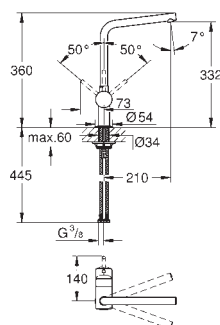

31 375 000
31 375 DC0

chrom
supersteel

238,00
309,00

Minta

Páková dřezová baterie, DN 15

L-výpusť

jednotvorová montáž

GROHE StarLight povrch

keramická kartuše 46 mm s technologií

GROHE SilkMove

variabilně nastavitelný omezovač průtoku

otočná výpusť

rozsah otáčení 0°/150°/360°

flexi připojovací hadičky

rychlomontážní systém

minimální tlak 1,0 bar