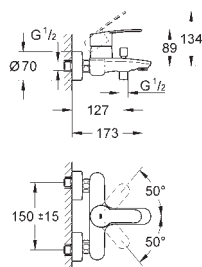

33 591 002

chrom

158,00

Eurostyle Cosmopolitan
Páková vanová baterie, DN 15
montáž na stěnu
kovová páka
keramická kartuše 46 mm s technologií
GROHE SilkMove
GROHE StarLight chromový povrch
variabilně nastavitelný omezovač průtoku
automatické přepínání: vana/sprcha
perlátor
integrovaná zpětná klapka ve výstupu
sprchy DN 15
S-přípojky
zajištěno proti zpětnému toku
omezovač teploty na objednávku (46 308)
skupina armatur I, přezkoušeno dle DIN 4109
minimální tlak **1,0 bar**