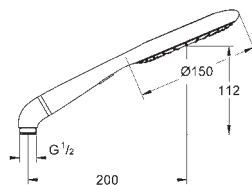

Rainshower Icon 150

Ruční sprcha 2 proudy

Rain, SmartRain

eko funkce, redukce průtoku

GROHE EcoJoy technologie pro nízkou

spotřebu vody a perfektní průtok

kovové kolénko (adaptér) pro kombinaci ruční sprchy s sprchovou hadicí

GROHE DreamSpray perfektní vodní paprsky

GROHE StarLight chromový povrch

GROHE SpeedClean - odstranění

vodního kamene přetřením

Vnitřní WaterGuide pro delší životnost

Univerzální upevňovací systém: Vhodný ke

všem standardním sprchovým hadicím

vhodné pro průtokové ohřivače vody