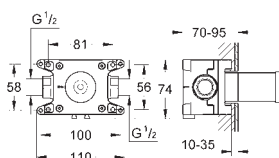

35 028 000

138,00

Rapido C
těleso pro ovladač průtoku

pro instalaci sprch.kombinací řady Grotherm
vestvitelný box s odnímatelným ochranným krytem
vodotěsná základní membrána pro těsnění na zeď
pro instalaci do sádkokartonu
body uchycení pro montáž před a za zeď
tělo z DR mosazi
předmontovaná keramická hlava DN 20
Přípojovací závit přívodů DN 15 vněj
průtok:
55 l/min. při 3 bar
Montážní hloubka 70 - 95 mm
minimální tlak **1,0 bar**