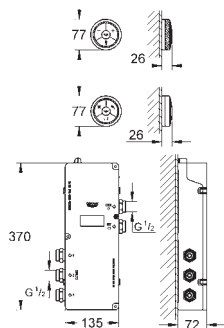

GROHE F-DIGITAL OVLADAČE

Objedn. číslo

Barva

Cena (EUR)

36 289 000

chrom

1 540,00

F-digital Digitální ovladač a digitální přepínač pro vanu

včetně digitálního termostatu
Digitální ovladač - intuitivní multifunkční ovládací jednotka

- bezdrátová technologie
- ovládání teploty a průtoku
- funkce pozastavení
- paměťové funkce
- LED kruh vč. zahřívací funkce: vizuální zpětná vazba při dosažení požadované teploty

Digitální přepínač pro vanu

- Přepínač: hlavová, ruční sprcha a vanová vpust'

Digitální termostat (podomítkový)

- teplá/studená DN 15
- 3 výstupy DN 15 vanový přepínač

Výchozí nastavení při instalaci:

- automatické bezpečnostní vypnutí po 20 min.
- GROHE SafeStop při 38°C

Přijímač pro Digitální ovladač a Digitální termostat včetně 3 m kabelu

GROHE TurboStat digitálně ovládaná kartuše s voskovým termočlánkem

GROHE StarLight chromový povrch

GROHE EcoJoy technologie pro nízkou

spotřebu vody a perfektní průtok

požadavky:

zabudovaný napájecí zdroj 36 078 000 nebo

napájecí zdroj 65 790 000

minimální tlak **1,0 bar**

energetická třída osvětlení řídicí jednotky: neaplikovatelná

36 295 000

chrom

1 540,00