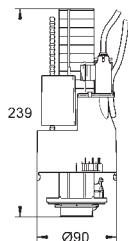

GROHE EcoJoy technologie pro nízkou
spotřebu vody a perfektní průtok

GROHE PŘÍSLUŠENSTVÍ K WC NÁDRŽKÁM

Objedn. číslo

Barva

Cena (EUR)

43 486 000

Servo-vypouštěcí ventil
50 kusů na karton

19,50