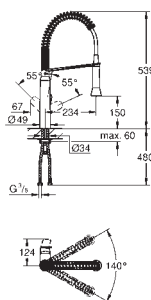

31 379 000
31 379 DC0

chrom
supersteel

713,00
927,00

K7
Páková dřezová baterie, DN 15
jednotvorová montáž
GROHE StarLight povrch
keramická kartuše s technologií
GROHE SilkMove 35 mm
profesionální sprška
přepínání: perlátor/**SpeedClean** sprchový proud
automatické zpětné přepínání na perlátor
kovová sprcha
variabilně nastavitelný omezovač průtoku
otočná výpusť
otočný úhel 140 °
zajištěno proti zpětnému toku
flexi připojovací hadičky
rychlomontážní systém
minimální tlak **1,0 bar**