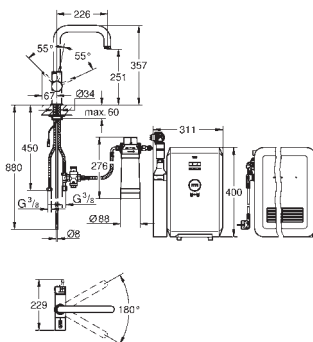

GROHE BLUE PROFESSIONAL

Objedn. číslo

Barva

Cena (EUR)

31 324 001
31 324 DC1

chrom
supersteel

2 630,00
2 760,00

GROHE Blue Professional Startovní sada

set obsahuje:

GROHE Blue Páková dřezová baterie s filtrační funkcí
jednootvorová montáž

U-vpust'

samostatné ovládání pro filtrovanou a chlazenou stolní vodu
neperlivá, jemně perlivá, perlivá

vršek DN 15

GROHE StarLight povrch
keramická kartuše s technologií

GROHE SilkMove 35 mm

variabilně nastavitelný omezovač průtoku

otočná výpusť

180°

Oddělené vedení vody

flexi připojovací hadičky

GROHE Blue Cube

chladicí jednotka 270W, 230 V, 50 Hz

typ ochrany IP 21

znak CE

GROHE Blue 600 l filtr, hlava filtru s flexibilním nastavením

pro oblasti s tvrdostí vody větší než 9° dKH

pro oblasti s tvrdostí vody nižší než 9° dKH objednávejte

aktivní uhlíkový filtr 40 547 001

GROHE Blue 425 g CO₂-carbonizační láhev

Minimální průtočný tlak 2,0 bar

tento produkt obsahuje vestavěné LED lampy, které

nemohou být změněny: Energetická třída: A+

Tento produkt obsahuje komponenty, které jsou deklarovány jako nebezpečné

látky. Další informace naleznete na: www.grohe.com/safety-data-sheets/

31 347 002
31 347 DC2

chrom
supersteel

2 690,00
2 820,00

GROHE Blue Minta Professional Startovní sada

set obsahuje:

GROHE Blue Minta jednopáková dřezová baterie s filtrační funkcí
jednootvorová montáž

samostatné ovládání pro filtrovanou a chlazenou stolní vodu

neperlivá, jemně perlivá, perlivá

vršek DN 15

GROHE StarLight povrch

keramická kartuše s technologií

GROHE SilkMove 35 mm

variabilně nastavitelný omezovač průtoku

otočná výpusť

otočný úhel 150°

Oddělené vedení vody

flexi připojovací hadičky

GROHE Blue Cube

chladicí jednotka 270W, 230 V, 50 Hz

typ ochrany IP 21

GROHE Blue 600 l filtr, hlava filtru s flexibilním nastavením

GROHE Blue 425 g CO₂-carbonizační láhev

Minimální průtočný tlak 2,0 bar

tento produkt obsahuje vestavěné LED lampy, které

nemohou být změněny: Energetická třída: A+

Tento produkt obsahuje komponenty, které jsou deklarovány jako nebezpečné

látky. Další informace naleznete na: www.grohe.com/safety-data-sheets/