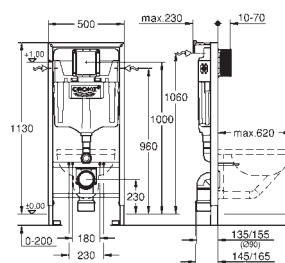

**Rapid SL pro závěsné WC
splachovací nádrž GD 2
stavební výška 1,13 m**

pro předstěnovou montáž nebo montáž do lehké příčky
ocelový rám, práškové lakování, samonosný
pro obložení sádkokartonem, kompletně předmontováno
pevné objektové přípojky
rychlé nastavení, uzamykatelné
upevňovací materiál
certifikováno TÜV
2 úchyty pro WC
upevnění keramiky
WC keramika s plochou menší než 205 mm vyžaduje
dodatečné příslušenství 38 779 000
rozeč šroubů 180/230 mm
odpadní koleno Ø 90 mm
hloubkově nastavitelné
redukce Ø 90/110 mm
přívodní a odpadní souprava
splachovací nádrž 6 - 9 I
nastaveno z výroby na 6 l - 3 l
pneumatický odtokový ventil nabízí 3 režimy chodu:
2-činné splachování, anebo start/stop
a nebo nepřerušitelné (poze start)
přívod vody zleva / zprava nebo zezadu
skupina armatur I - nízká hlučnost
izolováno od kondenzující vody
přípojka vody DN 15 s integrovaným rohovým ventilem
a šroubovým spojem bez použití nářadí
pro instalaci není třeba nářadí
kontrolní hřídele včetně ochrany
během fáze výstavby
pro vertikální nebo horizontální použití
doplňky pro stěnové instalace
revizní otvor 40 911 000 pro malá ovládací tlačítka
je nutné objednat zvlášť