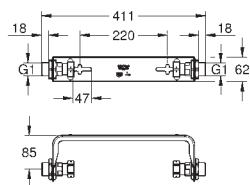

GROHE Sense Guard

Sada pro nástěnnou montáž

pro GROHE Sense Guard inteligentní systém detekující únik vody

pro instalaci na zeď

pro použití s 22 500 LN0, 22 502 LN0, 22 503 LN0,

22 504 LN0, 22 513 LN0, 22 517 LN0