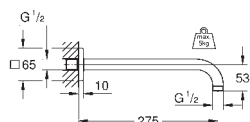

Rainshower
sprchové raménko 275 mm

kovový
přípojný závit DN 15
s hranatou rozetkou
lze použít pro všechny hlavové sprchy Rainshower mimo
Rainshower Jumbo
GROHE StarLight chromový povrch

27 709 000

chrom

110,00