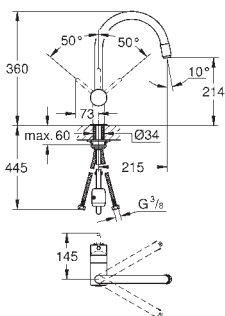

32 918 000

chrom

269,00

32 918 DC0

supersteel

370,00

Minta
Páková dřezová baterie, DN 15
C - výpusť
jednootvorová montáž
GROHE StarLight povrch
keramická kartuše 46 mm s technologií
GROHE SilkMove
vytahovací perlátor
variabilně nastavitelný omezovač průtoku
otočná výpusť
úhel otočení 360°
zajištěno proti zpětnému toku
flexi přípojovací hadičky
rychlomontážní systém
minimální tlak **1,0 bar**

32 918 00E

chrom

269,00

dtto, s GROHE EcoJoy omezovačem průtoku 5,7 l/min