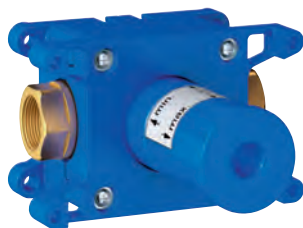

GROHE RAPIDO C

35 028 000

138,00

Rapido C

těleso pro ovladač průtoku

pro instalaci sprch.kombinací řady Grohtherm
vestvitelný box s odnímatelným ochranným krytem
vodotěsná základní membrána pro těsnění na zeď
pro instalaci do sádrokartonu
body uchycení pro montáž před a za zeď
tělo z DR mosazi
předmontovaná keramická hlava DN 20
Přípojovací závit přívodů DN 15 vněj
průtok:
55 l/min. při 3 bar
Montážní hloubka 70 - 95 mm
minimální tlak **1,0 bar**