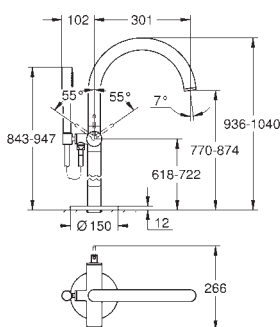

Dostupné od června 2018

novinka

32 653 003
32 653 DC3
32 653 AL3

chrom
supersteel
kartáčovaný Hard
Graphite

1 610,00
2 090,00
2 250,00

Atrio

Páková vanová baterie s montáží do podlahy

na montážní set
45 984
bez vestavbového tělesa
keramická kartuše s technologií
GROHE SilkMove 35 mm
s omezovačem teploty
GROHE StarLight chromový povrch
automatické přepínání: vana/sprcha
vpust s perlátorem
rozpětí 301 mm
integrovaná zpětná klapka ve výstupu
sprchy DN 15
s držákem sprchy
Sena Stick ruční sprcha (26 465)
Silverflex sprchová hadice 1250 mm
zajištěno proti zpětnému toku