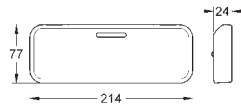

GROHE EUROSTYLE COSMOPOLITAN

Objedn. číslo

Barva

Cena (EUR)

18 383 002

36,00

Eurostyle Cosmopolitan
Odkládací plocha z umělé hmoty
pro 33 590 002
pro 32 229 002
pro 33 982 002

45 562 000