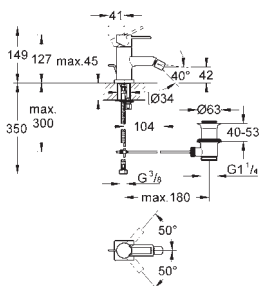

19 386 000

chrom

703,00

dtto, rozpětí 220 mm

33 769 000

254,00

Pákové podomítkové univerzální montážní těleso, DN 15
pro dvouotvorové umyvadlové baterie
k vestavbě do stěny
bez montážních dílů
keramická kartuše 46 mm s technologií
GROHE SilkMove
variabilně nastavitelný omezovač průtoku
montážní hloubka 45 - 75 mm
montážní šablona