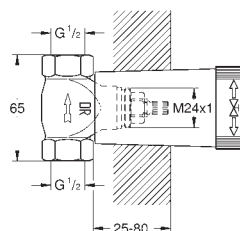

29 801 000

23,00

Spodní díl podomítkového ventilu, DN 15

předmontovaný vršek DN 15

krátké vřetenno, ochranné pouzdro

letovaný spoj o průměru 15 mm

mosaz DR nekorodující

29 803 000

38,00

dtto, letované připojení Ø 18 mm

29 804 000

41,00

dtto, letované připojení Ø 22 mm