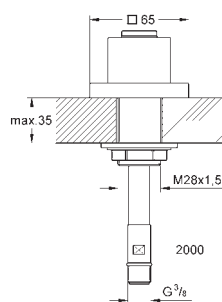

27 531 000

chrom

121,00

Průchodka výsuvné sprchy

k zabudování do obkladu na okraji kolem vany
průchodka pro sprchovou hadici
s hranatou rozetkou
sprchová hadice DN 15 x DN 10
2000 mm (28 158)

vhodné pro všechny ruční sprchy
GROHE StarLight chromový povrch