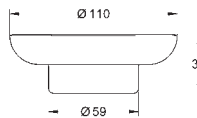

40 368 001

5,58

**Essentials
Miska na mýdlo**

materiál: sklo
je kompatibilní s následujícími držáky
Essentials (40 369)
Essentials Cube (40 508)
BauCosmopolitan (40 585)
Essentials Authentic (40 652)