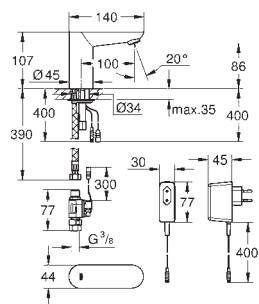

36 269 000

chrom

310,00

Euroeco Cosmopolitan E

Infračervená elektronická baterie bez směšování
s infračerveným senzorem pro potřeby monitoringu stavu, konfigurace a potřeby servisu pro studenou nebo předem smíšenou vodu s trafem 100-230 V AC, 50-60 Hz, 6 V DC

GROHE EcoJoy perlátor 5,7 l/min

sítka na nečistoty

externí magnetický ventil

rychlomontážní systém

7 přednastavených programů:

automatické splachování

tepelná desinfekce

režim čištění

další funkce a nastavení dálkovým ovládáním 36 407

znak CE

skupina armatur I, přezkoušeno dle DIN 4109

zajištění armatur IP 59K

minimální tlak **1,0 bar**