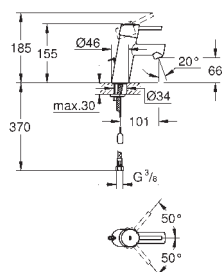

32 206 10E

chrom

136,00

Concetto
Páková umyvadlová baterie DN 15, velikost S
jednootvorová montáž
kovová páka
keramická kartuše 28 mm s
GROHE SilkMove
s omezovačem teploty
GROHE StarLight chromový povrch
GROHE QuickFix
Rychloupevňovací systém se středící pomůckou
perlátor
spouštěcí řetěz se závažím
flexi přípojovací hadičky
skupina armatur I, přezkoušeno dle DIN 4109

32 240 10E

chrom

136,00

Concetto
Páková umyvadlová baterie DN 15, velikost S
jednootvorová montáž
kovová páka
keramická kartuše 28 mm s
GROHE SilkMove
variabilně nastavitelný omezovač průtoku
s omezovačem teploty
GROHE StarLight chromový povrch
GROHE EcoJoy SpeedClean perlátor 5,7 l/min
GROHE QuickFix
Rychloupevňovací systém se středící pomůckou
hladké tělo
flexi přípojovací hadičky
minimální tlak **1,0 bar**
skupina armatur I, přezkoušeno dle DIN 4109