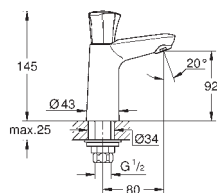

20 186 001

chrom

75,00

Costa L
Stojánkový ventil, DN 15

kovový kohout
tepelně izolované
šroubovací
označení modré
vršek Longlife
litý výtok s perlátorem
přípojná matka DN 15 s otvorem 10,5 mm
GROHE StarLight chromový povrch