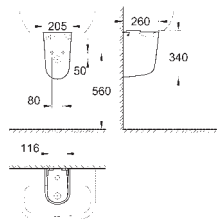

novinka

39 426 000

alpská bílá

40,99

Bau Ceramic
Polosloup k umyvadlu
včetně montážní sady
glazovaná hladká keramika
30 ks na paletě

novinka