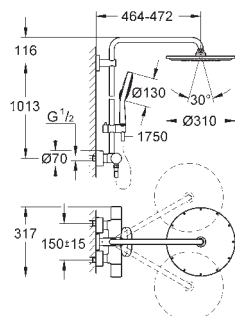

GROHE RAINSHOWER SYSTEM

Objedn. číslo

Barva

Cena (EUR)

27 968 000

chrom

1 170,00

Rainshower System 310

Sprchový systém s termostatem na zed'

set obsahuje:

horizontální otočné sprchové rameno 450 mm

nástěnný termostat s aquadimmerem

umožňuje změnu mezi:

Rainshower Cosmopolitan 310 hlavová sprcha (27 477 000)

s otočným kloubem

otočný úhel $\pm 15^\circ$

ruční sprcha Power&Soul Cosmopolitan 130 (27 664 000)

možnost výškového nastavení pomocí kluzného prvku (12 140 000)

Silverflex sprchová hadice 1 750 mm (28 388 000)

kompaktní kartuše s termostatem

GROHE SafeStop bezpečnostní zářezka při 38°C

GROHE SafeStop Plus volitelný omezovač teploty při 43°C

GROHE CoolTouch ochrana proti opaření

GROHE DreamSpray perfektní vodní paprsky

GROHE One-Click Showering výběr proudů

jedním stiskem

GROHE StarLight chromový povrch

GROHE SpeedClean - odstranění

vodního kamene přetřením

vhodné pro průtokové ohřivače od 18 kW

minimální průtok 7 l/min

minimální tlak 1,0 bar