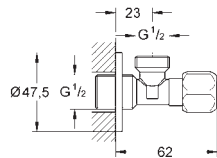

22 016 00M

chrom

55,00

Univerzální rohový ventil DN 15
s přípojkou DN 15
plastový kohout
označení neutrální
šroubovací rozeta
kovový
GROHE StarLight povrch
cena za kus, prodáváno po 10 kusech