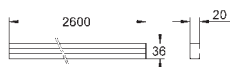

37 310 000

77,00

Kolejnice pro upevnění prvků

pro řadovou montáž
upevňovací materiál
1 kus
2600 x 36 x 20 mm
montážní set pro upevnění 3 prvků
Rapid nebo Uniset
nevhodné pro Uniset WC

40 899 000

42,00

Retrofit souprava pro sprchové toalety Sensia Arena a IGS