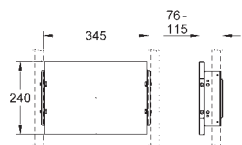

47 186 000

126,00

Termostatická kompaktní kartuše DN 20 pro prohozené přívody
 kompaktní kartuše s termostatem
 pozor - termostat nemá v tomto
 případě funkci GROHE CoolTouch

38 652 000

127,00

Rapid SL, nosná deska
úchyt na armatury
do lehké příčky
 pro prázdné prvky
 pro GROHE Rapido
 500 x 240 x 77 mm
 nastavení hloubky 75-115 mm
 s vodotěsnou deskou pro upevnění armatur
 upevňovací materiál