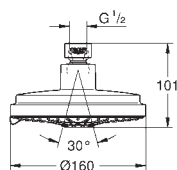

GROHE RAINSHOWER COSMOPOLITAN

Objedn. číslo

Barva

Cena (EUR)

27 134 000

chrom

129,00

Rainshower Cosmopolitan 160

Hlavová sprcha 4 proudy

Rain, Jet, Pure, Champagne

průměr 160 mm

kloub s úhlem otočení $\pm 15^\circ$

přípojný závit DN 15

GROHE DreamSpray perfektní vodní paprsky

GROHE StarLight chromový povrch

GROHE SpeedClean - odstranění

vodního kamene přetřením

vhodné pro průtokové ohřívače vody

lze použít od průtok. tlaku 0,5 baru

Hlavová sprcha dimenzována pro minimální

průtok 7,5l/min. a

maximální průtok 25l/min.

(DIN EN 1112). minimální tlak > 1 bar,

maximální tlak 5 bar (DIN EN 1112).

Doporučené použití se sprchovým ramenem Rainshower.