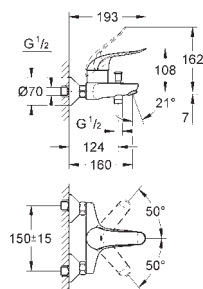

32 783 000

chrom

137,00

Euroeco Special
Páková vanová baterie, DN 15
montáž na stěnu

GROHE StarLight chromový povrch
keramická kartuše 46 mm s technologií
GROHE SilkMove

GROHE EcoJoy technologie pro nízkou
spotřebu vody a perfektní průtok
variabilně nastavitelný omezovač průtoku
automatické přepínání bez aretace:
vana/sprcha
perlátor
integrovaná zpětná klapka
kovová páka, délka páky 120 mm
omezovač teploty, S-přípojky
zajištěno proti zpětnému toku
bez sprchové soupravy