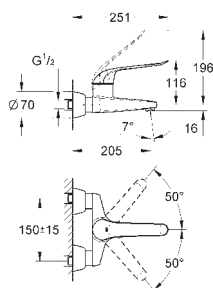

GROHE EUROECO SPECIAL

Objedn. číslo

Barva

Cena (EUR)

32 778 000

chrom

262,00

Euroeco Special
Páková umyvadlová baterie DN 15
montáž na stěnu

GROHE StarLight chromový povrch
keramická kartuše 46 mm s technologií

GROHE SilkMove

GROHE EcoJoy technologie pro nízkou spotřebu vody a perfektní průtok
variabilně nastavitelný omezovač průtoku
variabilně nastavitelný omezovač teploty
nastavitelné min. množství 2,5 l/min
laminární perlátor 9 l/min
litý výtok, rozpětí 205 mm
kovová páka, délka páky 170 mm
S-přípojky

32 779 000

chrom

296,00

dtto, s uzavíratelnými s-přípojkami, rozpětí 221 mm