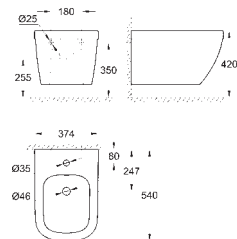

39 208 000

alpská bílá

154,99

**Euro Ceramic
Závěsný bidet**
1 otvor na baterii
s přepadem
včetně montážní sady
glazovaná hladká keramika
spodní skrytá instalace
volitelné: **PureGuard** zářivě bílá keramika s antibakteriálními ionty zabraňujícími
růstu bakterií (00H)
16 ks na paletě