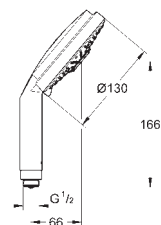

28 755 000

chrom

117,00

Rainshower Cosmopolitan 130 Ruční sprcha 3 proudy

Rain, Jet, Pure

GROHE StarLight chromový povrch

GROHE SpeedClean - odstranění

vodního kamene přetřením

Vnitřní WaterGuide pro delší životnost

Univerzální upevňovací systém: Vhodný ke

všem standardním sprchovým hadicím

vhodné pro průtokové ohřivače vody

minimální průtok 5 l/min.