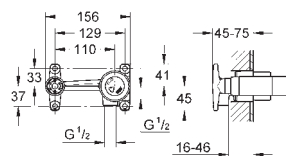

33 769 000

254,00

Pákové podomítkové univerzální montážní těleso, DN 15
pro dvouotvorové umyvadlové baterie
k vestavbě do stěny
bez montážních dílů
keramická kartuše 46 mm s technologií
GROHE SilkMove
variabilně nastavitelný omezovač průtoku
montážní hloubka 45 - 75 mm
montážní šablona