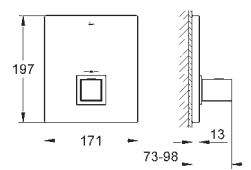

Grotherm Cube
Termostatická centrální baterie podomítková
na montážní set

GROHE Rapido T 35 500 000
nástěnná krytka s krytou rozetou a těsněním, skryté upevnění
GROHE StarLight chromový povrch
GROHE SafeStop bezpečnostní zarážka při 38°C
GROHE SafeStop Plus volitelný omezovač teploty při 43°C
bez podomítkového tělesa

35 500 000

229,00

GROHE Rapido T Universal termostatická baterie pro podomítkovou instalaci