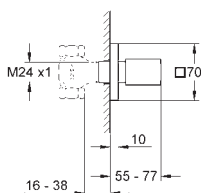

19 910 000 chrom 54,00

Eurocube
Vrchní díl podomítkového ventilu

pro podomítkové ventily, DN 15,
DN 20, DN 25
viz. Podomítková tělesa
bez podomítkového tělesa
nastavitelná hloubka zabudování
16 - 38 mm
kovový kohout
posuvná rozeta s těsněním na zeď
GROHE StarLight chromový povrch
pro použití s montážním ventilem 29 273 & 29 274