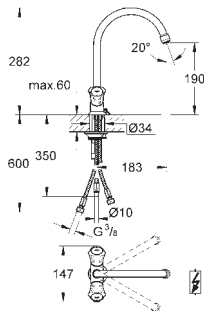

31 930 001

chrom

190,00

Costa L
Dřezová jednootvorová baterie, DN 15
pro průtokové ohřivače
kovové kohouty
tepelně izolované
GROHE StarLight povrch
vršky Longlife
nastavení průtoku
otočná výpusť
úhel otočení 360°
osička pro řetízek
měděné trubičky,