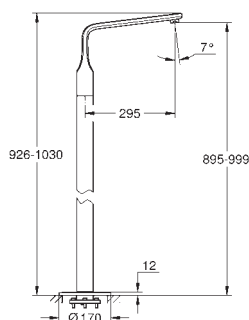

Veris
Vanová vpusť, montáž do podlahy
na montážní set
45 984
bez vestavbového tělesa
GROHE StarLight chromový povrch
vpusť s perlátorem
rozpětí 295 mm
Celková výška 1 037 mm

45 984 001

476,00