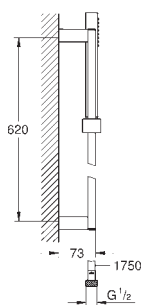

27 891 000

chrom

257,00

Euphoria Cube+ Stick
Sprchová tyč set 1 proud

set obsahuje:

ruční sprcha, kov (27 888 000)

sprchová tyč 600 mm (27 892 000)

kovová sprchová hadice 1750 mm (28 025 000)

GROHE EcoJoy 9,5 l/min omezovač průtoku

GROHE DreamSpray perfektní vodní paprsky

GROHE StarLight chromový povrch

GROHE SpeedClean - odstranění

vodního kamene přetřením

Vnitřní WaterGuide pro delší životnost

Twistfree - zabraňuje zkroucení

sprchové hadice

vhodné pro průtokové ohřivače vody

minimální tlak **1,0 bar**