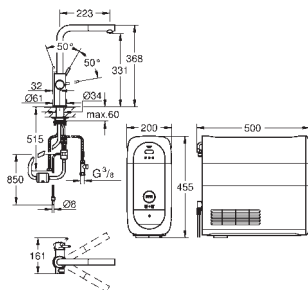

nastavitelný pro GROHE Blue filtr velikost S, GROHE Blue

aktivní uhlíkový filtr a GROHE Blue magnesium+ filtr

GROHE Blue filtr velikost S, hlava filtru s flexibilním

nastavením tvrdosti vody

pro oblasti s tvrdostí vody větší než 9° dKH

pro oblasti s tvrdostí vody nižší než 9° dKH objednávejte

aktivní uhlíkový filtr 40 547 001

GROHE Blue CO₂ lahev 425 g

Systémové požadavky Apple

iPhone s iOS 9.0 nebo novějším

Systémové požadavky

Android

smartphone s Androidem 4.3 nebo novějším

Mobilní zařízení a aplikace GROHE Ondus App *** nejsou součástí dodávky a musí být objednány samostatně prostřednictvím autorizovaného obchodu Apple Store / Store / iTunes nebo obchodu Google Play.

* The Bluetooth značka a logo jsou registrované ochranné známky vlastněné Bluetooth SIG, Inc. a jakékoliv použití těchto značek společností Grohe je na základě licence. Ostatní ochranné známky a obchodní názvy jsou majetkem příslušných vlastníků.

** Apple, Apple logo, iPod, iPod Touch, iPhone a iTunes jsou ochranné známky společnosti Apple Inc., registrované v USA a dalších zemích. Apple není zodpovědné za funkci tohoto zařízení nebo jeho souladu s bezpečnostními a regulačními standardy.

*** Zdarma dostupné na iTunes app nebo obchodu Google Play.

Tento produkt obsahuje komponenty, které jsou deklarované jako nebezpečné látky. Další informace naleznete na: www.grohe.com/safety-data-sheets/

Dostupné od června 2018