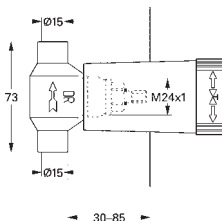

29 801 000 23,00

Spodní díl podomítkového ventilu, DN 15
předmontovaný vršek DN 15
krátké vřeteno, ochranné pouzdro
letovaný spoj o průměru 15 mm
mosaz DR nekorodující

29 803 000 38,00

dtto, letované připojení Ø 18 mm

29 804 000 41,00

dtto, letované připojení Ø 22 mm