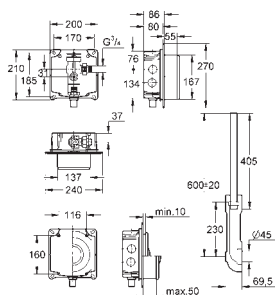

GROHE SPLACHOVACÍ PŘÍSLUŠENSTVÍ K WC

Objedn. číslo

Barva

Cena (EUR)

37 153 000

254,00

Tlakový splachovač

podomítkové
DN 20

předuzávěr

nastavitelný průtok **6 - 9 l**

použitelné od průtokového tlaku 1,2 - 5,0 barů
s nastavením splachovacího proudu
vestavbová souprava s průplachovým
obloukem

výškově nastavitelná splachovací trubka

Bez ovládání/ovládacího tlačítka

skupina armatur I - nízká hlučnost