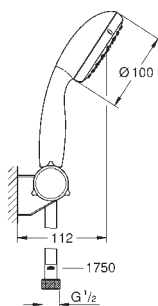

27 601 10E

chrom

41,00

New Tempesta 100
Set s držákem 2 proudy

set obsahuje:

- ruční sprcha (27 597)
- nástěnný držák sprchy nastavitelný (27 595)
- sprchová hadice Relexaflex 1750 mm DN 15 x DN 15 (28 154)
- **GROHE EcoJoy** omezovač průtoku 5,7 l/min
- **GROHE DreamSpray** perfektní vodní paprsky
- **GROHE StarLight** chromový povrch
- **GROHE SpeedClean** - odstranění vodního kamene přetřením
- **Vnitřní WaterGuide** pro delší životnost
- **ShockProof** silikonový kroužek proti poškození způsobeném spadnutím sprchy
- vhodné pro průtokové ohřivače vody
- minimální tlak **1,0 bar**

27 849 001

chrom

46,00

New Tempesta 100
Set pro upevnění na zeď se 3 proudy

set obsahuje:

- ruční sprcha (28 261)
- nástěnný držák sprchy (28 605), pevný
- sprchová hadice Relexaflex 1750 mm DN 15 x DN 15 (28 154)
- **GROHE DreamSpray** perfektní vodní paprsky
- **GROHE StarLight** chromový povrch
- **GROHE SpeedClean** - odstranění vodního kamene přetřením
- **Vnitřní WaterGuide** pro delší životnost
- **ShockProof** silikonový kroužek proti poškození způsobeném spadnutím sprchy
- vhodné pro průtokové ohřivače vody
- minimální tlak **1,0 bar**