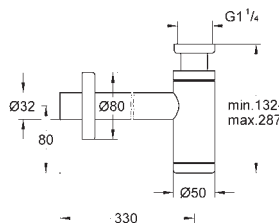

Sifon DN 32
pro umyvadla
mosaz
(šroubovací uzávěr pro čištění)
velká nasouvací rozeta
GROHE StarLight chromový povrch

14 165 00M

chrom

21,00

Zpětná klapka
vnější závit DN 15
vnitřní závit DN 15
GROHE StarLight chromový povrch
Vícekusové balení: 2 kusy

14 116 00M

Zpětná klapka DN 15
Vícekusové balení: 2 kusy