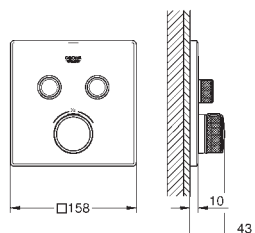

Grotherm SmartControl
Termostat pro podomítkovou instalaci s 2 ventily
na montážní set
GROHE Rapido SmartBox 35 600 000
kovová rozeta s **GROHE QuickFix** (krytá rozeta s těsněním, skryté připevnění), nastavitelná 6°
GROHE StarLight chromový povrch
SmartControl tlačítko ON-OFF, ovládání proudu od EcoJoy do plného proudu Full Flow
vyměnitelné symboly
kompaktní kartuše s termostatem
GROHE SafeStop bezpečnostní záložka při 38°C
GROHE SafeStop Plus volitelný omezovač teploty při 43°C
integrované zpětné klapky
a sítko na nečistoty
výstupy mohou být spuštěny současně
bez vestavbového tělesa
průtok:
výstup B = 24 l/min
výstup C = 26 l/min

novinka

29 125 000

chrom

645,00