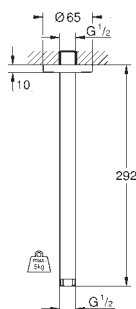

Rainshower
Stropní sprchové raménko 292 mm

kovový
přípojný závit DN 15
lze použít pro všechny hlavové sprchy Rainshower
GROHE StarLight chromový povrch

28 724 000

chrom

53,00

28 724 LS0

měsíční bílá/chrom

78,00

28 724 GL0

Cool Sunrise

74,00

28 724 DA0

Warm Sunset

74,00

28 724 A00

Hard Graphite

74,00

28 724 AL0

Soft Graphite

74,00

dtto, délka 142 mm

27 484 000

chrom

69,00