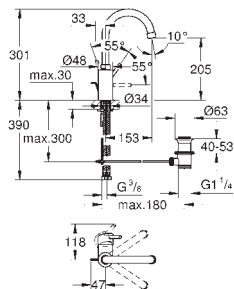

32 629 001

chrom

205,00

Concetto
Páková umyvadlová baterie DN15, Velikost L

jednootvorová montáž
kovová páka
skryté upevnění páky
keramická kartuše s technologií
GROHE SilkMove 35 mm
variabilně nastavitelný omezovač průtoku
GROHE StarLight chromový povrch
GROHE QuickFix rychlomontážní systém
perlátor
otočná výpusť s nastavitelným otáčením raménka
odtoková souprava DN 32
flexi přípojovací hadičky
minimální tlak **1,0 bar**
omezovač teploty na objednávku (46 375)