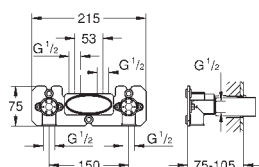

26 449 000

140,00

Podomítkové těleso pro nástěnné kombinace/varianty

montáž na stěnu

dva výstupy DN 15

instalační hloubka 75 - 105 mm

vyplachovací přípojka

obsahuje materiál pro utěsnění ke stěně

montážní šablona