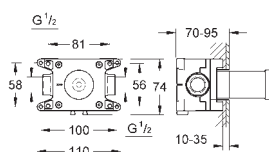

Grotherm F

tělo pro sprchovou přípojku 27 621

pro instalaci sprch.kombinací řady Grotherm
vestavitelný box s odnímatelným ochranným krytem
vodotěsná základní membrána pro těsnění na zed'
vyplachovací přípojka
pro instalaci do sádrokartonu
body uchycení pro montáž před a za zed'
tělo z DR mosazi
DN 15 připojení
Montážní hloubka 70 - 95 mm