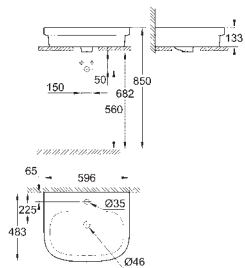

novinka

39 337 000

alpská bílá

59,99

Euro Ceramic
Umyvadlo na desku 60 cm

1 otvor na baterii
s přepadem
600 x 480 mm
včetně montážní sady
glazovaná hladká keramika
volitelné: **PureGuard** zářivě bílá keramika s antibakteriálními ionty zabraňujícími
růstu bakterií (00H)
18 ks na paletě