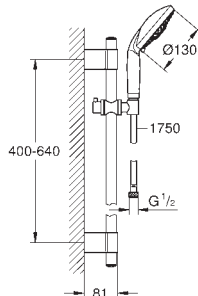

pro přizpůsobení do stávajících otvorů

Twistfree - zabraňuje zkroucení

sprchové hadice

minimální tlak 1,0 bar

28 770 001

chrom

240,00

dtto, 900 mm