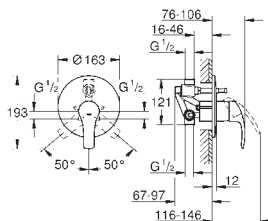

těsnění rozety a šroubů

kovová nástěnná rozeta

35 501 000

**GROHE Rapido E Universal páková baterie
pro podomítkovou instalaci**

100,00

33 305 002

chrom

137,00