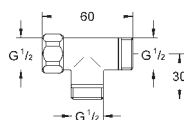

28 874 000

chrom

50,00

T-kus DN 15

pro připojení ke sprchové

a vanové baterii

převlečná matka DN 15

2 přípojky DN 15 pro připojení sprchové

hadice resp. vypouštěcího ventilu

GROHE StarLight chromový povrch