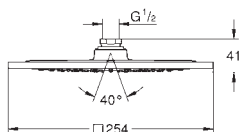

GROHE HLAVOVÉ SPRCHY

Objedn. číslo

Barva

Cena (EUR)

27 285 000

chrom

466,00

Rainshower F-Series 10"

Hlavová sprcha s jedním proudem

Rain

hlavová sprcha 254 x 254 mm

kovový

kulový kloub s úhlem otočení +/-20 °

přípojný závit DN 15

GROHE EcoJoy 9,5 l/min omezovač průtoku

GROHE DreamSpray perfektní vodní paprsky

GROHE StarLight chromový povrch

GROHE SpeedClean - odstranění

vodního kamene pětřením

vhodné pro průtokové ohřivače vody

minimální tlak 1,0 bar

27 271 000

chrom

466,00

dtto, bez omezení průtoku

27 251 000

chrom

114,00

27 251 BE0

sterling / brilliant nickel

160,00

27 251 EN0

kartáčovaný nikel

160,00

27 251 GL0

Cool Sunrise

160,00

27 251 GN0

kartáčovaný Cool

160,00

27 251 DA0

Warm Sunset

160,00

27 251 DL0

kartáčovaný warm

160,00

27 251 A00

Hard Graphite

160,00

27 251 AL0

kartáčovaný Hard

160,00

Graphite