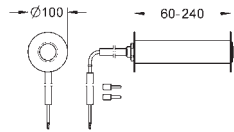

GROHE ELEKTRONICKÉ OVLÁDÁNÍ PRO WC

Objedn. číslo

Barva

Cena (EUR)

43 977 000

chrom

205,00

Pneumatické ovládání
GROHE StarLight chromový povrch
ruční-dálkové ovládání pro
ústavní zařízení
tlačítko s rozetou $\varnothing$ 100 mm
pro šířku stěny 80 - 240 mm
blokace ovládání
pneumatická hadička 1,50 m

37 059 000

chrom

171,00