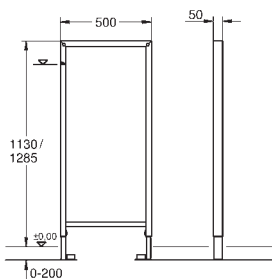

38 548 001

118,00

Rapid SL prázdný prvek
stavební výška 1,13 m
k vestavbě úchytů pro armatury nebo
pro přemostění mezer mezi prvky
širokými 60 – 170 cm
pro montáž dvou zády stojících volných prvků
certifikováno TÜV
bez příslušenství pro předstěnovou montáž