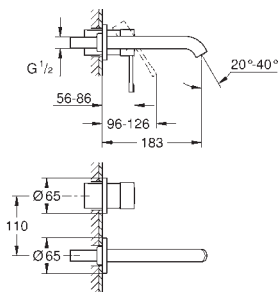

Essence
Umyvadlová dvouotvorová baterie velikost M
 montáž na stěnu
 na montážní set
 32 635 000
 bez podomítkového tělesa
 kovová rozeta
 kovová páka
GROHE StarLight chromový povrch
GROHE EcoJoy perlátor 5,7 l/min
GROHE AquaGuide nastavitelný perlátor
 rozteč 110 mm
 rozpětí 183 mm