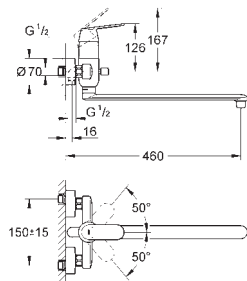

32 847 000

chrom

233,00

Eurosmart Cosmopolitan
Víceúčelová baterie, DN 15
montáž na stěnu
kovová páka
keramická kartuše 46 mm s technologií
GROHE SilkMove
GROHE StarLight chromový povrch
variabilně nastavitelný omezovač průtoku
nastavitelné min. množství 2,5 l/min
automatické přepínání: vana/sprcha
otočná výpusť
rozpětí 400 mm
S-přípojky

32 870 000

chrom

14,00

Euroeco Special
Páka 115 mm
pro Euroeco Special páková baterie
GROHE StarLight chromový povrch

32 871 000

chrom

21,00

dtto, délka 160 mm

SPECIÁLNÍ
BATERIE