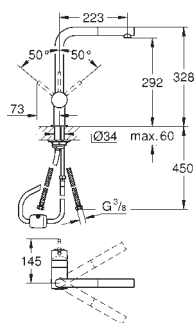

32 168 000
32 168 DC0

chrom
supersteel

267,00
346,00

Minta

Páková dřezová baterie, DN 15

L-výpusť

jednotvorová montáž

GROHE StarLight povrch

keramická kartuše 46 mm s technologií

GROHE SilkMove

vytahovací perlátor

variabilně nastavitelný omezovač průtoku

otočná výpusť

úhel otočení 360°

integrované zpětné klapky

zajištěno proti zpětnému toku

flexi připojovací hadičky

rychlomontážní systém