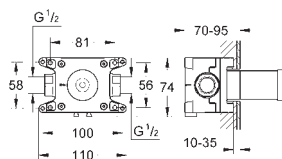

35 028 000

138,00

Rapido C

těleso pro ovladač průtoku

pro instalaci sprch.kombinací řady Grohtherm
vestvitelný box s odnímatelným ochranným krytem
vodotěsná základní membrána pro těsnění na zed'
pro instalaci do sádrokartonu
body uchycení pro montáž před a za zed'
tělo z DR mosazi
předmontovaná keramická hlava DN 20
Přípojovací závit přívodů DN 15 vnějš
průtok:
55 l/min. při 3 bar
Montážní hloubka 70 - 95 mm
minimální tlak **1,0 bar**