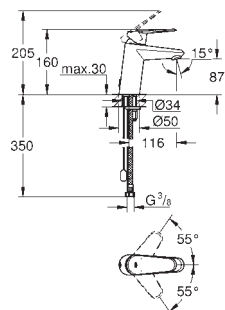

33 178 20E

chrom

169,00

Eurodisc Cosmopolitan
Páková umyvadlová baterie DN 15, velikost S

jednootvorová montáž
kovová páka
keramická kartuše s technologií
GROHE SilkMove 35 mm
variabilně nastavitelný omezovač průtoku
nastavitelné min. množství 2,5 l/min
GROHE StarLight chromový povrch
GROHE EcoJoy technologie pro nízkou
spotřebu vody a perfektní průtok
GROHE QuickFix Plus instalační systém
s centrovací podporou
perlátor
spouštěcí řetěz se závažím
flexi přípojovací hadičky
omezovač teploty na objednávku (46 375)
skupina armatur I, přezkoušeno dle DIN 4109