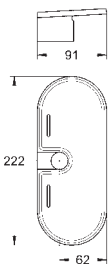

pro New Tempesta sprchové tyče
27 519 / 27 520 / 27 521 / 27 522 / 27 523 / 27 524
pro Euphoria sprchové tyče
27 499 / 27 500

27 596 000

6,30

GROHE EasyReach polička

Akryl
pro New Tempesta a Euphoria sprchovou tyč Ø 22 mm