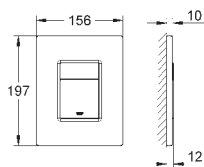

GROHE OVLÁDACÍ TLAČÍTKA K WC

Objedn. číslo

Barva

Cena (EUR)

38 821 000

chrom

244,00

Skate Cosmopolitan

Ovládací tlačítko

pro 2-činné splachování, a nebo funkci start/stop
pro pneumatický odtokový ventil AV1
vertikální montáž
156 x 197 mm

vyrobena z mosazi

GROHE StarLight chromový povrch

GROHE EcoJoy technologie pro nízkou

spotřebu vody a perfektní průtok