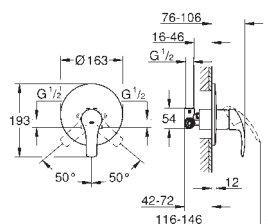

33 556 002

chrom

119,00

Eurosmart

Páková sprchová baterie, DN 15

k vestavbě do stěny

keramická kartuše 46 mm s technologií

GROHE SilkMove

GROHE StarLight chromový povrch

GROHE QuickFix skryté upevnění

set obsahuje:

montážní set (19 451 001)

s podomítkovým tělesem

variabilně nastavitelný omezovač průtoku

kovová páka

těsnění rozety a šroubů

kovová nástěnná rozeta

omezovač teploty na objednávku (46 308)

19 450 002

chrom

120,00