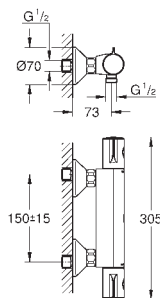

34 558 000

chrom

188,00

Grotherm 800

Termostatická sprchová baterie, DN 15

montáž na stěnu

GROHE StarLight chromový povrch

GROHE SafeStop bezpečnostní záračka při 38°C

GROHE SafeStop Plus volitelný omezovač teploty při 43°C

kompaktní kartuše s termostatickým

integrováným uzávěrem smíšené vody

ovládání průtoku s úsporným

tlačítkem a individuálně nastavi-

teľnou úspornou záračkou

keramický vršek DN 15, 180°

výstup sprchy dole DN 15

sítka na nečistoty

integrováné zpětné klapky

zajištěno proti zpětnému toku

S-připojky

kovová rozeta

minimální tlak **1,0 bar**

GROHE EcoJoy technologie pro nízkou

spotřebu vody a perfektní průtok

34 567 000

chrom

246,00