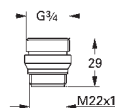

45 704 000

chrom

47,00

Přípojná hadička
300 mm
DN 10 x DN 10

45 247 000

chrom

14,50

Redukce
pro přeměnu výtoků Costa na výtoky Atlanta
GROHE StarLight chromový povrch