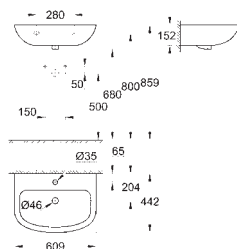

novinka

39 420 000

alpská bílá

42,49

Bau Ceramic
Závěsné umyvadlo 65 cm
závěsné
1 otvor na baterii
s přepadem
646 x 468 mm
glazovaná hladká keramika
18 ks na paletě

novinka

39 421 000

alpská bílá