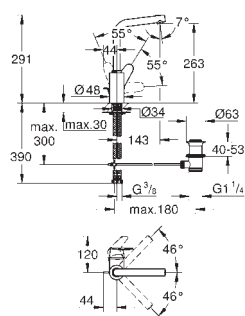

23 054 002

chrom

219,00

Eurodisc Cosmopolitan
Páková umyvadlová baterie DN 15, velikost L
jednotvorová montáž
kovová páka
skryté upevnění páky
keramická kartuše s technologií
GROHE SilkMove 35 mm
variabilně nastavitelný omezovač průtoku
GROHE StarLight chromový povrch
GROHE QuickFix Plus Rychloupevňovací systém
perlátor
otočná výpusť s nastavitelným otáčením raménka
odtoková souprava DN 32
flexi připojovací hadičky
minimální tlak **1,0 bar**
omezovač teploty na objednávku (46 375)