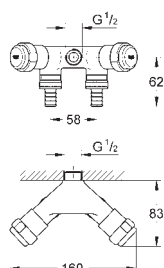

41 020 000

chrom

66,00

Eggemann
Originální WAS dvojitý ventil "jednoduchý" DN 15
montáž na stěnu
vršek s mazivovou komorou DN 15
pro uzavíratelnou sprchovou přípojku
se zpětnou klapkou
vnitřní závit DN 15
zajištěno proti zpětnému toku
GROHE StarLight chromový povrch