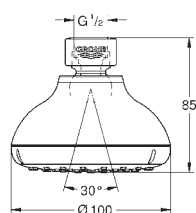

27 606 001

chrom

58,00

dtto, s omezovačem průtoku 9,5 /min

26 050 001

chrom

45,00

New Tempesta 100