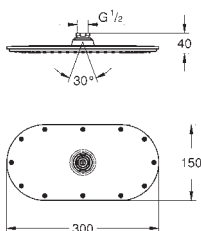

GROHE HLAVOVÉ SPRCHY

Objedn. číslo

Barva

Cena (EUR)

27 285 000

chrom

466,00

Rainshower F-Series 10"

Hlavová sprcha s jedním proudem

Rain

hlavová sprcha 254 x 254 mm

kovový

kulový kloub s úhlem otočení +/-20 °

přípojný závit DN 15

GROHE EcoJoy 9,5 l/min omezovač průtoku

GROHE DreamSpray perfektní vodní paprsky

GROHE StarLight chromový povrch

GROHE SpeedClean - odstranění

vodního kamene pětřením

vhodné pro průtokové ohřivače vody

minimální tlak 1,0 bar

27 271 000

chrom

466,00

dtto, bez omezení průtoku

27 251 000

chrom

114,00

27 251 BE0

sterling / brilliant nickel

160,00

27 251 EN0

kartáčovaný nikel

160,00

27 251 GL0

Cool Sunrise

160,00

27 251 GN0

kartáčovaný Cool

160,00

27 251 DA0

Warm Sunset

160,00

27 251 DL0

kartáčovaný warm

160,00

27 251 A00

Hard Graphite

160,00

27 251 AL0

kartáčovaný Hard

160,00

Graphite

Rainshower F-Series 5"

Boční sprcha s jedním proudem

normalní sprška

boční sprcha

127 x 127 mm

regulátor směru průtoku na kloubu

(otočný o +/- 12,5°)

přípojný závit DN 15

GROHE DreamSpray perfektní vodní paprsky

GROHE StarLight chromový povrch

šroub na regulaci průtoku

GROHE SpeedClean - odstranění

vodního kamene pětřením

vhodné pro průtokové ohřivače vody

27 253 000

chrom

176,00

Rainshower F-Series 5"

Hlavová sprcha s jedním proudem

normalní sprška

montáž na stěnu

127 x 127 mm

regulátor směru průtoku na kloubu

(otočný o +/- 12,5°)

přípojný závit s předmontovaným

těsněním

GROHE DreamSpray perfektní vodní paprsky

GROHE StarLight chromový povrch

šroub na regulaci průtoku

GROHE SpeedClean - odstranění

vodního kamene pětřením

27 471 000

chrom

483,00

Rainshower Veris 300

Hlavová sprcha s jedním proudem

Rain

300 x 150 mm

kovový

kloub s úhlem otočení ± 15°

přípojný závit DN 15

GROHE EcoJoy 9,5 l/min omezovač průtoku

GROHE DreamSpray perfektní vodní paprsky