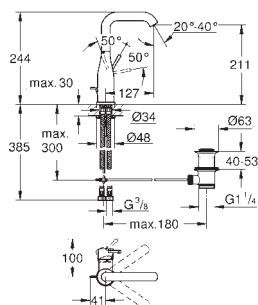

32 628 001

chrom

210,00

32 628 DC1

supersteel

286,00

32 628 BE1

leštěný nikel

294,00

32 628 EN1

kartáčovaný nikel

294,00

32 628 GL1

Cool Sunrise

294,00

32 628 GN1

kartáčovaný Cool

294,00

32 628 DA1

Sunrise

294,00

32 628 DL1

Warm Sunset

294,00

32 628 A01

kartáčovaný Warm

294,00

32 628 AL1

Sunset

294,00

Essence

Páková umyvadlová baterie DN15, Velikost L

jednootvorová montáž
kovová páka
keramická kartuše 28 mm s
GROHE SilkMove
s omezovačem teploty
GROHE StarLight chromový povrch
GROHE EcoJoy perlátor 5,7 l/min
GROHE AquaGuide nastavitelný perlátor
GROHE QuickFix Plus Rychloupevňovací systém
otočná výtoková trubice
s perlátorem a dorazem
odtoková souprava DN 32
flexi přípojovací hadičky
minimální tlak **1,0 bar**