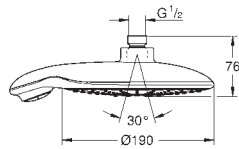

Objedn. číslo

Barva

Cena (EUR)

27 767 000

chrom

142,00

Power&Soul 190

Hlavová sprcha 4+ proudy

GROHE Rain O², Rain, Bokoma Spray, Jet

Ø 190 mm

kloub s úhlem otočení ± 15°

přípojný závit DN 15

GROHE EcoJoy 9,5 l/min omezovač průtoku

GROHE DreamSpray perfektní vodní paprsky

GROHE One-click showering

sprška s přepínacím tlačítkem

GROHE StarLight chromový povrch

GROHE SpeedClean - odstranění

vodního kamene přetřením

vhodné pro průtokové ohřívače vody

minimální tlak **1,0 bar**

27 785 000

chrom

112,00