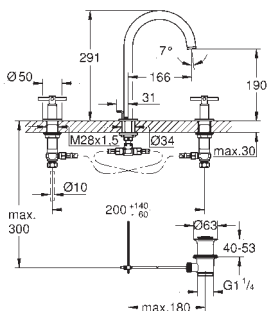

novinka

20 008 003
20 008 DC3
20 008 AL3

chrom
supersteel
kartáčovaný Hard
Graphite

554,00
720,00
775,00

Atrio
Umyvadlová třítorvová baterie, DN velikost M

s keramickým vrškem DN 15, 90°
GROHE StarLight chromový povrch
GROHE EcoJoy 5,7 l/min perlátor s laminárním proudem
otočná výpust'
s perlátorem a#160;dorazem
odtoková souprava DN 32
tlakové, flexi připojné hadičky mezi středním tělesem a bočními ventily
s křížovými kohoutky
Dva různé sety krytek. Jeden set s označením „H“ a „C“, druhý bez označení
Dostupné od června 2018