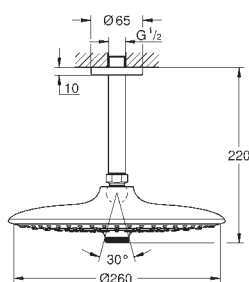

26 459 000

chrom

218,00

Euphoria 260
Hlavová stropní sprcha 380 mm, 3 proudy

set obsahuje:
hlavová sprcha Euphoria 260 (26 457)
3 sprchové proudy:
Rain, SmartRain, Jet
sprchové rameno Rainshower 380 mm (28 361 000)
GROHE EcoJoy 9,5 l/min omezovač průtoku
GROHE DreamSpray perfektní vodní paprsky
GROHE StarLight chromový povrch
GROHE SpeedClean - odstranění vodního kamene pětřením
Vnitřní WaterGuide pro delší životnost
vhodné pro průtokové ohřivače vody
minimální tlak **1,0 bar**

novinka

26 461 000

chrom

173,00

Euphoria 260
Hlavová stropní sprcha 142 mm, 3 proudy

set obsahuje:
hlavová sprcha Euphoria 260 (26 457)
3 sprchové proudy:
Rain, SmartRain, Jet
sprchové rameno Rainshower stropní 142 mm (28 724 000)
GROHE EcoJoy 9,5 l/min omezovač průtoku
GROHE DreamSpray perfektní vodní paprsky
GROHE StarLight chromový povrch
GROHE SpeedClean - odstranění vodního kamene pětřením
Vnitřní WaterGuide pro delší životnost
vhodné pro průtokové ohřivače vody
minimální tlak **1,0 bar**

novinka