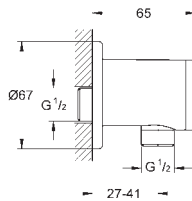

28 626 000

chrom

30,00

Relexa
Nástěnné kolínko, DN 15
sprchová přípojka 1/2"
nástěnná přípojka DN 15
vnější závit
GROHE StarLight chromový povrch
s krytkou v provedení matný chrom

28 678 000

chrom

51,00

dtto, chráněno proti zpětnému toku

28 636 000

chrom

31,00

dtto, pro kombinaci IG