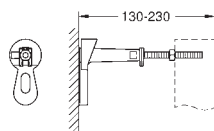

Rapid SL nástěnná přípojka
pro předstěnovou montáž
pro upevnění prvků ke zdi nebo před
lehkou příčku
postupné nastavení hloubky 130 - 230 mm
úchyt pro obložení pro jednotlivou nebo
řadovou montáž
upevňovací materiál
2 kusy