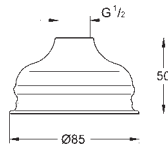

GROHE HLAVOVÉ SPRCHY

Objedn. číslo

Barva

Cena (EUR)

28 404 000

chrom

14,50

Relaxa Basic 85
Hlavová sprcha s jedním proudem
Rain
mosazný plech
výška 50 mm
přípojný závit DN 15

28 094 000

chrom

34,00