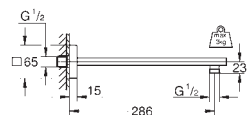

Rainshower
Sprchové raménko 286 mm

kovový
přípojný závit DN 15
s hranatou rozetkou a ramínkem
vhodné pro hranaté Rainshower Allure a Euphoria Cube hlavové sprchy
GROHE StarLight chromový povrch

28 497 000

chrom

70,00