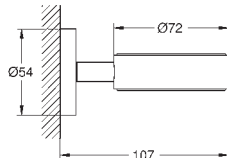

GROHE ESSENTIALS

Objedn. číslo

Barva

Cena (EUR)

40 369 001	chrom	19,99
40 369 DC1	supersteel	26,24
40 369 BE1	leštěný nikel	28,33
40 369 EN1	kartáčovaný nikel	28,33
40 369 GL1	Cool Sunrise	28,33
40 369 GN1	kartáčovaný Cool Sunrise	28,33
40 369 DA1	Warm Sunset	28,33
40 369 DL1	kartáčovaný warm sunset	28,33
40 369 A01	Hard Graphite	28,33
40 369 AL1	kartáčovaný Hard Graphite	28,33

Essentials

Držák skleničky/mýdelníku

Materiál: kov

pro skleničku (40 372 001)

misku na mýdlo (40 368 001) nebo dávkovač tekutého mýdla (40 394 001)

skryté upevnění

GROHE StarLight chromový povrch