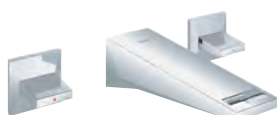

20 346 000

chrom

750,00

Allure Brilliant
Umyvadlová třítorvová baterie, DN 15
velikost S

montáž na stěnu
bez podomítkového tělesa
na montážní set
29 025 000
ventily na teplou a studenou vodu
s keramickými vršky DN 15 - 90°
GROHE StarLight chromový povrch
GROHE EcoJoy omezovač průtoku 5.0 l/min.
rozpětí 161 mm
minimální tlak **1,0 bar**

20 348 000

chrom

798,00

dtto, rozpětí 210 mm

novinka