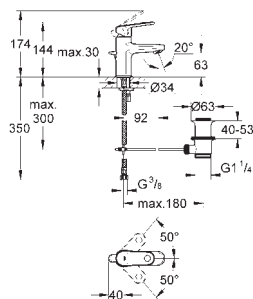

33 156 002

chrom

198,00

Europlus
Páková umyvadlová baterie DN 15 velikost XS

jednotvorová montáž
kovová páka
keramická kartuše 28 mm s

GROHE SilkMove
GROHE StarLight chromový povrch
rychlomontážní systém
nastavitelný perlátor
odtoková souprava DN 32
flexi přípojovací hadičky