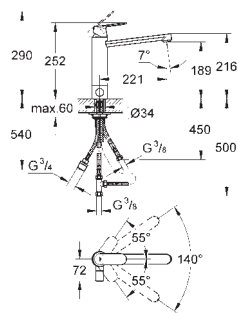

GROHE EUROSMART COSMOPOLITAN

Objedn. číslo

Barva

Cena (EUR)

30 195 000

chrom

218,00

Eurosmart Cosmopolitan
Páková dřezová baterie, DN 15
integrovaný předuzávěr
středová výpusť
jednootvorová montáž
GROHE StarLight povrch
keramická kartuše s technologií
GROHE SilkMove 35 mm
perlátor
variabilně nastavitelný omezovač průtoku
otočná výpusť
otočný úhel 140 °
rychlomontážní systém
flexi přípojovací hadičky