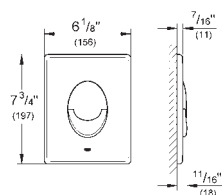

38 505 000	chrom	61,00
38 505 SH0	alpská bílá	54,00
38 505 P00	matný chrom	48,00

Skate Air

Ovládací tlačítko

pro 2-činné splachování, a nebo funkci start/stop
pro pneumatický odtokový ventil AV1
vertikální montáž
156 x 197 mm
vyrobená z ABS

GROHE StarLight chromový povrch
GROHE EcoJoy technologie pro nízkou
spotřebu vody a perfektní průtok

38 506 000	chrom	71,00
38 506 SH0	alpská bílá	66,00
38 506 P00	matný chrom	71,00

dtto, horizontální instalace