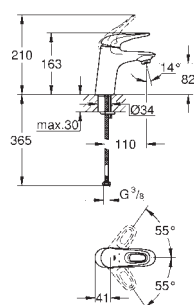

32 468 003

chrom

113,00

Eurostyle
Páková umyvadlová baterie DN 15, velikost S
jednootvorová montáž
kovová páka
keramická kartuše s technologií
GROHE SilkMove 35 mm
variabilně nastavitelný omezovač průtoku
s omezovačem teploty
GROHE StarLight chromový povrch
GROHE EcoJoy perlátor 5,7 l/min
GROHE QuickFix rychlomontážní systém
hladké tělo
flexi přípojovací hadičky