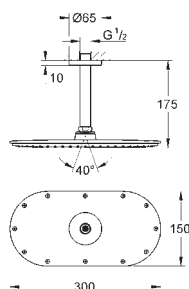

Rainshower Veris 300

Hlavová sprcha set stropní 142 mm, 1 proud

set obsahuje:

hlavová sprcha Rainshower Veris (27 471 000)

sprchový proud

Rain

sprchové rameno Rainshower stropní 142 mm (28 724 000)

GROHE EcoJoy 9,5 l/min omezovač průtoku

GROHE DreamSpray perfektní vodní paprsky

GROHE StarLight chromový povrch

GROHE SpeedClean - odstranění

vodního kamene přetřením

vhodné pro průtokové ohřivače vody

minimální tlak **1,0 bar**

26 059 000

chrom

481,00

dtto, bez omezení průtoku

26 059 LS0

měsíční bílá/chrom

626,00