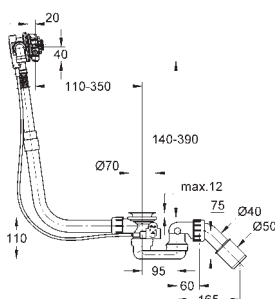

28 991 000

146,00

Talentofill

Vanová napouštěcí, odtoková a přeřadová souprava

pro tvarované vany

bez montážních dílů

se zápachovou zátkou a odpadním kolenem 45°

bez přerušovače potrubí

vestavba dle DIN 1988

jen s přerušovačem potrubí

typ A2 (28 994)

nebo přípojovací set+E2652 Talentofill (28 995)

28 993 000

54,00

Talentofill

Přípojná souprava, DN 20

s flexi hadicí 1,5 m

bez montážních dílů