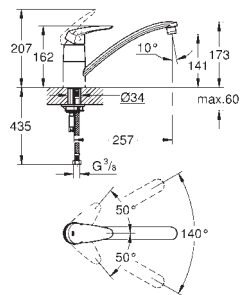

33 770 001

chrom

215,00

Eurodisc
Páková dřezová baterie, DN 15
nízká výpusť
jednootvorová montáž
GROHE StarLight povrch
keramická kartuše s technologií
GROHE SilkMove 35 mm
perlátor
variabilně nastavitelný omezovač průtoku
otočná výpusť
otočný úhel 140 °
s dorazovou zarážkou
flexi přípojovací hadičky
rychlomontážní systém