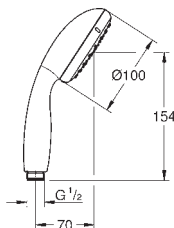

GROHE NEW TEMPESTA

Objedn. číslo

Barva

Cena (EUR)

27 923 001

chrom

19,00

New Tempesta 100
Ruční sprcha

Rain

GROHE EcoJoy 9,5 l/min omezovač průtoku

GROHE DreamSpray perfektní vodní paprsky

GROHE StarLight chromový povrch

GROHE SpeedClean - odstranění vodního kamene přetřením

Vnitřní WaterGuide pro delší životnost

ShockProof silikonový kroužek proti poškození způsobeném spadnutím sprchy

Univerzální upevňovací systém: Vhodný ke

všem standardním sprchovým hadicím

vhodné pro průtokové ohřívače vody

minimální tlak **1,0 bar**

27 852 001

chrom

19,00

dtto, bez omezení průtoku

28 214 003

chrom

24,00

ditto, with non-restricted flow, for low pressure