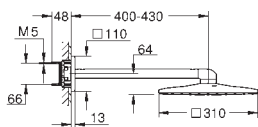

Rainshower 310 SmartActive Cube Set hlavové sprchy se 2 režimy proudu

set obsahuje:

hlavová sprcha Rainshower 310 SmartActive Cube, bílá spodní část sprchy

2 sprchové proudy

GROHE PureRain, ActiveRain

horizontální sprchové rameno 430 mm

GROHE DreamSpray perfektní vodní paprsky

GROHE StarLight povrch

GROHE SpeedClean - odstranění

vodního kamene přetřením

Vnitřní WaterGuide pro delší životnost

je potřeba vestavbový set 26 483 000 nebo 26 484 000 - musí být objednáno

zvlášť

novinka

26 481 000

chrom

543,00