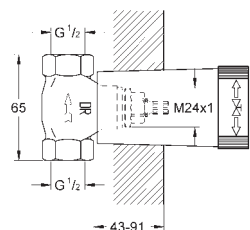

29 032 000

33,00

Spodní díl podomítkového ventilu

předmontovaný vršek DN 15
přípojný závit DN 15
nastavitelná hloubka zabudování
43 - 91 mm
mosaz DR nekorodující