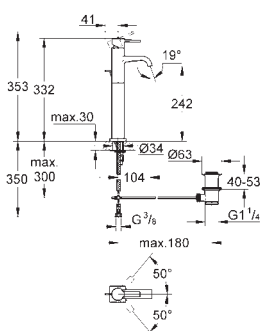

32 760 000

chrom

789,00

Allure
Páková umyvadlová baterie DN 15, velikost XL

jednootvorová montáž
pro volně stojící umývatka
keramická kartuše 28 mm s
GROHE SilkMove
GROHE StarLight chromový povrch
GROHE EcoJoy omezovač průtoku 6.0 l/min
rychlomontážní systém
perlátor
odtoková souprava DN 32
flexi přípojovací hadičky
rozpětí 104 mm
minimální tlak **1,0 bar**