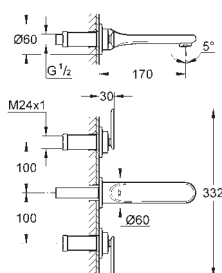

20 181 000 chrom 657,00

Veris
Umyvadlová tříotvorová baterie, DN 15 velikost S
montáž na stěnu
na montážní set
29 025 000
bez podomítkového tělesa
ventily na teplou a studenou vodu
s keramickými vršky DN 15 - 90°
GROHE StarLight chromový povrch
perlátor **SpeedClean** -
odstranění vodního kamene přetřením
rozteč 200 mm
rozpětí 170 mm