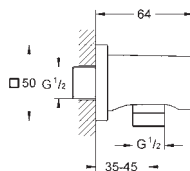

27 076 000

chrom

52,00

Rainshower
Nástěnné kolínko
vnější závit
s hranatou rozetkou
zajištěno proti zpětnému toku
GROHE StarLight chromový povrch