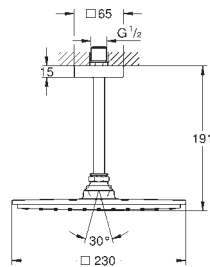

GROHE HLAVOVÉ SPRCHY

Objedn. číslo

Barva

Cena (EUR)

SPRCHY /
SPRCHOVÉ
SYSTEMY

26 065 000

chrom

509,00

Rainshower Allure 230

Hlavová sprcha set stropní 154 mm, 1 proud

set obsahuje:

hlavová sprcha Rainshower Allure 230 (27 480 000)

sprchový proud

Rain

Stropní sprchové rameno Rainshower 154 mm (27 711 000)

GROHE EcoJoy 9,5 l/min omezovač průtoku

GROHE DreamSpray perfektní vodní paprsky

GROHE StarLight chromový povrch

GROHE SpeedClean - odstranění

vodního kamene přetřením

vhodné pro průtokové ohřivače vody

minimální tlak **1,0 bar**

26 055 000

chrom

540,00

dtto, bez omezení průtoku

26 171 000

chrom

417,00