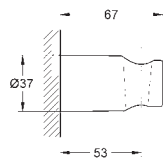

27 056 000

chrom

29,00

Rainshower
Nástěnný držák sprchy
pevný
s rozetkou
GROHE StarLight chromový povrch