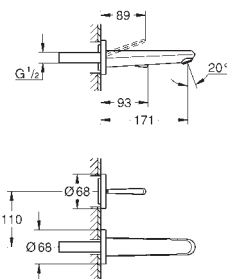

19 968 000
19 968 LS0

chrom
měsíční bílá/chrom

237,00
309,00

Eurodisc Joy
Umyvadlová dvouotvorová baterie velikost M
montáž na stěnu
na montážní set
23 429 000
bez podomítkového tělesa
kovová páka
GROHE StarLight chromový povrch
GROHE EcoJoy SpeedClean perlátor 5,7 l/min
rozeč 110 mm
rozpětí 171 mm
minimální tlak **1,0 bar**