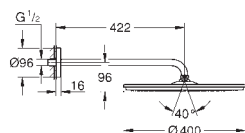

Rainshower Cosmopolitan 400
Set s hlavovou sprchou 422 mm, 1 proud
set obsahuje:
kovová hlavová sprcha Rainshower
Cosmopolitan 400 (28 778 000)
sprchový proud
Rain
sprchové raménko Rainshower 422 mm (26 146 000)
GROHE DreamSpray perfektní vodní paprsky
GROHE StarLight chromový povrch
GROHE SpeedClean - odstranění
vodního kamene přetřením
vhodné pro průtokové ohřívače vody
minimální tlak **1,0 bar**

26 256 000

chrom

1 430,00