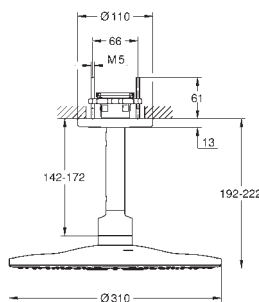

GROHE HLAVOVÉ SPRCHY

Objedn. číslo

Barva

Cena (EUR)

novinka

26 479 000

chrom

543,00