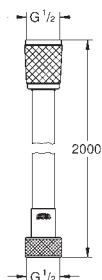

27 137 000

chrom

21,24

Silverflex
Sprchová hadice 2000
2000 mm
hladký povrch pro snadné čištění
pevnost v tahu 500 N
Tlaková odolnost až 5bar
Tepelná odolnost 70°C
AntiFold ochrana proti zlomení
Universální přípojka G 1/2" x 1/2"
otočný kónus pro funkci Twistfree
GROHE StarLight chromový povrch
baleno v blistru

28 388 000

chrom

19,16

28 388 DC0

supersteel

24,58

28 388 BE0

leštěný nikel

26,66

28 388 EN0

kartáčovaný nikel

26,66

28 388 GL0

Cool Sunrise

26,66

28 388 GN0

kartáčovaný Cool Sunrise

26,66

28 388 DA0

Warm Sunset

26,66

28 388 DL0

kartáčovaný warm sunset

26,66

28 388 A00

Hard Graphite

26,66

28 388 AL0

kartáčovaný Hard Graphite

26,66

dtto, 1750 mm

28 364 000

chrom

16,66

dtto, 1500 mm

28 362 000

chrom

14,58

28 362 DC0

supersteel

19,16

28 362 BE0

leštěný nikel

20,83

28 362 EN0

kartáčovaný nikel

20,83

28 362 GL0

Cool Sunrise

20,83

28 362 GN0

kartáčovaný Cool Sunrise

20,83

28 362 DA0

Warm Sunset

20,83

28 362 DL0

kartáčovaný warm sunset

20,83

28 362 A00

Hard Graphite

20,83

28 362 AL0

kartáčovaný Hard Graphite

20,83

dtto, 1250 mm

novinka