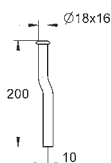

37 036 000

chrom

16,50

Pisoárová splachovací trubka
Ø 18 mm
200 mm
mosaz
pochromovaná
vychýlení 10 mm

37 037 000

chrom

19,50

vychýlení 20 mm