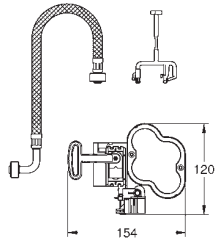

39 141 000

628,00

Rádiová elektronika

pro WC s nádržkou GD2
přijímač 868,4 MHz
bezdrátový nástěnný spínač 39 142 000 nebo
rádiový vysílač 38 758 000
pro nosné lišty pro handicapované s rádiovým
vysílačem Hewi, Keuco, Lehnen, Normbau,
Pressalit, AMS, Deubad, Erlau, FRELU, FSB
servomotor
integrovaná schránka na baterie 4 x 1,5 V Mono D (LR20)
nastavení objemu vody při splachování
možné nastavit interval splachování 72 h
možnost duálního splachování (6/3 nebo 9/4.5 l)
tlačítko na ovládání WC a baterie nejsou součástí
znak CE