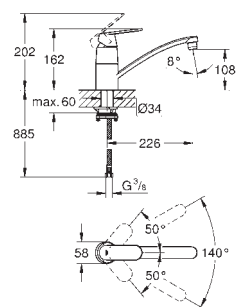

31 161 000

chrom

223,00

Eurosmart Cosmopolitan
Páková dřezová baterie, DN 15
integrovaný předuzávěr
nízká výpusť
jednootvorová montáž
GROHE StarLight povrch
keramická kartuše 46 mm s technologií
GROHE SilkMove
perlátor
variabilně nastavitelný omezovač průtoku
otočná výpusť
otočný úhel 140 °
flexi přípojovací hadičky
rychlomontážní systém