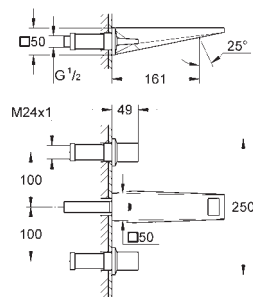

20 346 000

chrom

750,00

Allure Brilliant
Umyvadlová třítorvová baterie, DN 15
velikost S

montáž na stěnu
bez podomítkového tělesa
na montážní set
29 025 000
ventily na teplou a studenou vodu
s keramickými vršky DN 15 - 90°
GROHE StarLight chromový povrch
GROHE EcoJoy omezovač průtoku 5.0 l/min.
rozpětí 161 mm
minimální tlak **1,0 bar**

20 348 000

chrom

798,00

dtto, rozpětí 210 mm

novinka