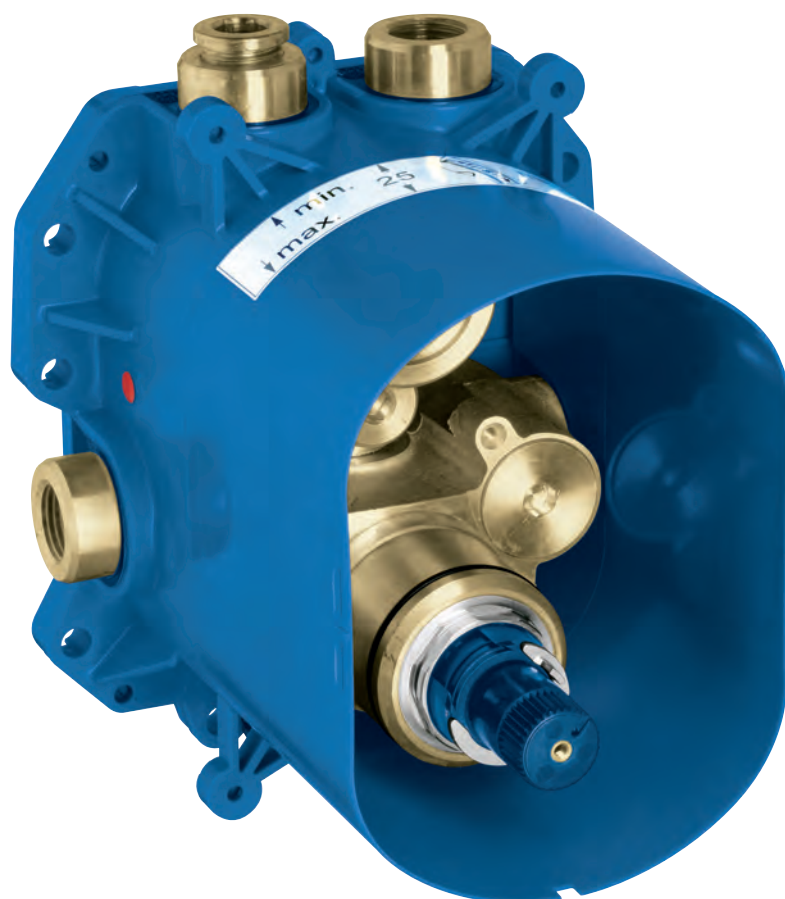

GROHE RAPIDO T

35 500 000

229,00

GROHE Rapido T
Univerzální podomítkové těleso termostatické
 použitelné pro vanu, sprchu a jako centrální baterii
 bez montážních dílů
 plochá instalační hloubka 70 mm - 95mm
 snadná instalace - jednotka přezkoušená z výroby
 kompaktní kartuše s termostatem
 dva výstupy nahoře DN 15
 vysoký průtok do 50 l/min při využití tří výstupů
 výstup dole DN 15 - lze použít jen
 se samostatným uzavíracím ventilem
 bezpečná montáž díky stabilnímu boxu a
 ochranné krytce
 připravené upevňovací body pro mokré i
 suché obložení
 obsahuje materiál pro utěsnění ke stěně
 přepínač aquadimmer pro vanové baterie
 nebo uzavírací ventil pro sprchové baterie v
 montážním setu vrchního dílu
 mosazné těleso
 integrované zpětné klapky
 a sítka na nečistoty
GROHE EcoJoy technologie pro nízkou
 spotřebu vody a perfektní průtok
 skupina armatur I, přezkoušeno dle DIN 4109
 minimální tlak **1,0 bar**