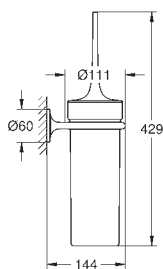

Objedn. číslo

Barva

Cena (EUR)

40 380 000

chrom

199,17

Veris
Souprava na čištění toalety
nástěnný model
satinované sklo