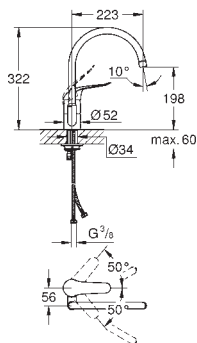

GROHE EUROECO SPECIAL

Objedn. číslo

Barva

Cena (EUR)

32 786 000

chrom

143,00

Euroeco Special
Páková dřezová baterie, DN 15
jednootvorová montáž
GROHE StarLight povrch
keramická kartuše 46 mm s technologií
GROHE SilkMove
variabilně nastavitelný omezovač průtoku
variabilně nastavitelný omezovač teploty
laminární perlátor 9 l/min
otočná výpusť
volitelný otočný úhel: 0° / 150° / 360°
kovová páka
délka páky 120 mm
flexi přípojovací hadičky
rychlomontážní systém