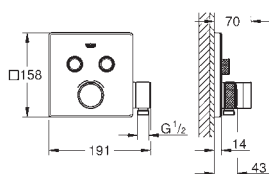

Grotherm SmartControl
Termostat s podomítkovou instalací s dvěma ventily a integrovaným držákem na sprchu
na montážní set
GROHE Rapido SmartBox 35 600 000
kovová rozeta s **GROHE QuickFix** (krytá rozeta s těsněním, skryté připevnění), nastavitelná 6°
GROHE StarLight chromový povrch
SmartControl tlačítko ON-OFF, ovládání proudu od EcoJoy do plného proudu Full Flow
vyměnitelné symboly
kompaktní kartuše s termostatem
GROHE SafeStop bezpečnostní záložka při 38°C
GROHE SafeStop Plus volitelný omezovač teploty při 43°C
integrované zpětné klapky
a sítko na nečistoty
výstupy mohou být spuštěny současně
integrovaná sprchová přípojka DN 15
bez vestavbového tělesa
objem průtoku:
výstup B = 24 l/min
ruční sprcha = 12 l/min