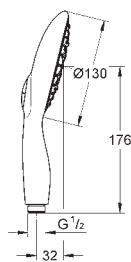

27 962 000

chrom

115,00

Power&Soul 130

Ruční sprcha 4+ proudy

GROHE Rain O², Rain, Bokoma Spray, Jet

set obsahuje:

ruční sprcha Power&Soul 130 (27 673 000)

cestovní sada

GROHE DreamSpray perfektní vodní paprsky

GROHE One-Click Showering výběr proudů jedním stiskem

GROHE StarLight chromový povrch

GROHE SpeedClean - odstranění

vodního kamene přetřením

Vnitřní WaterGuide pro delší životnost

Univerzální upevňovací systém: Vhodný ke

všem standardním sprchovým hadicím

vhodné pro průtokové ohřívače vody