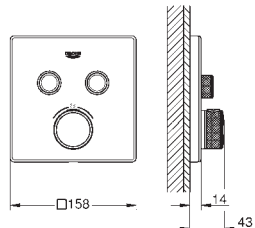

GROHE GROHTHERM SMARTCONTROL

Objedn. číslo

Barva

Cena (EUR)

novinka

29 156 LS0

měsíční bílá

680,00

Grotherm SmartControl

Termostat pro podomítkovou instalaci s 2 ventily

na montážní set

GROHE Rapido SmartBox 35 600 000

kovová rozeta s **GROHE QuickFix** (krytá rozeta s těsněním, skryté připevnění), nastavitelná 6°

GROHE StarLight povrch

SmartControl tlačítko ON-OFF, ovládání proudu od EcoJoy do plného proudu Full Flow

vyměnitelné symboly

kompaktní kartuše s termostatem

GROHE SafeStop bezpečnostní zářezka při 38°C

GROHE SafeStop Plus volitelný omezovač teploty při 43°C

integrovane zpětné klapky

a sítka na nečistoty

výstupy mohou být spuštěny současně

krytka v provedení měsíční bílá

bez vestavbového tělesa

průtok:

výstup B = 24 l/min

výstup C = 26 l/min

novinka

29 157 LS0

měsíční bílá

724,00