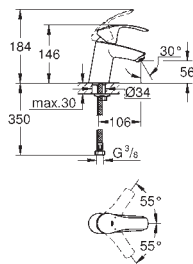

Objedn. číslo

Barva

Cena (EUR)

32 467 002

chrom

85,00

Eurosmart
Páková umyvadlová baterie DN 15, velikost S
jednootvorová montáž
kovová páka
keramická kartuše s technologií
GROHE SilkMove 35 mm
variabilně nastavitelný omezovač průtoku
s omezovačem teploty
GROHE StarLight chromový povrch
GROHE EcoJoy perlátor 5,7 l/min
GROHE QuickFix rychlomontážní systém
hladké tělo
flexi připojovací hadičky