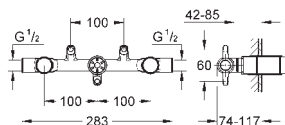

Objedn. číslo

Barva

Cena (EUR)

novinka

29 025 000

251,00

Univerzální podomítkové těleso
pro tříotvorovou umyvadlovou baterii
k vestavbě do stěny
bez montážních dílů
hloubka zabudování 43 - 85 mm
mosaz DR nekorodující
montážní šablona
Dostupné od června 2018

novinka