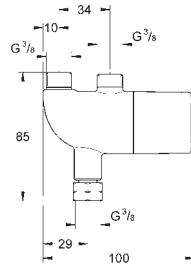

GROHE EUROECO COSMOPOLITAN E

Objedn. číslo

Barva

Cena (EUR)

34 487 000

chrom

143,00

Grotherm Micro
Ochrana proti opaření

Nastavení teploty 15-43° C (± 2° C)
Tepelná dezinfekce bez opětovného nastavování teploty
přípojka pod převlečnou maticí DN 10
nahore vnější závit DN 10

GROHE TurboStat Termoprvek
GROHE StarLight chromový povrch
integrované zpětné klapky
sítka na nečistoty
bez řípojné sady
max. rozdíl tlaků 5:1
minimální tlak **1,0 bar**