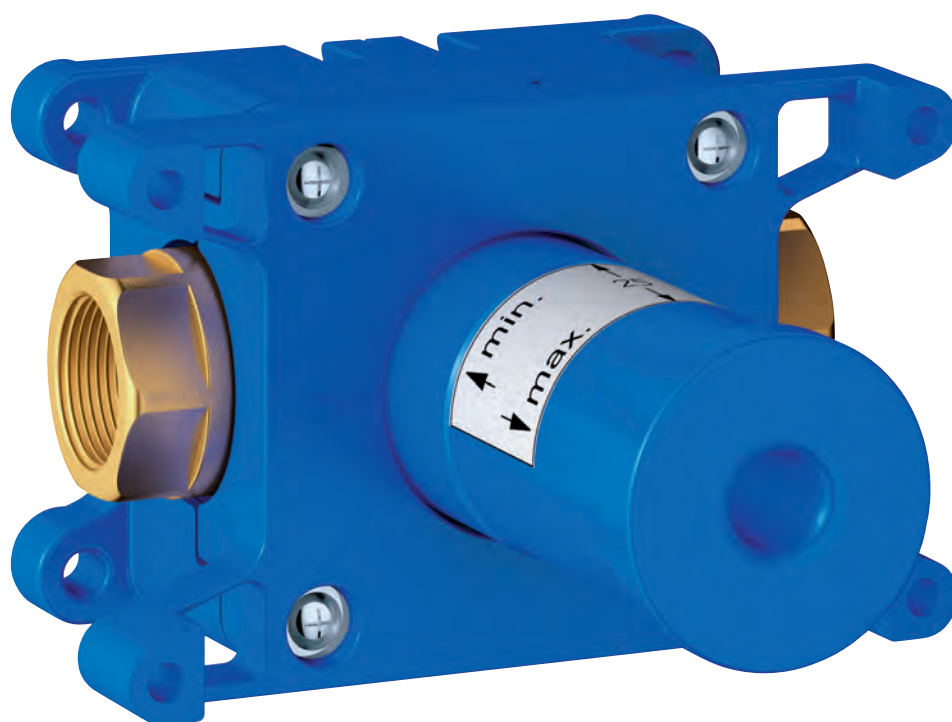

GROHE RAPIDO C

35 028 000

138,00

Rapido C

těleso pro ovladač průtoku

pro instalaci sprch.kombinací řady Grohtherm
vestvitelný box s odnímatelným ochranným krytem
vodotěsná základní membrána pro těsnění na zeď
pro instalaci do sádrokartonu
body uchycení pro montáž před a za zeď
tělo z DR mosazi
předmontovaná keramická hlava DN 20
Přípojovací závit přívodů DN 15 vněj
průtok:
55 l/min. při 3 bar
Montážní hloubka 70 - 95 mm
minimální tlak **1,0 bar**