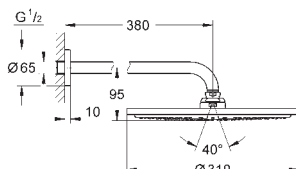

GROHE HLAVOVÉ SPRCHY

Objedn. číslo Barva Cena (EUR)

26 066 000	chrom	542,00
26 066 DC0	supersteel	782,00
26 066 BE0	leštěný nikel	758,00
26 066 EN0	kartáčovaný nikel	758,00
26 066 GL0	Cool Sunrise	758,00
26 066 GN0	kartáčovaný Cool Sunrise	758,00
26 066 DA0	Warm Sunset	758,00
26 066 DL0	kartáčovaný Warm Sunset	758,00
26 066 A00	Hard Graphite	758,00
26 066 AL0	kartáčovaný Hard Graphite	758,00

Rainshower Cosmopolitan 310

Hlavová sprcha set 380 mm, 1 proud

set obsahuje:

hlavová sprcha Rainshower Cosmopolitan 310 (27 478 000)

sprchový proud

Rain

sprchové rameno Rainshower 380 mm (28 361 000)

GROHE EcoJoy 9,5 l/min omezovač průtoku

GROHE DreamSpray perfektní vodní paprsky

GROHE StarLight chromový povrch

GROHE SpeedClean - odstranění

vodního kamene pětřením

DropStop žádné odkapávání z horizontální

hlavové sprchy po uzavření ventilu

vhodné pro průtokové ohřivače vody

minimální tlak **1,0 bar**

26 056 000	chrom	542,00
dtto, bez omezení průtoku		

26 067 000	chrom	542,00
26 067 DC0	supersteel	782,00
26 067 BE0	leštěný nikel	758,00
26 067 EN0	kartáčovaný nikel	758,00
26 067 GL0	Cool Sunrise	758,00
26 067 GN0	kartáčovaný Cool Sunrise	758,00
26 067 DA0	Warm Sunset	758,00
26 067 DL0	kartáčovaný Warm Sunset	758,00
26 067 A00	Hard Graphite	758,00
26 067 AL0	kartáčovaný Hard Graphite	758,00