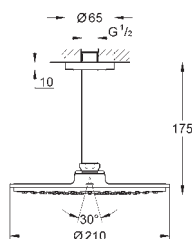

začíná na 0.5 bar tlaku průtoku

26 172 000

chrom

268,00

Power&Soul Cosmopolitan 190 Set s hlavovou sprchou 422 mm, 4 sprchové proudy

set obsahuje:

hlavová sprcha Power&Soul Cosmopolitan 190,

noční šedá spodní část sprchy (27 765 000)