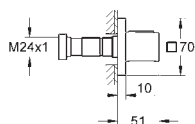

27 623 000

chrom

246,00

Grotherm F

Krytka ovladače průtoku

pro použití s montážním boxem 35 028 000 (DN 15 přípojky)

35 029 000 (DN 15 NPT přípojky)

prodáváno samostatně

GROHE StarLight chromový povrch

kovové madlo pro ovládání průtoku

kovová krytka se skrytým uchycením a těsněním

pro použití s montážním ventilem (35 029)

35 028 000

138,00

GROHE Rapido C těleso pro ovladač průtoku