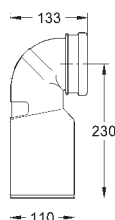

42 946 000

Odtokové koleno
vyrobene z plastu
Ø 80/100 mm

29,00