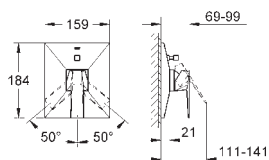

19 785 000

chrom

495,00

19 785 DA0

Warm Sunset

692,00

19 785 A00

Hard Graphite

692,00

Allure Brilliant
Páková vanová baterie
na montážní set 35 501 000
bez podomítkového tělesa
GROHE StarLight chromový povrch
automatické přepínání: vana/sprcha
těsnění rozety a šroubů
kovová rozeta
skryté šroubení

35 501 000

100,00

GROHE Rapido E Universal páková baterie
pro podomítkovou instalaci