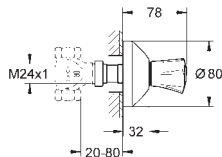

19 808 001 chrom 27,00

Costa L
Vrchní díl podomítkového ventilu
na montážní set
35 028 000
pro podomítkové ventily, DN 15,
DN 20, DN 25
viz. Podomítková tělesa
nastavitelná hloubka zabudování
20 - 80 mm
rozeta s utěsněním ke stěně
šroubovací
kovový kohout
tepelně izolované
označení modré
GROHE StarLight chromový povrch

19 809 001 chrom 27,00
dtto, červené značení