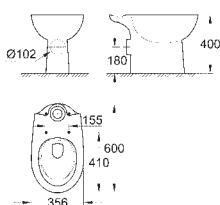

39 428 000

alpská bílá

75,49

Bau Ceramic
Stojící mísa pro kombi WC
hluboké splachování
montážní set
zadní odpad
objem spláchnutí 6/3 l
včetně montážní sady
nádržku je nutné objednat zvlášť
glazovaná hladká keramika
9 ks na paletě

novinka