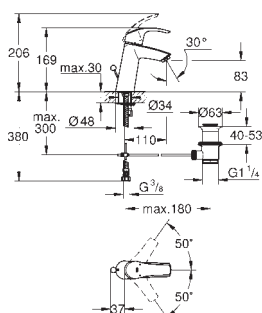

Barva

Cena (EUR)

32 467 002

chrom

85,00

Eurosmart
Páková umyvadlová baterie DN 15, velikost S
jednootvorová montáž
kovová páka
keramická kartuše s technologií
GROHE SilkMove 35 mm
variabilně nastavitelný omezovač průtoku
s omezovačem teploty
GROHE StarLight chromový povrch
GROHE EcoJoy perlátor 5,7 l/min
GROHE QuickFix rychlomontážní systém
hladké tělo
flexi připojovací hadičky