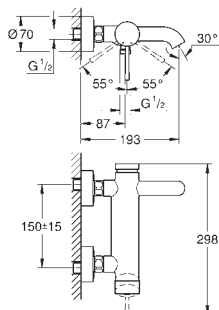

33 636 001

chrom

181,00

33 636 DC1

supersteel

255,00

33 636 BE1

leštěný nikel

253,00

33 636 EN1

kartáčovaný nikel

253,00

33 636 GL1

Cool Sunrise

253,00

33 636 GN1

kartáčovaný Cool

253,00

33 636 DA1

Warm Sunset

253,00

33 636 DL1

kartáčovaný warm

253,00

33 636 A01

Hard Graphite

253,00

33 636 AL1

kartáčovaný Hard

253,00

Graphite

Essence
Páková sprchová baterie, DN 15

montáž na stěnu
kovová páka
keramická kartuše s technologií
GROHE SilkMove 35 mm
s omezovačem teploty
GROHE StarLight chromový povrch
výstup sprchy DN 15
integrovaná zpětná klapka
S-přípojky
zajištěno proti zpětnému toku
minimální tlak **1,0 bar**

33 624 001

chrom

222,00

33 624 DC1

supersteel

302,00

33 624 BE1

leštěný nikel

311,00

33 624 EN1

kartáčovaný nikel

311,00

33 624 GL1

Cool Sunrise

311,00

33 624 GN1

kartáčovaný Cool

311,00

33 624 DA1

Warm Sunset

311,00

33 624 DL1

kartáčovaný warm

311,00

33 624 A01

Hard Graphite

311,00

33 624 AL1

kartáčovaný Hard

311,00

Graphite

Essence
Páková vanová baterie, DN 15

montáž na stěnu
kovová páka
keramická kartuše s technologií
GROHE SilkMove 35 mm
s omezovačem teploty
GROHE StarLight chromový povrch
automatické přepínání: vana/sprcha
perlátor
výstup sprchy DN 15
integrovaná zpětná klapka
S-přípojky
zajištěno proti zpětnému toku
minimální tlak **1,0 bar**