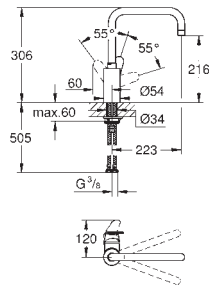

GROHE EURODISC COSMOPOLITAN

Objedn. číslo

Barva

Cena (EUR)

32 259 002

chrom

234,00

Eurodisc Cosmopolitan
Páková dřezová baterie, DN 15
vysoká výpusť
jednotvorová montáž
GROHE StarLight povrch
keramická kartuše s technologií
GROHE SilkMove 35 mm
perlátor
variabilně nastavitelný omezovač průtoku
otočná výpusť
volitelný otočný úhel: 0° / 150° / 360°
flexi přípojovací hadičky
rychlomontážní systém