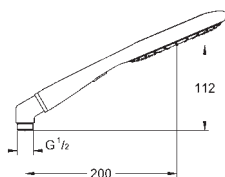

Rainshower Icon 150

Ruční sprcha 2 proudy

Rain, SmartRain

eko funkce, redukce průtoku

kovové kolénko (adaptér) pro kombinaci ruční sprchy s sprchovou hadicí

GROHE EcoJoy technologie pro nízkou

spotřebu vody a perfektní průtok

GROHE CoolTouch - technologie

pro stále chladný povrch

GROHE DreamSpray perfektní vodní paprsky

GROHE StarLight chromový povrch

GROHE SpeedClean - odstranění

vodního kamene přetřením

Vnitřní WaterGuide pro delší životnost

Univerzální upevňovací systém: Vhodný ke

všem standardním sprchovým hadicím

vhodné pro průtokové ohřivače vody

27 628 000

přírodní pískovec

98,00