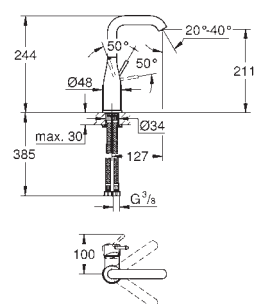

23 541 001

chrom

205,00

Essence

Páková umyvadlová baterie DN15, Velikost L

jednootvorová montáž
kovová páka
keramická kartuše 28 mm s
GROHE SilkMove
s omezovačem teploty
GROHE StarLight chromový povrch
GROHE EcoJoy perlátor 5,7 l/min
GROHE AquaGuide nastavitelný perlátor
GROHE QuickFix Plus Rychloupevňovací systém
otočná výtoková trubice
s perlátorem a dorazem
hladké tělo
flexi přípojovací hadičky
minimální tlak **1,0 bar**