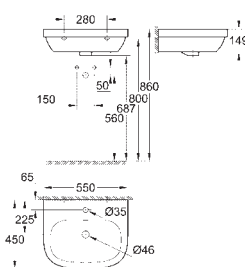

39 336 000

alpská bílá

51,49

Euro Ceramic
Závěsné umyvadlo 55 cm
závěsné

1 otvor na baterii
s přepadem
550 x 450 mm
glazovaná hladká keramika
volitelné: **PureGuard** zářivě bílá keramika s antibakteriálními ionty zabraňujícími
růstu bakterií (00H)
21 ks na paletě

novinka