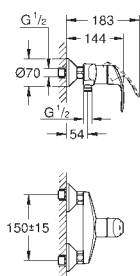

32 929 002

chrom

90,00

dtto, s GROHE EcoJoy perlátorem 5,7 l/min

32 927 002

chrom

83,00

Eurosmart
Páková bidetová baterie, DN 15, velikost S
 jednootvorová montáž
 kovová páka
 keramická kartuše s technologií
GROHE SilkMove 35 mm
 variabilně nastavitelný omezovač průtoku
 s omezovačem teploty
GROHE StarLight chromový povrch
GROHE EcoJoy perlátor 5,7 l/min
GROHE QuickFix rychlomontážní systém
 s otočným kloubem
 spouštěcí řetízek se závažím
 flexi připojovací hadičky