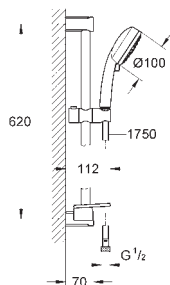

27 577 002

chrom

87,00

**New Tempesta Cosmopolitan 100
sprchový set s tyčí, 4 proudy**

set obsahuje:

- ruční sprcha (27 575)
- sprchová tyč 600 mm (27 521)
- sprchová hadice Relexaflex 1750 mm DN 15 x DN 15 (28 154)
- GROHE EasyReach** polička (27 596)
- GROHE EcoJoy** 9,5 l/min omezovač průtoku
- GROHE DreamSpray** perfektní vodní paprsky
- GROHE StarLight** chromový povrch
- GROHE SpeedClean** - odstranění vodního kamene přetřením
- Vnitřní WaterGuide** pro delší životnost vhodné pro průtokové ohřívače vody minimální tlak **1,0 bar**