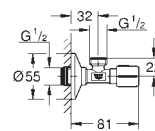

Rohový ventil, DN 15

samotěsnící přípojovací závit
nástěnná přípojka DN 15
výtok DN 15
vodotěsné uzavírací vřeteno, mosaz, s tukovou
komorou a dvojitým O-kroužkem
dlouhá spojovací hřídel
ergonomická kovová rukojeť
označení neutrální
kovová rozeta Ø 55 mm
GROHE StarLight povrch

22 037 000

chrom

7,00