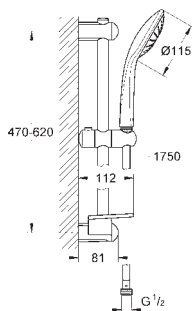

27 266 001

chrom

87,00

**Euphoria 110 Mono
Sprchová tyč set 1 proud**

set obsahuje:

ruční sprcha Mono 27 264
sprchová tyč, 600 mm (27 499 000)
Silverflex sprchová hadice 1 750 mm (28 388 000)

GROHE EasyReach polička (27 596)
GROHE DreamSpray perfektní vodní paprsky
GROHE StarLight chromový povrch
GROHE QuickFix (horní držák nastavitelný
pro přizpůsobení existujících otvorů)
GROHE SpeedClean - odstranění

vodního kamene přetřením
Vnitřní WaterGuide pro delší životnost
Twistfree - zabráňuje zkroucení
sprchové hadice
vhodné pro průtokové ohřivače vody
minimální tlak **1,0 bar**