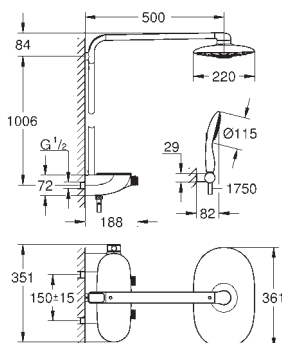

26 250 LS0

měsíční bílá

1 520,00

Rainshower System SmartControl 360 DUO Sprchový systém s termostatem na zeď

set obsahuje:

sprchové ramínko horizontální 500 mm
nástěnný SmartControl termostát
umožňuje změnu mezi:
hlavová sprcha Rainshower 360 DUO, bílá spodní část sprchy
GROHE PureRain/GROHE Rain O² proud* a TrioMassage
ruční sprcha Power&Soul 115 (27 671 LS0)
nástěnný držák ruční sprchy (27 055 000)
Silverflex sprchová hadice 1 750 mm (28 388 000)
minimální průtok 10 l/min.

GROHE DreamSpray perfektní vodní paprsky

GROHE StarLight chromový povrch

GROHE CoolTouch ochrana proti opaření

kompaktní kartuše s termostatem

GROHE EcoJoy technologie pro nízkou

spotřebu vody a perfektní průtok

GROHE SafeStop bezpečnostní zářezka při 38°C

GROHE SafeStop Plus volitelný omezovač teploty při 43°C

SmartControl tlačítko ON-OFF, ovládání proudu

od EcoJoy do plného proudu Full Flow

GROHE EasyReach sprchová polička

GROHE SpeedClean - odstranění

vodního kamene přetřením

Vnitřní WaterGuide pro delší životnost

vhodné pro průtokové ohřivače od 18 kW

Twistfree - zabraňuje zkroucení

sprchové hadice

* musí být rozhodnuto při první instalaci; výchozí nastavení z výroby: GROHE PureRain