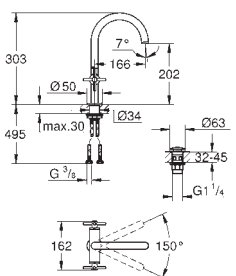

21 019 003	chrom	443,00
21 019 DC3	supersteel	Cena na vyzádání
21 019 AL3	kartáčovaný Hard Graphite	Cena na vyzádání

Atrio
Umyvadlová jednotvorová baterie, DN 15,
velikost L

s keramickým vrškem DN 15, 90°
GROHE StarLight chromový povrch
GROHE EcoJoy 5,7 l/min perlátor s laminárním proudem
rychlomontážní systém
otočná výpusť
s perlátorem a#160; dorazem
odtoková souprava push-open DN 32
flexi přípojovací hadičky
s křížovými kohoutky

Dva různé sety krytek. Jeden set s označením „H“ a „C“, druhý bez označení

Dostupné od června 2018

novinka