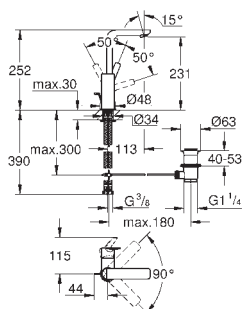

GROHE
LINEARE

Objedn. číslo

Barva

Cena (EUR)

novinka

23 296 001
23 296 DC1

chrom
supersteel

295,00
384,00

Lineare
Páková umyvadlová baterie DN15, Velikost L
jednootvorová montáž
kovová páka
keramická kartuše 28 mm s
GROHE SilkMove
s omezovačem teploty
GROHE StarLight chromový povrch
GROHE EcoJoy SpeedClean perlátor 5,7 l/min
GROHE QuickFix Plus Rychloupevňovací systém
otočná výtoková trubice
s perlátorem a dorazem
odtoková souprava DN 32
flexi přípojovací hadičky
minimální tlak **1,0 bar**

novinka