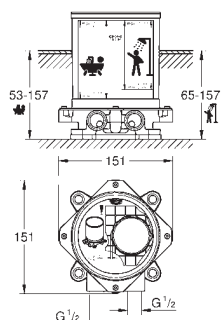

Vestavbová souprava DN 15

pro volně stojící vanové baterie a výpusti a sprchové baterie

bez montážních dílů

instalační deska s nastavením 360° horizontálně a 3° vertikálně

instalační hloubka 53-157 mm pro vanové baterie/výpusti,

kompenzační hloubka 104 mm

instalační hloubka 65 -157 mm pro vanové baterie/výpusti,

kompenzační hloubka 92 mm

dvě připojení DN 15 s vnitřním závitem

(přívod teplé/studené vody)

vyplachovací přípojka

těsnění

upevňovací materiál

novinka