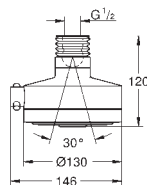

Relexa Deluxe 130

Hlavová sprcha 4 proudy

Normal, Rain, Champagne sprška, Champagne sprška Deluxe

kulový kloub s úhlem otočení +/-20 °

GROHE EcoJoy 9,5 l/min omezovač průtoku

GROHE DreamSpray perfektní vodní paprsky

GROHE StarLight chromový povrch

Vnitřní WaterGuide pro delší životnost

minimální tlak **1,0 bar**

27 062 000

chrom

209,00