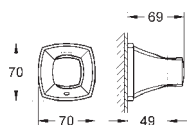

27 969 000	chrom	87,00
27 969 IG0	chrom / zlatá	113,00
27 969 BE0	leštěný nikel	122,00
27 969 EN0	kartáčovaný nikel	122,00
27 969 GL0	Cool Sunrise	122,00
27 969 GN0	kartáčovaný Cool Sunrise	122,00
27 969 DA0	Warm Sunset	122,00
27 969 DL0	kartáčovaný Warm Sunset	122,00
27 969 A00	Hard Graphite	122,00
27 969 AL0	kartáčovaný Hard Graphite	122,00

Grandera
Nástěnný držák sprchy
kovový
GROHE StarLight chromový povrch