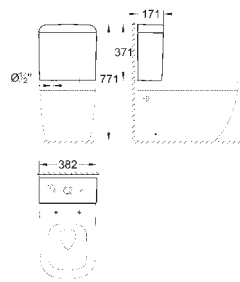

novinka

39 332 000

alpská bílá

n.A.

**Euro Ceramic
Splachovací nádrž**
se spodní výpustí
podomítková vpust' a výpust'
včetně splachovacího setu s duálním splachováním
včetně montážní sady
glazovaná hladká keramika
18 ks na paletě

novinka