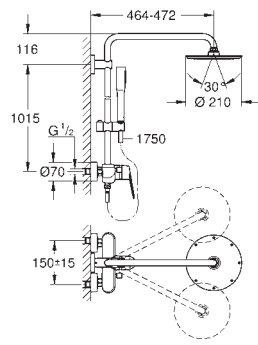

GROHE EUPHORIA SYSTEM

Objedn. číslo

Barva

Cena (EUR)

SPRCHY /
SPRCHOVÉ
SYSTEMY

novinka

23 061 002

chrom

536,00

Euphoria Concetto System 260

Sprchový systém s jednopákovou baterií na omítku

set obsahuje:

horizontální otočné sprchové rameno 450 mm

Nástěnná sprchová baterie s přepínačem

umožňuje změnu mezi:

hlavová sprcha Euphoria 260 (26 457)

3 sprchové proudy:

Rain, SmartRain, Jet

s otočným kloubem

otočný úhel $\pm 15^\circ$

ruční sprcha Euphoria Cosmopolitan Stick (27 400 000)

sprchový proud: Rain

výškově nastavitelná s kluzákem

Silverflex sprchová hadice 1 750 mm (28 388 000)

GROHE EcoJoy 9,5 l/min omezovač průtoku

keramická kartuše 46 mm s technologií

GROHE SilkMove

GROHE DreamSpray perfektní vodní paprsky

GROHE StarLight chromový povrch

GROHE SpeedClean - odstranění

vodního kamene přetřením

Vnitřní WaterGuide pro delší životnost

Twistfree - zabraňuje zkroucení

sprchové hadice

vhodné pro průtokové ohřivače od 18 kW

minimální průtok 7 l/min

minimální tlak 1,0 bar

23 058 003

chrom

724,00

Euphoria Eurodisc Cosmopolitan System 210

Sprchový systém s jednopákovou baterií na omítku

set obsahuje:

horizontální otočné sprchové rameno 450 mm

Nástěnná sprchová baterie s přepínačem

umožňuje změnu mezi:

hlavová sprcha kovová Rainshower Cosmopolitan 210 (28 368 000)

sprchový proud: Rain

s otočným kloubem

otočný úhel $\pm 15^\circ$

ruční sprcha Euphoria Cosmopolitan Stick (27 400 000)

sprchový proud: Rain

výškově nastavitelná s kluzákem

Silverflex sprchová hadice 1 750 mm (28 388 000)

keramická kartuše 46 mm s technologií

GROHE SilkMove

GROHE DreamSpray perfektní vodní paprsky

GROHE StarLight chromový povrch

GROHE SpeedClean - odstranění

vodního kamene přetřením

Vnitřní WaterGuide pro delší životnost

Twistfree - zabraňuje zkroucení