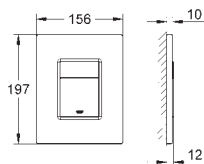

38 732 000

chrom

68,00

38 732 SH0

alpská bílá

58,00

38 732 P00

matný chrom

59,00

38 732 BE0

leštěný nikl

83,00

38 732 EN0

kartáčovaný nikl

83,00

38 732 GL0

Cool Sunrise

83,00

38 732 GN0

kartáčovaný Cool Sunrise

83,00

38 732 DA0

Warm Sunset

83,00

38 732 DL0

kartáčovaný warm sunset

83,00

38 732 A00

Hard Graphite

83,00

38 732 AL0

kartáčovaný Hard Graphite

83,00

Skate Cosmopolitan

Ovládací tlačítko

pro 2-činné splachování, a nebo funkci start/stop
pro pneumatický odtokový ventil AV1
horizontální a vertikální montáž

156 x 197 mm

vyrobena z ABS

GROHE StarLight chromový povrch

GROHE EcoJoy technologie pro nízkou

spotřebu vody a perfektní průtok

38 732 BR0

titanium/brilliant chrom

121,00

dtto, s povrchem, který je odolný proti otiskům