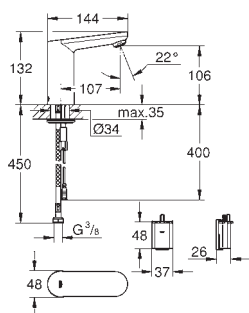

36 439 000

chrom

343,00

Eurosmart Cosmopolitan E
Infračervená elektronická baterie bez směšování s infračerveným senzorem pro potřeby monitoringu stavu, konfigurace a potřeby servisu pro studenou nebo předem smíšenou vodu lithiová baterie 6V, typ CR-P2
životnost baterie: cca 7 let (150 stlačení denně)
GROHE StarLight chromový povrch
GROHE EcoJoy perlátor 5,7 l/min
flexi přípojná hadička
sítko na nečistoty
integrovaný magnetický ventil
externí baterie
rychlomontážní systém
víceúrovňový ukazatel stavu baterie
7 přednastavených programů:
automatické splachování
tepelná desinfekce
režim čištění
další funkce a nastavení dálkovým ovládáním 36 407
znak CE
skupina armatur I, přezkoušeno dle DIN 4109
zajištění armatur IP 59K
minimální tlak **1,0 bar**