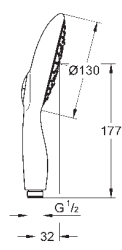

27 673 LS0

měsíční bílá

95,00

Power&Soul 130
Ruční sprcha 4+ proudy, bílá spodní část sprchy
GROHE Rain O², Rain, Bokoma Spray, Jet
GROHE EcoJoy 9,5 l/min omezovač průtoku
GROHE DreamSpray perfektní vodní paprsky
GROHE One-click showering
sprška s přepínacím tlačítkem
GROHE StarLight chromový povrch
GROHE SpeedClean - odstranění vodního kamene přetřením
Vnitřní WaterGuide pro delší životnost
Univerzální upevňovací systém: Vhodný ke všem standardním sprchovým hadicím vhodné pro průtokové ohřivače vody minimální tlak **1,0 bar**