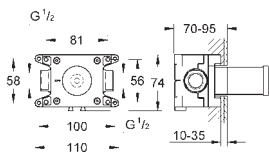

35 028 000

138,00

Rapido C

těleso pro ovladač průtoku

pro instalaci sprch.kombinací řady Grohtherm
vestvitelný box s odnímatelným ochranným krytem
vodotěsná základní membrána pro těsnění na zeď
pro instalaci do sádrokartonu
body uchycení pro montáž před a za zeď
tělo z DR mosazi
předmontovaná keramická hlava DN 20
Přípojovací závit přívodů DN 15 vněj
průtok:
55 l/min. při 3 bar
Montážní hloubka 70 - 95 mm
minimální tlak **1,0 bar**