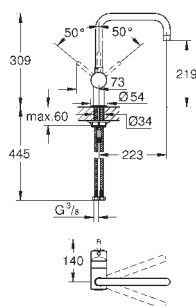

Minta
Páková dřezová baterie, DN 15
U-vpusť
jednootvorová montáž
GROHE StarLight povrch
keramická kartuše 46 mm s technologií
GROHE SilkMove
variabilně nastavitelný omezovač průtoku
volitelný otočný úhel: 0° / 150° / 360°
otočná výpusť
flexi připojovací hadičky
rychlomontážní systém
omezovač teploty na objednávku (46 308)

32 067 000

chrom

269,00