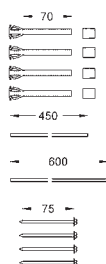

38 714 000

Prodlužovací set 70 mm
pro tlačítka/ovládání k
nádrže GD 2, 6 - 9 l
s pneumatickým odtokovým ventilem

16,50