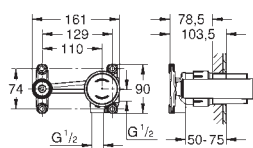

GROHE
EURODISC JOY

Objedn. číslo

Barva

Cena (EUR)

novinka

23 429 000

249,00

Pákové podomítkové univerzální montážní těleso, DN 15