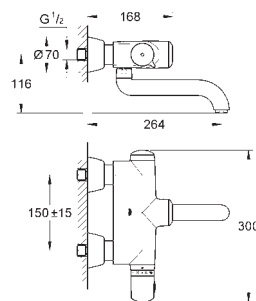

Europlus E

Infračervená elektronická baterie pro umyvadlo s termostatem DN 15

s infračerveným senzorem pro potřeby monitoringu stavu, konfigurace a potřeby servisu
montáž na stěnu

lithiová baterie 6V, typ CR-P2
životnost baterie: cca 7 let (150 stlačení denně)
3 možnosti aktivace baterie: ruka - ruka, ruka - tělo, tělo - tělo
ovladač teploty s bezpečnostní zarážkou
mezi 35°C a 45°C

laminární perlátor 9 l/min
zpětná klapka
sítko na nečistoty
otočná litá výpusť
192 mm
rozpětí 264 mm
otočný doraz 130°, upevnitelný
vícestupňový ukazatel stavu baterie
7 přednastavených programů:
automatické splachování
tepelná desinfekce
režim čištění
další funkce a nastavení dálkovým ovládáním 36 407
znak CE
skupina armatur I, přezkoušeno dle DIN 4109
zajištění IP 69K
minimální tlak **1,0 bar**

36 240 001

chrom

1 230,00

dtto, otočné raménko 160mm, vyložení 232mm

36 407 001

291,00