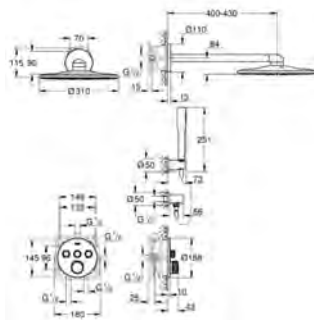

Grotherm SmartControl

Sprchový systém s hlavovou sprchou Rainshower 310 SmartActive

set obsahuje:

podomítková termostatická baterie se 3 ventily

Grotherm SmartControl instalační set

(29 121 000)

GROHE Rapido SmartBox 35 600 000

Set hlavové sprchy Rainshower 310 SmartActive (26 475) obsahuje: hlavovou

sprchu se 2 proudy, horizontální sprchové rameno 400 mm a vestavbové těleso

(26 483 000)

Euphoria Cosmopolitan ruční sprcha Stick (27 367 000)

Sprchový nástěnný držák (27 074 000)

Rainshower nástěnné kolénko DN 15, (27 057 000)

Sprchová hadice Silverflex 1 500 mm (28 364)