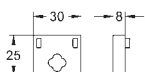

202,00

dtto, 900 mm

27 845 000

1,00

Euphoria Cube
Vymezovací podložka

pro Euphoria Cube sprchové tyče 27 892 000 / 27 841 000

Objedn. číslo

Barva