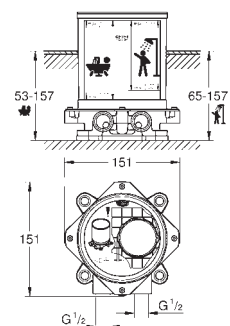

Vestavbová souprava DN 15

pro volně stojící vanové baterie a výpusti a sprchové baterie
bez montážních dílů
instalační deska s nastavením 360° horizontálně a 3° vertikálně
instalační hloubka 53-157 mm pro vanové baterie/výpusti,
kompenzační hloubka 104 mm
instalační hloubka 65 -157 mm pro vanové baterie/výpusti,
kompenzační hloubka 92 mm
dvě připojení DN 15 s vnitřním závitem
(přívod teplé/studené vody)
vyplachovací přípojka
těsnění
upevňovací materiál