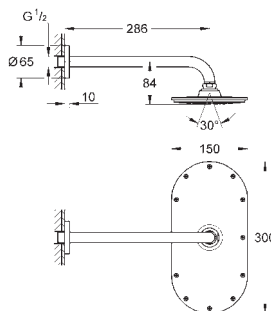

chrom

481,00

Rainshower Veris 300

Hlavová sprcha set 286 mm, 1 proud

set obsahuje:

hlavová sprcha Rainshower Veris (27 471 000)

sprchový proud

Rain