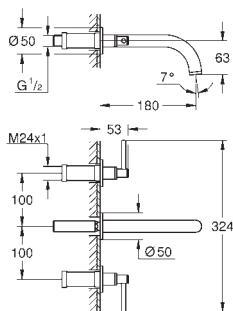

novinka

20 169 003
20 169 DC3
20 169 AL3

chrom
supersteel
kartáčovaný Hard
Graphite

470,00
612,00
659,00

Atrio
Umyvadlová třítorvová baterie, DN velikost S

montáž na stěnu
na montážní set
29 025 000
bez podomítkového tělesa
ventily na teplou a studenou vodu
s keramickými vršky DN 15 - 90°
GROHE StarLight chromový povrch
GROHE EcoJoy 5,7 l/min perlátor s laminárním proudem
rozteč 200 mm
rozpětí 180 mm
s pákovým ovládním
Dva různé sety krytek. Jeden set s označením „H“ a „C“, druhý bez označení
Dostupné od června 2018