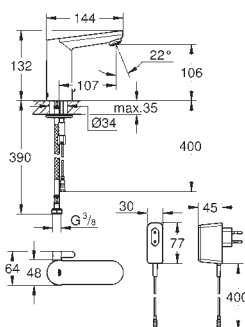

Eurosmart Cosmopolitan E
Infračervená elektronická umyvadlová baterie DN 15 se směšovacími zařízeními a nastavitelným omezovačem teploty s infračerveným senzorem pro potřeby monitoringu stavu, konfigurace a potřeby servisu
s trafem 100-230 V AC, 50-60 Hz, 6 V DC
GROHE EcoJoy perlátor 5,7 l/min
zpětná klapka
síťka na nečistoty
integrováný magnetický ventil
rychlomontážní systém
vícestupňový ukazatel stavu baterie
7 přednastavených programů:
automatické splachování
tepelná desinfekce
režim čištění
další funkce a nastavení dálkovým ovládáním 36 407
znak CE
skupina armatur I, přezkoušeno dle DIN 4109
zajištění armatur IP 59K
minimální tlak **1,0 bar**