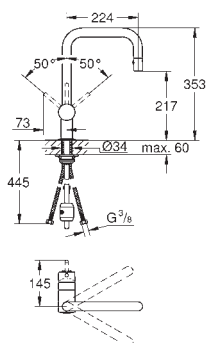

Minta
Páková dřezová baterie, DN 15
U-vpusť
jednootvorová montáž
GROHE StarLight povrch
keramická kartuše 46 mm s technologií
GROHE SilkMove
sítka
výsuvná sprcha s perlátorem
přepínání: perlátor/SpeedClean sprchový proud
automatické zpětné přepínání na perlátor
variabilně nastavitelný omezovač průtoku
otočná výpusť
úhel otočení 360°
integrováná zpětná klapka
zajištěno proti zpětnému toku
flexi připojovací hadičky
rychlomontážní systém
minimální tlak **1,0 bar**