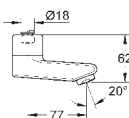

Výtoková trubice
délka
77 mm
GROHE StarLight chromový povrch

13 137 000
dtto, délka 115 mm

chrom

269,00

13 138 000
Délka 170 mm

chrom

337,00

SPECIÁLNÍ
BATERIE