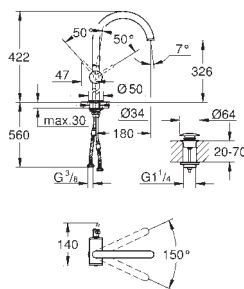

novinka

32 647 003
32 647 DC3
32 647 AL3

chrom
supersteel
kartáčovaný Hard
Graphite

581,00
756,00
814,00

Atrio
Páková umyvadlová baterie DN 15, velikost XL

jednotvorová montáž
pro volně stojící umývatka
keramická kartuše 28 mm s
GROHE SilkMove
GROHE StarLight chromový povrch
GROHE EcoJoy 5,7 l/min perlátor s laminárním proudem
otočná C-trubice s perlátorem
omezení dorazu
odtoková souprava push-open DN 32
flexi připojovací hadičky
Dostupné od června 2018