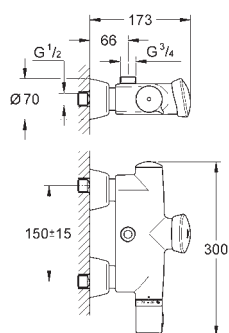

Eurodisc SE
Samouzávěrná sprchová termostatická baterie DN 15
montáž na stěnu
lithiová baterie 6V, typ CR-P2
GROHE StarLight chromový povrch
kompaktní kartuše s termoprvkem
GROHE CoolTouch - technologie
pro stále chladný povrch
ovladač teploty s bezpečnostní zádržkou
mezi 35°C a 45°C
zpětná klapka
sítko na nečistoty
výstup nahoře DN 20
funkce start-stop
elektronické sledování průtoku
aktivace různých funkcí (Tipcode)
nastavení doby průtoku od 2 sec. do 30 min.
automatické spuštění oplachu:
5 min. po 3 dnech
tepelná dezinfekce na 3,5 nebo 11 minut
znak CE
zajištění IP 69K
minimální tlak **1,0 bar**