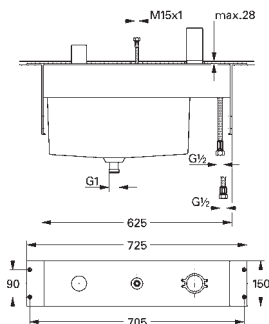

páková vanová tříotvorová kombinace

základní rám pro instalaci pod obklad

bez montážních dílů

set obsahuje:

montážní deska se základovým rámem

předmontovaná kartuše 46 mm s

GROHE SilkMove

a upevněním výtoku

flexi připojovací hadičky

přípojka pro sprchovou hadici

záchytný systém s integrovaným odpadem pro zatékající vodu

zajištěno proti zpětnému toku

45 388 000

143,00

nosné profily pro základní rámy

13 218 000

chrom

1 440,00