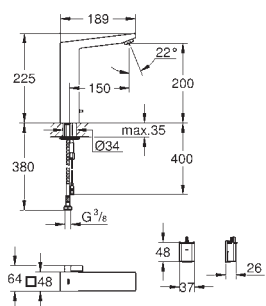

novinka

36 440 000

chrom

791,00

Eurocube E
Infračervená elektronická umyvadlová baterie DN 15 se směšovacím zařízením a nastavitelným omezovačem teploty s infračerveným senzorem pro potřeby monitoringu stavu, konfigurace a potřeby servisu s trafem 100-230 V AC, 50-60 Hz, 6 V DC
GROHE StarLight chromový povrch laminární regulátor proudu 5,7 l/min flexi spojovací hadičky zpětná klapka sítko na nečistoty integrovaný magnetický ventil rychlomontážní systém 7 přednastavených programů: automatické splachování tepelná desinfekce režim čištění další funkce a nastavení dálkovým ovládáním 36 407 znak CE skupina armatur I, přezkoušeno dle DIN 4109 zajištění armatur IP 59K minimální tlak **1,0 bar**

novinka

36 441 000

chrom

764,00

Eurocube E
Infračervená elektronická umyvadlová baterie DN 15 se směšovacím zařízením a nastavitelným omezovačem teploty s infračerveným senzorem pro potřeby monitoringu stavu, konfigurace a potřeby servisu lithiová baterie 6V, typ CR-P2 životnost baterie: cca 7 let (150 stlačení denně)
GROHE StarLight chromový povrch laminární regulátor proudu 5,7 l/min flexi spojovací hadičky zpětná klapka sítko na nečistoty integrovaný magnetický ventil externí baterie rychlomontážní systém vícestupňový ukazatel stavu baterie 7 přednastavených programů: automatické splachování tepelná desinfekce režim čištění další funkce a nastavení dálkovým ovládáním 36 407 znak CE skupina armatur I, přezkoušeno dle DIN 4109 zajištění armatur IP 59K minimální tlak **1,0 bar**

novinka

36 442 000

chrom

859,00