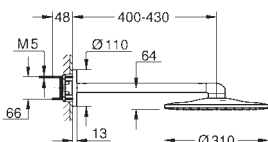

GROHE HLAVOVÉ SPRCHY

Objedn. číslo

Barva

Cena (EUR)

26 264 001

115,00

Rainshower 360
Box pro set s hlavovou sprchou 26 254 / 26 450
vstupy a výstupy DN 15
upevňovací body pro upevnění na zeď
Nepropustné pouzdro
Odnímatelný ochranný kryt s instalační informací

novinka

26 475 000

chrom

515,00

Rainshower 310 SmartActive
Set hlavové sprchy se 2 režimy proudu

set obsahuje:
hlavová sprcha Rainshower 310 SmartActive, chromová spodní část sprchy
2 sprchové proudy
GROHE PureRain, ActiveRain
horizontální sprchové rameno 430 mm
GROHE DreamSpray perfektní vodní paprsky
GROHE StarLight chromový povrch
GROHE SpeedClean - odstranění
vodního kamene přetřením
Vnitřní WaterGuide pro delší životnost
je potřeba vestavbový set 26 483 000 nebo 26 484 000 - musí být objednáno
zvlášť

novinka

26 475 LS0

měsíční bílá

677,00

Rainshower 310 SmartActive
Set hlavové sprchy se 2 režimy proudu

set obsahuje:
hlavová sprcha Rainshower 310 SmartActive, bílá spodní část sprchy
2 sprchové proudy
GROHE PureRain, ActiveRain
horizontální sprchové rameno 430 mm
GROHE DreamSpray perfektní vodní paprsky
GROHE StarLight povrch
GROHE SpeedClean - odstranění
vodního kamene přetřením
Vnitřní WaterGuide pro delší životnost
je potřeba vestavbový set 26 483 000 nebo 26 484 000 - musí být objednáno
zvlášť

novinka

26 477 000

chrom

515,00

Rainshower 310 SmartActive
Set hlavové sprchy se 2 režimy proudu