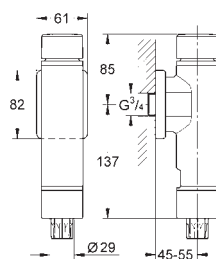

37 349 000

chrom

253,00

Rondo A.S.
Tlakový splachovač

DN 20

mosaz

integrovaný předuzávěr

GROHE StarLight chromový povrch
pro klosety s mělkým a hlubokým
splachováním
ovládací hlavice a výpustní matice
z umělé hmoty
s nastavením splachovacího proudu
nastavitelný průtok **6 - 9 l**
oblouková rozeta
minimální průtokový tlak 1,2 baru
provozní tlak max.5 bar
skupina armatur I - nízká hlučnost