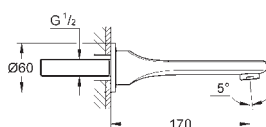

Veris
Vanová vpusť
montáž na stěnu
GROHE StarLight chromový povrch
perlátor
rozpětí 170 mm
minimální tlak **1,0 bar**