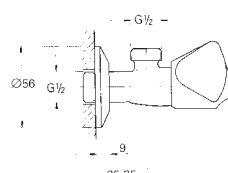

22 958 00M

chrom

445,00

Roháček
přípojný závit DN 15
kohout TDL
označení neutrální
rozeta
cena za kus, prodáváno po 10 kusech
GROHE StarLight povrch