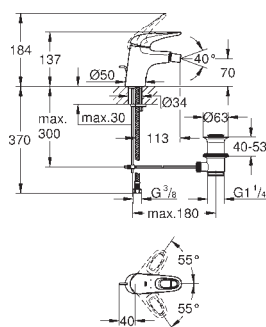

33 565 003
33 565 LS3

chrom
měsíční bílá/chrom

119,00
154,00

Eurostyle
Páková bidetová baterie, DN 15, velikost S
jednotvorová montáž
kovová páka
keramická kartuše s technologií
GROHE SilkMove 35 mm
variabilně nastavitelný omezovač průtoku
s omezovačem teploty
GROHE StarLight chromový povrch
GROHE EcoJoy perlátor 5,7 l/min
GROHE QuickFix rychlomontážní systém
s otočným kloubem
odtoková souprava DN 32
flexi připojovací hadičky