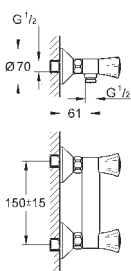

26 330 001

chrom

90,00

Costa L
Sprchová baterie, DN 15

montáž na stěnu
kovové kohouty
tepelně izolované
šroubovací
vršek Longlife
sprchová přípojka 1/2"
S-přípojky
GROHE StarLight chromový povrch