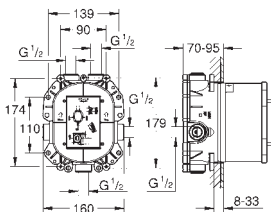

35 500 000

229,00

GROHE Rapido T
Univerzální podomítkové těleso termostatické
použitelné pro vanu, sprchu a jako centrální baterii
bez montážních dílů
plochá instalační hloubka 70 mm - 95mm
snadná instalace - jednotka přezkoušená z výroby
kompaktní kartuše s termostatem
dva výstupy nahoře DN 15
vysoký průtok do 50 l/min při využití tří výstupů
výstup dole DN 15 - lze použít jen
se samostatným uzavíracím ventilem
bezpečná montáž díky stabilnímu boxu a
ochranné krytce
připravené upevňovací body pro mokré i
suché obložení
obsahuje materiál pro utěsnění ke stěně
přepínač aquadimmer pro vanové baterie
nebo uzavírací ventil pro sprchové baterie v
montážním setu vrchního dílu
mosazné těleso
integrované zpětné klapky
a sítka na nečistoty
GROHE EcoJoy technologie pro nízkou
spotřebu vody a perfektní průtok
skupina armatur I, přezkoušeno dle DIN 4109
minimální tlak **1,0 bar**