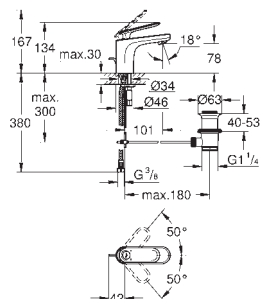

32 183 000 chrom 415,00

Veris
Páková umyvadlová baterie DN 15, velikost S
jednootvorová montáž
keramická kartuše 28 mm s
GROHE SilkMove
GROHE StarLight chromový povrch
perlátor **SpeedClean** -
odstranění vodního kamene přetřením, odtoková souprava DN 32
flexi přípojovací hadičky
minimální tlak **1,0 bar**

32 186 000 chrom 415,00
dtto, s miskou na mýdlo