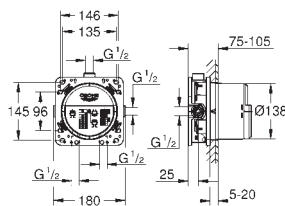

Grotherm SmartControl

Termostat pro podomítkovou instalaci s třemi ventily
na montážní set

GROHE Rapido SmartBox 35 600 000
kovová rozeta s **GROHE QuickFix** (krytá rozeta s
těsněním, skryté připevnění), nastavitelná 6°

GROHE StarLight chromový povrch
SmartControl tlačítko ON-OFF, ovládání proudu
od EcoJoy do plného proudu Full Flow

vyměnitelné symboly
kompaktní kartuše s termostrovým

GROHE SafeStop bezpečnostní zářezka při 38°C

GROHE SafeStop Plus volitelný omezovač teploty při 43°C
integrované zpětné klapky
a sítka na nečistoty

výstupy mohou být spuštěny současně
bez vestavbového tělesa
průtok:

výstup A = 23 l/min

výstup B = 27 l/min

výstup C = 23 l/min

novinka

35 600 000

87,00

GROHE Rapido SmartBox

Univerzální vestavbové těleso DN 15

3 výstupy DN 15

2 vstupy dole DN 15

instalační hloubka 75 - 105 mm

spojovací jednotka

předmontovaný spouštěč

stabilní vestavný box a ochranný obal

připravené upevňovací body pro mokré i

suché obložení

těsnění

bez setu pro finální instalaci