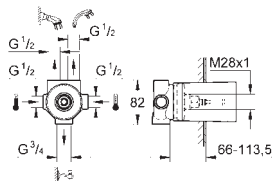

GROHE
ALLURE BRILLIANT

Objedn. číslo

Barva

Cena (EUR)

29 033 000

268,00

pěticestrný ventil
podomítkové těleso
k vestavbě do stěny
s keramickými těsnícími kroužky
přípojka studené a teplé vody DN 15
dva výstupy DN 15
1 vanový výstup DN 25
nastavitelná hloubka zabudování
66 - 113 mm
mosaz DR nekorodující
minimální tlak **1,0 bar**