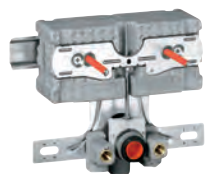

Uniset pro bidet

odhlučňný EPS-modul pro obezdění, s
uzavřeným povrchem
kolejnicový adaptér pro upevnění modulu
pro jednotlivou nebo řadovou montáž
nástěnná kolejnice s upevňovacím
materiálem pro jednotlivou montáž
nosné úchyty pro bidet
výškově nastavitelné přípojky pro armatury
a odpad
HT-odpadní koleno DN 15
těsnění Ø 32 mm
2 přípojky pro armatury, variabilní
upevňovací materiál pro bidet
bez nosných opěrek, k dodání od května 2009

37 304 000

38,00