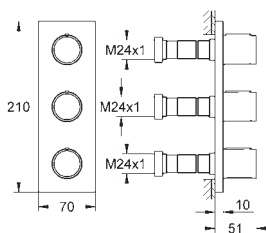

27 625 000

chrom

614,00

Grotherm F

Krytka trojitého ovladače průtoku

pro použití s montážním boxem 35 031 000 (DN 15 přípojky)

35 032 000 (DN 15 NPT přípojky)

prodáváno samostatně

GROHE StarLight chromový povrch

kovové madlo pro ovládání průtoku

kovová krytka se skrytým uchycením a těsněním

vertikální nebo horizontální montáž

35 031 000

399,00

GROHE Rapido C těleso pro trojitý ovladač průtoku