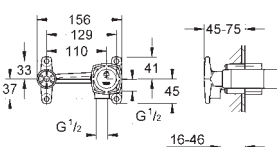

19 930 000
19 930 IGO

chrom
chrom / zlatá

488,00
635,00

dtto, rozpětí 234 mm

23 319 000

236,00

Grandera
Pákové podomítkové univerzální montážní těleso, DN 15
pro dvouotvorové umyvadlové baterie
k vestavbě do stěny
bez montážních dílů
keramická kartuše s technologií
GROHE SilkMove 35 mm
variabilně nastavitelný omezovač průtoku
montážní hloubka 45 - 75 mm
montážní šablona
minimální tlak **1,0 bar**