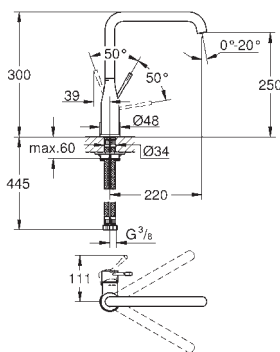

71,00

GROHFlexx hadice kuchyňské baterie

hadice pro Essence kuchyňské baterie

pro 30 294 000/30 294 DC0

GROHFlexx kitchen flexibilní hygienická silikonová hadice

včetně upevňovacího setu

30 269 000

chrom