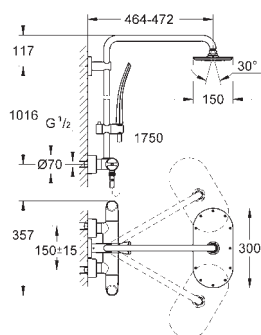

27 472 000

chrom

1 170,00

Rainshower Systém Veris 300

Sprchový systém s termostatem na zeď

set obsahuje:

horizontální otočné sprchové rameno 450 mm

nástěnný termostat s aquadimmerem

umožňuje změnu mezi:

hlavová sprcha Rainshower 310 (27 471 000)

s otočným kloubem

otočný úhel ± 15°

ruční sprcha Ondus (27 185 000)

možnost výškového nastavení pomocí kluzného prvku (12 140 000)

GROHE EcoJoy 9,5 l/min omezovač průtoku

kompaktní kartuše s termostatem

GROHE SafeStop bezpečnostní záložka při 38°C

GROHE SafeStop Plus volitelný omezovač teploty při 43°C

GROHE CoolTouch - technologie

pro stále chladný povrch

GROHE DreamSpray perfektní vodní paprsky

GROHE StarLight chromový povrch

Vnitřní WaterGuide pro delší životnost

vhodné pro průtokové ohřivače od 18 kW

minimální průtok 7 l/min

minimální tlak **1,0 bar**