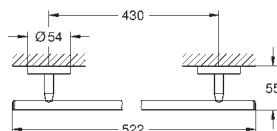

40 459 001

chrom

22,91

**BauCosmopolitan
Držák na osušky**

Materiál: kov
522 mm (funkční délka 430 mm)
skryté upevnění
GROHE StarLight chromový povrch