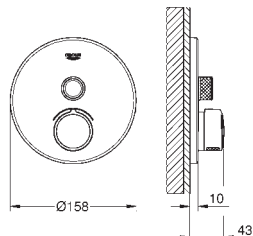

29 149 000

chrom

513,00

SmartControl
Krytka podomítkové baterie se 3 ventily
na montážní set
GROHE Rapido SmartBox 35 600 000
kovová rozeta s **GROHE QuickFix** (krytá rozeta s
těsněním, skryté připevnění), nastavitelná 6°
GROHE StarLight chromový povrch
SmartControl tlačítko ON-OFF, ovládání proudu
od EcoJoy do plného proudu Full Flow
vyměnitelné symboly
kartuše pro míchání teploty
výstupy mohou být spuštěny současně
bez vestavbového tělesa
průtok:
výstup A = 22 l/min
výstup B = 26 l/min
výstup C = 22 l/min

novinka