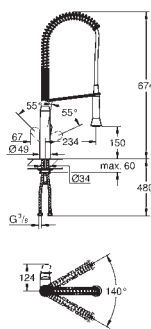

40 432 000

24,99

GROHE Red Čajový hrníček (4 ks)

GROHE Red hrnek odolný vůči vysokým teplotám
vhodné pro myčky nádobí
Objem 250 ml

GROHE K7

32 950 000
32 950 DC0

chrom
supersteel

741,00
963,00