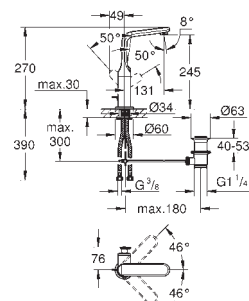

32 184 000 chrom 638,00

Veris
Páková umyvadlová baterie DN15, Velikost L
jednootvorová montáž
keramická kartuše 28 mm s
GROHE SilkMove
GROHE StarLight chromový povrch
perlátor **SpeedClean** -
odstranění vodního kamene přetřením
otočná výpusť, omezení dorazu
odtoková souprava DN 32
flexi přípojovací hadičky
minimální tlak **1,0 bar**

32 187 000 chrom 638,00
dtto, s miskou na mýdlo