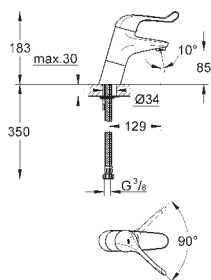

32 790 000

chrom

306,00

Euroeco Special / SSC

Páková umyvadlová baterie, DN 15

jednootvorová montáž

hladké tělo, vysoké provedení

GROHE StarLight chromový povrch

GROHE EcoJoy technologie pro nízkou

spotřebu vody a perfektní průtok

keramická kartuše 46 mm s technologií

GROHE SilkMove

variabilně nastavitelný omezovač průtoku

variabilně nastavitelný omezovač teploty

nastavitelné min. množství 6 l/min.

laminární perlátor 9 l/min

kovová páka, délka páky 120 mm

rychlomontážní systém

flexi připojovací hadičky

minimální tlak 1,0 bar