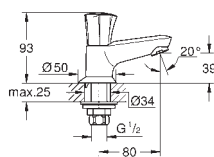

20 404 001

chrom

45,00

Costa L
Stojánkový ventil, DN 15

kovový kohout
tepelně izolované
šroubovací
označení modré
vršek Longlife
litý výtok s perlátorem
přípojná matka DN 15 s otvorem 10,5 mm
GROHE StarLight chromový povrch