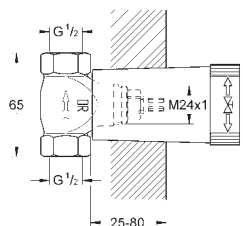

29 811 000

26,00

Podomítkový ventil, DN 15

předmontovaná keramická hlavice DN 15
180°
přípojný závit DN 15
vyrovnání hloubky zabudování záhybovým
měchem
25 - 80 mm
mosaz DR nekorodující