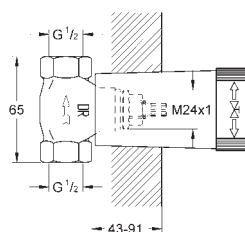

Spodní díl podomítkového ventilu
předmontovaný vršek DN 15
přípojný závit DN 15
nastavitelná hloubka zabudování
43 - 91 mm
mosaz DR nekorodující