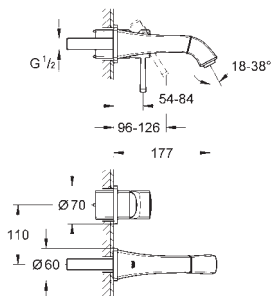

19 929 000
19 929 IGO

chrom
chrom / zlatá

442,00
575,00

Grandera
Umyvadlová dvouotvorová baterie, velikost S
montáž na stěnu
na montážní set 23 319 000
bez podomítkového tělesa
GROHE StarLight chromový povrch
GROHE EcoJoy technologie pro nízkou
spotřebu vody a perfektní průtok
GROHE AquaGuide nastavitelný perlátor 5.7 l/min
rozteč 110 mm
rozpětí 177 mm

19 930 000
19 930 IGO

chrom
chrom / zlatá

488,00
635,00

dtto, rozpětí 234 mm