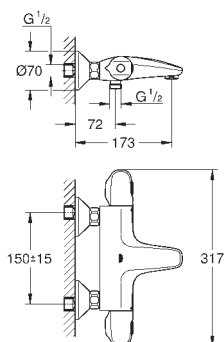

Grohtherm 1000

Termostatická vanová baterie, DN 15

montáž na stěnu

GROHE CoolTouch technologie zabraňující opaření

GROHE StarLight chromový povrch

GROHE MetalGrip ergonomicky tvarovaná kovová raménka

GROHE SafeStop bezpečnostní záračka při 38°C

GROHE SafeStop Plus volitelný omezovač teploty při 43°C

kompaktní kartuše s termoprvkem

integrovaný uzávěr smíšené vody

GROHE AquaDimmer Eco se združenou funkcí:

- integrovaný GROHE EcoButton (úsporné tlačítko pro úsporné sprchování)

regulace průtoku

přepínání: vana/sprcha

výstup sprchy dole DN 15

perlátor

integrované zpětné klapky

sítka na nečistoty

zajištěno proti zpětnému toku

S-přípojky

kovová rozeta

minimální tlak **1,0 bar**

GROHE EcoJoy technologie pro nízkou

spotřebu vody a perfektní průtok