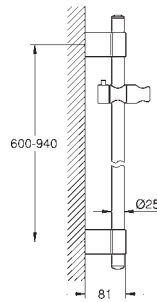

Power&Soul

Sprchová tyč, 900 mm

s nástěnnými kovovými držáky

pohyblivý držák s kloubem

nastavitelná vzdálenost **GROHE QuickFix**

GROHE StarLight chromový povrch

27 784 000

chrom

106,00

dtto, 600 mm

45 914 XE0

noční šedá

11,50

Vymezovací podložka