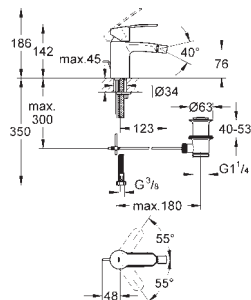

GROHE EUROSTYLE COSMOPOLITAN

Objedn. číslo

Barva

Cena (EUR)

33 565 002

chrom

129,00

Eurostyle Cosmopolitan
Páková bidetová baterie, DN 15, velikost S
jednootvorová montáž
kovová páka
keramická kartuše s technologií
GROHE SilkMove 35 mm
variabilně nastavitelný omezovač průtoku
nastavitelné min. množství 2,5 l/min
GROHE StarLight chromový povrch
GROHE QuickFix
Rychloupevňovací systém se středící pomůckou
kloubový perlátor
odtoková souprava DN 32
flexí připojovací hadičky
minimální tlak **1,0 bar**
omezovač teploty na objednávku (46 375)