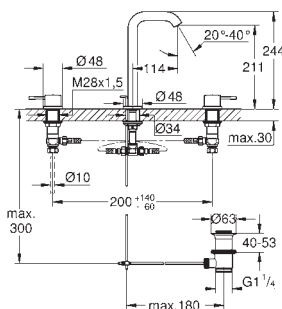

20 299 001 chrom 294,00

Essence

Umyvadlová tříťvorová baterie L-Size

kovová páka

s keramickým vrškem DN 15, 90°

GROHE StarLight chromový povrch

GROHE EcoJoy perlátor 5,7 l/min

GROHE QuickFix rychlomontážní systém

GROHE AquaGuide nastavitelný perlátor

odtoková souprava DN 32

tlakové, flexi přípojné hadičky mezi

středním tělesem a bočními ventily

přípojná matka DN 15 x 10,5 mm