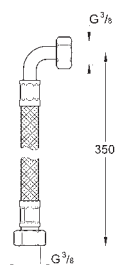

45 704 000

chrom

47,00

Přípojná hadička

300 mm
DN 10 x DN 10