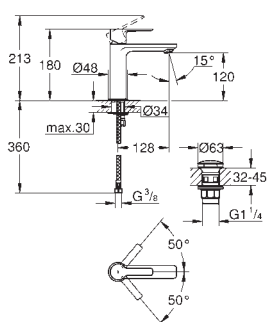

23 106 001
23 106 DC1

chrom
supersteel

225,00
292,00

Lineare
Páková umyvadlová baterie DN 15, velikost S
jednootvorová montáž
kovová páka
keramická kartuše 28 mm s
GROHE SilkMove
s omezovačem teploty
GROHE StarLight chromový povrch
GROHE EcoJoy SpeedClean perlátor 5,7 l/min
GROHE QuickFix Plus Rychloupěvňovací systém
hladké tělo baterie se zaskakovacím uzávěrem a odtokovou soupravou DN 32
flexi přípojovací hadičky