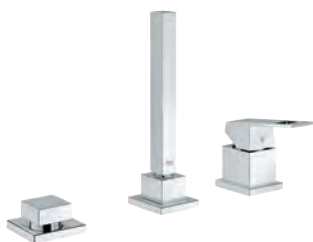

35 501 000 100,00
GROHE Rapido E Universal páková baterie
pro podomítkovou instalaci

19 966 000 chrom 742,00

Eurocube
páková vanová tříotvorová kombinace

keramická kartuše 46 mm s technologií
GROHE SilkMove
GROHE StarLight chromový povrch
set obsahuje:
ovládací prvek pákové směšovací baterie
přepínání vana/sprcha
bez výtoku (19 035)
Euphoria Cube ruční sprcha (27 699 000) 9,4 l/min
kovová sprchová hadice 2000 mm
flexi připojovací hadičky
přípojka pro sprchovou hadici
zajištěno proti zpětnému toku
pro použití s 29 037 000
pro kombinaci s Talentofill 28 990 / 28 991