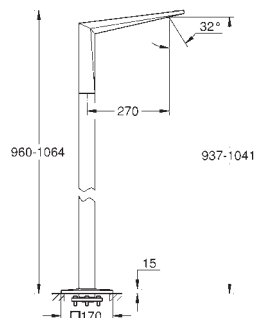

GROHE ALLURE BRILLIANT

Objedn. číslo

Barva

Cena (EUR)

13 301 000

chrom

1 580,00

Allure Brilliant
Vanová vpusť, montáž do podlahy
na montážní set
45 984
bez vestavbového tělesa
GROHE StarLight chromový povrch
vpusť s perlátorem
celková výška 1070 mm
rozpětí 270 mm