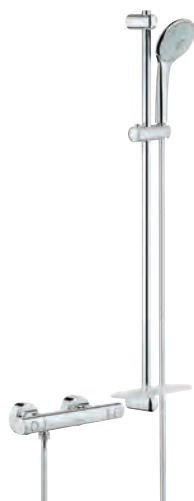

GROHE GROHTHERM 1000 COSMOPOLITAN M

Objedn. číslo

Barva

Cena (EUR)

34 321 002

chrom

361,00

Grotherm 1000 Cosmopolitan M
Termostatická sprchová baterie, DN 15 se sprchovou soupravou

set obsahuje:

Grotherm 1000 Cosmopolitan M termostatická sprchová baterie DN 15
(34 065 002)

Euphoria 110 masážní sprchová souprava, 900 mm (27 226 001)

minimální tlak **1,0 bar**

TERMOSTATY