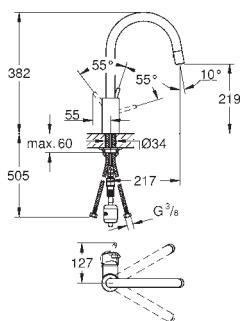

31 483 001
31 483 DC1

chrom
supersteel

267,00
346,00

Concetto

Páková dřezová baterie, DN 15

vysoká výpusť

jednootvorová montáž

GROHE StarLight povrch

keramická kartuše s technologií

GROHE SilkMove 35 mm

sítka

výsuvná sprcha s perlátorem

přepínání: perlátor/SpeedClean sprchový proud

automatické zpětné přepínání na perlátor

variabilně nastavitelný omezovač průtoku

otočná výpusť

úhel otočení 360°

zajištěno proti zpětnému toku

flexi připojovací hadičky

rychlomontážní systém