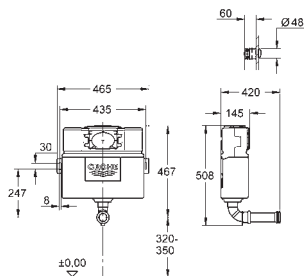

Eau2

Splachovací nádržka WC 0,82 m

6 l / 3 l

Dvojčinné splachování

nízkohlukový napouštěcí ventil

nastavitelný průtok **6 - 9 l**

podomítkové

stavební výška 0,82 m

přívod vody zleva / zprava nebo zezadu

připojení zlevé/pravé strany, a nebo zezadu

nepřerušitelné

jednočinné ovládací tlačítko 6 l

přívod vody zleva /zprava nebo shora

skupina armatur I - nízká hlučnost

izolováno od kondenzující vody

415 x 410 x 360 mm

s rohovým DN 15 zastavovacím ventilem a splachovací trubkou

přípojka vody DN 15

rohový ventil DN 15

upevňovací úchyty

splachovací trubka

Bez ovládání/ovládacího tlačítka

mezikus

použitelné od průtokového tlaku 0,2 baru

pneumatické tlačítko

ovládání zepředu nebo shora

prodloužená hadice pro více flexibility při umístění ovládání

Uhlazený a minimalistický styl umožňuje montáž tlačítka

ve všech 360°

GROHE EcoJoy technologie pro nízkou

spotřebu vody a perfektní průtok