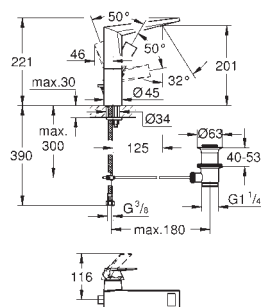

23 109 000	chrom	734,00

Allure Brilliant Páková umyvadlová baterie DN15, Velikost L

jednotvorová montáž
keramická kartuše 28 mm s
GROHE SilkMove
omezovač teploty, **GROHE StarLight** chromový povrch
GROHE EcoJoy omezovač průtoku 5.0 l/min.
GROHE QuickFix rychlomontážní systém
vpust s perlátorem
odtoková souprava DN 32
flexi připojovací hadičky
minimální tlak **1,0 bar**

23 112 000	chrom	734,00
dtto, s miskou na mýdlo