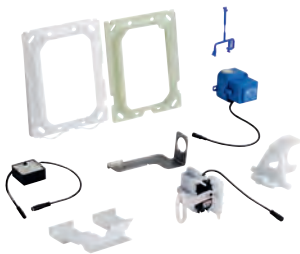

38 778 000

734,00

Rádiová elektronika

pro další ovládací tlačítka s ručním splachnutím
pro WC
přijímač 868,4 MHz
pro podpůrné kolejničky pro zdravotně postižené s radiem
vysílač HEWI, Keuco, Normbau, (více na važádání)
pro splachovací nádrž GD 2, pro splachovací nádržku 6 l
podomítkové
servomotor
s trafem 100-230 V, 50-60 Hz, 6 V
nastavení objemu vody při splachování
nastavení splachování
možné nastavit interval splachování 72 h
s prodlužovacím kabelem, délka 3.00 m ,
pro připojení transformátoru a
elektroniky