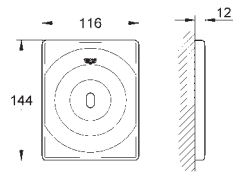

GROHE ELEKTRONICKÉ OVLÁDÁNÍ PRO PISOÁR

Objedn. číslo

Barva

Cena (EUR)

37 336 001

chrom

539,00

Tectron Surf

Infračervená elektronika pro pisoár

s infračerveným senzorem pro potřeby monitoringu stavu, konfigurace a potřeby servisu s trafem 100-230 V, 50-60 Hz, 6 V kartuše s magnetickým ventilem a sítkem na zachytávání nečistot čelní tlačítko 116 x 144 mm průtokový tlak min. 0,5 bar provozní tlak max. 10 barů infračervené ovládání

7 přednastavených programů:

automatické splachování

režim čištění

mezi-spláchnutí zap/vyp

další funkce a nastavení dálkovým ovládáním 36 407

nastavitelná doba průtoku rukou nebo dálkovým ovladačem

montážní set

pro Rapido U

znak CE

37 337 001

chrom

539,00