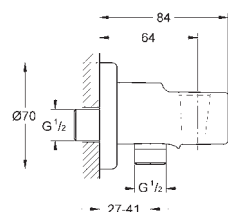

28 628 000

chrom

30,00

Relexa
Nástěnné kolínko, DN 15
s nástěnným držákem sprchy
vnější závit
GROHE StarLight chromový povrch

28 679 000

chrom

50,00

dtto, zajištěno proti zpětnému toku