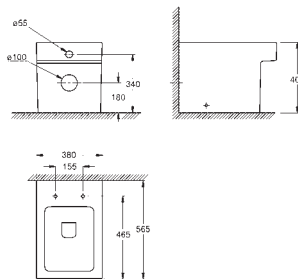

39 485 00H

alpská bílá

309,00

Cube Ceramic
Stojící WC

pro podomítkové nádrže
univerzální výpusť
montáž u stěny
hluboké splachování
záchodová mísa bez okrajového splachovacího kruhu (rimless)
objem spláchnutí 3/4.5 l
včetně montážní sady
glazovaná hladká keramika
PureGuard zářivě bílá keramika s antibakteriálními
ionty zabraňujícími růstu bakterií

novinka