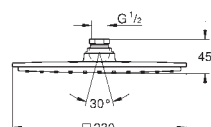

27 480 000

chrom

496,00

Rainshower Allure 230
Hlavová sprcha s jedním proudem
Rain
230 x 230 mm
kovový
kloub s úhlem otočení ± 15°
přípojný závit DN 15
GROHE EcoJoy 9,5 l/min omezovač průtoku
GROHE DreamSpray perfektní vodní paprsky
GROHE StarLight chromový povrch
GROHE SpeedClean - odstranění
vodního kamene přetřením
vhodné pro průtokové ohřivače vody
minimální tlak **1,0 bar**