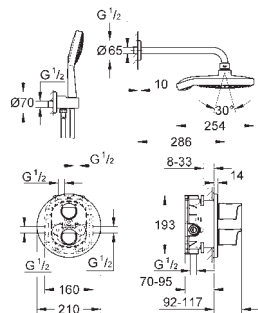

Grotherm 2000

Sprchový set vhodný pro Power&Soul Cosmopolitan 190

set obsahuje:
s integrovaným 2-cestným přepínačem (19 355 001)
podomítkový termostat GROHE Rapido T (35 500 000)
Power&Soul Cosmopolitan hlavová sprcha (27 764 000)
sprchové rameno (28 567 000)
ruční sprcha Power&Soul Cosmopolitan 115 (27 660 000)
připojovací kolínko na zeď s integrovaným držákem
ruční sprchy (28 628 000)
Sprchová hadice Silverflex 1 500 mm (28 364)
minimální tlak **1,0 bar**

19 243 001

chrom

49,00

Grotherm 2000

Vrchní díl podomítkového ventilu

na montážní set
35 028 000
GROHE StarLight chromový povrch
pro podomítkové ventily, DN 15,
DN 20, DN 25
viz. Podomítková tělesa
nastavitelná hloubka zabudování
20 - 80 mm
kovová rozeta s utěsněním ke stěně
ovládací kohout na závit
se závitem

35 028 000

138,00