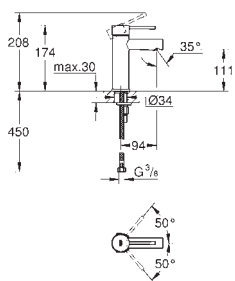

34 294 001

chrom

158,00

Essence
Páková umyvadlová baterie DN 15, velikost S
jednootvorová montáž
kovová páka
keramická kartuše 28 mm s
GROHE SilkMove
s omezovačem teploty
GROHE StarLight chromový povrch
GROHE EcoJoy perlátor 5,7 l/min
GROHE QuickFix Plus Rychloupevňovací systém
hladké tělo
flexi přípojovací hadičky
minimální tlak **1,0 bar**