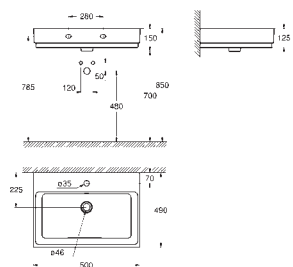

39 474 00H

alpská bílá

154,99

Cube Ceramic
Umyvadlo 50 cm
závěsné
s 1 otvorem připraveným a 2 otvory předpřipravenými
s přepadem
500 x 490 mm
výběrová keramika
PureGuard zářivě bílá keramika s antibakteriálními
ionty zabraňujícími růstu bakterií

novinka