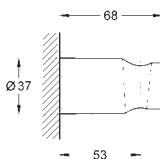

New Tempesta Cosmopolitan

Nástěnný držák sprchy

pevný
GROHE StarLight chromový povrch