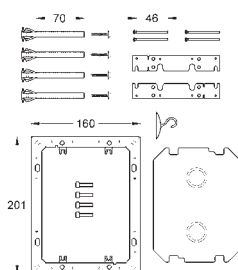

38 957 000

chrom

111,00

Montážní set

Skate Cosmopolitan se skleněným povrchem pro instalaci do zdi
pro GD 2 a splachovací nádržky 80 mm
plastový montážní rámeček, chromovaný
minimálně 8 mm tloušťka dlažby
pro vertikální nebo horizontální použití
ochranná destička
nástroj na demontáž tlačítka
upevňovací materiál