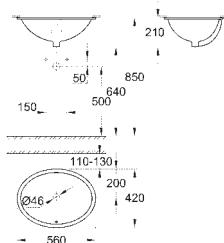

novinka

39 422 000

alpská bílá

66,49

Bau Ceramic
Zápustné umyvadlo 55 cm
zápustné
1 otvor na baterii
s přepadem
560 x 400 mm
glazovaná hladká keramika
21 ks na paletě

novinka

39 423 000

alpská bílá