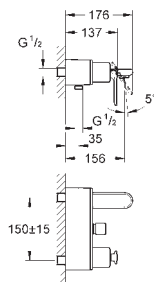

32 195 000

chrom

976,00

Veris
Páková vanová baterie, DN 15
montáž na stěnu
keramická kartuše 46 mm s technologií
GROHE SilkMove
GROHE StarLight chromový povrch
systém napojení **GROHE QuickFix**
variabilně nastavitelný omezovač průtoku
automatické přepínání: vana/sprcha
integrovaná zpětná klapka ve výstupu
sprchy DN 15
nástěnná montáž se skrytými přípojkami
zajištěno proti zpětnému toku