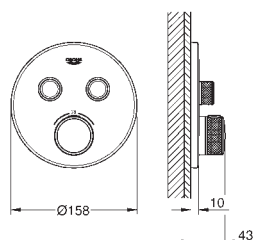

Grotherm SmartControl
Termostat pro podomítkovou instalaci s 2 ventily
na montážní set
GROHE Rapido SmartBox 35 600 000
kovová rozeta s **GROHE QuickFix** (krytá rozeta s těsněním, skryté připevnění), nastavitelná 6°
GROHE StarLight chromový povrch
SmartControl tlačítko ON-OFF, ovládání proudu od EcoJoy do plného proudu Full Flow
vyměnitelné symboly
kompaktní kartuše s termostrovým prvkem
GROHE SafeStop bezpečnostní zádržka při 38°C
GROHE SafeStop Plus volitelný omezovač teploty při 43°C
integrované zpětné klapky
a sítko na nečistoty
výstupy mohou být spuštěny současně
bez vestavbového tělesa
průtok:
výstup B = 24 l/min
výstup C = 26 l/min

novinka

29 120 000

chrom

645,00