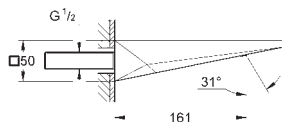

13 299 000

chrom

332,00

Allure Brilliant
Vanová vpusť
montáž na stěnu
GROHE StarLight chromový povrch
rozpětí 161 mm
vpusť s perlátorem