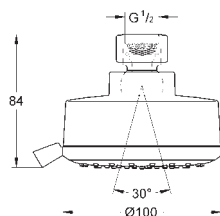

New Tempesta Cosmopolitan 100 Hlavová sprcha 4 proudy

GROHE Rain O², Rain, Massage, Jet
kulový kloub s úhlem otočení +/-20 °
přípojný závit DN 15
GROHE EcoJoy omezovač průtoku 6,6 l/min
GROHE DreamSpray perfektní vodní paprsky
GROHE StarLight chromový povrch
GROHE SpeedClean - odstranění
vodního kamene přetřením
Vnitřní WaterGuide pro delší životnost
vhodné pro průtokové ohřivače vody
max. průtok .75 gpm (6.6 l/min)
minimální tlak **1,0 bar**

27 591 001

chrom

64,00

dtto, s **GROHE EcoJoy** 9,5 l/min omezovač průtoku