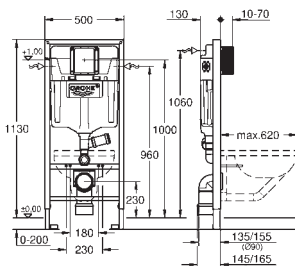

**Rapid SL pro závěsné WC
splachovací nádrž GD 2
se splachovací trubicí pro externí odsávání zápachu
stavební výška 1,13 m**

pro předstěnovou montáž nebo montáž do lehké příčky
ocelový rám, práškové lakování, samonosný
pro obložení sádrokartonem, kompletně předmontováno
pevné objektové přípojky
rychlé nastavení, uzamykatelné
upevňovací materiál
certifikováno TÜV
2 úchyty pro WC
upevnění keramiky
WC keramika s plochou menší než 205 mm vyžaduje
dodatečné příslušenství 38 779 000
rozeč šroubů 180/230 mm
odpadní koleno Ø 90 mm
hloubkově nastavitelné
redukce Ø 90/110 mm
přívodní a odpadní souprava
splachovací nádrž 6 - 9 l
nastaveno z výroby na 6 l - 3 l
splachovací trubka s připojením na odsávání zápachu 50 mm
pneumatický odtokový ventil nabízí 3 režimy chodu:
2-činné splachování, anebo start/stop
a nebo nepřerušitelné (poze start)
přívod vody zleva / zprava nebo zezadu
skupina armatur I - nízká hlučnost
izolováno od kondenzující vody
přípojka vody DN 15 s integrovaným rohovým ventilem
a šroubovým spojem bez použití nářadí
pro instalaci není třeba nářadí
kontrolní hřídele včetně ochrany
během fáze výstavby
pro vertikální nebo horizontální použití
bez příslušenství pro předstěnovou montáž
revizní otvor 40 911 000 pro malá ovládací tlačítka
je nutné objednat zvlášť