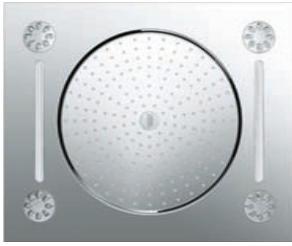

27 939 001

Rainshower® F-Series 15"
Metall
Multi Spray Deckenbrause
3 Strahlarten: Rain, Bokoma Spray,
XL-Wasserfall und Kombinationen
381 mm (B) x 17 mm (H) x 456 mm (T)

27 286 000

Rainshower® F-Series 20" Deckenbrause
Metall
508 mm x 508 mm
Brausestrahl Rain

27 251 000

Rainshower® F-Series 5" Seitenbrause
127 mm x 127 mm
Normalstrahl

27 625 000 + 35 031 000

Grotherm F
3-fach Unterputzventil
+ separater Unterputzkörper

27 618 000 + 35 500 000

Grotherm F
Thermostat
mit integrierter 2-Wege Umstellung
für Wanne oder Dusche
mit mehr als einer Brause
+ separater Unterputzkörper

27 619 000 + 35 500 000

Grotherm F
Thermostat-Zentralbatterie
Für Anwendungen mit hohem Durchfluss
und mehreren Brausen
Erfordert separate Absperrventile
+ separater Unterputzkörper

28 034 000

Stabhandbrause Sena
Metall
Normalstrahl

28 341 000
mit 9,5 l/min. GROHE EcoJoy

27 621 000 + 35 034 000

Wandanschlussbogen mit integriertem
Handbrausehalter
+ separater Unterputzkörper

27 076 000

Rainshower® Wandanschlussbogen
mit eckiger Rosette

27 075 000
Rainshower® Handbrausehalter
mit eckiger Rosette
nicht verstellbar

Kostenlos erhältlich über iTunes und den Google Play Store