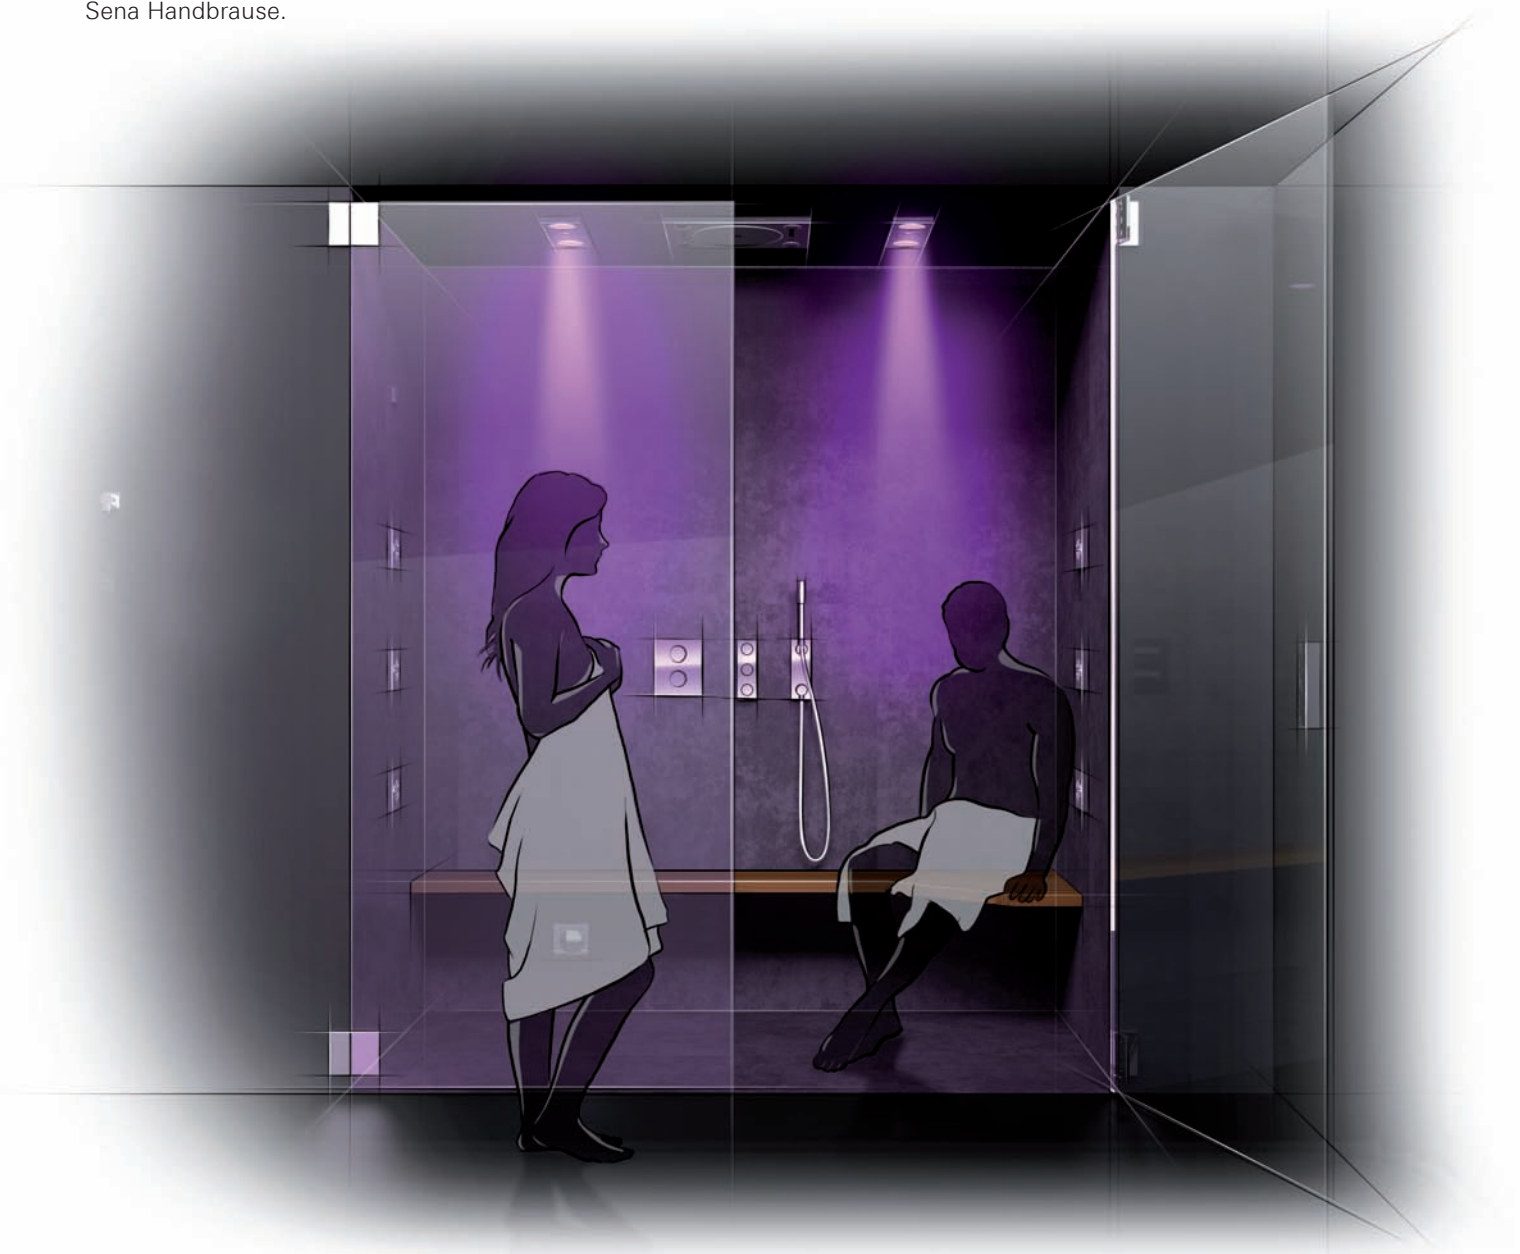

F-digital Deluxe Large

In einem ausreichend großen Bad ist Platz für eine Wellness-Dusche der Luxusklasse. Der zusätzliche Platz kann für eine große Bank genutzt werden, um mit F-digital Deluxe das Zusammenspiel von Licht, Sound, Dampf und Wasser zu genießen. Mit je 2 Lautsprechern innerhalb und außerhalb der Duschkabine können Sie auch Musik hören, wenn Sie nicht unter der Dusche stehen. Genießen Sie ein 3-dimensionales Duscherlebnis mit der luxuriösen Rainshower® F-Series 15" Multispray Kopfbrause und sechs Seitenbrausen. Die Kopfbrause verfügt über 4 dynamische Bokoma Sprays, 2 XL Wasserfälle und einen breiten Regenschrahl mit 300 mm Durchmesser. Die Grohtherm F Armaturen steuern alle Strahlarten einzeln oder auch Kombinationen einzelner Strahlarten sowie die Sena Handbrause.

Ein Mindestdruck von 3 bar ist erforderlich.

Für die Nutzung der Licht-, Sound und Dampfmodule benötigen Sie die Steuereinheit und die GROHE SPA® F-digital Deluxe App. Die GROHE SPA® F-digital Deluxe App ist kostenlos über iTunes und den Google Play Store erhältlich.