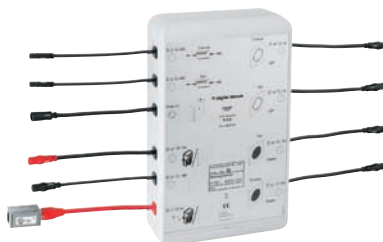

	GROHE SPA® Produkt	Small	Medium	Large
<b>Brause</b>	27 286 000 Rainshower® F-Series 20" Deckenbrause	1		
	27 939 001 Rainshower® F-Series 15" Multi Spray Deckenbrause			1
<b>Brause + Licht</b>	27 865 000 Rainshower® F-Series 20" Deckenbrause mit Licht		1	
	29 069 000 Anschlusset für 27 865 000		1	
<b>Licht</b>	36 359 000 Lichtmodule	1		2
	29 072 000 Rohbauset für 36 359 000	1		2
<b>Musik</b>	36 360 000 Musikmodule	1	1	2
	29 073 000 Rohbauset für 36 360 000	1	1	2
<b>Dampf</b>	27 934 000 Dampfgenerator 6,6 kW mit Dampfauslass und Temperaturfühler		1	1
	29 074 000 Rohbauset Dampfgenerator		1	1
<b>Steuereinheit</b>	36 397 000 Steuereinheit 2.0 Bluetooth (BCU V2.0)	1	1	1
	36 371 000 Bluetooth-Empfangseinheit BT-01A (für Apple und Android Endgeräte)	1	1	1
	36 367 000 Rohbauset für 36 358 000	1	1	1
	42 429 000 Netzteil Steuereinheit	1	2	2
<b>Seitenbrause</b>	27 251 000 Rainshower® F-Series 5" Seitenbrause	3	6	6
<b>Thermostate</b>	36 295 000 GROHE F-digital digitaler Controller und digitale Umstellung für Brause	1		
	40 710 000 Abdeckplatte für digitalen Controller	2		
	27 619 000 Grohtherm F Thermostat Fertigmontageset		1	
	35 500 000 Rohbauset für 27 619 000		1	1
	27 625 000 Grohtherm F 3-fach Unterputzventil		1	1
	35 031 000 Rohbauset für 27 625 000		1	1
	27 618 000 Grohtherm F Thermostat Fertigmontageset			1
<b>Handbrause + Accessoires</b>	27 075 000 Rainshower® Wandbrausehalter mit eckiger Rosette	1		
	27 076 000 Rainshower® Wandanschlussbogen mit eckiger Rosette	1		
	27 621 000 Wandanschlussbogen mit integriertem Handbrausehalter		1	1
	35 034 000 Rohbauset für 27 621 000		1	1
	28 034 000 Stabhandbrause Sena	1	1	1
	28 142 000 Relaxa Metallbrauseschlauch 1250 mm	1	1	1

# GROHE F-digital Deluxe

**36 360 000**  
2 Musikmodule  
**29 073 000**  
Rohbauset für Musikmodule

**27 865 000**  
Deckenbrause mit Licht F-Series 20"  
508 x 508 mm, Metall  
Brausestrahl Rain  
**29 069 000**  
Anschlussset für 27 865 000