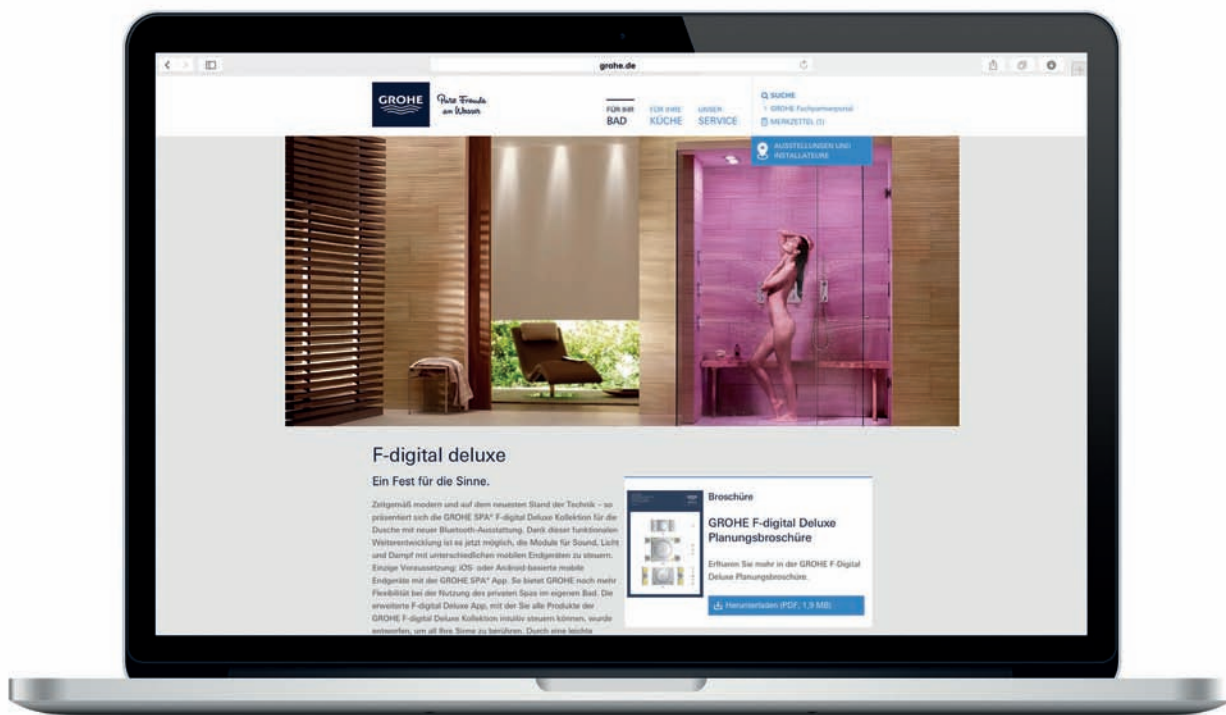

Stabhandbrause Sena  
Metall  
Normalstrahl

**28 341 000**  
mit 9,5 l/min. GROHE EcoJoy

**27 621 000 + 35 034 000**

Wandanschlussbogen mit integriertem  
Handbrausehalter  
+ separater Unterputzkörper

**27 076 000**

Rainshower® Wandanschlussbogen  
mit eckiger Rosette

**27 075 000**  
Rainshower® Handbrausehalter  
mit eckiger Rosette  
nicht verstellbar

Kostenlos erhältlich über iTunes und den Google Play Store

BESUCHEN SIE UNS AUF