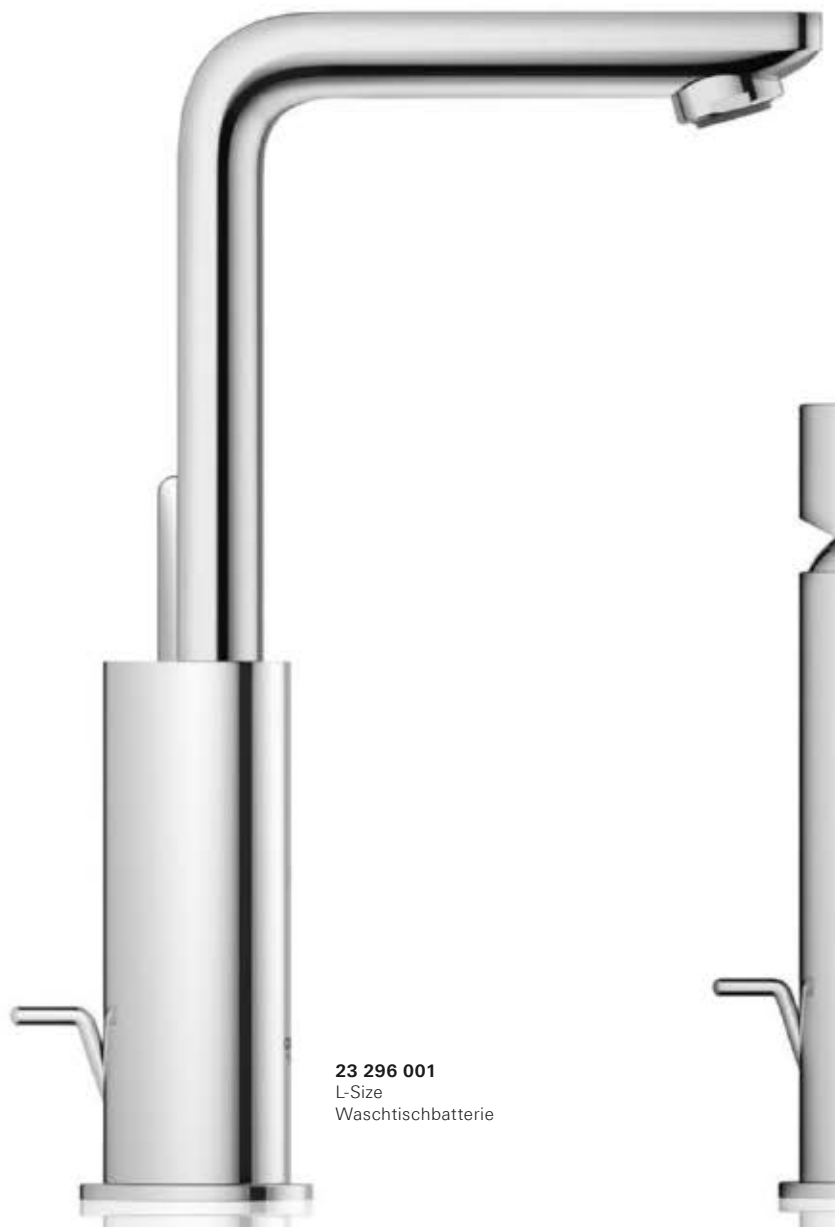

Die schlanken rechtwinkligen Geometrien von Auslauf und Hebel verlaufen parallel aus dem rein zylindrischen Körper. Für ein elegantes und leichtes Erscheinungsbild wurde der Auslauf erhöht. So fügt sich Lineare perfekt in jede moderne architektonische Umgebung ein. Mit schlanken Proportionen und der klaren Komposition aus runden und eckigen Formen bietet Lineare ultimative Flexibilität bei Ihrer Badgestaltung.

**23 444 001**  
L-Size  
Waschtischbatterie  
Wandmontage

**19 297 001**  
Einhand-  
Wannenbatterie

**DIE UNIVERSELLE SCHÖNHEIT  
RUNDER UND ECKIGER  
BADEZIMMER-DESIGNS**

**23 405 001**  
XL-Size  
Waschtischbatterie

# AUSFÜHRUNGEN UND **GRÖSSEN**

Lineare begeistert durch das raffinierte Zusammenspiel des zylindrischen Körpers mit der rechteckigen Form von Griff und Auslauf. Die kosmopolitische Ästhetik der Armatur, verfügbar in verschiedenen Größen von XS bis XL, passt zu jeder modernen Architektur.