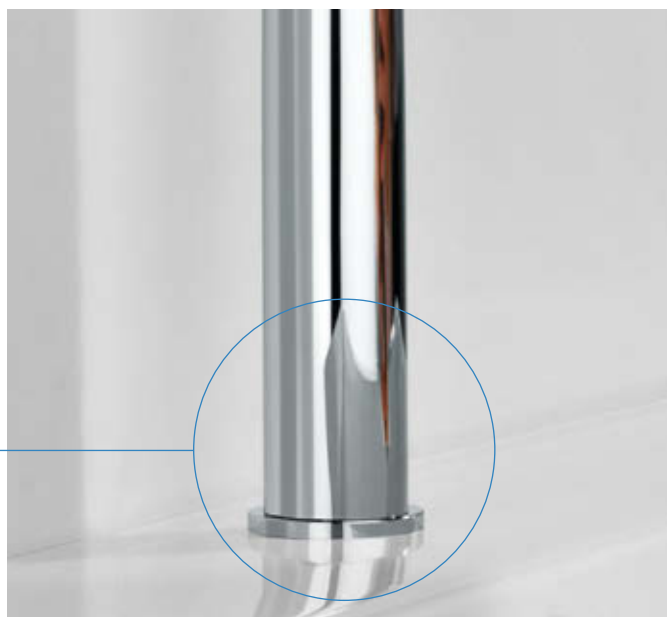

Montage mit Abdeckrosette,
z. B. auf Keramikwaschbecken