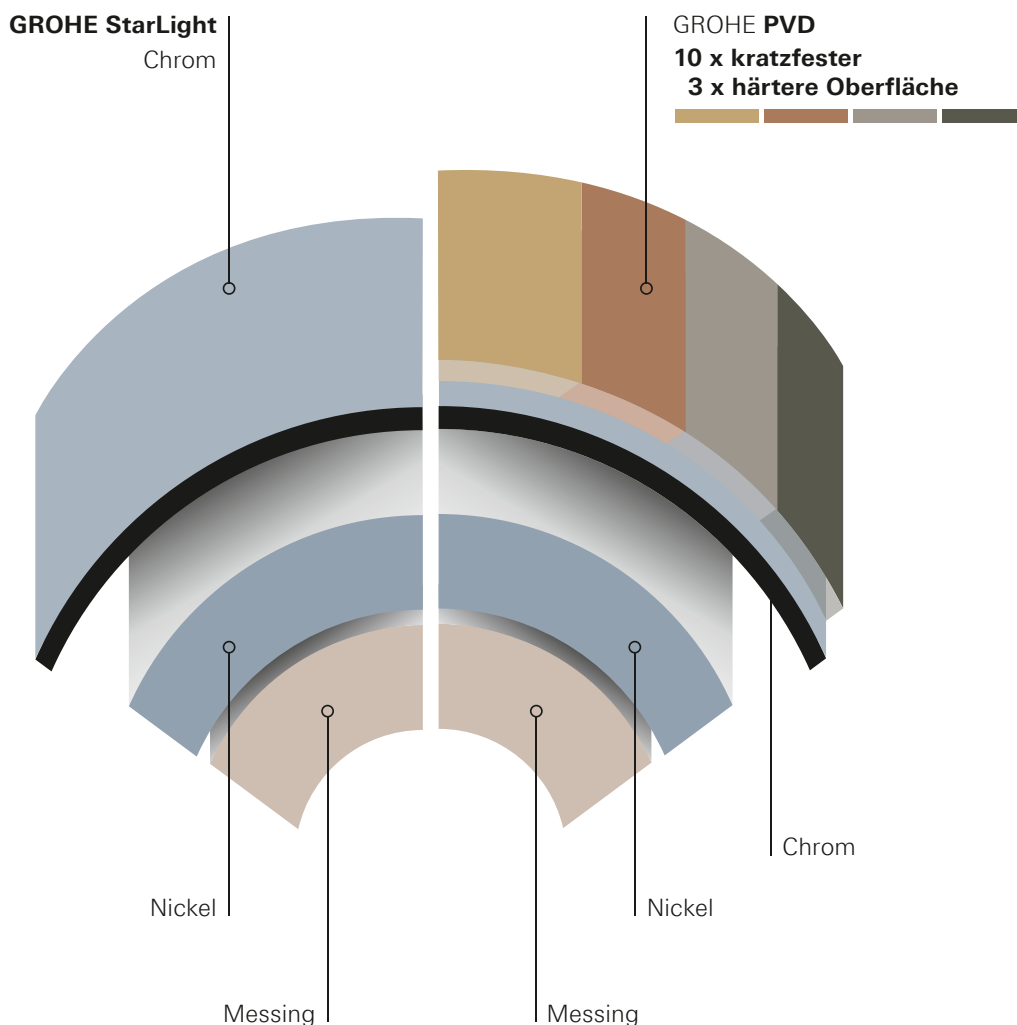

GROHE PVD

EINZIGARTIG ROBUST

LANGLEBIGE SCHÖNHEIT DER OBERFLÄCHEN – VON DIAMANTGLÄNZEND BIS EDELMATT.

Unsere Armaturen sind so gefertigt, dass Ihre Oberflächen auch nach Jahrzehnten immer noch so schön aussehen wie am ersten Tag. Das Erfolgsrezept liegt in der Oberflächenqualität. Wir nutzen hochmoderne Technologie, die es uns ermöglicht, Oberflächen in herausragender Qualität herzustellen. So sorgt das PVD-Verfahren (physikalische Gasphasenabscheidung) dafür, dass die Oberflächenbeschaffenheit dreimal härter ausfällt und glänzende Gold- und anspruchsvolle Edelstahloberflächen ermöglicht. Diese Oberflächen sind nicht nur härter, sondern auch zehnmal kratzfester und bleiben ein Leben lang schön.