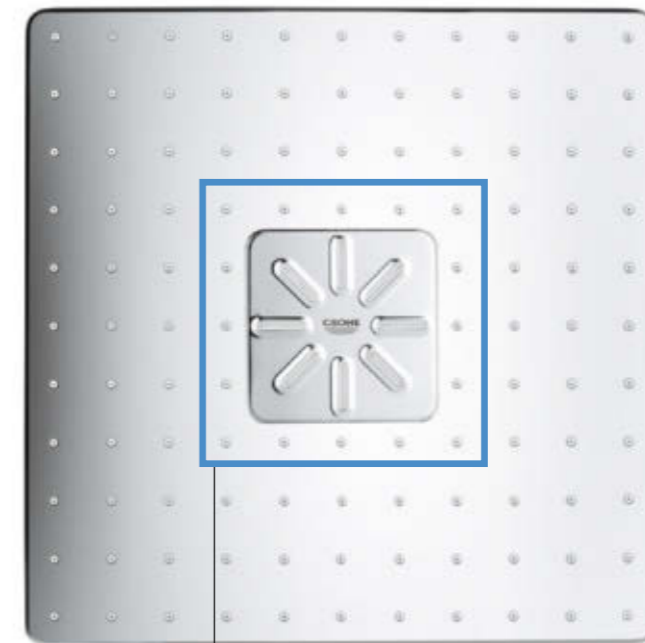

3. **KRAFTVOLL** UND BELEBEND: DER GROHE ACTIVERAIN STRAHL