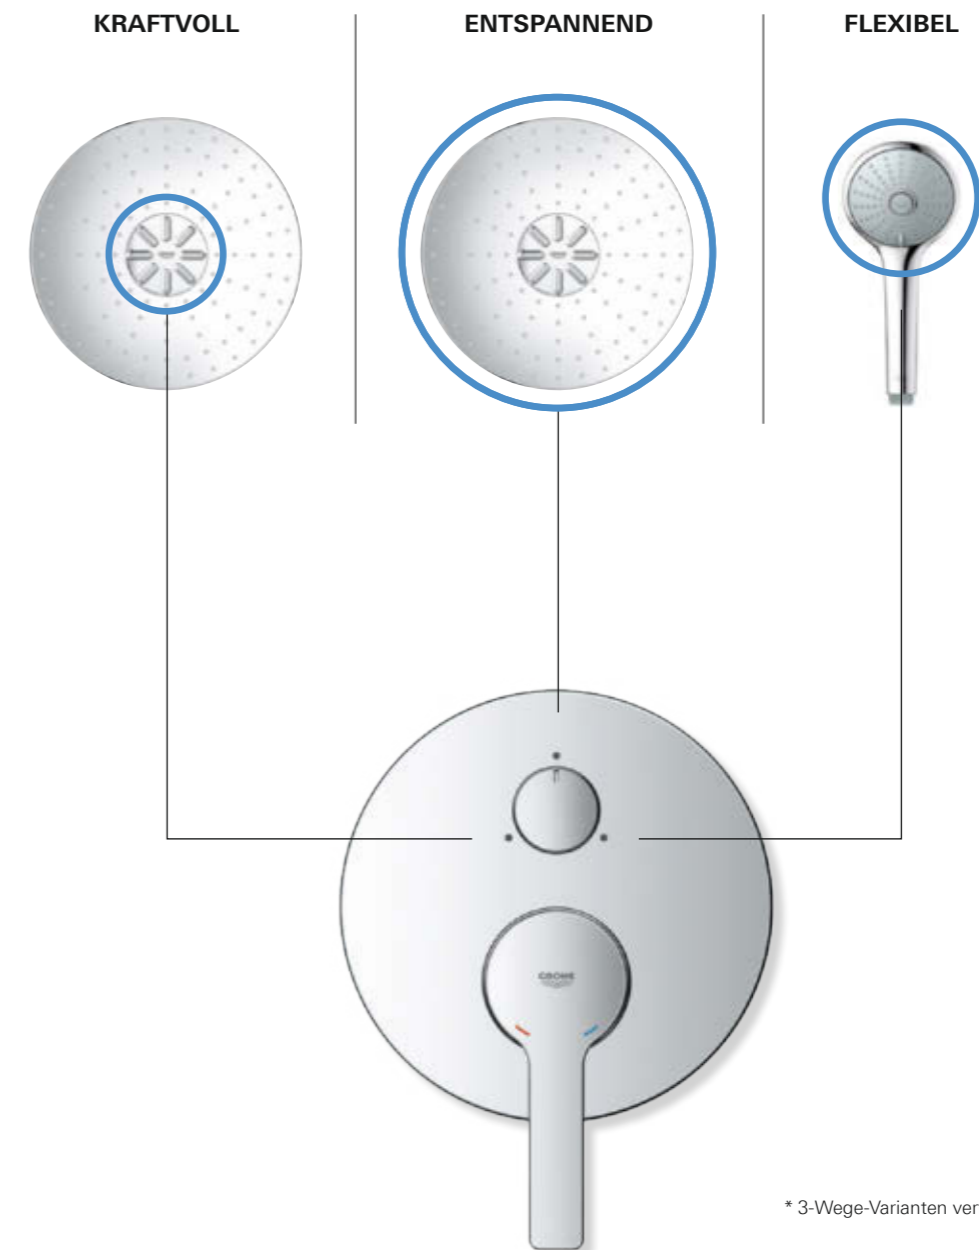

## UNSERE EINHEBELMISCHER MIT **3-WEGE-UMSTELLUNG\***

Das ästhetische, klare Design bildet den Rahmen für unsere Einhebelmischer, die 3-Wege-Umstellung vereint Funktion und Eleganz. Der obere Griff hat drei Positionen. Durch Drehen kann beispielsweise zwischen einem kraftvollen Jet-Strahl, einer entspannenden Regendusche und der Handbrause gewählt werden.

Oder zwischen der Kopfbrause, der Handbrause und einer Wannenarmatur. Über den unteren Griff lässt sich die Temperatur ganz bequem einstellen. Durch Drehen nach links fließt warmes Wasser, durch Drehen nach rechts wird das Wasser kälter. Die Wassermenge wird durch öffnen des Hebels reguliert.

## HERVORRAGEND OHNE HERAUSZURAGEN

Was unsere Einhebelmischer so besonders macht, ist die bequeme und intuitive Bedienung. Denn Einhebelmischer von GROHE wurden mit Blick auf Funktionalität und einem klaren Design entwickelt: Die Rosetten sind nur 10 mm tief. Die automatische 2-Wege-Umstellung ragt nur 43 mm aus der Wand, unabhängig von der Installationstiefe des Unterputzkörpers.