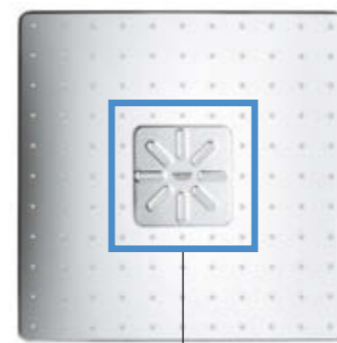

DUSCHVERGNÜGEN MAL DREI

KRAFTVOLL