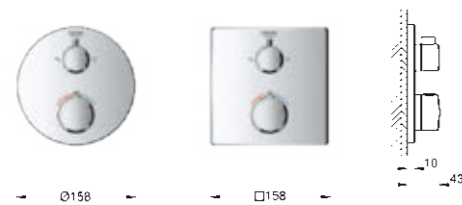

DURCHFLUSSLEISTUNG THERMOSTATE

A	B	C
X	☞	X
X	X	☞
X	☞	☞
X	☞	☞

1 FUNKTION		1 bar	2 bar	3 bar	4 bar	5 bar	6 bar
	Abfluss B oder C	15,5	22	27	31	35	38

2 FUNKTIONEN		1 bar	2 bar	3 bar	4 bar	5 bar	6 bar
	Abfluss B	15,5	22	27	31	35	38
	Abfluss C	15,5	22	27	31	35	38

Durchfluss in l/Min.