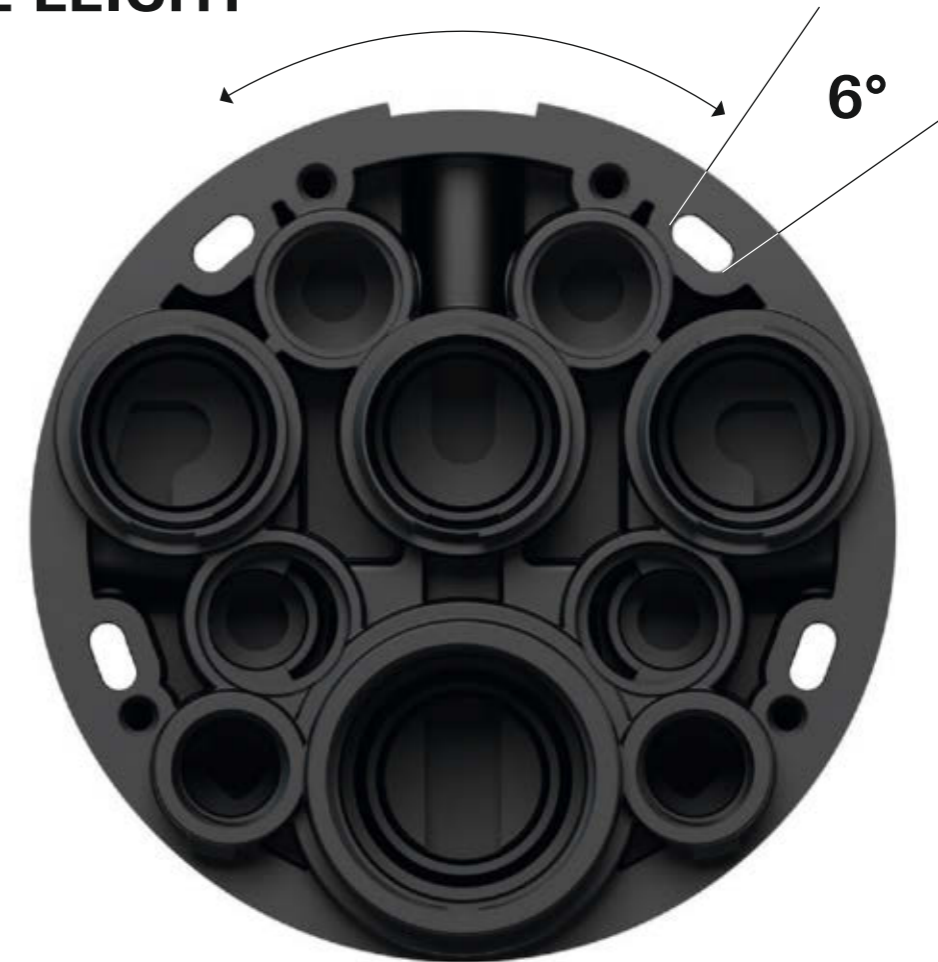

KLEINE DETAILS – GROSSE WIRKUNG DAS GEHT JETZT GANZ LEICHT

EINFACHES JUSTIEREN BIS 6° MÖGLICH

Eine Arbeit kann erst dann perfekt sein, wenn auch das kleinste Detail stimmt. Nach Abschluss einer Arbeit sind Fehler in der Regel nur noch schwer zu korrigieren. Mit den Wandrosetten von GROHE ist das anders. Sie können – dank der Langlöcher in der Funktionseinheit – im Nachhinein noch um bis zu 6° justiert und so perfekt an Fliesen und Fugen ausgerichtet werden. Auch kein Bohren, das zu Beschädigungen führen kann, ist notwendig. Einfach saubere Arbeit.

Egal, ob Sie GROHE SmartControl, Einhebelmischer oder Thermostate von GROHE installieren, alle bieten diese kleine Idee – die ein großer Vorteil sein kann.

**NACHTRÄGLICH
JUSTIERBAR**