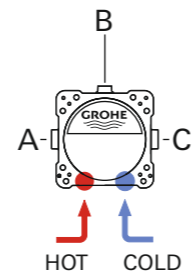

DURCHFLUSSLEISTUNG THERMOSTATE

A	B	C
X	☞	X
X	X	☞
X	☞	☞
X	☞	☞

1 FUNKTION		1 bar	2 bar	3 bar	4 bar	5 bar	6 bar
	Abfluss B oder C	15,5	22	27	31	35	38

2 FUNKTIONEN		1 bar	2 bar	3 bar	4 bar	5 bar	6 bar
	Abfluss B	15,5	22	27	31	35	38
	Abfluss C	15,5	22	27	31	35	38

Durchfluss in l/Min.