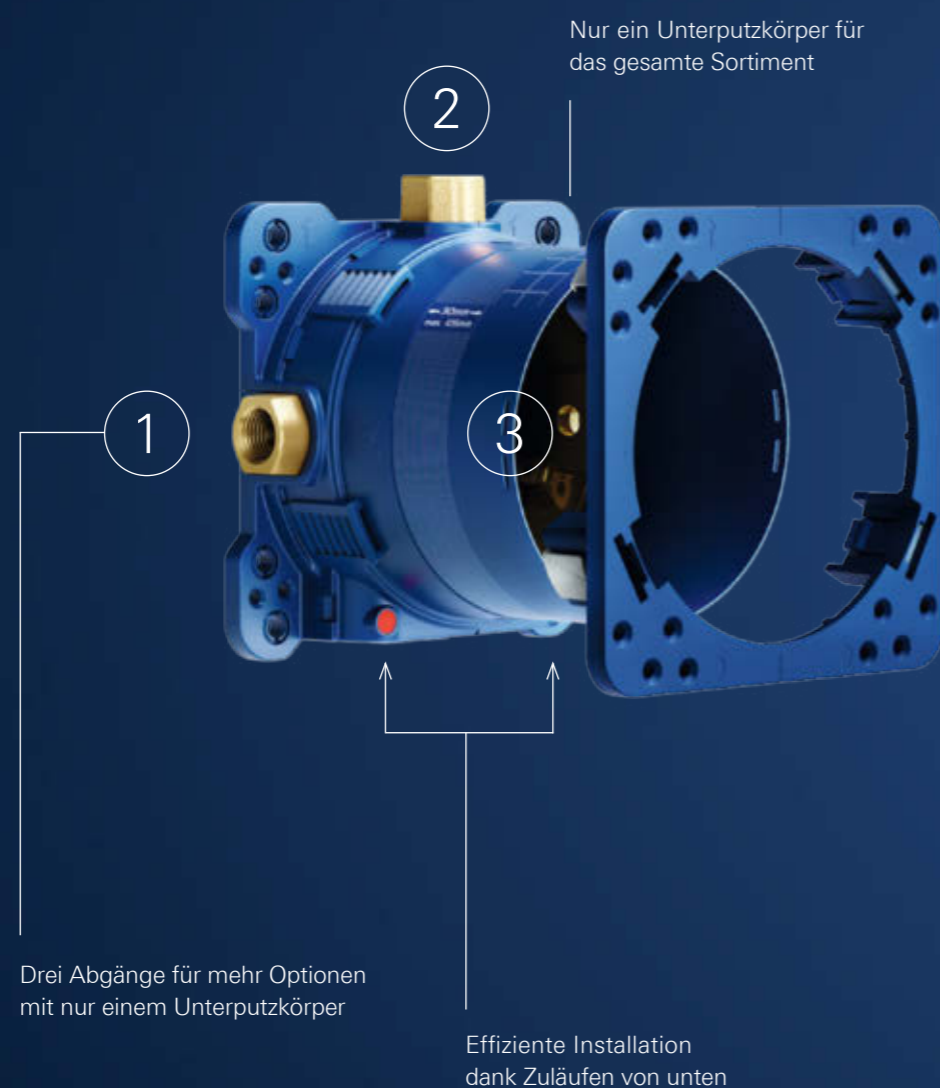

DIE UNIVERSALLÖSUNG FÜR DIE ANFORDERUNGEN VON MORGEN

neu

THERMOSTATE
Mehr Platz und Komfort mit unseren neuen Thermostaten

SMARTCONTROL
Intuitive Bedienung von bis zu drei Dusch- oder Wannenfunktionen, ultraflaches Design für mehr Platz in der Dusche

neu

EINHEBELMISCHER
Einfache Steuerung von bis zu drei Funktionen mit unseren neuen Einhebelmischern