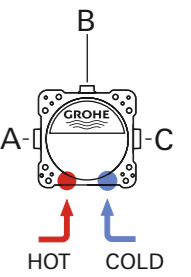

DURCHFLUSSLEISTUNG EINHEBELMISCHER

A	B	C
X	☞	X
X	X	☞
X	☞	☞
X	☞	☞
☞	☞	☞
☞	☞	☞
☞	☞	☞
☞	☞	☞

* gilt nicht für Allure Brillant

1 FUNKTION		1 bar	2 bar	3 bar	4 bar	5 bar	6 bar
	Abfluss B oder C	17	24,5	30	34,5	38,5	42

2 FUNKTIONEN		1 bar	2 bar	3 bar	4 bar	5 bar	6 bar
	Abfluss B	15,5	22	27	31	35	38
	Abfluss C	15,5	22	27	31	35	38

3 FUNKTIONEN		1 bar	2 bar	3 bar	4 bar	5 bar	6 bar
	Abfluss A	15,5	22	27	31	35	38
	Abfluss B	15,5	22	27	31	35	38
	Abfluss C	15,5	22	27	31	35	38

Durchfluss in l/Min.