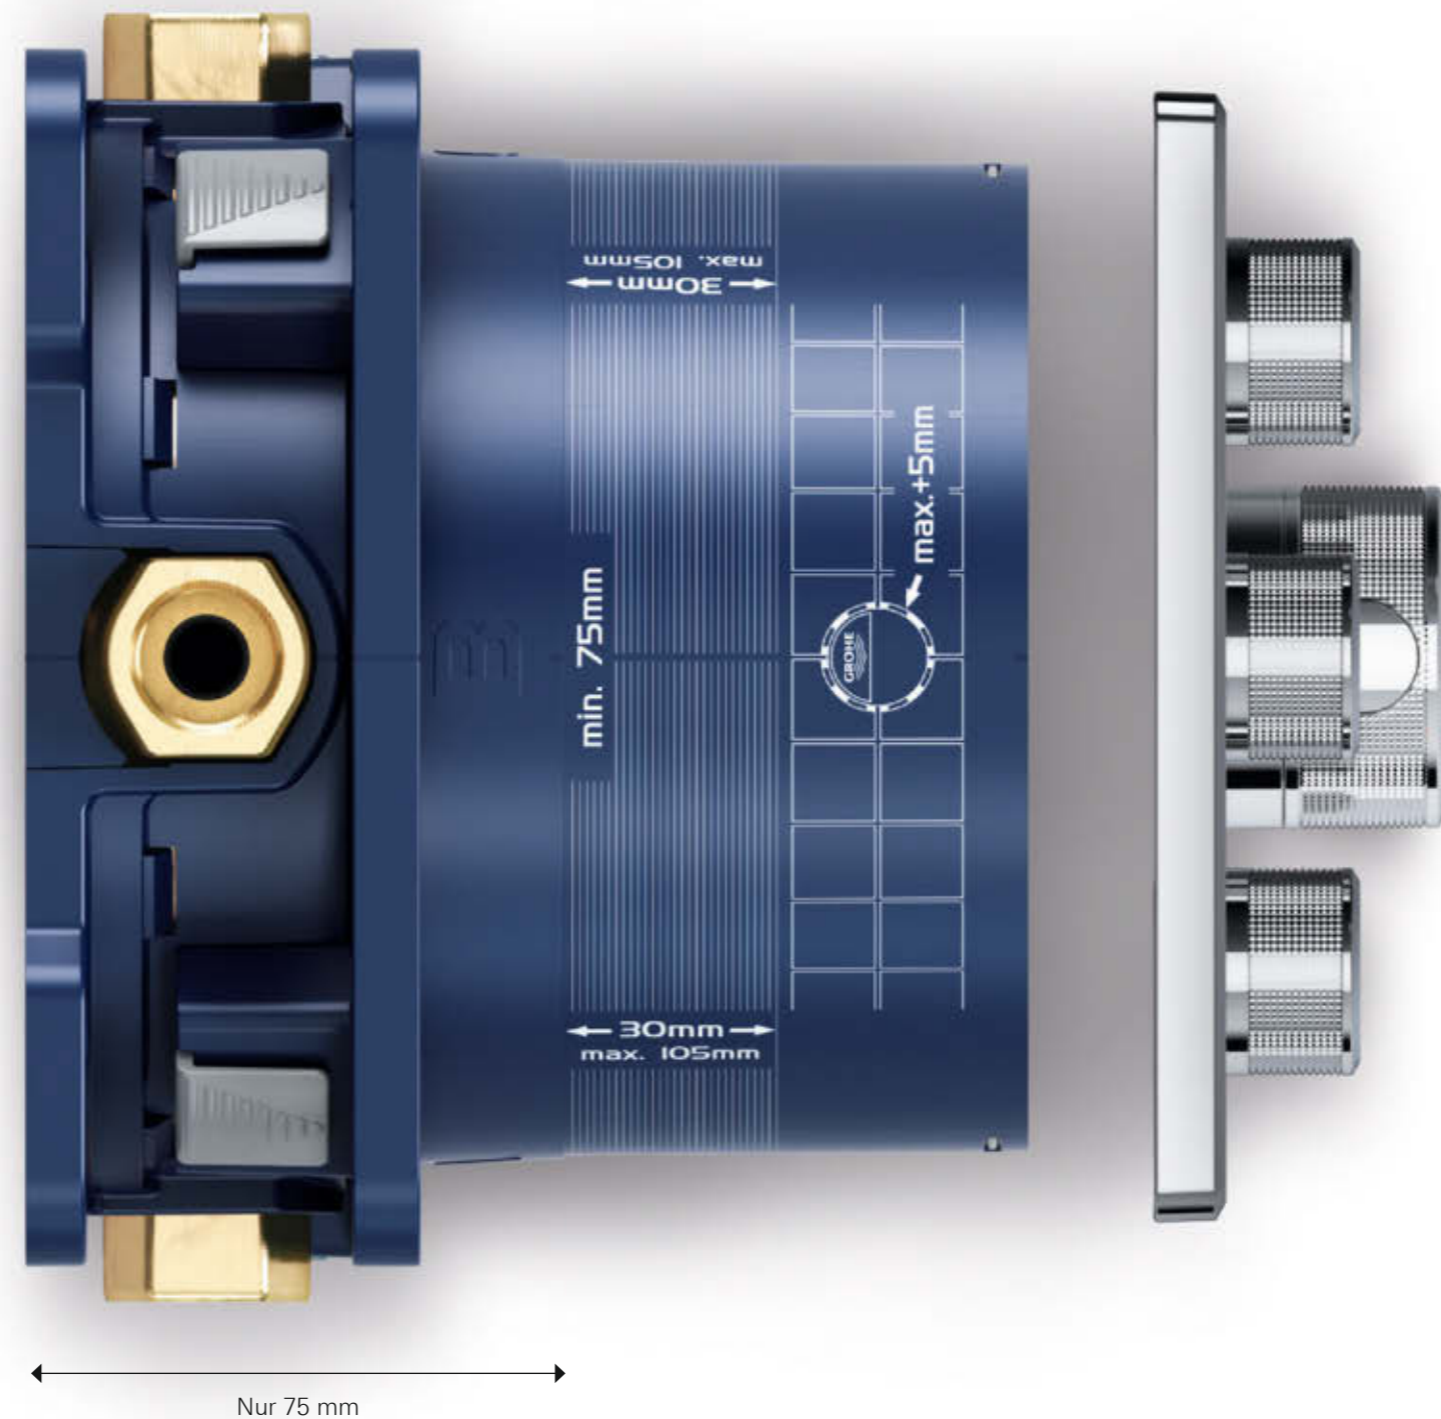

EINFACHERE INSTALLATION: BLICK INS DETAIL

PASST IN JEDE WAND – EGAL WIE DÜNN

Mit ihrer Installationstiefe von nur 75 mm passt die GROHE Rapido SmartBox in jede noch so dünne Wand.

DIESER UNTERPUTZKÖRPER PASST IMMER

EINFACHE MONTAGE VOR ORT – LASSEN SIE DEN SCHRAUBSTOCK GETROST ZU HAUSE

Die GROHE Rapido SmartBox ist eine ausgeklügelte Innovation. Die Installation des Unterputzkörpers ist schnell und einfach. Dank der leicht zugänglichen Messinganschlüsse kann der Unterputzkörper mit Hilfe eines Schraubenschlüssels oder einer Rohrzange montiert werden, so dass die Installation vor Ort zügig ausgeführt werden kann.

Nur 75 mm

**NUR 75 MM
INSTALLATIONSTIEFE**

**EINFACHE
VORMONTAGE
MIT ROHRZANGE**