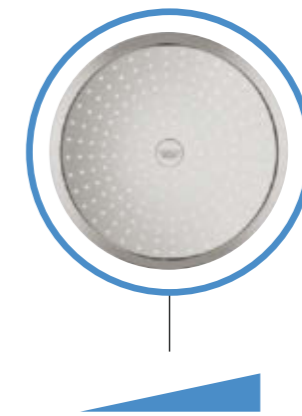

ENTSPANNEND

Nach rechts drehen, um die Wassermenge für die Kopfbrause zu erhöhen