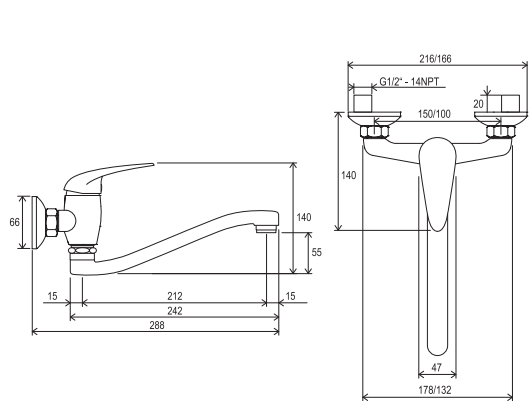

Kuchynské batérie

SN 041.00/150 a SN 041.00/100