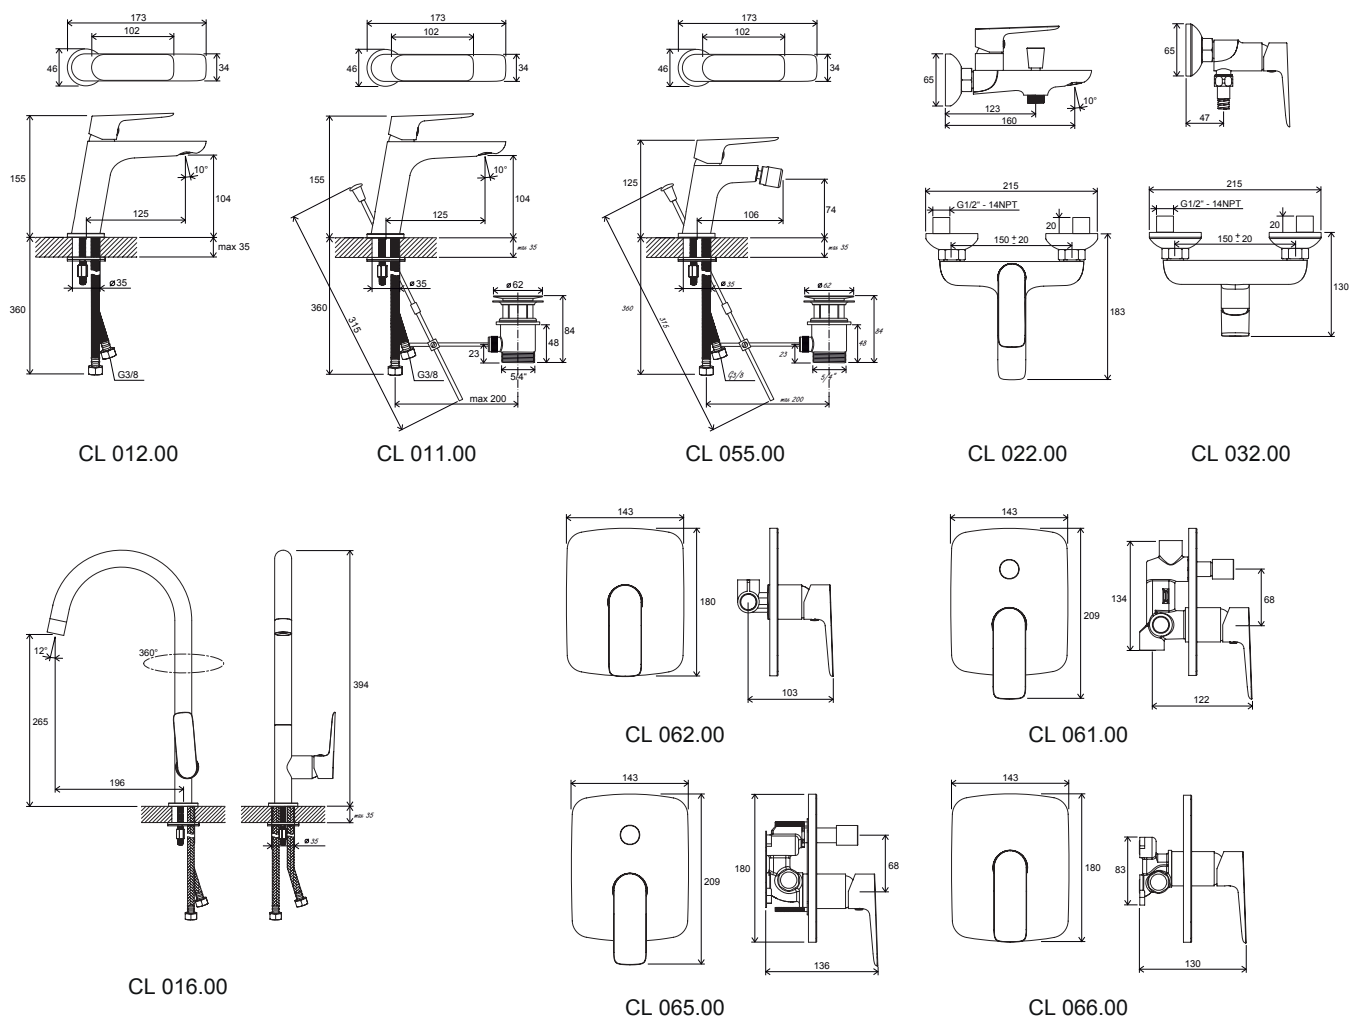

Vodovodné batérie Classic