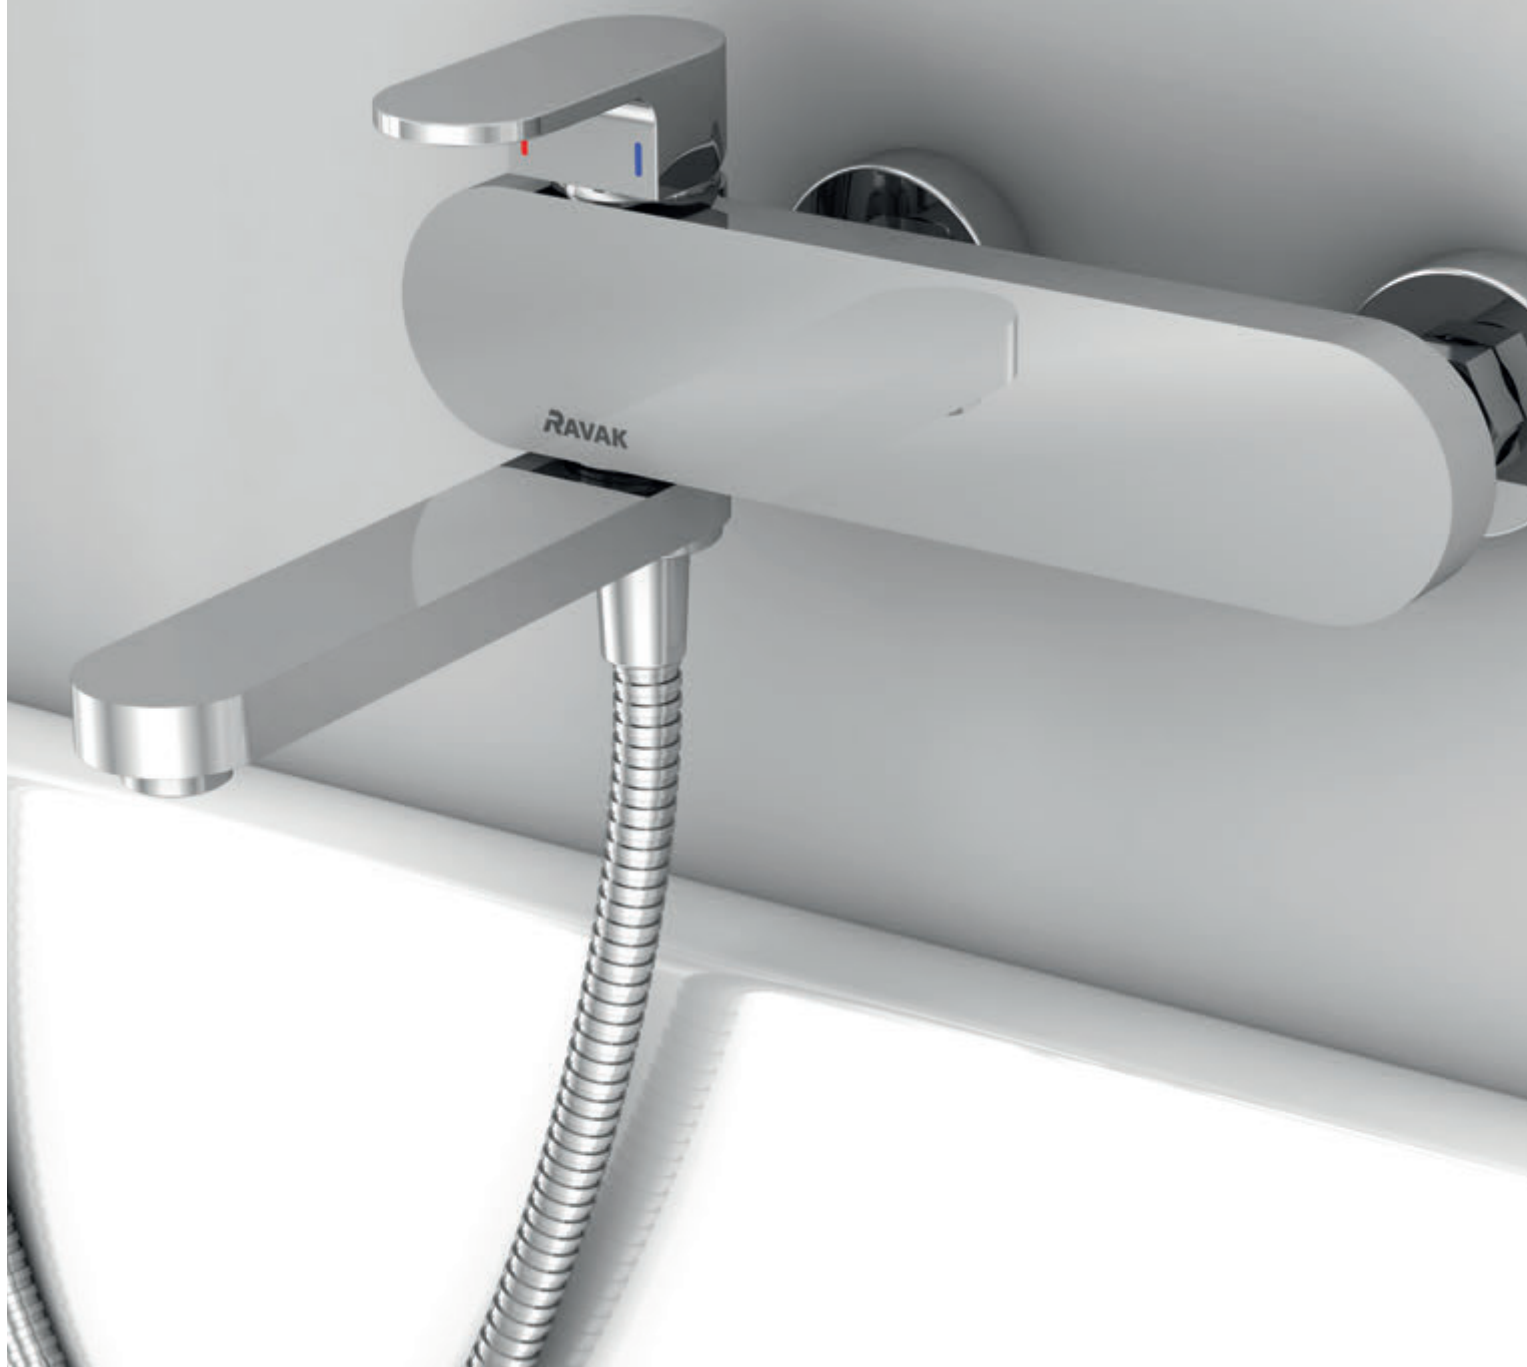

Dizajn Kryštof Nosál