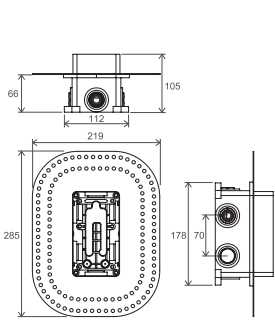

Vodovodné batérie Chrome

RB 071.50