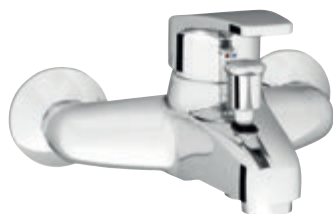

**Vaňová
nástená batéria**

bez setu
150 mm
NO 022.00/150
SIČ: X070017

cena s DPH: 111,-
cena bez DPH: 93,-