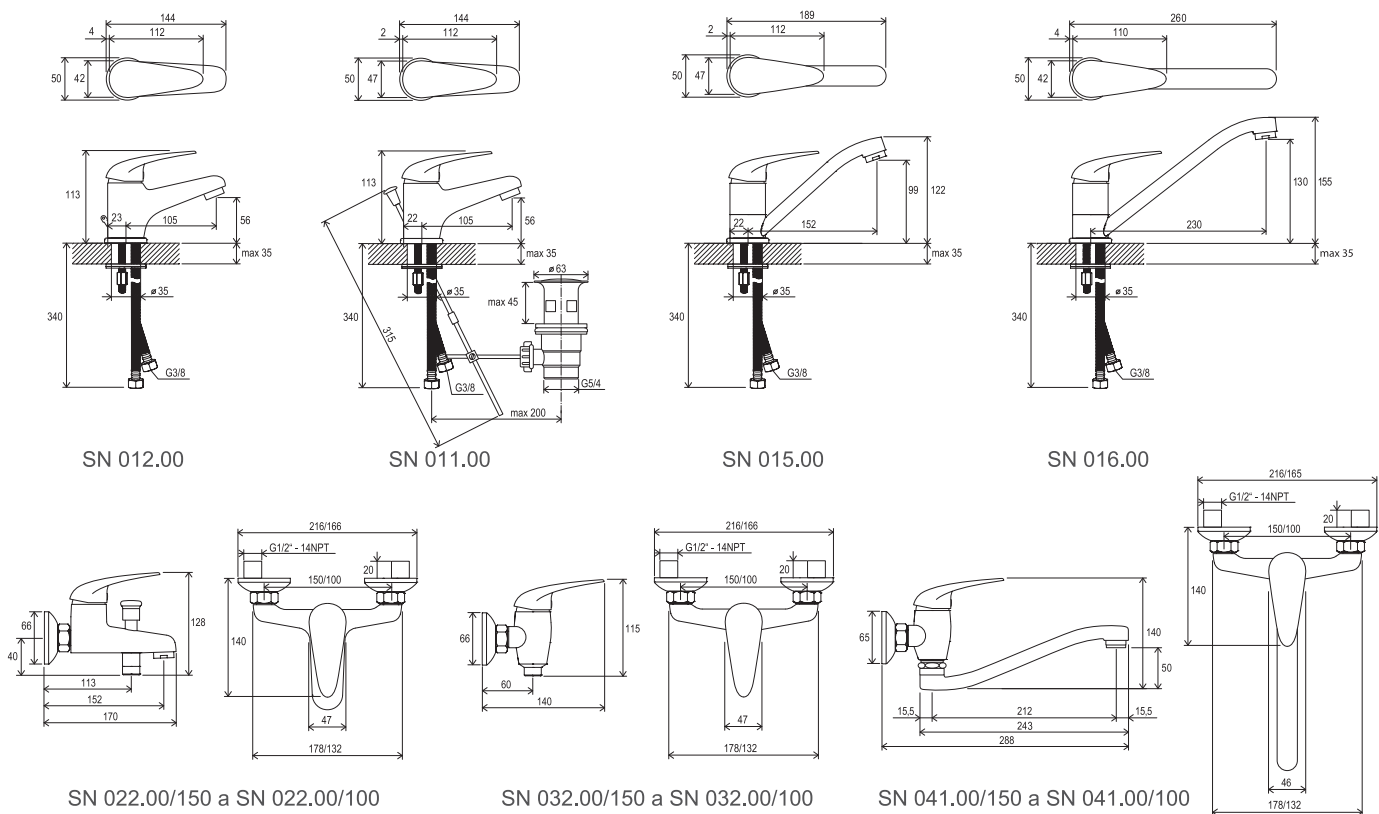

Vodovodné batérie Suzan