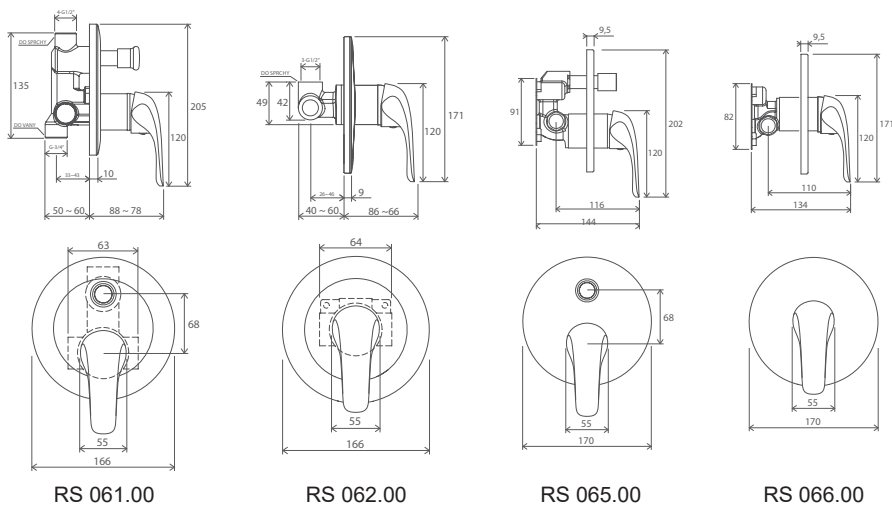

Vodovodné batérie Rosa