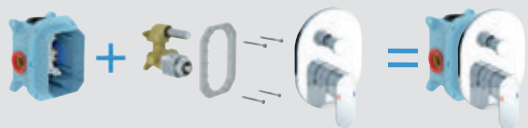

Kombinácia

Pre inštaláciu batérie do steny je nutné využiť podomietkový modul R-box 070.50..

Podomietková batéria vaňová / sprchová

s prepínačom, – pre R-box 070.50
CR 065.00
SIČ: X070056

cena s DPH: 146,-
cena bez DPH: 122,-