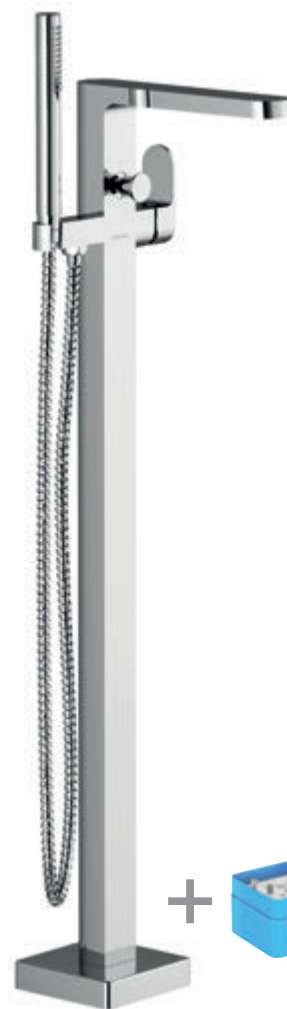

Vaňová batéria do podlahy

komplet s R-boxom,
ktorý je súčasťou balenia
CR 080.00
SIČ: X070101

cena s DPH: 714,-
cena bez DPH: 595,-