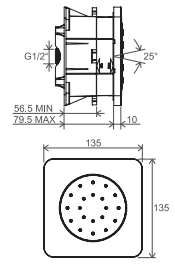

CR 064.00

CR 067.00

R-box pro CR 080.00

Príslušenstvo Chrome

982.00

982.01

984.00

984.01