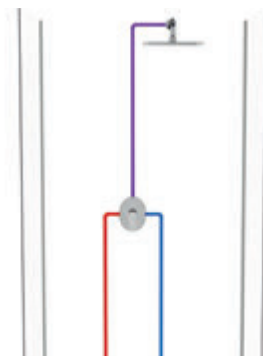

Vývod pre ručnú sprchu.

Vhodné podomietkové batérie:

Priama montáž do steny

RS 062, NO 062, TE 062, TD 062, CL 062, CR 064

Použitie

RS 066, NO 066, CR 066, TD 066, CL 066

Vývod pre hlavovú sprchu.

Vhodné podomietkové batérie: