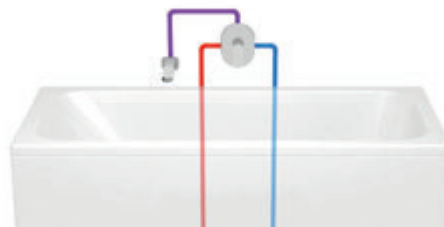

Napúšťanie výtokovým ramienkom.

Vhodné podomietkové batérie:

Priama montáž do steny

RS 062, NO 062, TD 062, CL 062, CR 064