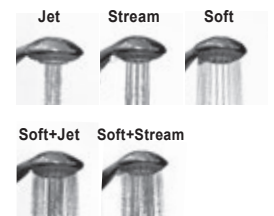

RAVAK Cleaner Chrome
Špeciálny šetrný čistiaci prípravok
bez obsahu chlóru.

Funkcia Air umožňuje prisávanie
vzduchu do sprchy. Vďaka tomu
je možné dosiahnuť príjemnejší pocit
z dopadu vody.

EasyTwist
Zabraňuje prekrúcaniu hadice tým,
že umožňuje voľné pretáčanie sprchovej
ružice.