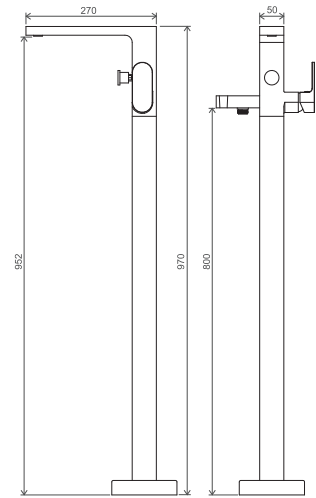

CR 027.00

Vodovodné batérie Chrome

RB 071.50

RB 070.50

CR 080.00

CR 065.00

CR 066.00

CR 063.00