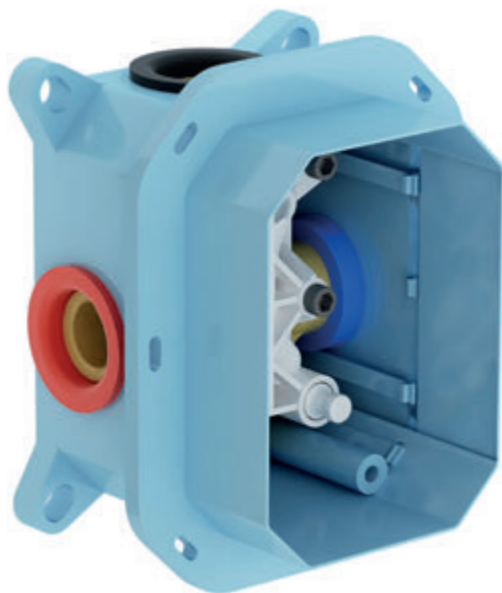

R-box

Základné teleso pre podomietkové batérie

R-box je ideálny a univerzálny systém pre pákové, vaňové aj sprchové podomietkové batérie, ktorý je zabudovaný v stene. Vlastné telo batérie je vyrobené z kvalitnej mosadze. Na rozdiel od klasických podomietkových batérií je montáž R-boxu oveľa jednoduchšia a prípadná výmena vrchného, pohľadového dielu ľahká. Vrchná, pohľadová časť R-boxu (výrobky Rosa, Neo, Classic, Chrome a 10° označené 065 a 066), sa osadzuje až po kompletom dokončení kúpeľne a preto budete mať istotu, že batéria sa pred konečným dokončením stavebných úprav nepoškriabe alebo inak nezničí.

**Vhodné pre vaňové aj sprchové podomietkové batérie
(nemožno použiť pre termostatické batérie)**

**Vyvinuté pre jednoduchú a rýchlu montáž, vďaka presným
vodováhám, ktoré sú integrované v ochrannom viečku.**

Kompatibilita so všetkými bežnými systémami potrubia (PPR, meď, plast)

**Maximálna flexibilita
Ravak R-box umožňuje veľkú flexibilitu hĺbky uloženia - 75 - 100 mm**