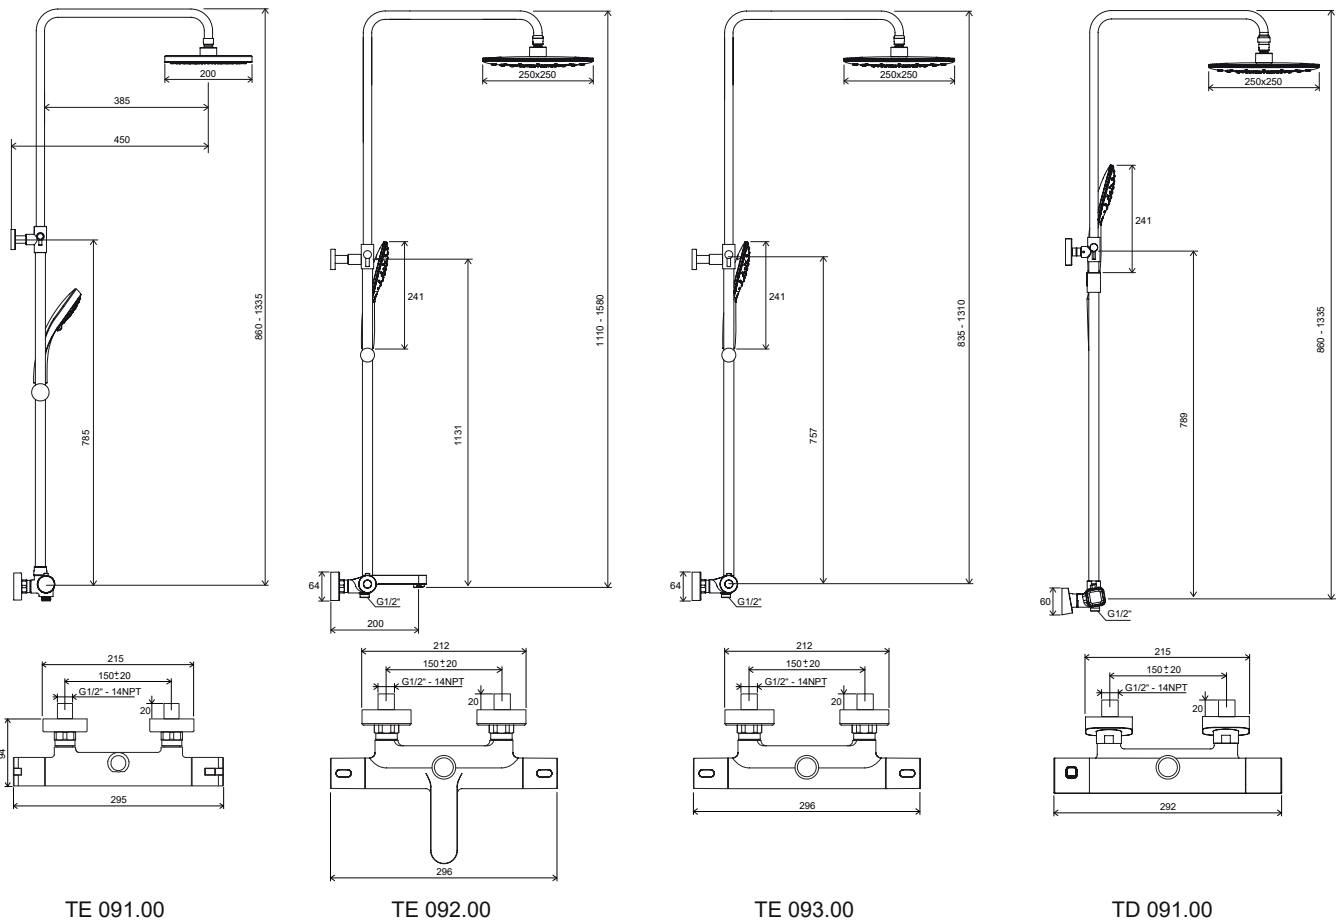

990.00

957.00

611.00

974.00

Kúpeľňové doplnky Chrome

Vodovodné batérie Classic

Termostatické batérie Termo

Duálne sprchové systémy Termo