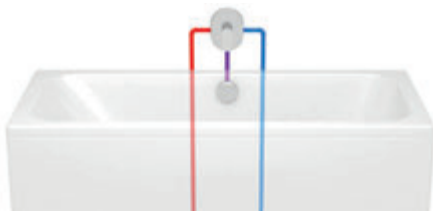

Využitie podomietkových batérií k vani

Napúšťanie vane prepadom

Vhodné podomietkové batérie:

Použitie

RS 066, NO 066, CR 066, TD 066, CL 066