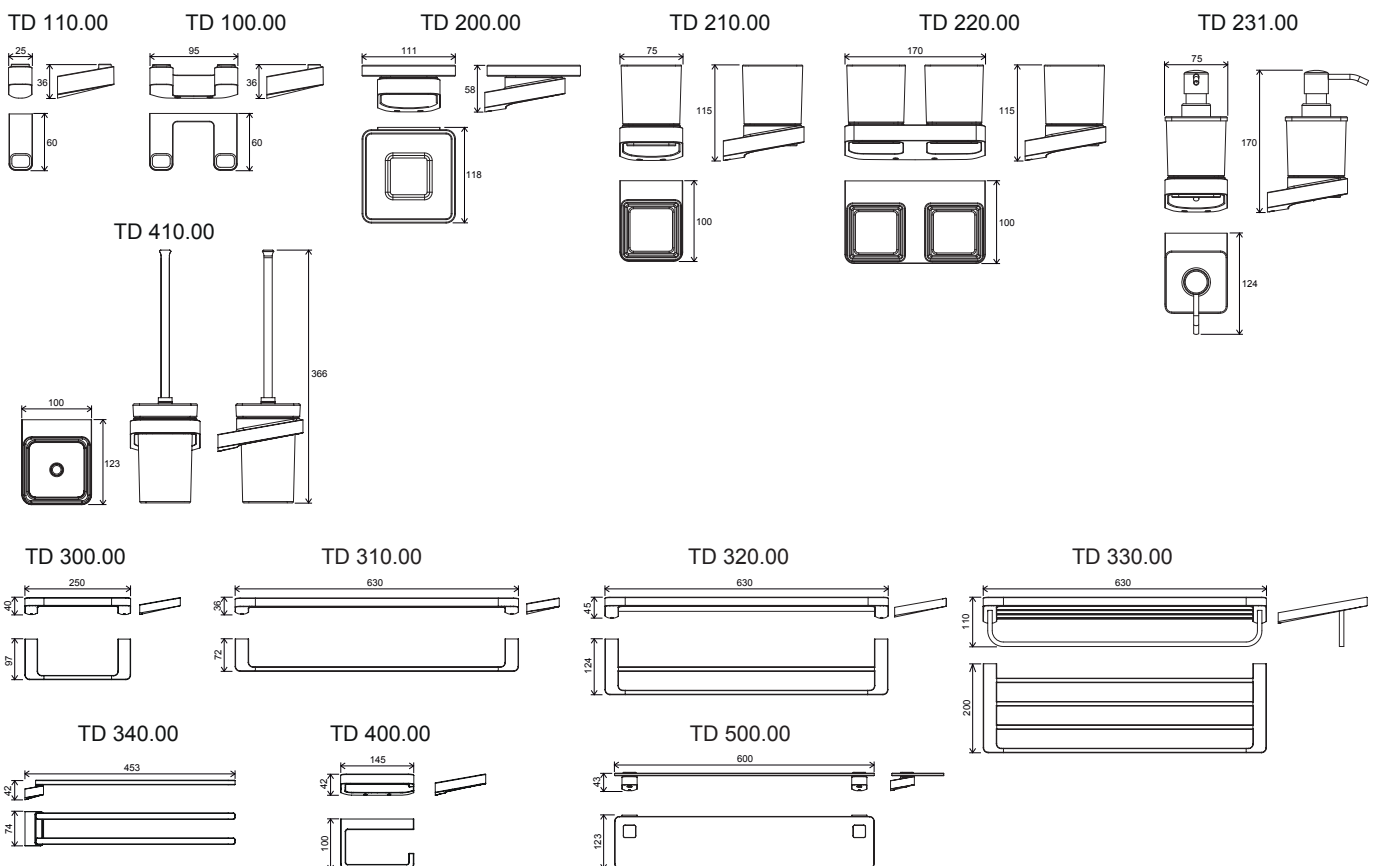

TD 032.00

TD 062.00

TD 061.00

TD 065.00

TD 066.00

Kúpeľňové doplnky 10°

TD 110.00

TD 100.00