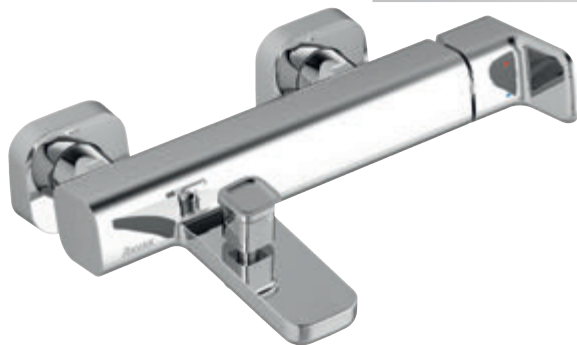

Rozteč batérií

Všetky nástenné batérie majú rozteč 150 mm. Batérie Suzan majú rozteč aj 100 mm.

100/150 mm
ROZTEČ

Ergonomický prepínač

Praktický tvar prepínača umožní ovládanie aj mokrou rukou.

Aretácia prepínača - vaňa / sprcha

Prepínač sa nevypne ani pri poklesu tlaku vody.

ARETÁCIA
PREPÍNAČA