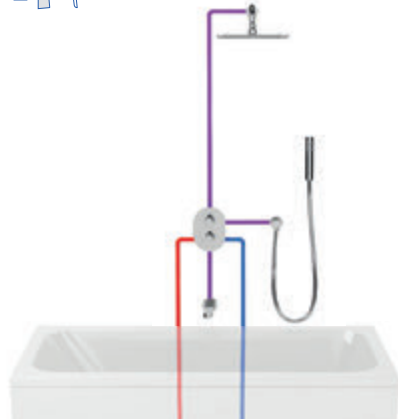

Vhodné podomietkové batérie:

Priama montáž do steny

CR 063

Napúšťanie prepadom v kombinácii s ručnou sprchou.

Vhodné podomietkové batérie:

Priama montáž do steny

CR 063

Napúšťanie vane výtokovým ramienkom v kombinácii s ručnou a hlavovou sprchou.