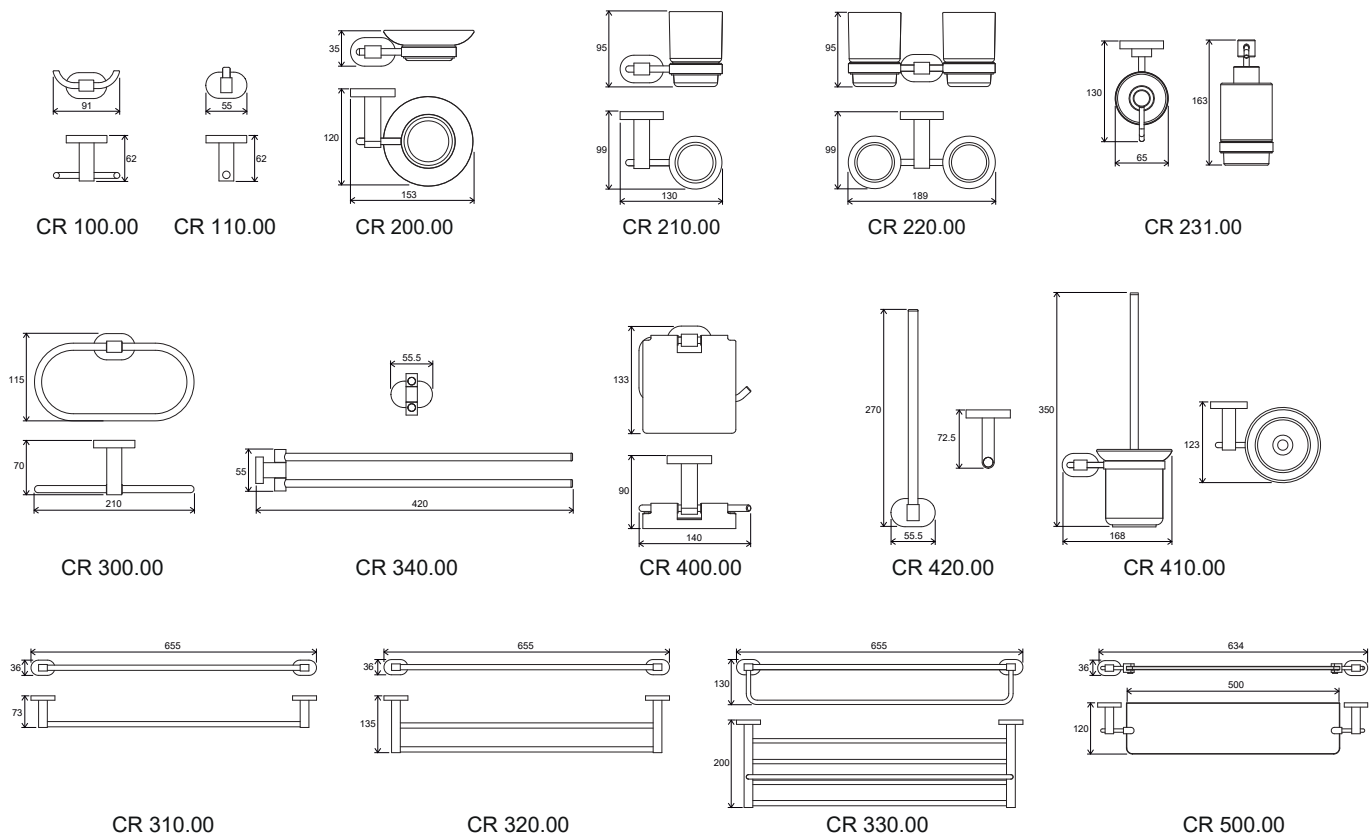

990.00

957.00

611.00

974.00

Kúpeľňové doplnky Chrome

Vodovodné batérie Classic

Termostatické batérie Termo

Duálne sprchové systémy Termo