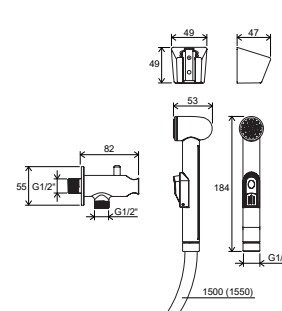

KM 017.00

FM 016.00

Batérie s bidetovou sprškou

CR 112.00

BM 011.00

BM 040.00
a 962.00

Sprchy a príslušenstvo

982.00