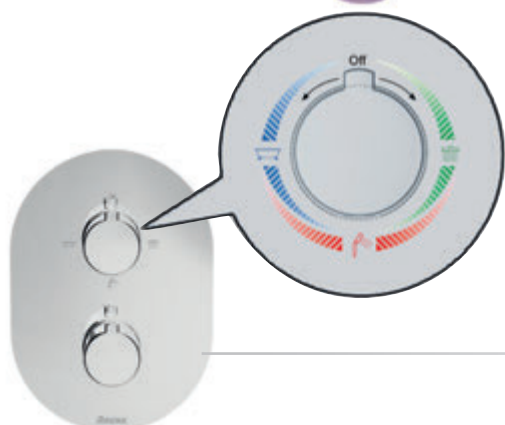

Rozvod až na 3 miesta

Batéria CR 067.00 je úplne unikátnym riešením na trhu, pretože umožňuje prepínať rozvod zmiešanej vody na jedno z troch miest. Môžete ju tak využiť, ak chcete mať hlavovú aj ručnú sprchu a k tomu ešte vývod do vane CR 027.00, alebo oplachové trysky 990.00 v sprchovacom kúte.