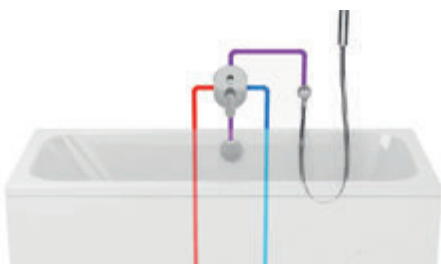

Napúšťanie prepadom v kombinácii s ručnou sprchou.

Vhodné podomietkové batérie:

Priama montáž do steny

RS 061, NO 061, TD 061, CL 061

Použitie

RS 065, NO 065, CR 065, TD 065, CL 065