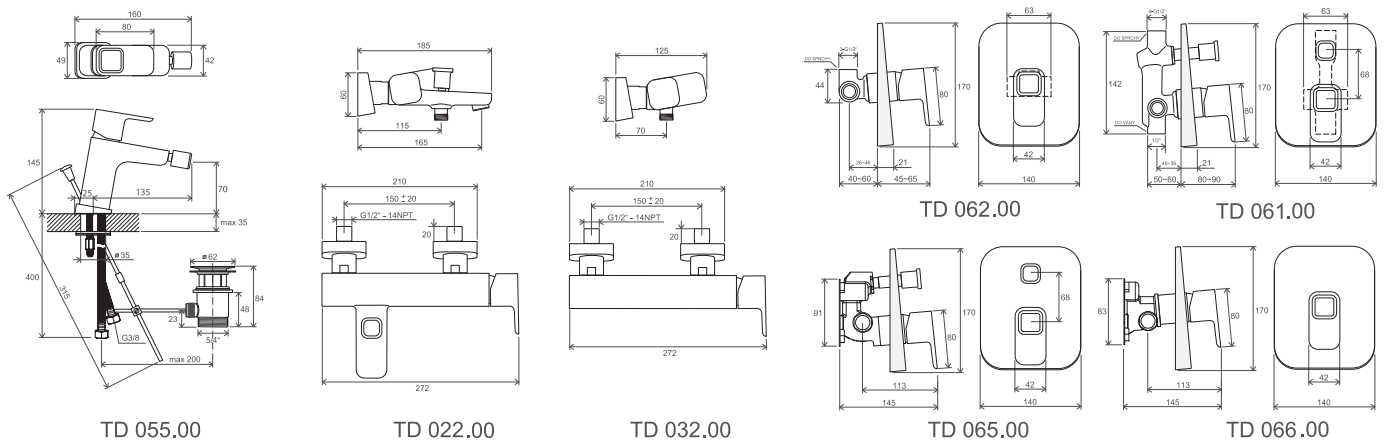

TD 012.00

TD 014.00

TD 011.00

TD 013.00

TD 015.00

TD 055.00

TD 022.00

TD 032.00

TD 062.00

TD 061.00

TD 065.00

TD 066.00