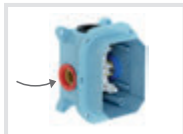

Kompatibilita so všetkými bežnými systémami potrubia (PPR, meď, plast)