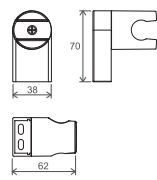

Vodovodné batérie Chrome

Príslušenstvo Chrome

611.00