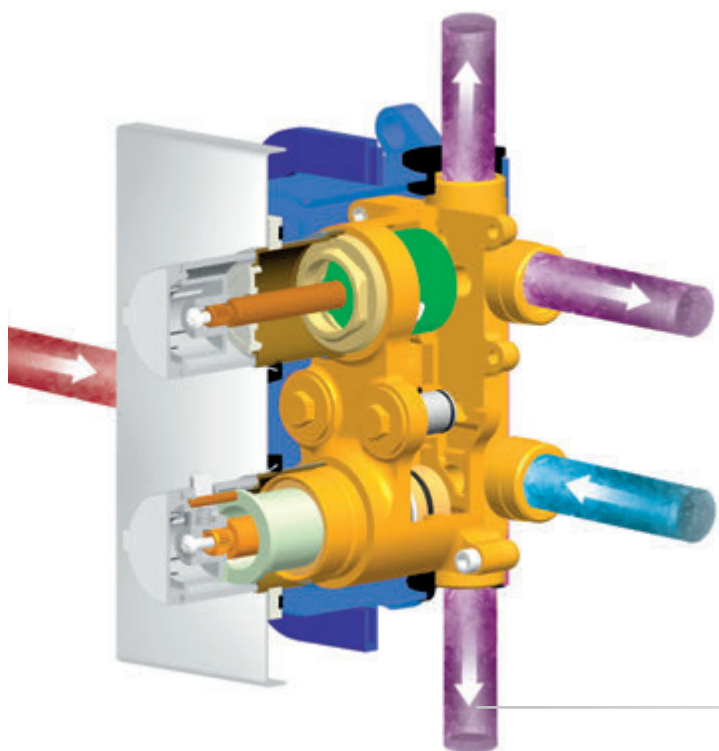

Rozvod až na 3 miesta

Batéria CR 067.00 je úplne unikátnym riešením na trhu, pretože umožňuje prepínať rozvod zmiešanej vody na jedno z troch miest. Môžete ju tak využiť, ak chcete mať hlavovú aj ručnú sprchu a k tomu ešte vývod do vane CR 027.00, alebo oplachové trysky 990.00 v sprchovacom kúte.