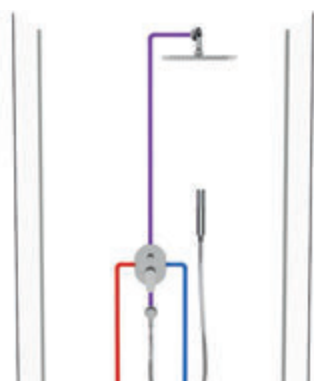

Vývod pre ručnú a hlavovú sprchu.

Vhodné podomietkové batérie:

Priama montáž do steny

RS 061, NO 061, TE 061, TD 061, CL 061

Použitie

RS 065, NO 065, CR 065, TD 065, CL 065