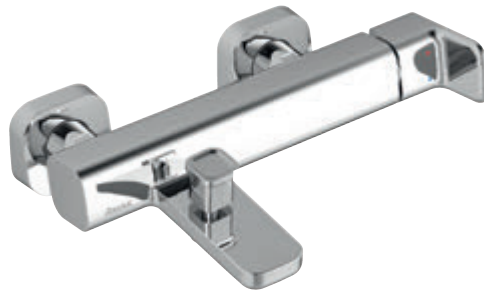

**Vaňová
nástená batéria**

bez setu
150 mm
TD 022.00 /150
SIČ: X070065

cena s DPH: 158,-
cena bez DPH: 132,-