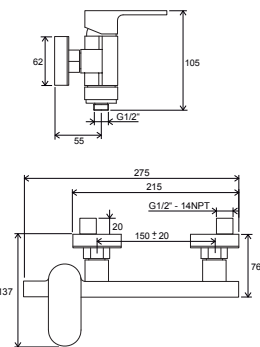

Vodovodné batérie Chrome

VODOVODNÉ BATÉRIE CHROME

CR 032.00