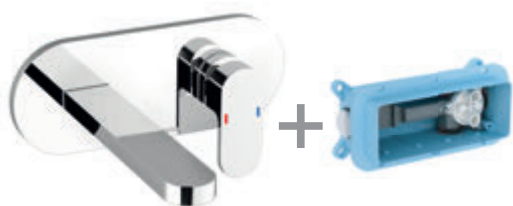

s výpusťou
CR 011.00
SIČ: X070053

cena s DPH: 146,-
cena bez DPH: 122,-

Umývadlová stojanková batéria

311 mm, bez výpuste
CR 015.00
SIČ: X070100

cena s DPH: 222,-
cena bez DPH: 185,-

Umývadlová Podomietková batéria