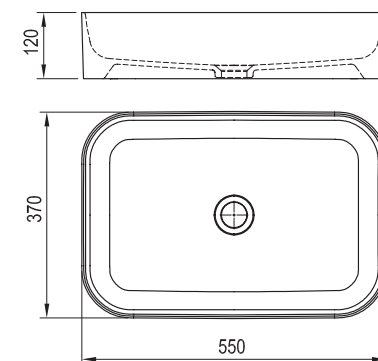

sič:	UMÝVADLÁ	Rozmery (mm)	Cena
XJX01155002	Umývadlo Ceramic 550 R Slim keramické white	550x370x120	186

sič:	PRÍSLUŠENSTVO	Cena
X01439	Umývadlová pileta pevná chróm	16
X01371	Umývadlový sifón chróm	71
X01436	Umývadlový sifón U trúbkový chróm	17
X01612	Umývadlový sifón nábytkový	13