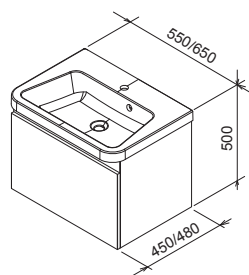

5 ROKOV ZÁRUKA

IMPREGNÁCIA PROTI VLHKOSTI

SD 10°

550 / 650 x 450 x 450 mm
Skrinka s praktickou zásuvkou a veľkým úložným priestorom.

Určená pod umývadlo 10°.

Biela lesk

Sivá lesk

Tmavý orech