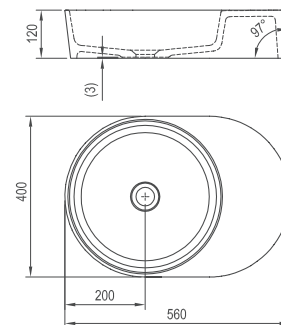

Umývadlo Moon 2S

560 x 400 x 120 mm

Ovál s odkladacou plochou.

Umývadlo je vyrobené z liateho mramoru a je ho nutné kombinovať s pevnou umývadlovou piletou.

sič:	UMÝVADLÁ	Rozmery (mm)	Cena
XJN01300003	Umývadlo MOON 2S white bez prepadu	560x400x120	222

Umývadlo Moon 3

463 x 389 x 120 mm

Nepravidelný tvar

Umývadlo je vyrobené z liateho mramoru a je ho nutné kombinovať s pevnou umývadlovou piletou.