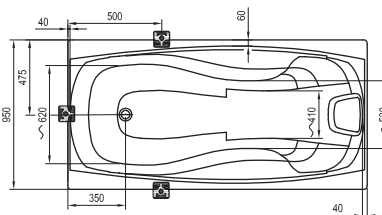

Formy 02 180 x 80

XXL 190 x 95

Magnolia 170 / 180 x 75

10° 170 x 75

Campanula II 170 x 75, 180 x 80

- stojanková vaňová batéria (vodopád)
- vaňová batéria do podlahy
- vaňová nástenná, alebo podmietská batéria