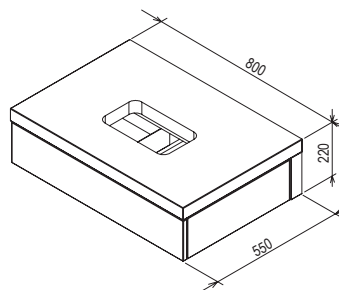

SD Formy 800