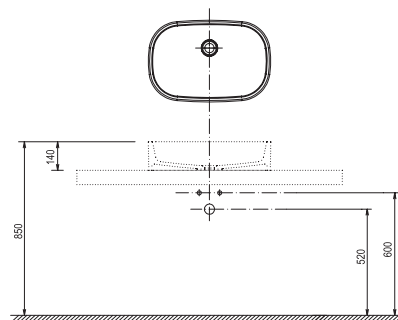

Biela lesk

SiČ:	DOSKY	Rozmery (mm)	Cena
X00000842	Doska pod umývadlo I 800 dub	800x550x70	199
X00000845	Doska pod umývadlo I 800 orech		199
X00000839	Doska pod umývadlo I 800 white		199
X00000843	Doska pod umývadlo I 1000 dub	1000x550x70	238
X00000846	Doska pod umývadlo I 1000 orech		238
X00000840	Doska pod umývadlo I 1000 white		238
X00000844	Doska pod umývadlo I 1200 dub	1200x550x70	277
X00000847	Doska pod umývadlo I 1200 orech		277
X00000841	Doska pod umývadlo I 1200 white		277