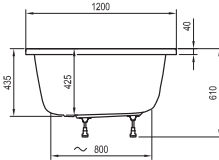

Classic

120 / 140 / 150 / 160 / 170 x 70