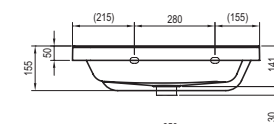

10° 650 R

sič.	UMÝVADLÁ	Rozmery (mm)	Cena
XJIL1155000	Umývadlo 10° 550L white s otvormi	550x485	206
XJIP1155000	Umývadlo 10° 550 R white s otvormi	550x485	206
XJIL1165000	Umývadlo 10° 650L white s otvormi	650x535	222
XJIP1165000	Umývadlo 10° 650 R white s otvormi	650x535	222

sič.	PRÍSLUŠENSTVO	Cena
X01373	Umývadlová piletka Click-Clack	17
X01437	Umývadlová piletka ClickClack nízka chróm	16
X01436	Umývadlový sifón U trúbkový chróm	17
X01371	Umývadlový sifón chróm	71
X01612	Umývadlový sifón nábytkový	13

Rozmery umývadiel sú uvedené: šírka x hĺbka.

Umývadlá sú dodávané len s otvorom 35 mm pre stojanovú batériu. **L (left)** - ľavý variant výrobu, **R (right)** - pravý variant výrobu.

Dodacia lehota je štandardne do 14 dní. Ceny sú uvedené v EUR vrátane DPH.