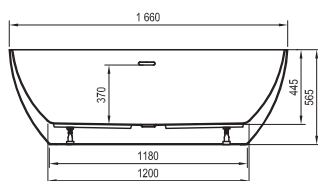

Technické nákresy – akrylátové vane

Solo

178 x 80

Freedom O

169 x 80

Freedom W

166 x 80

City / City Slim