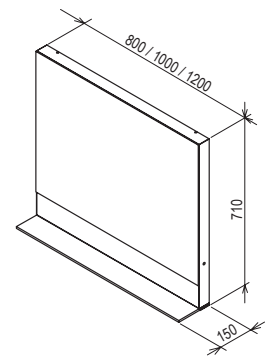

Zrkadlo Formy

800 / 1000 / 1200 x 150 x 710 mm

Zrkadlo s praktickou poličkou na odkladanie vecí.

Biela

Dyha orech

Dyha dub

SIČ:	NÁBYTOK	Rozmery (mm)	Cena
X000001044	Zrkadlo Formy 800 biela		257
X000001046	Zrkadlo Formy 800 dub	800x150x710	333
X000001049	Zrkadlo Formy 800 orech		333
X000000983	Zrkadlo Formy 1000 biela		293
X000001047	Zrkadlo Formy 1000 dub	1000x150x710	369
X000001050	Zrkadlo Formy 1000 orech		369
X000001045	Zrkadlo Formy 1200 biela		333
X000001048	Zrkadlo Formy 1200 dub	1200x150x710	404
X000000984	Zrkadlo Formy 1200 orech		404