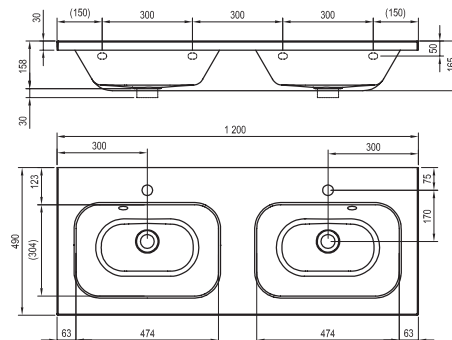

SIČ:	UMÝVADLÁ	Rozmery (mm)	Cena
XJG01112000	Dvojumývadlo Chrome 1200 white s otvormi	1200x490	392

Miniumývadlo Chrome

400 x 220 mm - L/R - vyrobené z liateho mramoru
Samostatné miniumývadlo sa dá namontovať na stenu.
Je bez prepadu – nutné použiť pevnú umývadlovú píletu.

Možnosť doplniť skrinkou pod miniumývadlo SD Chrome
400.