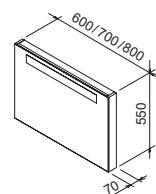

Zrkadlo Classic

600 / 700 / 800 x 70 x 550 mm
Zrkadlo s integrovaným svetlom.

Zrkadlo je určené nad umývadlo Classic 600 / 700 / 800.

Biela