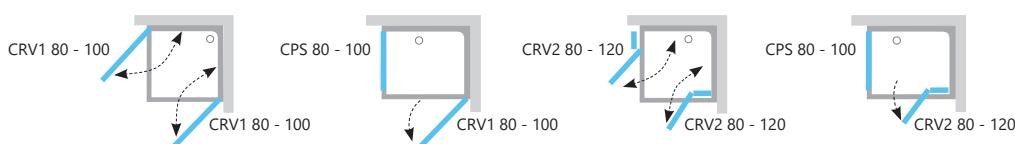

Detaily prevedenia rámov a výplní pozri s. 50. Ďalšie možnosti prevedenia v konfigurátore Riešenie na mieru atypy.ravak.sk

Výška výrobkov 1950 mm. Rádius pri štvrtkruhových sprchovacích kútoch je R500.

Dodacia lehota je štandardne do 14 dní. Ceny sú uvedené v EUR vrátane DPH.

Pozor: Pred montážou sprchovacieho kúta venujte pozornosť technickým dokumentom. Číslice uvedené v názve výrobku neznamenajú jeho presný rozmer viac na www.ravak.sk.

Pri montáži sprchovacieho kúta priamo na podlahu (bez sprchovej vaničky) vychádzajte z dokumentu pod názvom **Technický list** umiestnenom v sekcii **NA STIAHNUTE** pri každom sprchovom kúte na www.ravak.sk