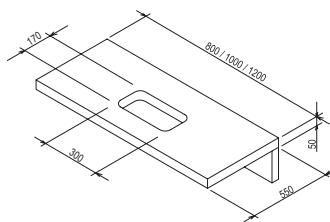

Farebná úprava:

Doska v tvare L

800 / 1000 / 1200 x 550 x 50mm

Tvarovo výnimočná doska predovšetkým pod umývadlá na dosku Moon, Formy, Solo a keramické umývadlá Ceramic, Ceramic Slim, Uni a Uni Slim. Upevnenie na stenu pomocou špeciálnych skrytých konzol, ktoré sú súčasťou balenia. Predvrtaný otvor pre stredové umiestnenie umývadla na dosku, hĺbková impregnácia pre maximálnu odolnosť do vlhkého prostredia. Povrchová úprava v bielom laku či dva druhy dyhy (dub, orech).

Biela lesk