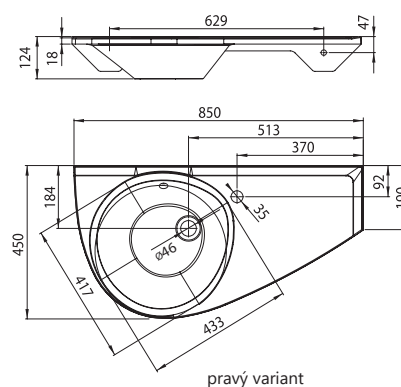

KONCEPTY

Koncept Avocado pozri str. 44

5

5 ROKOV ZÁRUKA

Umývadlo Avocado

850 x 450 mm - L/R - vyrobené z liateho mramoru
Umývadlo poskytuje veľký odkladací priestor
a dizajnom dokonale ladí s vaňou Avocado.

Tvar umývadla umožňuje jeho dômyselné umiestnenie
nad užšiu stranu vane, kde zaberie minimálny priestor
kúpeľne.

Sič:	UMÝVADLÁ	Rozmery (mm)	Cena
XJ1L1100000	Umývadlo Avocado L white s otvormi	850x450	136
XJ1P1100000	Umývadlo Avocado R white s otvormi		136

Umývadlo Avocado Comfort

950 x 530 mm - L/R - vyrobené z liateho mramoru
Umývadlo ponúka ešte väčší odkladací priestor
ako umývadlo Avocado.

Umývadlo je tiež určené nad vaňu Avocado.