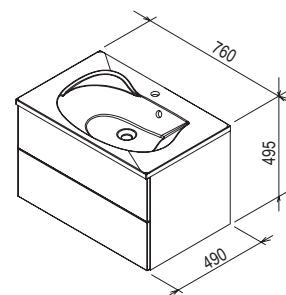

Farebné vyhotovenie korpusu*:
* Uvedené korpusy skriniek sú vždy
v kombinácii s bielymi lesklými dverkami.

Biela	Breza	Cappuccino

novinka

SD ROSA II 760

760 x 490 x 470 mm
Moderný variabilný nábytok s pestrou
ponukou farieb korpusov aj rozmerov.
Doladí koncept Rosa do dokonalosti.

Biela