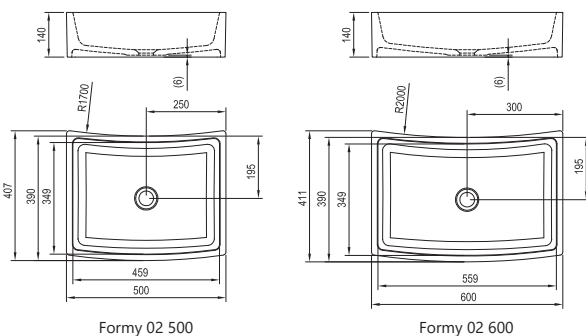

sič:	UMÝVADLÁ	Rozmery (mm)	Cena
XJM01250000	Umývadlo FORMY 02 500 D white bez prepadu	500x410x140	222
XJM01260000	Umývadlo FORMY 02 600 D white bez prepadu	600x410x140	238

sič:	PRÍSLUŠENSTVO	Cena
X01439	Umývadlová pileta pevná chróm	16
X01371	Umývadlový sifón chróm	71
X01612	Umývadlový sifón nábytkový	13