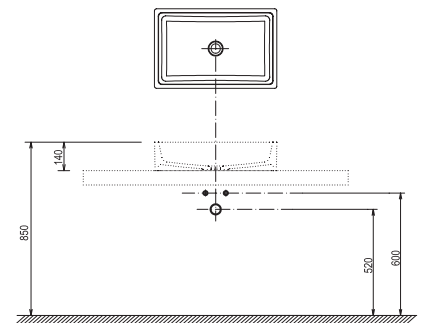

Biela lesk

Sič:	DOSKY	Rozmery (mm)	Cena
X00000842	Doska pod umývadlo I 800 dub	800x550x70	199
X00000845	Doska pod umývadlo I 800 orech		199
X00000839	Doska pod umývadlo I 800 white		199
X00000843	Doska pod umývadlo I 1000 dub	1000x550x70	238
X00000846	Doska pod umývadlo I 1000 orech		238
X00000840	Doska pod umývadlo I 1000 white		238
X00000844	Doska pod umývadlo I 1200 dub	1200x550x70	277
X00000847	Doska pod umývadlo I 1200 orech		277
X00000841	Doska pod umývadlo I 1200 white		277