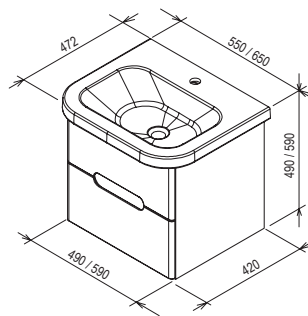

SIČ:	NÁBYTOK	Rozmery (mm)	Cena
X000001289	SD 550 Chrome II biela	490x420x445	299
X000001291	SD 650 Chrome II biela	590x420x545	317

Dostupnosť SD Chrome II 550/650 od 04/2019.
Rozmery nábytku sú uvedené: šírka x hĺbka x výška.
Dodacia lehota je štandardne do 14 dní. Ceny sú uvedené v EUR vrátane DPH.