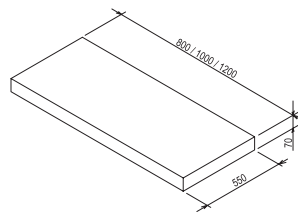

Farebná úprava:

Doska v tvare L

800 / 1000 / 1200 x 550 x 50mm

Tvarovo výnimočná doska predovšetkým pod umývadlá na dosku Moon, Formy, Solo a keramické umývadlá Ceramic, Ceramic Slim, Uni a Uni Slim. Upevnenie na stenu pomocou špeciálnych skrytých konzol, ktoré sú súčasťou balenia. Predvrtaný otvor pre stredové umiestnenie umývadla na dosku, hĺbková impregnácia pre maximálnu odolnosť do vlhkého prostredia. Povrchová úprava v bielom laku či dva druhy dyhy (dub, orech).

Sič:	DOSKY	Rozmery (mm)	Cena
X00000833	Doska pod umývadlo L 800 dub	800x550x50	293
X00000836	Doska pod umývadlo L 800 orech		293
X00000830	Doska pod umývadlo L 800 white		293
X00000834	Doska pod umývadlo L 1000 dub	1000x550x50	333
X00000837	Doska pod umývadlo L 1000 orech		333
X00000831	Doska pod umývadlo L 1000 white		333
X00000835	Doska pod umývadlo L 1200 dub	1200x550x50	369
X00000838	Doska pod umývadlo L 1200 orech		369
X00000832	Doska pod umývadlo L 1200 white		369

Doska v tvare I

800 / 1000 / 1200 x 550 x 70mm

Univerzálna doska pod umývadlá na dosku. Upevnenie pomocou klasických konzol, ktoré sú súčasťou balenia. Bez predvrtaného otvoru pre ľubovoľné umiestnenie umývadla, vďaka dostatočnej hĺbke (vzdialenosti od steny) je doska vhodná k väčšine umývadiel na dosku. Povrchová úprava v bielom laku či dva druhy dyhy (dub, orech).

Biela lesk

Sič:	DOSKY	Rozmery (mm)	Cena
X00000842	Doska pod umývadlo I 800 dub	800x550x70	199
X00000845	Doska pod umývadlo I 800 orech		199
X00000839	Doska pod umývadlo I 800 white		199
X00000843	Doska pod umývadlo I 1000 dub	1000x550x70	238
X00000846	Doska pod umývadlo I 1000 orech		238
X00000840	Doska pod umývadlo I 1000 white		238
X00000844	Doska pod umývadlo I 1200 dub	1200x550x70	277
X00000847	Doska pod umývadlo I 1200 orech		277
X00000841	Doska pod umývadlo I 1200 white		277