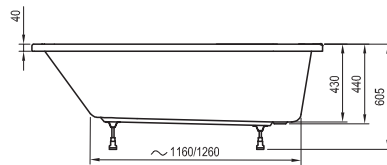

- stojanková vaňová batéria (vodopád)
- vaňová batéria do podlahy
- vaňová nástenná, alebo podomietková batéria