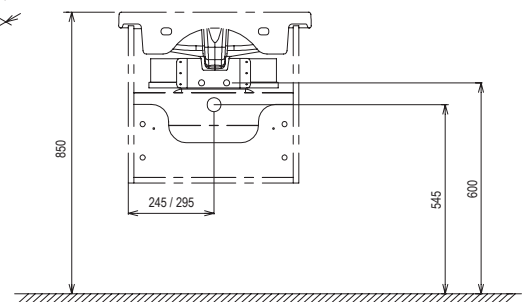

SIČ:	NÁBYTOK	Rozmery (mm)	Cena
X000001289	SD 550 Chrome II biela	490x420x445	299
X000001291	SD 650 Chrome II biela	590x420x545	317

Dostupnosť SD Chrome II 550/650 od 04/2019.
Rozmery nábytku sú uvedené: šírka x hĺbka x výška.
Dodacia lehota je štandardne do 14 dní. Ceny sú uvedené v EUR vrátane DPH.