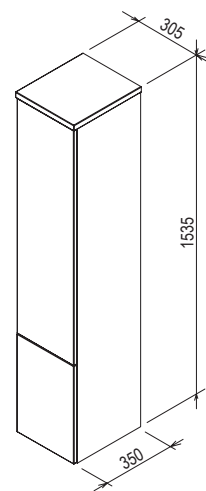

Biela

SIČ:	NÁBYTOK	Rozmery (mm)	Cena
X000000927	SB 350 Rosa II biela/biela		293
X000000928	SB 350 Rosa II breza/biela	350x305x1535	293
X000000929	SB 350 Rosa II cappuccino/biela		293