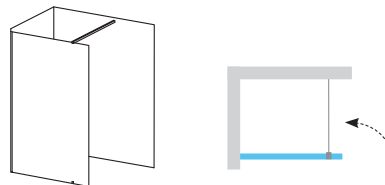

Walk-In

5

NOVÁ 5 ROČNÁ ZÁRUKA
NA VŠETKY SPRCHOVÉ
KÚTY A DVERE

OCHRANA SKLA
Sklo je chránené technológiou
povrchovej úpravy RAVAK AntiCalc®

JEDNODUCHÁ ÚDRŽBA
Žiadne profily a neprístupné miesta

Walk-In Wall

SÍČ:	Typ + Výplň (sklo)	Najpredávanejšie rozmery – pozri tabuľku		
		Vstup (mm)	Cena	Cena (komplet)
GW9W70C00Z1	Walk In Wall-90 v.200 bright alu+Transparent	800	294	
GWD01000A093	W SET-80 Wall/Corner		146	440
GW9W70300Z1	Walk In Wall-90 v.200 black+Transparent	800	294	480
GWD010003017	W SET-80 Wall/Corner black		186	
GW9WA0C00Z1	Walk In Wall-100 v.200 bright alu+Transparent	900	333	479
GWD01000A094	W SET-90 Wall/Corner		146	
GW9WA0300Z1	Walk In Wall-100 v.200 black+Transparent	900	333	519
GWD010003018	W SET-90 Wall/Corner black		186	
GW9WD0C00Z1	Walk In Wall-110 v.200 bright alu+Transparent	1000	369	515
GWD01000A095	W SET-100 Wall/Corner		146	
GW9WD0300Z1	Walk In Wall-110 v.200 black+Transparent	1000	369	555
GWD010003019	W SET-100 Wall/Corner black		186	
GW9WG0C00Z1	Walk In Wall-120 v.200 bright alu+Transparent	1000	405	551
GWD01000A095	W SET-100 Wall/Corner		146	
GW9WG0300Z1	Walk In Wall-120 v.200 black+Transparent	1000	405	591
GWD010003019	W SET-100 Wall/Corner black		186	

Vo vyhotovení

LESK ČIERNA

8 mm

HRUBKA SKLA

Odporúčame: Inštalovať priamo na podlahu so zabudovaným odtokovým žľabom či podlahovým vpustom

Všetky výrobky Walk-In Wall možno kombinovať s ľubovoľným rozmerom W SET Wall / Corner.

Walk-In Corner

SÍČ:	Typ + Výplň (sklo)	Najpredávanejšie rozmery – pozri tabuľku		
		Vstup (mm)	Cena	Cena (komplet)
GW1CD4C00Z1	Walk In Corner-110/80 v.200 bright alu+Transparent	800	813	959
GWD01000A093	W SET-80 Wall/Corner		146	
GW1CD4300Z1	Walk In Corner-110/80 v.200 black+Transparent	800	813	999
GWD010003017	W SET-80 Wall/Corner black		186	
GW1CG4C00Z1	Walk In Corner-120/80 v.200 bright alu+Transparent	800	849	995
GWD01000A093	W SET-80 Wall/Corner		146	
GW1CG4300Z1	Walk In Corner-120/80 v.200 black+Transparent	800	849	1 035
GWD010003017	W SET-80 Wall/Corner black		186	
GW1CG7C00Z1	Walk In Corner-120/90 v.200 bright alu+Transparent	900	849	995
GWD01000A094	W SET-90 Wall/Corner		146	
GW1CG7300Z1	Walk In Corner-120/90 v.200 black+Transparent	900	849	1 035
GWD010003018	W SET-90 Wall/Corner black		186