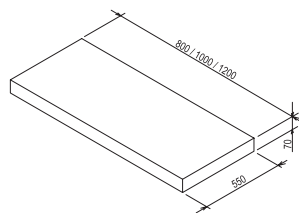

Doska v tvare L

800 / 1000 / 1200 x 550 x 50 mm

Tvarovo výnimočná doska predovšetkým pod umývadlá na dosku Moon, Formy, Solo a keramické umývadlá Ceramic, Ceramic Slim, Uni a Uni Slim. Upevnenie na stenu pomocou špeciálnych skrytých konzol, ktoré sú súčasťou balenia. Predvrtaný otvor pre stredové umiestnenie umývadla na dosku, hĺbková impregnácia pre maximálnu odolnosť do vlhkého prostredia. Povrchová úprava v bielom laku či dva druhy dyhy (dub, orech).

SIČ:	DOSKY	Rozmery (mm)	Cena
X000000833	Doska pod umývadlo L 800 dub	800x550x50	293
X000000836	Doska pod umývadlo L 800 orech		293
X000000830	Doska pod umývadlo L 800 white		293
X000000834	Doska pod umývadlo L 1000 dub	1000x550x50	333
X000000837	Doska pod umývadlo L 1000 orech		333
X000000831	Doska pod umývadlo L 1000 white		333
X000000835	Doska pod umývadlo L 1200 dub	1200x550x50	369
X000000838	Doska pod umývadlo L 1200 orech		369
X000000832	Doska pod umývadlo L 1200 white		369

Doska v tvare I

800 / 1000 / 1200 x 550 x 70 mm

Univerzálna doska pod umývadlá na dosku. Upevnenie pomocou klasických konzol, ktoré sú súčasťou balenia. Bez predvrtaného otvoru pre ľubovoľné umiestnenie umývadla, vďaka dostatočnej hĺbke (vzdialenosti od steny) je doska vhodná k väčšine umývadiel na dosku. Povrchová úprava v bielom laku či dva druhy dyhy (dub, orech).

Biela lesk

SIČ:	DOSKY	Rozmery (mm)	Cena
X000000842	Doska pod umývadlo I 800 dub	800x550x70	199
X000000845	Doska pod umývadlo I 800 orech		199
X000000839	Doska pod umývadlo I 800 white		199
X000000843	Doska pod umývadlo I 1000 dub	1000x550x70	238
X000000846	Doska pod umývadlo I 1000 orech		238
X000000840	Doska pod umývadlo I 1000 white		238
X000000844	Doska pod umývadlo I 1200 dub	1200x550x70	277
X000000847	Doska pod umývadlo I 1200 orech		277
X000000841	Doska pod umývadlo I 1200 white		277