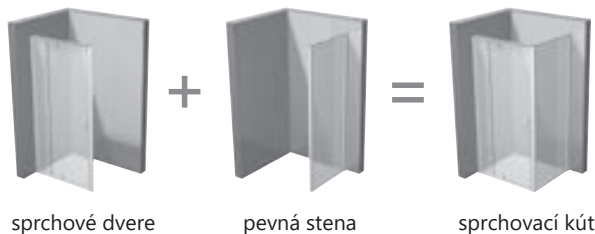

■ Dodacia lehota je 6 týždňov. Rádius 500 mm.

Vo vyhotovení

6 mm

HRúbKA
SKLA

Odporúčané vaničky: Elipso, Elipso Pro, Elipso Pro Flat, Elipso Pro Chrome alebo odtokový žľab či vpust

PDOP1 / PDOP2 + PPS

Sič:	Typ + Výplň (sklo)	Rozmery (mm)	Cena
90G40100Z1	PPS-80 white+Transparent		178
90G40C00Z1	PPS-80 bright alu+Transparent	770-795	178
90G40U00Z1	PPS-80 satin+Transparent		178
90G40300Z1	PPS-80 black+Transparent		198
90G70100Z1	PPS-90 white+Transparent		182
90G70C00Z1	PPS-90 bright alu+Transparent	870-895	182
90G70U00Z1	PPS-90 satin+Transparent		182
90G70300Z1	PPS-90 black+Transparent		202
90GA0100Z1	PPS-100 white+Transparent		186
90GA0C00Z1	PPS-100 bright alu+Transparent	970-995	186
90GA0U00Z1	PPS-100 satin+Transparent		186
90GA0300Z1	PPS-100 black+Transparent		206

Vo vyhotovení

6 mm

HRúbKA
SKLA

Odporúčané vaničky: Perseus Pro, Perseus Pro Flat, Perseus Pro Chrome, Gigant, Gigant Pro, Gigant Pro Flat, Gigant Pro Chrome alebo odtokový žľab či vpust

Možnosti použitia: Spojením pevnej steny PPS a vybraného typu sprchových dverí získate sprchovací kút štvorcového alebo obdĺžnikového tvaru rôznych veľkostí. Zvoliť si môžete medzi možnosťami na str. 107.

Pre kompletizáciu sprchovacieho kúta je potrebné objednať vždy 2 položky výrobku a tým vznikne celková cena sprchovacieho kúta.

Pevná stena PPS nie je určená na samostatné použitie.

Atypické výplne: MATRIX, MATELUX (mliečna), GRAPE

PDOP1

Sič:	Typ + Výplň (sklo)	Vstup (mm)	Rozmery (mm)	Cena
03G40100Z1	PDOP1-80 white+Transparent			325
03G40101Z1	PDOP1-80 white/white+Transparent			325
03G40C00Z1	PDOP1-80 bright alu+Transparent	492	761-811	325
03G40U00Z1	PDOP1-80 satin+Transparent			325
03G40300Z1	PDOP1-80 black+Transparent			365
03G70100Z1	PDOP1-90 white+Transparent			337
03G70101Z1	PDOP1-90 white/white+Transparent			337
03G70C00Z1	PDOP1-90 bright alu+Transparent	592	861-911	337
03G70U00Z1	PDOP1-90 satin+Transparent			337
03G70300Z1	PDOP1-90 black+Transparent			376

Vo vyhotovení

6 mm

HRúbKA
SKLA

Odporúčané vaničky: Aneta, Perseus, Perseus Pro, Perseus Pro Flat, Perseus Pro Chrome, Gigant, Gigant Pro, Gigant Pro Flat, Gigant Pro Chrome alebo odtokový žľab či vpust

Atypické výplne: MATRIX, MATELUX (mliečna), GRAPE

Detaily prevedenia rámov a výplní pozri s. 50. Ďalšie možnosti prevedenia v konfigurátore Riešenie na mieru atypy.ravak.sk

Výška výrobkov 1900 mm. Rádius pri štvrtkruhových sprchovacích kútoch je R500.

Dodacia lehota je štandardne do 14 dní. Ceny sú uvedené v EUR vrátane DPH.

Pozor: Pred montážou sprchovacieho kúta venujte pozornosť technickým dokumentom. Číslice uvedené v názve výrobku neznamenajú jeho presný rozmer viac na www.ravak.sk.

Pri montáži sprchovacieho kúta priamo na podlahu (bez sprchovej vaničky) vychádzajte z dokumentu pod názvom **Technický list** umiestnenom v sekcii **NA STIAHNUTE** pri každom sprchovom kúte na www.ravak.sk