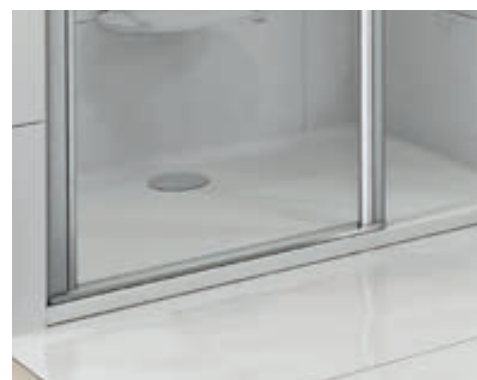

Utesnenie zaisťuje spodná odkvapnička a 10 mm vysoká prahová lišta.

CSD2 - sprchové dvere dvojdielne

Otočný stĺpik nahrádza pánty dverí a dodáva im maximálnu stabilitu a flexibilitu pri otváraní dverí. Nie je ich možné kombinovať s pevnou stenou. Cena od 392 EUR.