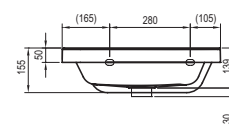

KONCEPTY
Koncept 10° pozri str. 28

5 ROKOV ZÁRUKA

IMPREGNÁCIA PROTI VLHKOSTI

Umývadlo 10°

550 / 650 x 450 / 480 mm - vyrobené z liateho mramoru
Dostatočne veľký umývací priestor a komfortné odkladacie plochy.

Kombinovateľné so skrinkou pod umývadlo SD 10°.

sič.	UMÝVADLÁ	Rozmery (mm)	Cena
XJI01155000	Umývadlo 10° 550 white s otvormi	550x450	186
XJI01165000	Umývadlo 10° 650 white s otvormi	650x480	206

Umývadlo 10° rohové

550 / 650 x 485 / 535 mm - L/R - vyrobené z liateho mramoru
Mierne pootočené o 10° do priestoru dáva tomuto rohovému umývadlu omnoho väčší používateľský komfort. Nemusíte sa tiesniť pri stene, paže sa môžu pri umývaní voľne pohybovať.

Kombinovateľné so skrinkou pod umývadlo SD 10° rohová.

pravý variant

10° 550 R

sič.	UMÝVADLÁ	Rozmery (mm)	Cena
XJIL1155000	Umývadlo 10° 550L white s otvormi	550x485	206
XJIP1155000	Umývadlo 10° 550 R white s otvormi	550x485	206
XJIL1165000	Umývadlo 10° 650L white s otvormi	650x535	222
XJIP1165000	Umývadlo 10° 650 R white s otvormi	650x535	222

sič.	PRÍSLUŠENSTVO	Cena
X01373	Umývadlová piletka Click-Clack	17
X01437	Umývadlová piletka ClickClack nízka chróm	16
X01436	Umývadlový sifón U trúbkový chróm	17
X01371	Umývadlový sifón chróm	71
X01612	Umývadlový sifón nábytkový	13

Rozmery umývadiel sú uvedené: šírka x hĺbka.

Umývadlá sú dodávané len s otvorom 35 mm pre stojanovú batériu. **L (left)** - ľavý variant výrobu, **R (right)** - pravý variant výrobu.

Dodacia lehota je štandardne do 14 dní. Ceny sú uvedené v EUR vrátane DPH.