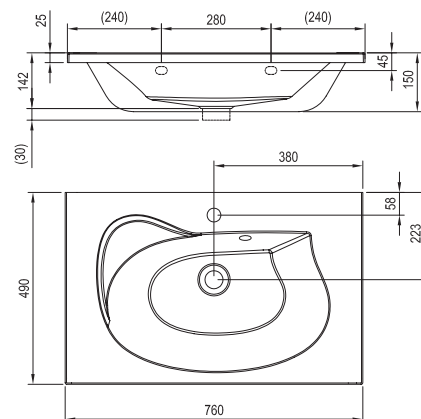

SIČ:	UMÝVADLÁ	Rozmery (mm)	Cena
XJ201160000	Umývadlo ROSA 600 white s otvormi	600x490	199

novinka

Umývadlo Rosa II 760

760 x 490 mm - vyrobené z liateho mramoru
Moderné umývadlo, ktoré je možné kombinovať so skrinkou pod umývadlo SD Rosa II 760 a zrkadlom Rosa II 760.