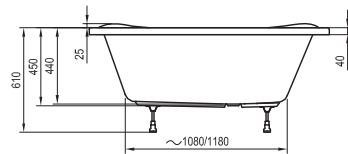

NewDay

140 x 140, 150 x 150