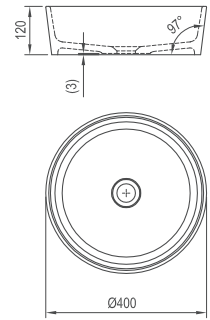

Umývadlo Moon 1

400 x 400 x 120 mm

Kruh

Umývadlo je vyrobené z liateho mramoru a je ho nutné kombinovať s pevnou umývadlovou piletou.

SIČ:	UMÝVADLÁ	Rozmery (mm)	Cena
XJN01300000	Umývadlo MOON 1 white bez prepadu	400x400x120	146