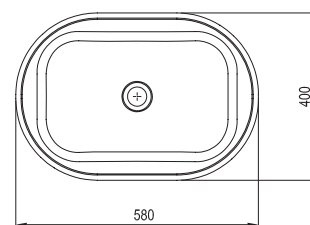

5

5 ROKOV ZÁRUKA

Umývadlo Solo

580 x 400 x 140 mm

Subtílné línie a veľkorysý priestor, inovatívne kombinácie klasických tvarov.

Umývadlo je vyrobené z liateho mramoru a je ho nutné kombinovať s pevnou umývadlovou piletou.

sič:	UMÝVADLÁ	Rozmery (mm)	Cena
XJX01358000	Umývadlo SOLO 580 white bez prepadu	580x400x140	238

sič:	PRÍSLUŠENSTVO	Cena
X01439	Umývadlová pileta pevná chróm	16
X01371	Umývadlový sifón chróm	71
X01612	Umývadlový sifón nábytkový	13