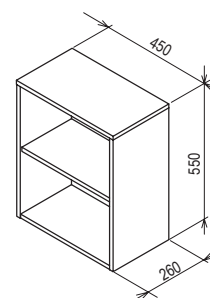

Farebná úprava*:
* Dvierka v úprave biela lesk

Biela

SB Natural otvorený

450 x 260 x 550 mm
Vysoká skrinka s dvomi drevenými
poličkami.

Biela

SiČ:	NÁBYTOK	Rozmery (mm)	Cena
X000001055	SB Natural 450 otvorený biela	450x260x550	134

SB Natural uzavretý

450 x 280 x 770 mm
Vysoká skrinka s tromi drevenými
poličkami.