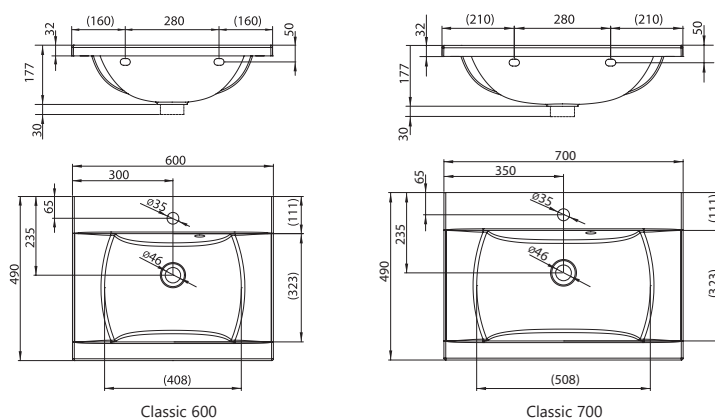

Umývadlo Classic

600 / 700 x 490 mm - vyrobené z liateho mramoru
Kombinovateľné so skrinkami pod umývadlo SD Classic 600/700 a zrkadlom Classic 600/700.

sič.	UMÝVADLÁ	Rozmery (mm)	Cena
XJD01160000	Umývadlo Classic 600 white s otvormi	600x490	186
XJD01170000	Umývadlo Classic 700 white s otvormi	700x490	212

Umývadlo Classic

800 x 490 mm - L/R - vyrobené z liateho mramoru
Veľká odkladacia plocha. Kombinovateľné so skrinkami pod umývadlo SD Classic 800 a zrkadlom Classic 800.