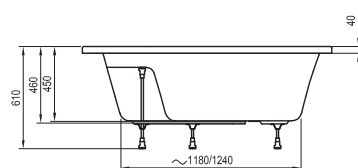

Vanda II

150 / 160 / 170 x 70

NewDay

140 x 140, 150 x 150

Gentiana

140 x 140, 150 x 150

- stojanková vaňová batéria (vodopád)
- vaňová batéria do podlahy
- vaňová nástenná, alebo podomietková batéria

LoveStory II
196 x 139