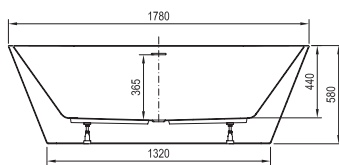

Technické nákresy – akrylátové vane

Solo

178 x 80

Freedom O

169 x 80

Freedom W

166 x 80

City / City Slim