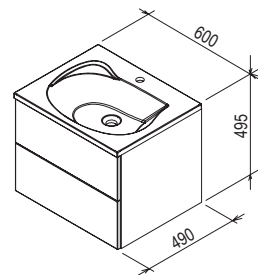

KONCEPTY
Koncept Rosa pozri str. 40

5 ROKOV ZÁRUKA

IMPREGNÁCIA PROTI VLHKOSTI

SD Rosa II 600

600 x 490 x 470 mm
Skrinka s dvoma zásuvkami určená pod umývadlo Rosa II 600.

Biela