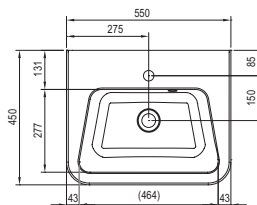

KONCEPTY
Koncept 10° pozri str. 28

5 ROKOV ZÁRUKA

IMPREGNÁCIA PROTI VLHKOSTI

Umývadlo 10°

550 / 650 x 450 / 480 mm - vyrobené z liateho mramoru
Dostatočne veľký umývací priestor a komfortné odkladacie plochy.

Kombinovateľné so skrinkou pod umývadlo SD 10°.

10° 550