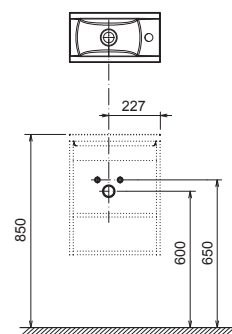

Farebné vyhotovenie korpusu*:
* Uvedené korpusy skriniek sú vždy v kombinácii s bielymi lesklými dverkami.

SD Classic 400

400 x 220 x 500 mm - L/R
Skrinka s poličkou.

Dvierka sa objednávajú samostatne v ľavom alebo pravom variante!

Skrinka je určená pod miniumývadlo Classic.

Biela

Sič:	NÁBYTOK	Rozmery (mm)	Cena
X000000416	SD 400 Classic korpus skrinky pod umývadlo biela	400x220x500	75
X000000417	SD 400 Classic korpus skrinky pod umývadlo breza		75
X000000944	SD 400 Classic korpus skrinky pod umývadlo latte		75
X000000959	SD 400 Classic korpus skrinky pod umývadlo cappuccino		75
X000000420	SD 400 Classic dvierka L biela		23
X000000421	SD 400 Classic dvierka R biela		23

SB Classic

350 x 370 x 1200 mm - L/R
Vysoká skrinica s dvomi dverkami,
s dvomi sklenenými poličkami
a praktickou zásuvkou v hornej časti.