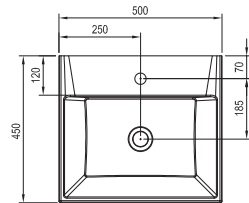

5

5 ROKOV ZÁRUKA

IMPREGNÁCIA PROTI VLHKOSTI

Umývadlo Natural 500

500 x 450 mm - vyrobené z liateho mramoru
Praktické umývadlo, ktoré nezaberá veľkú hĺbku od steny a je tak vhodné aj do menších kúpeľní. Vnútorňá umývacia plocha je pre jedného absolútne komfortná a zadný lem je dostatočne široký aj na pohodlné odkladanie.

Umývadlo je nutné kombinovať s pevnou umývadlovou piletou.

sič:	UMÝVADLÁ	Rozmery (mm)	Cena
XJO01250000	Umývadlo Natural 500 white bez prepadu s otvorom	500x450	186

Umývadlo Natural 800

800 x 450 mm - vyrobené z liateho mramoru
Exkluzívna šírka poskytuje maximálne pohodlie pri umývaní a pozdĺžne línie nezmenšujú priestor kúpeľne.

Umývadlo je nutné kombinovať s pevnou umývadlovou piletou.