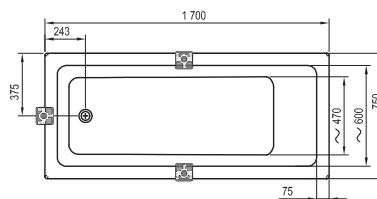

Formy 02 180 x 80

XXL 190 x 95

Magnolia 170 / 180 x 75

10° 170 x 75

Campanula II 170 x 75, 180 x 80

- stojanková vaňová batéria (vodopád)
- vaňová batéria do podlahy
- vaňová nástenná, alebo podmietská batéria