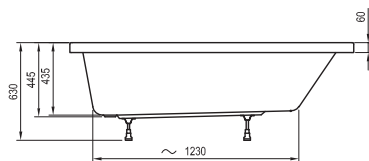

Formy 02 180 x 80

XXL 190 x 95

Magnolia 170 / 180 x 75

10° 170 x 75

Campanula II 170 x 75, 180 x 80

- stojanková vaňová batéria (vodopád)
- vaňová batéria do podlahy
- vaňová nástenná, alebo podmietská batéria