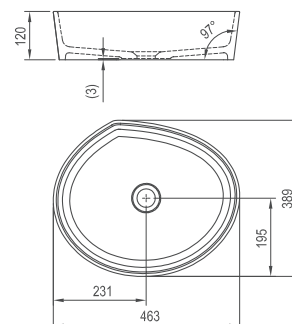

Umývadlo Moon 3

463 x 389 x 120 mm

Nepravidelný tvar

Umývadlo je vyrobené z liateho mramoru a je ho nutné kombinovať s pevnou umývadlovou piletou.

sič:	UMÝVADLÁ	Rozmery (mm)	Cena
XJN01300004	Umývadlo MOON 3 white bez prepadu	463x389x120	186