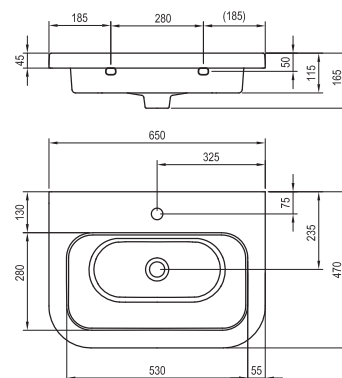

550 x 470 mm - keramické
Kombinovateľné so skrinkou pod umývadlo
SD Chrome II 550.

Sič:	UMÝVADLÁ	Rozmery (mm)	Cena
XJG01155000	Umývadlo Chrome 550 keramické white	550x470	109

Umývadlo Chrome 650

650 x 470 mm - keramické
Kombinovateľné so skrinkou pod umývadlo
SD Chrome II 650.