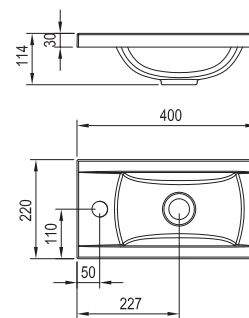

Miniumývadlo Classic

400 x 220 mm - vyrobené z liateho mramoru
Kombinovateľné so skrinkou pod umývadlo
SD Classic 400.

Miniumývadlo Classic sa dá tiež namontovať
na stenu na kovové chrómované konzoly.
Je bez prepadu – nutné použiť pevnú
umývadlovú píletu.