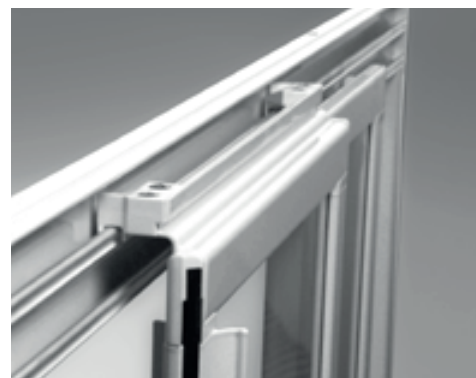

Milujú vaše deti kúpanie? Aj v malej kúpeľni im ho môžete dopriať vďaka hlbkej sedacej vaničke Sabina.

► pozri str. 162

SKCP4 Sabina - Sprchovací kút štvrtkruhový posuvný štvordielny so zníženou výškou

Nižší variant predchádzajúceho modelu. Kút určený na kombináciu s minivaňou Sabina. Spája výhody vaní a sprchovacích kútov. Cena od 309 EUR.