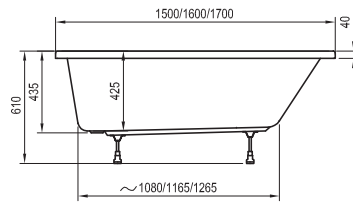

Chrome

150 x 70, 160 / 170 x 75