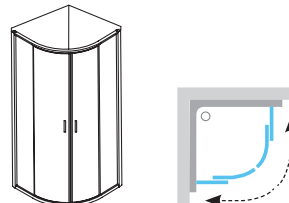

Blix Slim

5 NOVÁ 5 ROČNÁ ZÁRUKA
NA VŠETKY SPRCHOVÉ
KÚTY A DVERE

JEDNODUCHÁ MONTÁŽ
Na montáž rámu vám stačí
iba niekoľko skrutiek

OCHRANA SKLA
Sklo je chránené technológiou
povrchovej úpravy RAVAK AntiCalc®

BLSCP4

Sič:	Typ + Výplň (sklo)	Vstup (mm)	Rozmery (mm)	Cena
X3BM40C00Z1	BLSCP4-80 bright alu+Transparent	485	786-800x786-800	408
X3BM70C00Z1	BLSCP4-90 bright alu+Transparent	485	886-900x886-900	428

Rádus 500 mm.

Vo vyhotovení

LESK

Odporúčané vaničky: Ronda, Elipso, Elipso Pro, Elipso Pro Flat, Elipso Pro Chrome alebo odtokový žľab či vpust

BLSRV2

Sič:	Typ + Výplň (sklo)	Vstup (mm)	Rozmery (mm)	Cena
X1LM40C00Z1	BLSRV2-80 bright alu+Transparent	410	786-800x786-800	412
X1LM70C00Z1	BLSRV2-90 bright alu+Transparent	480	886-900x886-900	432