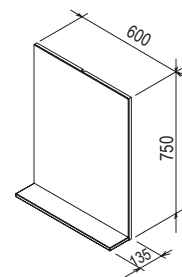

Farebné vyhotovenie korpusu*:
* Uvedené korpusy skriniek sú vždy
v kombinácii s bielymi lesklými dverkami.

Zrkadlo Rosa II 600

600 x 135 x 750 mm
Zrkadlo je určené nad umývadlo
Rosa II (600).

Biela