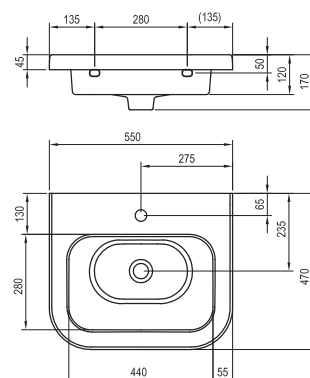

550 x 470 mm - keramické
Kombinovateľné so skrinkou pod umývadlo
SD Chrome II 550.

Sič:	UMÝVADLÁ	Rozmery (mm)	Cena
XJG01155000	Umývadlo Chrome 550 keramické white	550x470	109

Umývadlo Chrome 650

650 x 470 mm - keramické
Kombinovateľné so skrinkou pod umývadlo
SD Chrome II 650.