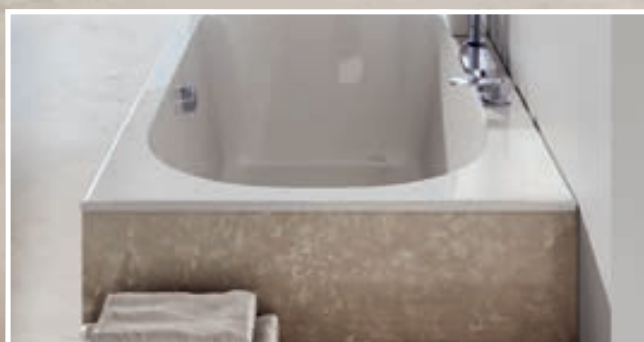

Vaňa City Slim má tenší horný lem s výškou iba 15 mm.