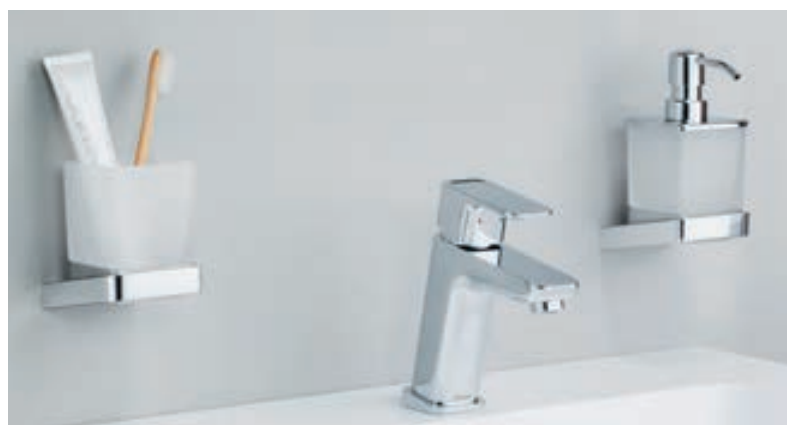

Jednoháčik

TD 110.00
Obj. číslo X07P353

Cena: 11,-

Dvojháčik

TD 100.00
Obj. číslo X07P352

Cena: 21,-

**Držiak s miskou
na mydlo (sklo)**

TD 200.00
Obj. číslo X07P354

Cena: 37,-

**Držiak s pohárikom
(sklo)**

TD 210.00
Obj. číslo X07P321

Cena: 36,-

**Držiak s dvoma
pohárikmi (sklo)**

TD 220.00
Obj. číslo X07P322

Cena: 74,-

**Dávkovač
na mydlo (sklo)**

TD 231.00
Obj. číslo X07P323

Cena: 48,-

**Držiak na uterák
25 cm**

TD 300.00
Obj. číslo X07P324

Cena: 33,-

**Držiak na uterák
63 cm**

TD 310.00
Obj. číslo X07P325

Cena: 44,-

**Držiak na uterák
63 cm**

TD 320.00
Obj. číslo X07P326

Cena: 74,-

**Polica na uteráky
s držiakom 63 cm**

TD 330.00
Obj. číslo X07P327

Cena: 147,-

**Otočný držiak
uterákov 42 cm**

TD 340.00
Obj. číslo X07P328

Cena: 55,-

**Držiak na WC
papier**

TD 400.00
Obj. číslo X07P329

Cena: 37,-

**Držiak s nádobkou
a WC kefkou (sklo)**

TD 410.00
Obj. číslo X07P330

Cena: 69,-

**Polička sklenená
(sklo) 60 cm**

TD 500.00
Obj. číslo X07P332

Cena: 52,-