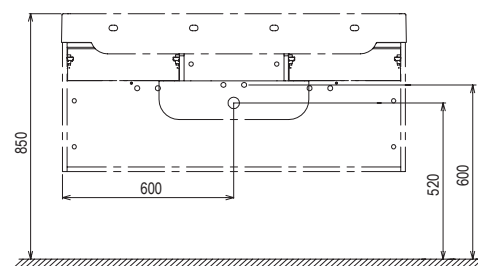

Biela

sič:	NÁBYTOK	Rozmery (mm)	Cena
X000001053	SD Natural 1200 biela	1200x450x450	404

Rozmery nábytku sú uvedené: šírka x hĺbka x výška.

Dodacia lehota je štandardne do 14 dní. Ceny sú uvedené v EUR vrátane DPH.