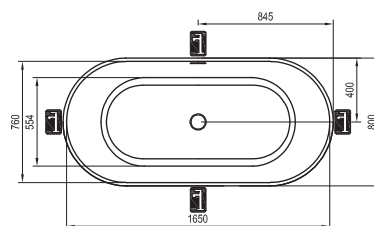

Technické nákresy – akrylátové vane

Solo

178 x 80

Freedom O

169 x 80

Freedom W

166 x 80

City / City Slim