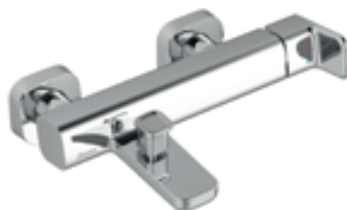

Vaňová nástenná batéria

bez setu
150 mm
TD 022.00/150
Obj. číslo X070065

Cena: 158,-