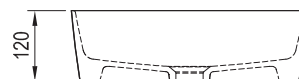

Sič:	UMÝVADLÁ	Rozmery (mm)	Cena
XJX01140002	Umývadlo Uni 400 Slim keramické white	400x400x120	146

UNI

400 x 400 x 120 mm

Keramické umývadlo.

Kruh pôsobí ako prirodzene harmonizujúci prvok interiéru.