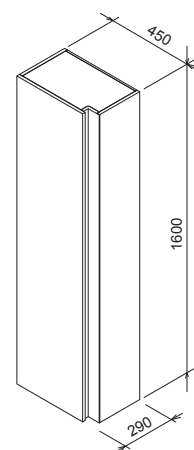

Farebná úprava*:

* Skrinky majú celkovú bielu lesklú úpravu, sivú lesklú úpravu alebo majú farbu tmavého orecha, doplnenú vždy bielym dekoratívnym pruhom.

SB 10°

450 x 290 x 1600 mm

Vysoká skrinka s tromi poličkami.

Biela lesk