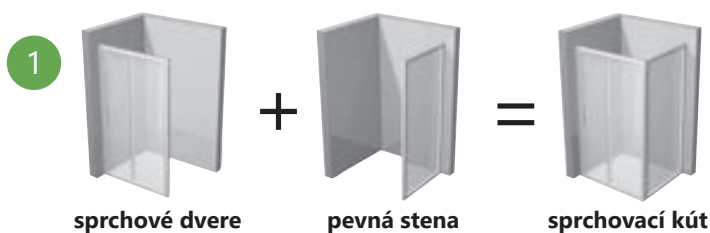

Objavte možnosti sprchových dverí

Vyberte si do kúpeľne tú pravú kombináciu sprchových dverí.

Nenechajte sa obmedzovať štandardnými rozmermi sprchovacích kútov a objavte možnosti sprchových dverí.

Ušetriť môžete až polovicu ceny sprchovacieho kúta a vytvoriť pritom väčší sprchovací priestor.

Zvážte, či namiesto klasického rozmeru 90 x 90 cm neuprednostníte napríklad 80 x 100 cm.

Zaberie rovnakú plochu, ale bude oveľa pohodlnejší.

Možnosti riešení:

1. 1 Sprchové dvere s pevnou stenou
2. 2 Sprchové dvere s vymurovanou priečkou
3. 3 Predelenie miestnosti či výklenku sprchovými dverami