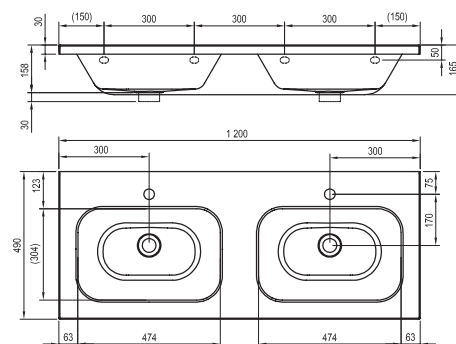

sič:	UMÝVADLÁ	Rozmery (mm)	Cena
XJG01212000	Dvojumývadlo Chrome 1200 white bez prepadu s otvorom	1200x490	464

sič:	PRÍSLUŠENSTVO	Cena
X01373	Umývadlová pilieta Click-Clack	17
X01437	Umývadlová pilieta ClickClack nízka chróm	16
X01439	Umývadlová pilieta pevná chróm	16
X01371	Umývadlový sifón chróm	71
X01436	Umývadlový sifón U trúbkový chróm	17
X01612	Umývadlový sifón nábytkový	13