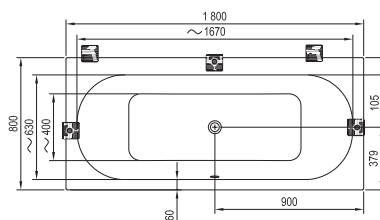

City / City Slim

180 x 80