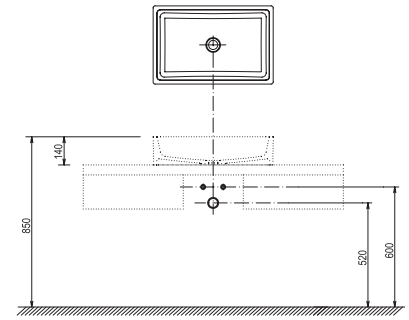

Farebná úprava:

Doska v tvare L

800 / 1000 / 1200 x 550 x 50mm

Tvarovo výnimočná doska predovšetkým pod umývadlá na dosku Moon, Formy, Solo a keramické umývadlá Ceramic, Ceramic Slim, Uni a Uni Slim. Upevnenie na stenu pomocou špeciálnych skrytých konzol, ktoré sú súčasťou balenia. Predvrtaný otvor pre stredové umiestnenie umývadla na dosku, hĺbková impregnácia pre maximálnu odolnosť do vlhkého prostredia. Povrchová úprava v bielom laku či dva druhy dyhy (dub, orech).

Biela lesk

Sič:	DOSKY	Rozmery (mm)	Cena
X00000833	Doska pod umývadlo L 800 dub	800x550x50	293
X00000836	Doska pod umývadlo L 800 orech		293
X00000830	Doska pod umývadlo L 800 white		293
X00000834	Doska pod umývadlo L 1000 dub	1000x550x50	333
X00000837	Doska pod umývadlo L 1000 orech		333
X00000831	Doska pod umývadlo L 1000 white		333
X00000835	Doska pod umývadlo L 1200 dub	1200x550x50	369
X00000838	Doska pod umývadlo L 1200 orech		369
X00000832	Doska pod umývadlo L 1200 white		369

Doska v tvare I

800 / 1000 / 1200 x 550 x 70mm

Univerzálna doska pod umývadlá na dosku. Upevnenie pomocou klasických konzol, ktoré sú súčasťou balenia. Bez predvrtaného otvoru pre ľubovoľné umiestnenie umývadla, vďaka dostatočnej hĺbke (vzdialenosti od steny) je doska vhodná k väčšine umývadiel na dosku. Povrchová úprava v bielom laku či dva druhy dyhy (dub, orech).