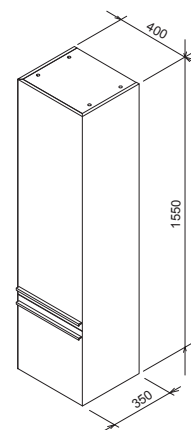

SB Clear

400 x 350 x 1550 mm - L/R

Dvoje dvere vrátane vnútornej zásuvky poskytujú príjemne členitý priestor na umiestnenie predmetov rôznej veľkosti.

Biela

Dyha čerešňa

SIČ:	NÁBYTOK	Rozmery (mm)	Cena
X000000761	SB-400 L Clear biela/biela	400x350x1550	444
X000000763	SB-400 R Clear biela/biela	400x350x1550	444
X000000762	SB-400 L Clear biela/čerešňa	400x350x1550	444
X000000764	SB-400 R Clear biela/čerešňa	400x350x1550	444