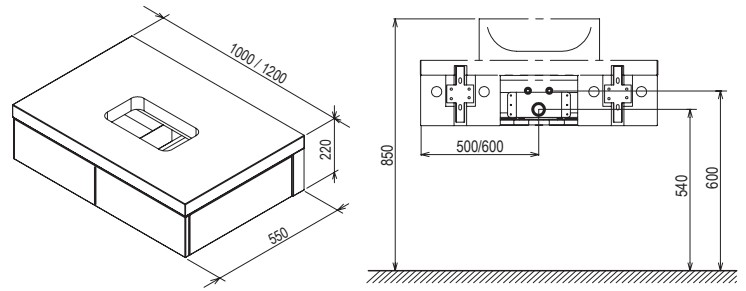

Farebná úprava:

SD Formy

1000/ 1200 x 550 x 220 mm

Skrinka s úložným priestorom a dvomi zásuvkami.

Určená pod umývadlo Formy.

Povrchová úprava v bielom laku či dva druhy dyhy (dub, orech).

SD Formy 1000/1200