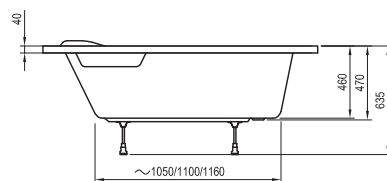

Rosa I
140 / 150 / 160 x 105

Avocado
150 / 160 x 75

BeHappy II
150 / 160 / 170 x 75

Asymmetric
150 x 100, 160 x 105, 170 x 110

- stojanková vaňová batéria (vodopád)
- vaňová batéria do podlahy
- vaňová nástenná, alebo podomietková batéria