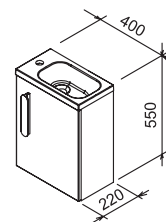

Farebná úprava*:

* Uvedené korpusy skriniek sú vždy v kombinácii s bielymi lesklými dverkami.

SD Chrome 400

400 x 220 x 500 mm - L/R
Skrinka s poličkou.

Dvierka sa objednávajú samostatne v ľavom alebo pravom variante!

Skrinka je určená pod miniumývadlo Chrome 400.

Biela