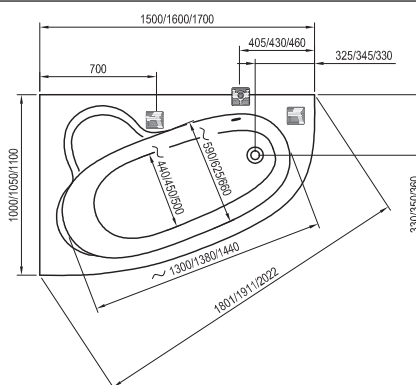

Rosa I
140 / 150 / 160 x 105

Avocado
150 / 160 x 75

BeHappy II
150 / 160 / 170 x 75

Asymmetric
150 x 100, 160 x 105, 170 x 110

- stojanková vaňová batéria (vodopád)
- vaňová batéria do podlahy
- vaňová nástenná, alebo podomietková batéria