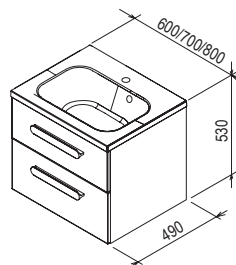

KONCEPTY
Koncept Chrome pozri str. 32

5 ROKOV ZÁRUKA

IMPREGNÁCIA PROTI VLHKOSTI

Zrkadlo Chrome

600 / 700 / 800 x 70 x 550 mm
Zrkadlo s integrovaným svetlom
charakteristického tvaru.

Zrkadlo je určené nad umývadlo
Chrome 600 / 700 / 800.

SIČ:	NÁBYTOK	Rozmery (mm)	Cena
X000000546	Zrkadlo Chrome 600 biela	600x70x550	149
X000000968	Zrkadlo Chrome 600 cappuccino		149
X000000548	Zrkadlo Chrome 700 biela	700x70x550	162
X000000969	Zrkadlo Chrome 700 cappuccino		159
X000000550	Zrkadlo Chrome 800 biela	800x70x550	174
X000000970	Zrkadlo Chrome 800 cappuccino		174

SD Chrome II

600 / 700 / 800 x 490 x 500 mm

**Pod umývadlo Chrome si môžete vybrať
z dvoch skriniek.**

Skrinku s dvomi zásuvkami alebo jednou
vysokou zásuvkou s veľkým úložným
priestorom.

Skrinky sú určené pod umývadlá
Chrome 600 / 700 / 800.

Biela

SIČ:	NÁBYTOK	Rozmery (mm)	Cena
X000000918	SD 600 Chrome II biela/biela	600x490x500	353
X000000919	SD 600 Chrome II cappuccino/biela		353
X000000920	SD 700 Chrome II biela/biela	700x490x500	369
X000000921	SD 700 Chrome II cappuccino/biela		369
X000000922	SD 800 Chrome II biela/biela	800x490x500	392
X000000923	SD 800 Chrome II cappuccino/biela		392

Rozmery nábytku sú uvedené: šírka x hĺbka x výška.
Dodacia lehota je štandardne do 14 dní. Ceny sú uvedené v EUR vrátane DPH.