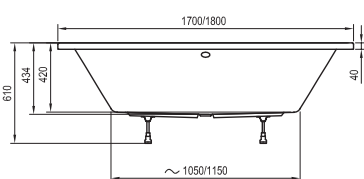

Formy 01

170 x 75, 180 x 80

- stojanková vaňová batéria (vodopád)
- vaňová batéria do podlahy
- vaňová nástenná, alebo podomietková batéria