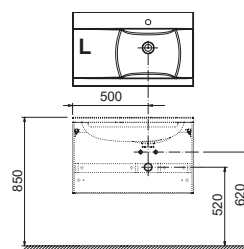

SD Classic II 800 L