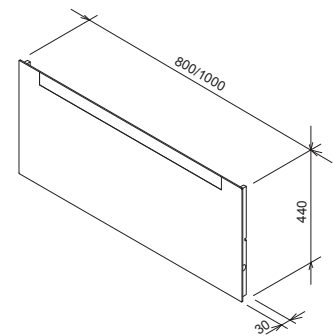

Zrkadlo Clear

800 / 1000 x 440 mm
Zrkadlo s integrovaným osvetlením.
Určené nad umývadlo Clear.

Biela

sič.	NÁBYTOK	Rozmery (mm)	Cena
X000000765	Zrkadlo Clear 800	800x30x440	146
X000000766	Zrkadlo Clear 1000	1000x30x440	186

Rozmery umývadiel sú uvedené: šírka x hĺbka. Umývadlá sú dodávané len s otvorom 35 mm pre stojanovú batériu.
Dodacia lehota je štandardne do 14 dní. Ceny sú uvedené v EUR vrátane DPH.