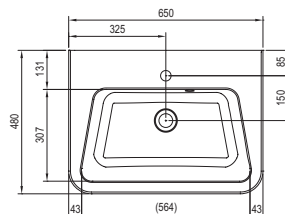

10° 650

sič.	UMÝVADLÁ	Rozmery (mm)	Cena
XJI01155000	Umývadlo 10° 550 white s otvormi	550x450	186
XJI01165000	Umývadlo 10° 650 white s otvormi	650x480	206

Umývadlo 10° rohové

550 / 650 x 485 / 535 mm - L/R - vyrobené z liateho mramoru
Mierne pootočené o 10° do priestoru dáva tomuto rohovému umývadlu omnoho väčší používateľský komfort. Nemusíte sa tiesniť pri stene, paže sa môžu pri umývaní voľne pohybovať.

Kombinovateľné so skrinkou pod umývadlo SD 10° rohová.