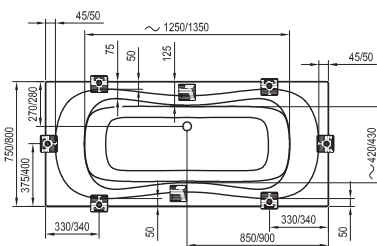

Campanula II 170 x 75, 180 x 80

- stojanková vaňová batéria (vodopád)
- vaňová batéria do podlahy
- vaňová nástenná, alebo podmietská batéria