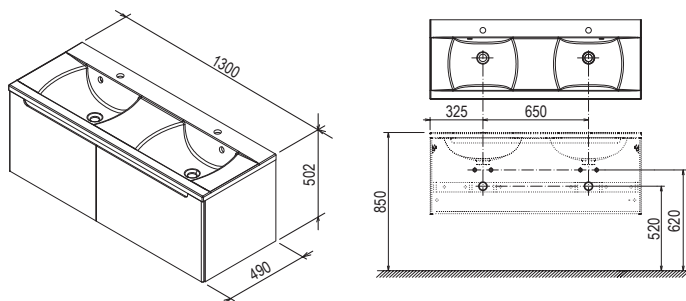

Biela

Sič:	NÁBYTOK	Rozmery (mm)	Cena
X000000422	SD 1300 Classic skrinka pod umývadlo biela/biela	1300x490x470	567
X000000423	SD 1300 Classic skrinka pod umývadlo breza/biela		567
X000000943	SD 1300 Classic skrinka pod umývadlo latte/biela		567
X000000958	SD 1300 Classic skrinka pod umývadlo cappuccino/biela		567