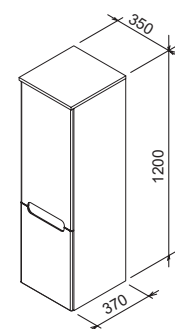

Farebné vyhotovenie korpusu*:
* Uvedené korpusy skriniek sú vždy v kombinácii s bielymi lesklými dverkami.

SD Classic 400

400 x 220 x 500 mm - L/R
Skrinka s poličkou.

Dvierka sa objednávajú samostatne v ľavom alebo pravom variante!

Skrinka je určená pod miniumývadlo Classic.

Sič:	NÁBYTOK	Rozmery (mm)	Cena
X000000416	SD 400 Classic korpus skrinky pod umývadlo biela	400x220x500	75
X000000417	SD 400 Classic korpus skrinky pod umývadlo breza		75
X000000944	SD 400 Classic korpus skrinky pod umývadlo latte		75
X000000959	SD 400 Classic korpus skrinky pod umývadlo cappuccino		75
X000000420	SD 400 Classic dvierka L biela		23
X000000421	SD 400 Classic dvierka R biela		23

SB Classic

350 x 370 x 1200 mm - L/R
Vysoká skrinica s dvomi dverkami,
s dvomi sklenenými poličkami
a praktickou zásuvkou v hornej časti.

Biela

Sič:	NÁBYTOK	Rozmery (mm)	Cena
X000000311	SB-350 Classic stĺp bočný L breza/biela	350x370x1200	289
X000000310	SB-350 Classic stĺp bočný R breza/biela		289
X000000356	SB-350 Classic stĺp bočný L biela/biela		289
X000000355	SB-350 Classic stĺp bočný R biela/biela		289
X000000941	SB-350 Classic stĺp bočný L latte/biela		289
X000000942	SB-350 Classic stĺp bočný R latte/biela		289
X000000956	SB-350 Classic stĺp bočný L cappuccino/biela		289
X000000957	SB-350 Classic stĺp bočný R cappuccino/biela		289

Rozmery nábytku sú uvedené: šírka x hĺbka x výška.

L (left) - ľavý variant výrobku, **R (right)** - pravý variant výrobku.

Dodacia lehota je štandardne do 14 dní. Ceny sú uvedené v EUR vrátane DPH.