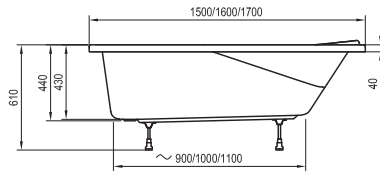

Vanda II

150 / 160 / 170 x 70

NewDay

140 x 140, 150 x 150

Gentiana

140 x 140, 150 x 150

- stojanková vaňová batéria (vodopád)
- vaňová batéria do podlahy
- vaňová nástenná, alebo podomietková batéria

LoveStory II
196 x 139