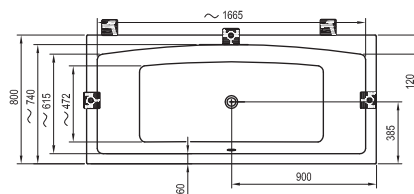

Formy 02 180 x 80