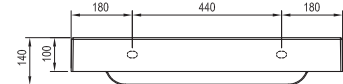

sič:	UMÝVADLÁ	Rozmery (mm)	Cena
XJO01280000	Umývadlo Natural 800 white bez prepadu s otvorom	800x450	279

Rozmery umývadiel sú uvedené: šírka x hĺbka. Umývadlá sú dodávané len s otvorom 35 mm pre stojanovú batériu.
Dodacia lehota je štandardne do 14 dní. Ceny sú uvedené v EUR vrátane DPH.