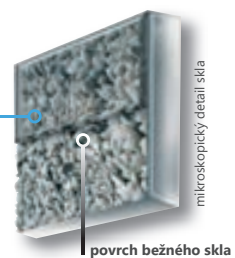

Pri výrobe vaní používame pokrokovú technológiu zvislého bodového ohrevu, vďaka ktorej sa nám darí akrylátovú dosku dokonale vytiahnuť do formy.

Lisovňa RAVAK

Vznik akrylátového výlisku budúcej vane pomocou technológie zvislého ohrevu.

Galvanizovňa RAVAK

Eloxovanie hliníkových profilov – výroba najodolnejších profilov sprchovacích kútov, dverí a vaňových zásten.

Lakovňa RAVAK

Elektrostatické nanášanie práškovej farby na hliníkové profily sprchovacích kútov, dverí a vaňových zásten.

povrch skla upraveného
prostriedkom RAVAK
AntiCalc®

OCHRANA
SKLA

RAVAK AntiCalc®

Revolučná technológia, ktorá na povrchu skla vytvára neviditeľný ochranný štít odpudzujúci vodu.

RAVAK materiály

NA VÝVOJI NOVÝCH MATERIÁLOV
SPOLUPRACUJEME SO ŠPIČKOVÝMI
VEDECKÝMI PRACOVISKAMI
V EURÓPE A USA