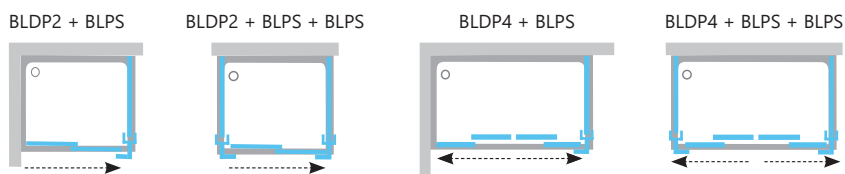

Možnosti použitia: Spojením pevnej steny BLPS a vybraného typu sprchových dverí získate sprchovací kút štvorcového alebo obdĺžnikového tvaru rôznych veľkostí. Ukážka príkladov kombinácií je uvedená na schémach vedľa. Pre kompletizáciu sprchovacieho kúta je potrebné objednať vždy 2 položky výrobku a tým vznikne celková cena sprchovacieho kúta. Pevná stena BLPS nie je určená na samostatné použitie.