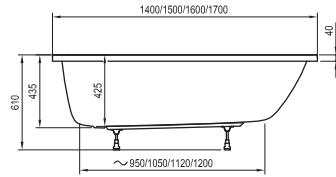

Classic

120 / 140 / 150 / 160 / 170 x 70