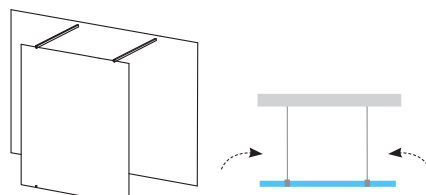

Vo vyhotovení

LESK ČIERNA

8 mm

HRUBKA SKLA

Odporúčame: Inštalovať priamo na podlahu so zabudovaným odtokovým žľabom či podlahovým vpustom

Všetky výrobky Walk-In Free možno kombinovať s ľubovoľným rozmerom W SET Free.

Atypické výplne pre celý modelový rad Walk In: MATRIX, MATELUX (mliečna), GRAFIT

Možnosti použitia: Konštrukčné možnosti výrobkov Walk-In Wall, Corner a Free si môžete objednať pomocou nášho on-line pomocníka riešení na mieru (atypy.ravak.sk), alebo pri osobnej konzultácii, pričom si zvolíte požadovanú konštrukciu (typ, šírku, výšku). Ostatné konštrukčné možnosti výrobkov Walk-In Combination sú dostupné len e-mailom na obchod@ravak.sk alebo pri osobnom stretnutí. Viac informácií nájdete na www.ravak.sk.