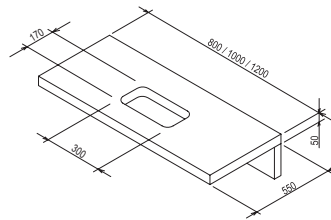

Doska v tvare L

800 / 1000 / 1200 x 550 x 50 mm

Tvarovo výnimočná doska predovšetkým pod umývadlá na dosku Moon, Formy, Solo a keramické umývadlá Ceramic, Ceramic Slim, Uni a Uni Slim. Upevnenie na stenu pomocou špeciálnych skrytých konzol, ktoré sú súčasťou balenia. Predvrtaný otvor pre stredové umiestnenie umývadla na dosku, hĺbková impregnácia pre maximálnu odolnosť do vlhkého prostredia. Povrchová úprava v bielom laku či dva druhy dyhy (dub, orech).

Biela lesk