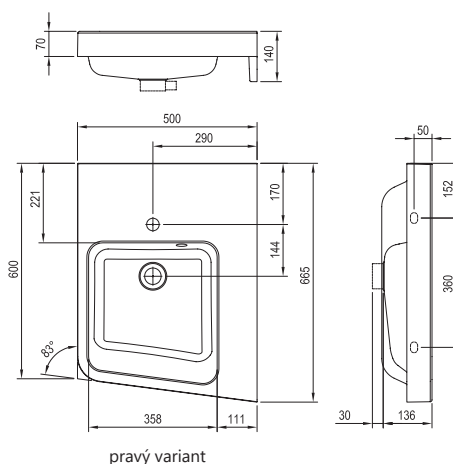

pravý variant

SIČ:	UMÝVADLÁ	Rozmery (mm)	Cena
XJAL1100001	Umývadlo BeHappy II L white s otvormi	500x665	199
XJAP1100001	Umývadlo BeHappy II R white s otvormi		199

SIČ:	PRÍSLUŠENSTVO	Cena
X01437	Umývadlová piletá ClickClack nízka chróm	16
X01436	Umývadlový sifón U trúbkový chróm	17

Umývadlo BeHappy II

550 x 400 mm - vyrobené z liateho mramoru
Skeve poslúžia kdekoľvek v kúpeľni
a umožňujú spojenie s kúpeľňovou
skrinkou, ktorá poskytuje konceptu
BeHappy II nové úložné priestory.