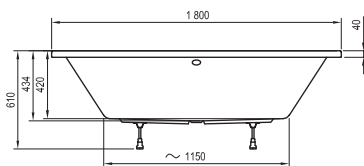

Formy 02 180 x 80