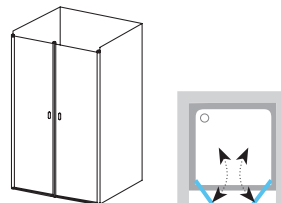

5 NOVÁ 5 ROČNÁ ZÁRUKA
NA VŠETKY SPRCHOVÉ
KÚTY A DVERE

KONCEPTY
Dokonale zladený celok

ZDVIHOVÝ MECHANIZMUS
Nadvihnutie dverí
a aretácia v základnej polohe

CSDL2

Sič:	Typ + Výplň (sklo)	Vstup (mm)	Rozmery (mm)	Cena
0QV7C10LZ1	CSDL2-90 white+Transparent			448
0QV7CU0LZ1	CSDL2-90 satin+Transparent	720	875-905	464
0QV7CC0LZ1	CSDL2-90 bright alu+Transparent			448
0QVAC10LZ1	CSDL2-100 white+Transparent			464
0QVACU0LZ1	CSDL2-100 satin+Transparent	820	975-1005	484
0QVACC0LZ1	CSDL2-100 bright alu+Transparent			464
0QVDC10LZ1	CSDL2-110 white+Transparent			484
0QVDCU0LZ1	CSDL2-110 satin+Transparent	920	1075-1105	499
0QVDC0LZ1	CSDL2-110 bright alu+Transparent			484
0QVGC10LZ1	CSDL2-120 white+Transparent			499
0QVGCU0LZ1	CSDL2-120 satin+Transparent	1020	1175-1205	519
0QVGC0LZ1	CSDL2-120 bright alu+Transparent			499

Nemožno kombinovať s pevnou stenou CPS.

Vo vyhotovení

LESK SATIN BIELA

6 mm
OCHRANA SKLA
HRúbKA SKLA

Odporúčané vaničky: Perseus Pro, Perseus Pro Flat, Perseus Pro Chrome, Gigant Pro, Gigant Pro Flat, Gigant Pro Chrome alebo odtokový žľab či vpust

Atypické výplne: MATRIX, MATELUX (mliečna), GRAFIT, GRAPE

Detaily prevedenia rámov a výplní pozri s. 50. Ďalšie možnosti prevedenia v konfigurátore Riešenie na mieru atypy.ravak.sk

Výška výrobkov 1950 mm.

Dodacia lehota je štandardne do 14 dní. Ceny sú uvedené v EUR vrátane DPH.

Pozor: Pred montážou sprchovacieho kúta venujte pozornosť technickým dokumentom. Číslice uvedené v názve výrobku neznamenajú jeho presný rozmer viac na www.ravak.sk.

Pri montáži sprchovacieho kúta priamo na podlahu (bez sprchovej vaničky) vychádzajte z dokumentu pod názvom **Technický list** umiestnenom v sekcii **NA STIAHNUTE** pri každom sprchovom kúte na www.ravak.sk