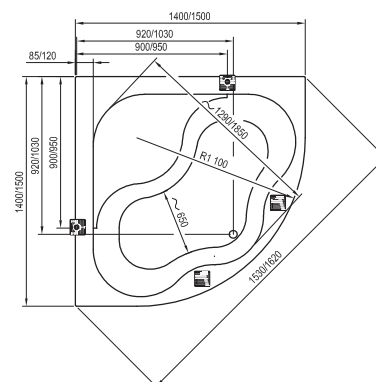

Vanda II

150 / 160 / 170 x 70

NewDay

140 x 140, 150 x 150

Gentiana

140 x 140, 150 x 150

- stojanková vaňová batéria (vodopád)
- vaňová batéria do podlahy
- vaňová nástenná, alebo podomietková batéria

LoveStory II
196 x 139