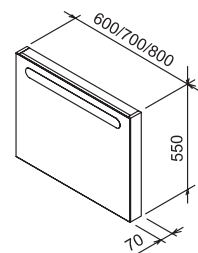

KONCEPTY
Koncept Chrome pozri str. 32

5 ROKOV ZÁRUKA

IMPREGNÁCIA PROTI VLHKOSTI

Zrkadlo Chrome

600 / 700 / 800 x 70 x 550 mm
Zrkadlo s integrovaným svetlom
charakteristického tvaru.

Zrkadlo je určené nad umývadlo
Chrome 600 / 700 / 800.

Biela