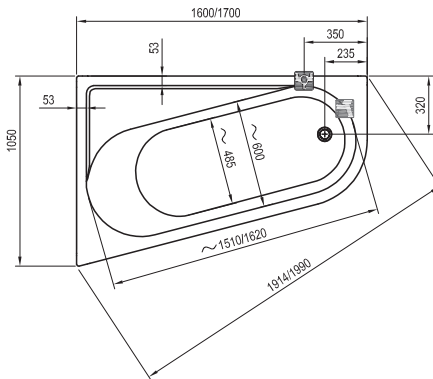

- stojanková vaňová batéria (vodopád)
- vaňová batéria do podlahy
- vaňová nástenná, alebo podomietková batéria