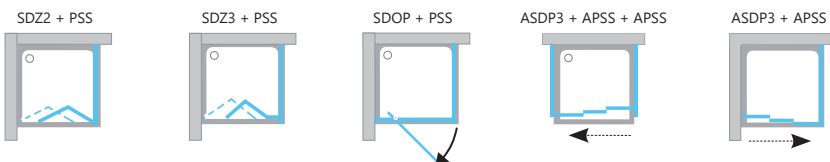

Výška výrobku 1880 mm. ■ Dodacia lehota je 6 týždňov.

ASDP3 + APSS

Sič:	Typ + Výplň (sklo / plast)	Rozmery (mm)	Cena
9403010211	APSS-75 white+Pearl	720 - 755	113
94030102Z1	APSS-75 white+Transparent		138
94030102ZG	APSS-75 white+Grape		138
94030U0211	APSS-75 satin+Pearl		113
94030U02Z1	APSS-75 satin+Transparent		138
94030U02ZG	APSS-75 satin+Grape		138
9404010211	APSS-80 white+Pearl	770 - 805	115
94040102Z1	APSS-80 white+Transparent		146
94040102ZG	APSS-80 white+Grape		146
94040U0211	APSS-80 satin+Pearl		115
94040U02Z1	APSS-80 satin+Transparent		146
94040U02ZG	APSS-80 satin+Grape		146
9407010211	APSS-90 white+Pearl	870 - 905	127
94070102Z1	APSS-90 white+Transparent		154
94070102ZG	APSS-90 white+Grape		154
94070U0211	APSS-90 satin+Pearl		127
94070U02Z1	APSS-90 satin+Transparent		154
94070U02ZG	APSS-90 satin+Grape		154
9403010011	PSS-75 white+Pearl	720 - 755	113
94030100Z1	PSS-75 white+Transparent		138
94030100ZG	PSS-75 white+Grape		138
9404010011	PSS-80 white+Pearl	770 - 805	115
94040100Z1	PSS-80 white+Transparent		146
94040100ZG	PSS-80 white+Grape		146
9407010011	PSS-90 white+Pearl	870 - 905	123
94070100Z1	PSS-90 white+Transparent		154
94070100ZG	PSS-90 white+Grape		154

■ Výška výrobku 1880 mm. ■ Výška výrobku 1850 mm.

Detaily prevedenia rámov a výplní pozri s. 50. Ďalšie možnosti prevedenia v konfigurátore Riešenie na mieru atypy.ravak.sk

Výška výrobkov 1850 mm. Výška výrobku ASDP3 je 1 880 mm. Dodacia lehota je štandardne do 14 dní. Ceny sú uvedené v EUR vrátane DPH.

Pozor: Pred montážou sprchovacieho kúta venujte pozornosť technickým dokumentom. Číslice uvedené v názve výrobku neznamenajú jeho presný rozmer viac na www.ravak.sk.

Pri montáži sprchovacieho kúta priamo na podlahu (bez sprchovej vaničky) vychádzajte z dokumentu pod názvom **Technický list** umiestnenom v sekcii **NA STIAHNUTE** pri každom sprchovom kúte na www.ravak.sk

Vo vyhotovení

Odporúčané vaničky: Aneta, Angela, Perseus, Perseus Pro, Perseus Pro Flat, Perseus Pro Chrome, Gigant, Gigant Pro, Gigant Pro Flat, Gigant Pro Chrome alebo odtokový žľab či vpust

Je možné kombinovať len s pevnou stenou APSS.

Atypické výplne: MATRIX, MATELUX (mliečna), STRIP, RAIN

Vo vyhotovení

Odporúčané vaničky: Aneta, Angela, Perseus, Perseus Pro, Perseus Pro Flat, Perseus Pro Chrome, Gigant, Gigant Pro, Gigant Pro Flat, Gigant Pro Chrome alebo odtokový žľab či vpust

Atypické výplne: MATRIX, MATELUX (mliečna), STRIP, RAIN