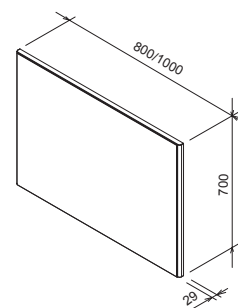

Biela

sič:	NÁBYTOK	Rozmery (mm)	Cena
X000000775	Zrkadlo Ring 800 biela	800x29x700	131
X000000776	Zrkadlo Ring 800 sivá	800x29x700	131
X000000777	Zrkadlo Ring 1000 biela	1000x29x700	146
X000000778	Zrkadlo Ring 1000 sivá	1000x29x700	146

Rozmery umývadiel sú uvedené: šírka x hĺbka. Umývadlá sú dodávané len s otvorom 35 mm pre stojanovú batériu. Dodacia lehota je štandardne do 14 dní. Ceny sú uvedené v EUR vrátane DPH.