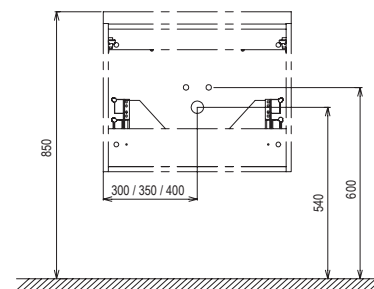

Biela

SIČ:	NÁBYTOK	Rozmery (mm)	Cena
X000000918	SD 600 Chrome II biela/biela	600x490x500	353
X000000919	SD 600 Chrome II cappuccino/biela		353
X000000920	SD 700 Chrome II biela/biela	700x490x500	369
X000000921	SD 700 Chrome II cappuccino/biela		369
X000000922	SD 800 Chrome II biela/biela	800x490x500	392
X000000923	SD 800 Chrome II cappuccino/biela		392

Rozmery nábytku sú uvedené: šírka x hĺbka x výška.
Dodacia lehota je štandardne do 14 dní. Ceny sú uvedené v EUR vrátane DPH.