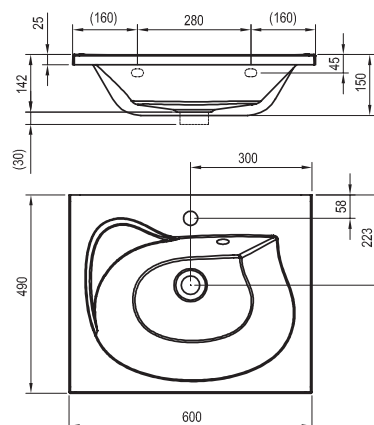

SIČ:	UMÝVADLÁ	Rozmery (mm)	Cena
XJ201160000	Umývadlo ROSA 600 white s otvormi	600x490	199

novinka

Umývadlo Rosa II 760

760 x 490 mm - vyrobené z liateho mramoru
Moderné umývadlo, ktoré je možné kombinovať so skrinkou pod umývadlo SD Rosa II 760 a zrkadlom Rosa II 760.