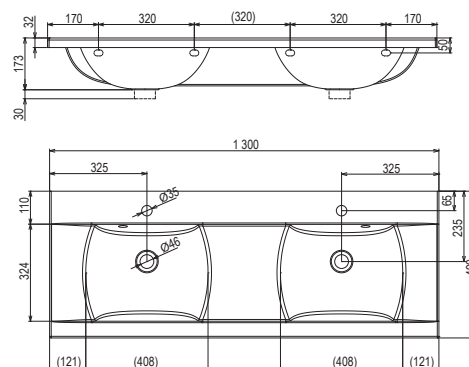

sič.	UMÝVADLÁ	Rozmery (mm)	Cena
XJD01113000	Dvojumývadlo Classic 1300 white s otvormi	1300x490	378