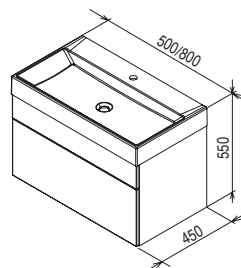

5

5 ROKOV ZÁRUKA

IMPREGNÁCIA PROTI VHLKOSTI

SD Natural

500 / 800 x 450 x 450 mm

Skrinka pod umývadlo s veľkým úložným priestorom a dvomi zásuvkami.

Určená pod umývadlo Natural 500/800

SD Natural 500 / 800