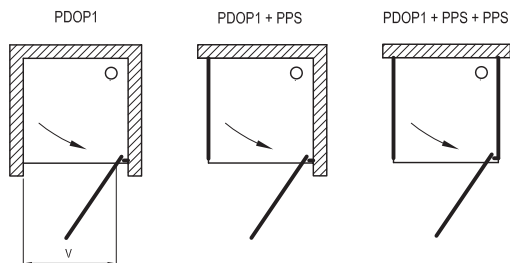

Atypické výplne: MATRIX, MATELUX (mliečna), GRAPE

Na rozšírenie výrobku je možné použiť nastavovacie profily PNPS, ktoré umožnia nastaviť (rozšíriť) sprchovací kút alebo dvere až o 2 cm z každej strany.