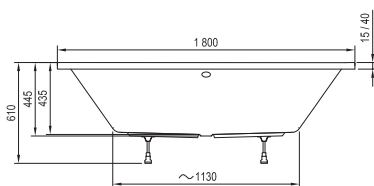

City / City Slim

180 x 80