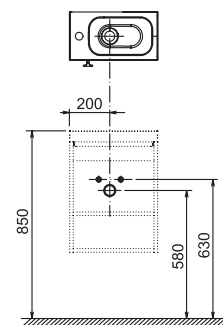

Farebná úprava*:

* Uvedené korpusy skriniek sú vždy v kombinácii s bielymi lesklými dverkami.

SD Chrome 400

400 x 220 x 500 mm - L/R
Skrinka s poličkou.

Dvierka sa objednávajú samostatne v ľavom alebo pravom variante!

Skrinka je určená pod miniumývadlo Chrome 400.

Biela

Sič:	NÁBYTOK	Rozmery (mm)	Cena
X000000538	SD 400 Chrome korpus skrinky pod umývadlo biela	400x220x500	91
X000000965	SD 400 Chrome korpus skrinky pod umývadlo cappuccino		89
X000000540	SD 400 dvierka Chrome L biela		22
X000000541	SD 400 dvierka Chrome R biela		22

SB Chrome

350 x 370 x 1200 mm - L/R

Vysoká skrinica s tromi sklenenými poličkami.