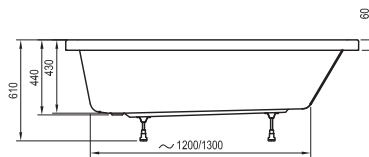

- stojanková vaňová batéria (vodopád)
- vaňová batéria do podlahy
- vaňová nástenná, alebo podomietková batéria