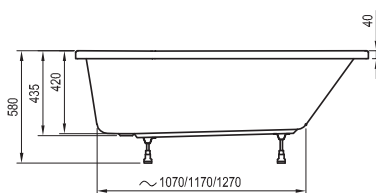

Rosa I
140 / 150 / 160 x 105

Avocado
150 / 160 x 75

BeHappy II
150 / 160 / 170 x 75

Asymmetric
150 x 100, 160 x 105, 170 x 110

- stojanková vaňová batéria (vodopád)
- vaňová batéria do podlahy
- vaňová nástenná, alebo podomietková batéria