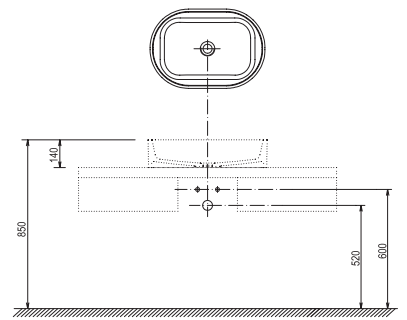

Vodovodné batérie Chrome pozri str. 358

Doska v tvare L

800 / 1000 / 1200 x 550 x 50 mm

Tvarovo výnimočná doska predovšetkým pod umývadlá na dosku Moon, Formy, Solo a keramické umývadlá Ceramic, Ceramic Slim, Uni a Uni Slim. Upevnenie na stenu pomocou špeciálnych skrytých konzol, ktoré sú súčasťou balenia. Predvrtaný otvor pre stredové umiestnenie umývadla na dosku, hĺbková impregnácia pre maximálnu odolnosť do vlhkého prostredia. Povrchová úprava v bielom laku či dva druhy dyhy (dub, orech).