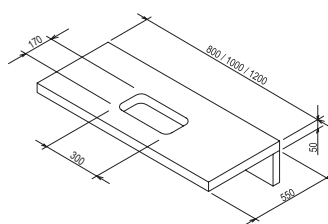

Farebná úprava:

Biela

Dyha orech

Dyha dub

Doska v tvare L

800 / 1000 / 1200 x 550 x 50mm

Tvarovo výnimočná doska predovšetkým pod umývadlá na dosku Moon, Formy, Solo a keramické umývadlá Ceramic, Ceramic Slim, Uni a Uni Slim. Upevnenie na stenu pomocou špeciálnych skrytých konzol, ktoré sú súčasťou balenia. Predvrtaný otvor pre stredové umiestnenie umývadla na dosku, hĺbková impregnácia pre maximálnu odolnosť do vlhkého prostredia. Povrchová úprava v bielom laku či dva druhy dyhy (dub, orech).

Biela lesk