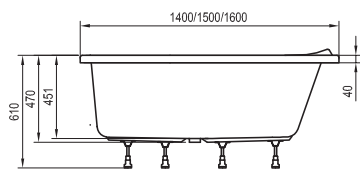

Rosa I
140 / 150 / 160 x 105

Avocado
150 / 160 x 75

BeHappy II
150 / 160 / 170 x 75

Asymmetric
150 x 100, 160 x 105, 170 x 110

- stojanková vaňová batéria (vodopád)
- vaňová batéria do podlahy
- vaňová nástenná, alebo podomietková batéria