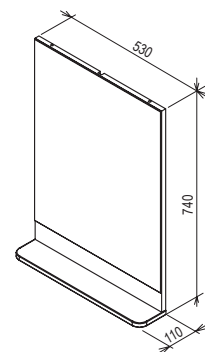

Sič:	NÁBYTOK	Rozmery (mm)	Cena
X000001099	Zrkadlo BeHappy II 530 biela	530x110x740	111