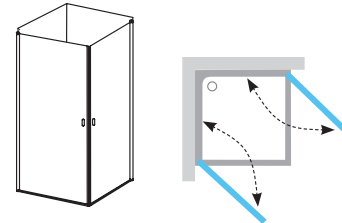

Upozornenie: Uvedený vstup je platný pre zhodnú kombináciu dvoch rozmerov.

Vo vyhotovení

LESK SATIN BIELA

6 mm

HRŮBKA SKLA

L 180° R

L/R VARIANT

Odporúčané vaničky: Perseus Pro, Perseus Pro Flat, Perseus Pro Chrome, Gigant, Gigant Pro, Gigant Pro Flat, Gigant Pro Chrome alebo odtokový žľab či vpust