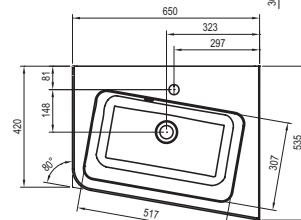

10° 650 R

sič.	UMÝVADLÁ	Rozmery (mm)	Cena
XJIL1155000	Umývadlo 10° 550L white s otvormi	550x485	206
XJIP1155000	Umývadlo 10° 550 R white s otvormi	550x485	206
XJIL1165000	Umývadlo 10° 650L white s otvormi	650x535	222
XJIP1165000	Umývadlo 10° 650 R white s otvormi	650x535	222

sič.	PRÍSLUŠENSTVO	Cena
X01373	Umývadlová piletka Click-Clack	17
X01437	Umývadlová piletka ClickClack nízka chróm	16
X01436	Umývadlový sifón U trúbkový chróm	17
X01371	Umývadlový sifón chróm	71
X01612	Umývadlový sifón nábytkový	13

Rozmery umývadiel sú uvedené: šírka x hĺbka.

Umývadlá sú dodávané len s otvorom 35 mm pre stojanovú batériu. **L (left)** - ľavý variant výrobu, **R (right)** - pravý variant výrobu.

Dodacia lehota je štandardne do 14 dní. Ceny sú uvedené v EUR vrátane DPH.