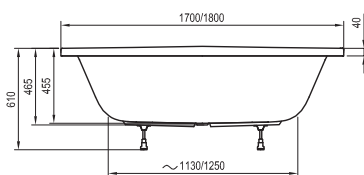

180 x 80

Formy 01

170 x 75, 180 x 80

-  - stojanková vaňová batéria (vodopád)
-  - vaňová batéria do podlahy
-  - vaňová nástenná, alebo podomietková batéria

Formy 02 180 x 80

XXL 190 x 95

Magnolia 170 / 180 x 75