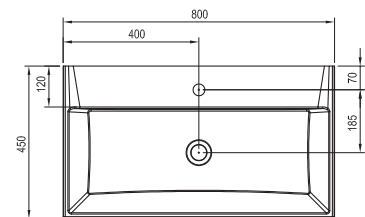

sič:	UMÝVADLÁ	Rozmery (mm)	Cena
XJO01280000	Umývadlo Natural 800 white bez prepadu s otvorom	800x450	279

Rozmery umývadiel sú uvedené: šírka x hĺbka. Umývadlá sú dodávané len s otvorom 35 mm pre stojanovú batériu.
Dodacia lehota je štandardne do 14 dní. Ceny sú uvedené v EUR vrátane DPH.