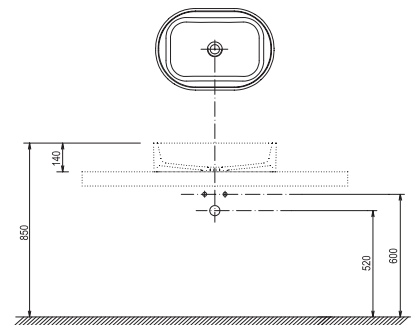

Biela lesk

SIČ:	DOSKY	Rozmery (mm)	Cena
X000000842	Doska pod umývadlo I 800 dub	800x550x70	199
X000000845	Doska pod umývadlo I 800 orech		199
X000000839	Doska pod umývadlo I 800 white		199
X000000843	Doska pod umývadlo I 1000 dub	1000x550x70	238
X000000846	Doska pod umývadlo I 1000 orech		238
X000000840	Doska pod umývadlo I 1000 white		238
X000000844	Doska pod umývadlo I 1200 dub	1200x550x70	277
X000000847	Doska pod umývadlo I 1200 orech		277
X000000841	Doska pod umývadlo I 1200 white		277