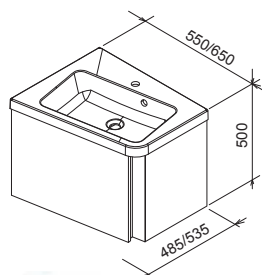

ľavý variant

SIČ:	NÁBYTOK	Rozmery (mm)	Cena
X000000739	SD 10° 550 L biela		206
X000000742	SD 10° 550 R biela		206
X000000741	SD 10° 550 L tmavý orech		206
X000000744	SD 10° 550 R tmavý orech	550x485x450	206
X000000740	SD 10° 550 L sivá		206
X000000743	SD 10° 550 R sivá		206
X000000745	SD 10° 650 L biela		226
X000000748	SD 10° 650 R biela		226
X000000747	SD 10° 650 L tmavý orech		226
X000000750	SD 10° 650 R tmavý orech	650x535x450	226
X000000746	SD 10° 650 L sivá		226
X000000749	SD 10° 650 R sivá		226

Rozmery nábytku sú uvedené: šírka x hĺbka x výška.

L (left) - ľavý variant výrobku, **R (right)** - pravý variant výrobku.

Dodacia lehota je štandardne do 14 dní. Ceny sú uvedené v EUR vrátane DPH.