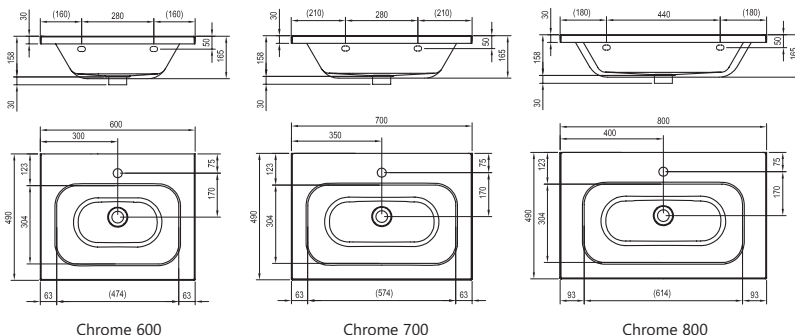

Umývadlo Chrome so skrytým prepacom

600 / 700 / 800 x 490 mm - vyrobené z liateho mramoru
Kombinovateľné so skrinkami pod umývadlo SD Chrome 600/700/800 a zrkadlom Chrome.

sič:	UMÝVADLÁ	Rozmery (mm)	Cena
XJG01260000	Umývadlo Chrome 600 white bez prepadu s otvorom	600x490	242
XJG01270000	Umývadlo Chrome 700 white bez prepadu s otvorom	700x490	281
XJG01280000	Umývadlo Chrome 800 white bez prepadu s otvorom	800x490	317

Dvojumývadlo Chrome so skrytým prepacom

1200 x 490 mm - vyrobené z liateho mramoru
Dvojumývadlo – maximálny používateľský komfort na druhú.
Kombinovateľné so skrinkou pod dvojumývadlo SD Chrome 1200.