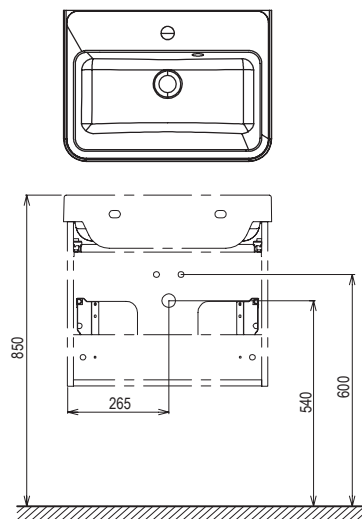

Sič:	NÁBYTOK	Rozmery (mm)	Cena
X000001097	SD BeHappy II 530 biela	530x370x435	199