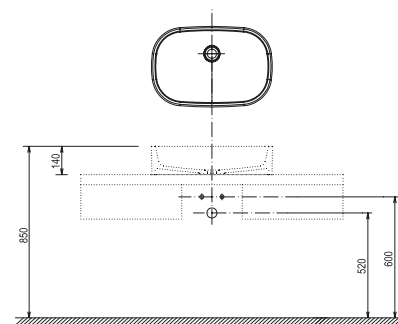

Farebná úprava:

Biela

Dyha orech

Dyha dub

Doska v tvare L

800 / 1000 / 1200 x 550 x 50mm

Tvarovo výnimočná doska predovšetkým pod umývadlá na dosku Moon, Formy, Solo a keramické umývadlá Ceramic, Ceramic Slim, Uni a Uni Slim. Upevnenie na stenu pomocou špeciálnych skrytých konzol, ktoré sú súčasťou balenia. Predvrtaný otvor pre stredové umiestnenie umývadla na dosku, hĺbková impregnácia pre maximálnu odolnosť do vlhkého prostredia. Povrchová úprava v bielom laku či dva druhy dyhy (dub, orech).

Biela lesk

SiČ:	DOSKY	Rozmery (mm)	Cena
X00000833	Doska pod umývadlo L 800 dub	800x550x50	293
X00000836	Doska pod umývadlo L 800 orech		293
X00000830	Doska pod umývadlo L 800 white		293
X00000834	Doska pod umývadlo L 1000 dub	1000x550x50	333
X00000837	Doska pod umývadlo L 1000 orech		333
X00000831	Doska pod umývadlo L 1000 white		333
X00000835	Doska pod umývadlo L 1200 dub	1200x550x50	369
X00000838	Doska pod umývadlo L 1200 orech		369
X00000832	Doska pod umývadlo L 1200 white		369

Doska v tvare I

800 / 1000 / 1200 x 550 x 70mm

Univerzálna doska pod umývadlá na dosku. Upevnenie pomocou klasických konzol, ktoré sú súčasťou balenia. Bez predvrtaného otvoru pre ľubovoľné umiestnenie umývadla, vďaka dostatočnej hĺbke (vzdialenosti od steny) je doska vhodná k väčšine umývadiel na dosku. Povrchová úprava v bielom laku či dva druhy dyhy (dub, orech).