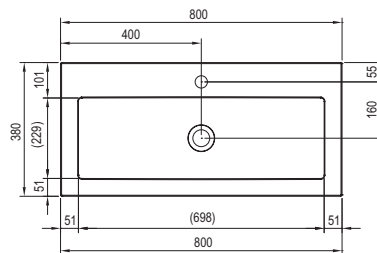

5

5 ROKOV ZÁRUKA

IMPREGNÁCIA PROTI VLHKOSTI

Umývadlo Clear

800 / 1000 x 380 mm - vyrobené z liateho mramoru
Umývadlo nie je možné samostatne inštalovať na stenu. Inštalácia je možná iba so skrinkou.
Umývadlo je potrebné kombinovať s pevnou umývadlovou piletou.

Clear 800