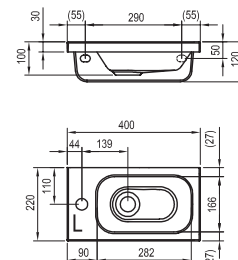

SIČ:	UMÝVADLÁ	Rozmery (mm)	Cena
XJGL1100000	Umývadličko Chrome L white s otvormi	400x220	91
XJGP1100000	Umývadličko Chrome R white s otvormi		91