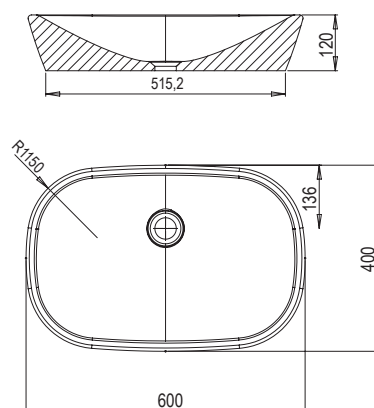

2

2 ROKY ZÁRUKA

Umývadlo Ceramic O

600 x 400 x 120 mm - keramické
Umývadlo Ceramic O príjemne vyváži
strohosť pravých uhlov v kúpeľni.

Umývadlo je nutné kombinovať
s pevnou umývadlovou piletou.

Sič:	UMÝVADLÁ	Rozmery (mm)	Cena
XJX01160001	Umývadlo Ceramic 600 O keramické white	600x400x120	146

Umývadlo Ceramic R

600 x 400 x 120 mm - keramické
Umývadlo Ceramic R pokračuje v trende moderných priamych
liniek, ale potláča ich ostrosť, upokojuje a zaobljuje.

Umývadlá je potrebné kombinovať s pevnou umývadlovou
piletou.