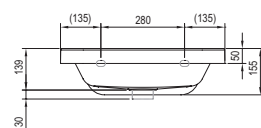

KONCEPTY
Koncept 10° pozri str. 28

5 ROKOV ZÁRUKA

IMPREGNÁCIA PROTI VLHKOSTI

Umývadlo 10°

550 / 650 x 450 / 480 mm - vyrobené z liateho mramoru
Dostatočne veľký umývací priestor a komfortné odkladacie plochy.

Kombinovateľné so skrinkou pod umývadlo SD 10°.

10° 550