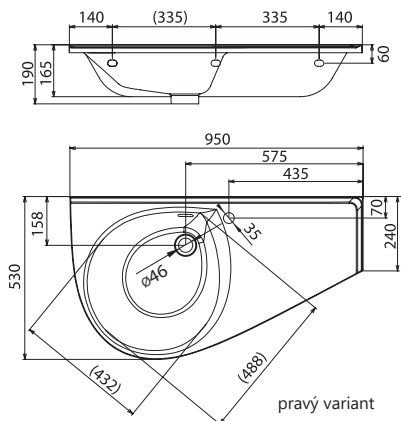

Sič:	UMÝVADLÁ	Rozmery (mm)	Cena
XJ9L1100000	Umývadlo Avocado Comfort L white s otvormi	950x530	192
XJ9P1100000	Umývadlo Avocado Comfort R white s otvormi		192

Sič:	PŘÍSLUŠENSTVO	Cena
X01373	Umývadlová piletka Click-Clack	17
X01437	Umývadlová piletka ClickClack nízka chróm	16
X01371	Umývadlový sifón chróm	71
X01436	Umývadlový sifón U trúbkovy chróm	17

Rozmery umývadiel sú uvedené: šírka x hĺbka. Umývadlá sú dodávané len s otvorom 35 mm pre stojanovú batériu.

L (left) - ľavý variant výrobku, **R (right)** - pravý variant výrobku.

Dodacia lehota je štandardne do 14 dní. Ceny sú uvedené v EUR vrátane DPH.