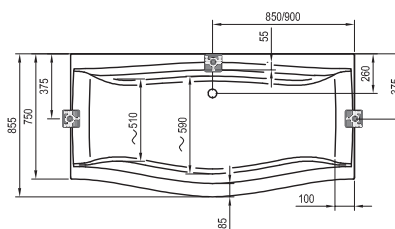

Magnolia 170 / 180 x 75