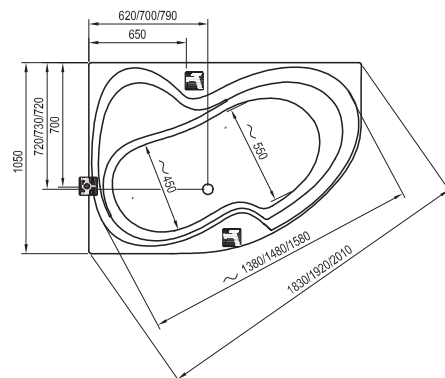

- stojanková vaňová batéria (vodopád)
- vaňová batéria do podlahy
- vaňová nástenná, alebo podomietková batéria