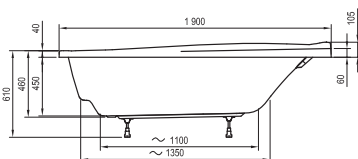

180 x 80

Formy 01

170 x 75, 180 x 80

-  - stojanková vaňová batéria (vodopád)
-  - vaňová batéria do podlahy
-  - vaňová nástenná, alebo podomietková batéria

Formy 02 180 x 80

XXL 190 x 95

Magnolia 170 / 180 x 75