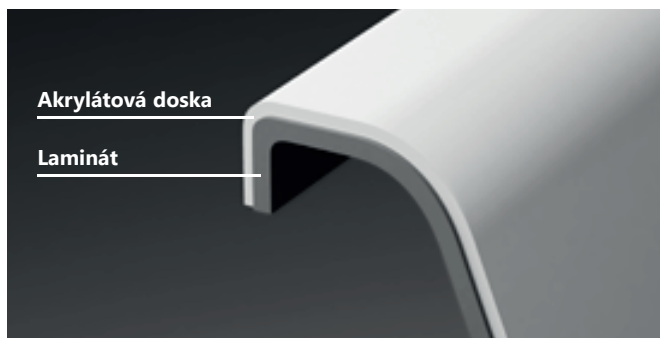

Prečo nie je vaňa ako vaňa? Pretože sa líši ich kvalita.

Akrylátová doska (PMMA)
Nešetříme na materiáli, vyrábame z najkvalitnejšieho akrylátu Lucite.

Akrylátový výlisok
Využívame technológiu bodového ohrevu kvôli zabezpečeniu optimálnej hrúbky steny vane v každom mieste.

Vystuženie výlisok
Spevnenie výlisok živicom s prídavkom skleného vlákna.

Hotová vaňa
Hotová vaňa najvyššej možnej kvality na trhu.

Prečo záleží na použitom materiáli?

Podľa spôsobu výroby akrylátových dosiek, ktoré sú dnes najbežnejším materiálom na výrobu výlisok vaní, rozlišujeme dva druhy akrylátu – extrudovaný a liaty. Chemicky síce ide o rovnaké materiály (polymetylmetakrylát – PMMA), ich rozdielny spôsob výroby však spôsobuje zásadné rozdiely v ich úžitkových vlastnostiach.

Extrudovaný akrylát sa vyrába ťahaním, takže jeho vlastnosti sú zachované iba v jednom smere. Niekedy sa používa dokonca ešte slabšia vrstva extrudovaného akrylátu spojená s plastovou doskou ABS. Vane vyrobené z tohto materiálu vykazujú najhoršie kvalitatívne vlastnosti a po zabudovaní do kúpeľne môžu časom praskať.

Liaty akrylát sa leje do pripravených foriem, a doska si tak zachováva svoje fyzikálne vlastnosti vo všetkých smeroch. Liaty akrylát je teda výrazne kvalitnejší a dáva záruku, že si výrobok dlhodobo zachová požadovaný tvar, nebude sa kriviť ani praskať. Aj preto je liaty akrylát drahší, než extrudovaný.

Práve z týchto dôvodov je liaty akrylát jednoznačnou voľbou aj pre značku RAVAK, a preto na vane môžeme poskytnúť záruku 10 rokov.

Podmienkou záruky je použitie originálnej podpory (nožičiek) RAVAK pre daný typ vane v súlade s montážnym návodom.

Kvalita výrobkov RAVAK

Vystuženie

Najbežnejšie používané – vystuženie polyesterovou živicom plnenou skleným vláknom.