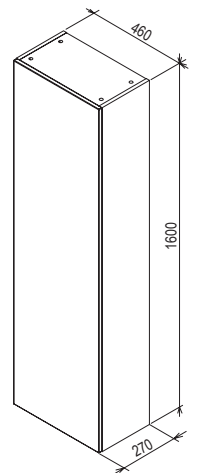

Sič:	NÁBYTOK	Rozmery (mm)	Cena
X000001038	SB Formy 460 L biela		515
X000001041	SB Formy 460 R biela		515
X000001039	SB Formy 460 L dub	460x270x1600	589
X000001042	SB Formy 460 R dub		589
X000001040	SB Formy 460 L orech		589
X000001043	SB Formy 460 R orech		589