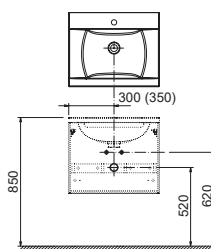

SD Classic II 600 (700)