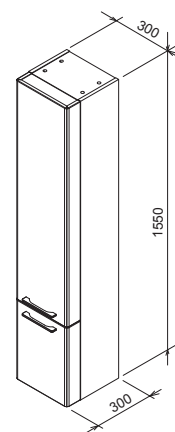

300 x 300 x 1550 mm - L/R

Výnimočne praktická.

Poličkami je vybavené nielen telo, ale aj dverka skrinky.

Pádu vystavených predmetov zabraňujú subtilne kovové zábrany v dvoch výškach.

Biela

Sivá

Sič:	NÁBYTOK	Rozmery (mm)	Cena
X000000771	SB-300L Ring biela		404
X000000773	SB-300 R Ring biela		404
X000000772	SB-300L Ring sivá	300x300x1550	404
X000000774	SB-300 R Ring sivá		404