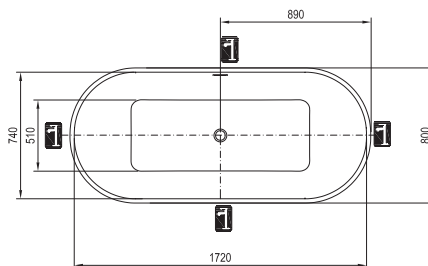

Technické nákresy – akrylátové vane

Solo

178 x 80

Freedom O

169 x 80

Freedom W

166 x 80

City / City Slim