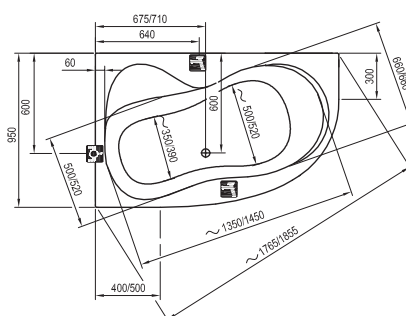

- stojanková vaňová batéria (vodopád)
- vaňová batéria do podlahy
- vaňová nástenná, alebo podomietková batéria