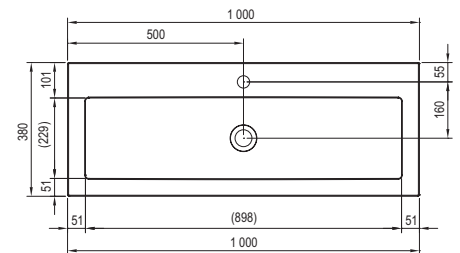

Clear 1000

sič.	UMÝVADLÁ	Rozmery (mm)	Cena
XJJ01180000	Umývadlo Clear 800 white s otvormi	800x380	170
XJJ01110000	Umývadlo Clear 1000 white s otvormi	1000x380	186

sič.	PRÍSLUŠENSTVO	Cena
X01439	Umývadlová pileta pevná chróm	16
X01371	Umývadlový sifón chróm	71
X01436	Umývadlový sifón U trúbkový chróm	17
X01612	Umývadlový sifón nábytkový	13