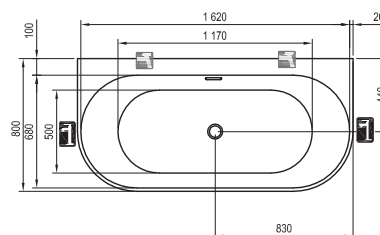

Technické nákresy – akrylátové vane

Solo

178 x 80

Freedom O

169 x 80

Freedom W

166 x 80

City / City Slim