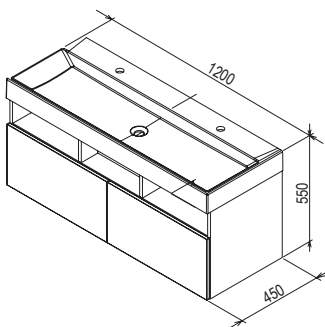

Biela

sič:	NÁBYTOK	Rozmery (mm)	Cena
X000001053	SD Natural 1200 biela	1200x450x450	404

Rozmery nábytku sú uvedené: šírka x hĺbka x výška.

Dodacia lehota je štandardne do 14 dní. Ceny sú uvedené v EUR vrátane DPH.