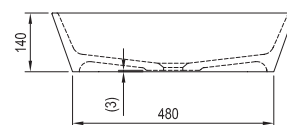

5

5 ROKOV ZÁRUKA

Umývadlo Solo

580 x 400 x 140 mm

Subtílné línie a veľkorysý priestor, inovatívne kombinácie klasických tvarov.

Umývadlo je vyrobené z liateho mramoru a je ho nutné kombinovať s pevnou umývadlovou piletou.

sič:	UMÝVADLÁ	Rozmery (mm)	Cena
XJX01358000	Umývadlo SOLO 580 white bez prepadu	580x400x140	238

sič:	PRÍSLUŠENSTVO	Cena
X01439	Umývadlová pileta pevná chróm	16
X01371	Umývadlový sifón chróm	71
X01612	Umývadlový sifón nábytkový	13