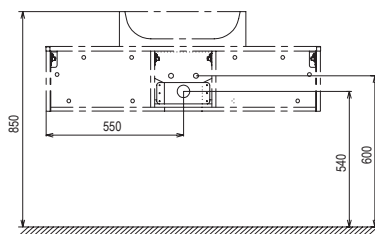

Dub

fólia

Satinové

drevo

SUD

1100 x 530 x 260 mm

Dizajnový solitér k umývadlám na dosku s veľkorysým úložným priestorom a elegantným hliníkovým madlom.

Biela