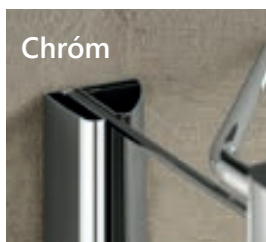

Farebná úprava rámov sprchovacích kútov a dverí

Biela

Rady Matrix, 10°, Chrome, Pivot, Blix a Supernova

Lesk

Iba u rady Walk-In, Matrix, 10°, Chrome, Pivot, Blix a Blix Slim

Satin

Pri rade Matrix, 10°, Chrome, Pivot, Blix a Supernova (iba u niektorých výrobkov)