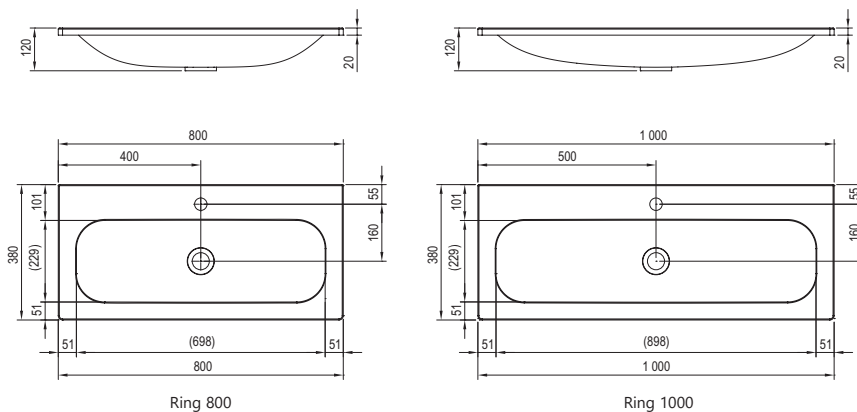

5

5 ROKOV ZÁRUKA

IMPREGNÁCIA PROTI VLHKOSTI

Umývadlo Ring

800 / 1000 x 380 mm - vyrobené z liateho mramoru

Umývadlo nie je možné samostatne inštalovať na stenu. Inštalácia je možná iba so skrinkou. Umývadlo je potrebné kombinovať s pevnou umývadlovou piletou.

Ring 800

Ring 1000

sič:	UMÝVADLÁ	Rozmery (mm)	Cena
XJK01180000	Umývadlo Ring 800 white s otvormi	800x380	170
XJK01110000	Umývadlo Ring 1000 white s otvormi	1000x380	186

sič:	PRÍSLUŠENSTVO	Cena
X01439	Umývadlová pileta pevná chróm	16
X01371	Umývadlový sífón chróm	71
X01436	Umývadlový sífón U trúbkový chróm	17
X01612	Umývadlový sífón nábytkový	13

Zrkadlo Ring

800 / 1000 x 29 x 700 mm

Jednoduché zrkadlo s výškou, ktorá vyhovie každému členovi rodiny.