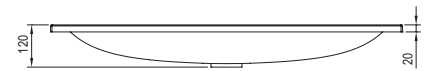

Dyha z pravého dreva

Pravá jaseňová dyha v čerešňovom odtieni vnáša do kúpeľne prvok útulného luxusu.

5

5 ROKOV ZÁRUKA

IMPREGNÁCIA PROTI VLHKOSTI

Umývadlo Clear

800 / 1000 x 380 mm - vyrobené z liateho mramoru
Umývadlo nie je možné samostatne inštalovať na stenu. Inštalácia je možná iba so skrinkou.
Umývadlo je potrebné kombinovať s pevnou umývadlovou piletou.