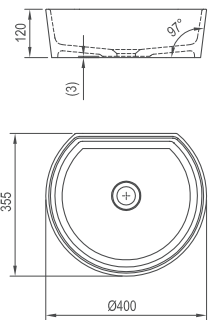

SIČ:	UMÝVADLÁ	Rozmery (mm)	Cena
XJN01300001	Umývadlo MOON 1C white bez prepadu	400x355x120	146

Umývadlo Moon 2

560 x 400 x 120 mm

Ovál

Umývadlo je vyrobené z liateho mramoru a je ho nutné kombinovať s pevnou umývadlovou piletou.