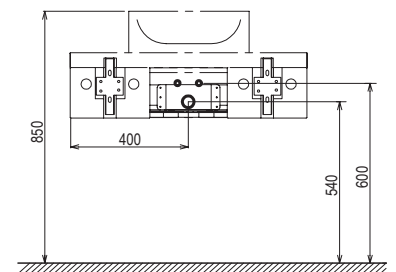

Biela

SIČ:	NÁBYTOK	Rozmery (mm)	Cena
X000001029	SD Formy 800 biela		479
X000001032	SD Formy 800 dub	800x550x220	555
X000001035	SD Formy 800 orech		555