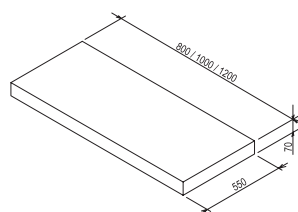

Farebná úprava:

Biela

Dyha orech

Dyha dub

Doska v tvare L

800 / 1000 / 1200 x 550 x 50mm

Tvarovo výnimočná doska predovšetkým pod umývadlá na dosku Moon, Formy, Solo a keramické umývadlá Ceramic, Ceramic Slim, Uni a Uni Slim. Upevnenie na stenu pomocou špeciálnych skrytých konzol, ktoré sú súčasťou balenia. Predvrtaný otvor pre stredové umiestnenie umývadla na dosku, hĺbková impregnácia pre maximálnu odolnosť do vlhkého prostredia. Povrchová úprava v bielom laku či dva druhy dyhy (dub, orech).

SiČ:	DOSKY	Rozmery (mm)	Cena
X00000833	Doska pod umývadlo L 800 dub	800x550x50	293
X00000836	Doska pod umývadlo L 800 orech		293
X00000830	Doska pod umývadlo L 800 white		293
X00000834	Doska pod umývadlo L 1000 dub	1000x550x50	333
X00000837	Doska pod umývadlo L 1000 orech		333
X00000831	Doska pod umývadlo L 1000 white		333
X00000835	Doska pod umývadlo L 1200 dub	1200x550x50	369
X00000838	Doska pod umývadlo L 1200 orech		369
X00000832	Doska pod umývadlo L 1200 white		369

Doska v tvare I

800 / 1000 / 1200 x 550 x 70mm

Univerzálna doska pod umývadlá na dosku. Upevnenie pomocou klasických konzol, ktoré sú súčasťou balenia. Bez predvrtaného otvoru pre ľubovoľné umiestnenie umývadla, vďaka dostatočnej hĺbke (vzdialenosti od steny) je doska vhodná k väčšine umývadiel na dosku. Povrchová úprava v bielom laku či dva druhy dyhy (dub, orech).

Biela lesk