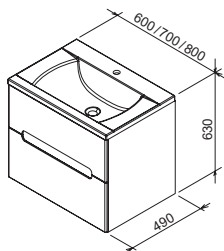

SD Classic II 600 (700)