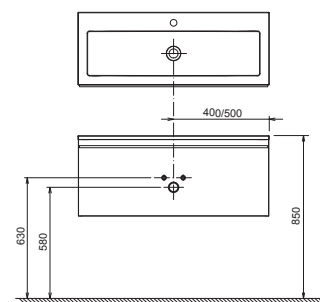

Farebná úprava*:

* Dvierka skriniek bielej lesklej farby či farby čerešne sú vždy v kombinácii s bielym bočným dekorom.

SD Clear

800 / 1000 x 380 x 400 mm

Skrinka navodzuje pozdĺžny horizontálny dojem decentne zdôraznený jemnou lištou a nezasahuje do priestoru kúpeľne.

Skrinka je určená pod umývadlo Clear.

Biela