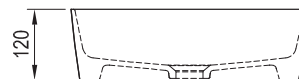

UNI

400 x 400 x 120 mm

Keramické umývadlo.

Kruh pôsobí ako prirodzene harmonizujúci prvok interiéru.

2

2 ROKY ZÁRUKA
NA UMÝVADLO

Sič:	UMÝVADLÁ	Rozmery (mm)	Cena
XJX01140001	Umývadlo Uni 400 keramické white	400x400x120	107