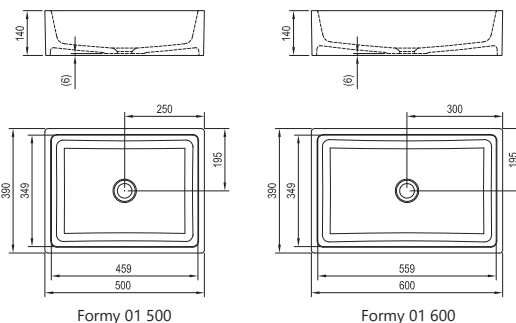

Umývadlo Formy 01

500 / 600 x 390 x 140 mm

Príjemne veľký priestor na umývanie a univerzálne moderné tvary. Je určené na kombináciu s doskou.

Umývadlo je vyrobené z liateho mramoru a je ho nutné kombinovať s pevnou umývadlovou piletou.