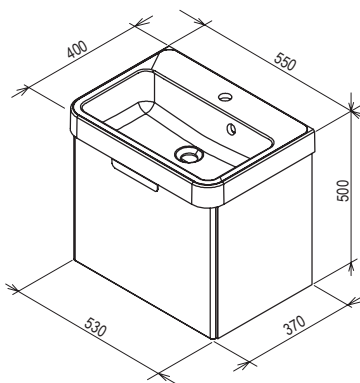

Sič:	NÁBYTOK	Rozmery (mm)	Cena
X000001097	SD BeHappy II 530 biela	530x370x435	199