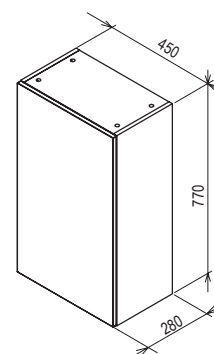

Biela

SiČ:	NÁBYTOK	Rozmery (mm)	Cena
X000001054	SB Natural 450 biela	450x280x770	186