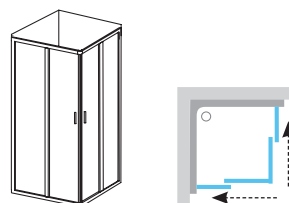

Vo vyhotovení

LESK

Odporúčané vaničky: Angela, Perseus, Perseus Pro, Perseus Pro Flat, Perseus Pro Chrome alebo odtokový žľab či vpust

BLSDP2

Sič:	Typ + Výplň (sklo)	Vstup (mm)	Rozmery do niky (mm)	Rozmery s BLSPS (mm)	Cena
X0PMA0C00Z1	BLSDP2-100 bright alu+Transparent	400	977-1005	990-1018	313
X0PMG0C00Z1	BLSDP2-120 bright alu+Transparent	500	1177-1205	1190-1218	349