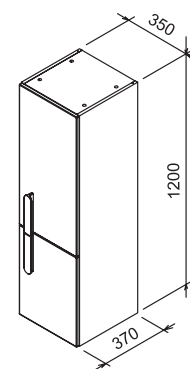

pravý variant