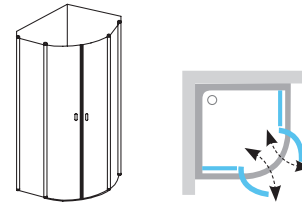

Súčasťou balenia sú 2 kovové vzpery.

Rádius 500 mm.

Vo vyhotovení

LESK SATIN BIELA

6 mm

HRŮBKA SKLA

Odporúčané vaničky: Elipso Pro, Elipso Pro Flat, Elipso Pro Chrome alebo odtokový žľab či vpust

CRV1 + CRV1