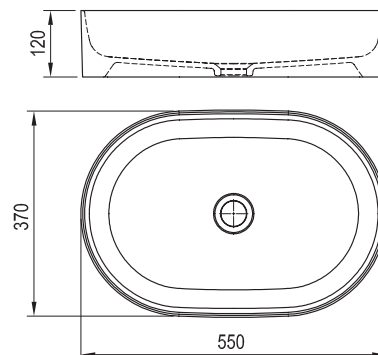

3

3 ROKY ZÁRUKA

novinka

Umývadlo Ceramic SLIM O

550 x 370 x 120 mm - keramické
Tenkostenný variant umývadiel Ceramic má
presne definované subtílné hrany.

Umývadlo je nutné kombinovať s pevnou
umývadlovou piletou.