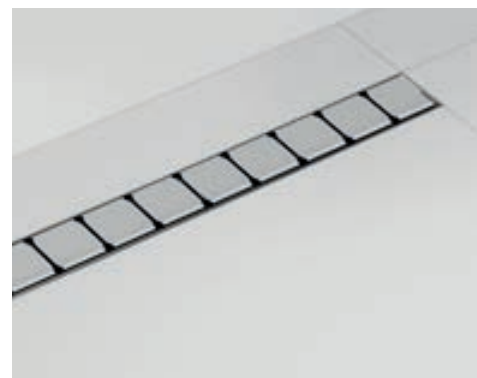

Odtokový žľab 10° – pre nerušený dizajn keramickej podlahy. pozri str. 172.

10DP2 - Sprchové dvere posuvné dvojdielne

Ideálne riešenie pre niky, priestor je až 120 cm široký. Otočiteľné dvere sú použiteľné pre ľavé aj pravé umiestnenie a ponúkajú aj možnosť kombinovanie s pevnou stenou. Možnosť využitia nastavovacích profilov pre rozšírenie až o 4 cm na každej strane.
Cena od 484 EUR.