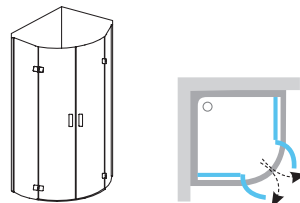

SmartLine

5 NOVÁ 5 ROČNÁ ZÁRUKA
NA VŠETKY SPRCHOVÉ
KÚTY A DVERE

ZDVIHOVÝ MECHANIZMUS
Nadvihnutie dverí
a aretácia v základnej polohe

OCHRANA SKLA
Sklo je chránené technológiou
povrchovej úpravy RAVAK AntiCalc®

SMSKK4

SiČ:	Typ + Výplň (sklo)	Vstup (mm)	Rozmery (mm)	Cena
3S244A00Y1	SMSKK4-80 chróm+Transparent	761	785-800x785-800	729
3S277A00Y1	SMSKK4-90 chróm+Transparent	761	885-900x885-900	749

Súčasťou balenia je 2x krátky držiak

Rádius 500 mm.

Vo vyhotovení

CHROM

6 mm

HRŮBKA SKLA

Odporúčané vaničky: Elipso, Elipso Pro, Elipso Pro Flat, Elipso Pro Chrome alebo odtokový žľab či vpust

SMSRV4

SiČ:	Typ + Výplň (sklo)	Vstup (mm)	Rozmery (mm)	Cena
1SV44A00Z1	SMSRV4-80 chróm+Transparent	763	785-800x785-800	729
1SV77A00Z1	SMSRV4-90 chróm+Transparent	763	885-900x885-900	749

Súčasťou balenia je 2x krátky držiak

Vo vyhotovení

CHROM

6 mm

HRŮBKA SKLA