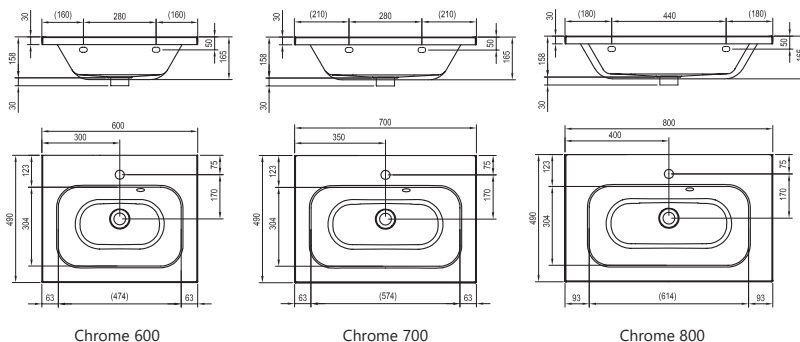

Umývadlo Chrome

600 / 700 / 800 x 490 mm - vyrobené z liateho mramoru
Kombinovateľné so skrinkami
pod umývadlo SD Chrome
600/700/800 a zrkadlom Chrome.

Chrome 600

Chrome 700

Chrome 800

SIČ:	UMÝVADLÁ	Rozmery (mm)	Cena
XJG01160000	Umývadlo Chrome 600 white s otvormi	600x490	194
XJG01170000	Umývadlo Chrome 700 white s otvormi	700x490	226
XJG01180000	Umývadlo Chrome 800 white s otvormi	800x490	242

Dvojumývadlo Chrome

1200 x 490 mm - vyrobené z liateho mramoru
Dvojumývadlo – maximálny používateľský
komfort na druhú.
Kombinovateľné so skrinkou pod dvojumývadlo
SD Chrome 1200.