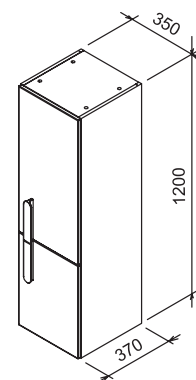

pravý variant

sič:	NÁBYTOK	Rozmery (mm)	Cena
X000000542	SB 350 Chrome L biela/biela		317
X000000543	SB 350 Chrome R biela/biela	350x370x1200	317
X000000966	SB 350 Chrome L cappuccino/biela		317
X000000967	SB 350 Chrome R cappuccino/biela		317