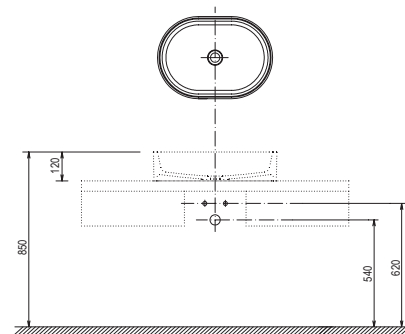

Farebná úprava:

Doska v tvare L

800 / 1000 / 1200 x 550 x 50mm

Tvarovo výnimočná doska predovšetkým pod umývadlá na dosku Moon, Formy, Solo a keramické umývadlá Ceramic, Ceramic Slim, Uni a Uni Slim. Upevnenie na stenu pomocou špeciálnych skrytých konzol, ktoré sú súčasťou balenia. Predvrtaný otvor pre stredové umiestnenie umývadla na dosku, hĺbková impregnácia pre maximálnu odolnosť do vlhkého prostredia. Povrchová úprava v bielom laku či dva druhy dyhy (dub, orech).

Biela lesk

SiČ:	DOSKY	Rozmery (mm)	Cena
X00000833	Doska pod umývadlo L 800 dub	800x550x50	293
X00000836	Doska pod umývadlo L 800 orech		293
X00000830	Doska pod umývadlo L 800 white		293
X00000834	Doska pod umývadlo L 1000 dub	1000x550x50	333
X00000837	Doska pod umývadlo L 1000 orech		333
X00000831	Doska pod umývadlo L 1000 white		333
X00000835	Doska pod umývadlo L 1200 dub	1200x550x50	369
X00000838	Doska pod umývadlo L 1200 orech		369
X00000832	Doska pod umývadlo L 1200 white		369

Doska v tvare I

800 / 1000 / 1200 x 550 x 70mm

Univerzálna doska pod umývadlá na dosku. Upevnenie pomocou klasických konzol, ktoré sú súčasťou balenia. Bez predvrtaného otvoru pre ľubovoľné umiestnenie umývadla, vďaka dostatočnej hĺbke (vzdialenosti od steny) je doska vhodná k väčšine umývadiel na dosku. Povrchová úprava v bielom laku či dva druhy dyhy (dub, orech).