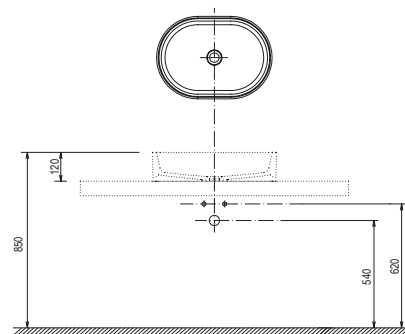

Biela lesk

SiČ:	DOSKY	Rozmery (mm)	Cena
X00000842	Doska pod umývadlo I 800 dub	800x550x70	199
X00000845	Doska pod umývadlo I 800 orech		199
X00000839	Doska pod umývadlo I 800 white		199
X00000843	Doska pod umývadlo I 1000 dub	1000x550x70	238
X00000846	Doska pod umývadlo I 1000 orech		238
X00000840	Doska pod umývadlo I 1000 white		238
X00000844	Doska pod umývadlo I 1200 dub	1200x550x70	277
X00000847	Doska pod umývadlo I 1200 orech		277
X00000841	Doska pod umývadlo I 1200 white		277