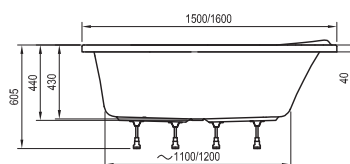

- stojanková vaňová batéria (vodopád)
- vaňová batéria do podlahy
- vaňová nástenná, alebo podomietková batéria