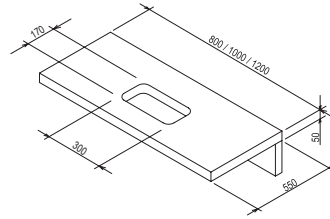

Farebná úprava:

Doska v tvare L

800 / 1000 / 1200 x 550 x 50mm

Tvarovo výnimočná doska predovšetkým pod umývadlá na dosku Moon, Formy, Solo a keramické umývadlá Ceramic, Ceramic Slim, Uni a Uni Slim. Upevnenie na stenu pomocou špeciálnych skrytých konzol, ktoré sú súčasťou balenia. Predvrtaný otvor pre stredové umiestnenie umývadla na dosku, hĺbková impregnácia pre maximálnu odolnosť do vlhkého prostredia. Povrchová úprava v bielom laku či dva druhy dyhy (dub, orech).

Biela lesk