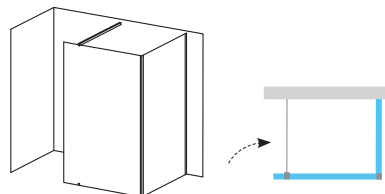

Vo vyhotovení

LESK ČIERNA

8 mm

HRUBKA SKLA

Odporúčame: Inštalovať priamo na podlahu so zabudovaným odtokovým žľabom či podlahovým vpustom

Walk-In Free

SÍČ:	Typ + Výplň (sklo)	Najpredávanejšie rozmery – pozri tabuľku		
		Vstup (mm)	Cena	Cena (komplet)
GW9FG0C00Z1	Walk In Free-120 v.200 bright alu+Transparent	900	369	555
GWD01000A096	W SET-90 Free		186	
GW9FG0C00Z1	Walk In Free-120 v.200 bright alu+Transparent	900	369	595
GWD010003020	W SET-90 Free black		226	
GW9FM0C00Z1	Walk In Free-140 v.200 bright alu+Transparent	900	444	630
GWD01000A096	W SET-90 Free		186	
GW9FM0C00Z1	Walk In Free-140 v.200 bright alu+Transparent	900	444	670
GWD010003020	W SET-90 Free black		226	
GW9FS0C00Z1	Walk In Free-160 v.200 bright alu+Transparent	1000	516	702
GWD01000A097	W SET-100 Free		186	
GW9FS0C00Z1	Walk In Free-160 v.200 bright alu+Transparent	1000	516	742
GWD010003021	W SET-100 Free black		226