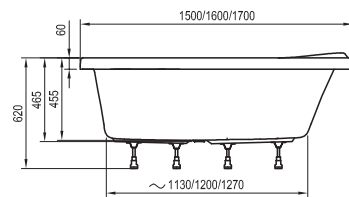

- stojanková vaňová batéria (vodopád)
- vaňová batéria do podlahy
- vaňová nástenná, alebo podomietková batéria