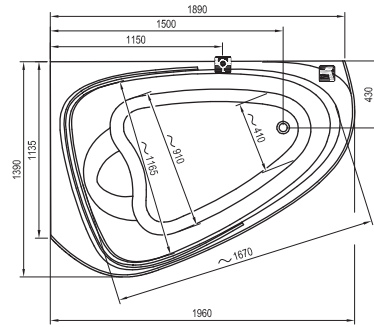

Vanda II

150 / 160 / 170 x 70

NewDay

140 x 140, 150 x 150

Gentiana

140 x 140, 150 x 150

- stojanková vaňová batéria (vodopád)
- vaňová batéria do podlahy
- vaňová nástenná, alebo podomietková batéria

LoveStory II
196 x 139