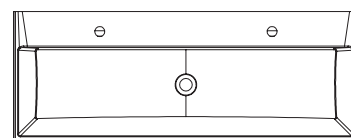

Biela

sič:	NÁBYTOK	Rozmery (mm)	Cena
X000001053	SD Natural 1200 biela	1200x450x450	404

Rozmery nábytku sú uvedené: šírka x hĺbka x výška.

Dodacia lehota je štandardne do 14 dní. Ceny sú uvedené v EUR vrátane DPH.