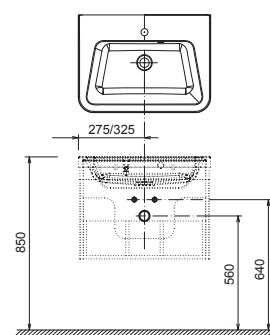

5 ROKOV ZÁRUKA

IMPREGNÁCIA PROTI VLHKOSTI

SD 10°

550 / 650 x 450 x 450 mm
Skrinka s praktickou zásuvkou a veľkým úložným priestorom.

Určená pod umývadlo 10°.

Biela lesk

Sivá lesk

Tmavý orech