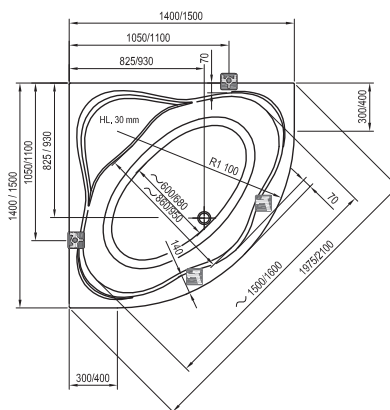

NewDay

140 x 140, 150 x 150