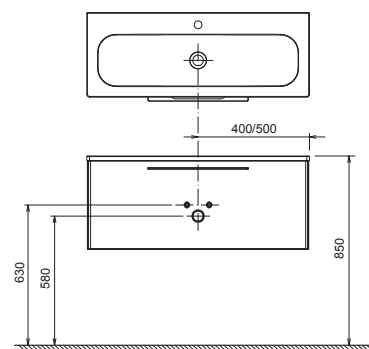

Farebná úprava*:

* Skrinky sú vždy v celkovej bielej lesklej farbe či celkovej sivej lesklej farbe.

Biela

Sivá

SD Ring

800 / 1000 x 380 x 400 mm

Horizontálne poňatie skrinky s umývadlom poskytuje viac priestoru v centrálnej časti kúpeľne a viac miesta na odkladanie.

Skrinka je určená pod umývadlo Ring.

Biela

Sič:	NÁBYTOK	Rozmery (mm)	Cena
X000000767	SD 800 Ring biela	800x380x400	333
X000000768	SD 800 Ring sivá		333
X000000769	SD 1000 Ring biela	1000x380x400	369
X000000770	SD 1000 Ring sivá		369

SB Ring

300 x 300 x 1550 mm - L/R

Výnimočne praktická.

Poličkami je vybavené nielen telo, ale aj dverka skrinky.

Pádu vystavených predmetov zabraňujú subtilne kovové zábrany v dvoch výškach.