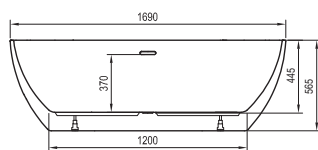

Technické nákresy – akrylátové vane

Solo

178 x 80

Freedom O

169 x 80

Freedom W

166 x 80

City / City Slim