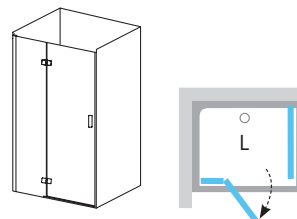

Vo vyhotovení

CHRÓM

6 mm
HRÚBKÁ SKLA

L/R
L/R VARIANT