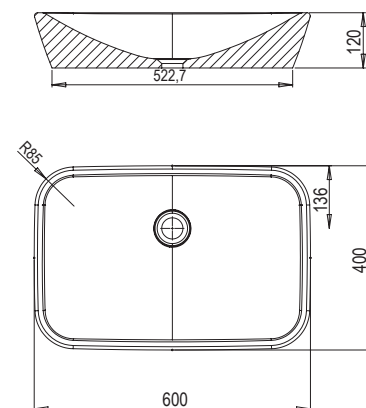

Sič:	UMÝVADLÁ	Rozmery (mm)	Cena
XJX01160002	Umývadlo Ceramic 600 R keramické white	600x400x120	146

Sič:	PRÍSLUŠENSTVO	Cena
X01439	Umývadlová piletá pevná chróm	16
X01371	Umývadlový sifón chróm	71
X01436	Umývadlový sifón U trúbkový chróm	17
X01612	Umývadlový sifón nábytkový	13