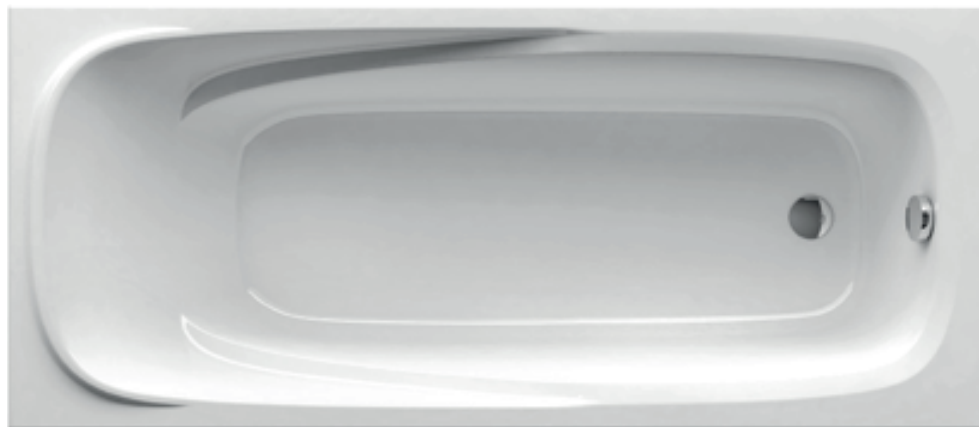

150 / 160 / 170 cm
70 cm

Keď viete, čo vám urobí dobre

Obľúbená vaňa Vanda je pre ľudí, ktorí vedia, čo chcú. Svojimi definovanými tvarmi vychádza v ústrety všetkým, ktorí si vo vani napríklad radi čítajú, alebo ocenia pohodlnejšie vstávanie.

Niekoľko rozmerových variantov

Vybrať si môžete z troch dĺžok, ktoré sa zmestia do každej kúpeľne.

Cena od 226 EUR.

165l 180l 195l	20 kg 21 kg 23 kg	10
OBJEM	HMOTNOSŤ	10 ROKOV ZÁRUKA NA VANE

SIČ:	AKRYLÁTOVÁ VAŇA	Cena
CO11000000	Vaňa VANDA II 150x70 snowwhite	226
CP11000000	Vaňa VANDA II 160x70 snowwhite	253
CP21000000	Vaňa VANDA II 170x70 snowwhite	289
SIČ:	PODPORY + PANELY + PANELKITY + DRŽADLO	Cena
CY00000000	Podpora 70 U	25
CZ001P0A00	Panel A čelný U 150 snowwhite	113
CZ001S0A00	Panel A čelný U 160 snowwhite	121
CZ001V0A00	Panel A čelný U 170 snowwhite	125
CZ00110A00	Panel A bočný U 70 snowwhite	77
B23600000N	Panelkit čelný U	17
B5C0000000	RAVAK madlo univerzálne nerez	63