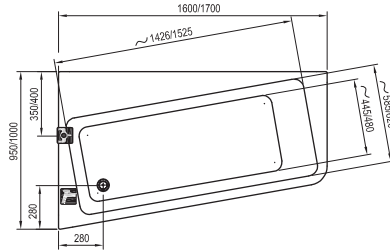

- stojanková vaňová batéria (vodopád)
- vaňová batéria do podlahy
- vaňová nástenná, alebo podomietková batéria