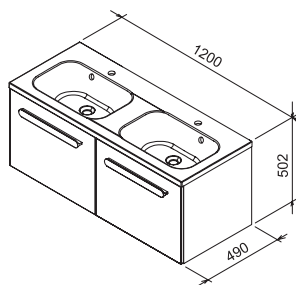

Farebná úprava*:

* Uvedené korpusy skriniek sú vždy v kombinácii s bielymi lesklými dverkami.

Biela

Cappuccino

SD Chrome I

600 / 700 / 800 x 490 x 470 mm
Skrinky sú určené pod umývadlá
Chrome 600 / 700 / 800.

Sič:	NÁBYTOK	Rozmery (mm)	Cena
X000000530	SD 600 Chrome biela/biela	600x490x470	281
X000000961	SD 600 Chrome cappuccino/biela	600x490x470	279
X000000532	SD 700 Chrome biela/biela	700x490x470	297
X000000962	SD 700 Chrome cappuccino/biela	700x490x470	297
X000000534	SD 800 Chrome biela/biela	800x490x470	317
X000000963	SD 800 Chrome cappuccino/biela	800x490x470	317

SD Chrome 1200

1200 x 490 x 470 mm
Skrinka s dvomi vysokými zásuvkami (40 cm).

Skrinka je určená pod dvojumývadlo
Chrome 1200.

Biela

Sič:	NÁBYTOK	Rozmery (mm)	Cena
X000000536	SD 1200 Chrome biela/biela	1200x490x470	629
X000000964	SD 1200 Chrome cappuccino/biela	1200x490x470	629