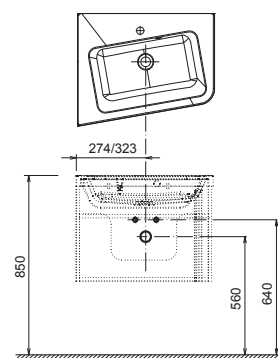

ľavý variant

SIČ:	NÁBYTOK	Rozmery (mm)	Cena
X000000739	SD 10° 550 L biela		206
X000000742	SD 10° 550 R biela		206
X000000741	SD 10° 550 L tmavý orech		206
X000000744	SD 10° 550 R tmavý orech	550x485x450	206
X000000740	SD 10° 550 L sivá		206
X000000743	SD 10° 550 R sivá		206
X000000745	SD 10° 650 L biela		226
X000000748	SD 10° 650 R biela		226
X000000747	SD 10° 650 L tmavý orech		226
X000000750	SD 10° 650 R tmavý orech	650x535x450	226
X000000746	SD 10° 650 L sivá		226
X000000749	SD 10° 650 R sivá		226

Rozmery nábytku sú uvedené: šírka x hĺbka x výška.

L (left) - ľavý variant výrobku, **R (right)** - pravý variant výrobku.

Dodacia lehota je štandardne do 14 dní. Ceny sú uvedené v EUR vrátane DPH.