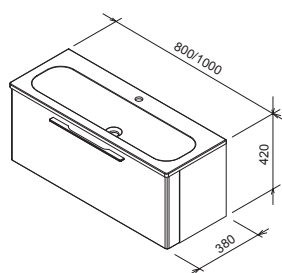

Farebná úprava*:

* Skrinky sú vždy v celkovej bielej lesklej farbe či celkovej sivej lesklej farbe.

Biela

Sivá

SD Ring

800 / 1000 x 380 x 400 mm

Horizontálne poňatie skrinky s umývadlom poskytuje viac priestoru v centrálnej časti kúpeľne a viac miesta na odkladanie.

Skrinka je určená pod umývadlo Ring.

Biela