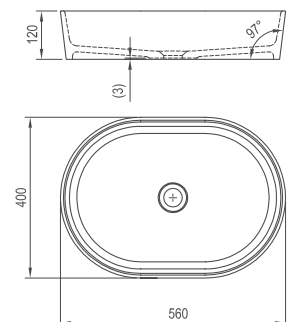

SIČ:	UMÝVADLÁ	Rozmery (mm)	Cena
XJN01300002	Umývadlo MOON 2 white bez prepadu	560x400x120	222