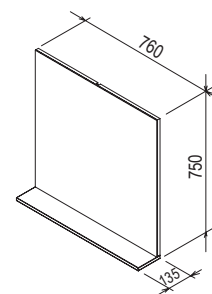

Biela

Sič:	NÁBYTOK	Rozmery (mm)	Cena
X000001296	Zrkadlo Rosa II 760 biela		95
X000001297	Zrkadlo Rosa II 760 breza	760x135x750	95
X000001298	Zrkadlo Rosa II 760 cappuccino		95

Farebné prevedenie zrkadla sa týka zadnej dosky, polička je vždy biela!

Rozmery nábytku sú uvedené: šírka x hĺbka x výška.

Dodacia lehota je štandardne do 14 dní. Ceny sú uvedené v EUR vrátane DPH. Dostupnosť zrkadla Rosa II 760 od 04/2019.