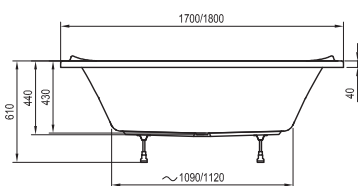

Campanula II 170 x 75, 180 x 80

- stojanková vaňová batéria (vodopád)
- vaňová batéria do podlahy
- vaňová nástenná, alebo podmietská batéria