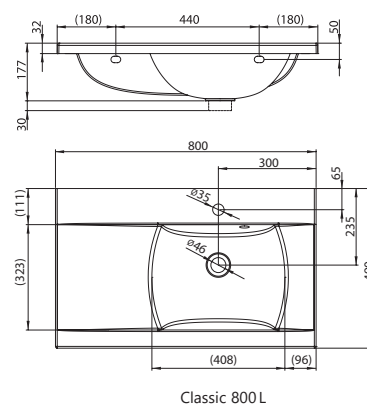

sič.	UMÝVADLÁ	Rozmery (mm)	Cena
XJDL1180000	Umývadlo Classic 800 L white s otvormi	800x490	232
XJDP1180000	Umývadlo Classic 800 R white s otvormi	800x490	232

Dvojumývadlo Classic

1300 x 490 mm - vyrobené z liateho mramoru
Dvojumývadlo s mnohými odkladacími plochami na pohodlné umývanie.
Kombinovateľné so skrinkou pod dvojumývadlo SD Classic 1300.