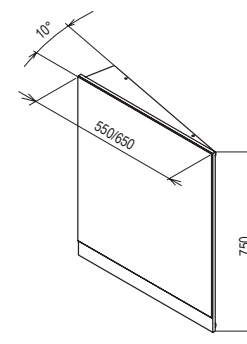

Biela lesk

Sič:	NÁBYTOK	Rozmery (mm)	Cena
X000001070	Zrkadlo 10° 550 L biela		131
X000001073	Zrkadlo 10° 550 R biela		131
X000001072	Zrkadlo 10° 550 L tmavý orech	550x150x750	131
X000001075	Zrkadlo 10° 550 R tmavý orech		131
X000001071	Zrkadlo 10° 550 L sivá		131
X000001074	Zrkadlo 10° 550 R sivá		131
X000001076	Zrkadlo 10° 650 L biela		134
X000001079	Zrkadlo 10° 650 R biela		134
X000001078	Zrkadlo 10° 650 L tmavý orech	650x150x750	134
X000001081	Zrkadlo 10° 650 R tmavý orech		134
X000001077	Zrkadlo 10° 650 L sivá		134
X000001080	Zrkadlo 10° 650 R sivá		134

Rozmery nábytku sú uvedené: šírka x hĺbka x výška.

L (left) - ľavý variant výrobku, **R (right)** - pravý variant výrobku.

Dodacia lehota je štandardne do 14 dní. Ceny sú uvedené v EUR vrátane DPH.