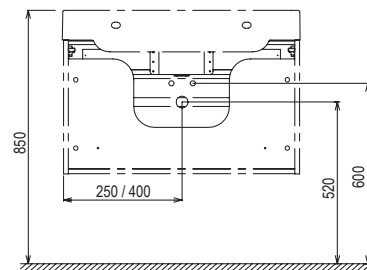

Biela

sič:	NÁBYTOK	Rozmery (mm)	Cena
X000001051	SD Natural 500 biela	500x450x450	257
X000001052	SD Natural 800 biela	800x450x450	293

SD Natural 1200

1200 x 450 x 450 mm

Skrinka pod umývadlo s veľkým úložným priestorom a dvomi zásuvkami.

Určená pod umývadlo Natural 1200.