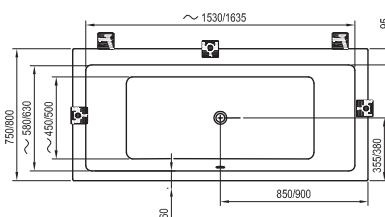

Formy 01

170 x 75, 180 x 80

- stojanková vaňová batéria (vodopád)
- vaňová batéria do podlahy
- vaňová nástenná, alebo podomietková batéria