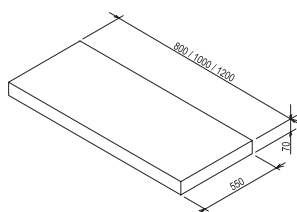

Farebná úprava:

Doska v tvare L

800 / 1000 / 1200 x 550 x 50mm

Tvarovo výnimočná doska predovšetkým pod umývadlá na dosku Moon, Formy, Solo a keramické umývadlá Ceramic, Ceramic Slim, Uni a Uni Slim. Upevnenie na stenu pomocou špeciálnych skrytých konzol, ktoré sú súčasťou balenia. Predvrtaný otvor pre stredové umiestnenie umývadla na dosku, hĺbková impregnácia pre maximálnu odolnosť do vlhkého prostredia. Povrchová úprava v bielom laku či dva druhy dyhy (dub, orech).

SiČ:	DOSKY	Rozmery (mm)	Cena
X00000833	Doska pod umývadlo L 800 dub	800x550x50	293
X00000836	Doska pod umývadlo L 800 orech		293
X00000830	Doska pod umývadlo L 800 white		293
X00000834	Doska pod umývadlo L 1000 dub	1000x550x50	333
X00000837	Doska pod umývadlo L 1000 orech		333
X00000831	Doska pod umývadlo L 1000 white		333
X00000835	Doska pod umývadlo L 1200 dub	1200x550x50	369
X00000838	Doska pod umývadlo L 1200 orech		369
X00000832	Doska pod umývadlo L 1200 white		369

Doska v tvare I

800 / 1000 / 1200 x 550 x 70mm

Univerzálna doska pod umývadlá na dosku. Upevnenie pomocou klasických konzol, ktoré sú súčasťou balenia. Bez predvrtaného otvoru pre ľubovoľné umiestnenie umývadla, vďaka dostatočnej hĺbke (vzdialenosti od steny) je doska vhodná k väčšine umývadiel na dosku. Povrchová úprava v bielom laku či dva druhy dyhy (dub, orech).

Biela lesk

SiČ:	DOSKY	Rozmery (mm)	Cena
X00000842	Doska pod umývadlo I 800 dub	800x550x70	199
X00000845	Doska pod umývadlo I 800 orech		199
X00000839	Doska pod umývadlo I 800 white		199
X00000843	Doska pod umývadlo I 1000 dub	1000x550x70	238
X00000846	Doska pod umývadlo I 1000 orech		238
X00000840	Doska pod umývadlo I 1000 white		238
X00000844	Doska pod umývadlo I 1200 dub	1200x550x70	277
X00000847	Doska pod umývadlo I 1200 orech		277
X00000841	Doska pod umývadlo I 1200 white		277