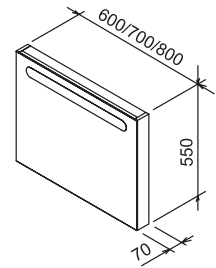

KONCEPTY
Koncept Chrome pozri str. 32

5 ROKOV ZÁRUKA

IMPREGNÁCIA PROTI VLHKOSTI

Zrkadlo Chrome

600 / 700 / 800 x 70 x 550 mm
Zrkadlo s integrovaným svetlom
charakteristického tvaru.

Zrkadlo je určené nad umývadlo
Chrome 600 / 700 / 800.

Biela

SIČ:	NÁBYTOK	Rozmery (mm)	Cena
X000000546	Zrkadlo Chrome 600 biela	600x70x550	149
X000000548	Zrkadlo Chrome 700 biela	700x70x550	162
X000000550	Zrkadlo Chrome 800 biela	800x70x550	174

novinka

SD Chrome II 550/650

490 / 590 x 420 x 445 / 545 mm
Skrinka s dvoma výsuvnými zásuvkami. Skrinky
sú určené pod keramické umývadlá Chrome 550/650.