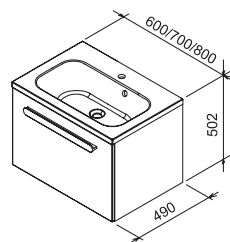

Farebná úprava*:

* Uvedené korpusy skriniek sú vždy v kombinácii s bielymi lesklými dverkami.

Biela

Cappuccino

SD Chrome I

600 / 700 / 800 x 490 x 470 mm
Skrinky sú určené pod umývadlá
Chrome 600 / 700 / 800.

Biela