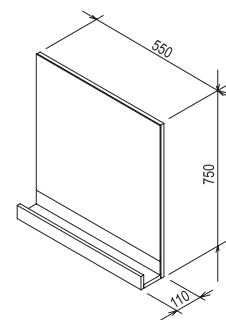

Farebná úprava:

Zrkadlo 10° priame

550 / 650 x 110 x 750 mm
Zrkadlo s praktickou poličkou
na nevyhnutné maličkosti.

Biela lesk

Sivá lesk

Tmavý orech

Sič:	NÁBYTOK	Rozmery (mm)	Cena
X00000848	Zrkadlo 10° 550 biela		111
X00000850	Zrkadlo 10° 550 tmavý orech	550x110x750	111
X00000849	Zrkadlo 10° 550 sivá		111
X00000851	Zrkadlo 10° 650 biela		119
X00000853	Zrkadlo 10° 650 tmavý orech	650x110x750	119
X00000852	Zrkadlo 10° 650 sivá		119