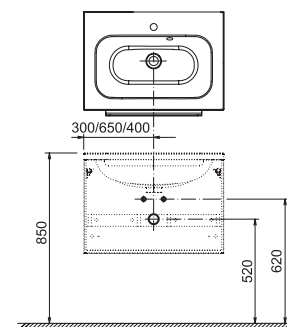

Farebná úprava*:

* Uvedené korpusy skriniek sú vždy v kombinácii s bielymi lesklými dverkami.

Biela

Cappuccino

SD Chrome I

600 / 700 / 800 x 490 x 470 mm
Skrinky sú určené pod umývadlá
Chrome 600 / 700 / 800.

Biela

Sič:	NÁBYTOK	Rozmery (mm)	Cena
X000000530	SD 600 Chrome biela/biela	600x490x470	281
X000000961	SD 600 Chrome cappuccino/biela	600x490x470	279
X000000532	SD 700 Chrome biela/biela	700x490x470	297
X000000962	SD 700 Chrome cappuccino/biela	700x490x470	297
X000000534	SD 800 Chrome biela/biela	800x490x470	317
X000000963	SD 800 Chrome cappuccino/biela	800x490x470	317

SD Chrome 1200

1200 x 490 x 470 mm
Skrinka s dvomi vysokými zásuvkami (40 cm).

Skrinka je určená pod dvojumývadlo
Chrome 1200.