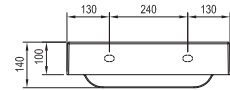

5

5 ROKOV ZÁRUKA

IMPREGNÁCIA PROTI VLHKOSTI

Umývadlo Natural 500

500 x 450 mm - vyrobené z liateho mramoru
Praktické umývadlo, ktoré nezaberá veľkú hĺbku od steny a je tak vhodné aj do menších kúpeľní. Vnútorňá umývacia plocha je pre jedného absolútne komfortná a zadný lem je dostatočne široký aj na pohodlné odkladanie.

Umývadlo je nutné kombinovať s pevnou umývadlovou piletou.

sič:	UMÝVADLÁ	Rozmery (mm)	Cena
XJO01250000	Umývadlo Natural 500 white bez prepadu s otvorom	500x450	186

Umývadlo Natural 800

800 x 450 mm - vyrobené z liateho mramoru
Exkluzívna šírka poskytuje maximálne pohodlie pri umývaní a pozdĺžne línie nezmenšujú priestor kúpeľne.

Umývadlo je nutné kombinovať s pevnou umývadlovou piletou.