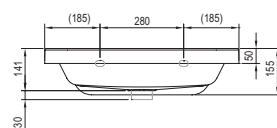

10° 650

sič.	UMÝVADLÁ	Rozmery (mm)	Cena
XJI01155000	Umývadlo 10° 550 white s otvormi	550x450	186
XJI01165000	Umývadlo 10° 650 white s otvormi	650x480	206

Umývadlo 10° rohové

550 / 650 x 485 / 535 mm - L/R - vyrobené z liateho mramoru
Mierne pootočené o 10° do priestoru dáva tomuto rohovému umývadlu omnoho väčší používateľský komfort. Nemusíte sa tiesniť pri stene, paže sa môžu pri umývaní voľne pohybovať.

Kombinovateľné so skrinkou pod umývadlo SD 10° rohová.