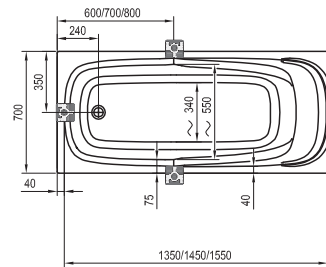

Vanda II

150 / 160 / 170 x 70