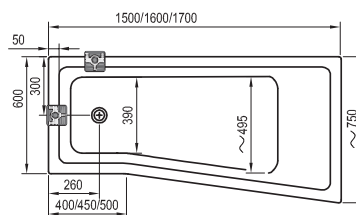

Rosa I
140 / 150 / 160 x 105

Avocado
150 / 160 x 75

BeHappy II
150 / 160 / 170 x 75

Asymmetric
150 x 100, 160 x 105, 170 x 110

- stojanková vaňová batéria (vodopád)
- vaňová batéria do podlahy
- vaňová nástenná, alebo podomietková batéria