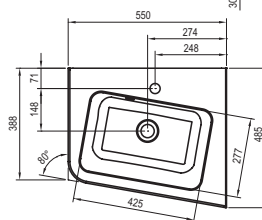

KONCEPTY
Koncept 10° pozri str. 28

5 ROKOV ZÁRUKA

IMPREGNÁCIA PROTI VLHKOSTI

Umývadlo 10°

550 / 650 x 450 / 480 mm - vyrobené z liateho mramoru
Dostatočne veľký umývací priestor a komfortné odkladacie plochy.

Kombinovateľné so skrinkou pod umývadlo SD 10°.

sič.	UMÝVADLÁ	Rozmery (mm)	Cena
XJI01155000	Umývadlo 10° 550 white s otvormi	550x450	186
XJI01165000	Umývadlo 10° 650 white s otvormi	650x480	206

Umývadlo 10° rohové

550 / 650 x 485 / 535 mm - L/R - vyrobené z liateho mramoru
Mierne pootočené o 10° do priestoru dáva tomuto rohovému umývadlu omnoho väčší používateľský komfort. Nemusíte sa tiesniť pri stene, paže sa môžu pri umývaní voľne pohybovať.

Kombinovateľné so skrinkou pod umývadlo SD 10° rohová.

10° 550 R

sič.	UMÝVADLÁ	Rozmery (mm)	Cena
XJIL1155000	Umývadlo 10° 550L white s otvormi	550x485	206
XJIP1155000	Umývadlo 10° 550 R white s otvormi	550x485	206
XJIL1165000	Umývadlo 10° 650L white s otvormi	650x535	222
XJIP1165000	Umývadlo 10° 650 R white s otvormi	650x535	222

sič.	PRÍSLUŠENSTVO	Cena
X01373	Umývadlová piletka Click-Clack	17
X01437	Umývadlová piletka ClickClack nízka chróm	16
X01436	Umývadlový sifón U trúbkový chróm	17
X01371	Umývadlový sifón chróm	71
X01612	Umývadlový sifón nábytkový	13

Rozmery umývadiel sú uvedené: šírka x hĺbka.

Umývadlá sú dodávané len s otvorom 35 mm pre stojanovú batériu. **L (left)** - ľavý variant výrobu, **R (right)** - pravý variant výrobu.

Dodacia lehota je štandardne do 14 dní. Ceny sú uvedené v EUR vrátane DPH.