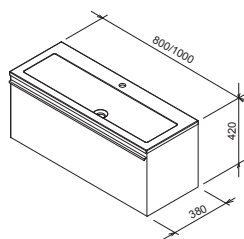

Farebná úprava*:

* Dvierka skriniek bielej lesklej farby či farby čerešne sú vždy v kombinácii s bielym bočným dekorom.

SD Clear

800 / 1000 x 380 x 400 mm

Skrinka navodzuje pozdĺžny horizontálny dojem decentne zdôraznený jemnou lištou a nezasahuje do priestoru kúpeľne.

Skrinka je určená pod umývadlo Clear.

Biela