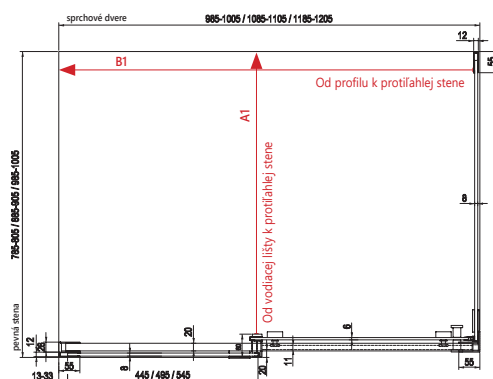

Pokiaľ ale potrebujete vyriešiť výšku, šikminy, výrezy, neštandardné oblúky, bezbariérové vstupy a iné, kontaktujte nás na obchod@ravak.sk alebo telefonicky na **+421 2 / 444 550 01**

Pri montáži sprchovacieho kúta priamo na podlahu (bez sprchovej vaničky) vychádzajte z dokumentu pod názvom **Technický list** umiestnenom v sekcii **NA STIAHNUTE** pri každom sprchovom kúte na www.ravak.sk