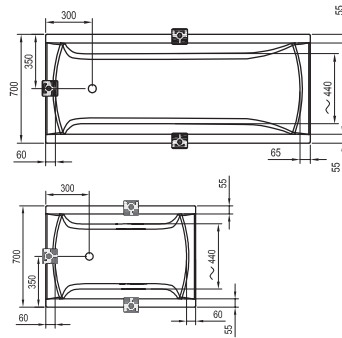

Classic

120 / 140 / 150 / 160 / 170 x 70