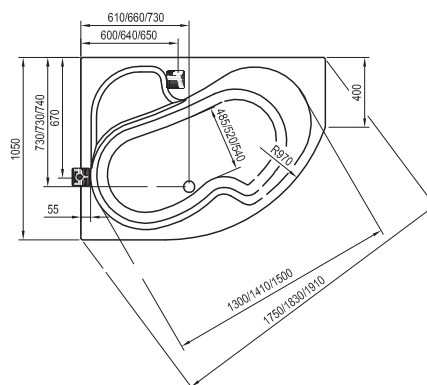

Rosa I
140 / 150 / 160 x 105

Avocado
150 / 160 x 75

BeHappy II
150 / 160 / 170 x 75

Asymmetric
150 x 100, 160 x 105, 170 x 110

- stojanková vaňová batéria (vodopád)
- vaňová batéria do podlahy
- vaňová nástenná, alebo podomietková batéria