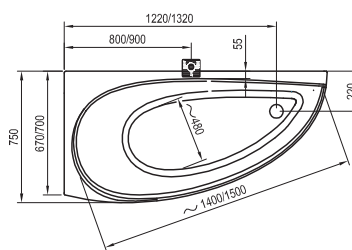

Rosa I
140 / 150 / 160 x 105

Avocado
150 / 160 x 75

BeHappy II
150 / 160 / 170 x 75

Asymmetric
150 x 100, 160 x 105, 170 x 110

- stojanková vaňová batéria (vodopád)
- vaňová batéria do podlahy
- vaňová nástenná, alebo podomietková batéria