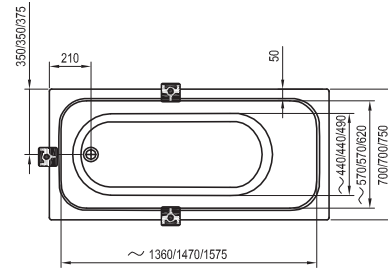

Chrome

150 x 70, 160 / 170 x 75