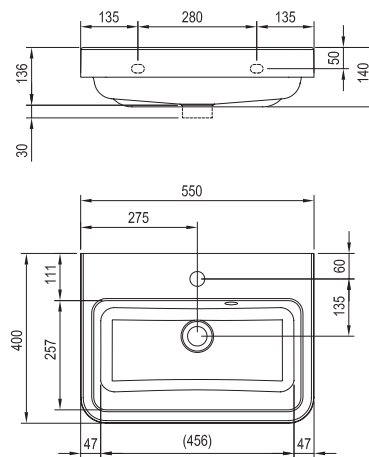

Umývadlo BeHappy II

550 x 400 mm - vyrobené z liateho mramoru
Skeve poslúžia kdekoľvek v kúpeľni
a umožňujú spojenie s kúpeľňovou
skrinkou, ktorá poskytuje konceptu
BeHappy II nové úložné priestory.

SIČ:	UMÝVADLÁ	Rozmery (mm)	Cena
XJA01155000	Umývadlo BeHappy II 550 white s otvormi	550x400	186