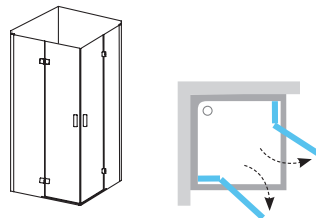

Odporúčané vaničky: Perseus, Perseus Pro, Perseus Pro Flat, Perseus Pro Chrome alebo odtokový žľab či vpust

Atypické výplne: MATRIX, MATELUX (mliečna), GRAFIT, GRAPE

SMSD2

SiČ:	Typ + Výplň (sklo)	Vstup (mm)	Rozmery do niky so SMPS (mm)	Rozmery (mm)	Cena
OSL7AA00Z1	● SMSD2-90 A-L chróm+Transparent	629	889 - 906	885 - 900	499
OSP7AA00Z1	● SMSD2-90 A-R chróm+Transparent				499
OSL7BA00Z1	● SMSD2-90 B-L chróm+Transparent				499
OSP7BA00Z1	● SMSD2-90 B-R chróm+Transparent				499
OSLAAA00Z1	● SMSD2-100 A-L chróm+Transparent	629	989 - 1006	985 - 1000	523
OSPAAA00Z1	● SMSD2-100 A-R chróm+Transparent				523
OSLABA00Z1	● SMSD2-100 B-L chróm+Transparent				523
OSPABA00Z1	● SMSD2-100 B-R chróm+Transparent				523
OSLDA00Z1	● SMSD2-110 A-L chróm+Transparent	629	1089 - 1106	1085 - 1100	579
OSPDAA00Z1	● SMSD2-110 A-R chróm+Transparent				579
OSLDBA00Z1	● SMSD2-110 B-L chróm+Transparent				579
OSPDBA00Z1	● SMSD2-110 B-R chróm+Transparent				579
OSLGA00Z1	● SMSD2-120 A-L chróm+Transparent	629	1189 - 1206	1185 - 1200	599
OSPGA00Z1	● SMSD2-120 A-R chróm+Transparent				599
OSLGBA00Z1	● SMSD2-120 B-L chróm+Transparent				599
OSPGBA00Z1	● SMSD2-120 B-R chróm+Transparent				599

Model A sprchových dverí je určený pre stavebný otvor, ktorý je až o 11 mm menší ako štandardný rozmer výrobku.

Model B je určený pre stavebný otvor, ktorý je až o 16 mm väčší, ako štandardný rozmer výrobku.

Napr. ak má vaša už obložená nika pre sprchové dvere rozmer 889 – 906 mm, kúpte si model A, ak má rozmer 899 – 916 mm, kúpte si model B.

- Súčasťou balenia je 1x krátky držiak
- Súčasťou balenia je 1x dlhý držiak

Vo vyhotovení

CHROM

6 mm

HRŮBKA SKLA

L/R

L/R VARIANT