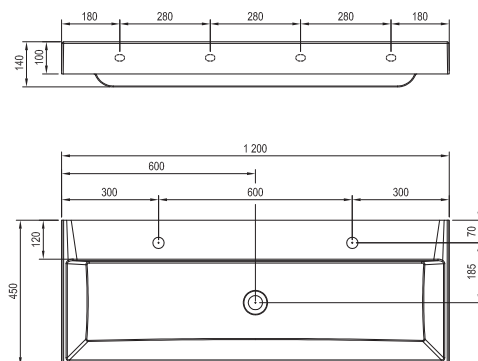

Farebná úprava*:
* Dvierka v úprave biela lesk

Biela

Umývadlo Natural Duo

1200 x 450 mm - vyrobené z liateho mramoru Solitér medzi umývadlami, ktorý spoločnému používaniu kúpeľne dá nový rozmer. Spojená umývací plocha sa skvele udržiava v čistote a na vypúšťanie vám bude stačiť len jeden odtok.

Umývadlo je nutné kombinovať s pevnou umývadlovou piletou.

Sič:	UMÝVADLÁ	Rozmery (mm)	Cena
XJO01212000	Umývadlo Natural Duo 1200 white bez prepadu s otvorom	1200x450	428

Sič:	PRÍSLUŠENSTVO	Cena
X01439	Umývadlová piletá pevná chróm	16
X01371	Umývadlový sifón chróm	71
X01436	Umývadlový sifón U trúbkový chróm	17
X01612	Umývadlový sifón nábytkový	13

Zrkadlo Natural

500 / 800 / 1200 x 50 x 770 mm
Zrkadlo je určené nad umývadlá Natural 500/800/1200.

Zrkadlo Natural je vybavené integrovaným osvetlením.