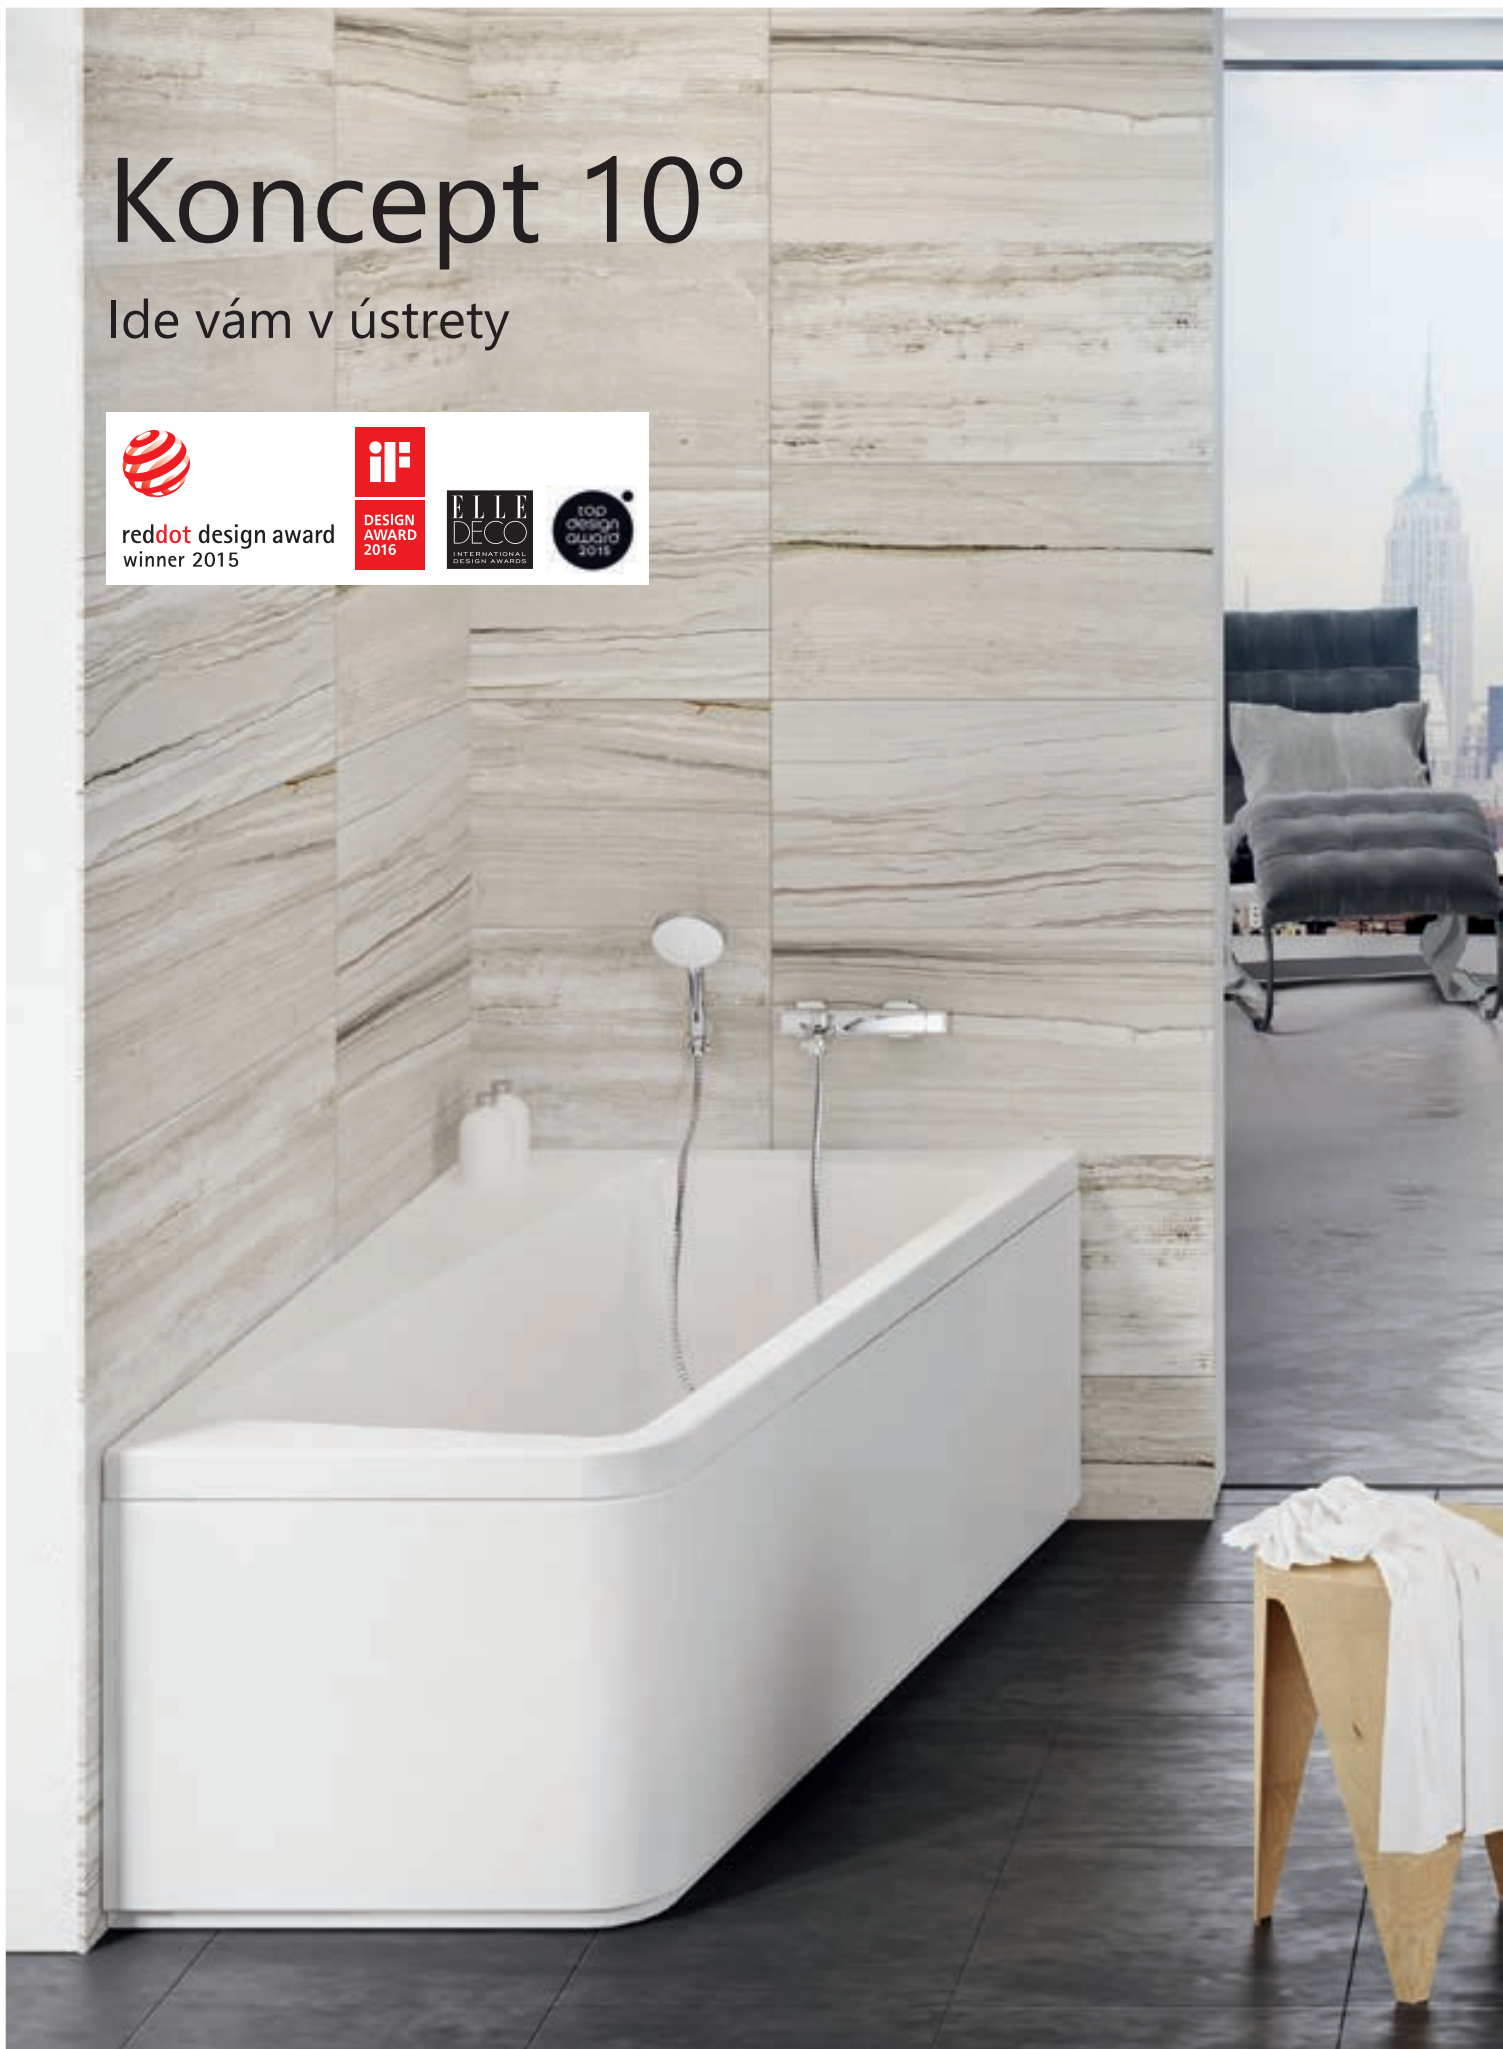

Walk-In black

Pivot black

PVS1 black

Sedátka Ovo black

Najnovšie v našom sortimente nájdete v čiernom prevedení dve rady sprchovacích kútov, vaňovú zástenu a sedátka.

Koncepty RAVAK

Dokonale zladený celok

RAVAK ponúka širokú škálu zladených zariadených predmetov do kúpeľne. Jasná myšlienka, jednotný dizajn, precízne spracovanie, to sú hlavné prednosti. Väčšina konceptov vychádza z dizajnu vane, ktorý sa môže ďalej premietat' aj na sprchovacom kúte, na umývadlách, kúpeľňovom nábytku, vaňovej zástene, WC s bideťom, vodovodných batériách aj na praktických doplnkoch. Koncepty RAVAK sú vhodné pre kúpeľne všetkých rozmerov, od malých po veľké.

Koncept 10°

Najlepšie myšlienky bývajú tie najjednoduchšie. Pri zrode konceptu stálo mierne pootočenie či náklon jednotlivých prvkov o 10°. Súčasná ponuka zahŕňa asymetrické i klasické riešenia pre akýkoľvek typ kúpeľne.