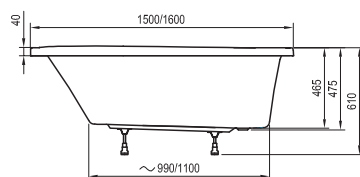

Rosa I
140 / 150 / 160 x 105

Avocado
150 / 160 x 75

BeHappy II
150 / 160 / 170 x 75

Asymmetric
150 x 100, 160 x 105, 170 x 110

- stojanková vaňová batéria (vodopád)
- vaňová batéria do podlahy
- vaňová nástenná, alebo podomietková batéria