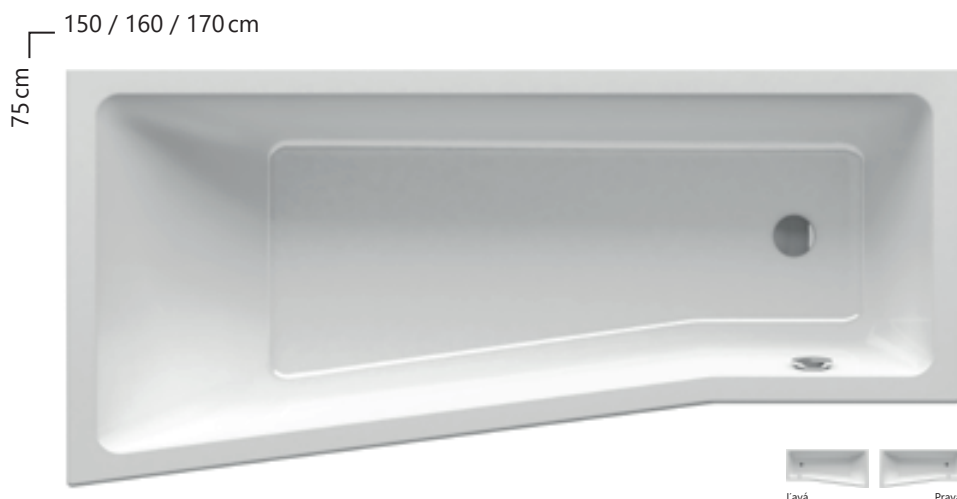

Unikátny tvar vane

Inovácia dizajnu obľúbeného konceptu pre najmenšie kúpeľne ďalej rozvíja a zdokonaľuje pôvodnú myšlienku. Vaňa BeHappy II s novými jednoduchšími líniami prirodzene zapadá do kúpeľne, využíva každý centimeter miesta a prináša nečakané pohodlie.