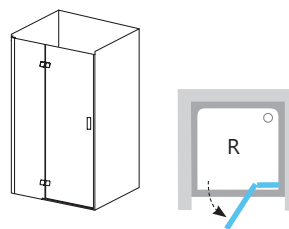

Odporúčané vaničky: Perseus, Perseus Pro, Perseus Pro Flat, Perseus Pro Chrome, Gigant, Gigant Pro, Gigant Pro Flat, Gigant Pro Chrome alebo odtokový žľab či vpust

Možnosti použitia: Dvere A aj B je možné použiť do niky. V prípade kombinácie s pevnou stenou je nutné objednať variantu B (**k ľavým dverám ľavú pevnú stenu, k pravým dverám pravú stenu**).

Atypické výplne: MATRIX, MATELUX (mliečna), GRAFIT, GRAPE

Detaily prevedenia rámov a výplní pozri s. 50. Ďalšie možnosti prevedenia v konfigurátore riešenie.na.mieru.atypy.ravak.sk

Výška výrobkov 1900 mm. Rádius pri štvrtkruhovových sprchovacích kútoch je R500. **L (left)** - ľavý variant výrobku, **R (right)** - pravý variant výrobku

Dodacia lehota je štandardne do 14 dní. Ceny sú uvedené v EUR vrátane DPH.

Pozor: Pred montážou sprchovacieho kúta venujte pozornosť technickým dokumentom. Číslice uvedené v názve výrobku neznamenajú jeho presný rozmer viac na www.ravak.sk.

Pri montáži sprchovacieho kúta priamo na podlahu (bez sprchovej vaničky) vychádzajte z dokumentu pod názvom **Technický list** umiestnenom v sekcii **NA STIAHNUTE** pri každom sprchovom kúte na www.ravak.sk