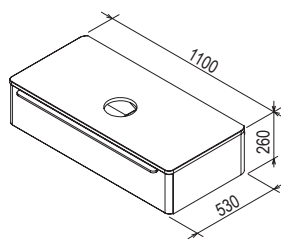

Dub

fólia

Satinové

drevo

SUD

1100 x 530 x 260 mm

Dizajnový solitér k umývadlám na dosku s veľkorysým úložným priestorom a elegantným hliníkovým madlom.

Biela