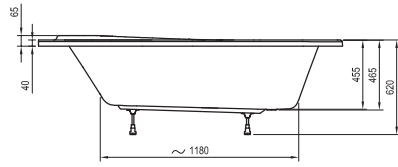

Vanda II

150 / 160 / 170 x 70

NewDay

140 x 140, 150 x 150

Gentiana

140 x 140, 150 x 150

- stojanková vaňová batéria (vodopád)
- vaňová batéria do podlahy
- vaňová nástenná, alebo podomietková batéria

LoveStory II
196 x 139