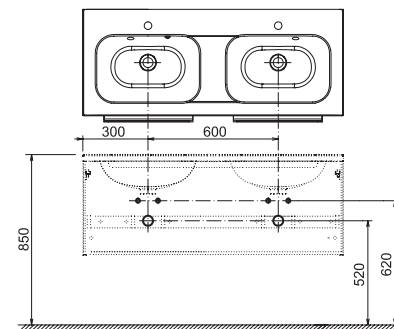

Farebná úprava*:

* Uvedené korpusy skriniek sú vždy v kombinácii s bielymi lesklými dverkami.

Biela

Cappuccino

SD Chrome I

600 / 700 / 800 x 490 x 470 mm
Skrinky sú určené pod umývadlá
Chrome 600 / 700 / 800.

Sič:	NÁBYTOK	Rozmery (mm)	Cena
X000000530	SD 600 Chrome biela/biela	600x490x470	281
X000000961	SD 600 Chrome cappuccino/biela	600x490x470	279
X000000532	SD 700 Chrome biela/biela	700x490x470	297
X000000962	SD 700 Chrome cappuccino/biela	700x490x470	297
X000000534	SD 800 Chrome biela/biela	800x490x470	317
X000000963	SD 800 Chrome cappuccino/biela	800x490x470	317

SD Chrome 1200

1200 x 490 x 470 mm
Skrinka s dvomi vysokými zásuvkami (40 cm).

Skrinka je určená pod dvojumývadlo
Chrome 1200.

Biela

Sič:	NÁBYTOK	Rozmery (mm)	Cena
X000000536	SD 1200 Chrome biela/biela	1200x490x470	629
X000000964	SD 1200 Chrome cappuccino/biela	1200x490x470	629