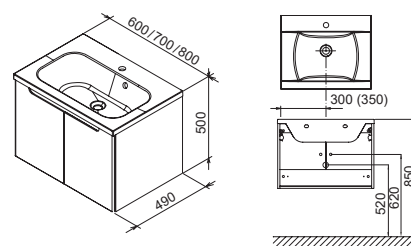

Farebné vyhotovenie korpusu*:
* Uvedené korpusy skriniek sú vždy v kombinácii s bielymi lesklými dverkami.

SDD Classic

600 / 700 / 800 x 490 x 470 mm
Skrinka je určená pod umývadlá Classic 600 / 700 / 800.
Skrinka je vybavená dvomi krídlovými dverkami.

Biela

Sič:	NÁBYTOK	Rozmery (mm)	Cena
X000001085	SDD Classic 600 biela/biela	600x490x470	186
X000001086	SDD Classic 600 breza/biela		186
X000001088	SDD Classic 600 cappuccino/biela		186
X000001087	SDD Classic 600 latte/biela		186
X000001089	SDD Classic 700 biela/biela	700x490x470	206
X000001090	SDD Classic 700 breza/biela		206
X000001092	SDD Classic 700 cappuccino/biela		206
X000001091	SDD Classic 700 latte/biela		206
X000001093	SDD Classic 800 biela/biela	800x490x470	222
X000001094	SDD Classic 800 breza/biela		222
X000001096	SDD Classic 800 cappuccino/biela		222
X000001095	SDD Classic 800 latte/biela		222

SD Classic

1300 x 490 x 470 mm
Skrinka s dvoma vysokými zásuvkami (40 cm). V pravej časti pod umývadlom je integrovaná druhá zásuvka na drobnosti.

Skrinka je určená pod dvojumývadlo Classic 1300.