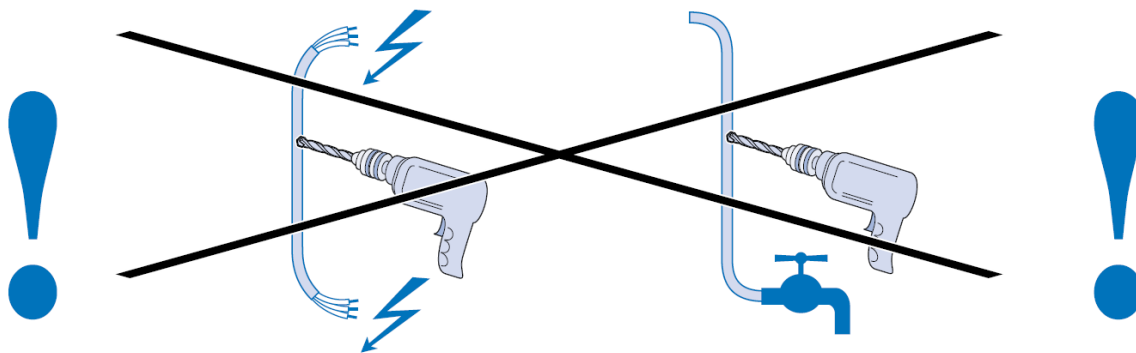

**Villeroy & Boch**

1748

- CZ** Před montáží prověřte, zda je produkt úplný a nepoškozený. Zjevné vady je nutné reklamovat před instalací produktu. Používejte jen sanitární silikon. Dbejte na to, aby nohy stály volně a nebyly upevněny k podlaze (viz obrázek).

#### MATERIÁL

Tato vana/vanička je vyrobena z osvědčeného, pevného a probarveného materiálu Quaryl®.