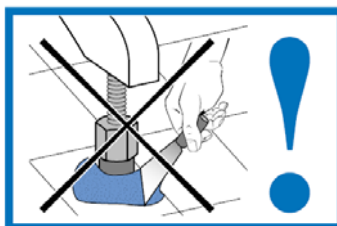

**Villeroy & Boch**

1748

- CZ** Před montáží prověřte, zda je produkt úplný a nepoškozený. Zjevné vady je nutné reklamovat před instalací produktu. Používejte jen sanitární silikon. Dbejte na to, aby nohy stály volně a nebyly upevněny k podlaze (viz obrázek).