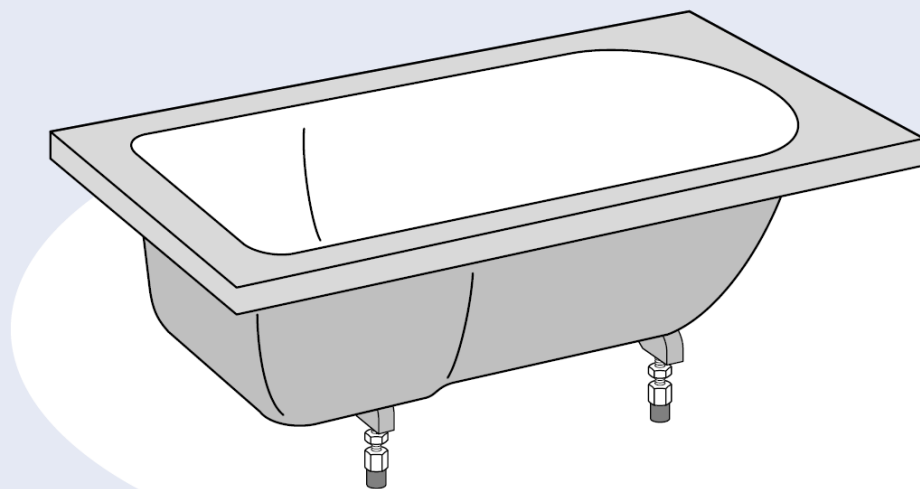

Quaryl®

by Villeroy&Boch

CZ

QUARYLOVÉ VANY A VANIČKY

Strana 2 – překlad textů dodávaného návodu

SK

QUARYLOVÉ VANE A VANIČKY

Strana 3 – preklad textov dodávaného návodu

Villeroy & Boch

1748