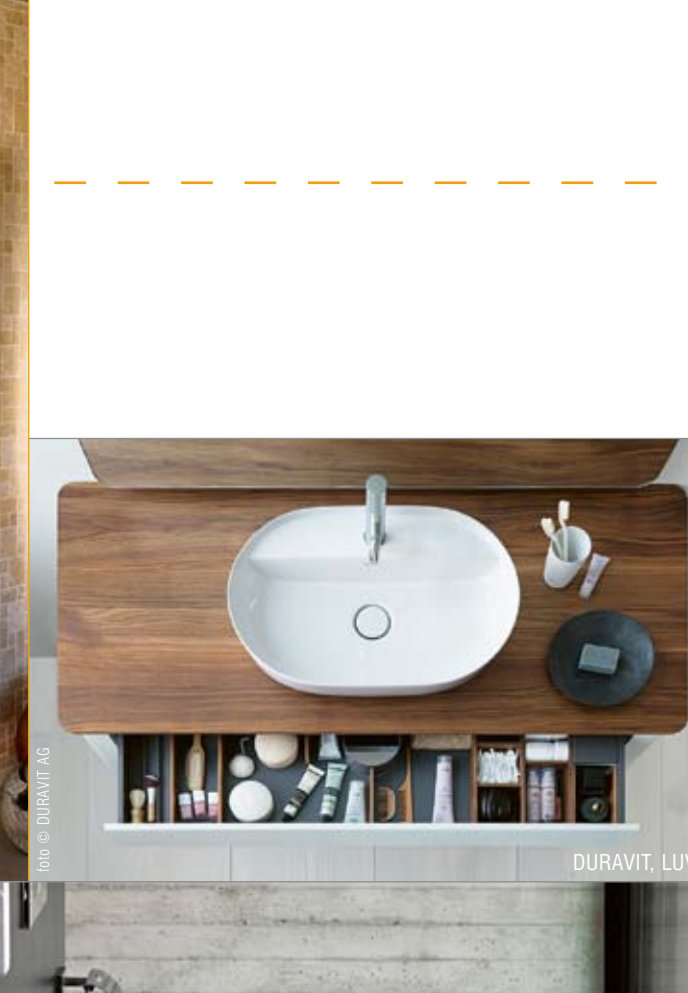

ISH SK by MyBath

TO NAJLEPŠIE ZO SVETOVÉHO KÚPEĽNOVÉHO DIZAJNU

Celoslovenská sieť kúpeľňových štúdií MyBath v spolupráci s kúpeľňovými štúdiami DOMOSS koncom apríla v priestoroch piešťanského Kursalónu už po druhýkrát predstavila to najlepšie z poslednej medzinárodnej výstavy kúpeľňového dizajnu a sanity ISH vo Frankfurte.

Keuco PLAN – DIZAJNOVÁ KLASIKA V KÚPEĽNI

Dizajnovú sériu PLAN od značky KEUCO charakterizuje nadčasová estetika. V ponuke možno nájsť celé spektrum armatúr, doplnkov, kúpeľňového nábytku, sanity ako aj zrkadiel s osvetlením či bez. Jednotlivé produkty sa dajú jednoducho modulárne kombinovať a vďaka širokej ponuke rôznych riešení možno zladit' celé zariadenie kúpeľne a toalety v jednom štýle.

Villeroy & Boch Finion – DOTKNITE SA INŠPIRÁCIE

Delikátne tvary, prvotriedne materiály a premyslené riešenia, tak možno charakterizovať sériu Finion od Villeroy & Boch, ktorú ocenili aj odborníci titulom iF Design Award 2017. Vane, umývadlá a kúpeľňový nábytok spájajú elegantný luxus s potrebami moderného životného štýlu. Séria Finion prináša široké spektrum riešení, tenkostenné umývadlá TitanCeram, precízne dizajnové voľne stojace

vane, vyrobené zo super odolného materiálu Quaryl a tiež nábytok v širokej palete vyhotovení. Pre najnáročnejších sú v ponuke aj zabudované bezkáblové nabíjačky na smartfóny či zrkadiel s funkciou proti zahmlievaniu.

Duravit – PÚTAVÁ GEOMETRIA

Nekonečné možnosti vyhotovenia spolu s technológiou c-bonded, ktorá umožňuje spájať nábytok a keramiku do jedného celku bez viditeľných spojov, vás uchvátia. Prvotriedne